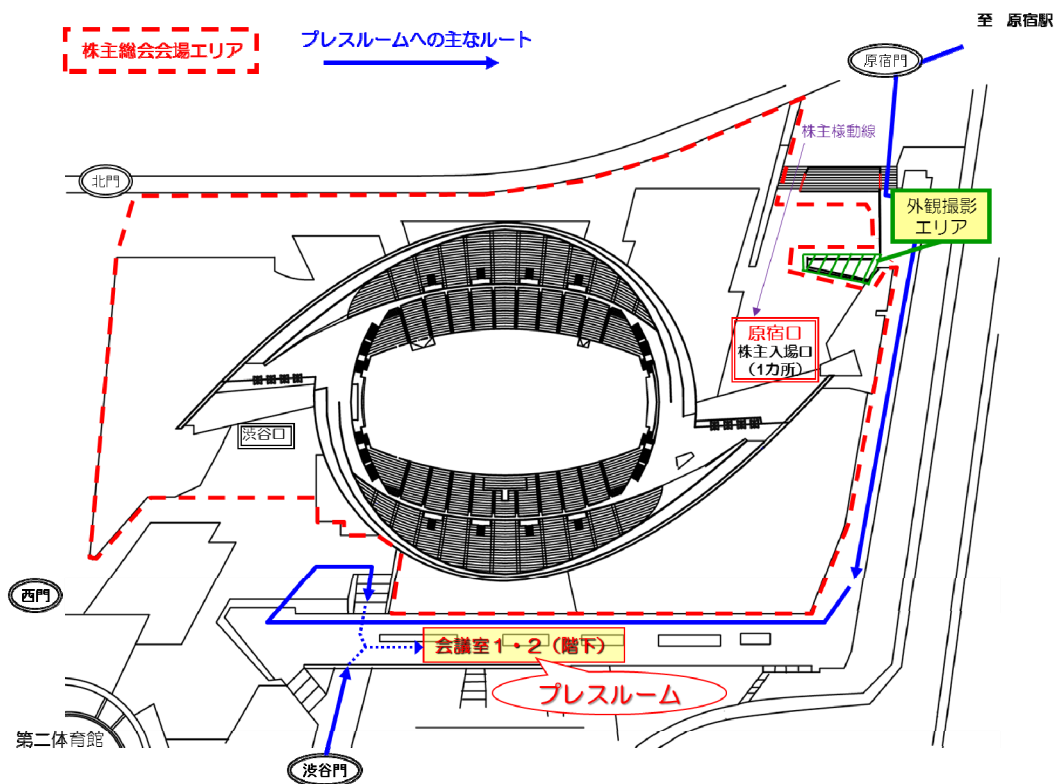

株主総会会場ご案内図

プレスルーム・外観撮影エリアご案内図

- 当日、原宿門は混雑が予想されますので、プレスルームへは渋谷門からご来場いただくことをおすすめいたします。当日は、各所に誘導員を配置しています。
- 株主総会会場エリア（赤破線枠）外も含めた国立代々木競技場の敷地内では、ゴミの管理や喫煙マナーにご協力いただきますようお願いいたします。
- お車での来場はご遠慮願います。