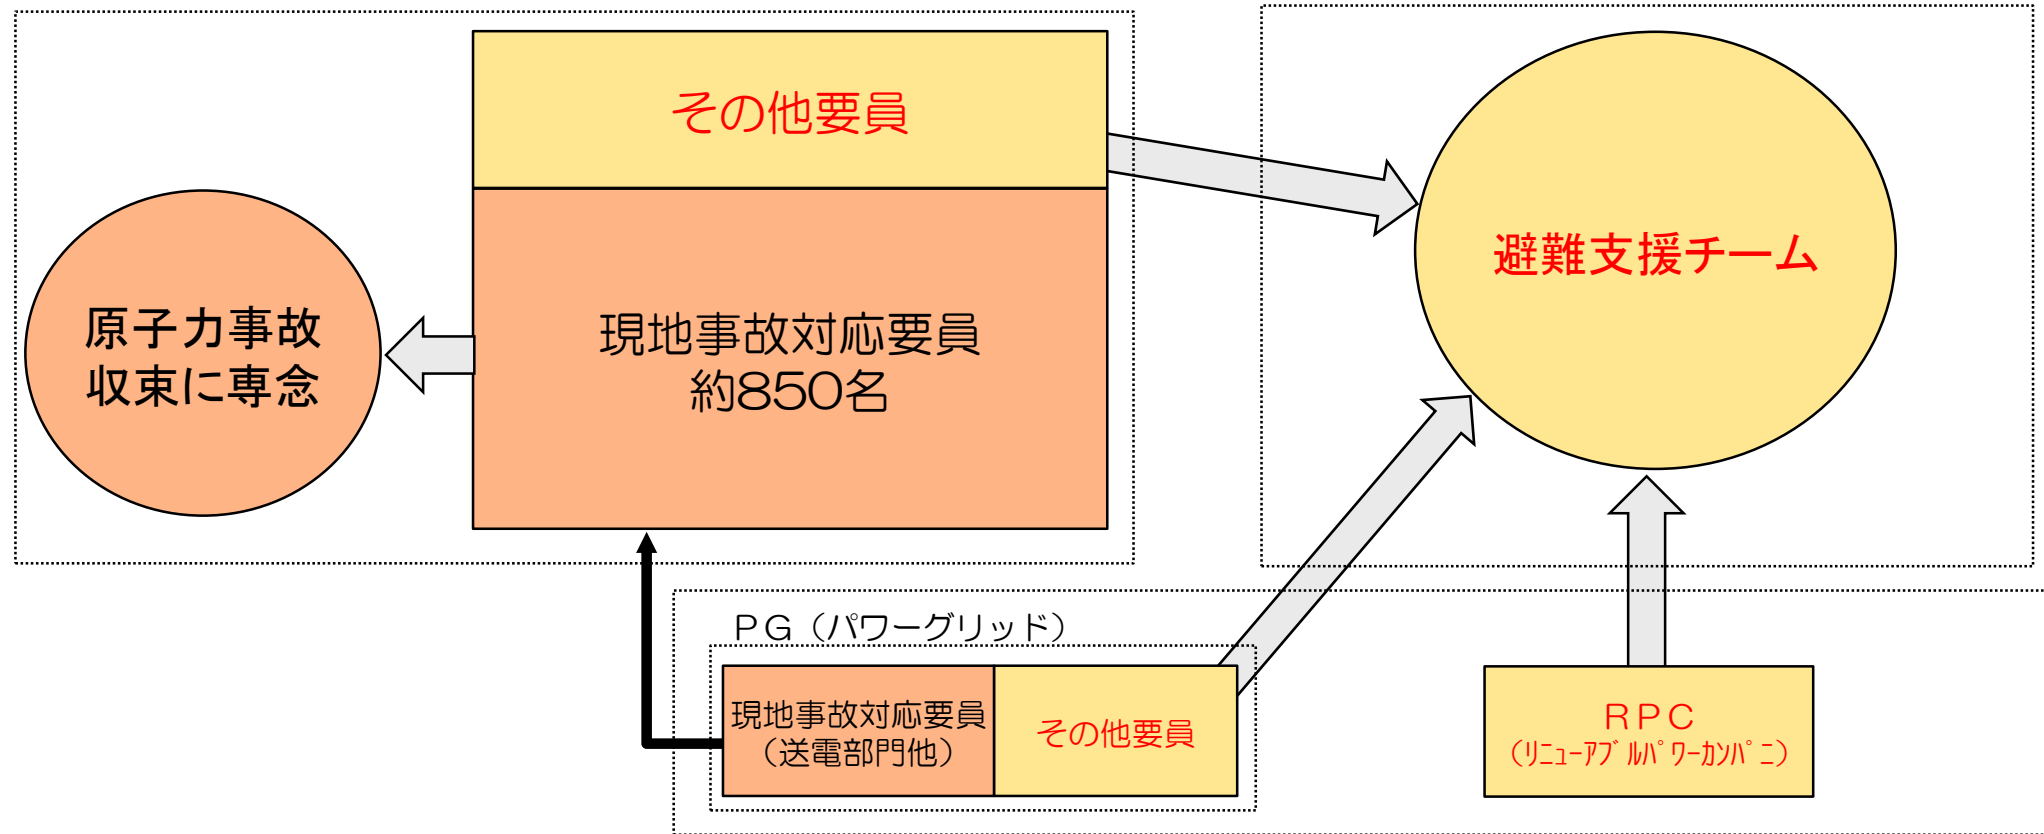

避難支援チームの要員構成

- 「避難支援チーム」の要員は、原子力発電所内での事故対応に従事しない要員で構成
- 「避難支援チーム」の更なる要員拡充を図るため、現在、新潟県内外の当社事業所からの要員派遣体制の整備を進めている

イメージ

柏崎刈羽原子力発電所

新潟本部

新潟県域、近隣県内事業所