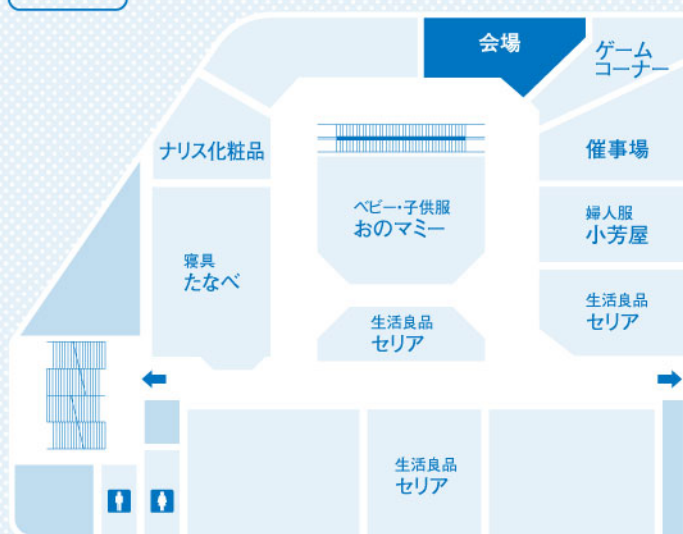

入場無料

駐車場無料

日時

12月16日(金)・17日(土)
10時～16時

会場

**加茂ショッピングパーク
メリア 2F**

会場図

県内各地で発電所の取組みをお伝えしています。