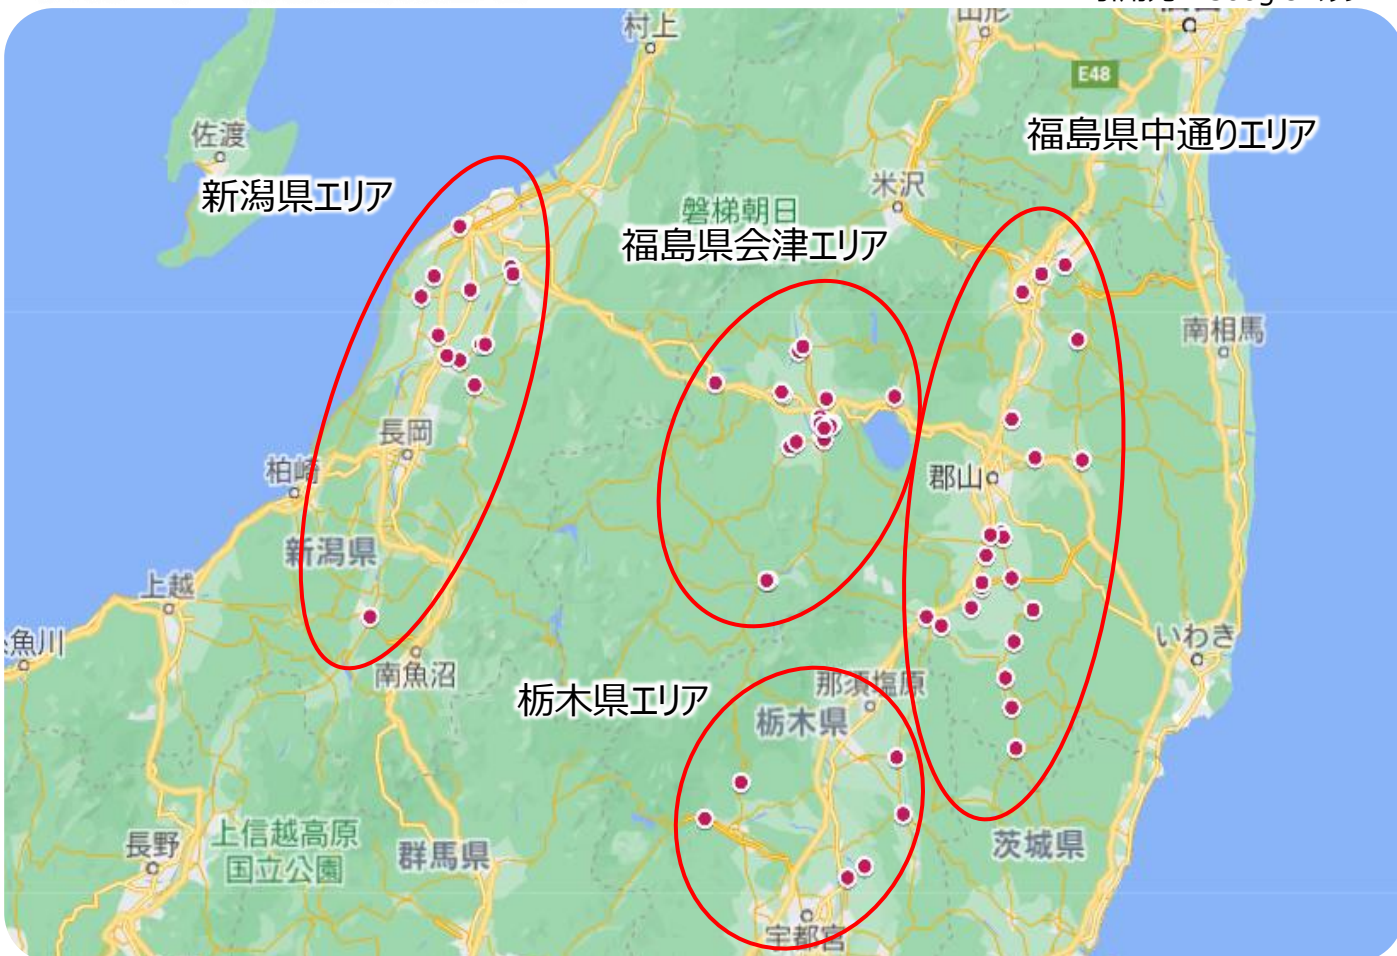

福島県産品フェア

Lion Dor
THE SUPERMARKET

in
スーパーマーケット
リオン・ドール（67店舗）

はっけん
発見!
ふくしま
FUKUSHIMA

開催日

4月12日(金)～15日(月)

営業時間

店舗毎で営業時間は異なります

LINE

「ふくしま応援隊」
登録をお願いします!

LINEアプリの友だちタブを開き、画面右上にある友だち追加ボタン「QRコード」をタップして、右のQRコードをスキャンしてください。

※QRコードは株式会社デンソーウェブの登録商標です

開催店舗

スーパーマーケット リオン・ドール 67店舗

- 福島県会津エリア : 19店舗
- 新潟県エリア : 16店舗
- 福島県中通りエリア : 24店舗
- 栃木県エリア : 8店舗

開催店舗の所在地・営業時間等は、リオン・ドールHPをご覧ください

<https://www.liondor.jp/tenpo/>

リオン・ドール店舗所在地

引用元 : Google マップ

※店舗数とプロット数には若干の誤差がございますのでご容赦ください。詳細はリオン・ドールHPにてご確認ください。