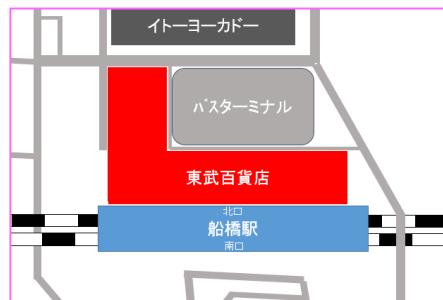

11/29 (金) ・ 30 (土)

試食販売時間 12:00~18:30
(準備中等は実施しておりませんのでご了承ください。)

池袋店

場所 B2F 9番地 九州屋
10番地 北野エース
アクセス 池袋駅 西口直結
地下営業時間 午前10時~午後9時

船橋店

場所 B1F 1番地 北野エース
2番地 九州屋
アクセス 船橋駅 直結
地下営業時間 午前10時~午後8時30分

LINEで“ふくしまの魅力”をお届けします。
友だち登録をお願いします!