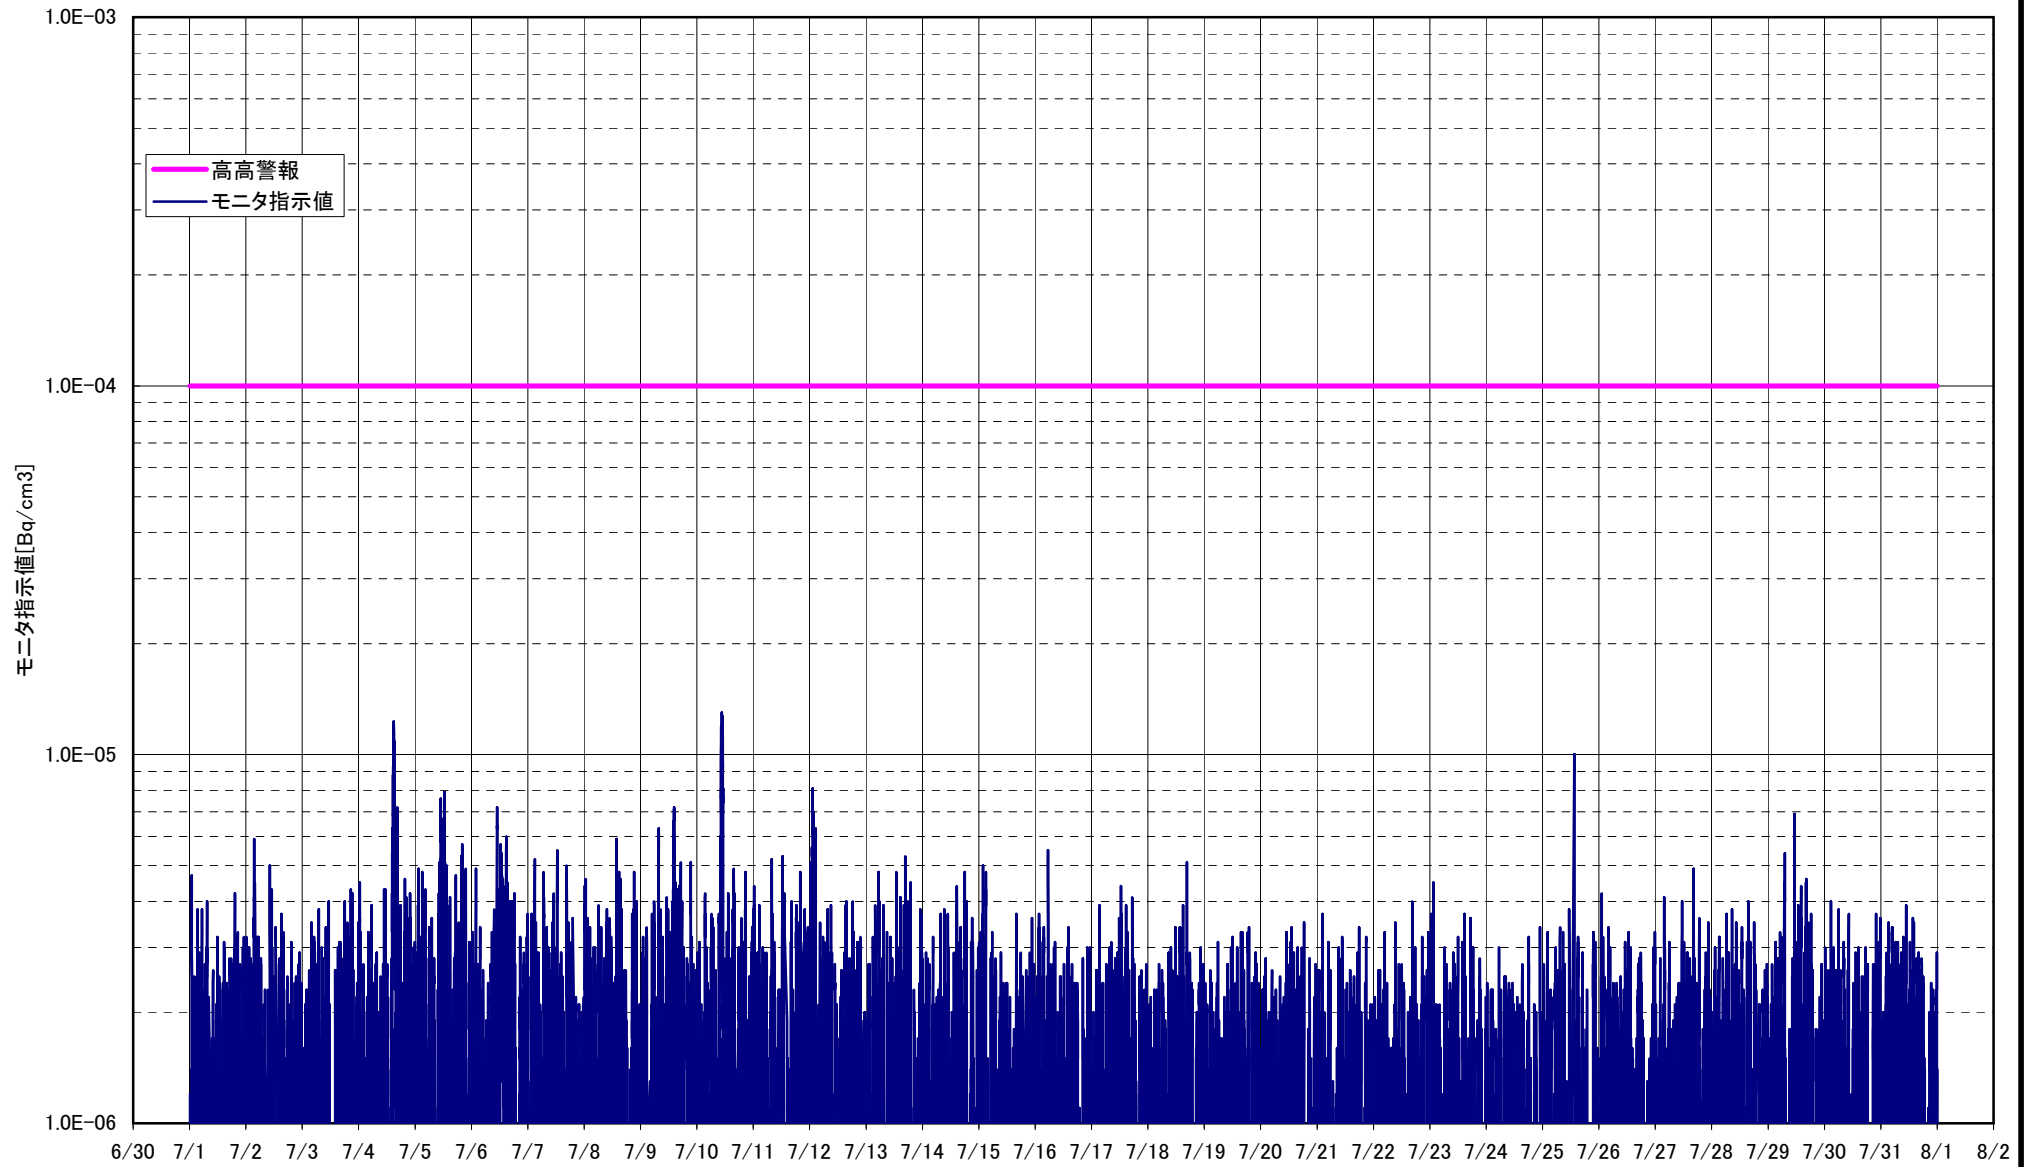

H25 免震重要棟前 連続ダストモニタ指示値

H25 免震重要棟前 連続ダストモニタ指示値

H25 免震重要棟前 連続ダストモニタ指示値

H25 免震重要棟前 連続ダストモニタ指示値

H25 免震重要棟前 連続ダストモニタ指示値