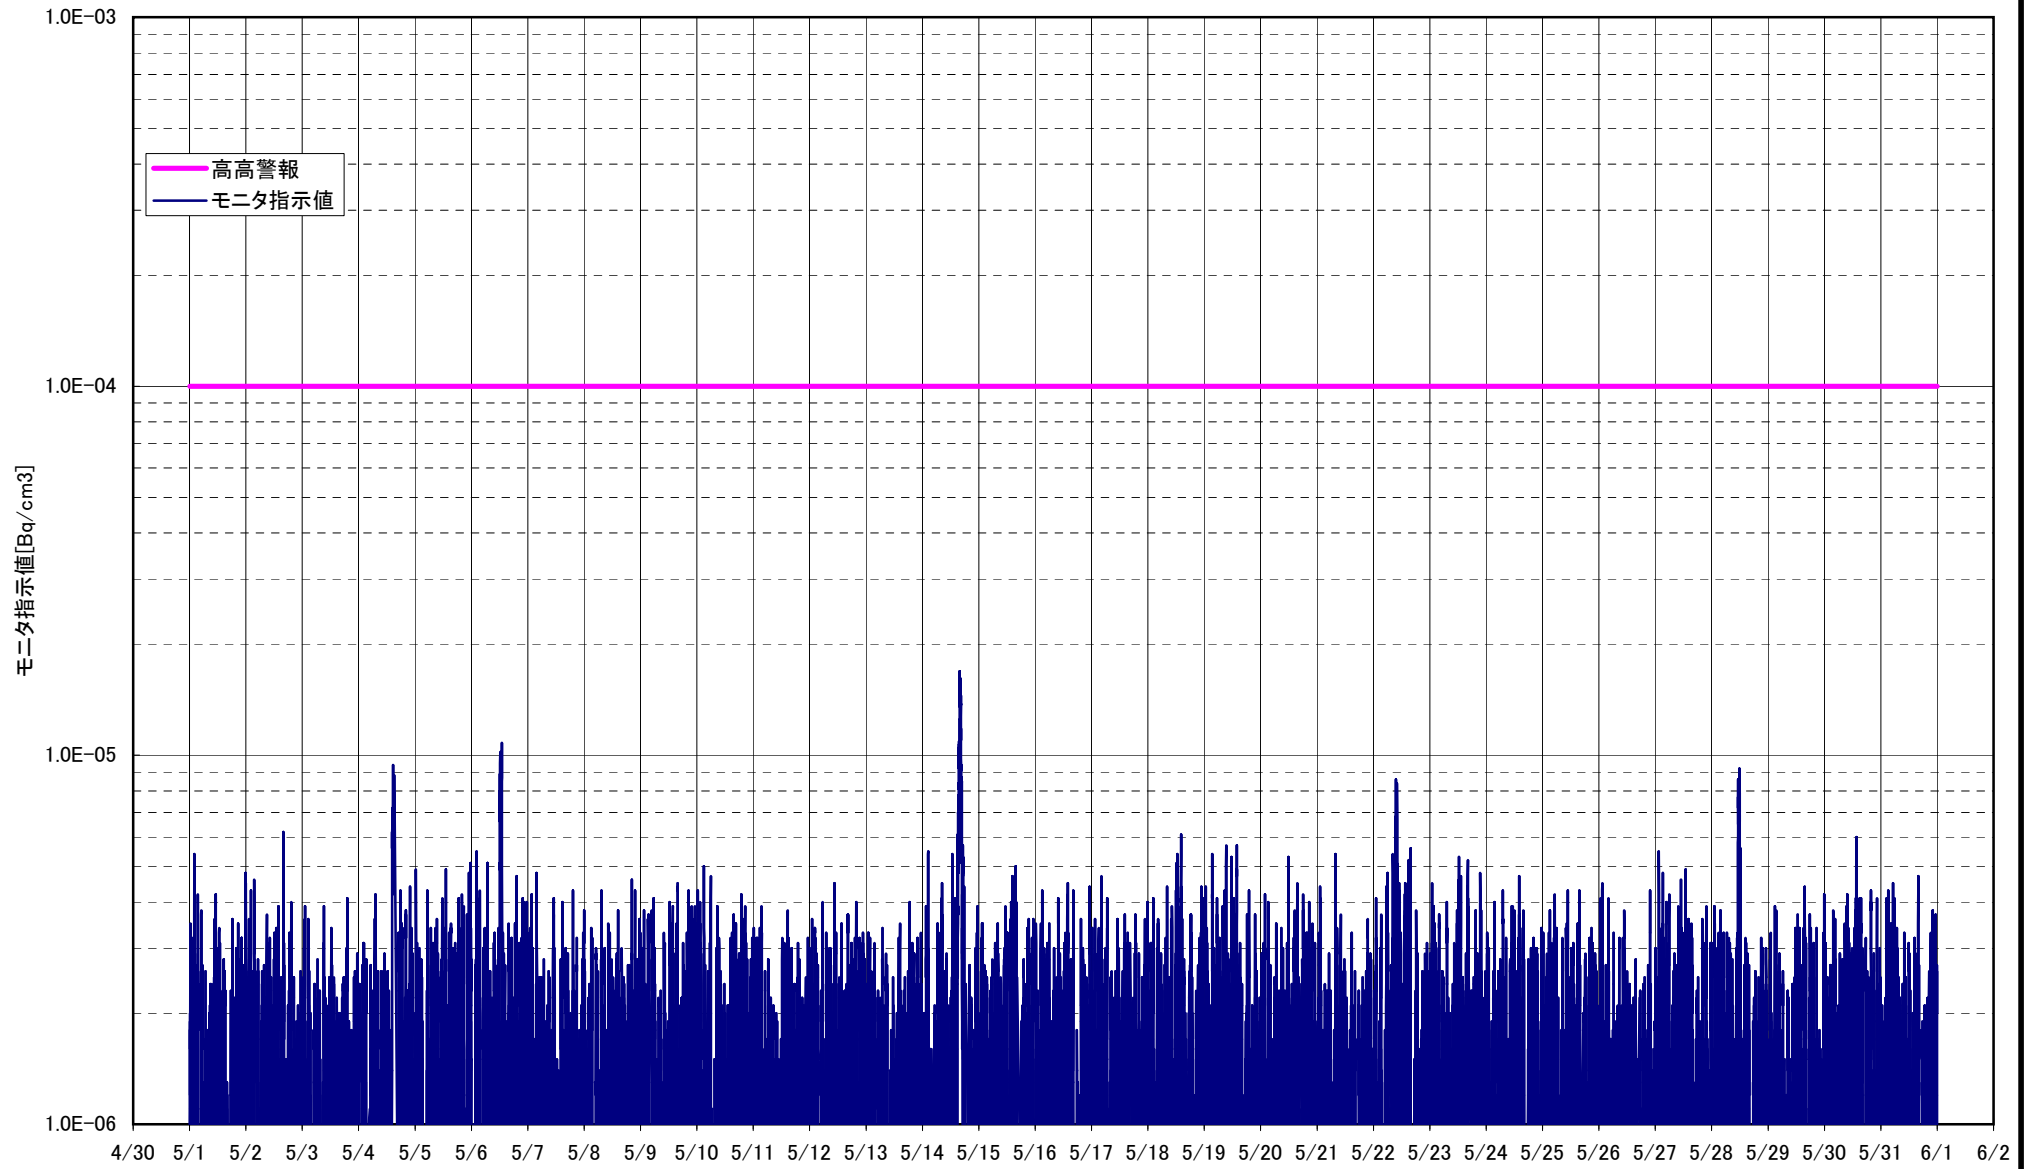

H25 免震重要棟前 連続ダストモニタ指示値

H25 免震重要棟前 連続ダストモニタ指示値

H25 免震重要棟前 連続ダストモニタ指示値

H25 免震重要棟前 連続ダストモニタ指示値

H25 免震重要棟前 連続ダストモニタ指示値