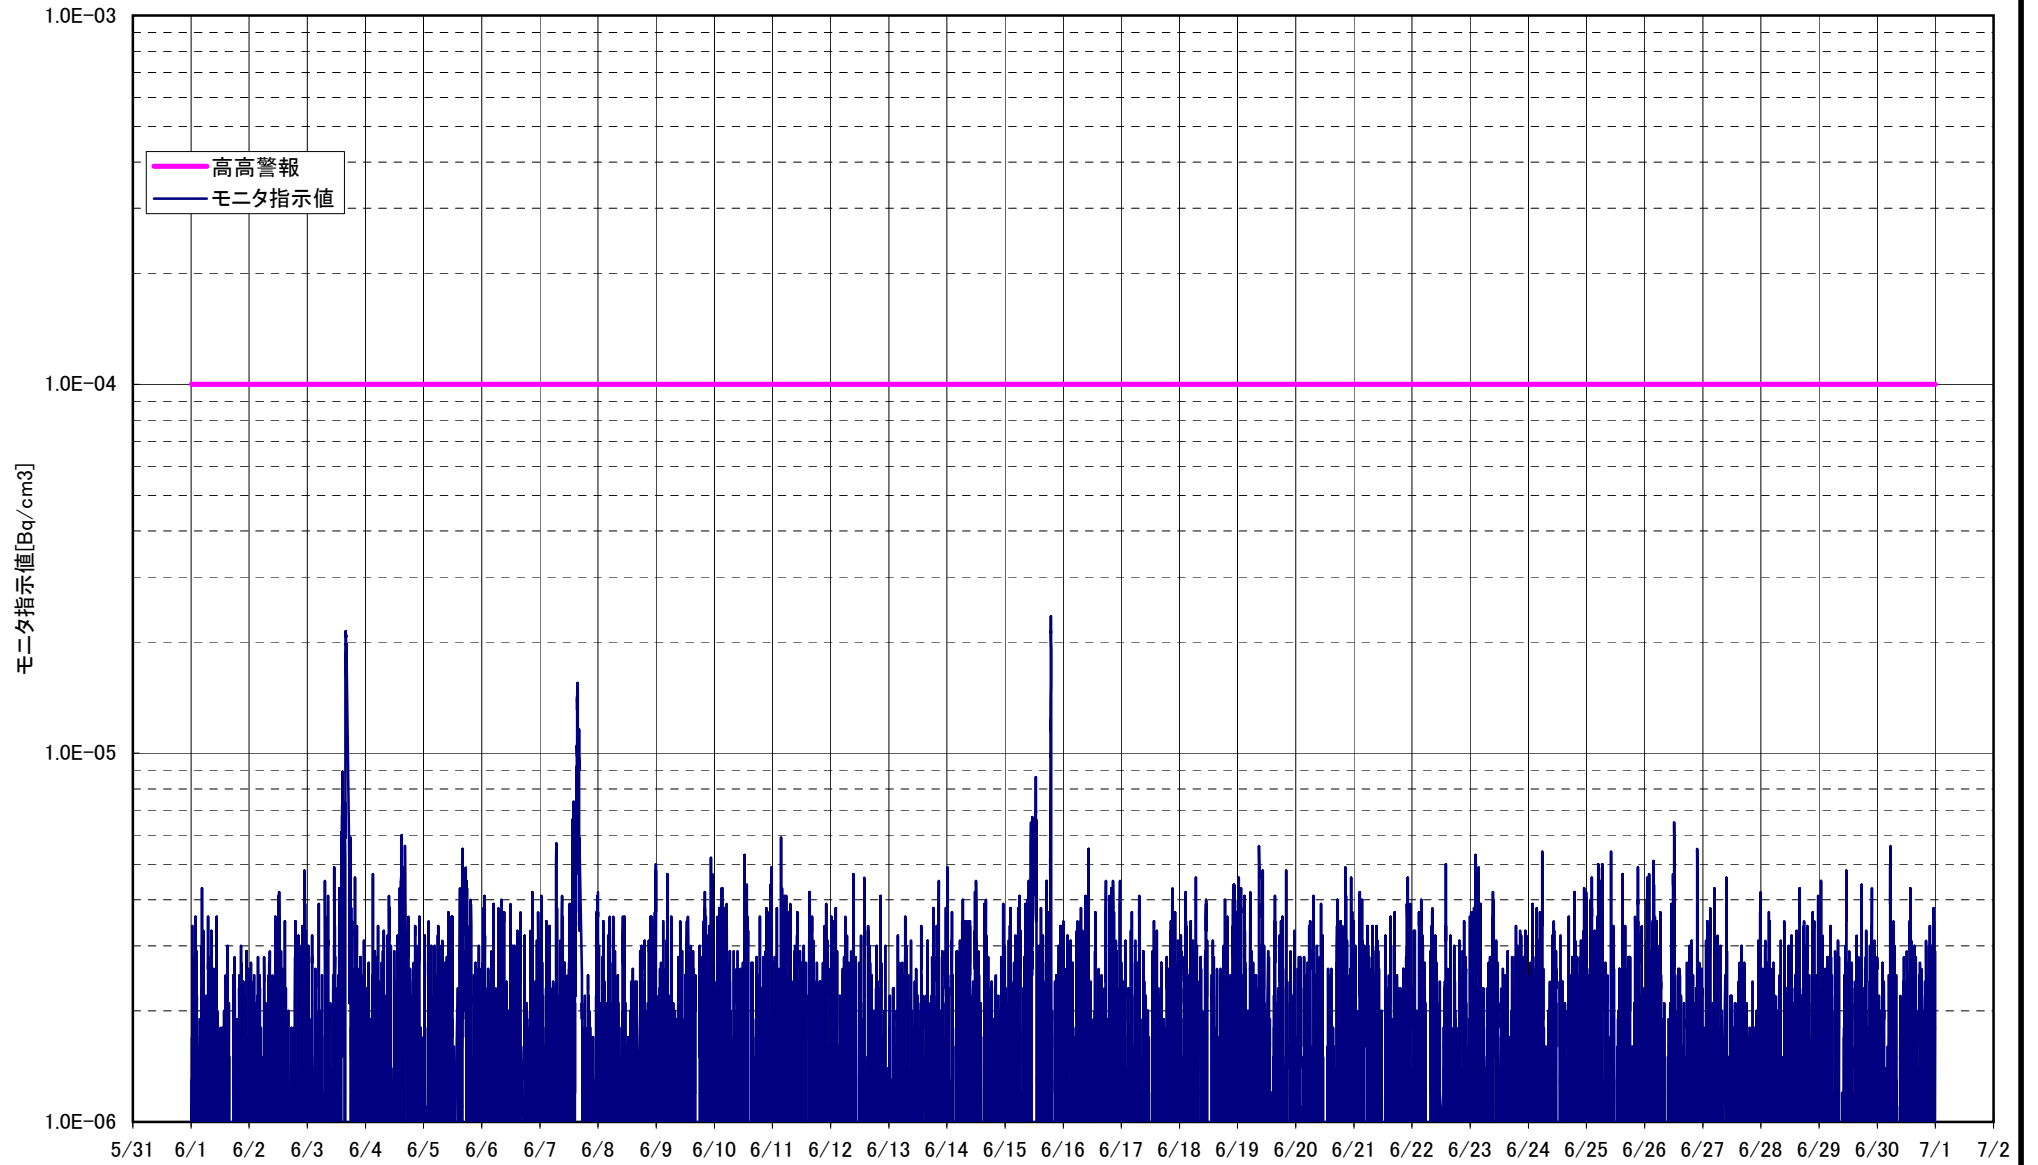

H25 免震重要棟前 連続ダストモニタ指示値

H25 免震重要棟前 連続ダストモニタ指示値

H25 免震重要棟前 連続ダストモニタ指示値

H25 免震重要棟前 連続ダストモニタ指示値

H25 免震重要棟前 連続ダストモニタ指示値