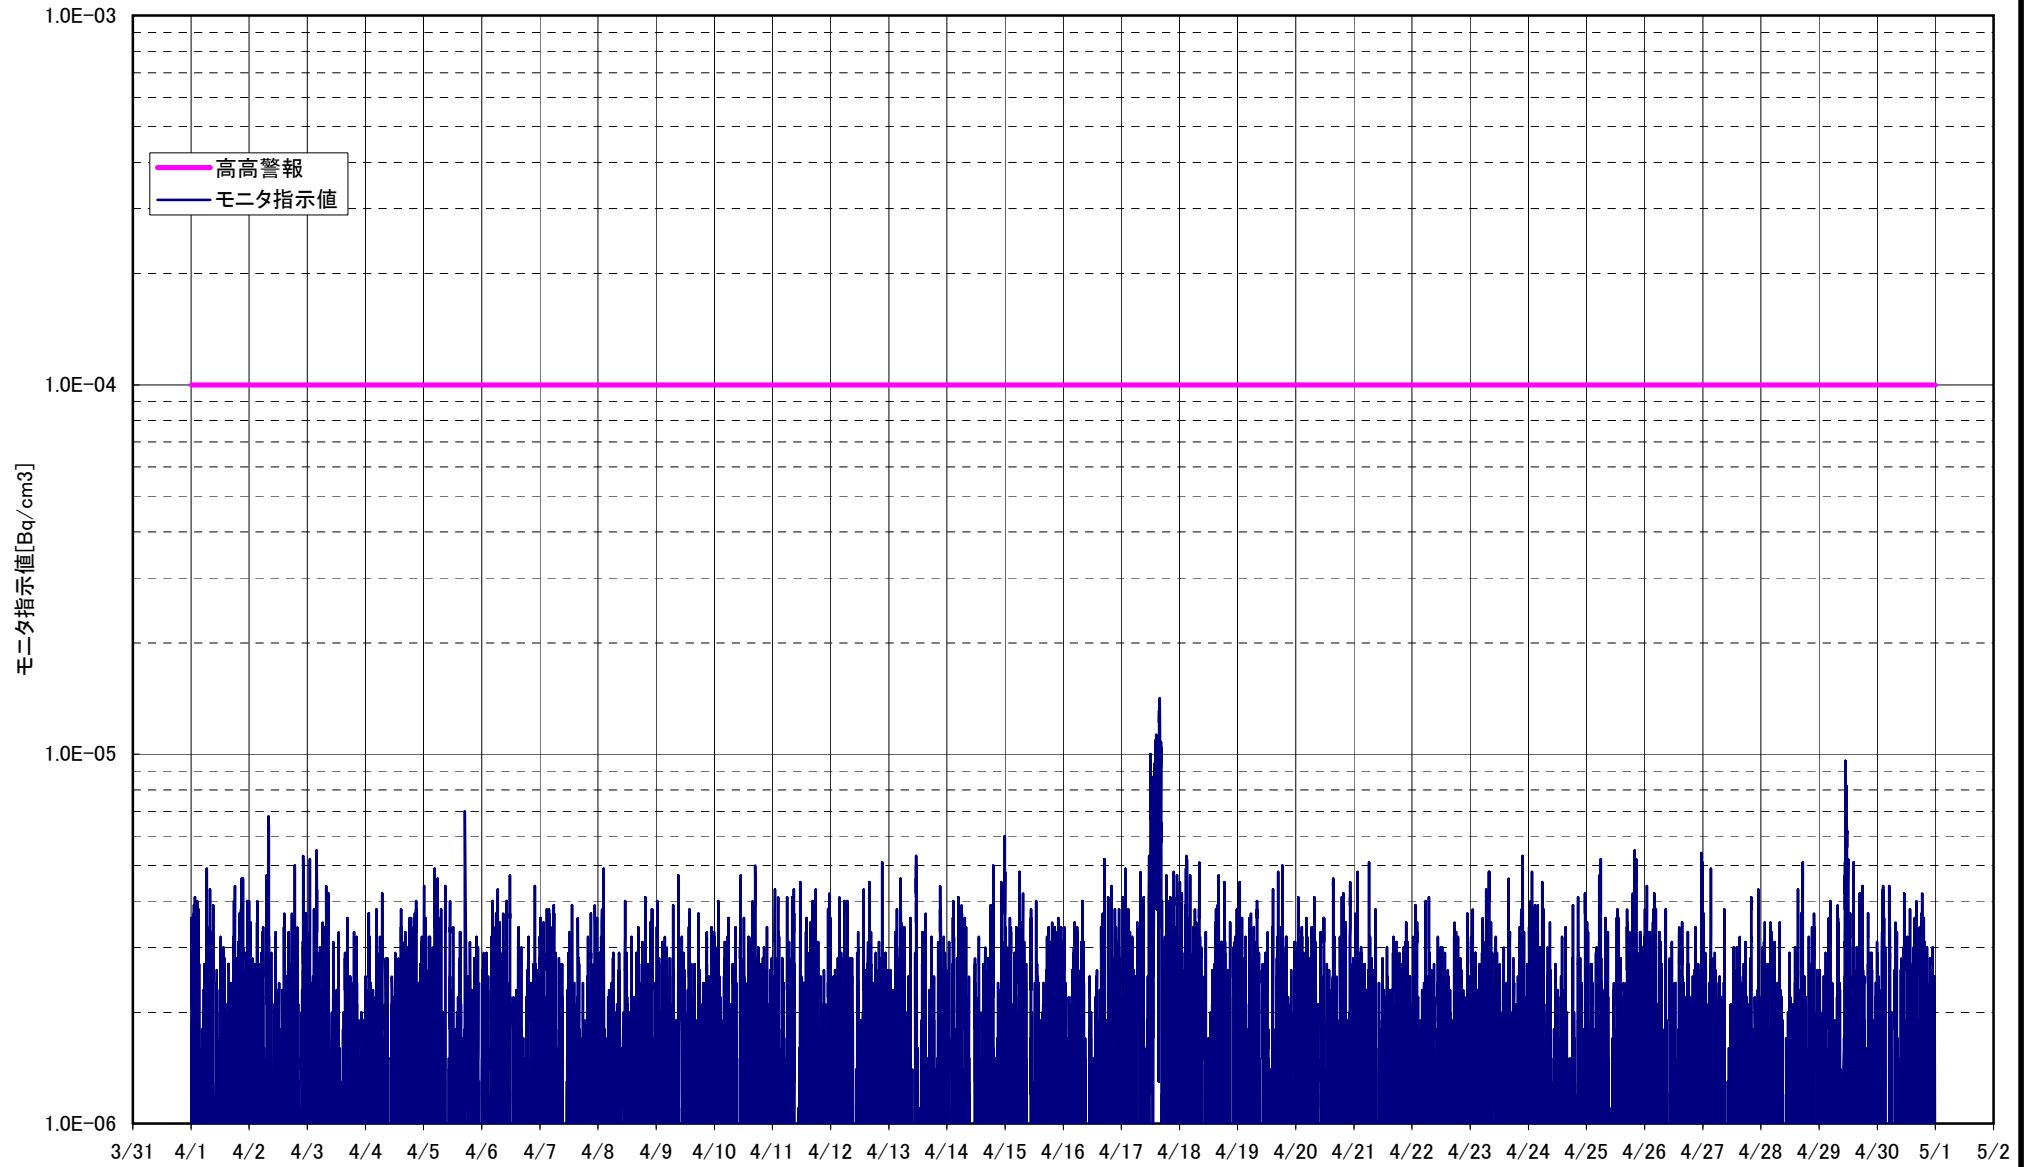

H25 免震重要棟前 連続ダストモニタ指示値

H25 免震重要棟前 連続ダストモニタ指示値

H25 免震重要棟前 連続ダストモニタ指示値

H25 免震重要棟前 連続ダストモニタ指示値

H25 免震重要棟前 連続ダストモニタ指示値