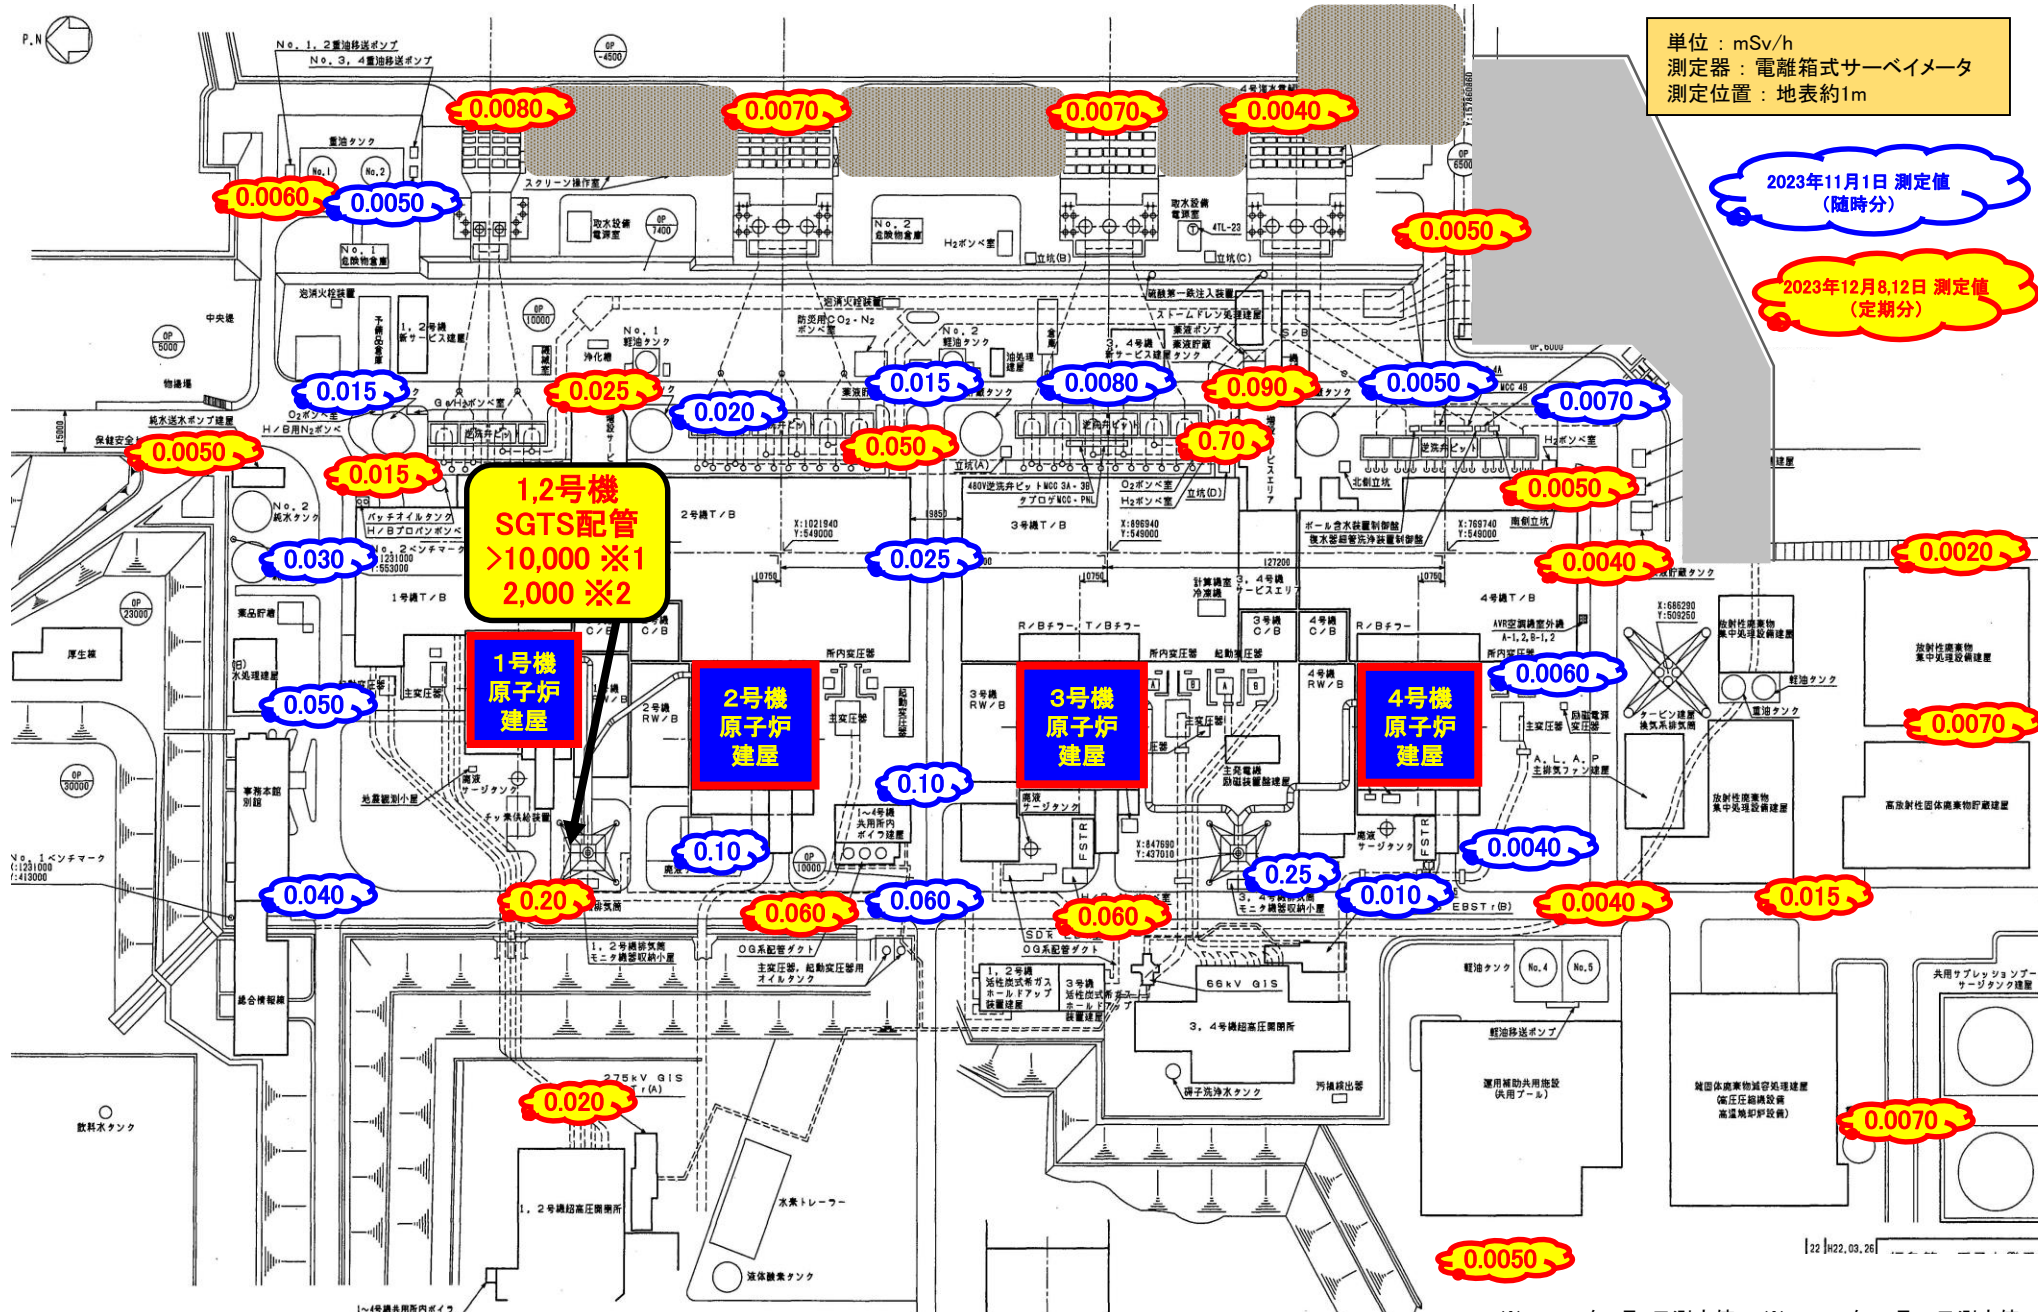

福島第一サーベイマップ (2023年12月分)

単位：mSv/h
測定器：電離箱式サーベイメータ
測定位置：地表約1m

2023年11月1日 測定値 (随時分)

2023年12月8,12日 測定値 (定期分)

1,2号機 SGTS配管 >10,000 ※1 2,000 ※2

1号機 原子炉 建屋

2号機 原子炉 建屋

3号機 原子炉 建屋

4号機 原子炉 建屋

※1:2011年8月1日測定値 ※2:2015年10月21日測定値