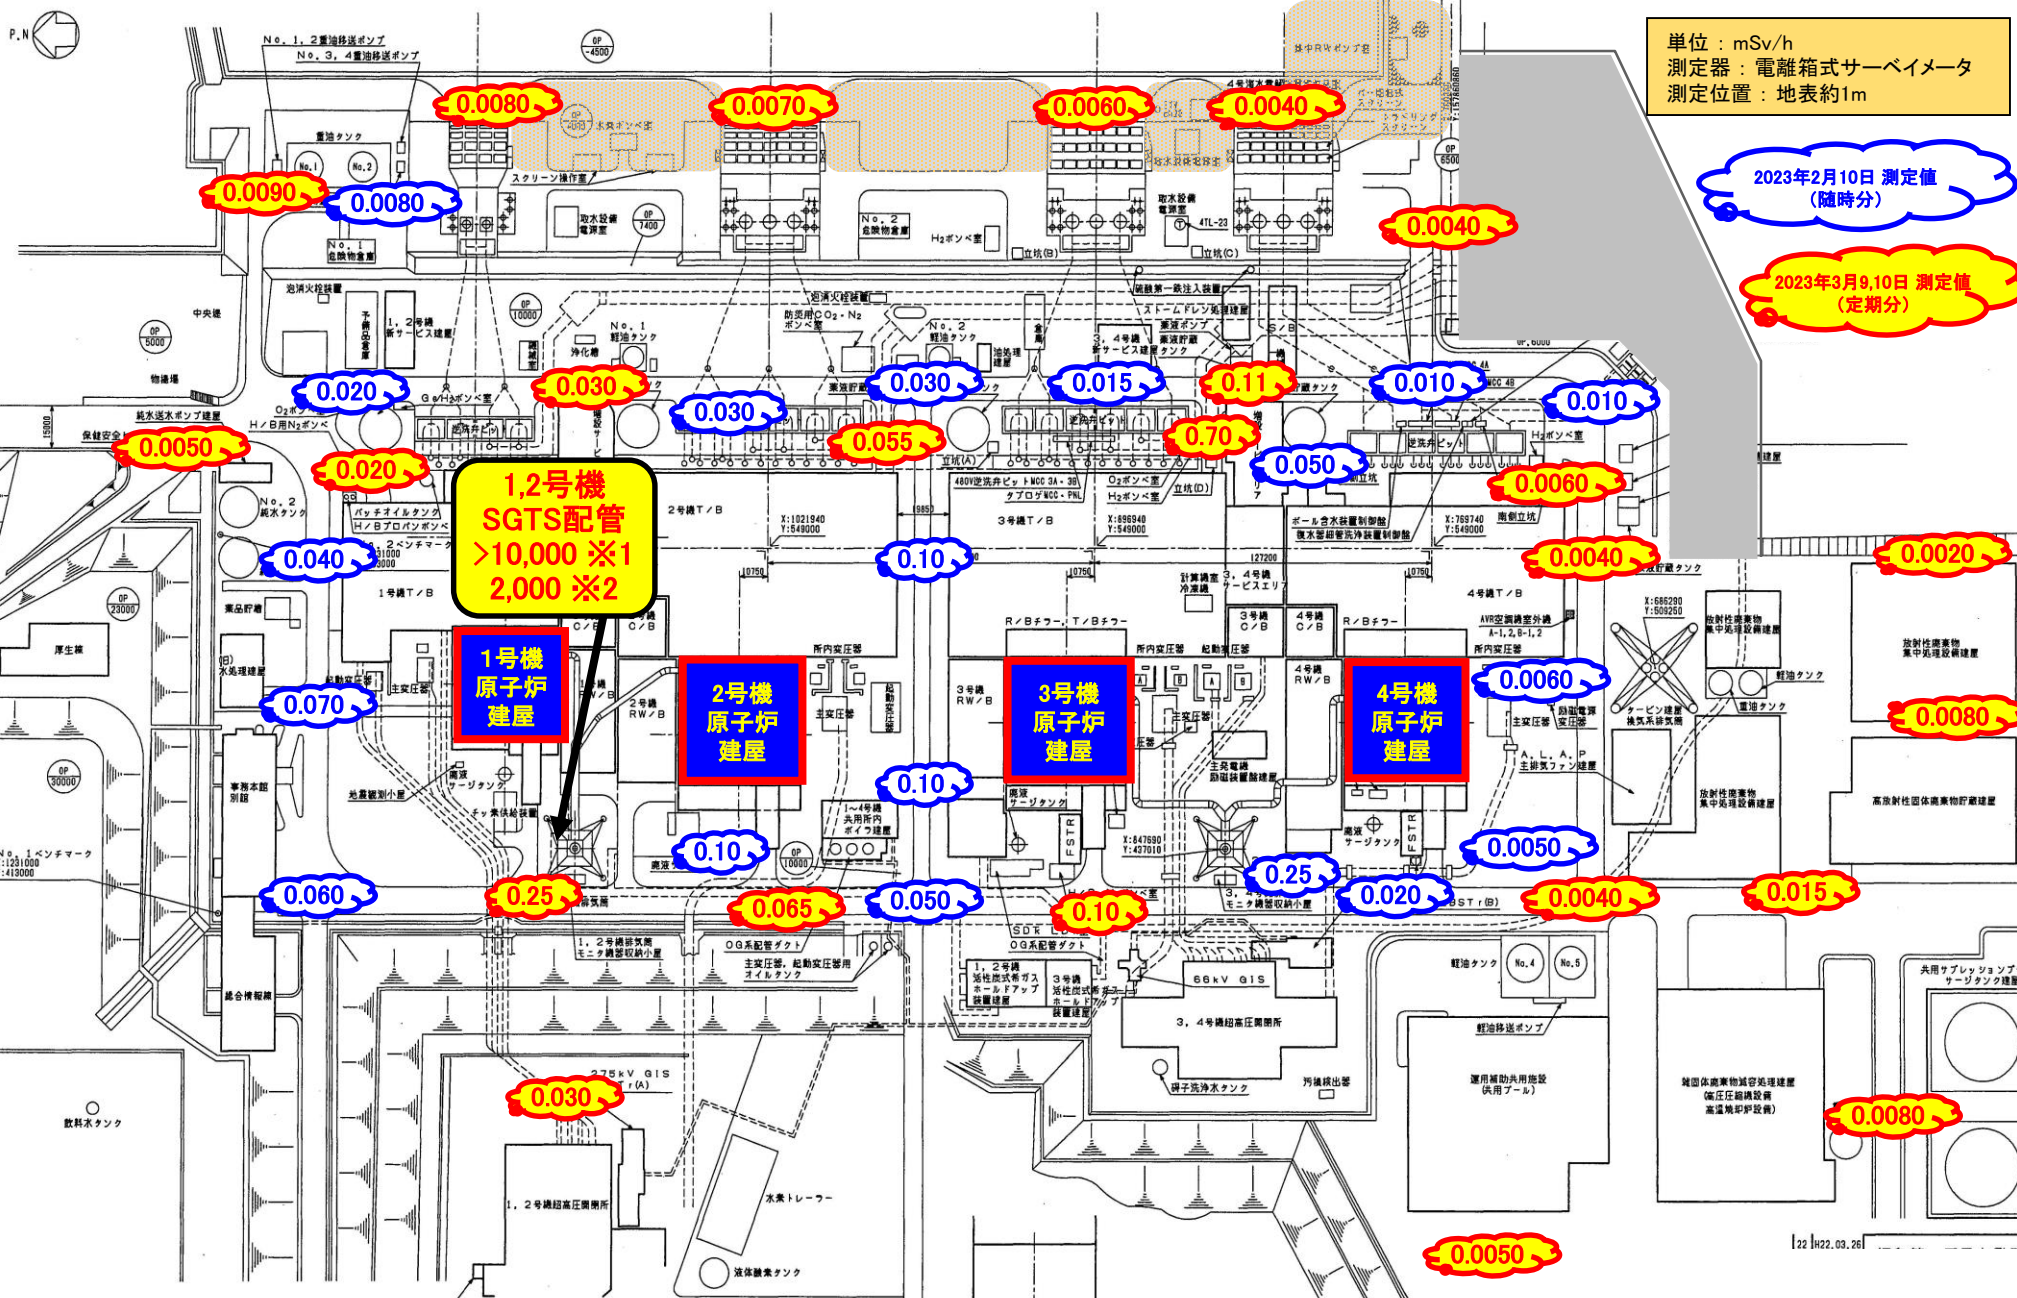

# 福島第一サーベイマップ (2023年3月分)

単位: mSv/h  
測定器: 電離箱式サーベイメータ  
測定位置: 地表約1m

※1: 2011年8月1日測定値 ※2: 2015年10月21日測定値