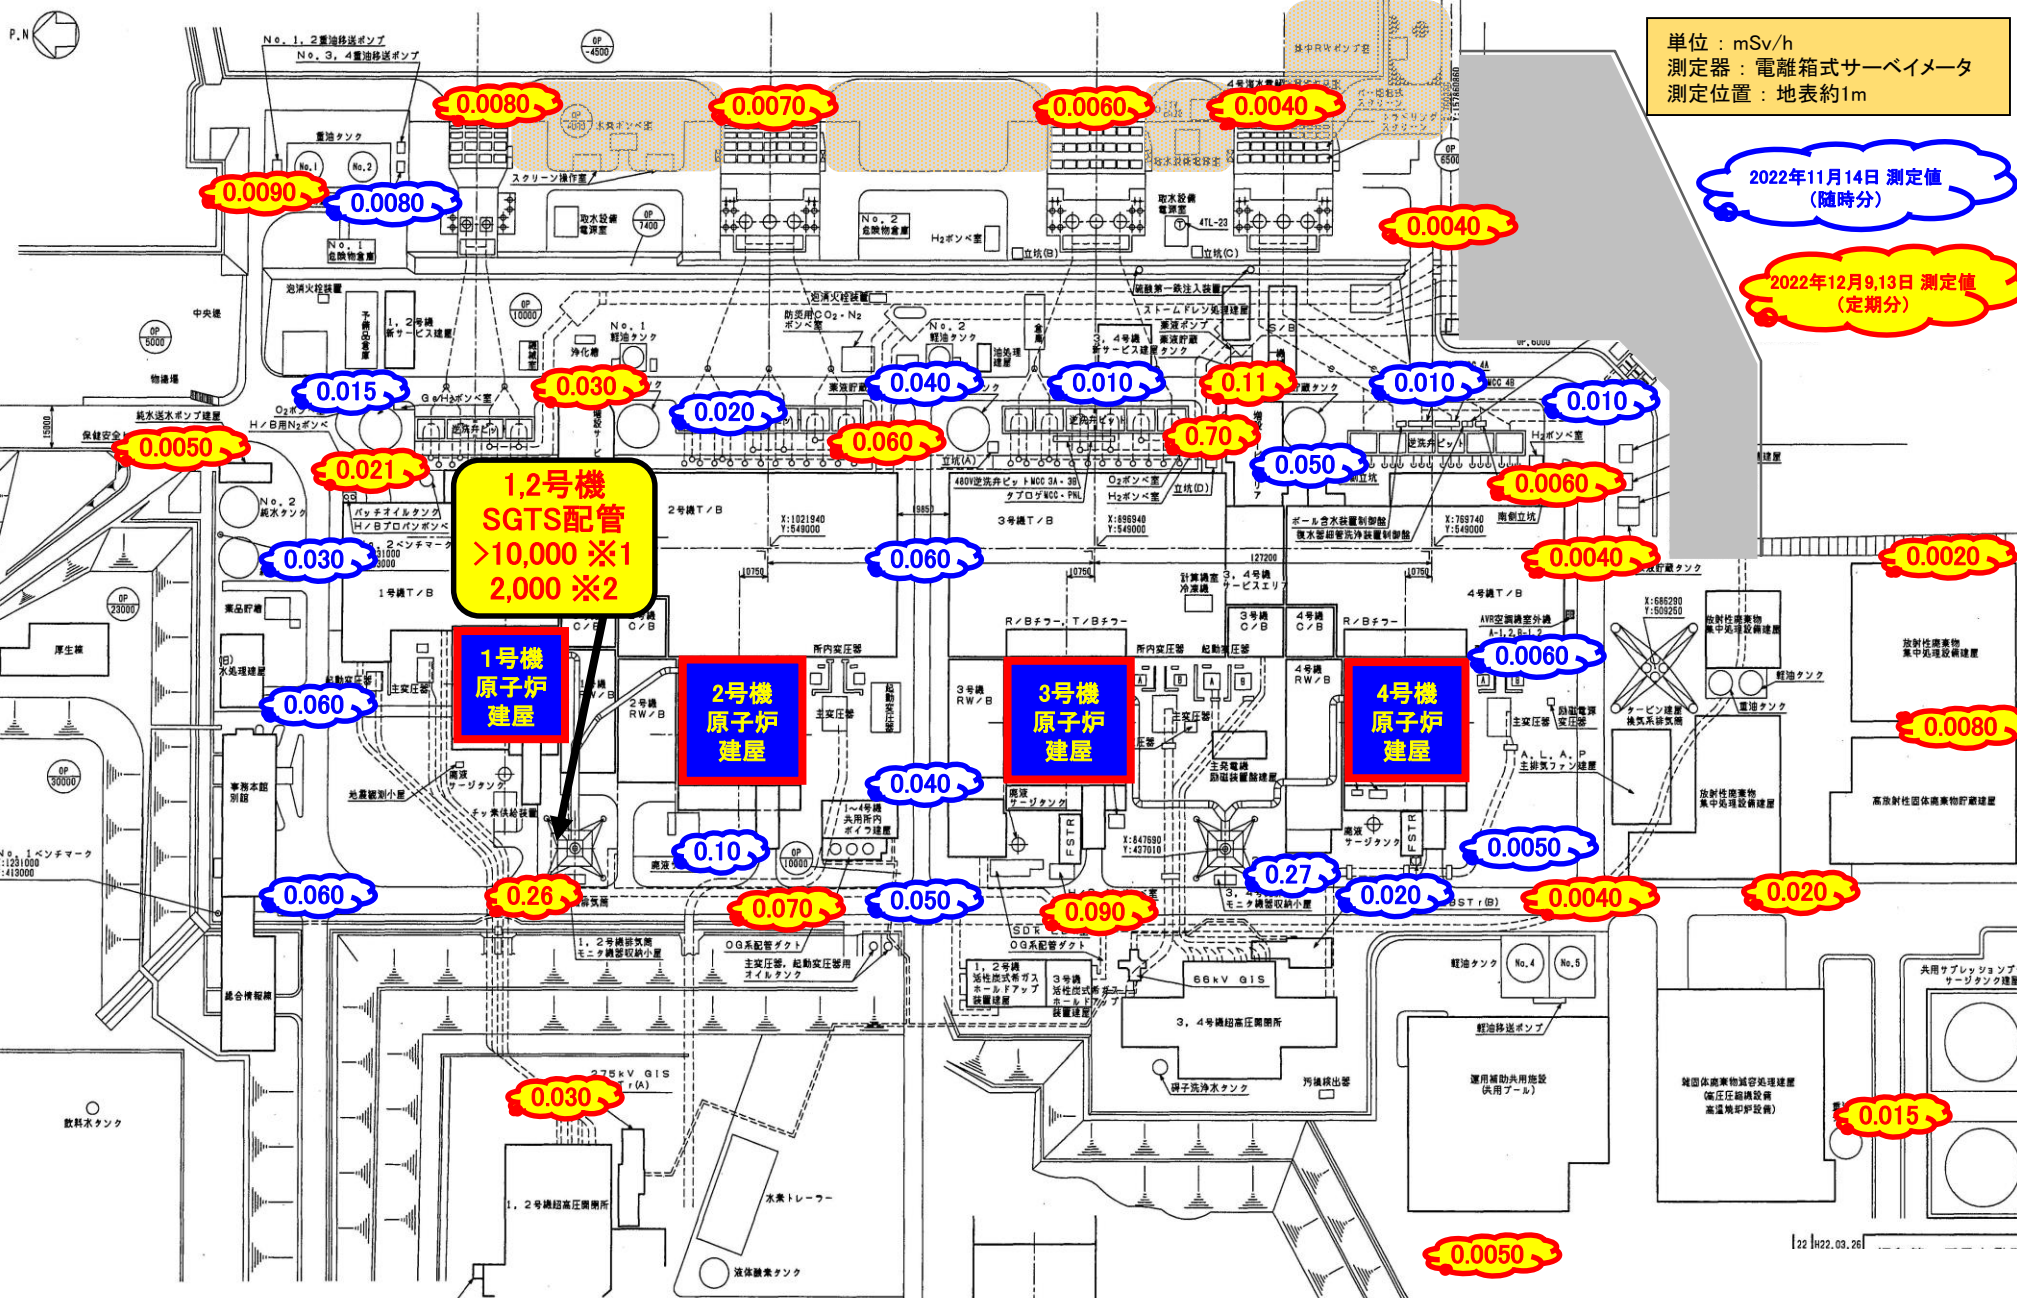

福島第一サーベイマップ (2022年12月分)

単位: mSv/h
 測定器: 電離箱式サーベイメータ
 測定位置: 地表約1m

※1: 2011年8月1日測定値 ※2: 2015年10月21日測定値