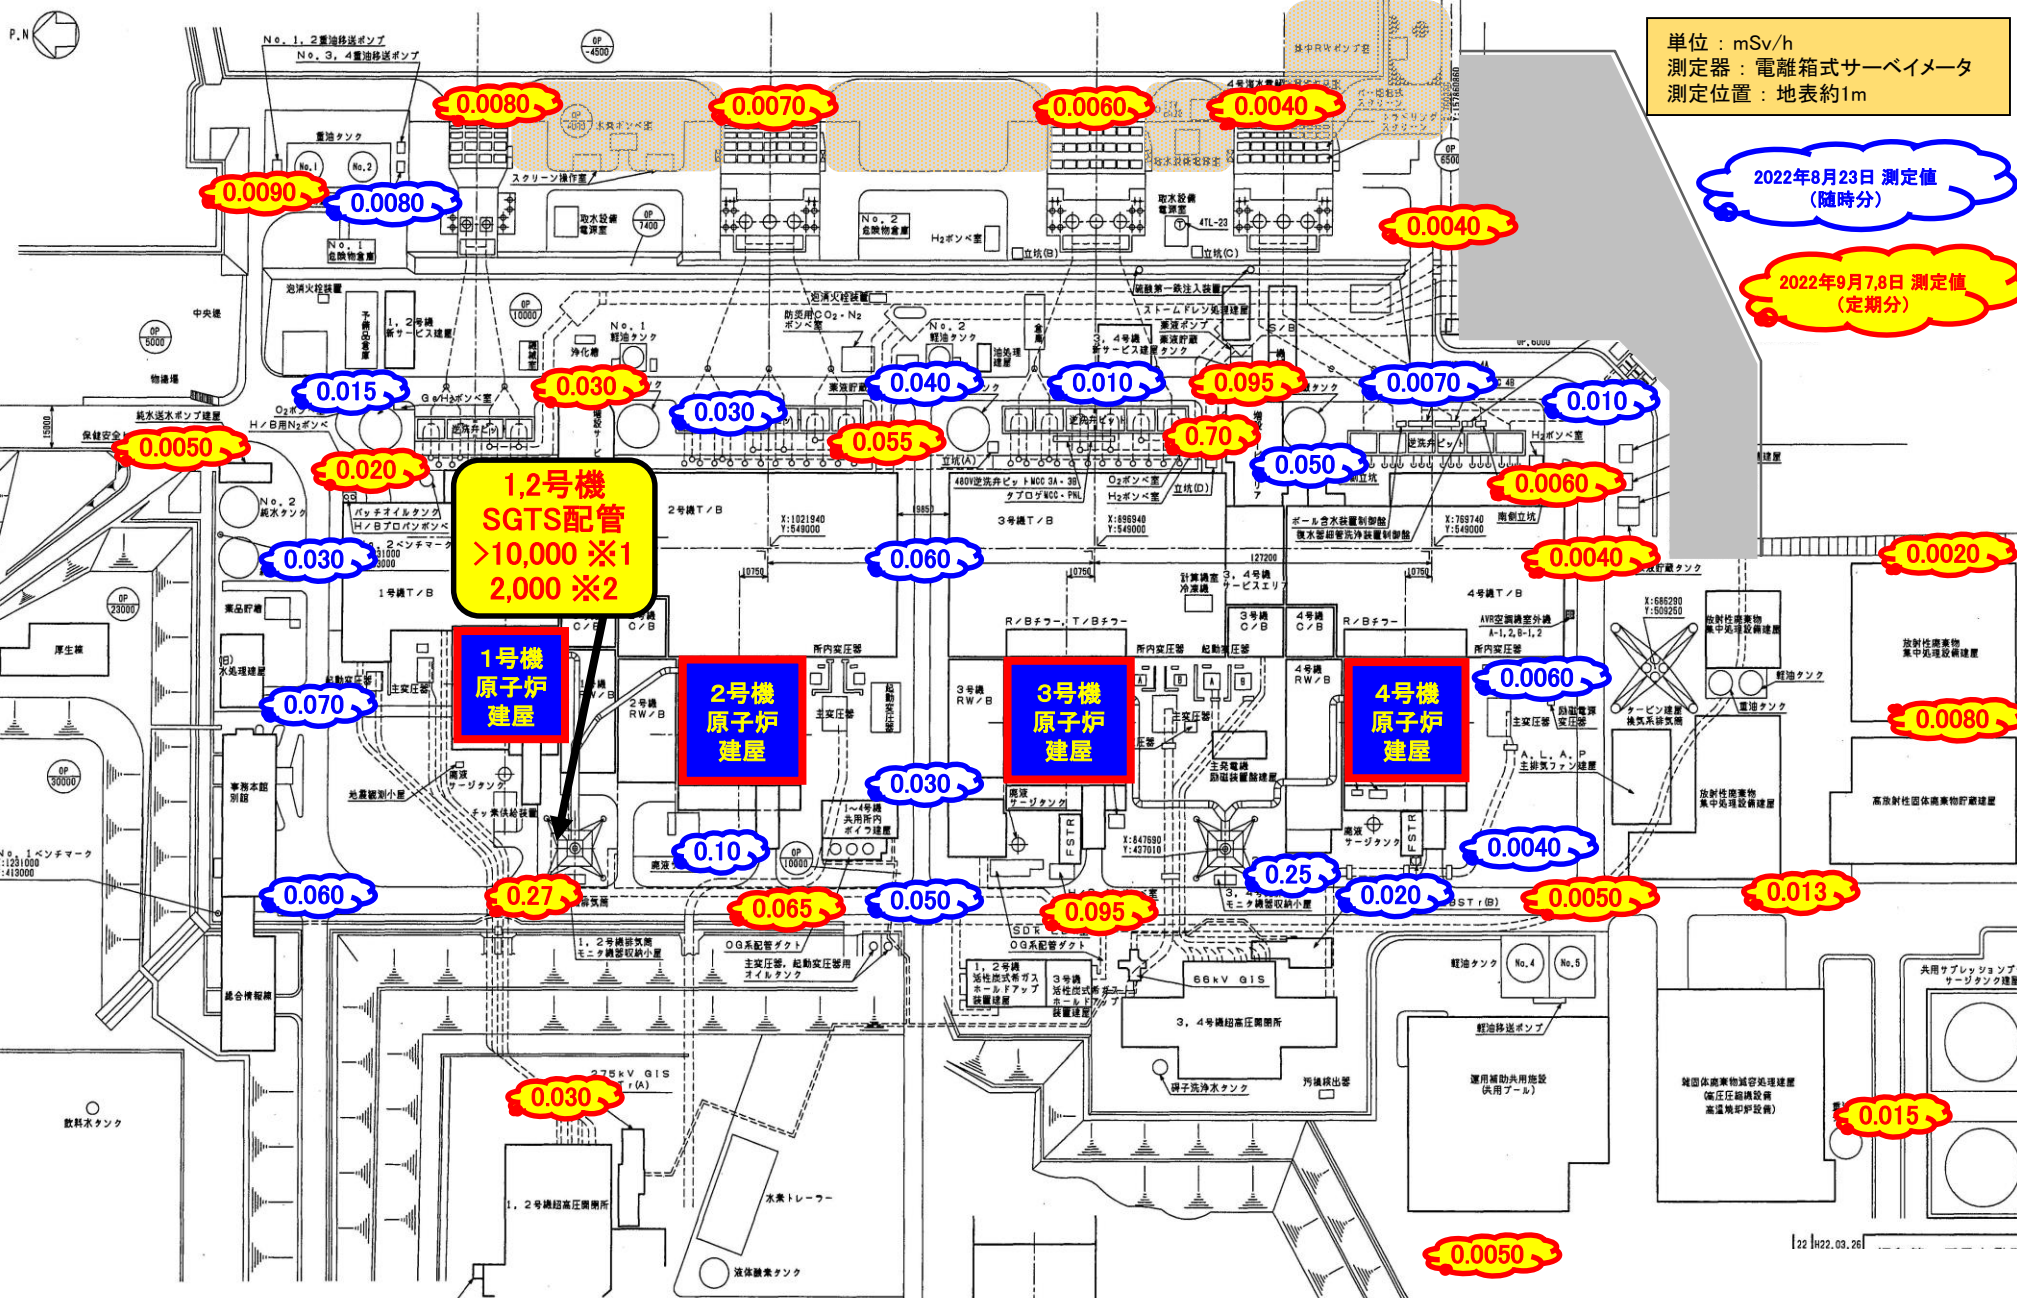

福島第一サーベイマップ (2022年9月分)

※1: 2011年8月1日測定値 ※2: 2015年10月21日測定値