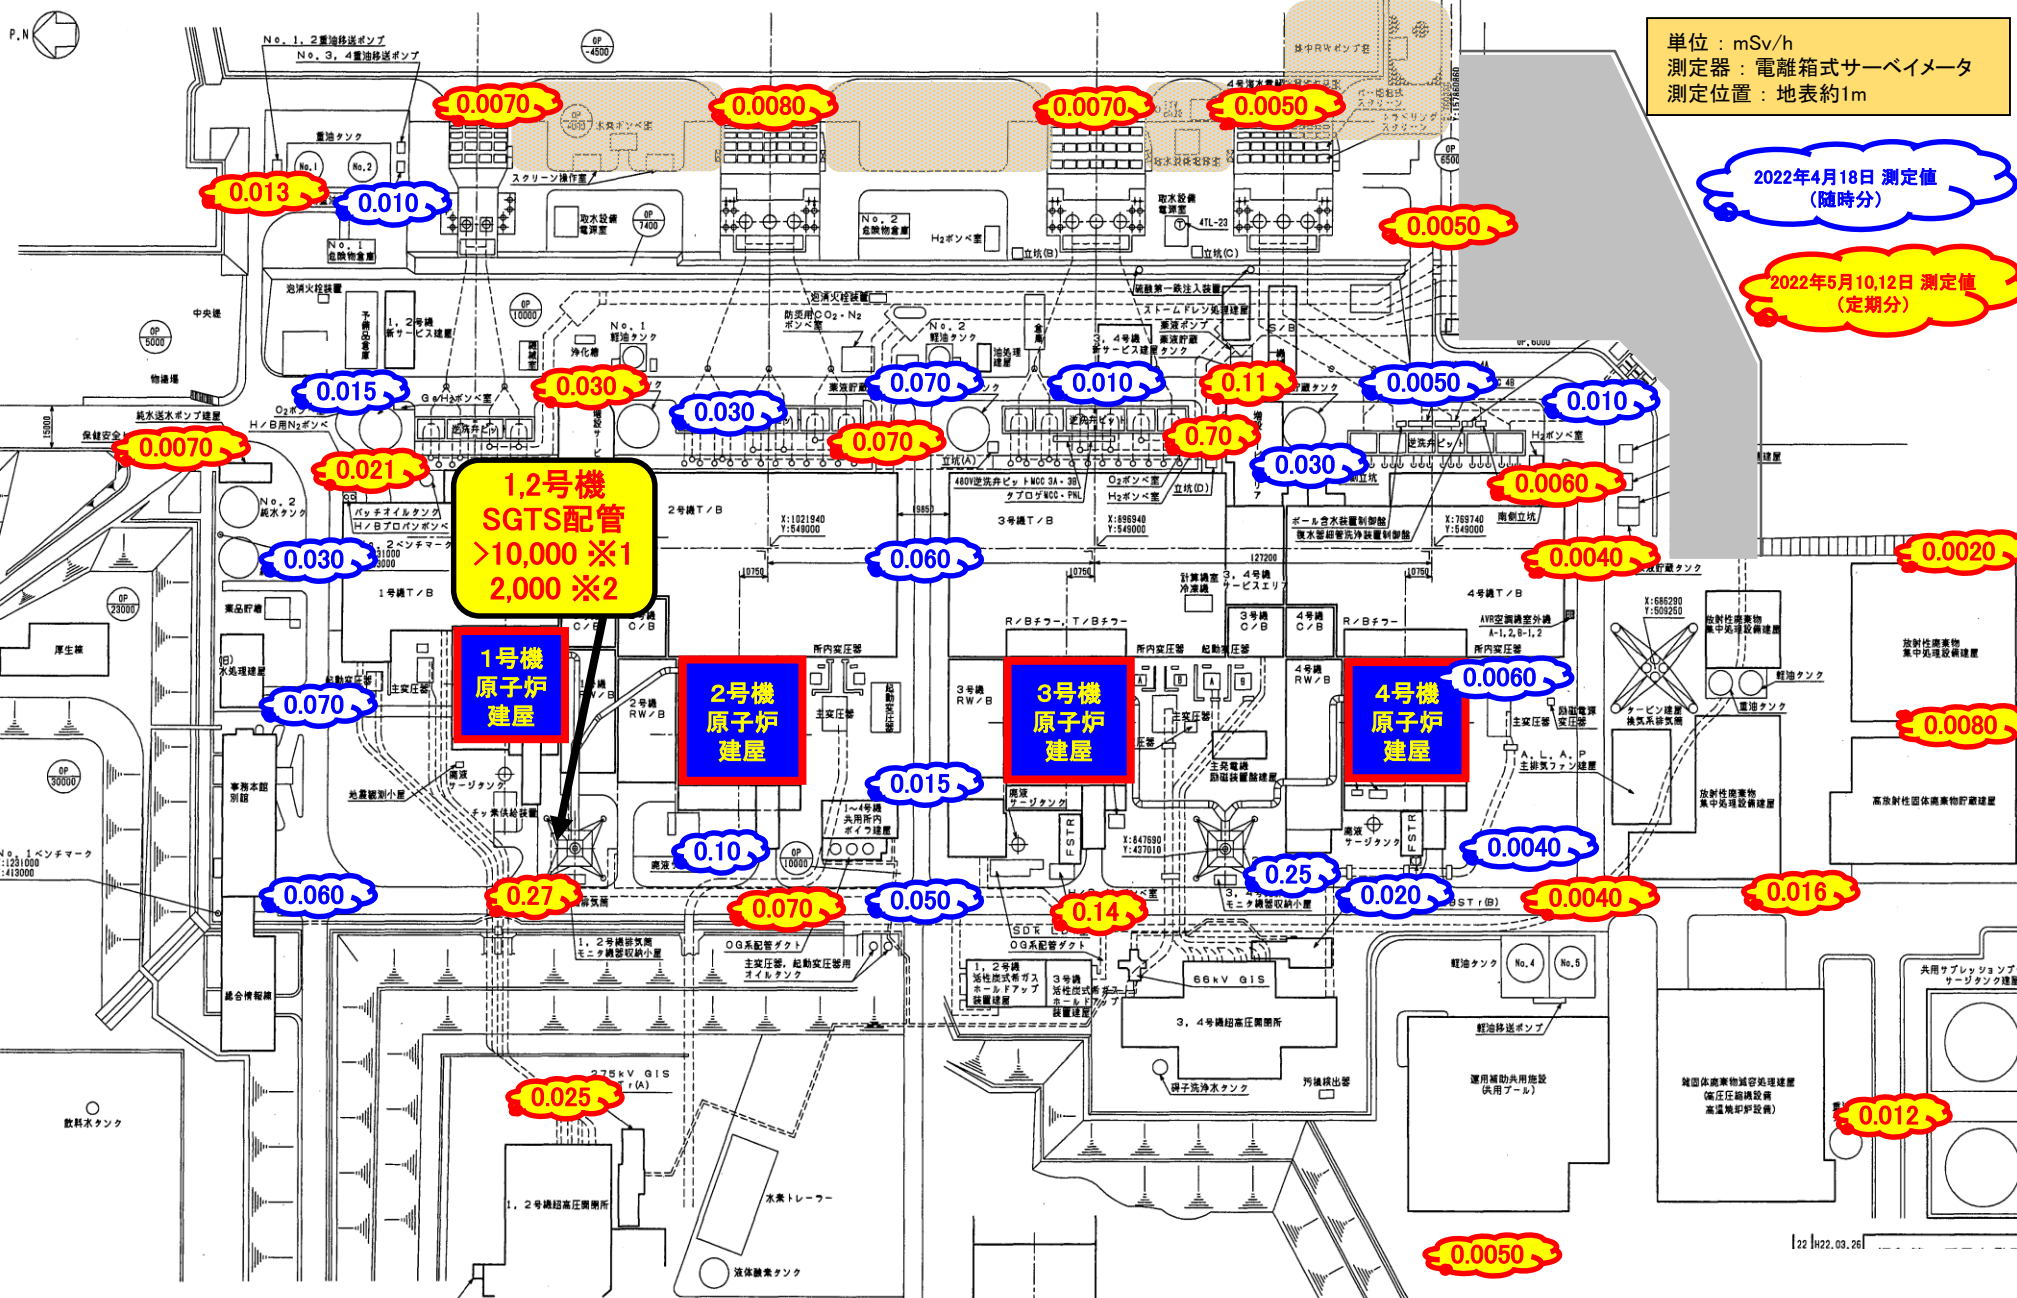

福島第一サーベイマップ (2022年5月分)

単位: mSv/h
 測定器: 電離箱式サーベイメータ
 測定位置: 地表約1m

2022年4月18日 測定値
 (随時分)

2022年5月10,12日 測定値
 (定期分)

1,2号機
 SGTS配管
 >10,000 ※1
 2,000 ※2

1号機
 原子炉
 建屋

2号機
 原子炉
 建屋

3号機
 原子炉
 建屋

4号機
 原子炉
 建屋

※1: 2011年8月1日測定値 ※2: 2015年10月21日測定値