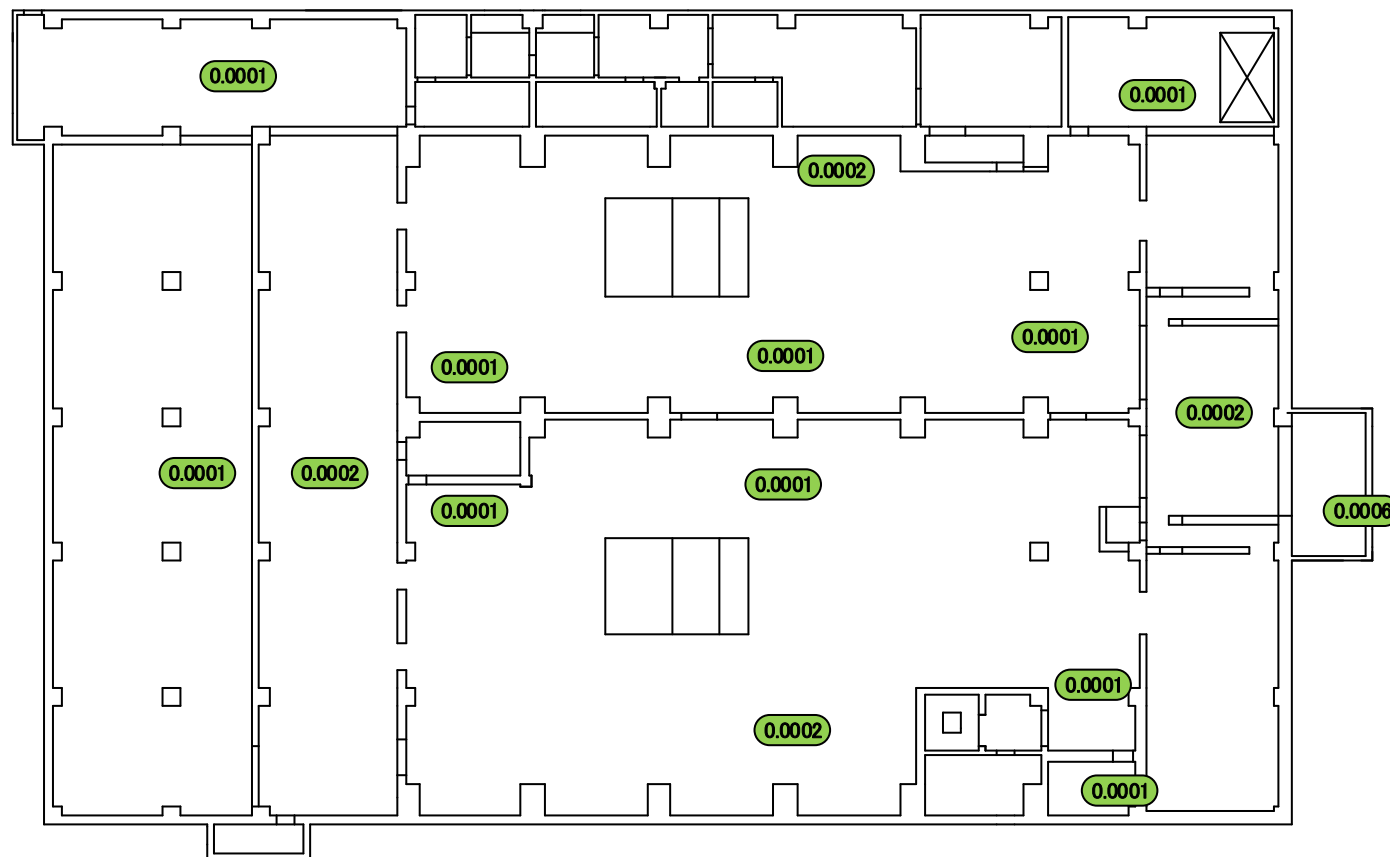

# 建屋内の空間線量率について

データ採取期間

- ・ 雑固体廃棄物焼却設備：2020年4月1日～2021年3月31日

福島第一 原子力発電所

図面名称:

雑固体廃棄物焼却設備 2階

[ 単位: mSv/h ]

A系4段目

B系4段目