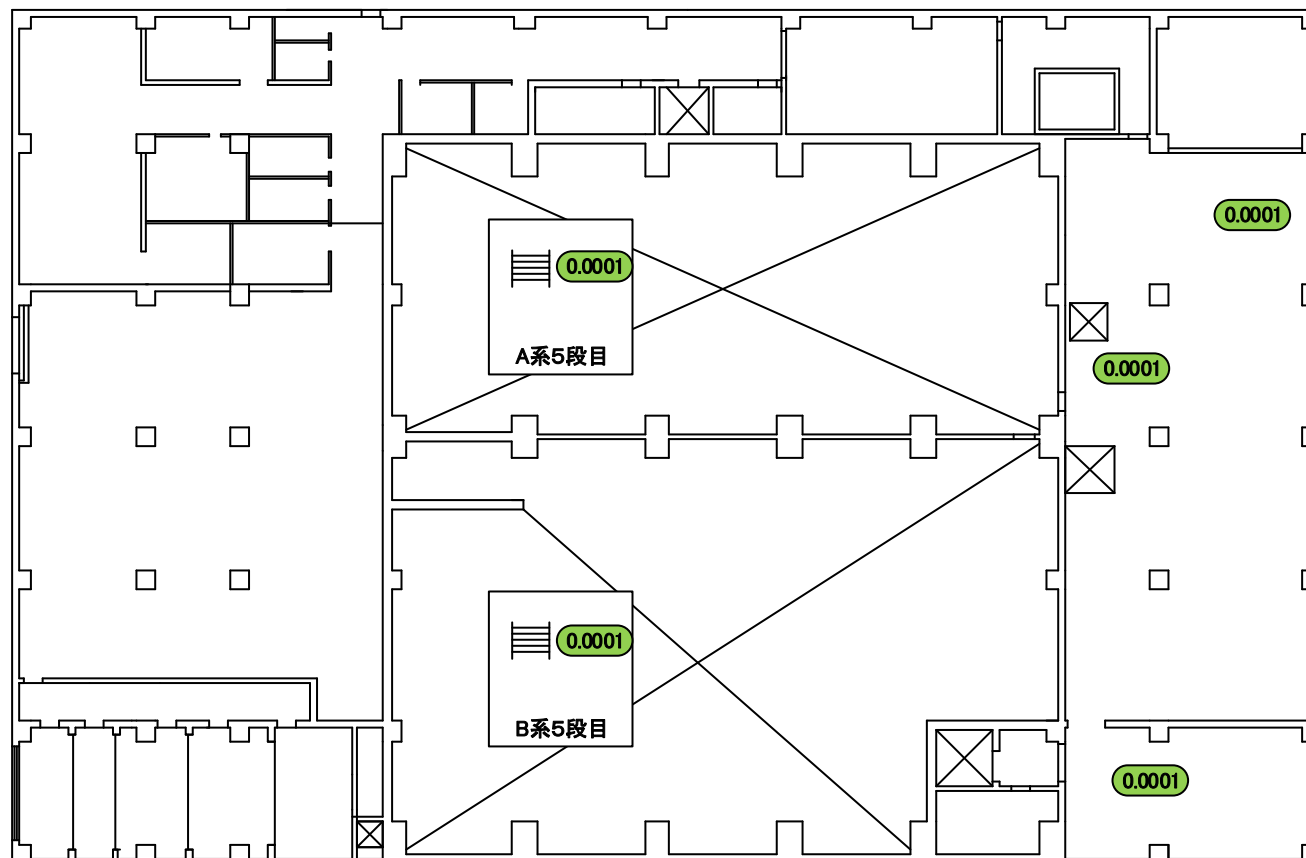

# 建屋内の空間線量率について

データ採取期間

- ・ 雑固体廃棄物焼却設備：2020年4月1日～2021年3月31日

福島第一 原子力発電所

図面名称:

雑固体廃棄物焼却設備 2階

[ 単位: mSv/h ]

A系4段目

B系4段目