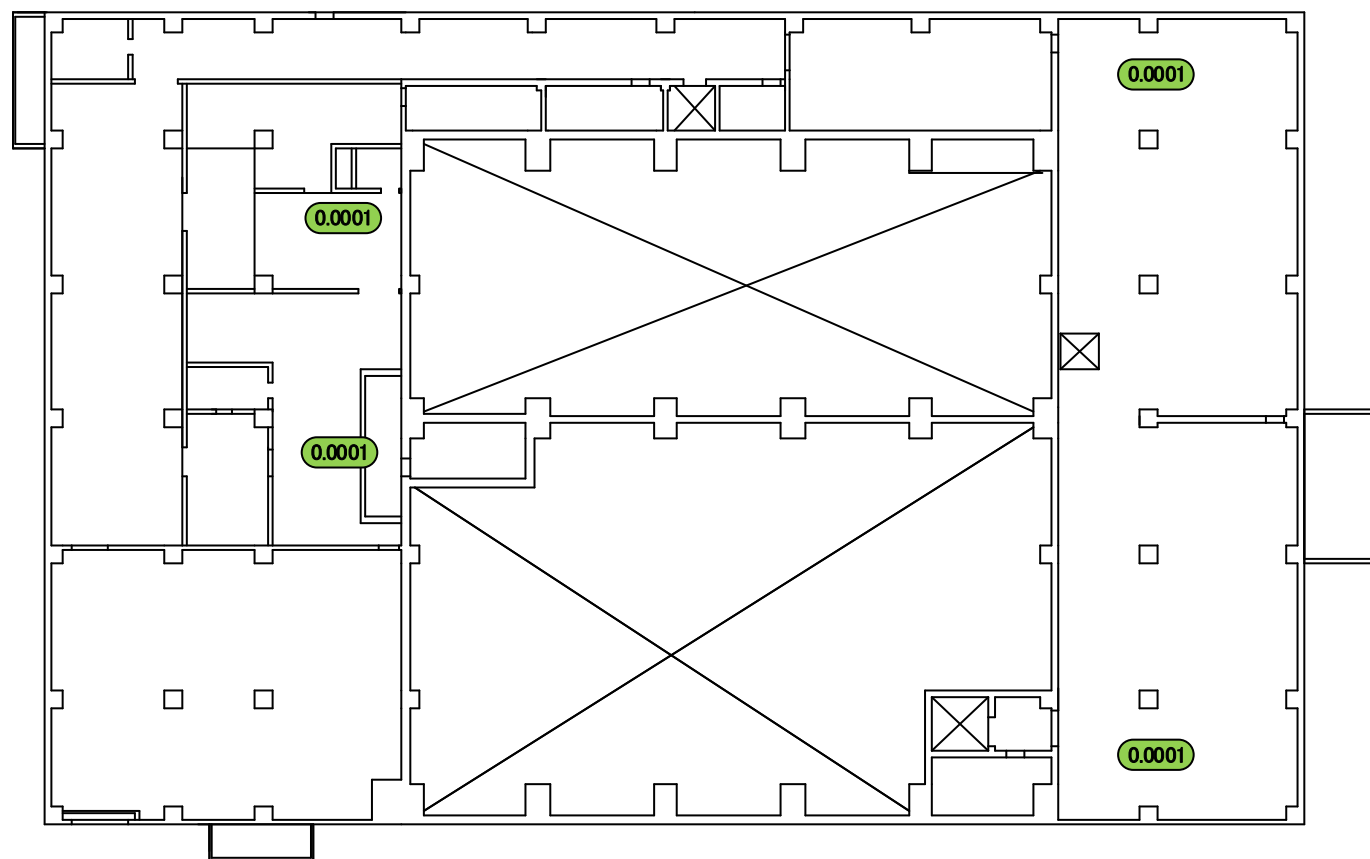

# 建屋内の空間線量率について

データ採取期間

- ・ 雑固体廃棄物焼却設備：2020年4月1日～2021年3月31日

福島第一 原子力発電所

図面名称:

雑固体廃棄物焼却設備 2階

[ 単位: mSv/h ]

A系4段目

B系4段目