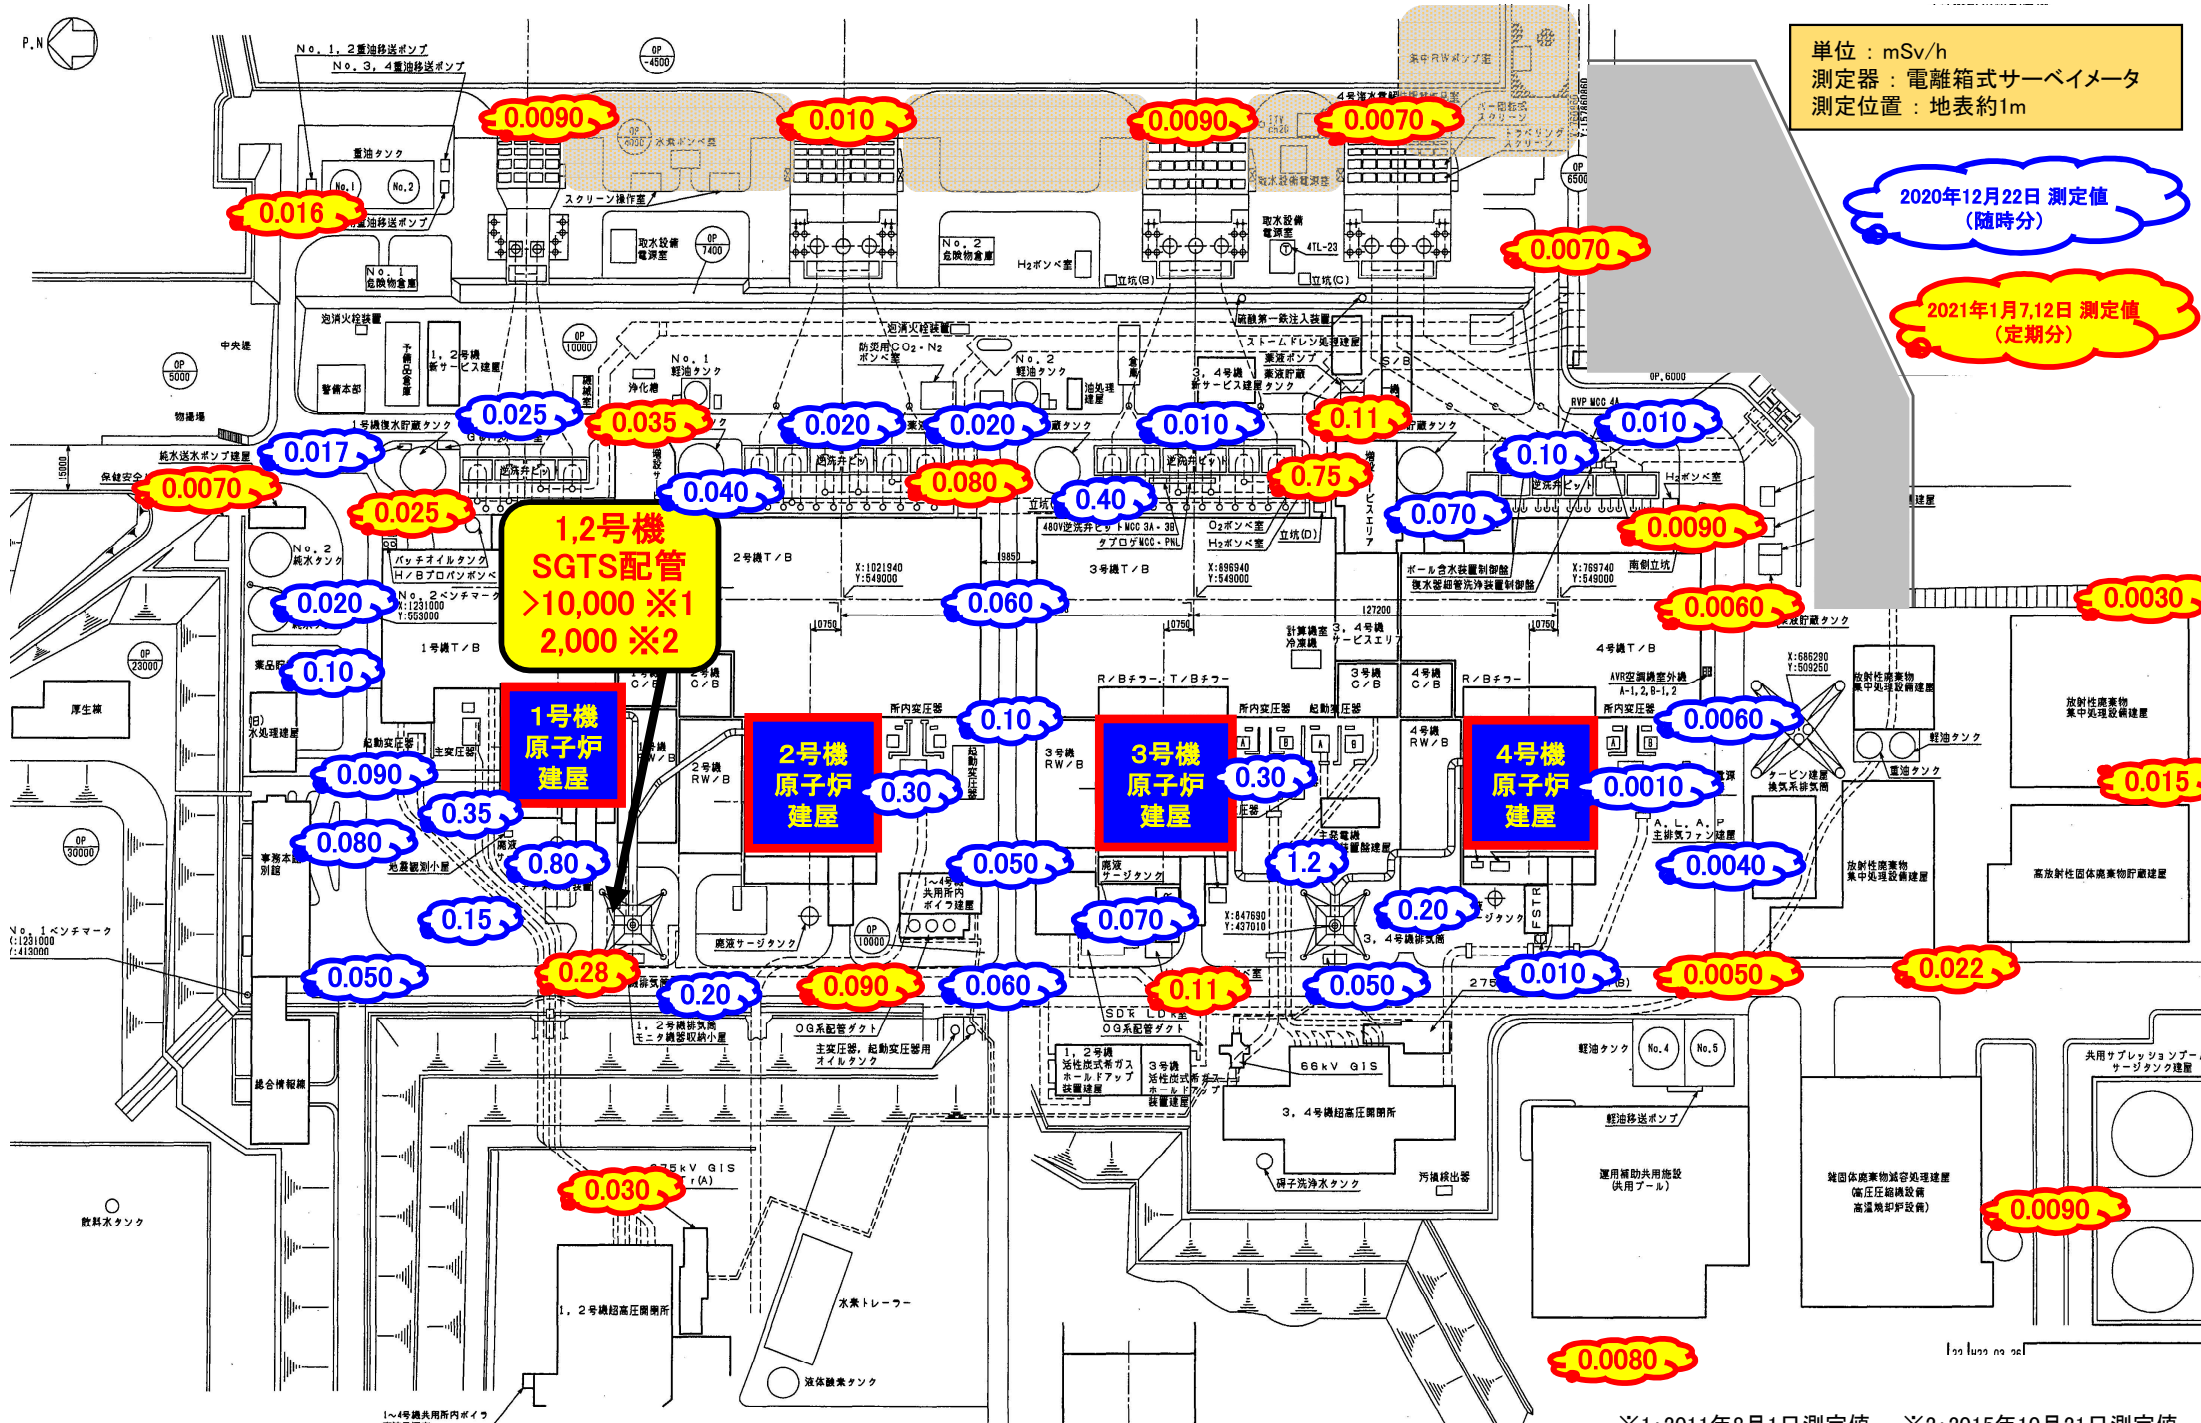

# 福島第一サーベイマップ (2021年1月分)

単位: mSv/h  
 測定器: 電離箱式サーベイメータ  
 測定位置: 地表約1m

2020年12月22日 測定値 (随時分)

2021年1月7,12日 測定値 (定期分)

1,2号機 SGTS配管 >10,000 ※1 2,000 ※2

1号機 原子炉 建屋

2号機 原子炉 建屋

3号機 原子炉 建屋

4号機 原子炉 建屋

※1: 2011年8月1日測定値 ※2: 2015年10月21日測定値