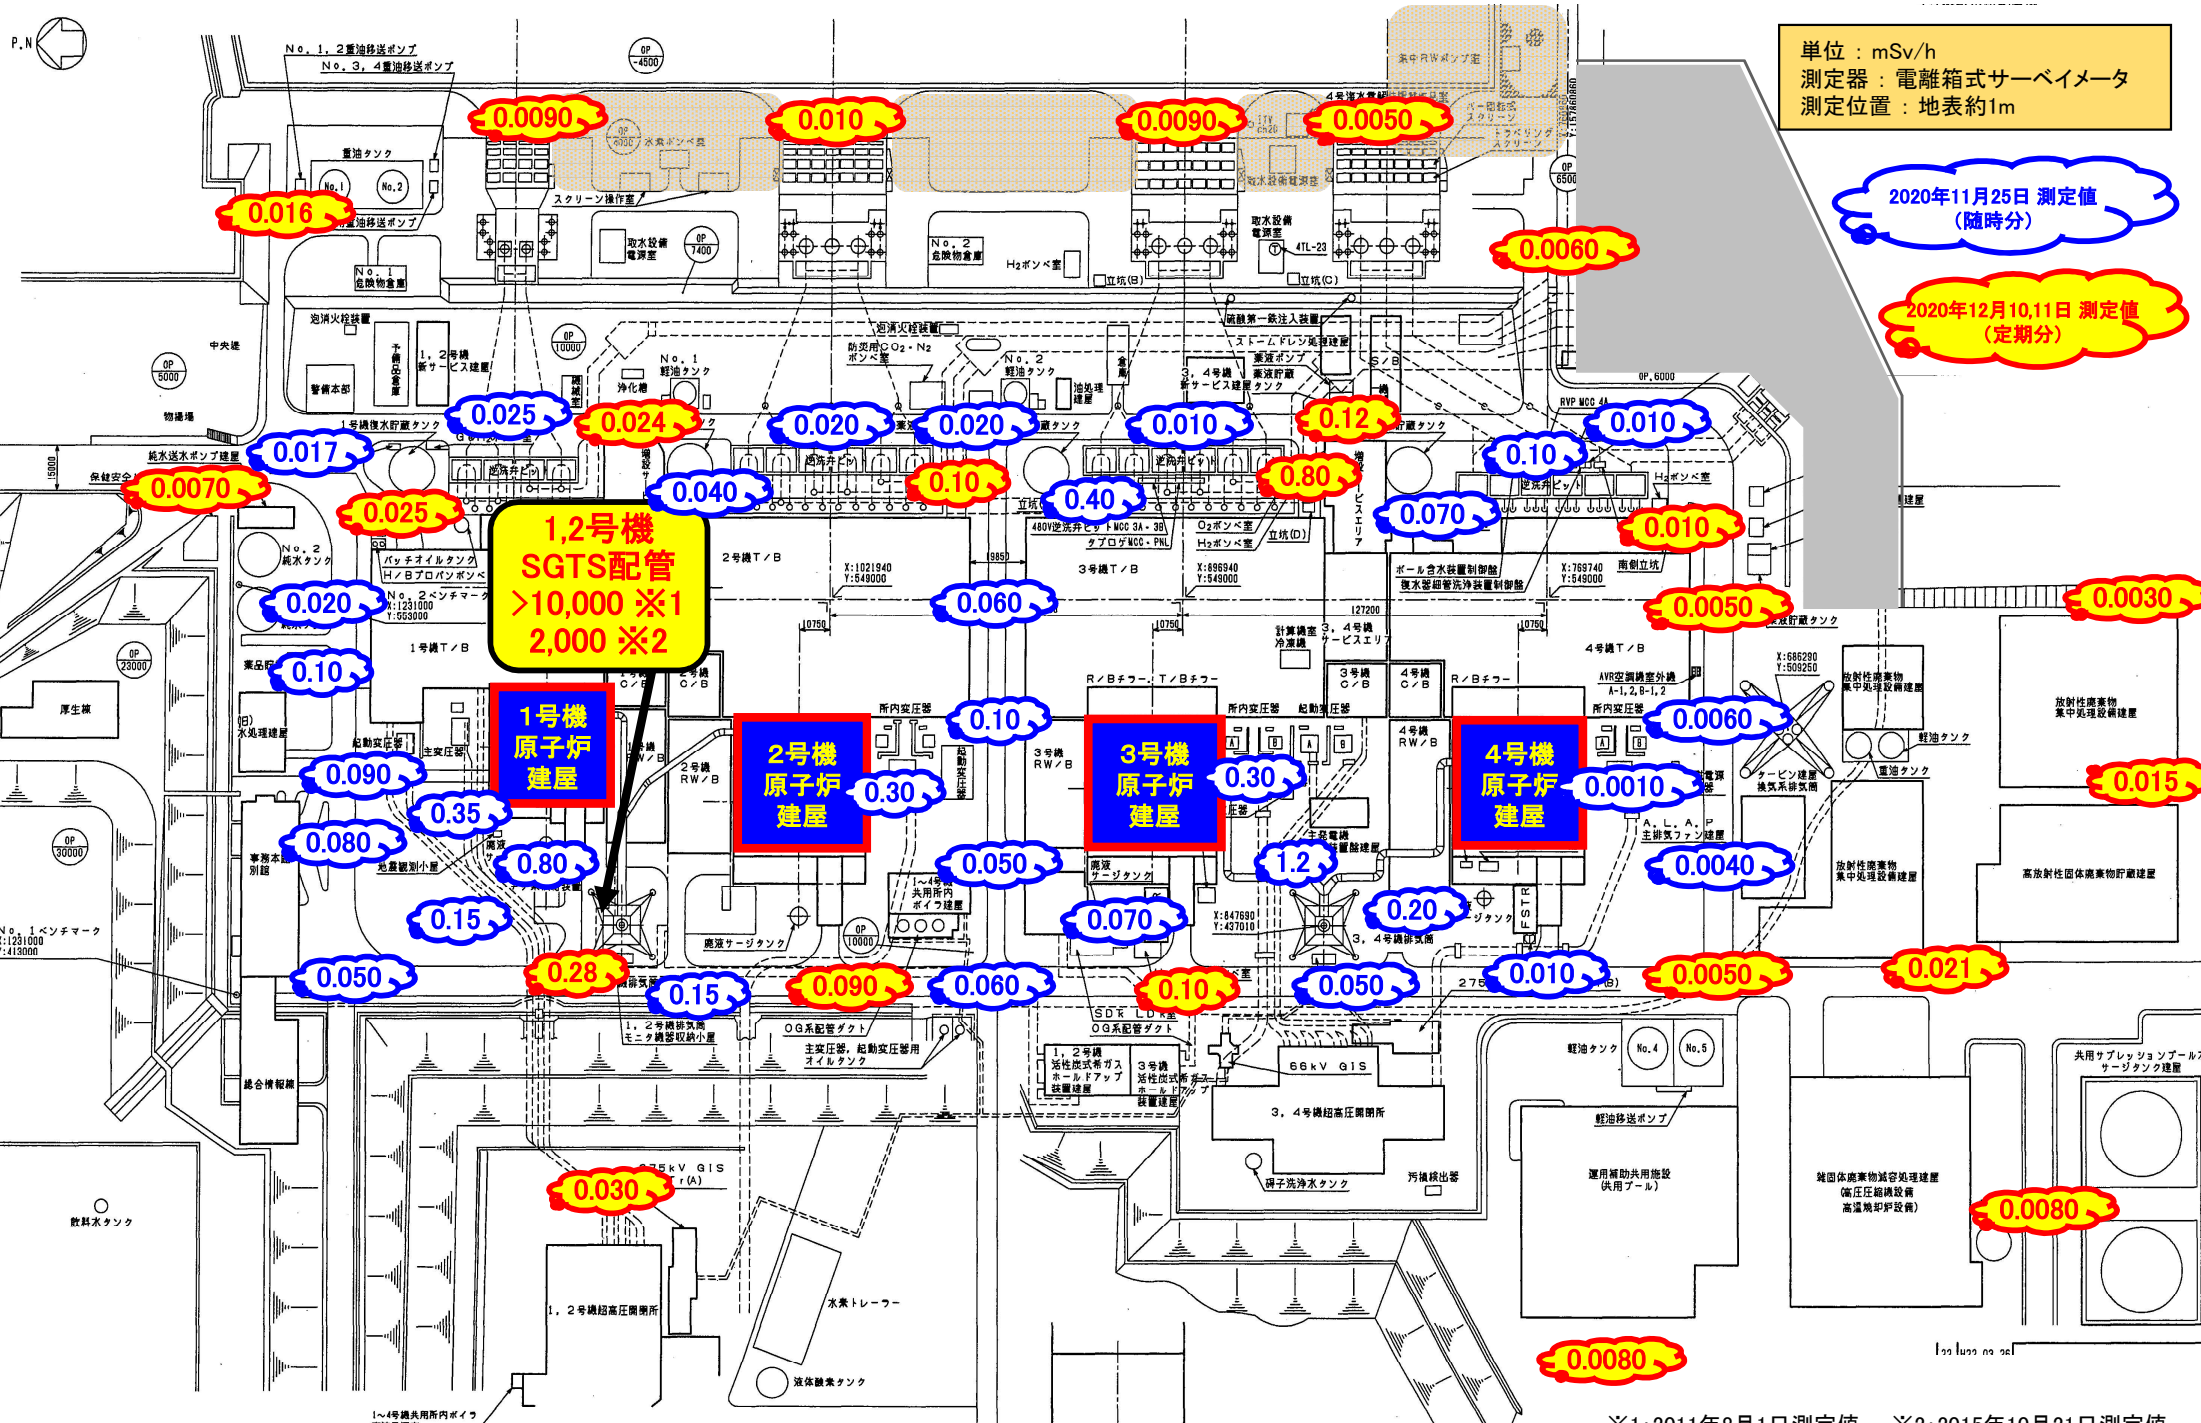

福島第一サーベイマップ (2020年12月分)

単位: mSv/h
 測定器: 電離箱式サーベイメータ
 測定位置: 地表約1m

2020年11月25日 測定値
(随時分)

2020年12月10,11日 測定値
(定期分)

1,2号機
 SGTS配管
 >10,000 ※1
 2,000 ※2

1号機
 原子炉
 建屋

2号機
 原子炉
 建屋

3号機
 原子炉
 建屋

4号機
 原子炉
 建屋

※1: 2011年8月1日測定値 ※2: 2015年10月21日測定値