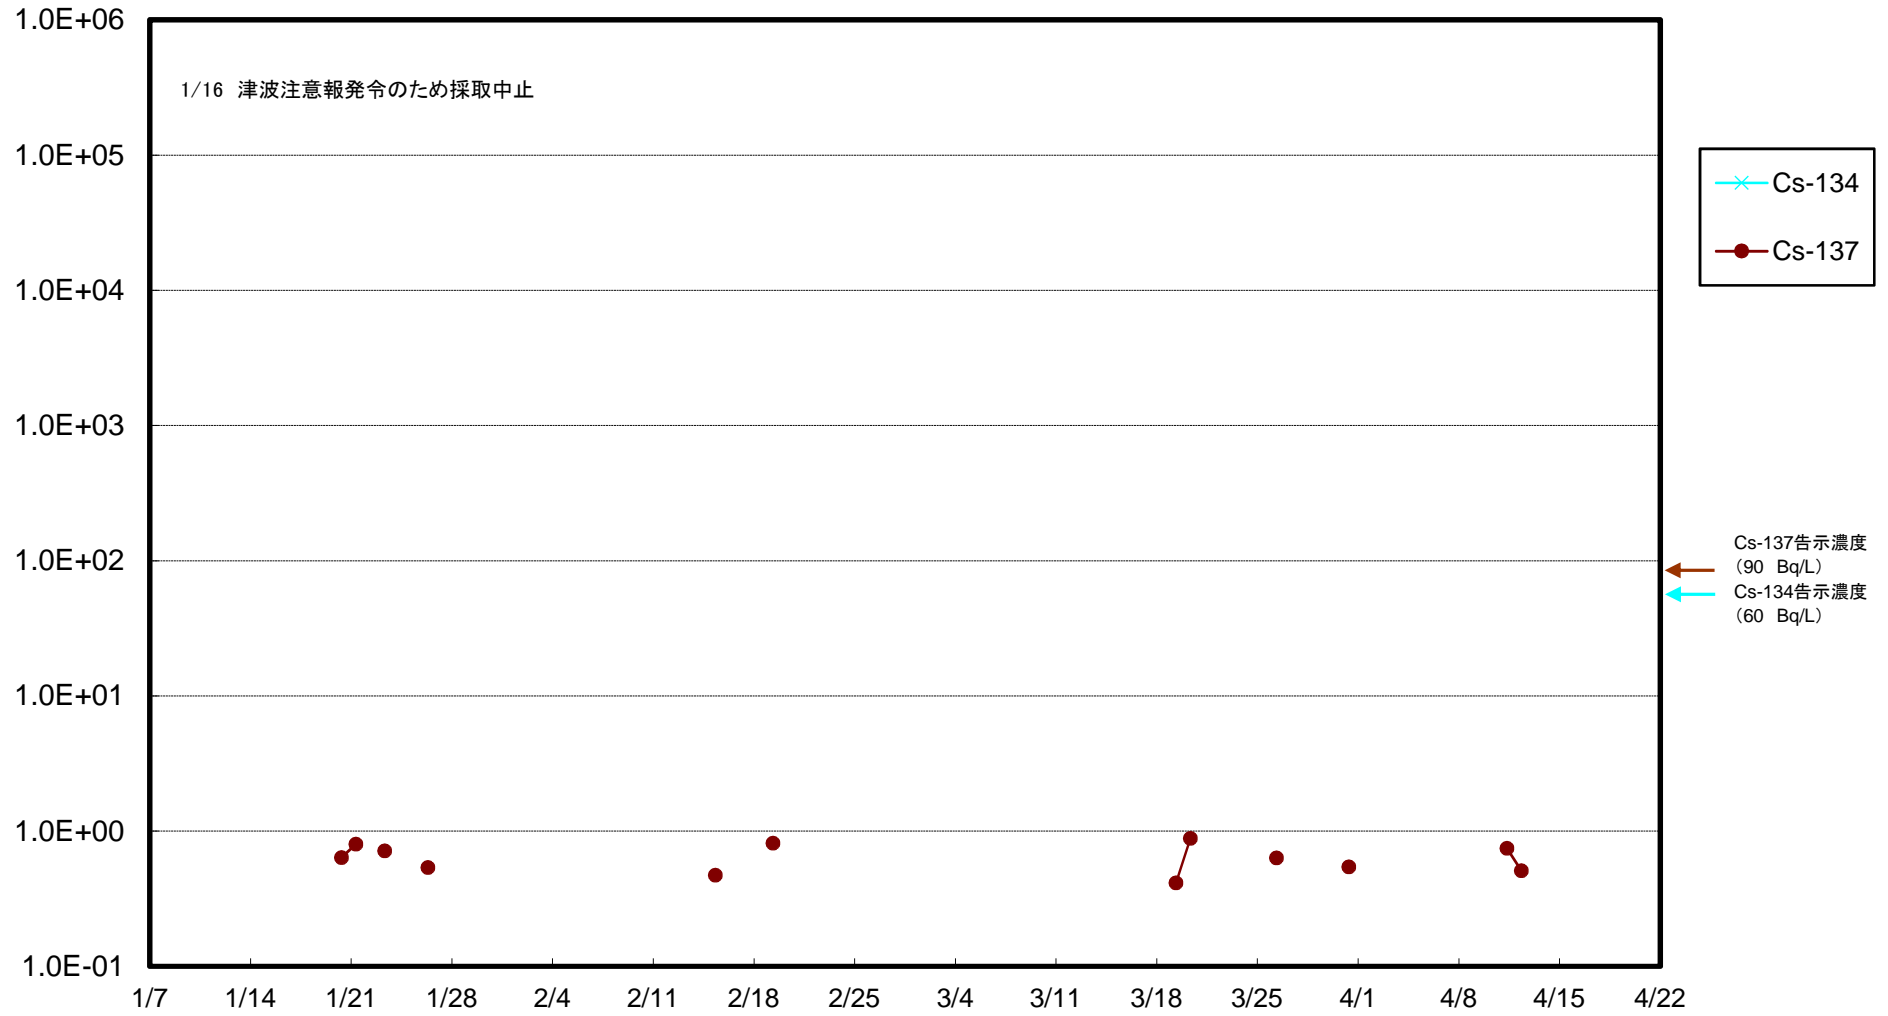

福島第一 5,6号機放水口北側(T-1) 海水放射能濃度(Bq/L)

福島第一 南放水口付近(T-2) 海水放射能濃度(Bq/L)

福島第一 物揚場前海水放射能濃度 (Bq/L)

福島第一 1~4号機取水口内北側(東波除堤北側)海水放射能濃度(Bq/L)

福島第一 1~4号機取水口内南側(遮水壁前)海水放射能濃度(Bq/L)

福島第一 6号機取水口前海水放射能濃度(Bq/L)

福島第一 港湾口海水放射能濃度(Bq/L)