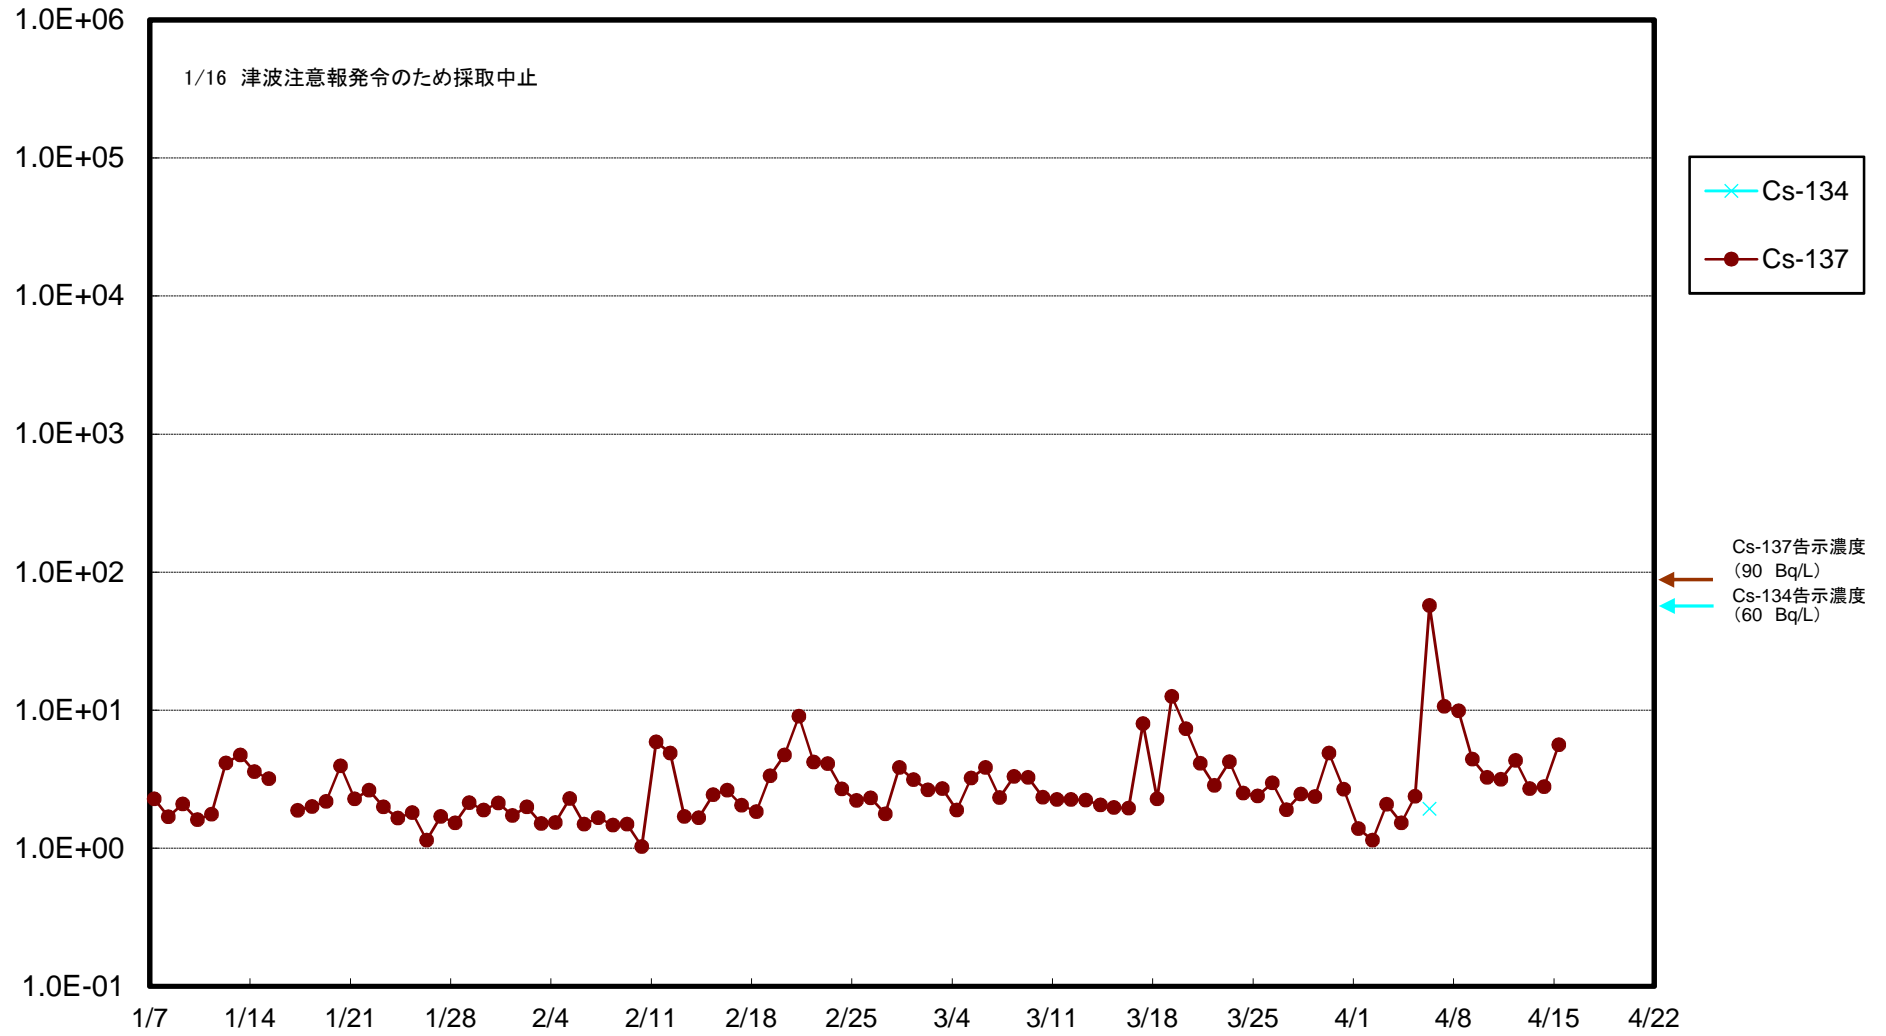

福島第一 5,6号機放水口北側(T-1) 海水放射能濃度(Bq/L)

福島第一 南放水口付近(T-2) 海水放射能濃度(Bq/L)

福島第一 物揚場前海水放射能濃度 (Bq/L)

福島第一 1~4号機取水口内北側(東波除堤北側)海水放射能濃度(Bq/L)

福島第一 1~4号機取水口内南側(遮水壁前)海水放射能濃度(Bq/L)

福島第一 6号機取水口前海水放射能濃度(Bq/L)

福島第一 港湾口海水放射能濃度(Bq/L)