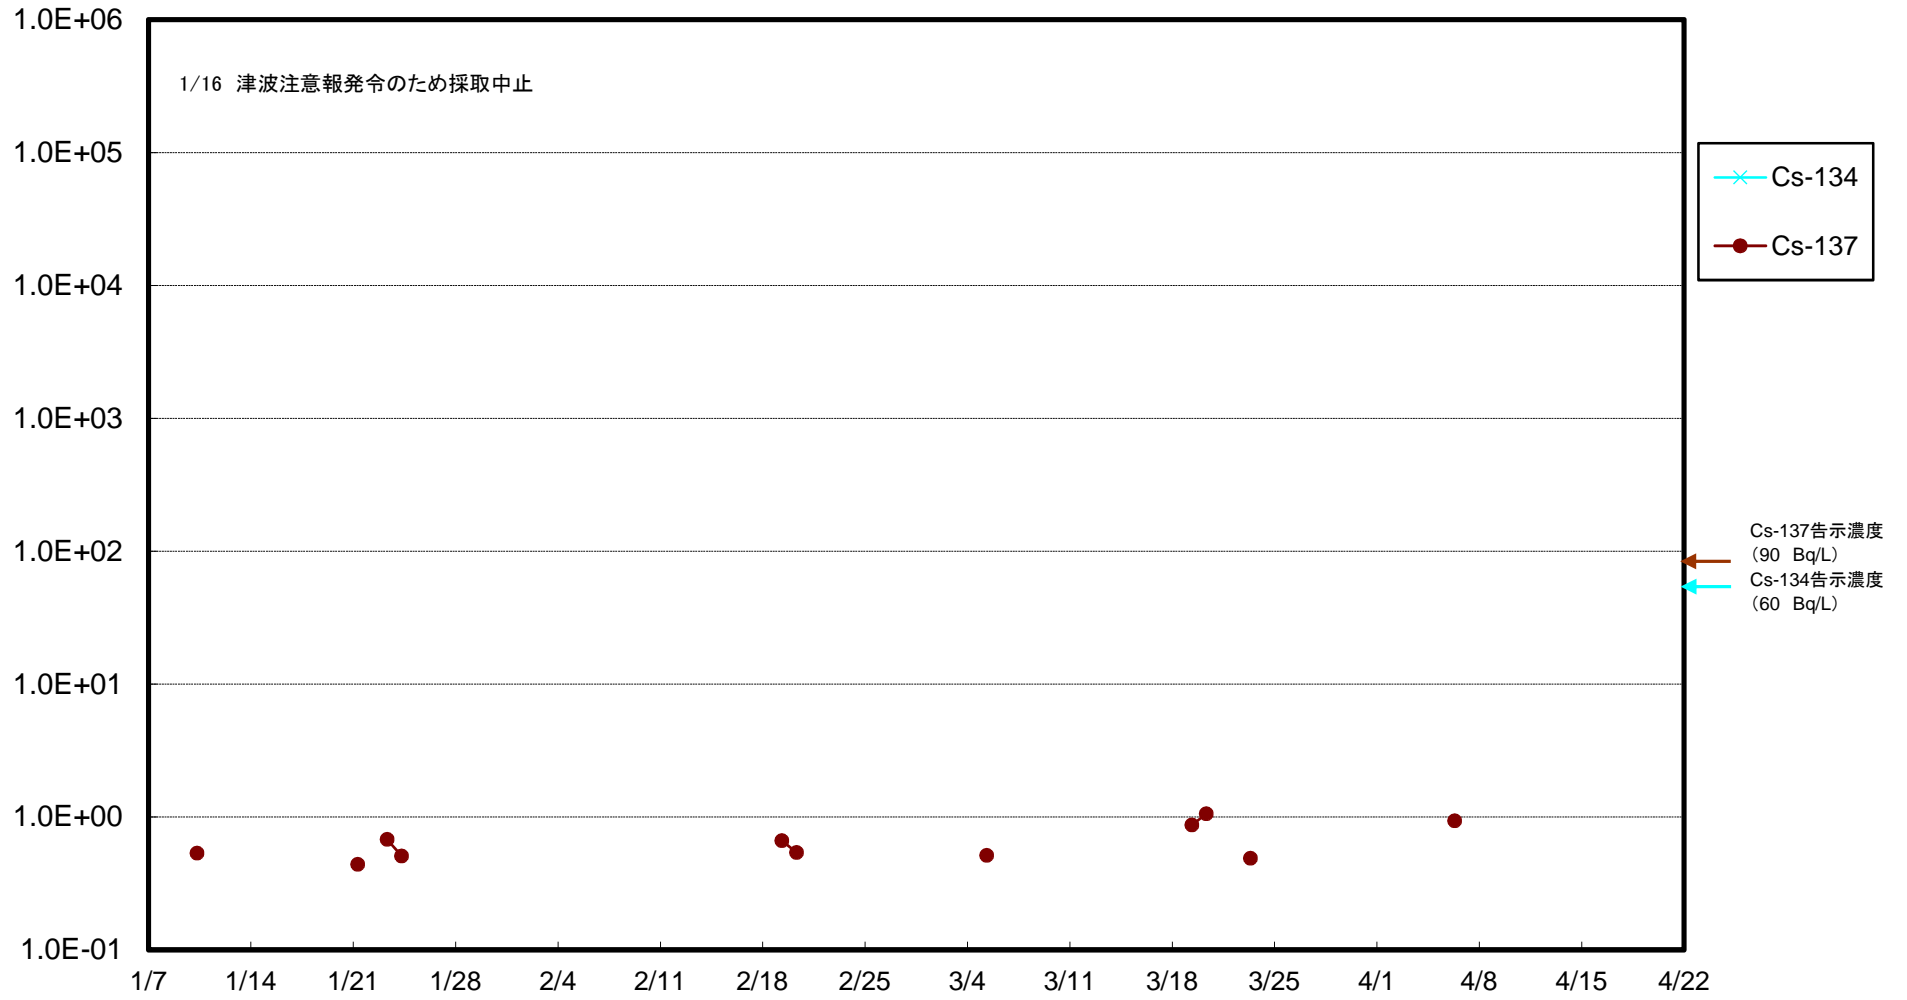

福島第一 5,6号機放水口北側(T-1) 海水放射能濃度(Bq/L)

福島第一 南放水口付近(T-2) 海水放射能濃度(Bq/L)

福島第一 物揚場前海水放射能濃度 (Bq/L)

福島第一 1~4号機取水口内北側(東波除堤北側)海水放射能濃度(Bq/L)

福島第一 1~4号機取水口内南側(遮水壁前)海水放射能濃度(Bq/L)

福島第一 6号機取水口前海水放射能濃度(Bq/L)

福島第一 港湾口海水放射能濃度(Bq/L)