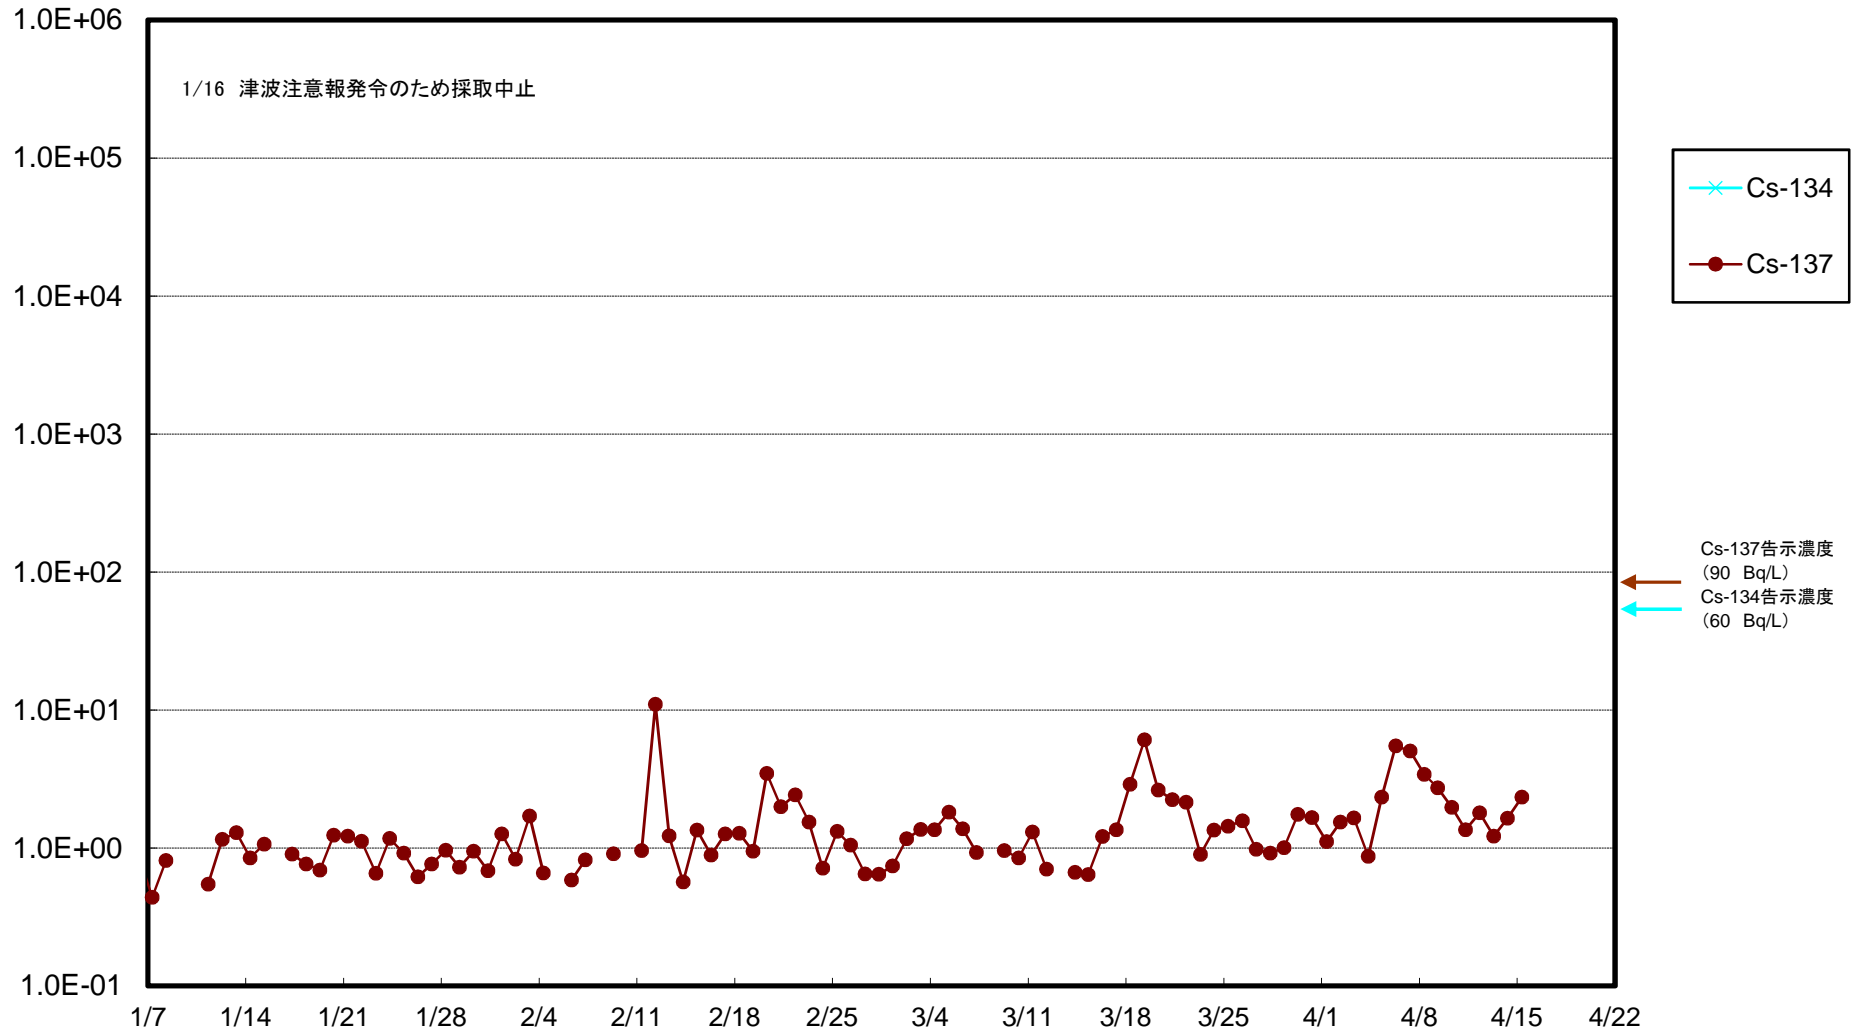

福島第一 5,6号機放水口北側(T-1) 海水放射能濃度(Bq/L)

福島第一 南放水口付近(T-2) 海水放射能濃度(Bq/L)

福島第一 物揚場前海水放射能濃度 (Bq/L)

福島第一 1~4号機取水口内北側(東波除堤北側)海水放射能濃度(Bq/L)

福島第一 1~4号機取水口内南側(遮水壁前)海水放射能濃度(Bq/L)

福島第一 6号機取水口前海水放射能濃度(Bq/L)

福島第一 港湾口海水放射能濃度(Bq/L)