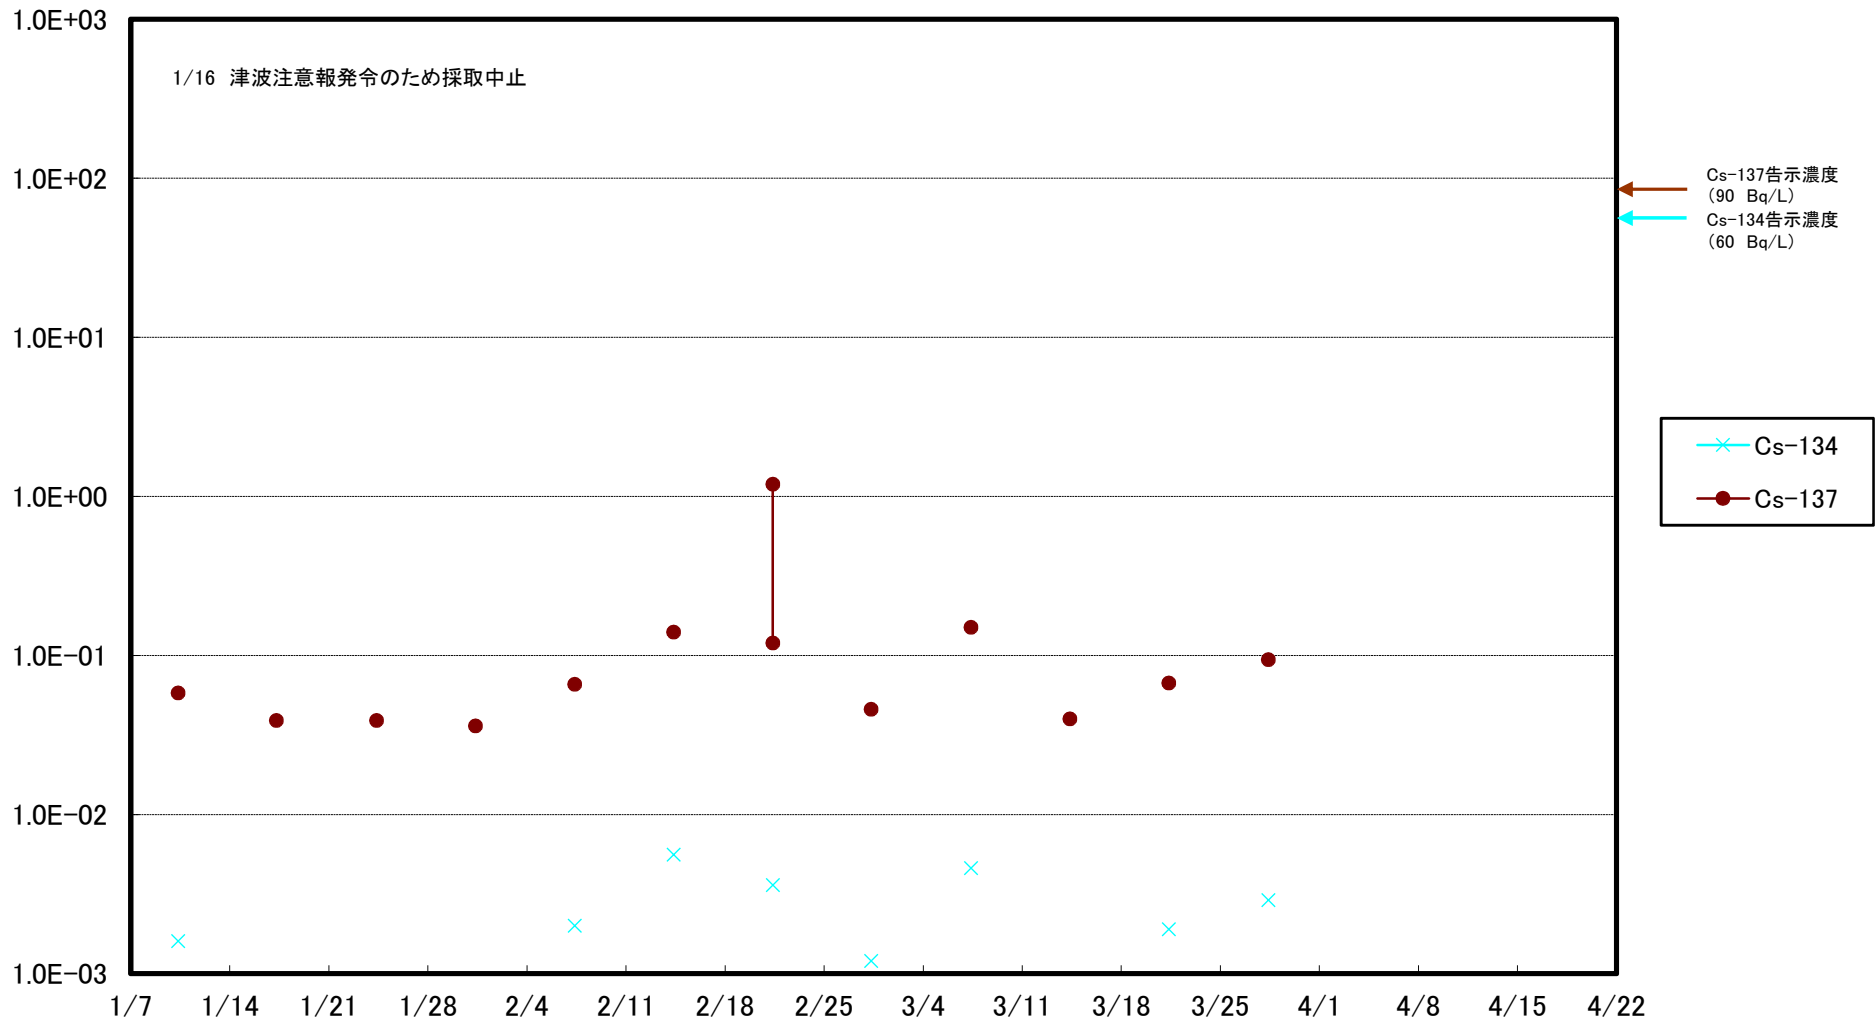

福島第一 5,6号機放水口北側(T-1) 海水放射能濃度(Bq/L)

福島第一 南放水口付近(T-2) 海水放射能濃度(Bq/L)

福島第一 物揚場前海水放射能濃度 (Bq/L)

福島第一 1~4号機取水口内北側(東波除堤北側)海水放射能濃度(Bq/L)

福島第一 1~4号機取水口内南側(遮水壁前)海水放射能濃度(Bq/L)

福島第一 6号機取水口前海水放射能濃度(Bq/L)

福島第一 港湾口海水放射能濃度(Bq/L)