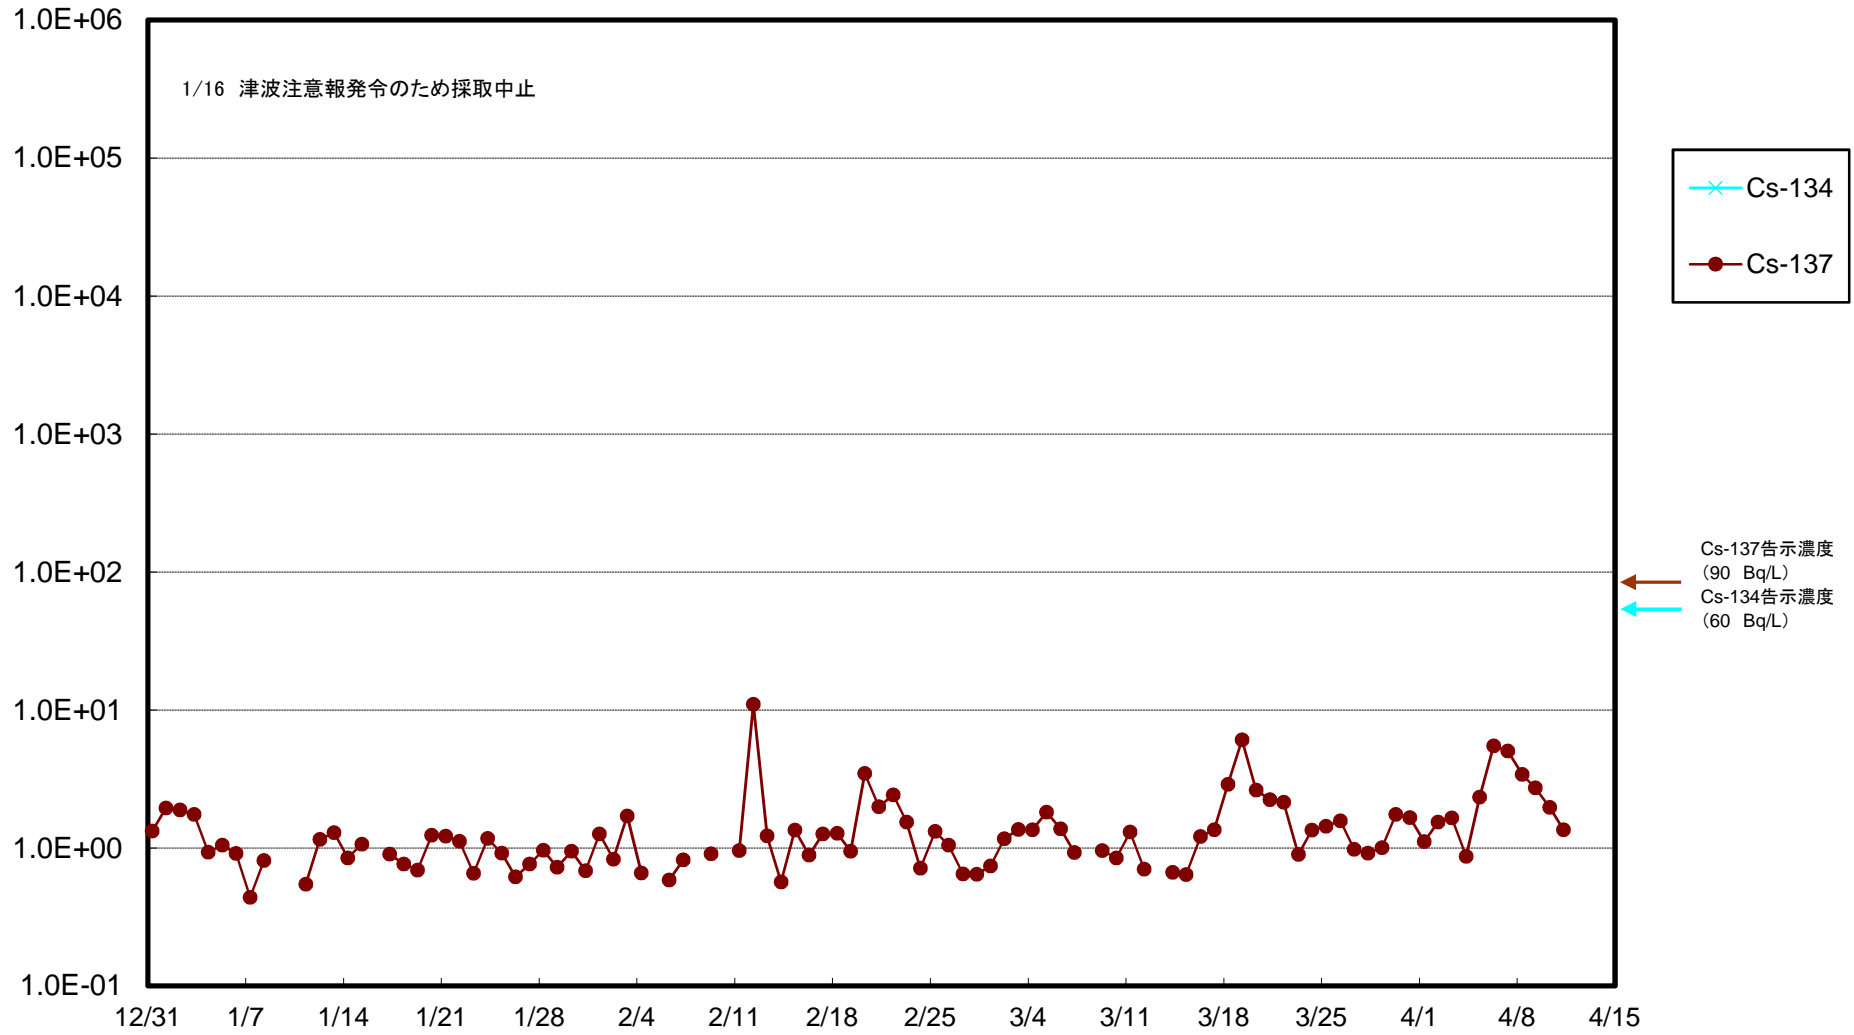

福島第一 5,6号機放水口北側(T-1) 海水放射能濃度(Bq/L)

福島第一 南放水口付近(T-2) 海水放射能濃度(Bq/L)

# 福島第一 物揚場前海水放射能濃度 (Bq/L)

福島第一 1~4号機取水口内北側(東波除堤北側)海水放射能濃度(Bq/L)

福島第一 1~4号機取水口内南側(遮水壁前)海水放射能濃度(Bq/L)

福島第一 6号機取水口前海水放射能濃度 (Bq/L)

# 福島第一 港湾口海水放射能濃度 (Bq/L)