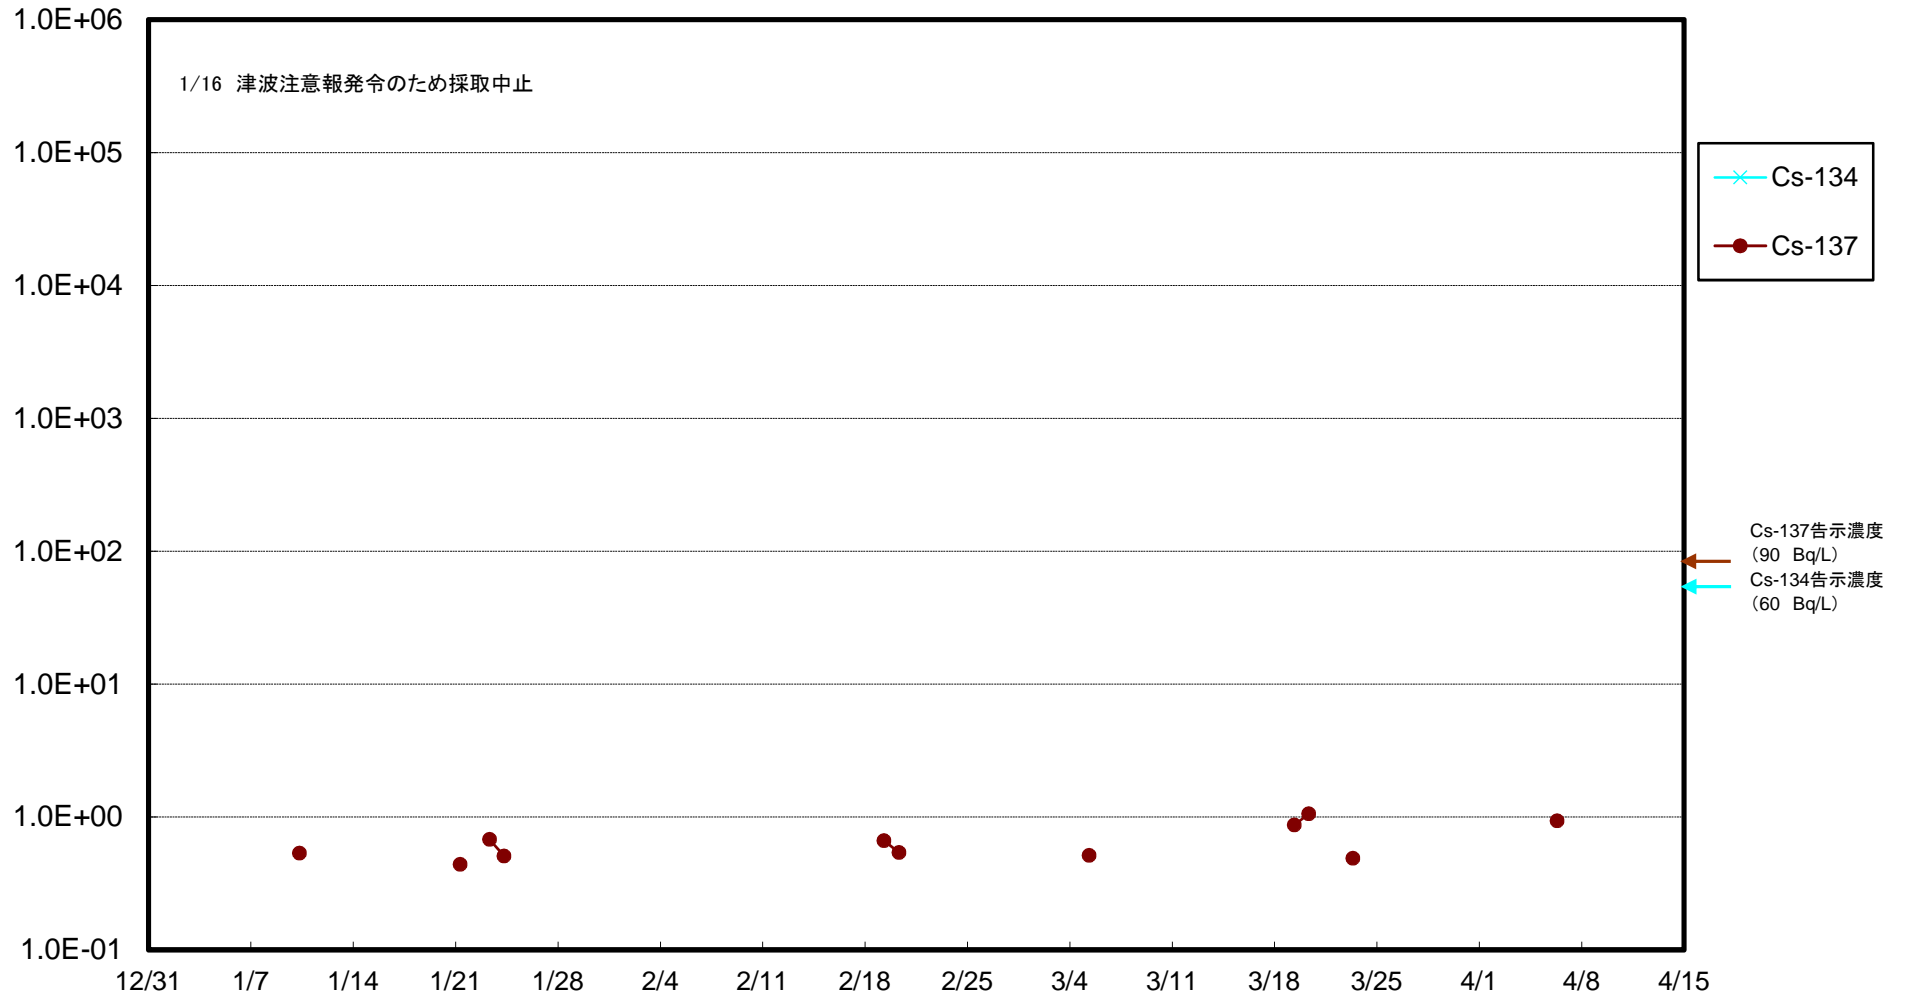

福島第一 5,6号機放水口北側(T-1) 海水放射能濃度(Bq/L)

福島第一 南放水口付近(T-2) 海水放射能濃度(Bq/L)

# 福島第一 物揚場前海水放射能濃度 (Bq/L)

福島第一 1~4号機取水口内北側(東波除堤北側)海水放射能濃度(Bq/L)

福島第一 1~4号機取水口内南側(遮水壁前)海水放射能濃度(Bq/L)

福島第一 6号機取水口前海水放射能濃度 (Bq/L)

# 福島第一 港湾口海水放射能濃度 (Bq/L)