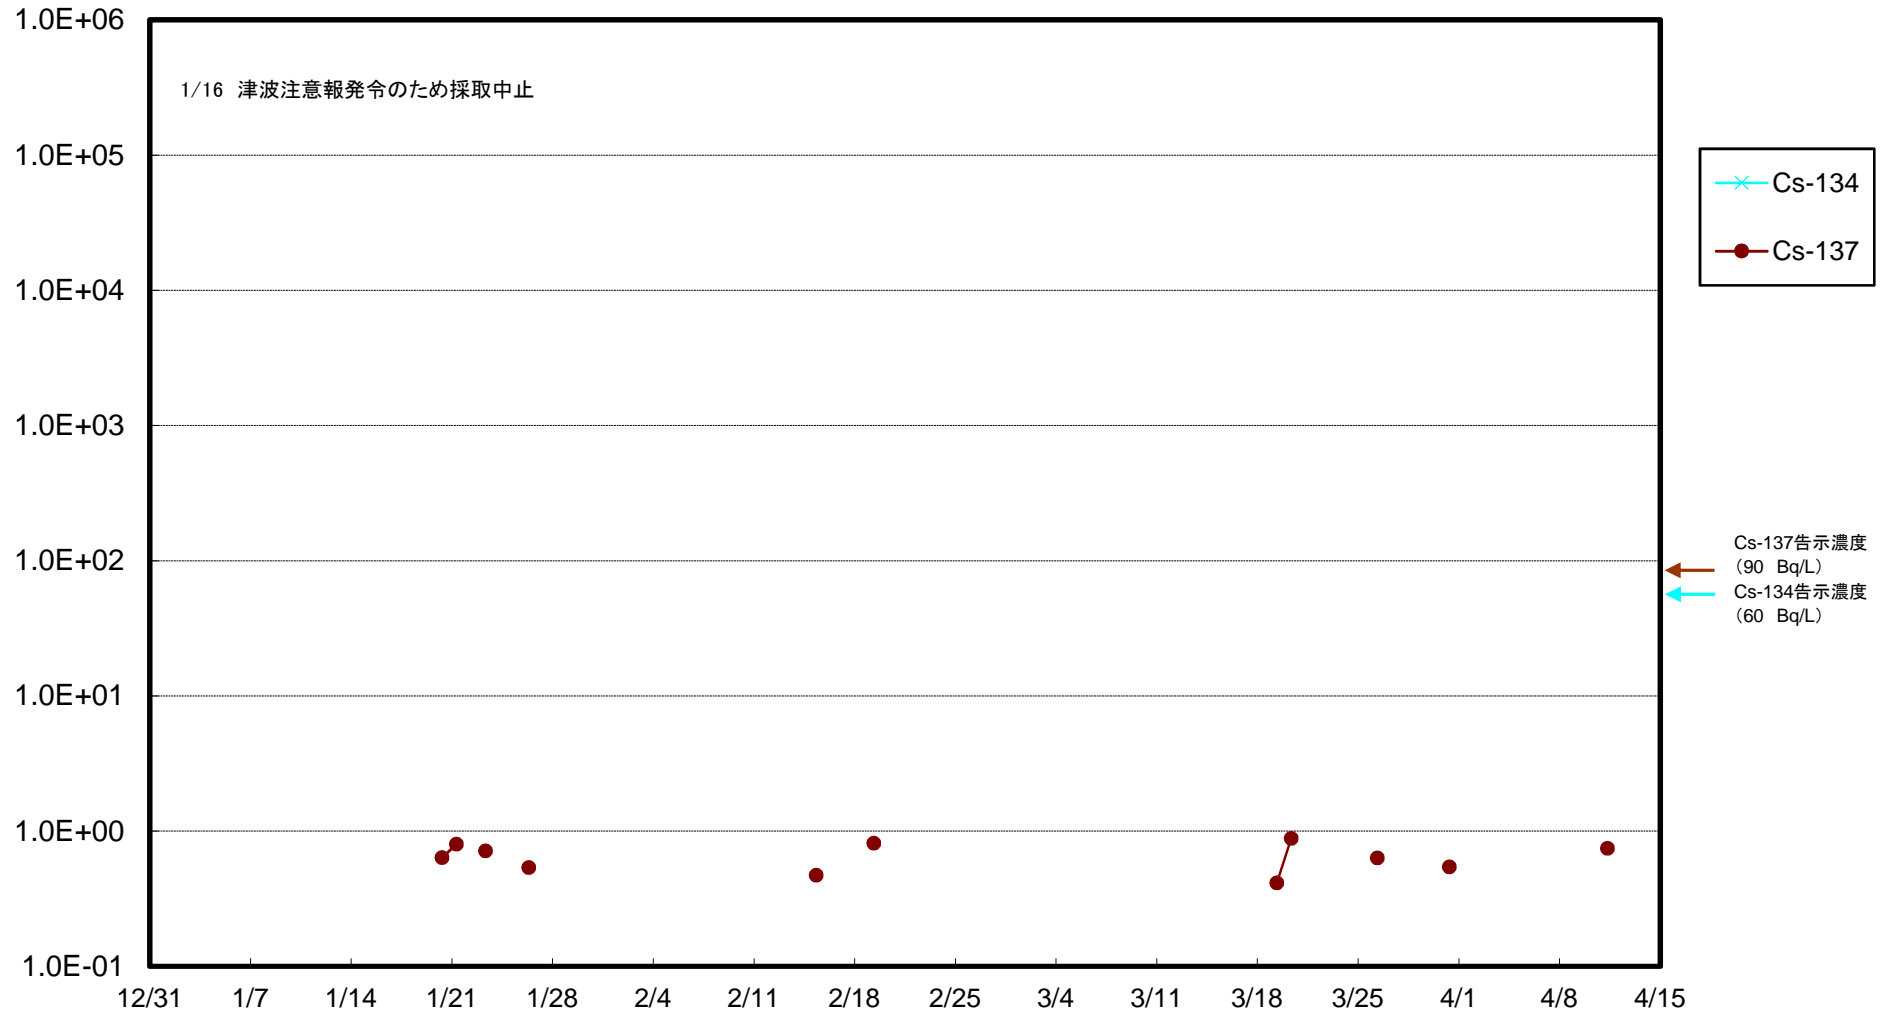

福島第一 5,6号機放水口北側(T-1) 海水放射能濃度(Bq/L)

福島第一 南放水口付近(T-2) 海水放射能濃度(Bq/L)

# 福島第一 物揚場前海水放射能濃度 (Bq/L)

福島第一 1~4号機取水口内北側(東波除堤北側)海水放射能濃度(Bq/L)

福島第一 1~4号機取水口内南側(遮水壁前)海水放射能濃度(Bq/L)

福島第一 6号機取水口前海水放射能濃度 (Bq/L)

# 福島第一 港湾口海水放射能濃度 (Bq/L)