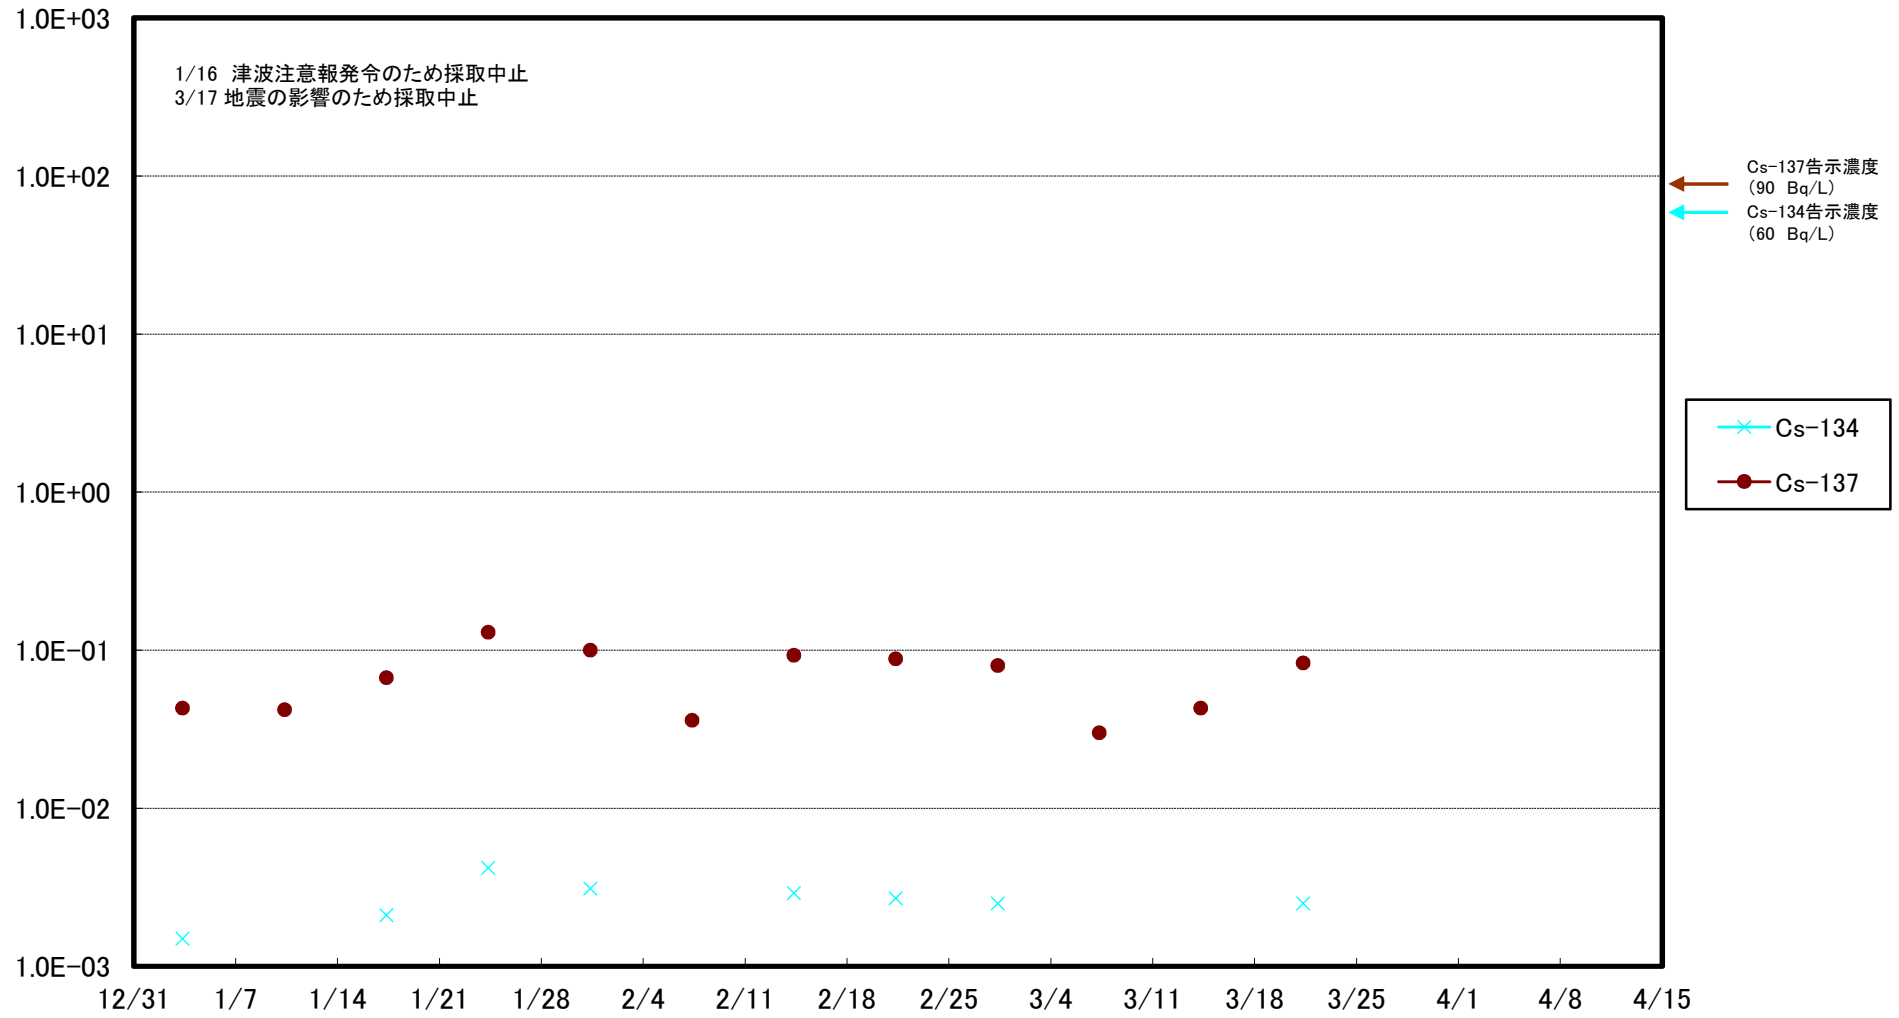

福島第一 5,6号機放水口北側(T-1) 海水放射能濃度(Bq/L)

福島第一 南放水口付近(T-2) 海水放射能濃度(Bq/L)

# 福島第一 物揚場前海水放射能濃度 (Bq/L)

福島第一 1~4号機取水口内北側(東波除堤北側)海水放射能濃度(Bq/L)

福島第一 1~4号機取水口内南側(遮水壁前)海水放射能濃度(Bq/L)

福島第一 6号機取水口前海水放射能濃度 (Bq/L)

# 福島第一 港湾口海水放射能濃度 (Bq/L)