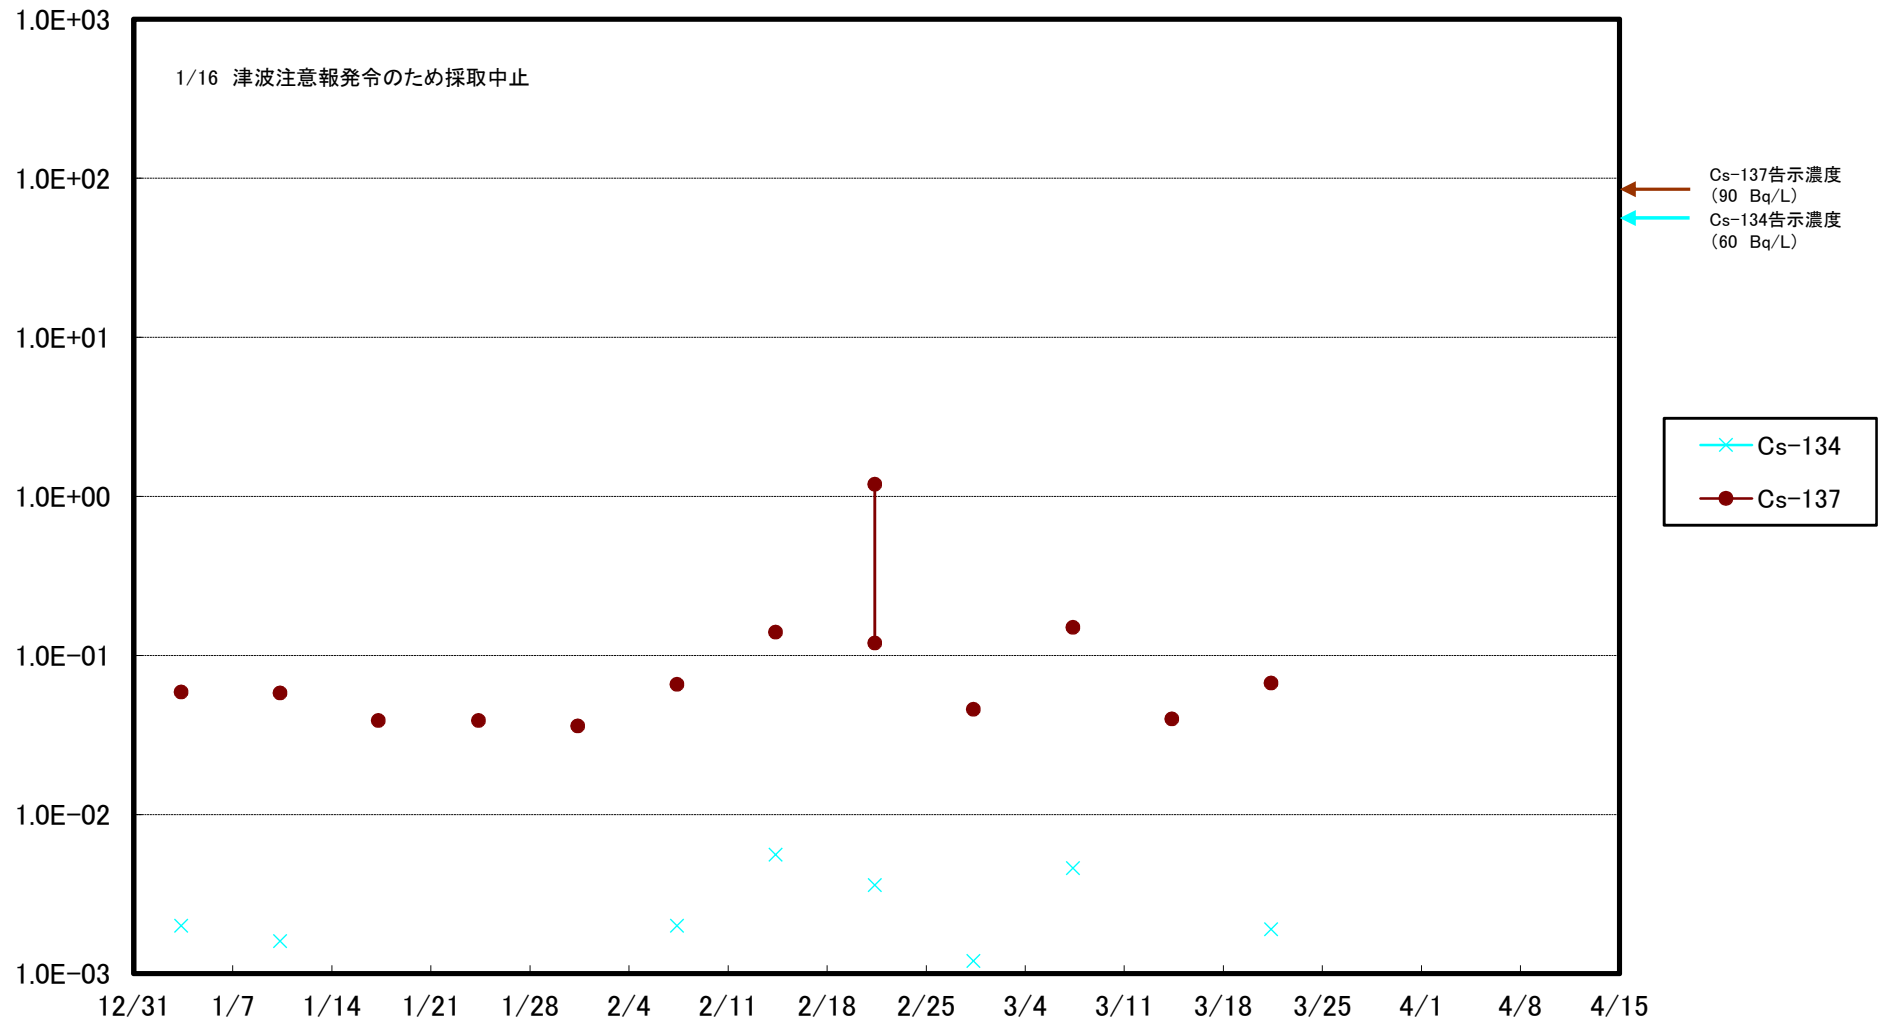

福島第一 5,6号機放水口北側(T-1) 海水放射能濃度(Bq/L)

福島第一 南放水口付近(T-2) 海水放射能濃度(Bq/L)

# 福島第一 物揚場前海水放射能濃度 (Bq/L)

福島第一 1~4号機取水口内北側(東波除堤北側)海水放射能濃度(Bq/L)

福島第一 1~4号機取水口内南側(遮水壁前)海水放射能濃度(Bq/L)

福島第一 6号機取水口前海水放射能濃度 (Bq/L)

# 福島第一 港湾口海水放射能濃度 (Bq/L)