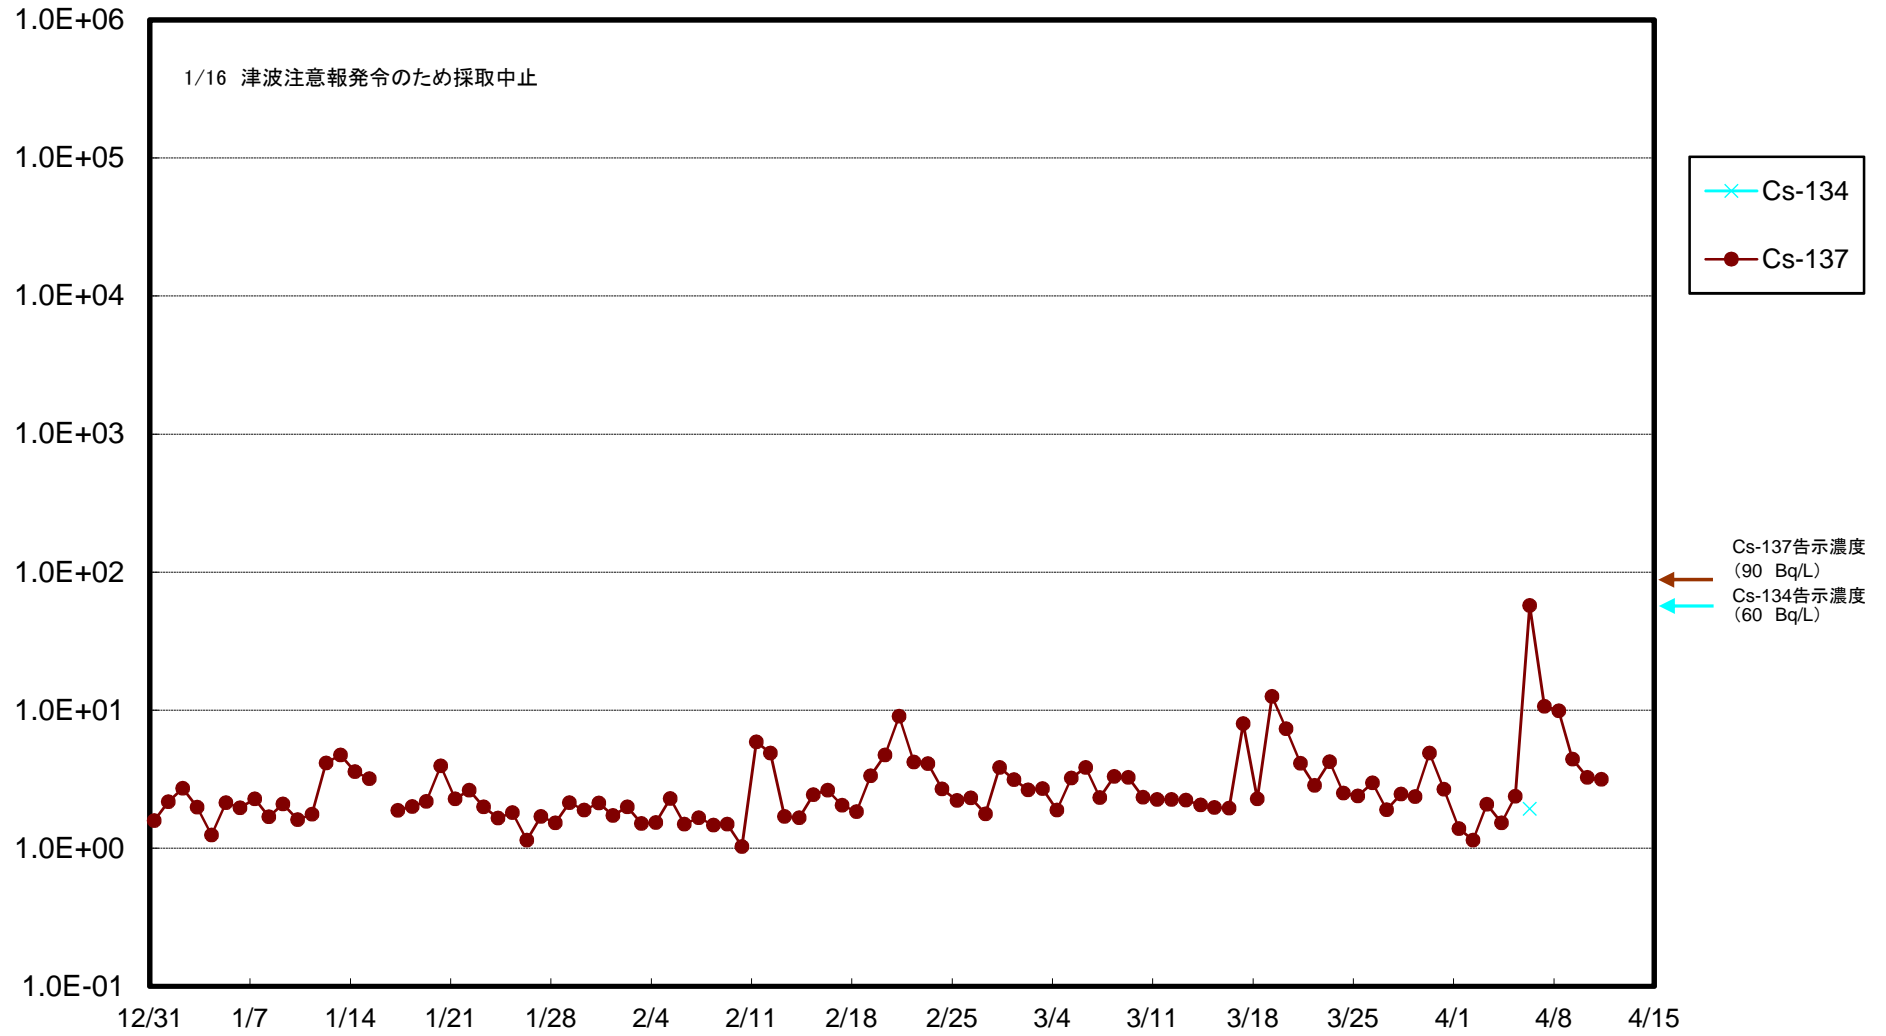

福島第一 5,6号機放水口北側(T-1) 海水放射能濃度(Bq/L)

福島第一 南放水口付近(T-2) 海水放射能濃度(Bq/L)

# 福島第一 物揚場前海水放射能濃度 (Bq/L)

福島第一 1~4号機取水口内北側(東波除堤北側)海水放射能濃度(Bq/L)

福島第一 1~4号機取水口内南側(遮水壁前)海水放射能濃度(Bq/L)

福島第一 6号機取水口前海水放射能濃度 (Bq/L)

# 福島第一 港湾口海水放射能濃度 (Bq/L)