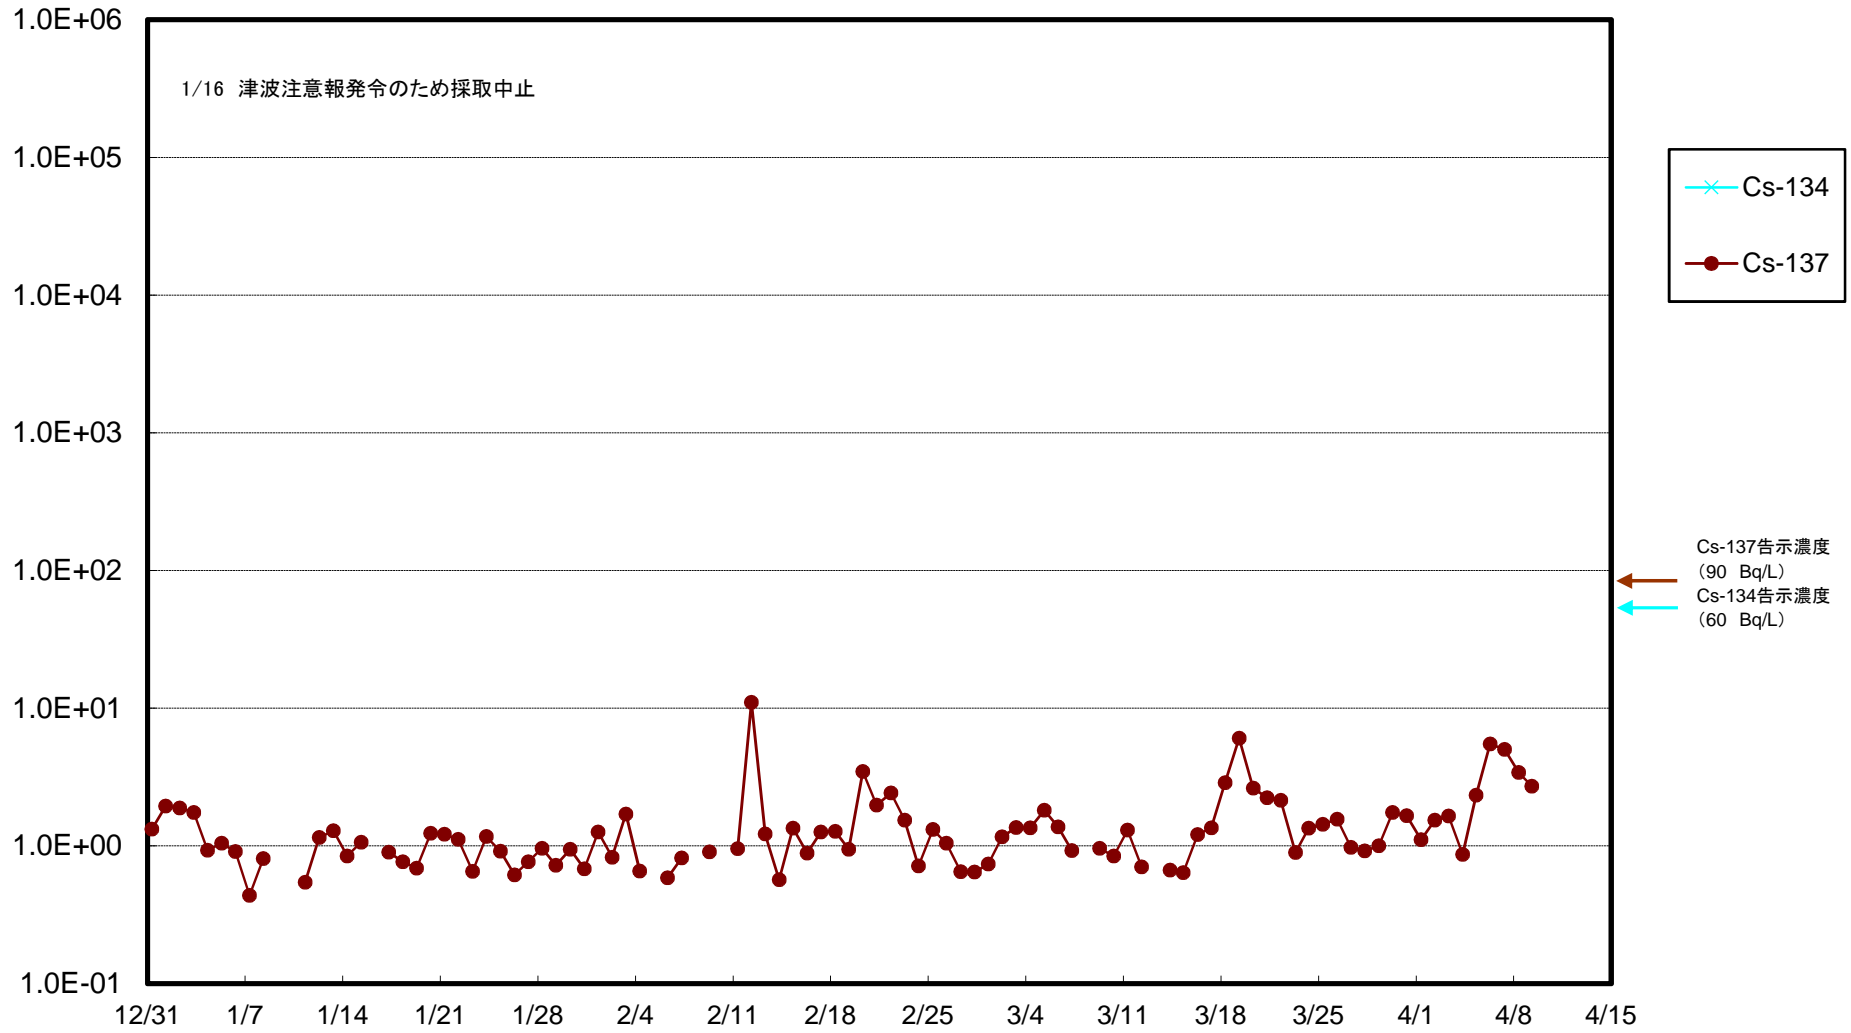

福島第一 5,6号機放水口北側(T-1) 海水放射能濃度(Bq/L)

福島第一 南放水口付近(T-2) 海水放射能濃度(Bq/L)

福島第一 物揚場前海水放射能濃度 (Bq/L)

福島第一 1~4号機取水口内北側(東波除堤北側)海水放射能濃度(Bq/L)

福島第一 1~4号機取水口内南側(遮水壁前)海水放射能濃度(Bq/L)

福島第一 6号機取水口前海水放射能濃度(Bq/L)

福島第一 港湾口海水放射能濃度 (Bq/L)