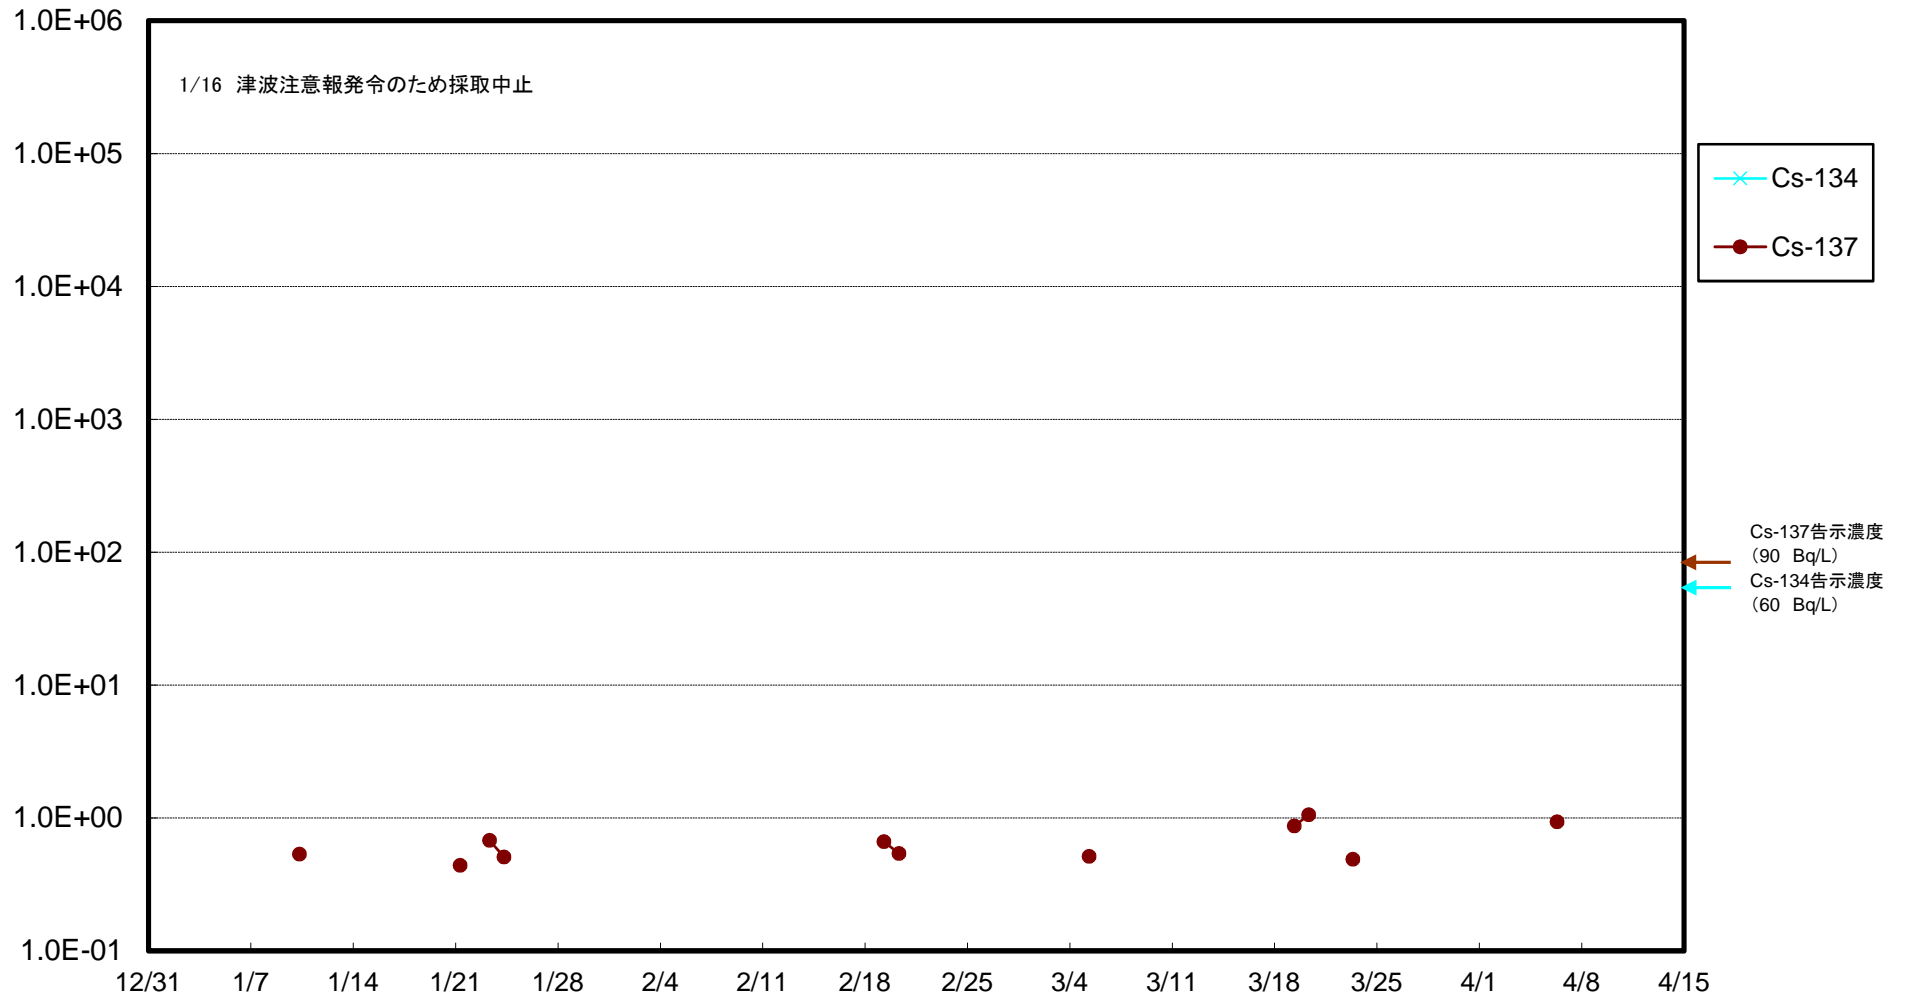

福島第一 5,6号機放水口北側(T-1) 海水放射能濃度(Bq/L)

福島第一 南放水口付近(T-2) 海水放射能濃度(Bq/L)

福島第一 物揚場前海水放射能濃度 (Bq/L)

福島第一 1~4号機取水口内北側(東波除堤北側)海水放射能濃度(Bq/L)

福島第一 1~4号機取水口内南側(遮水壁前)海水放射能濃度(Bq/L)

福島第一 6号機取水口前海水放射能濃度(Bq/L)

福島第一 港湾口海水放射能濃度 (Bq/L)