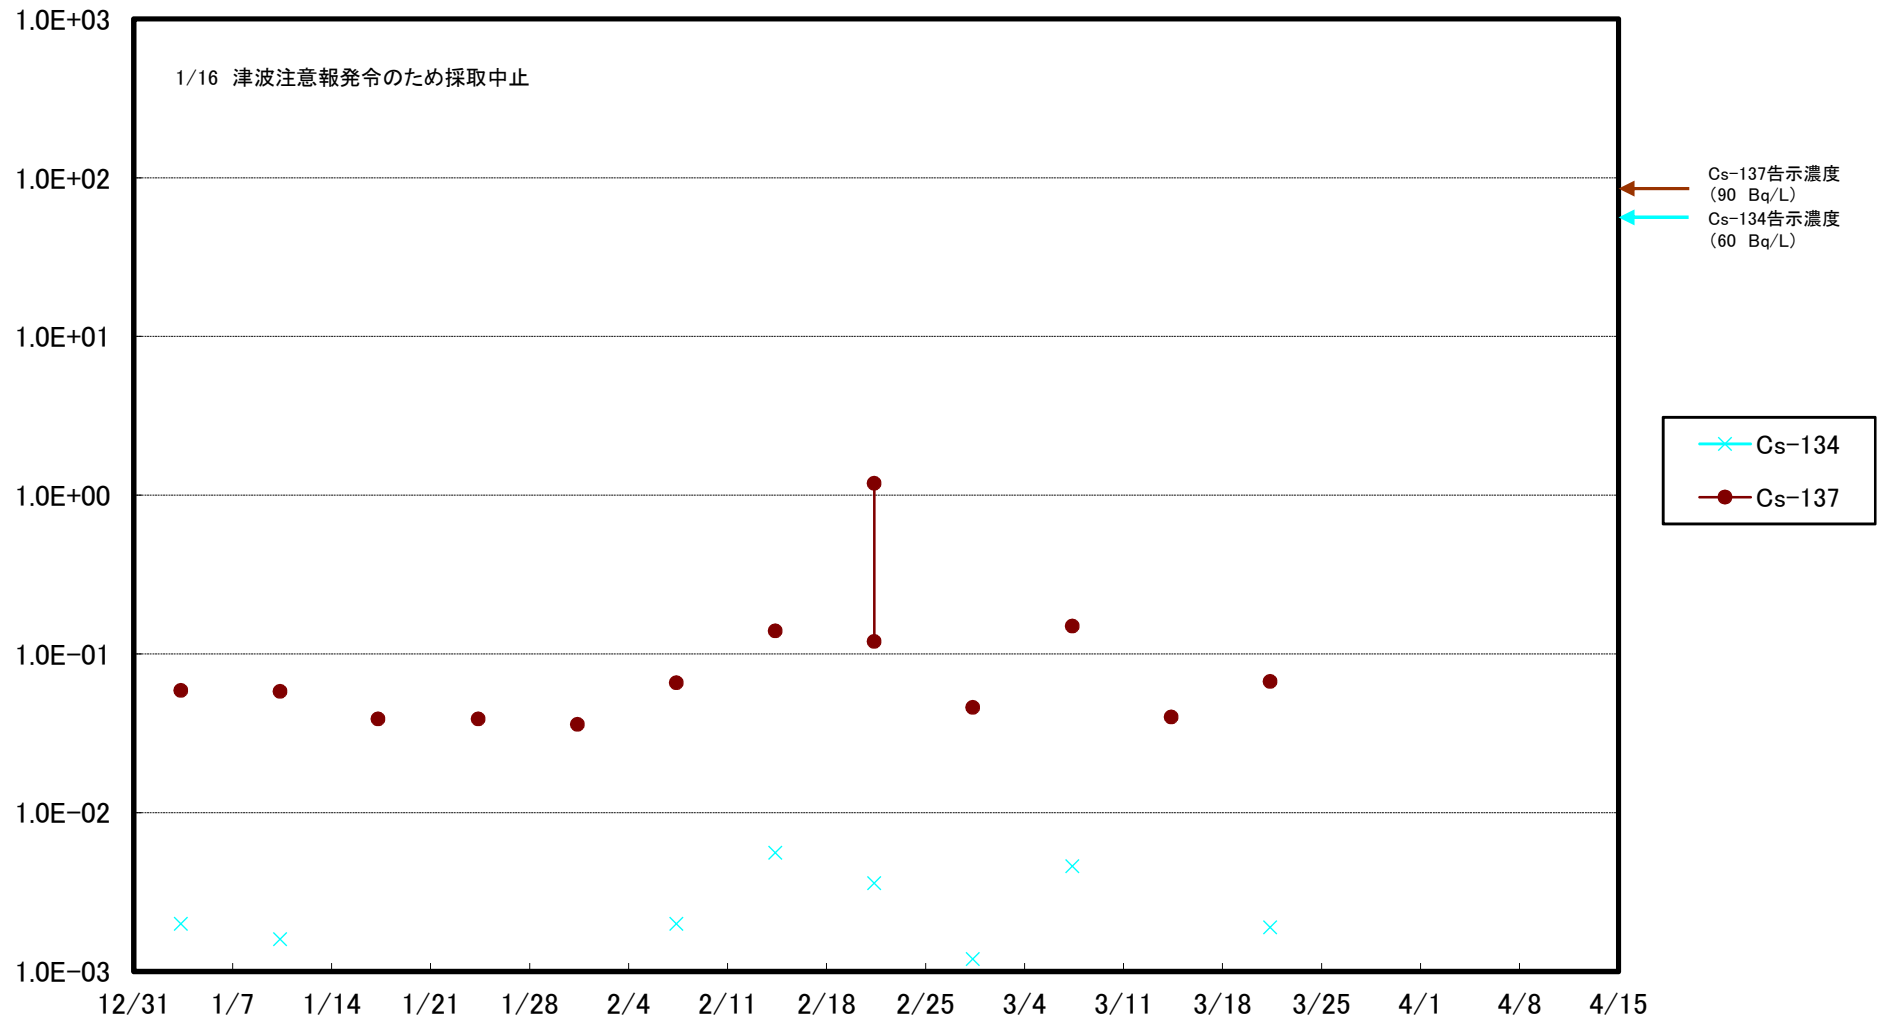

福島第一 5,6号機放水口北側(T-1) 海水放射能濃度(Bq/L)

福島第一 南放水口付近(T-2) 海水放射能濃度(Bq/L)

福島第一 物揚場前海水放射能濃度 (Bq/L)

福島第一 1~4号機取水口内北側(東波除堤北側)海水放射能濃度(Bq/L)

福島第一 1~4号機取水口内南側(遮水壁前)海水放射能濃度(Bq/L)

福島第一 6号機取水口前海水放射能濃度(Bq/L)

福島第一 港湾口海水放射能濃度 (Bq/L)