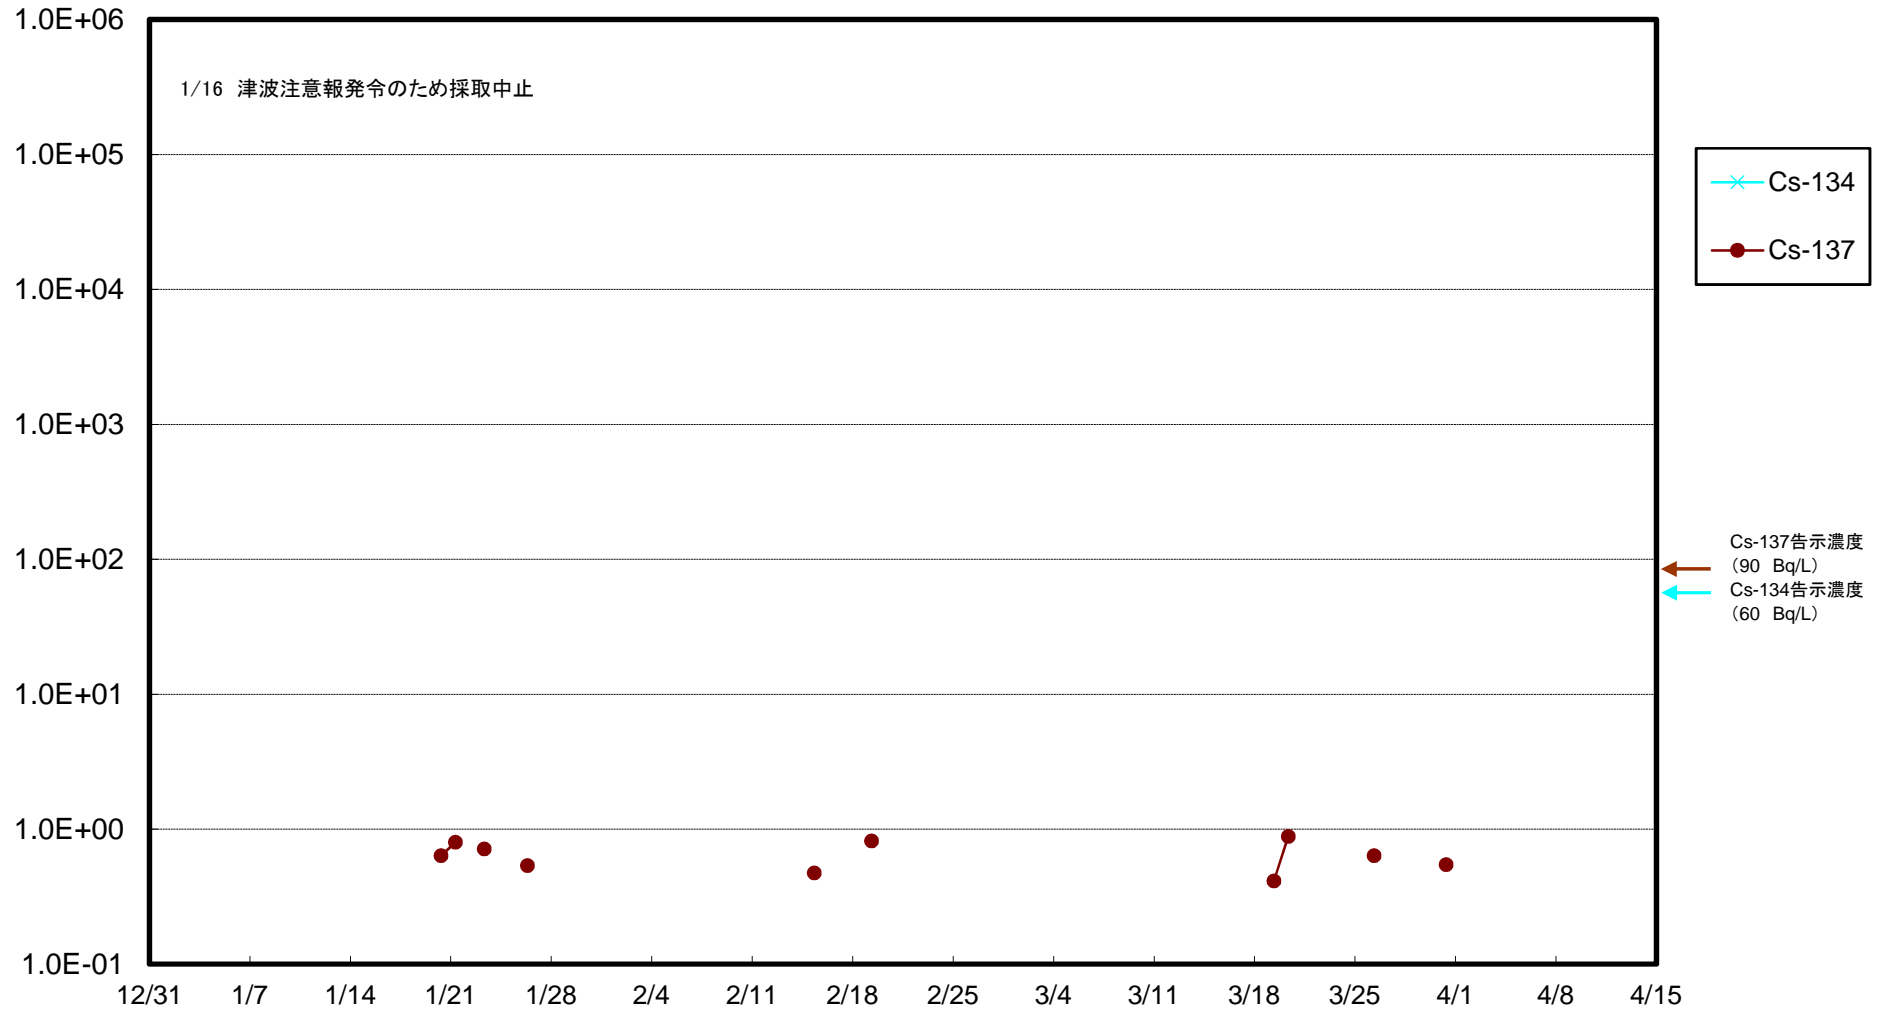

福島第一 5,6号機放水口北側(T-1) 海水放射能濃度(Bq/L)

福島第一 南放水口付近(T-2) 海水放射能濃度(Bq/L)

福島第一 物揚場前海水放射能濃度 (Bq/L)

福島第一 1~4号機取水口内北側(東波除堤北側)海水放射能濃度(Bq/L)

福島第一 1~4号機取水口内南側(遮水壁前)海水放射能濃度(Bq/L)

福島第一 6号機取水口前海水放射能濃度(Bq/L)

福島第一 港湾口海水放射能濃度 (Bq/L)