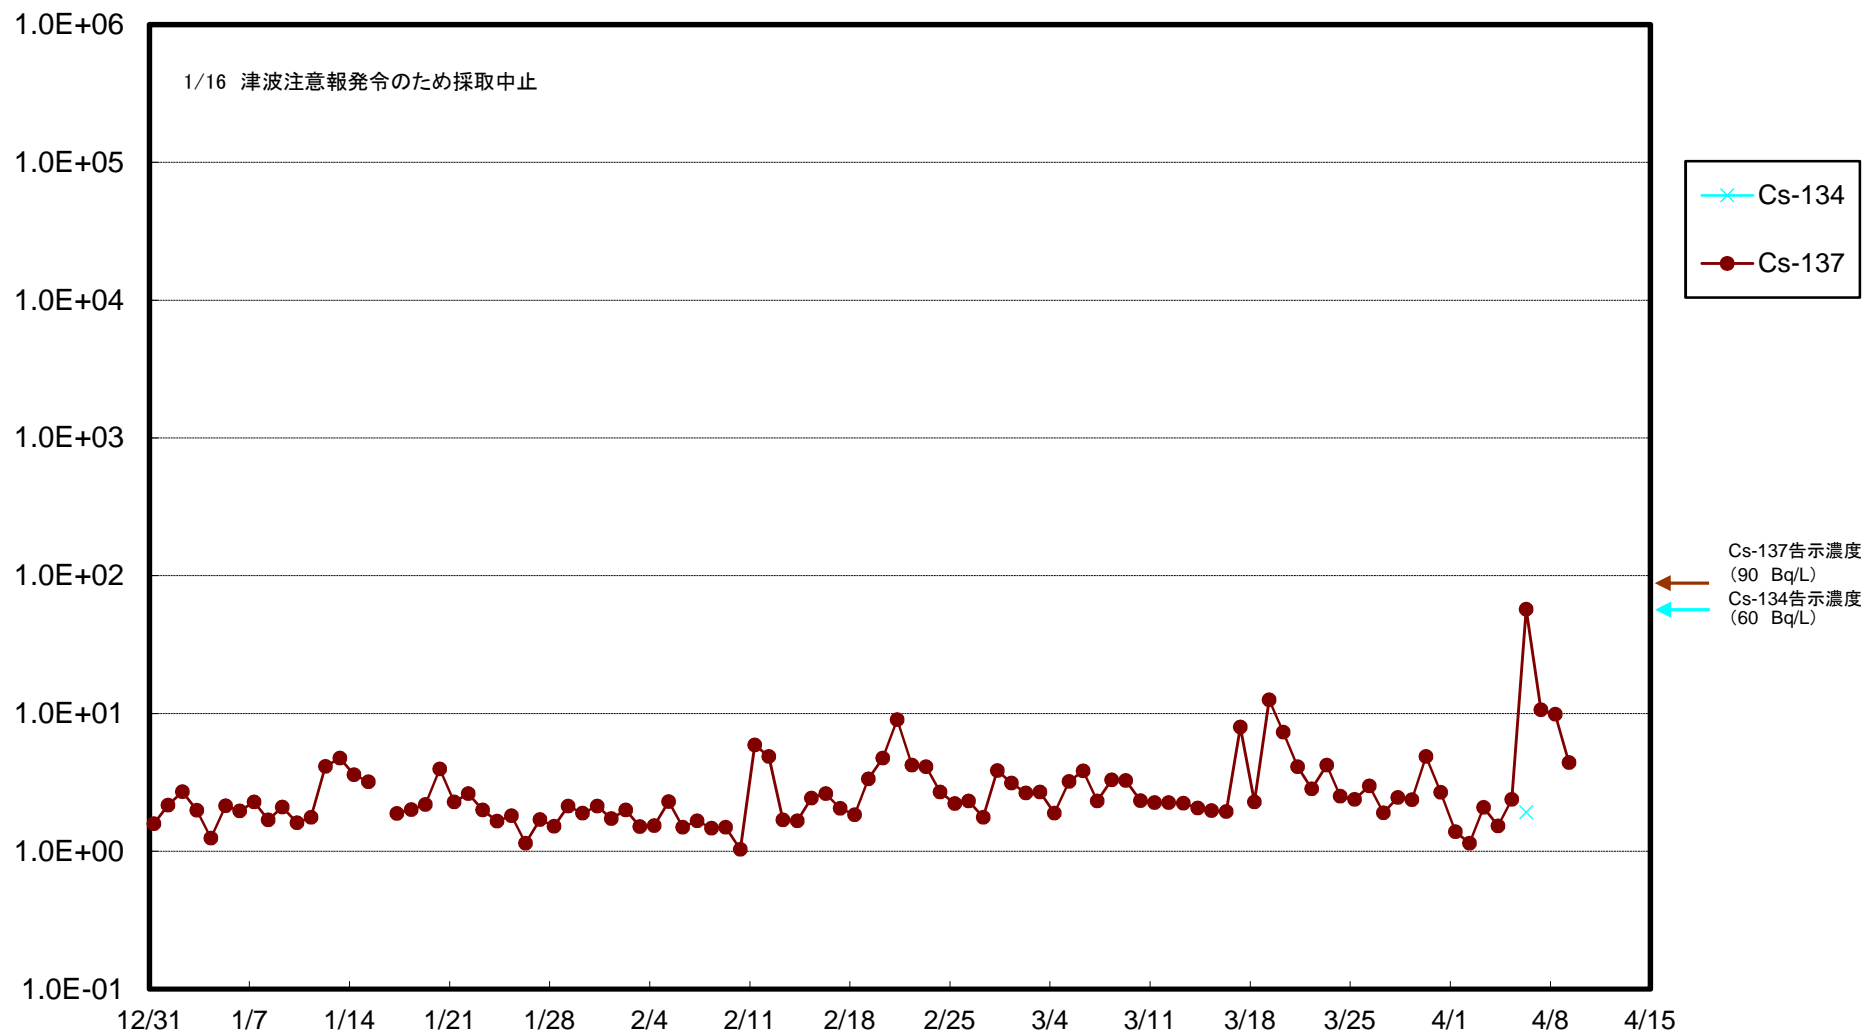

福島第一 5,6号機放水口北側(T-1) 海水放射能濃度(Bq/L)

福島第一 南放水口付近(T-2) 海水放射能濃度(Bq/L)

福島第一 物揚場前海水放射能濃度 (Bq/L)

福島第一 1~4号機取水口内北側(東波除堤北側)海水放射能濃度(Bq/L)

福島第一 1~4号機取水口内南側(遮水壁前)海水放射能濃度(Bq/L)

福島第一 6号機取水口前海水放射能濃度(Bq/L)

福島第一 港湾口海水放射能濃度 (Bq/L)