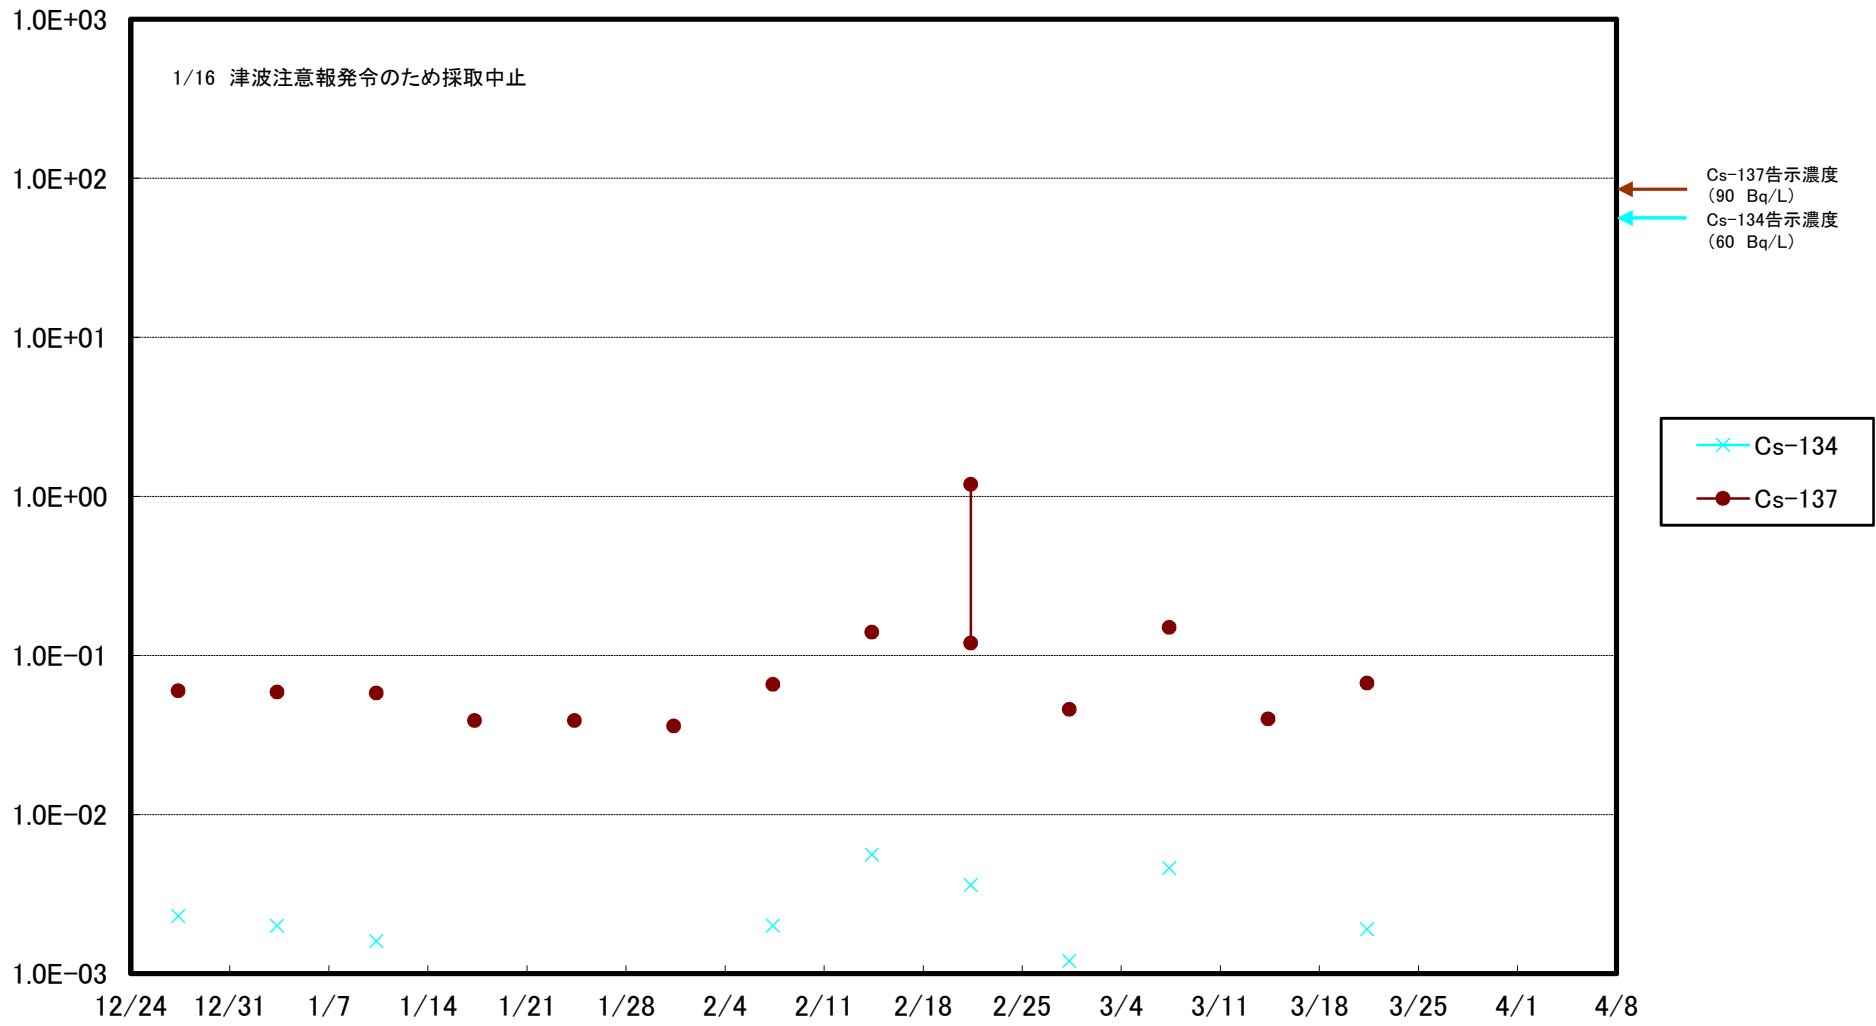

福島第一 5,6号機放水口北側(T-1) 海水放射能濃度(Bq/L)

福島第一 南放水口付近(T-2) 海水放射能濃度(Bq/L)

福島第一 物揚場前海水放射能濃度 (Bq/L)

福島第一 1~4号機取水口内北側(東波除堤北側)海水放射能濃度(Bq/L)

福島第一 1~4号機取水口内南側(遮水壁前)海水放射能濃度(Bq/L)

福島第一 6号機取水口前海水放射能濃度(Bq/L)

福島第一 港湾口海水放射能濃度 (Bq/L)