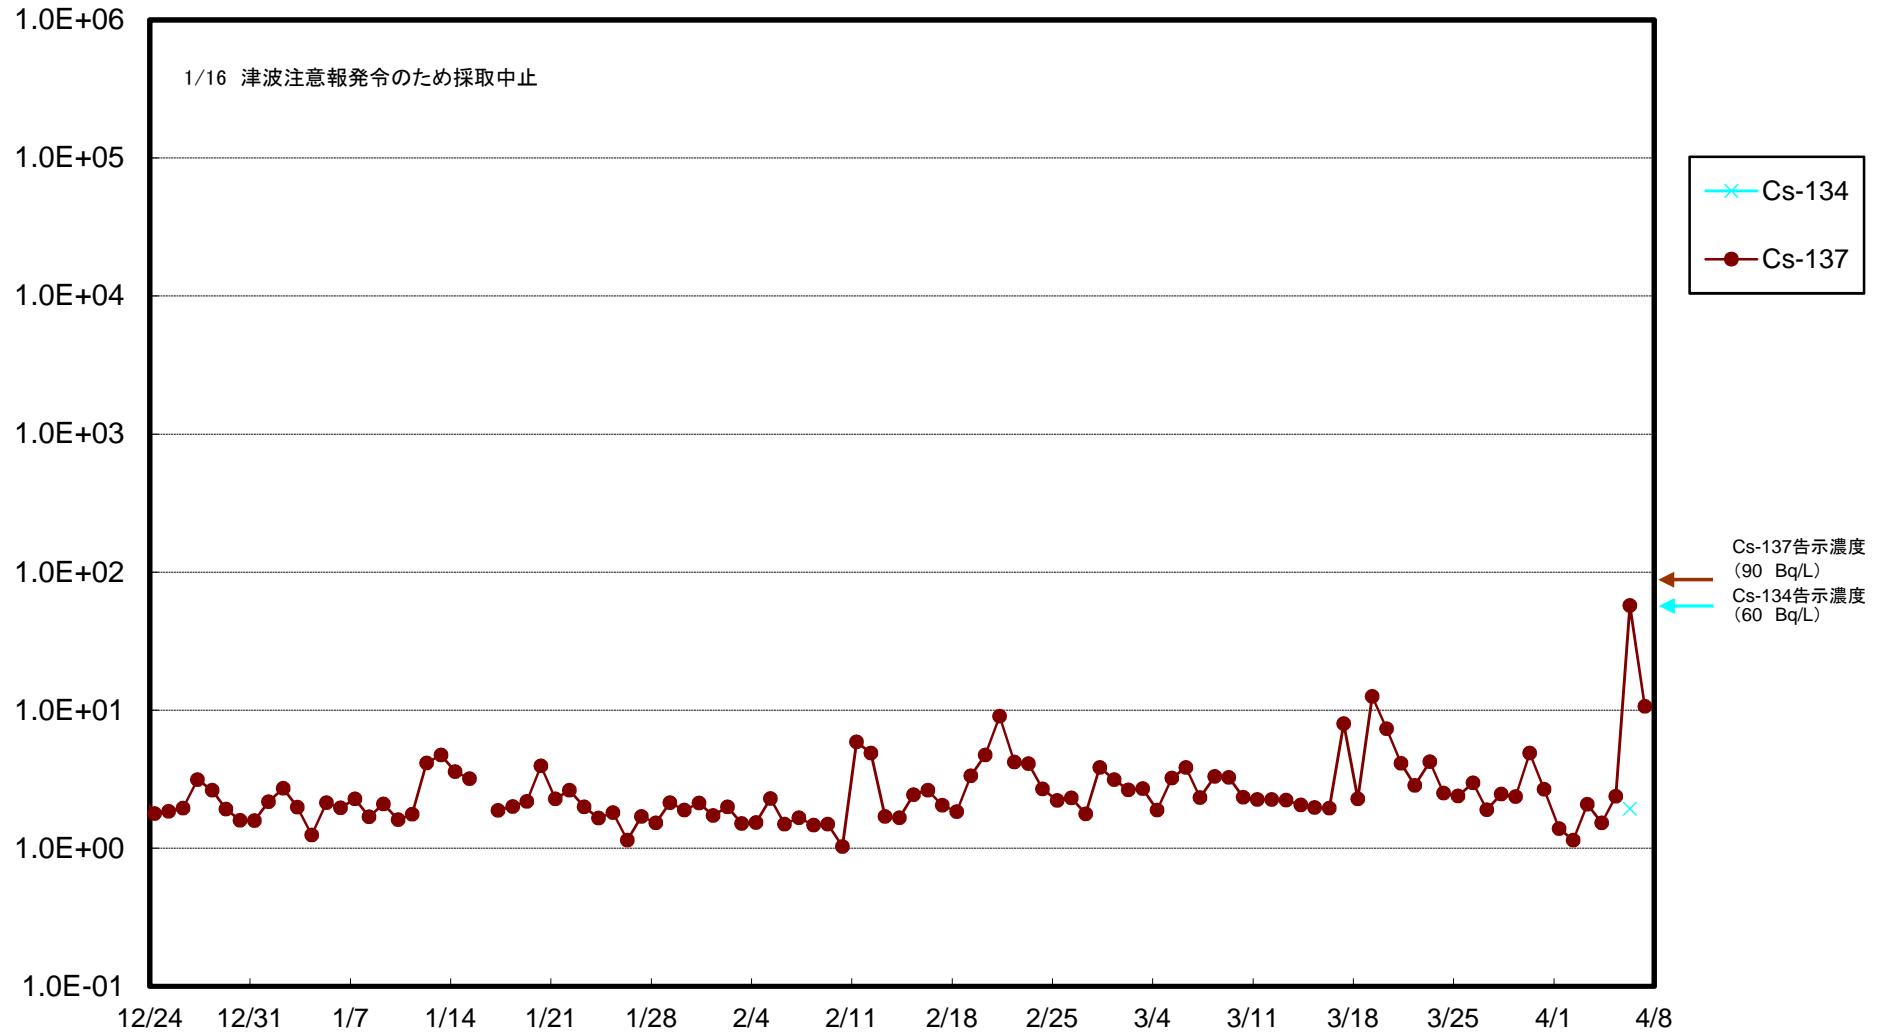

福島第一 5,6号機放水口北側(T-1) 海水放射能濃度(Bq/L)

福島第一 南放水口付近(T-2) 海水放射能濃度(Bq/L)

福島第一 物揚場前海水放射能濃度 (Bq/L)

福島第一 1~4号機取水口内北側(東波除堤北側)海水放射能濃度(Bq/L)

福島第一 1~4号機取水口内南側(遮水壁前)海水放射能濃度(Bq/L)

福島第一 6号機取水口前海水放射能濃度(Bq/L)

福島第一 港湾口海水放射能濃度 (Bq/L)