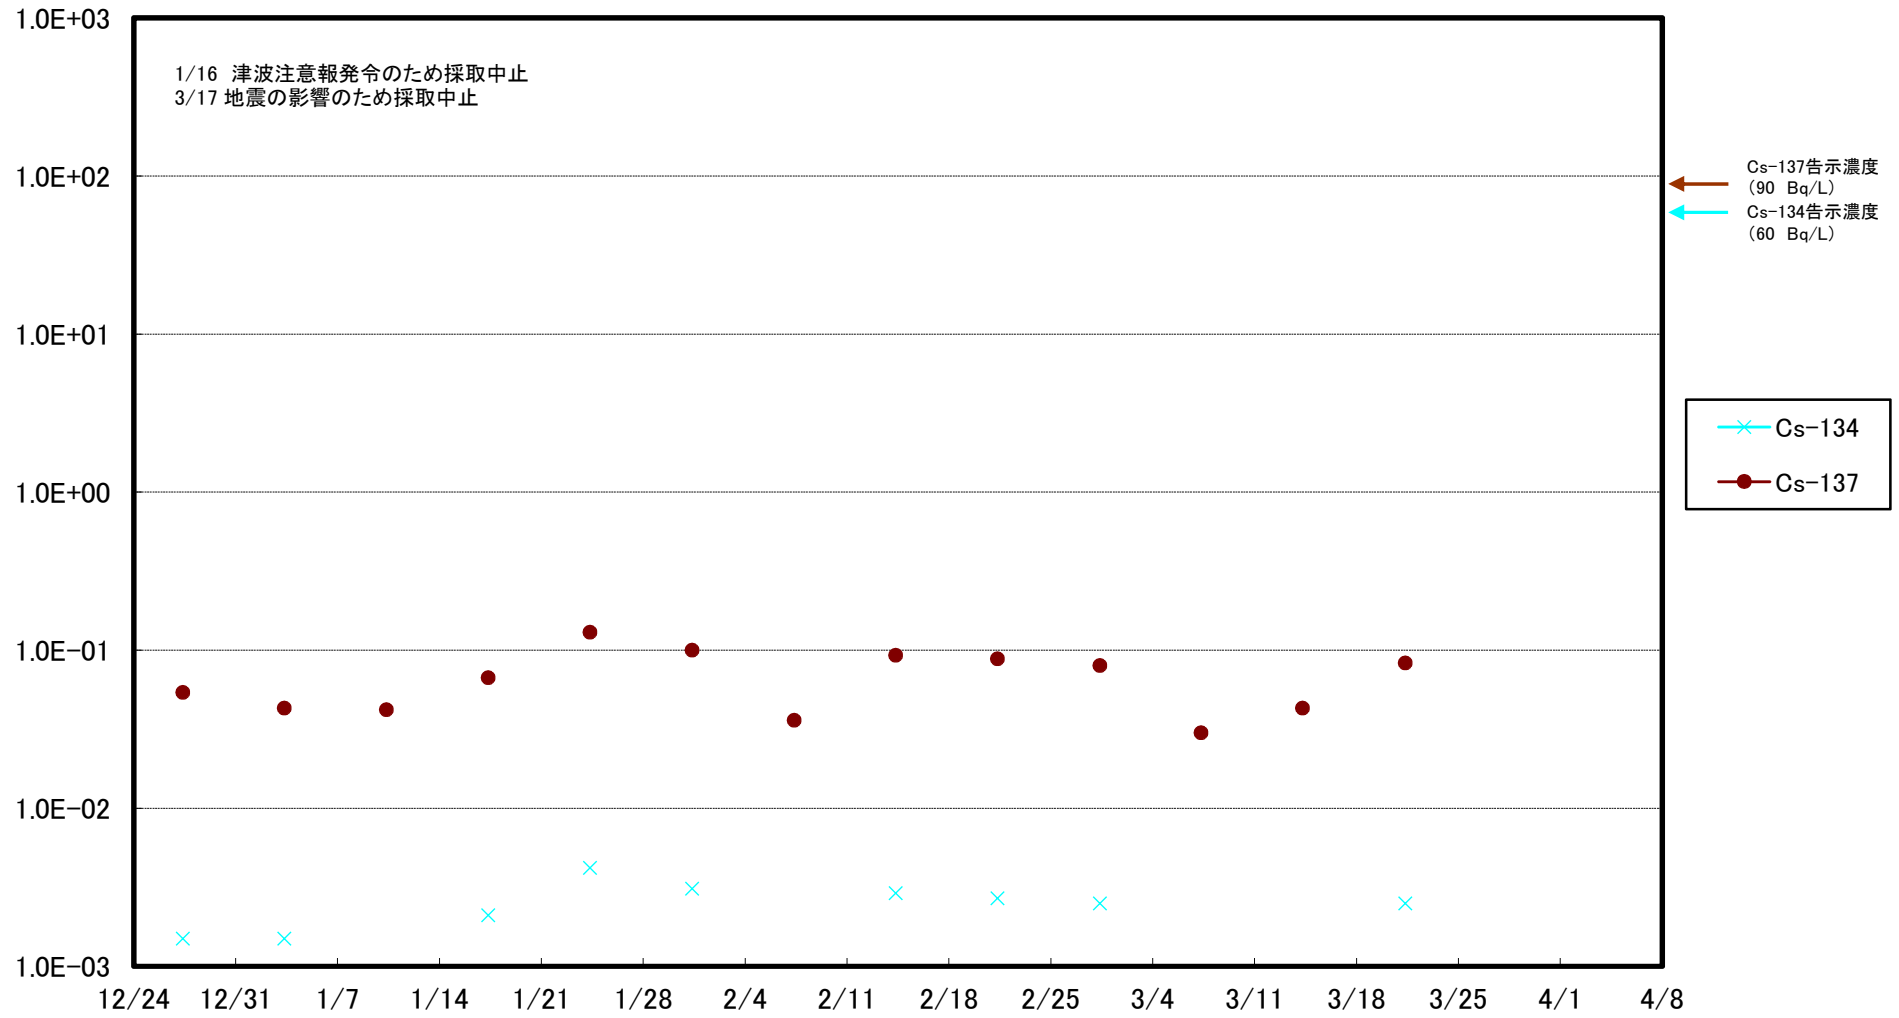

福島第一 5,6号機放水口北側(T-1) 海水放射能濃度(Bq/L)

福島第一 南放水口付近(T-2) 海水放射能濃度(Bq/L)

福島第一 物揚場前海水放射能濃度 (Bq/L)

福島第一 1~4号機取水口内北側(東波除堤北側)海水放射能濃度(Bq/L)

福島第一 1~4号機取水口内南側(遮水壁前)海水放射能濃度(Bq/L)

福島第一 6号機取水口前海水放射能濃度(Bq/L)

福島第一 港湾口海水放射能濃度 (Bq/L)