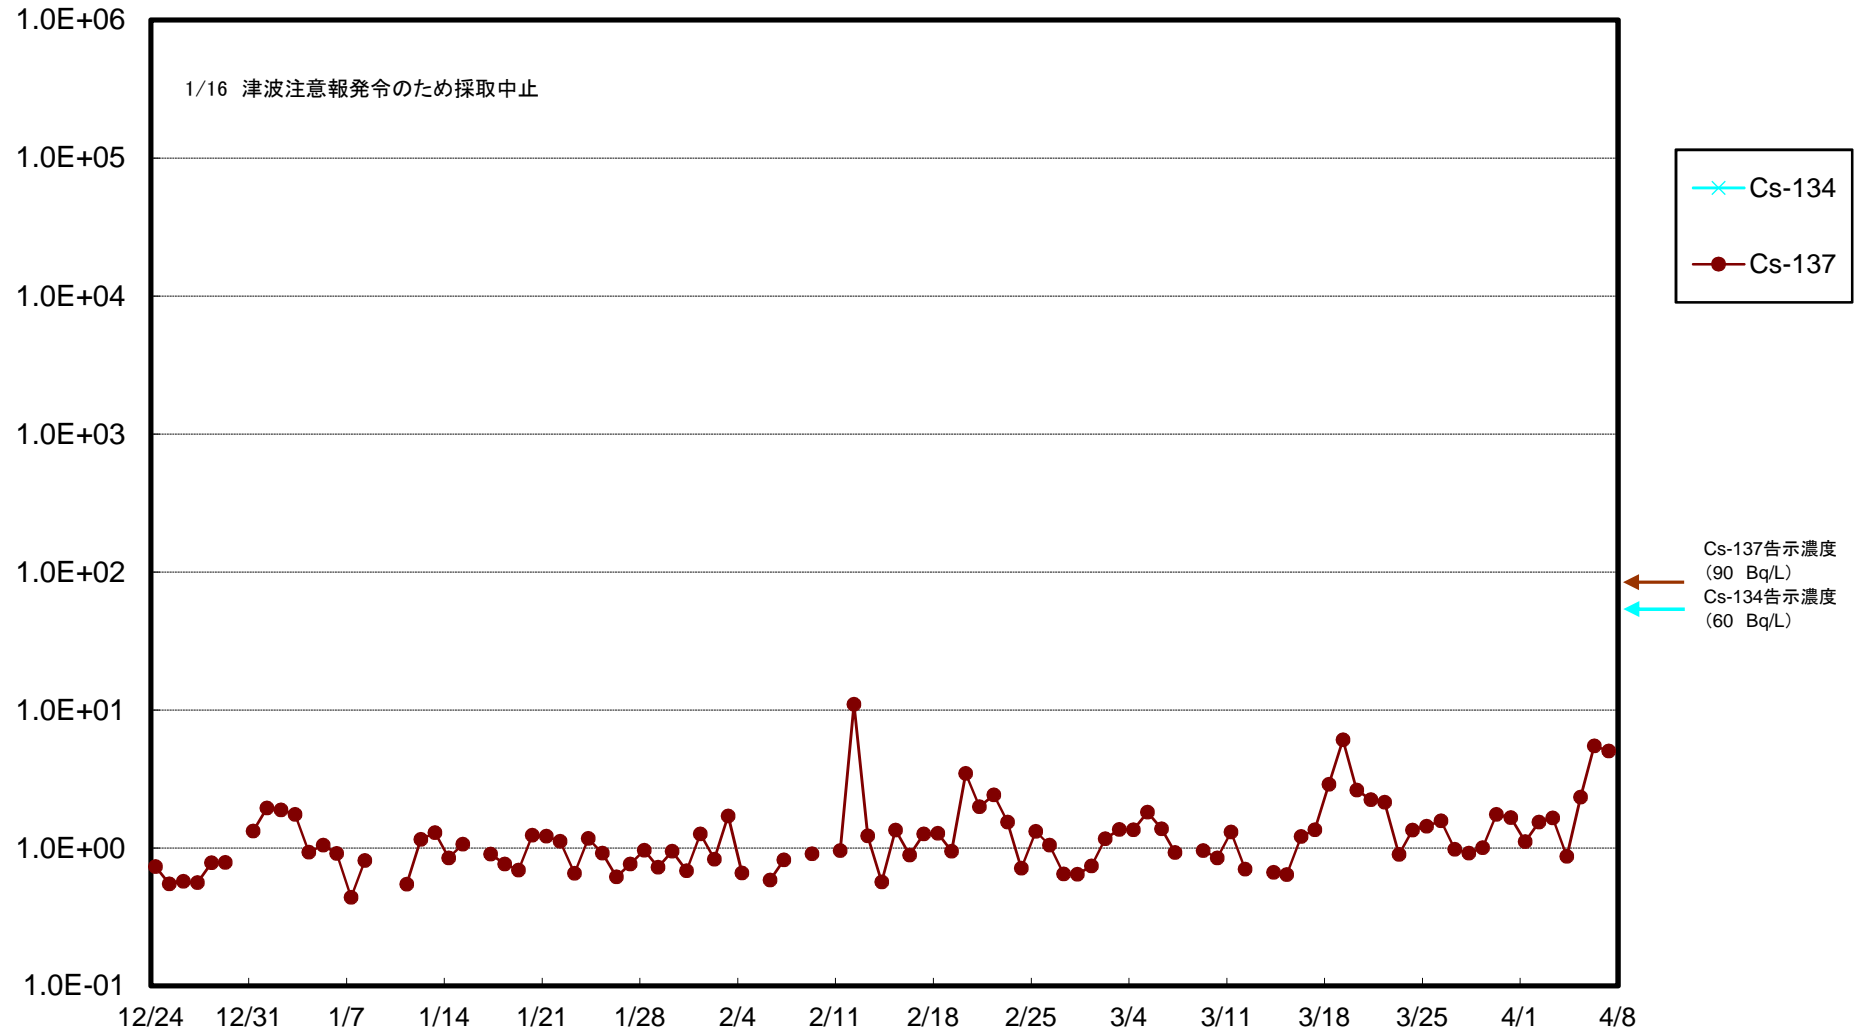

福島第一 5,6号機放水口北側(T-1) 海水放射能濃度(Bq/L)

福島第一 南放水口付近(T-2) 海水放射能濃度(Bq/L)

福島第一 物揚場前海水放射能濃度 (Bq/L)

福島第一 1~4号機取水口内北側(東波除堤北側)海水放射能濃度(Bq/L)

福島第一 1~4号機取水口内南側(遮水壁前)海水放射能濃度(Bq/L)

福島第一 6号機取水口前海水放射能濃度(Bq/L)

福島第一 港湾口海水放射能濃度 (Bq/L)