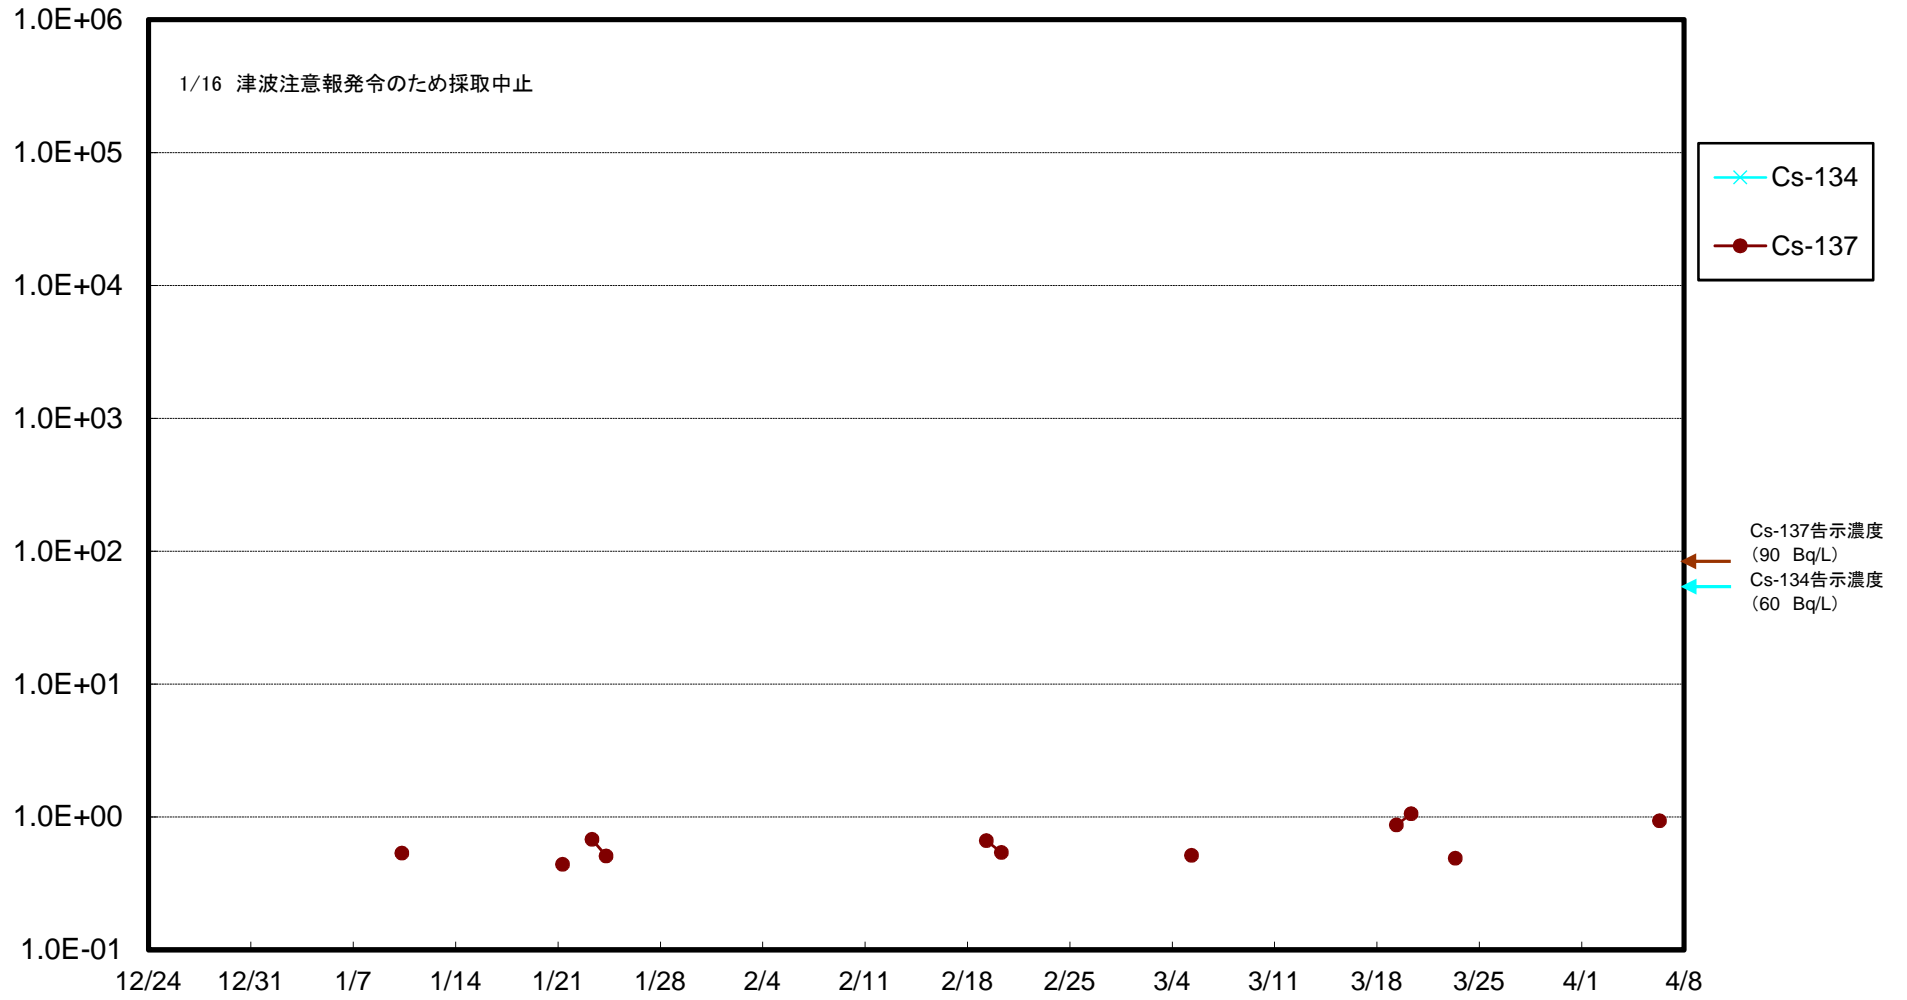

福島第一 5,6号機放水口北側(T-1) 海水放射能濃度(Bq/L)

福島第一 南放水口付近(T-2) 海水放射能濃度(Bq/L)

福島第一 物揚場前海水放射能濃度 (Bq/L)

福島第一 1~4号機取水口内北側(東波除堤北側)海水放射能濃度(Bq/L)

福島第一 1~4号機取水口内南側(遮水壁前)海水放射能濃度(Bq/L)

福島第一 6号機取水口前海水放射能濃度(Bq/L)

福島第一 港湾口海水放射能濃度 (Bq/L)