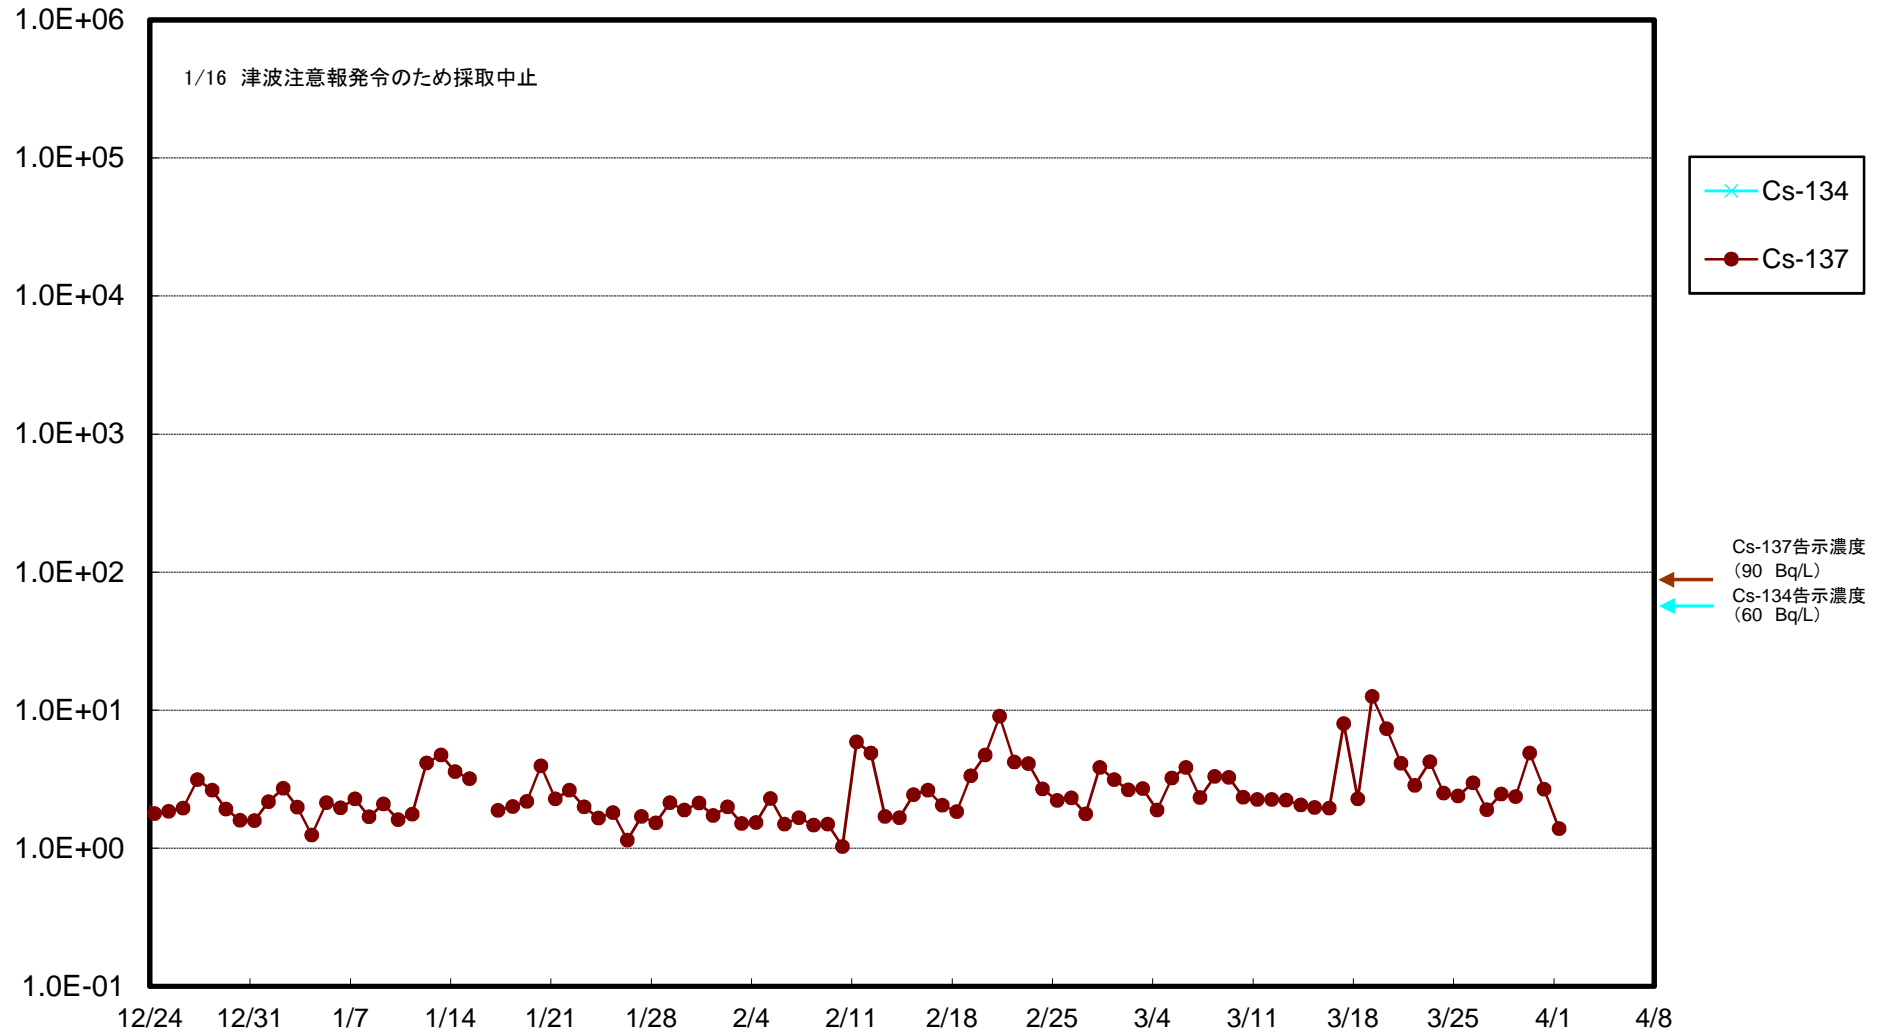

福島第一 5,6号機放水口北側(T-1) 海水放射能濃度(Bq/L)

福島第一 南放水口付近(T-2) 海水放射能濃度(Bq/L)

福島第一 物揚場前海水放射能濃度 (Bq/L)

福島第一 1~4号機取水口内北側(東波除堤北側)海水放射能濃度(Bq/L)

福島第一 1~4号機取水口内南側(遮水壁前)海水放射能濃度(Bq/L)

福島第一 6号機取水口前海水放射能濃度(Bq/L)

福島第一 港湾口海水放射能濃度(Bq/L)