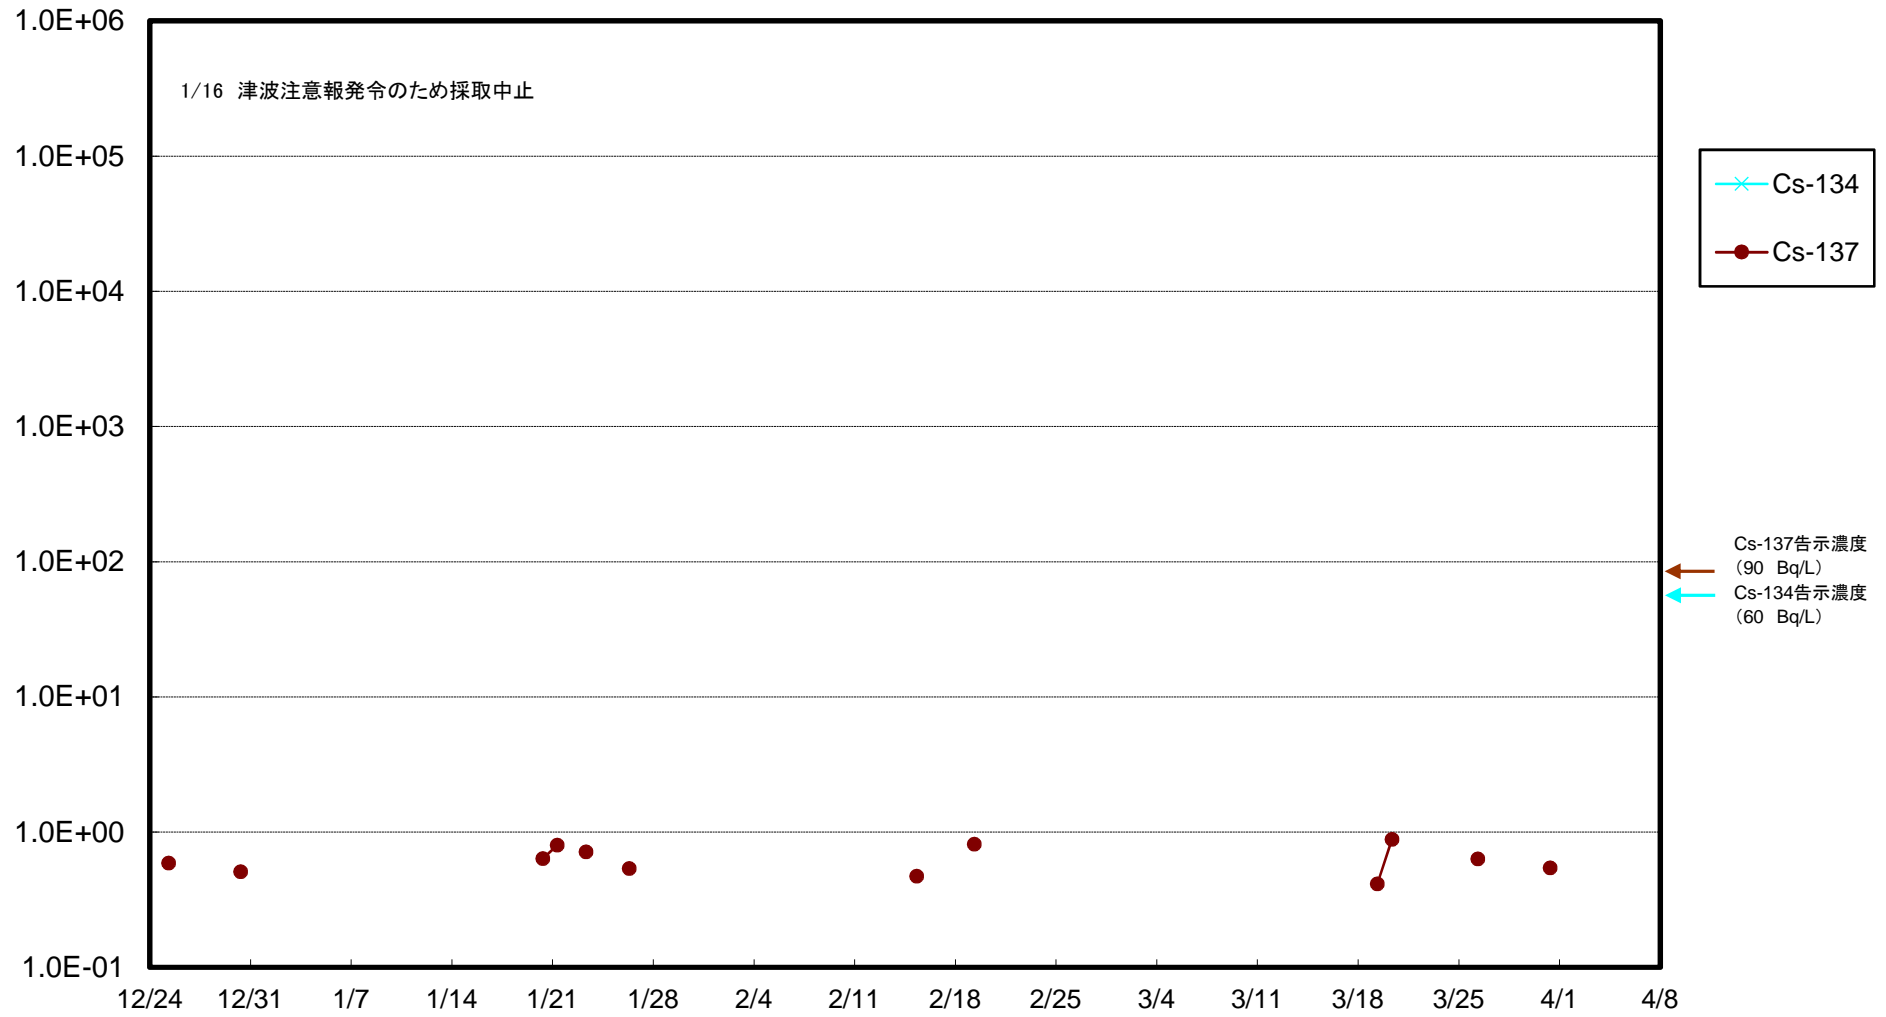

福島第一 5,6号機放水口北側(T-1) 海水放射能濃度(Bq/L)

福島第一 南放水口付近(T-2) 海水放射能濃度(Bq/L)

福島第一 物揚場前海水放射能濃度 (Bq/L)

福島第一 1~4号機取水口内北側(東波除堤北側)海水放射能濃度(Bq/L)

福島第一 1~4号機取水口内南側(遮水壁前)海水放射能濃度(Bq/L)

福島第一 6号機取水口前海水放射能濃度(Bq/L)

福島第一 港湾口海水放射能濃度(Bq/L)