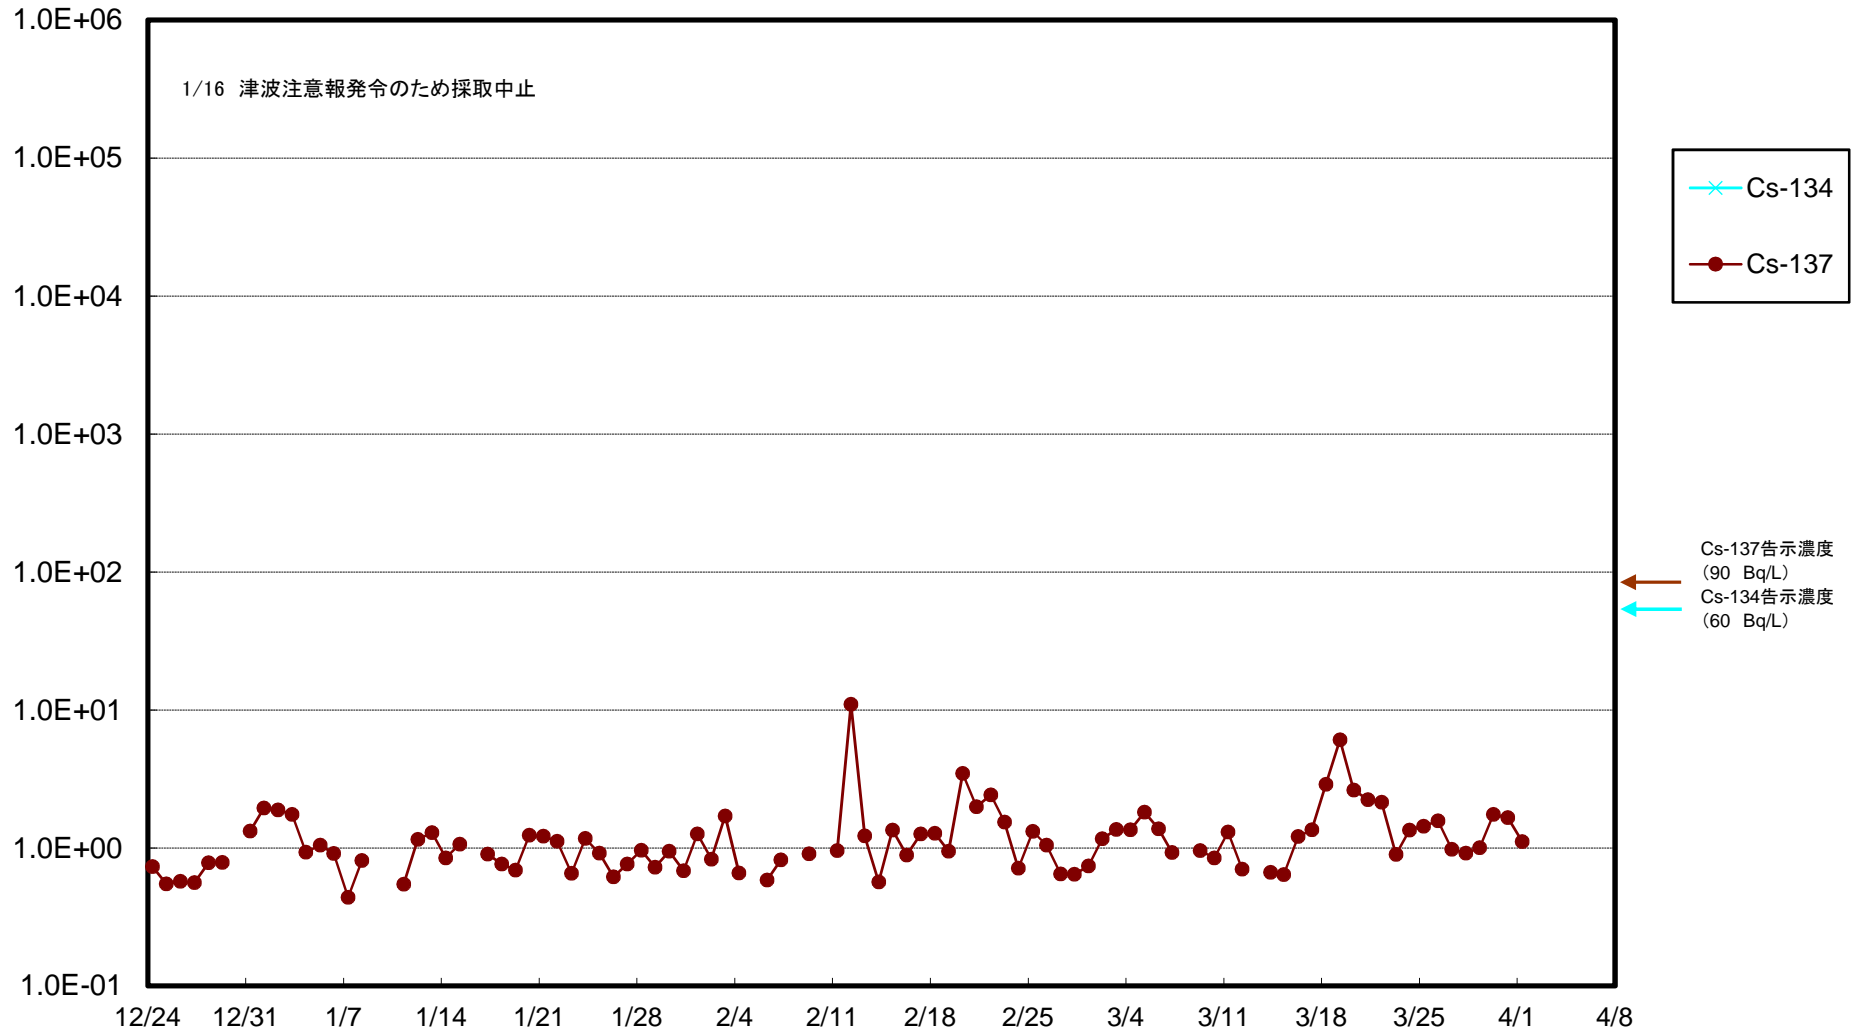

福島第一 5,6号機放水口北側(T-1) 海水放射能濃度(Bq/L)

福島第一 南放水口付近(T-2) 海水放射能濃度(Bq/L)

福島第一 物揚場前海水放射能濃度 (Bq/L)

福島第一 1~4号機取水口内北側(東波除堤北側)海水放射能濃度(Bq/L)

福島第一 1~4号機取水口内南側(遮水壁前)海水放射能濃度(Bq/L)

福島第一 6号機取水口前海水放射能濃度(Bq/L)

福島第一 港湾口海水放射能濃度(Bq/L)