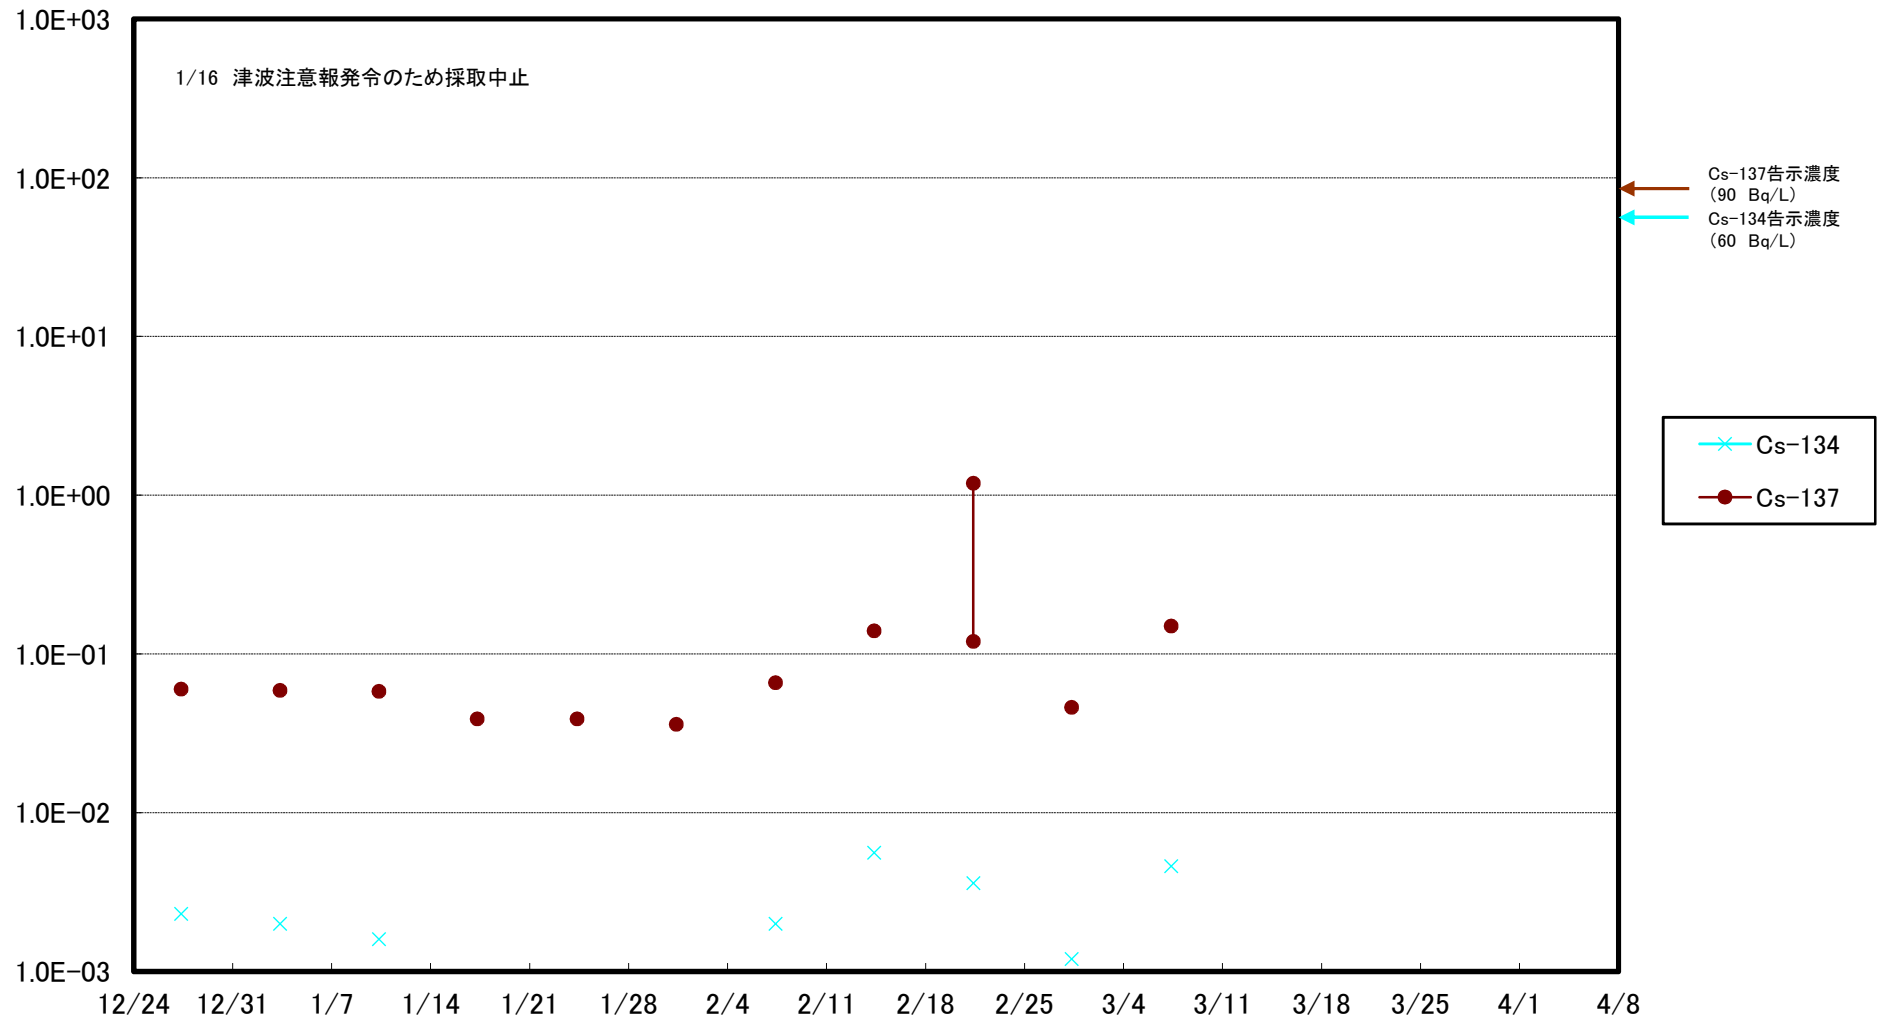

福島第一 5,6号機放水口北側(T-1) 海水放射能濃度(Bq/L)

福島第一 南放水口付近(T-2) 海水放射能濃度(Bq/L)

福島第一 物揚場前海水放射能濃度 (Bq/L)

福島第一 1~4号機取水口内北側(東波除堤北側)海水放射能濃度(Bq/L)

福島第一 1~4号機取水口内南側(遮水壁前)海水放射能濃度(Bq/L)

福島第一 6号機取水口前海水放射能濃度(Bq/L)

福島第一 港湾口海水放射能濃度(Bq/L)