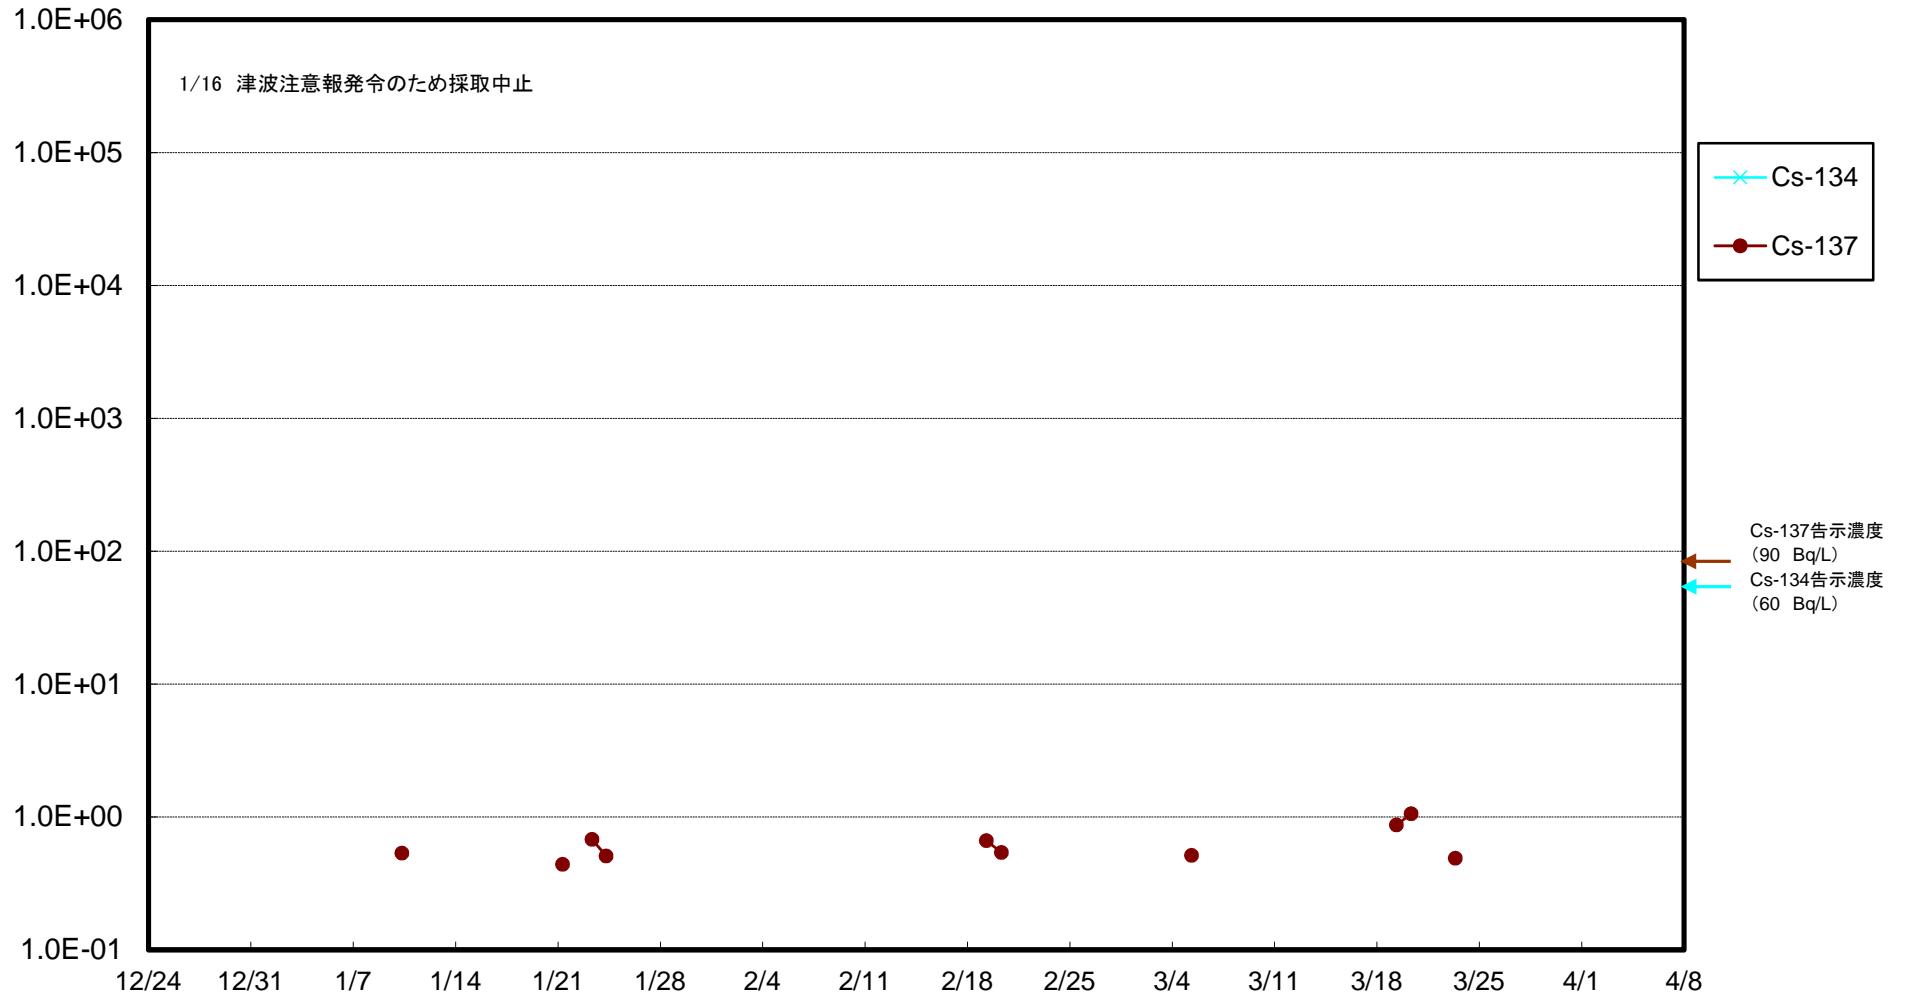

福島第一 5,6号機放水口北側(T-1) 海水放射能濃度(Bq/L)

福島第一 南放水口付近(T-2) 海水放射能濃度(Bq/L)

福島第一 物揚場前海水放射能濃度 (Bq/L)

福島第一 1~4号機取水口内北側(東波除堤北側)海水放射能濃度(Bq/L)

福島第一 1~4号機取水口内南側(遮水壁前)海水放射能濃度(Bq/L)

福島第一 6号機取水口前海水放射能濃度(Bq/L)

福島第一 港湾口海水放射能濃度(Bq/L)