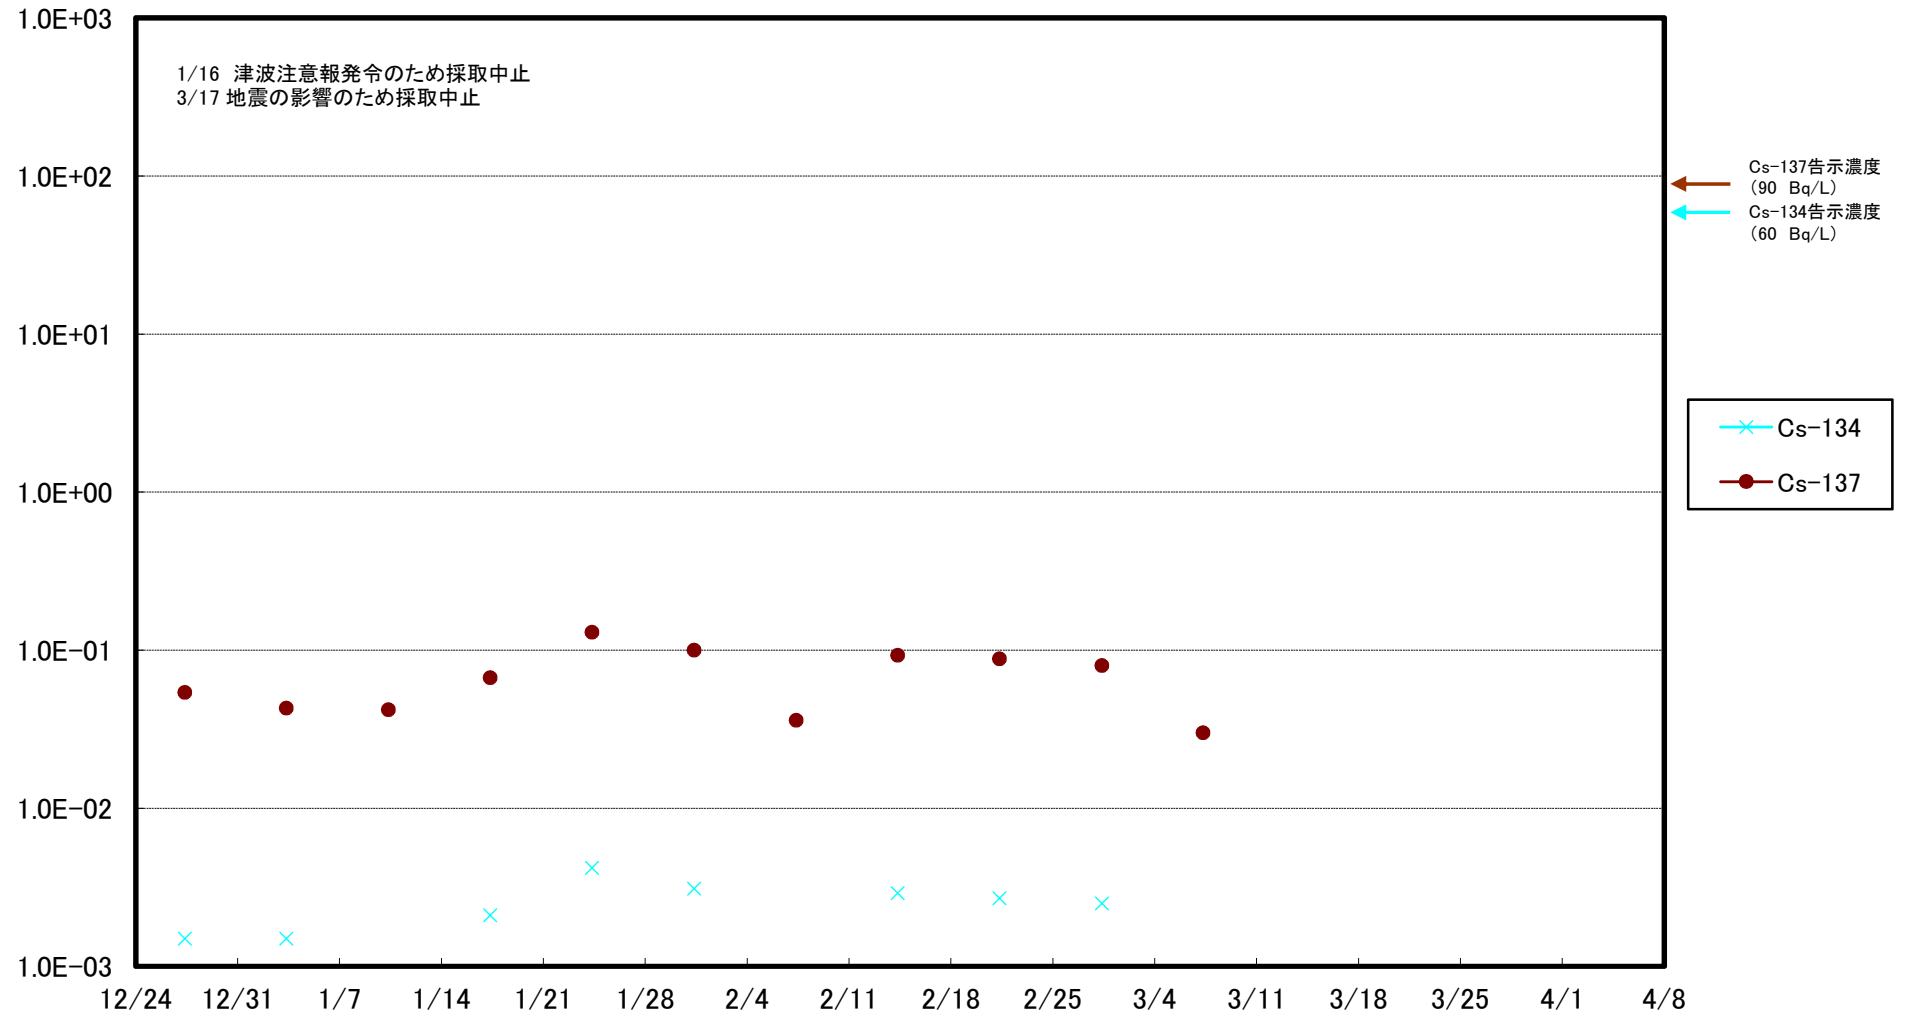

福島第一 5,6号機放水口北側(T-1) 海水放射能濃度(Bq/L)

福島第一 南放水口付近(T-2) 海水放射能濃度(Bq/L)

福島第一 物揚場前海水放射能濃度 (Bq/L)

福島第一 1~4号機取水口内北側(東波除堤北側)海水放射能濃度(Bq/L)

福島第一 1~4号機取水口内南側(遮水壁前)海水放射能濃度(Bq/L)

福島第一 6号機取水口前海水放射能濃度(Bq/L)

福島第一 港湾口海水放射能濃度(Bq/L)