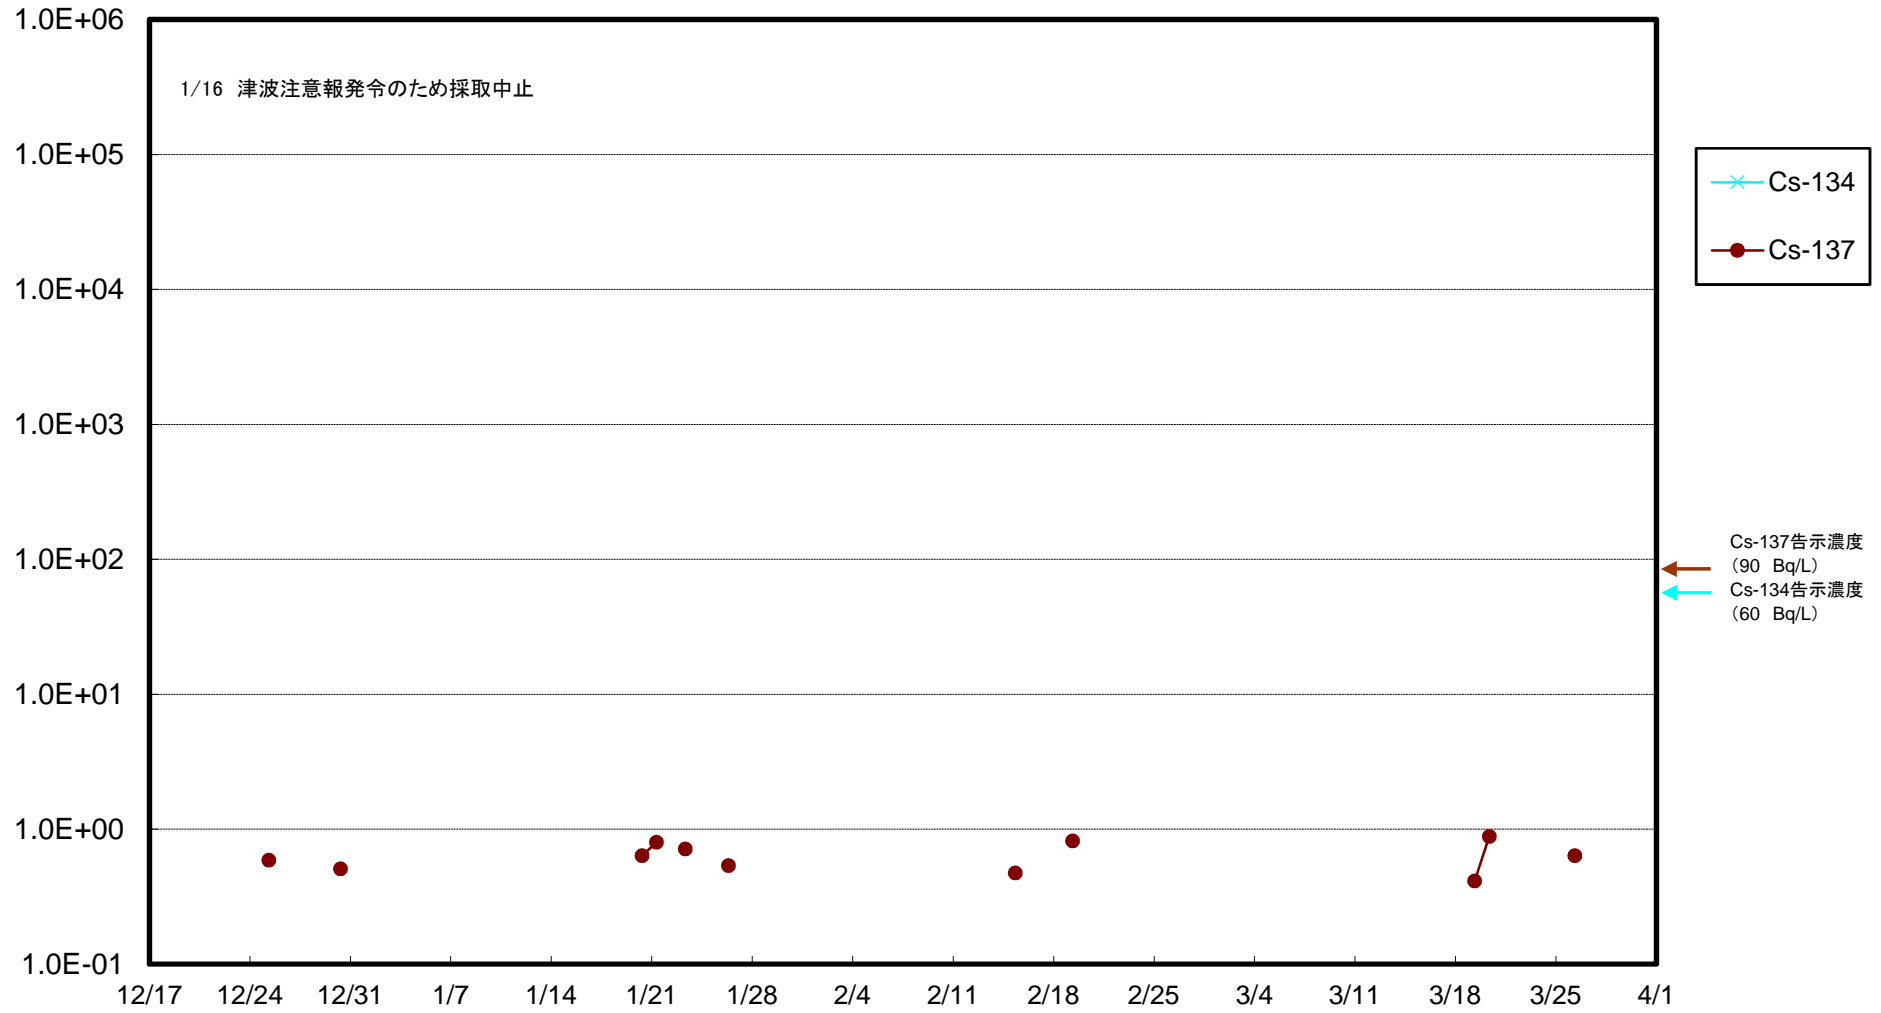

福島第一 5,6号機放水口北側(T-1) 海水放射能濃度(Bq/L)

福島第一 南放水口付近(T-2) 海水放射能濃度(Bq/L)

福島第一 物揚場前海水放射能濃度 (Bq/L)

福島第一 1~4号機取水口内北側(東波除堤北側)海水放射能濃度(Bq/L)

福島第一 1~4号機取水口内南側(遮水壁前)海水放射能濃度(Bq/L)

福島第一 6号機取水口前海水放射能濃度(Bq/L)

福島第一 港湾口海水放射能濃度 (Bq/L)