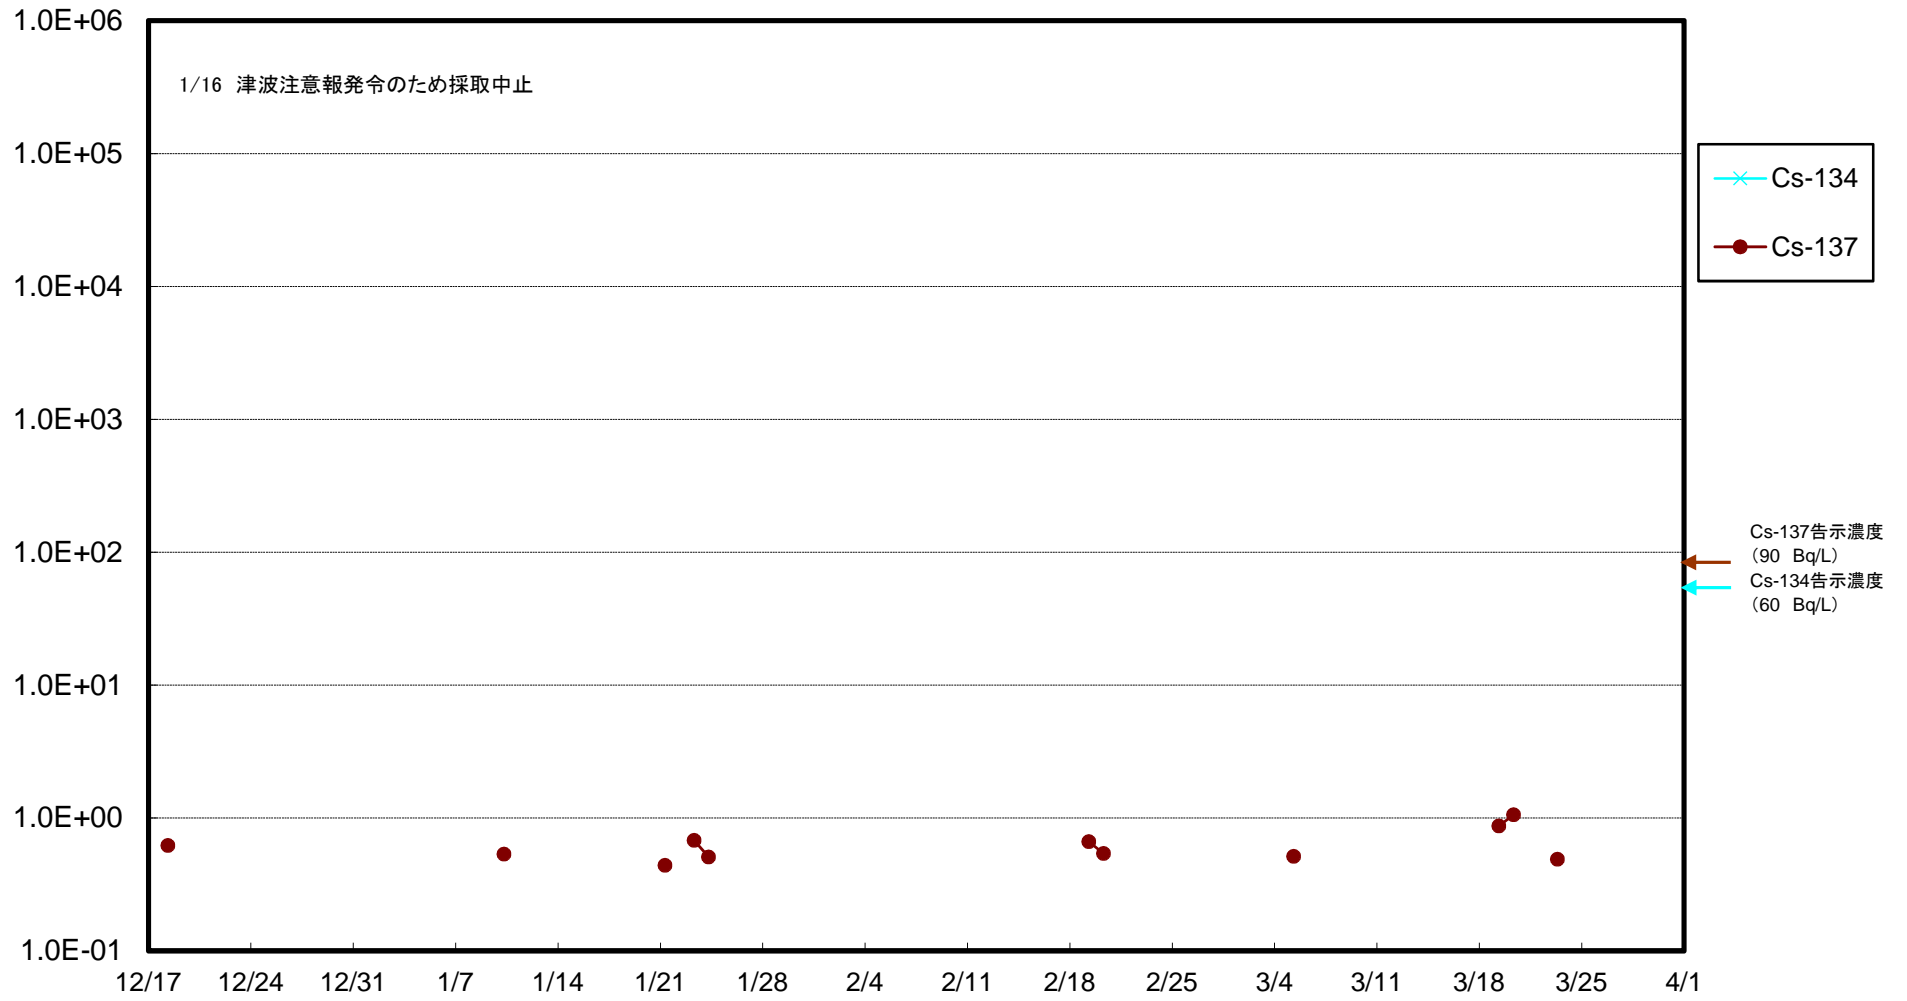

福島第一 5,6号機放水口北側(T-1) 海水放射能濃度(Bq/L)

福島第一 南放水口付近(T-2) 海水放射能濃度(Bq/L)

福島第一 物揚場前海水放射能濃度 (Bq/L)

福島第一 1~4号機取水口内北側(東波除堤北側)海水放射能濃度(Bq/L)

福島第一 1~4号機取水口内南側(遮水壁前)海水放射能濃度(Bq/L)

福島第一 6号機取水口前海水放射能濃度(Bq/L)

福島第一 港湾口海水放射能濃度 (Bq/L)