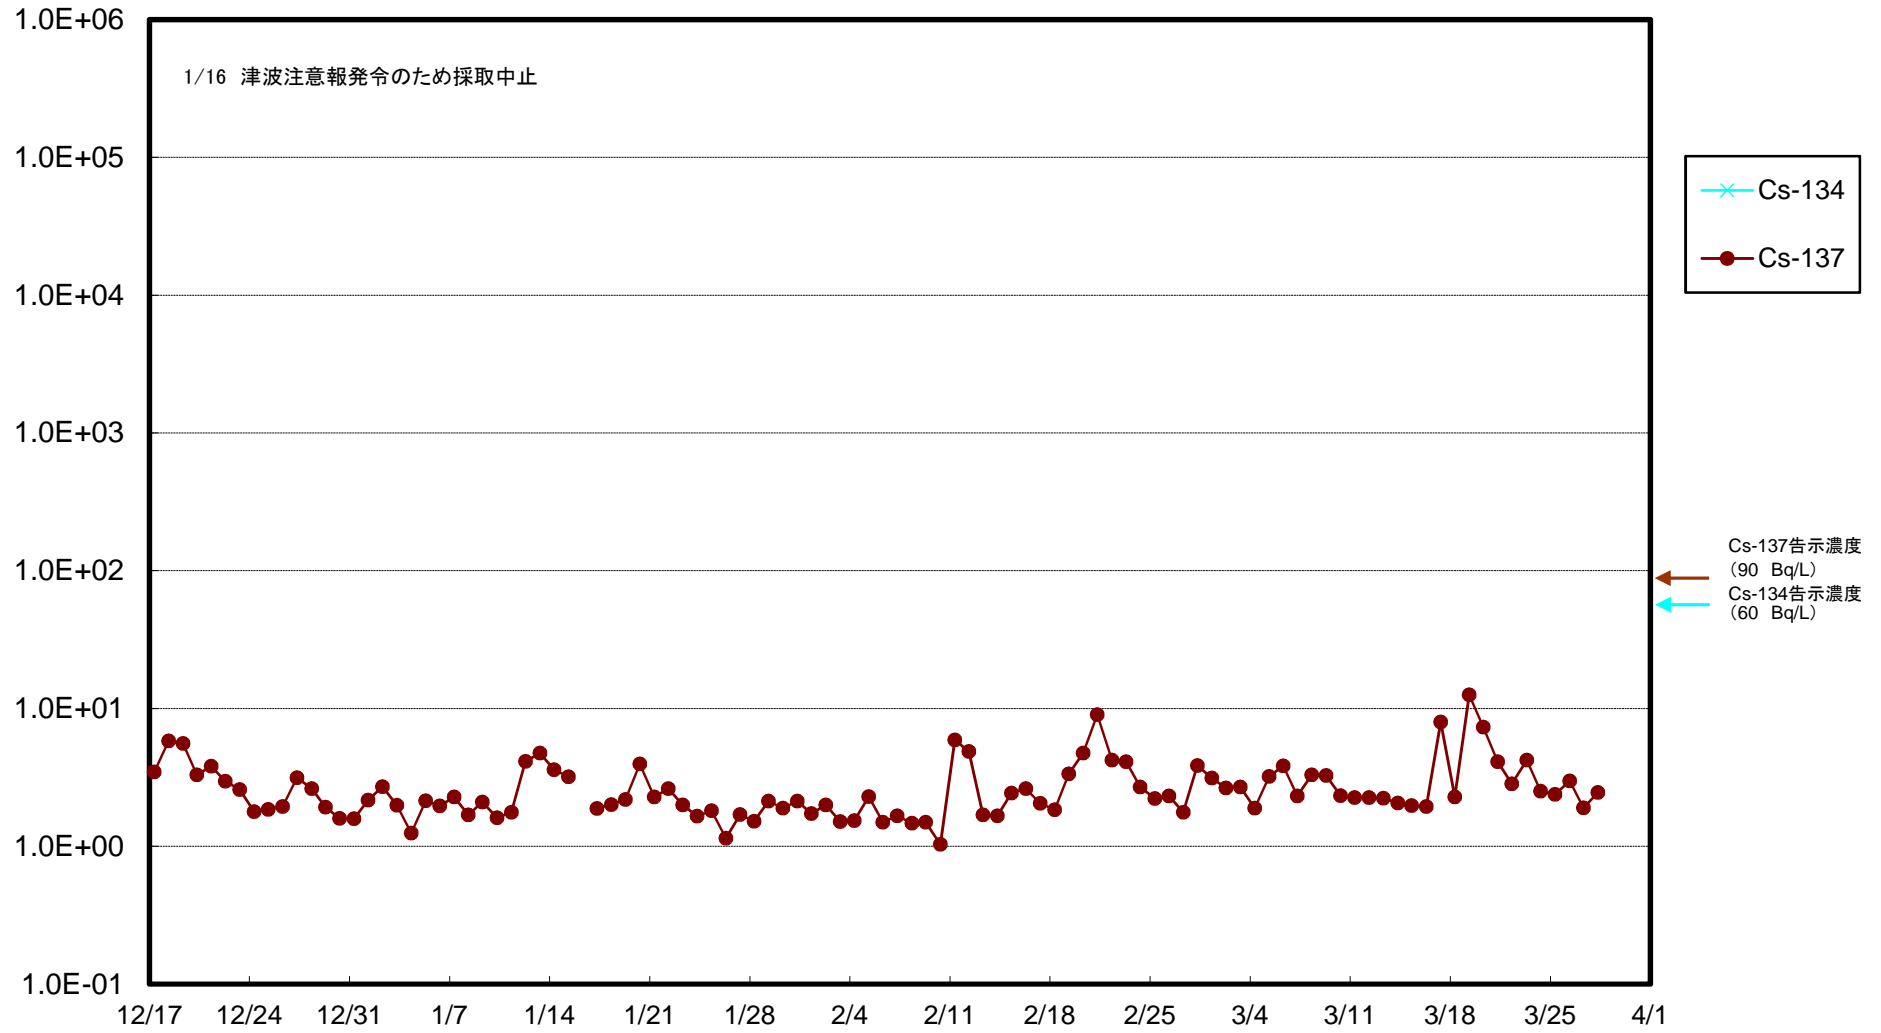

福島第一 5,6号機放水口北側(T-1) 海水放射能濃度(Bq/L)

福島第一 南放水口付近(T-2) 海水放射能濃度(Bq/L)

福島第一 物揚場前海水放射能濃度 (Bq/L)

福島第一 1~4号機取水口内北側(東波除堤北側)海水放射能濃度(Bq/L)

福島第一 1~4号機取水口内南側(遮水壁前)海水放射能濃度(Bq/L)

福島第一 6号機取水口前海水放射能濃度(Bq/L)

福島第一 港湾口海水放射能濃度 (Bq/L)