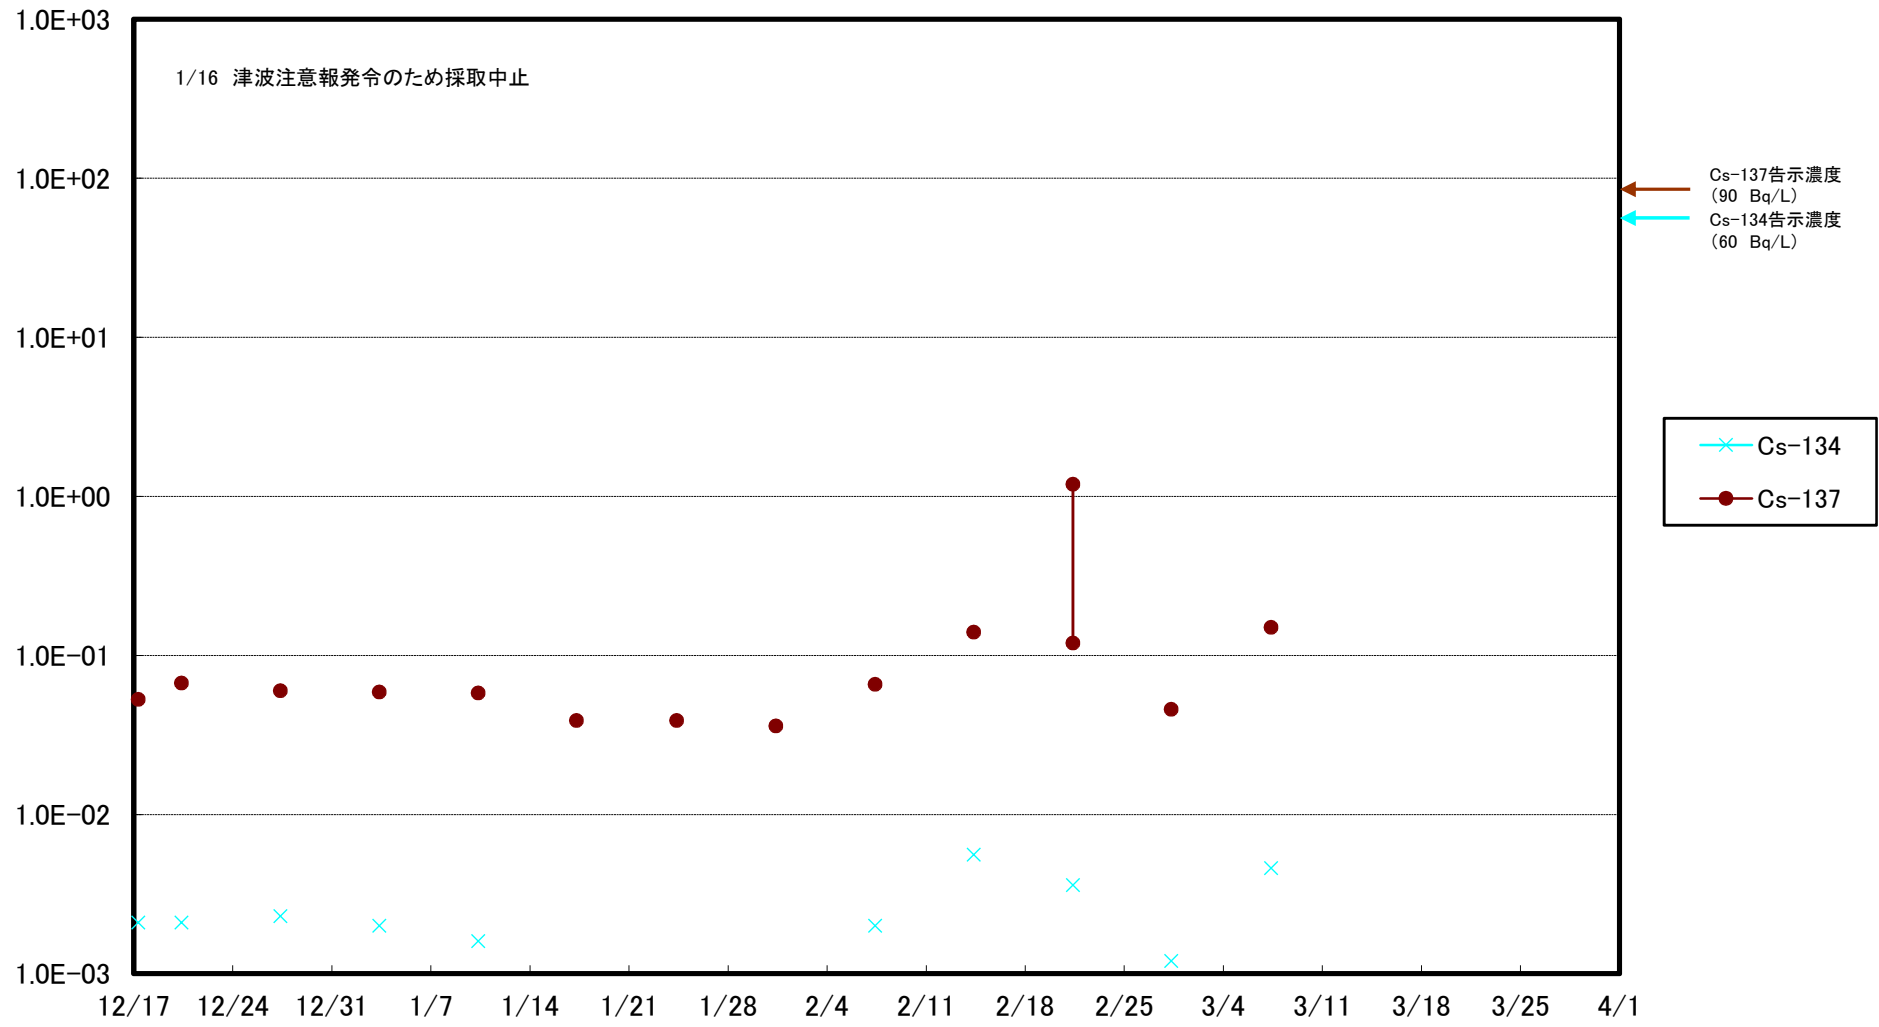

福島第一 5,6号機放水口北側(T-1) 海水放射能濃度(Bq/L)

福島第一 南放水口付近(T-2) 海水放射能濃度(Bq/L)

福島第一 物揚場前海水放射能濃度 (Bq/L)

福島第一 1~4号機取水口内北側(東波除堤北側)海水放射能濃度(Bq/L)

福島第一 1~4号機取水口内南側(遮水壁前)海水放射能濃度(Bq/L)

福島第一 6号機取水口前海水放射能濃度(Bq/L)

福島第一 港湾口海水放射能濃度 (Bq/L)