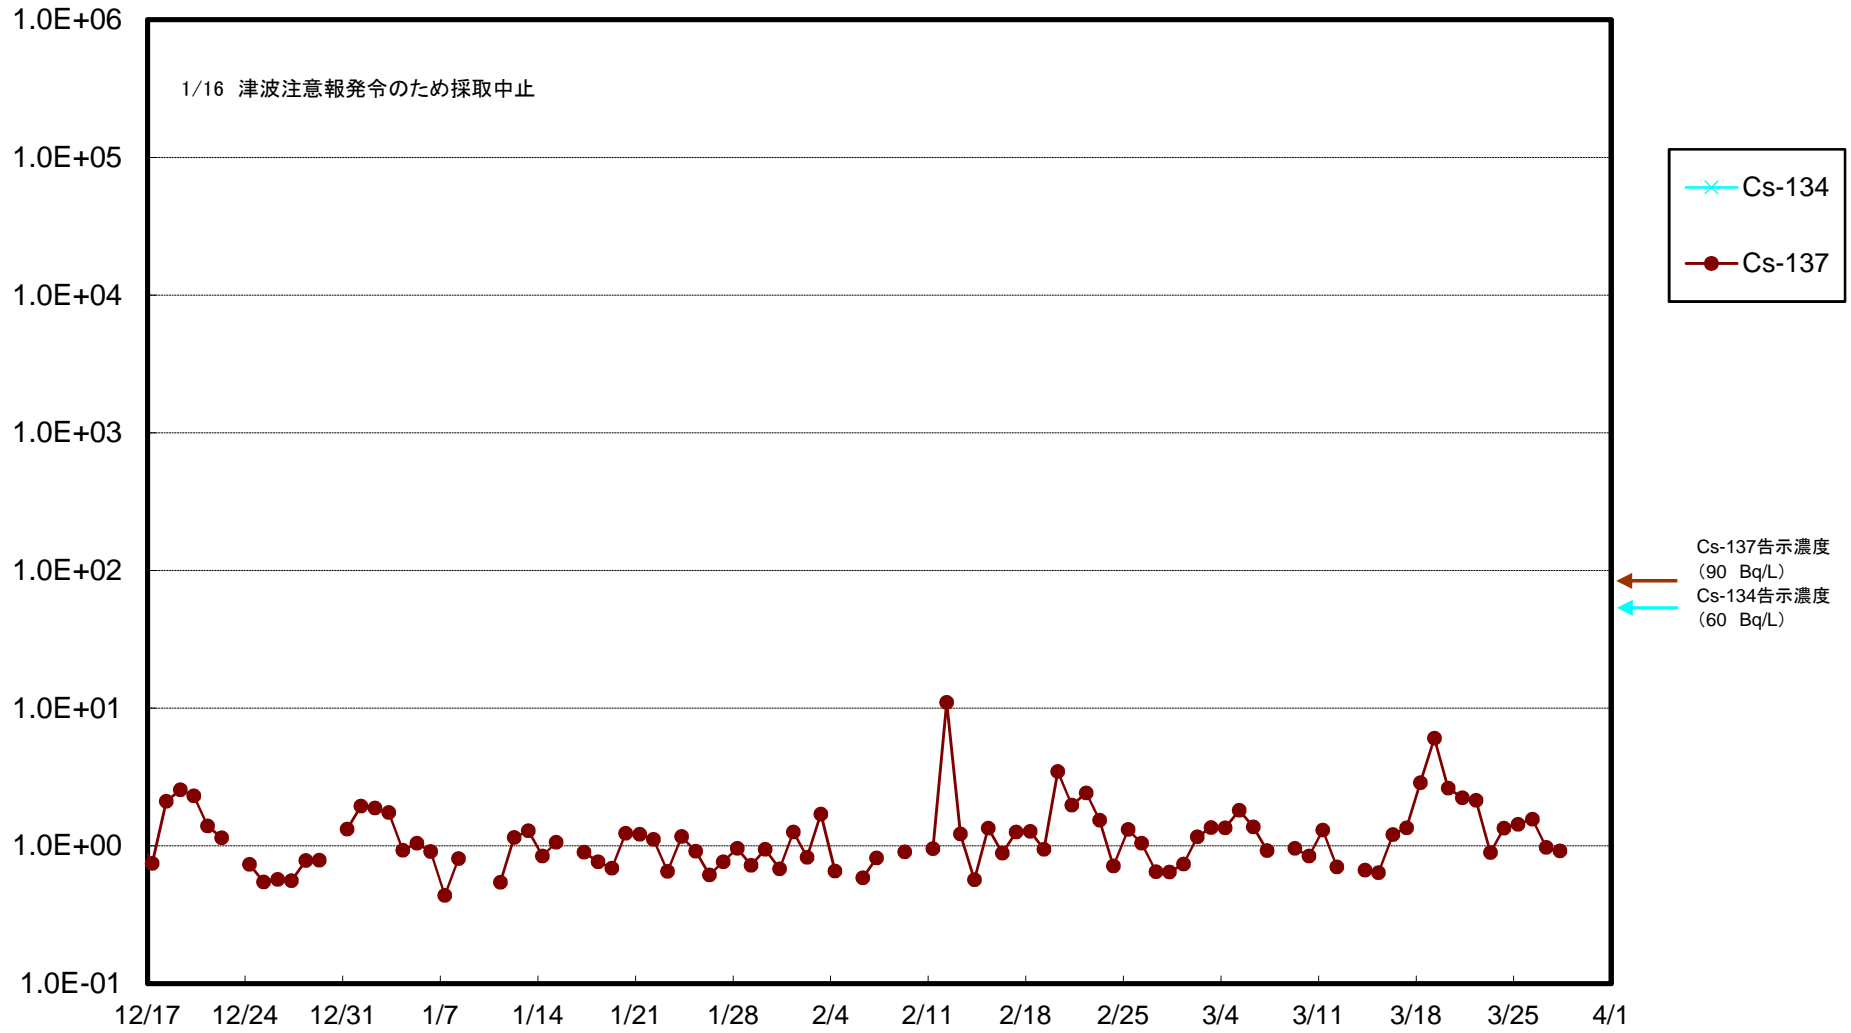

福島第一 5,6号機放水口北側(T-1) 海水放射能濃度(Bq/L)

福島第一 南放水口付近(T-2) 海水放射能濃度(Bq/L)

福島第一 物揚場前海水放射能濃度 (Bq/L)

福島第一 1~4号機取水口内北側(東波除堤北側)海水放射能濃度(Bq/L)

福島第一 1~4号機取水口内南側(遮水壁前)海水放射能濃度(Bq/L)

福島第一 6号機取水口前海水放射能濃度(Bq/L)

福島第一 港湾口海水放射能濃度 (Bq/L)