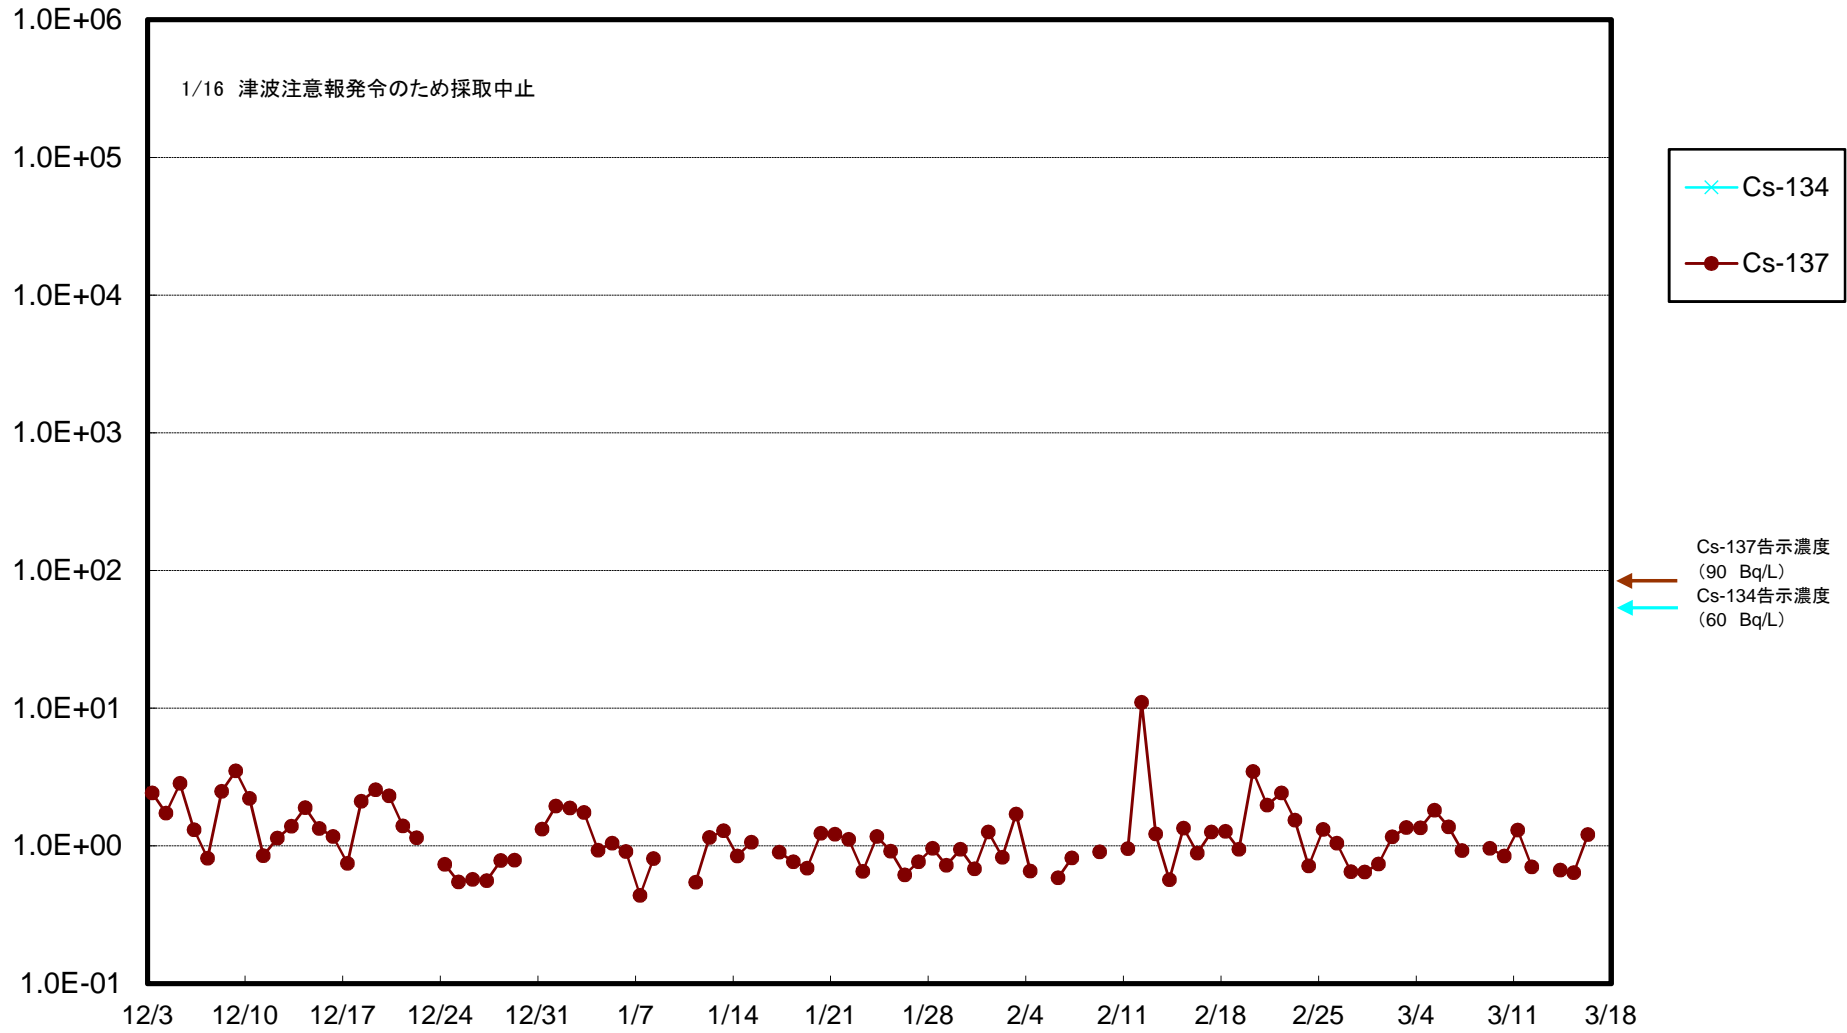

福島第一 5,6号機放水口北側(T-1) 海水放射能濃度(Bq/L)

福島第一 南放水口付近(T-2) 海水放射能濃度(Bq/L)

福島第一 物揚場前海水放射能濃度 (Bq/L)

福島第一 1~4号機取水口内北側(東波除堤北側)海水放射能濃度(Bq/L)

福島第一 1~4号機取水口内南側(遮水壁前)海水放射能濃度(Bq/L)

福島第一 6号機取水口前海水放射能濃度(Bq/L)

福島第一 港湾口海水放射能濃度 (Bq/L)