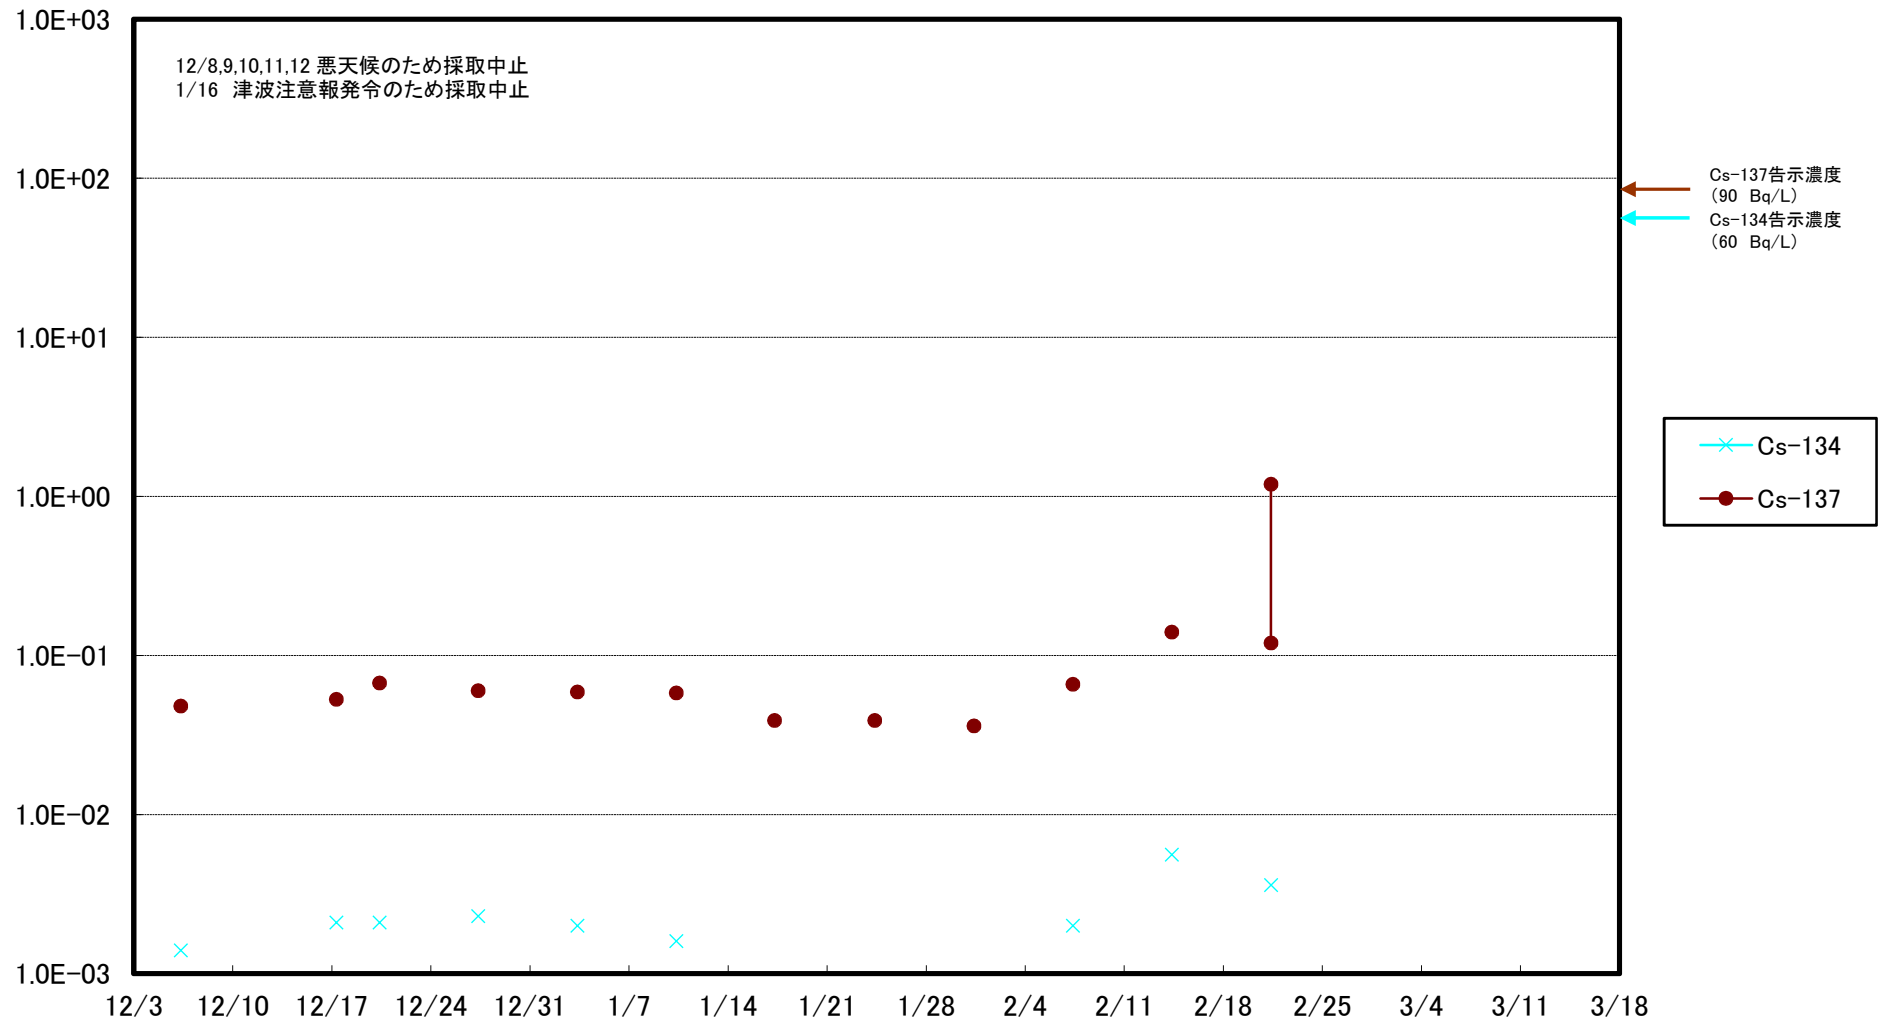

福島第一 5,6号機放水口北側(T-1) 海水放射能濃度(Bq/L)

福島第一 南放水口付近(T-2) 海水放射能濃度(Bq/L)

福島第一 物揚場前海水放射能濃度 (Bq/L)

福島第一 1~4号機取水口内北側(東波除堤北側)海水放射能濃度(Bq/L)

福島第一 1~4号機取水口内南側(遮水壁前)海水放射能濃度(Bq/L)

福島第一 6号機取水口前海水放射能濃度(Bq/L)

福島第一 港湾口海水放射能濃度 (Bq/L)