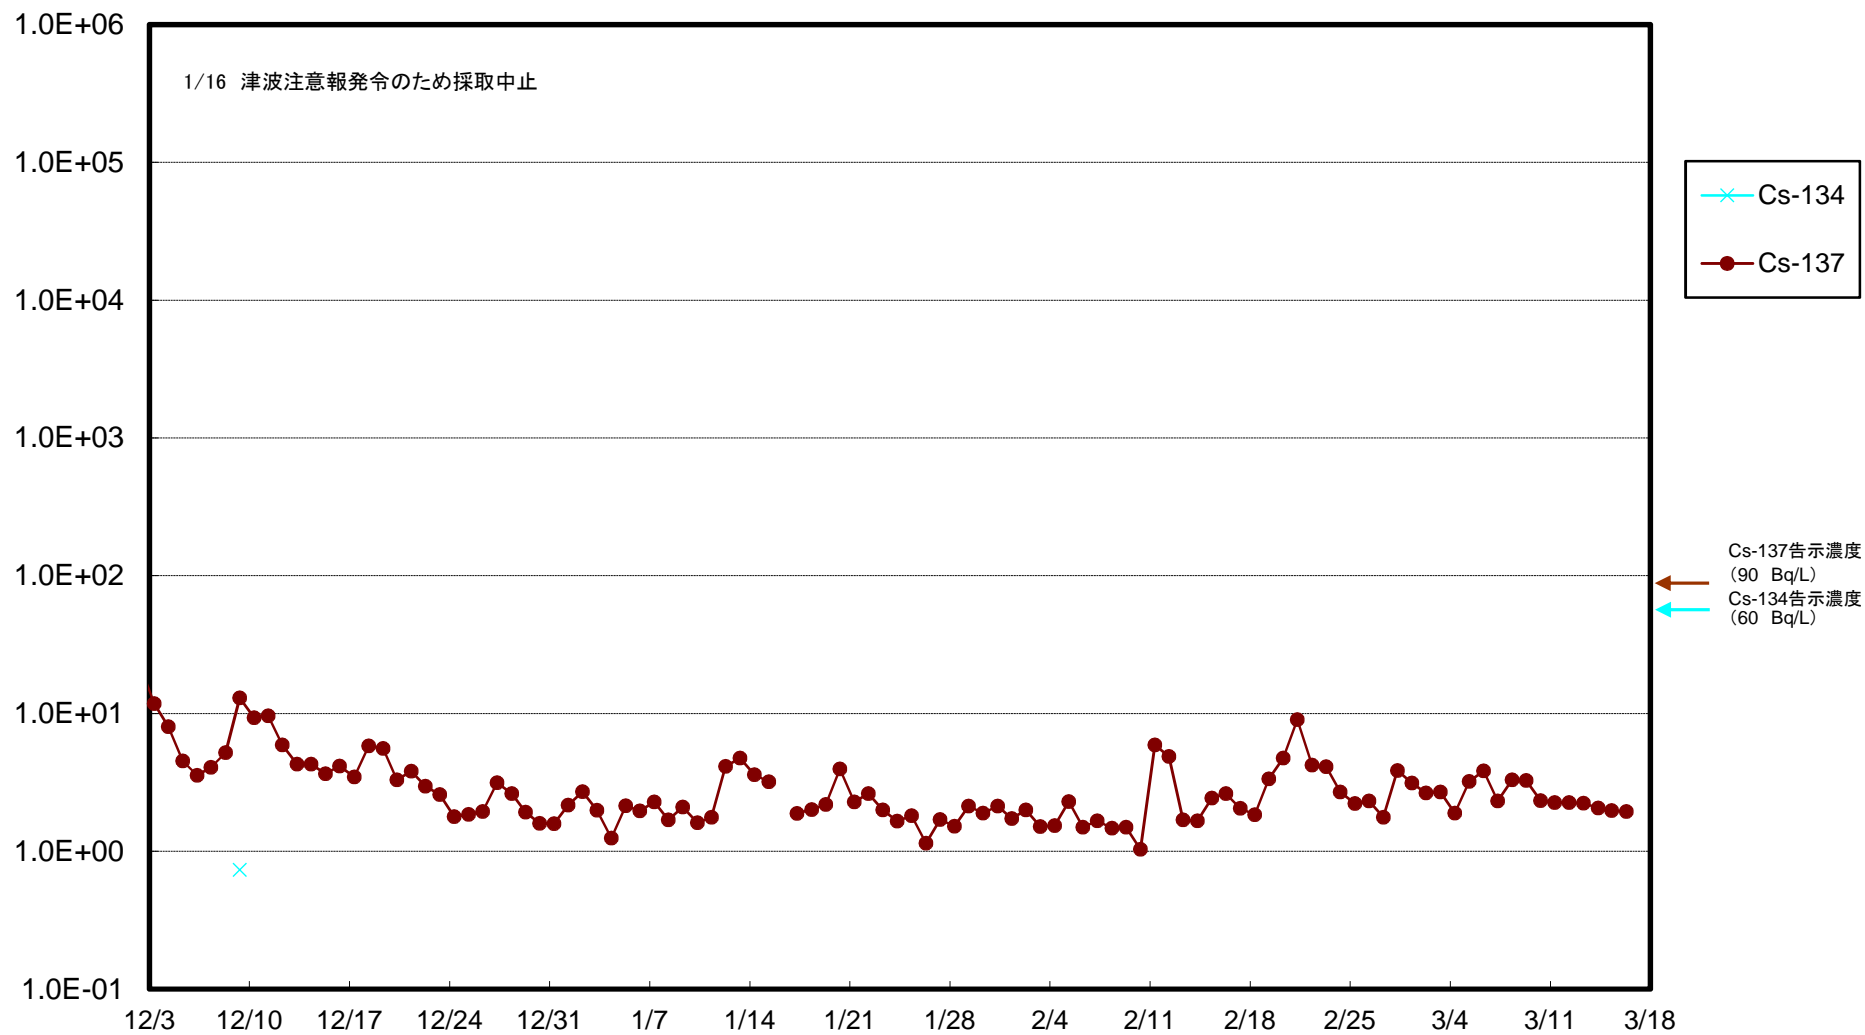

福島第一 5,6号機放水口北側(T-1) 海水放射能濃度(Bq/L)

福島第一 南放水口付近(T-2) 海水放射能濃度(Bq/L)

福島第一 物揚場前海水放射能濃度 (Bq/L)

福島第一 1~4号機取水口内北側(東波除堤北側)海水放射能濃度(Bq/L)

福島第一 1~4号機取水口内南側(遮水壁前)海水放射能濃度(Bq/L)

福島第一 6号機取水口前海水放射能濃度(Bq/L)

福島第一 港湾口海水放射能濃度 (Bq/L)