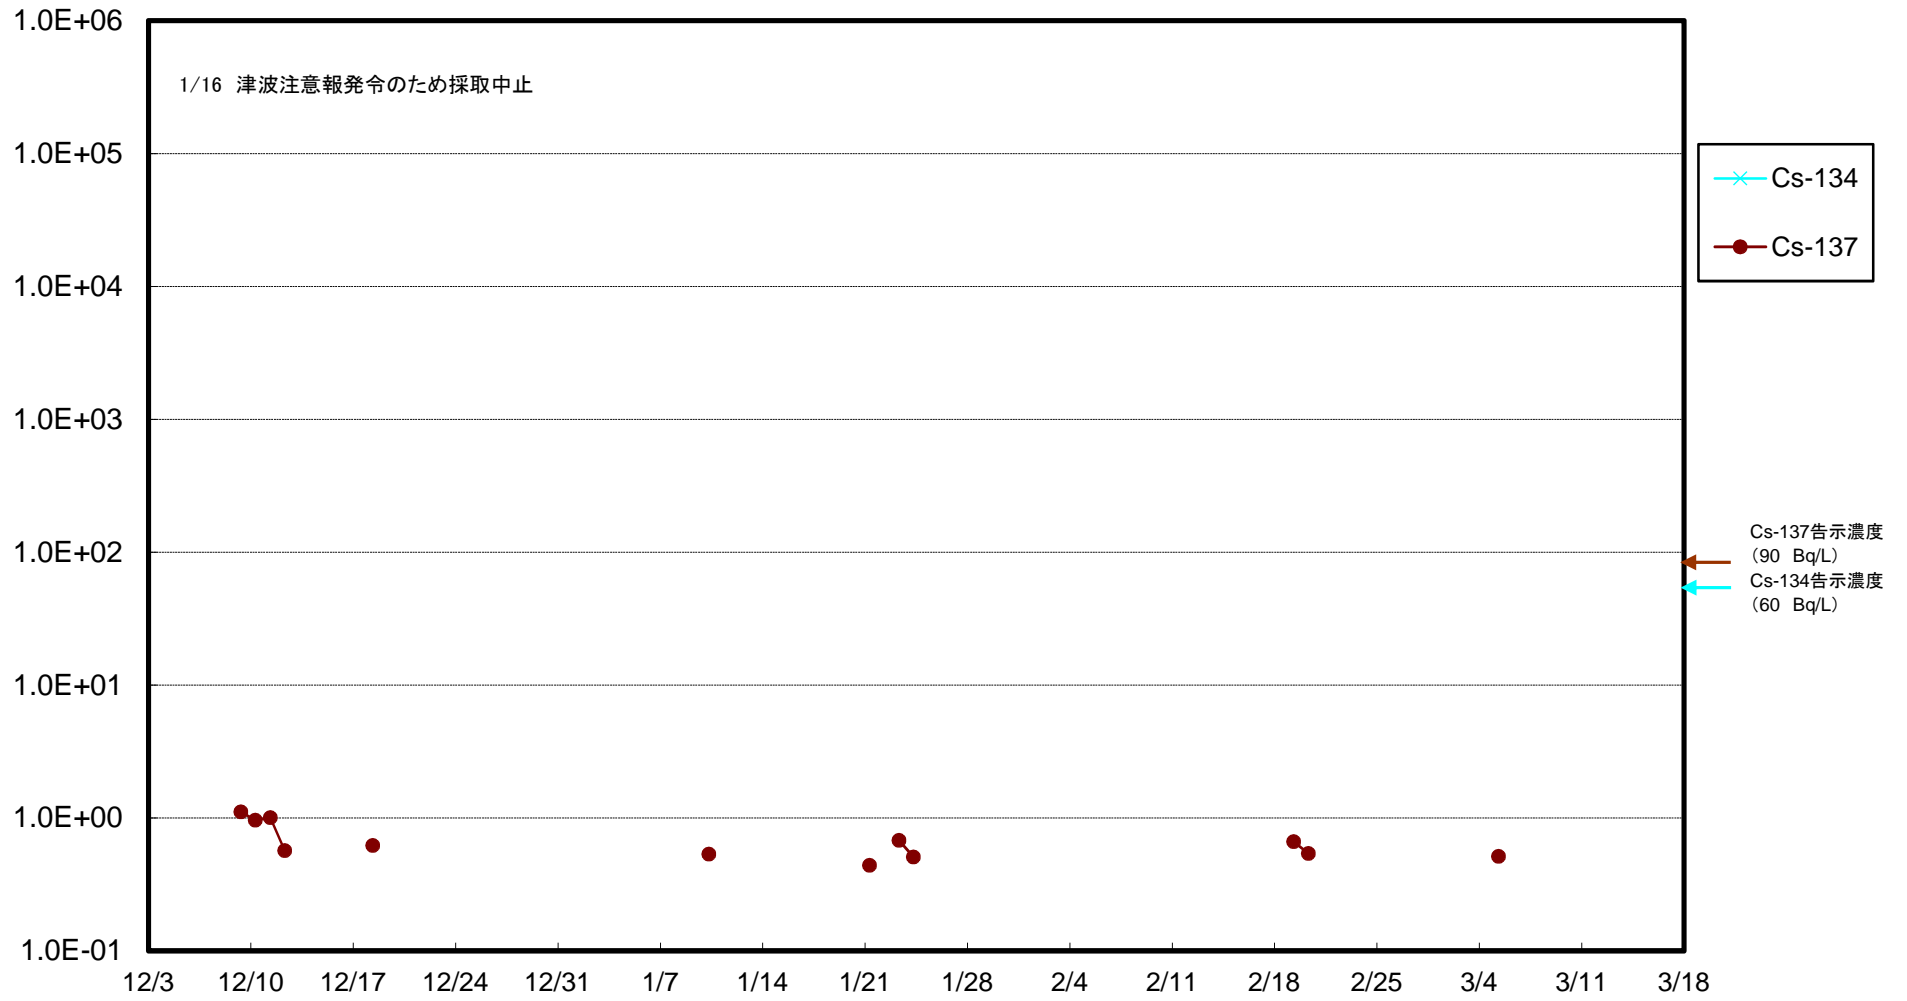

福島第一 5,6号機放水口北側(T-1) 海水放射能濃度(Bq/L)

福島第一 南放水口付近(T-2) 海水放射能濃度(Bq/L)

福島第一 物揚場前海水放射能濃度 (Bq/L)

福島第一 1~4号機取水口内北側(東波除堤北側)海水放射能濃度(Bq/L)

福島第一 1~4号機取水口内南側(遮水壁前)海水放射能濃度(Bq/L)

福島第一 6号機取水口前海水放射能濃度(Bq/L)

福島第一 港湾口海水放射能濃度 (Bq/L)