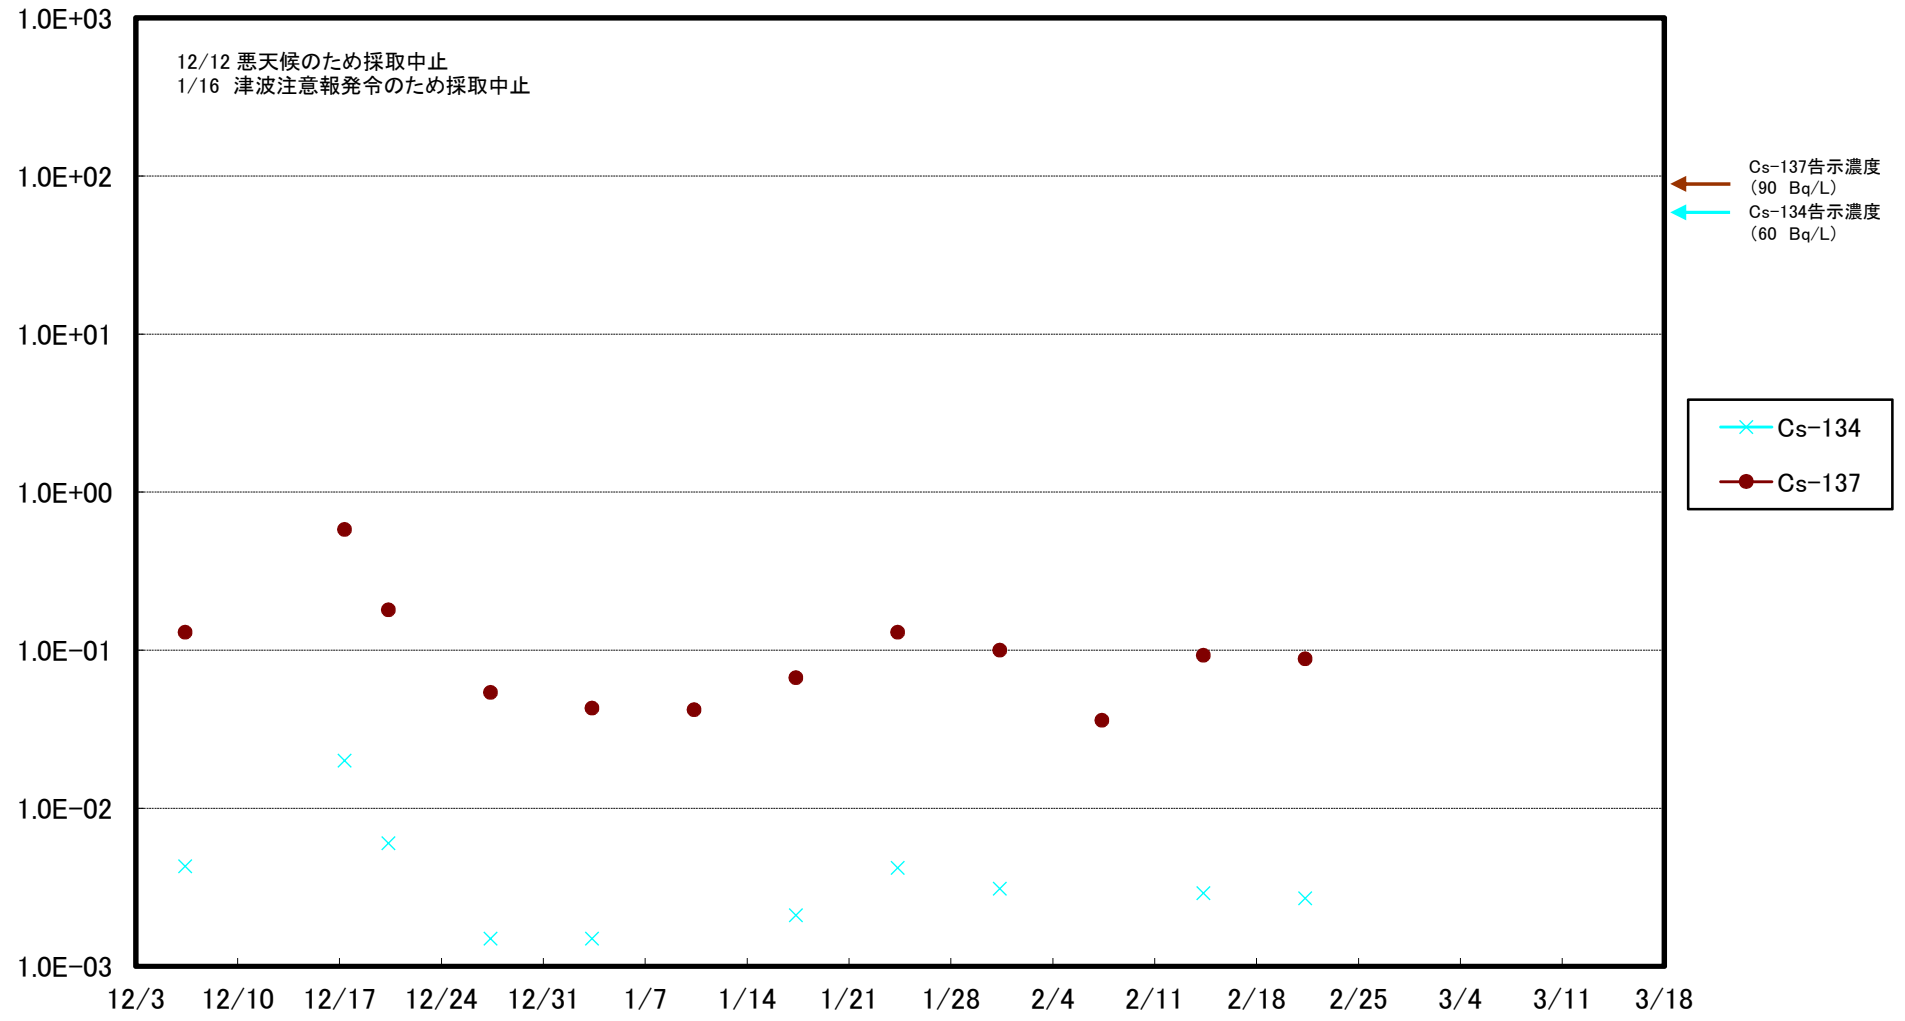

福島第一 5,6号機放水口北側(T-1) 海水放射能濃度(Bq/L)

福島第一 南放水口付近(T-2) 海水放射能濃度(Bq/L)

福島第一 物揚場前海水放射能濃度 (Bq/L)

福島第一 1~4号機取水口内北側(東波除堤北側)海水放射能濃度(Bq/L)

福島第一 1~4号機取水口内南側(遮水壁前)海水放射能濃度(Bq/L)

福島第一 6号機取水口前海水放射能濃度(Bq/L)

福島第一 港湾口海水放射能濃度 (Bq/L)