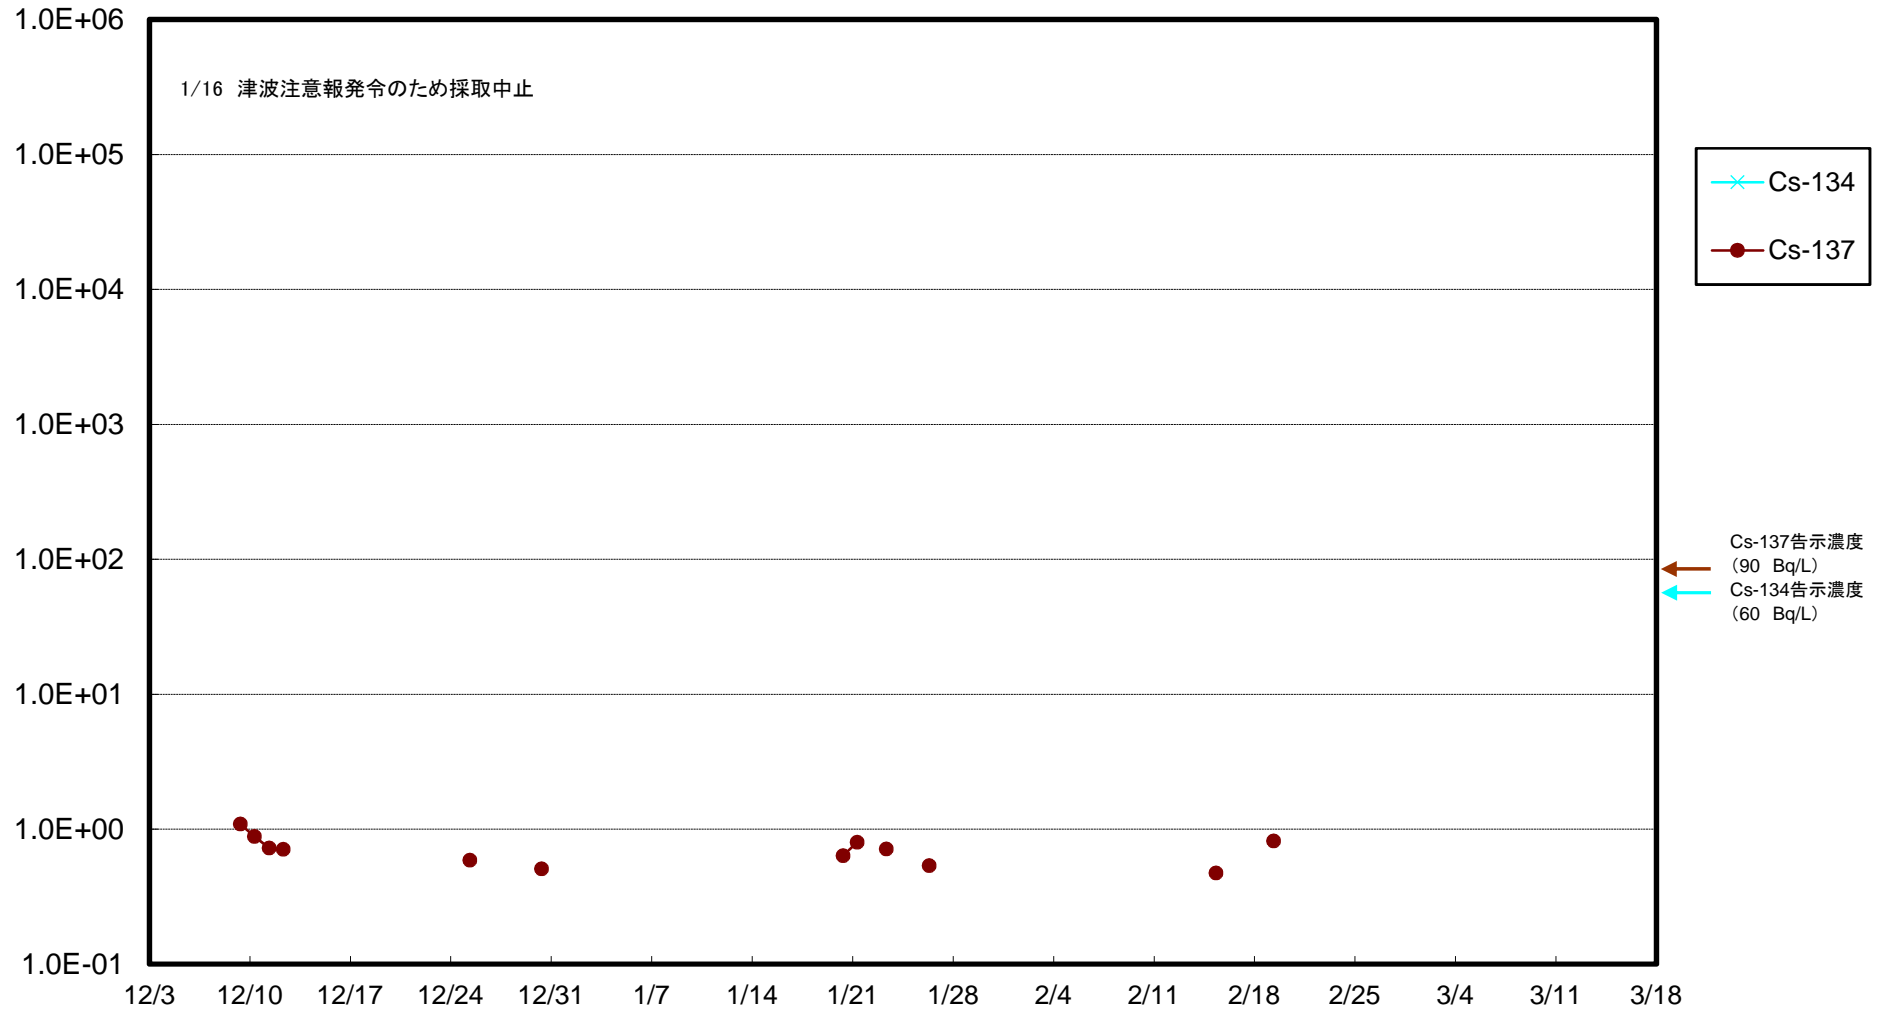

福島第一 5,6号機放水口北側(T-1) 海水放射能濃度(Bq/L)

福島第一 南放水口付近(T-2) 海水放射能濃度(Bq/L)

福島第一 物揚場前海水放射能濃度 (Bq/L)

福島第一 1~4号機取水口内北側(東波除堤北側)海水放射能濃度(Bq/L)

福島第一 1~4号機取水口内南側(遮水壁前)海水放射能濃度(Bq/L)

福島第一 6号機取水口前海水放射能濃度(Bq/L)

福島第一 港湾口海水放射能濃度 (Bq/L)