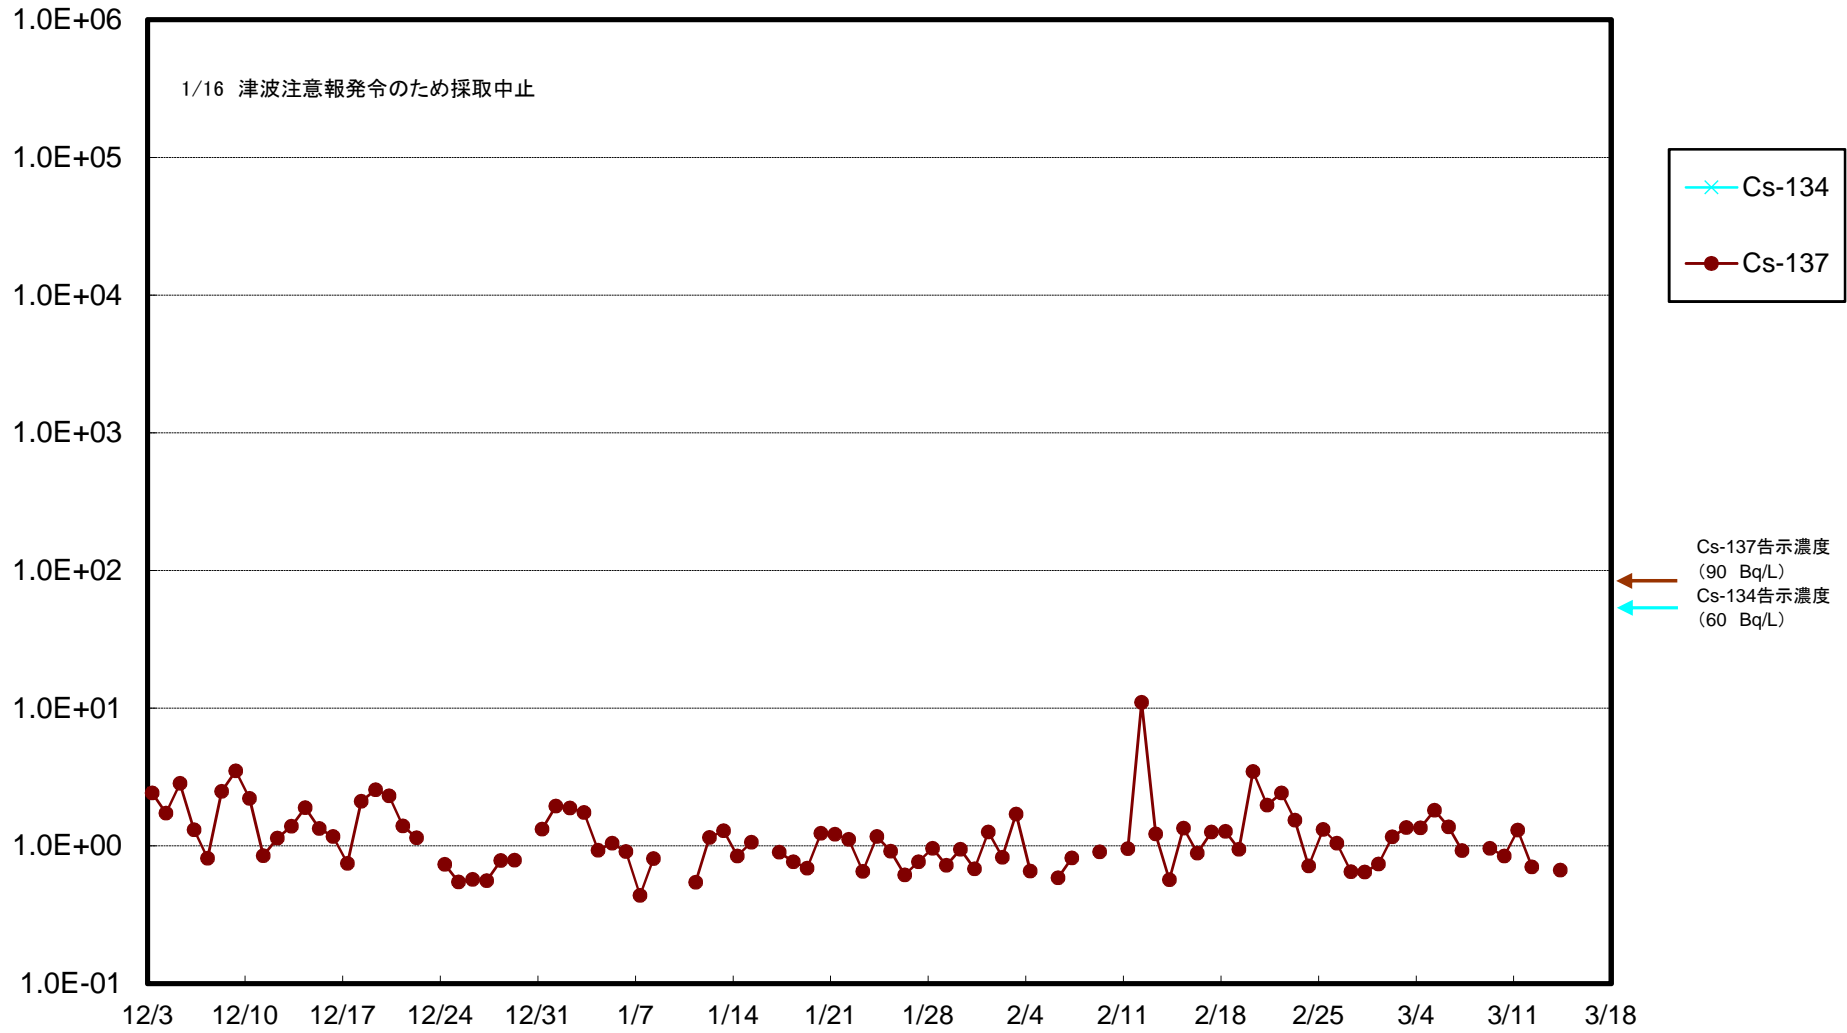

福島第一 5,6号機放水口北側(T-1) 海水放射能濃度(Bq/L)

福島第一 南放水口付近(T-2) 海水放射能濃度(Bq/L)

福島第一 物揚場前海水放射能濃度 (Bq/L)

福島第一 1~4号機取水口内北側(東波除堤北側)海水放射能濃度(Bq/L)

福島第一 1~4号機取水口内南側(遮水壁前)海水放射能濃度(Bq/L)

福島第一 6号機取水口前海水放射能濃度(Bq/L)

福島第一 港湾口海水放射能濃度 (Bq/L)