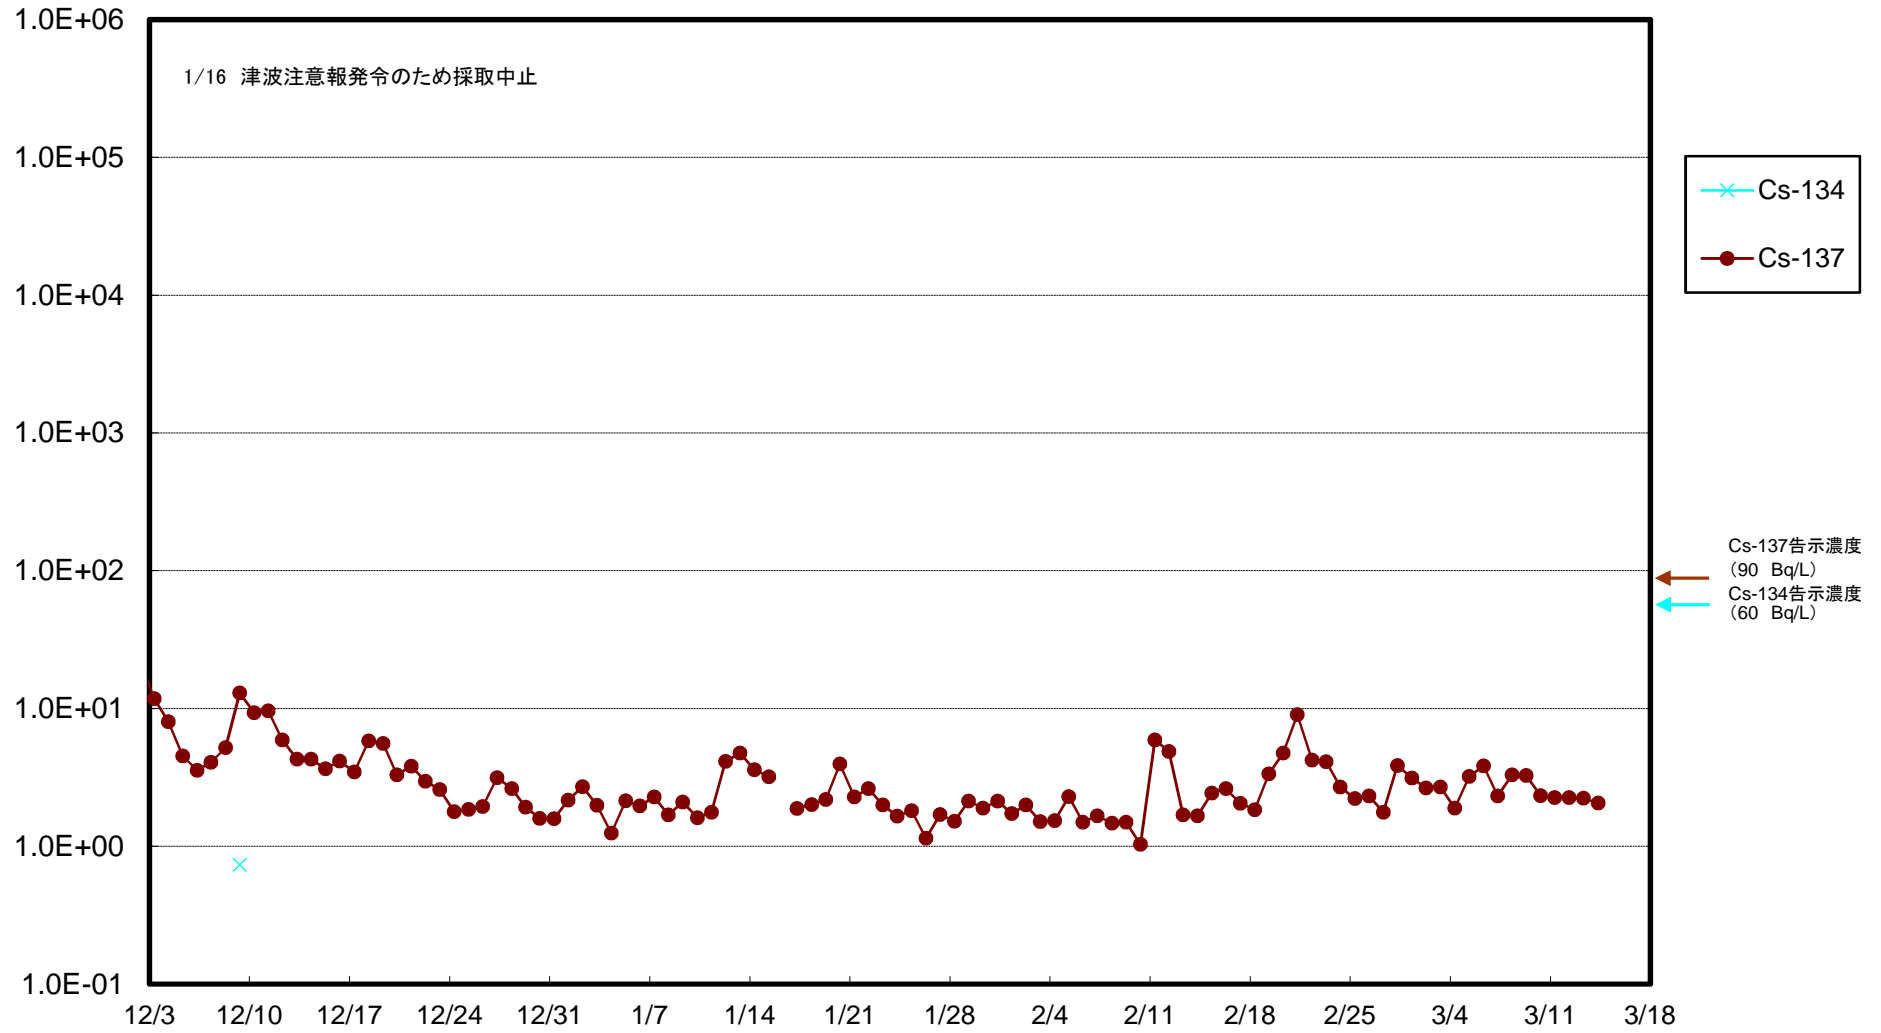

福島第一 5,6号機放水口北側(T-1) 海水放射能濃度(Bq/L)

福島第一 南放水口付近(T-2) 海水放射能濃度(Bq/L)

福島第一 物揚場前海水放射能濃度 (Bq/L)

福島第一 1~4号機取水口内北側(東波除堤北側)海水放射能濃度(Bq/L)

福島第一 1~4号機取水口内南側(遮水壁前)海水放射能濃度(Bq/L)

福島第一 6号機取水口前海水放射能濃度(Bq/L)

福島第一 港湾口海水放射能濃度 (Bq/L)