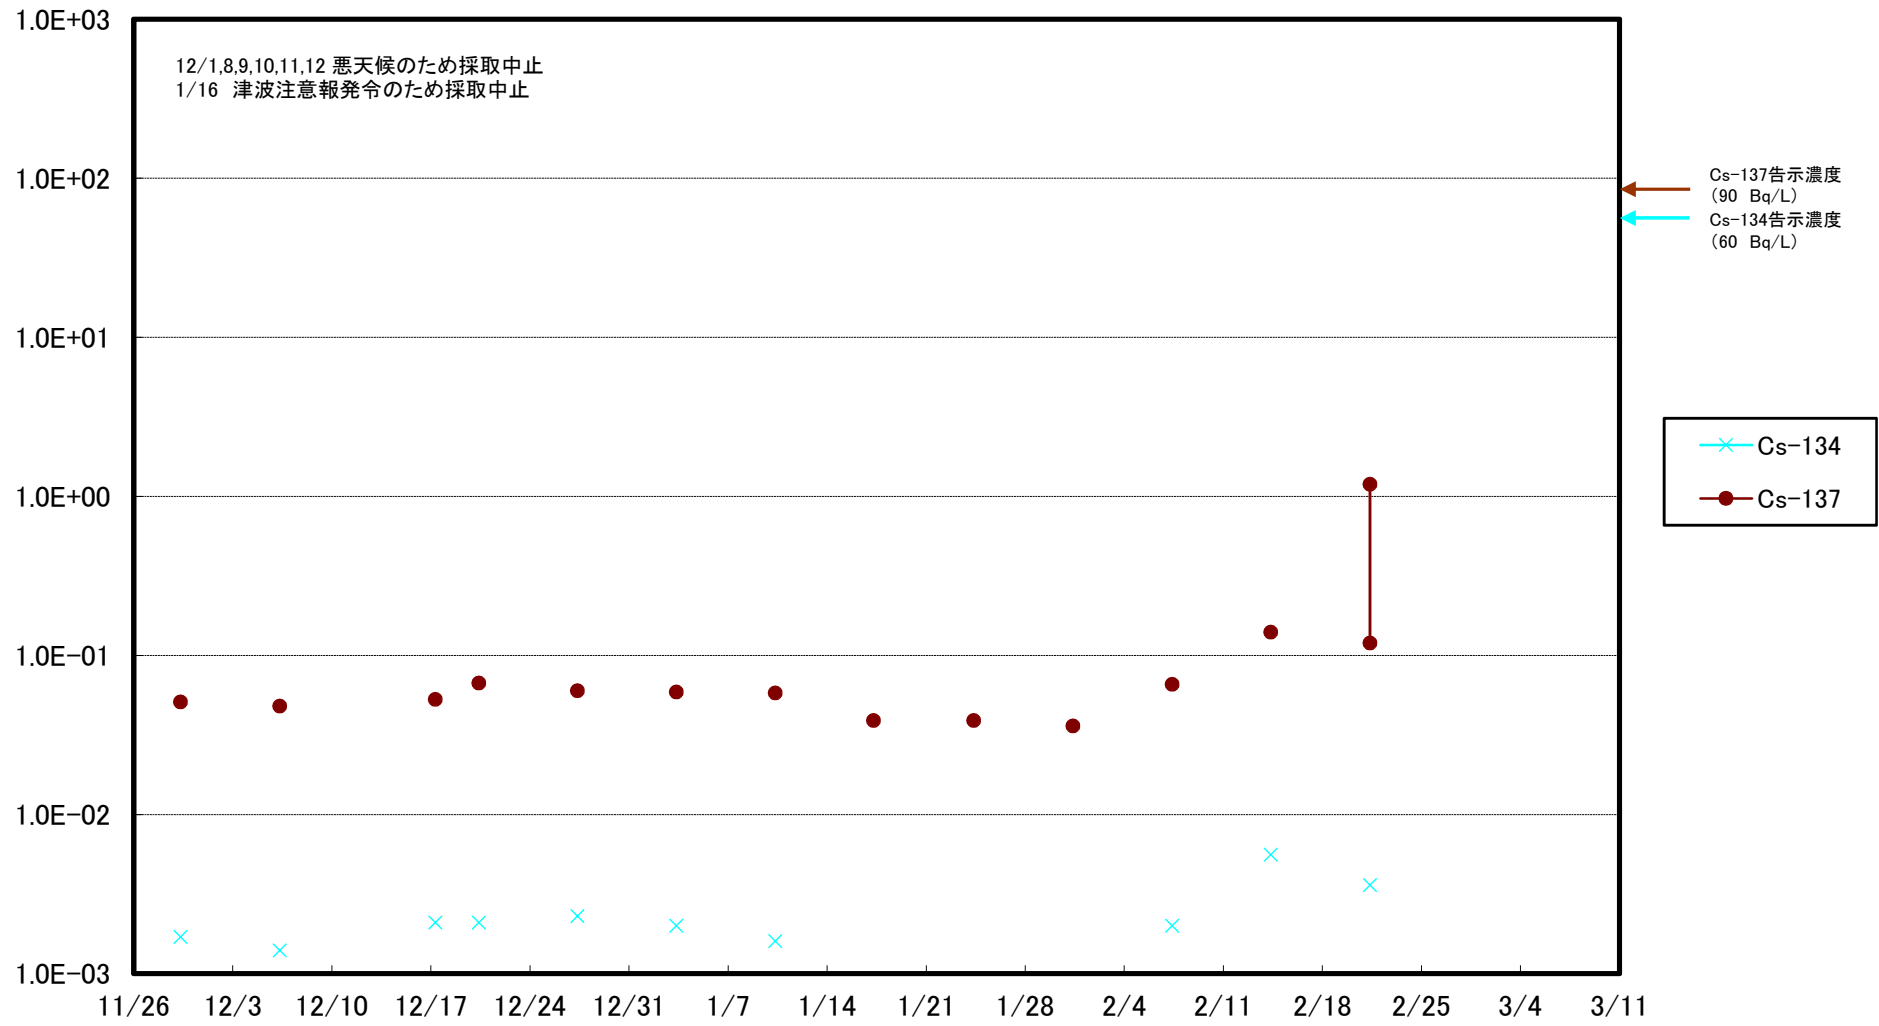

福島第一 5,6号機放水口北側(T-1) 海水放射能濃度(Bq/L)

福島第一 南放水口付近(T-2) 海水放射能濃度(Bq/L)

福島第一 物揚場前海水放射能濃度 (Bq/L)

福島第一 1~4号機取水口内北側(東波除堤北側)海水放射能濃度(Bq/L)

福島第一 1~4号機取水口内南側(遮水壁前)海水放射能濃度(Bq/L)

福島第一 6号機取水口前海水放射能濃度(Bq/L)

福島第一 港湾口海水放射能濃度 (Bq/L)