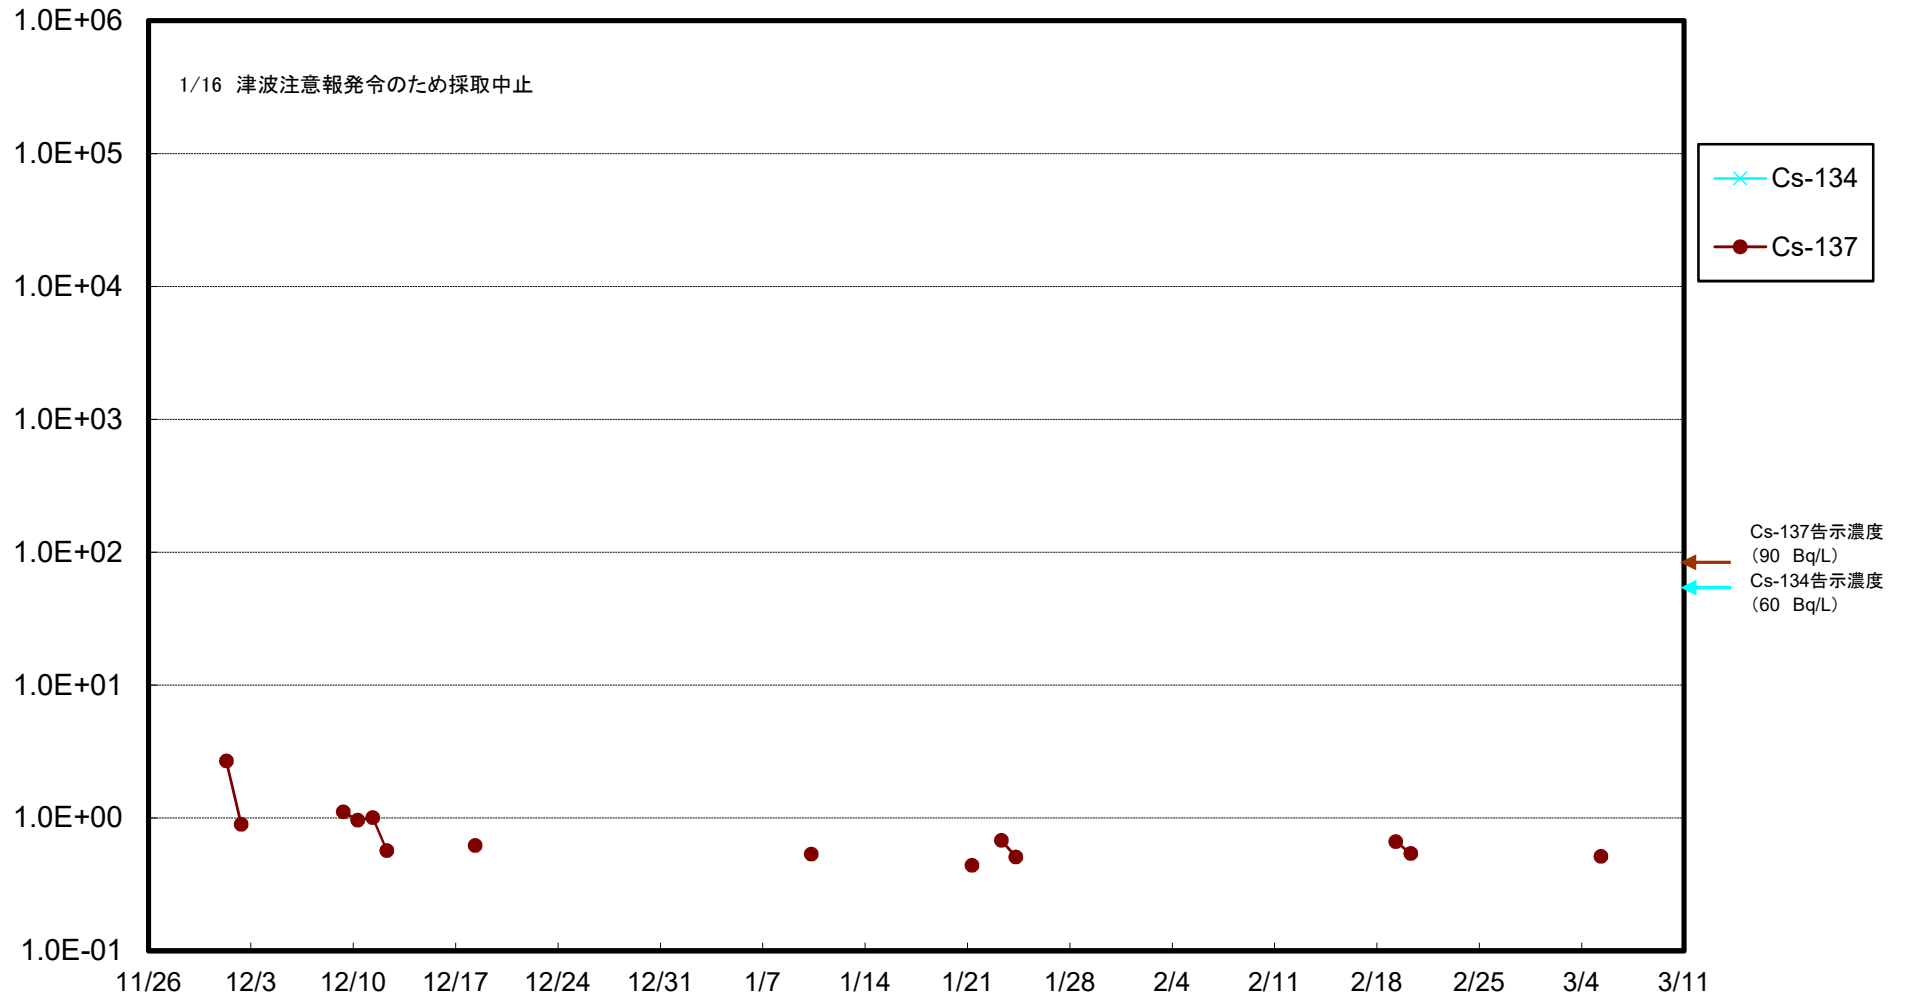

福島第一 5,6号機放水口北側(T-1) 海水放射能濃度(Bq/L)

福島第一 南放水口付近(T-2) 海水放射能濃度(Bq/L)

福島第一 物揚場前海水放射能濃度 (Bq/L)

福島第一 1~4号機取水口内北側(東波除堤北側)海水放射能濃度(Bq/L)

福島第一 1~4号機取水口内南側(遮水壁前)海水放射能濃度(Bq/L)

福島第一 6号機取水口前海水放射能濃度(Bq/L)

福島第一 港湾口海水放射能濃度 (Bq/L)