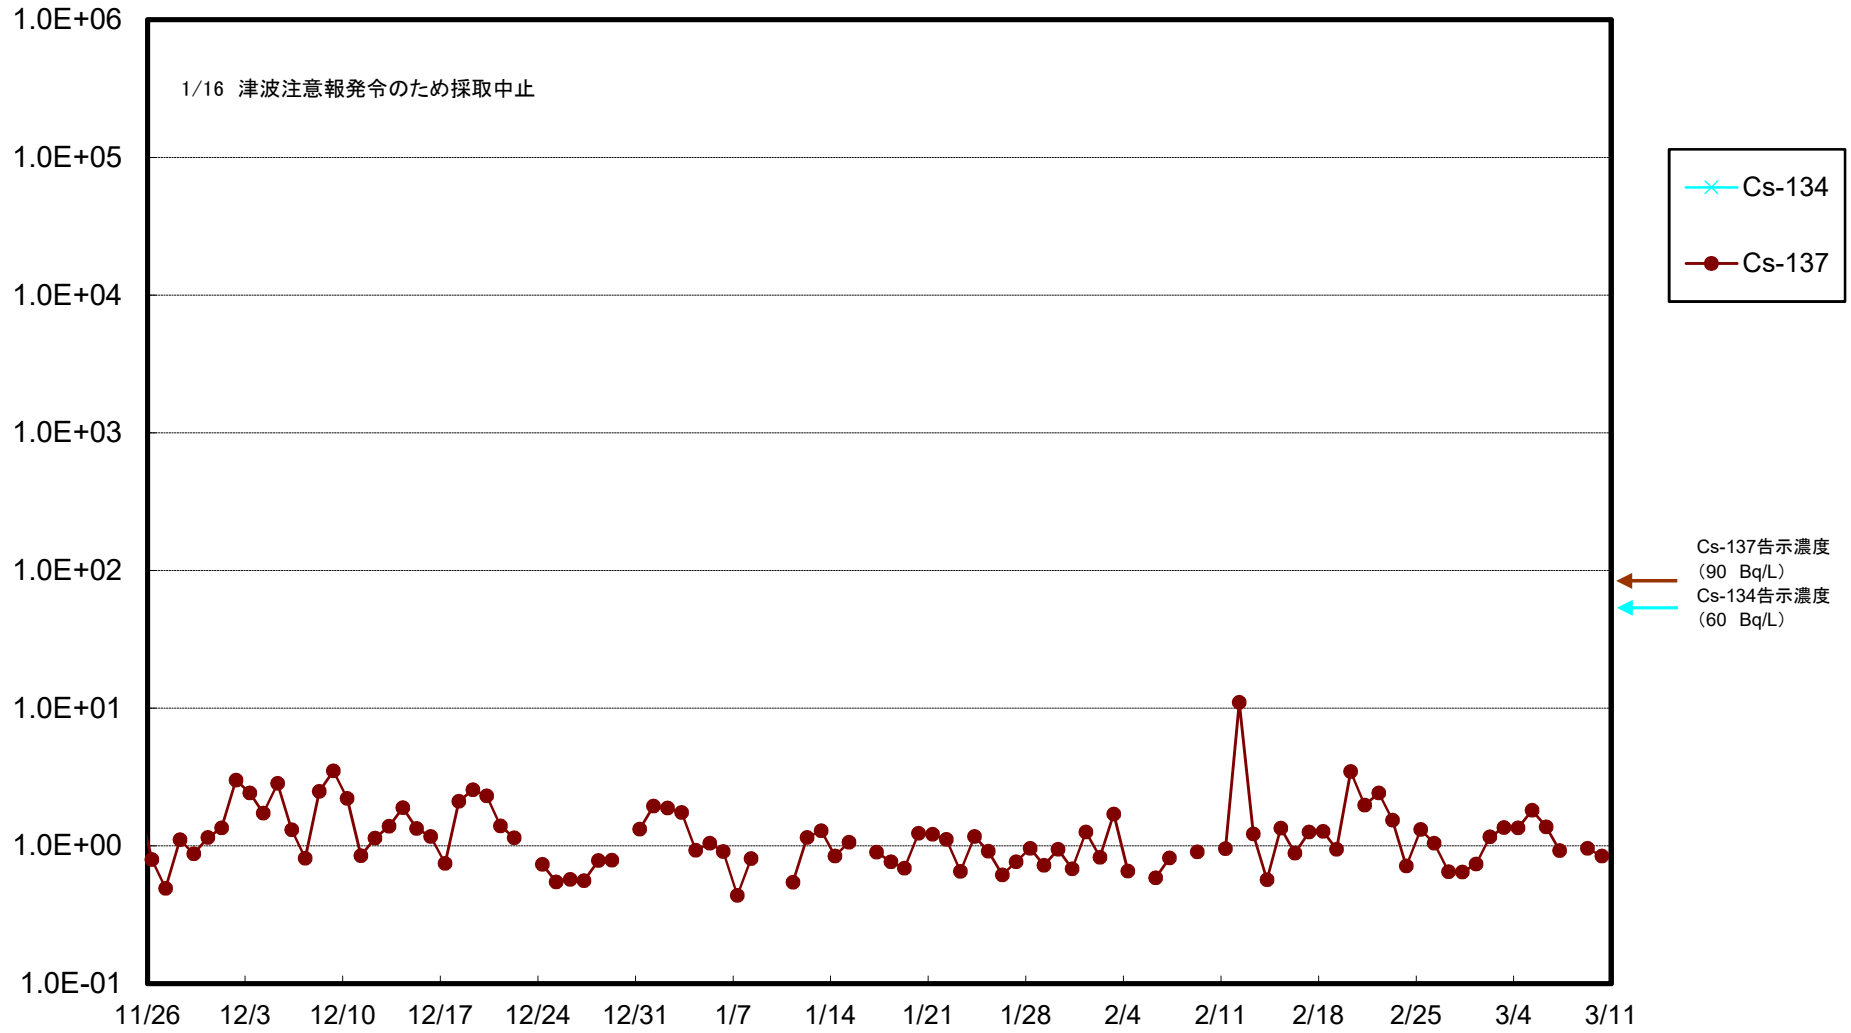

福島第一 5,6号機放水口北側(T-1) 海水放射能濃度(Bq/L)

福島第一 南放水口付近(T-2) 海水放射能濃度(Bq/L)

福島第一 物揚場前海水放射能濃度 (Bq/L)

福島第一 1~4号機取水口内北側(東波除堤北側)海水放射能濃度(Bq/L)

福島第一 1~4号機取水口内南側(遮水壁前)海水放射能濃度(Bq/L)

福島第一 6号機取水口前海水放射能濃度(Bq/L)

福島第一 港湾口海水放射能濃度 (Bq/L)