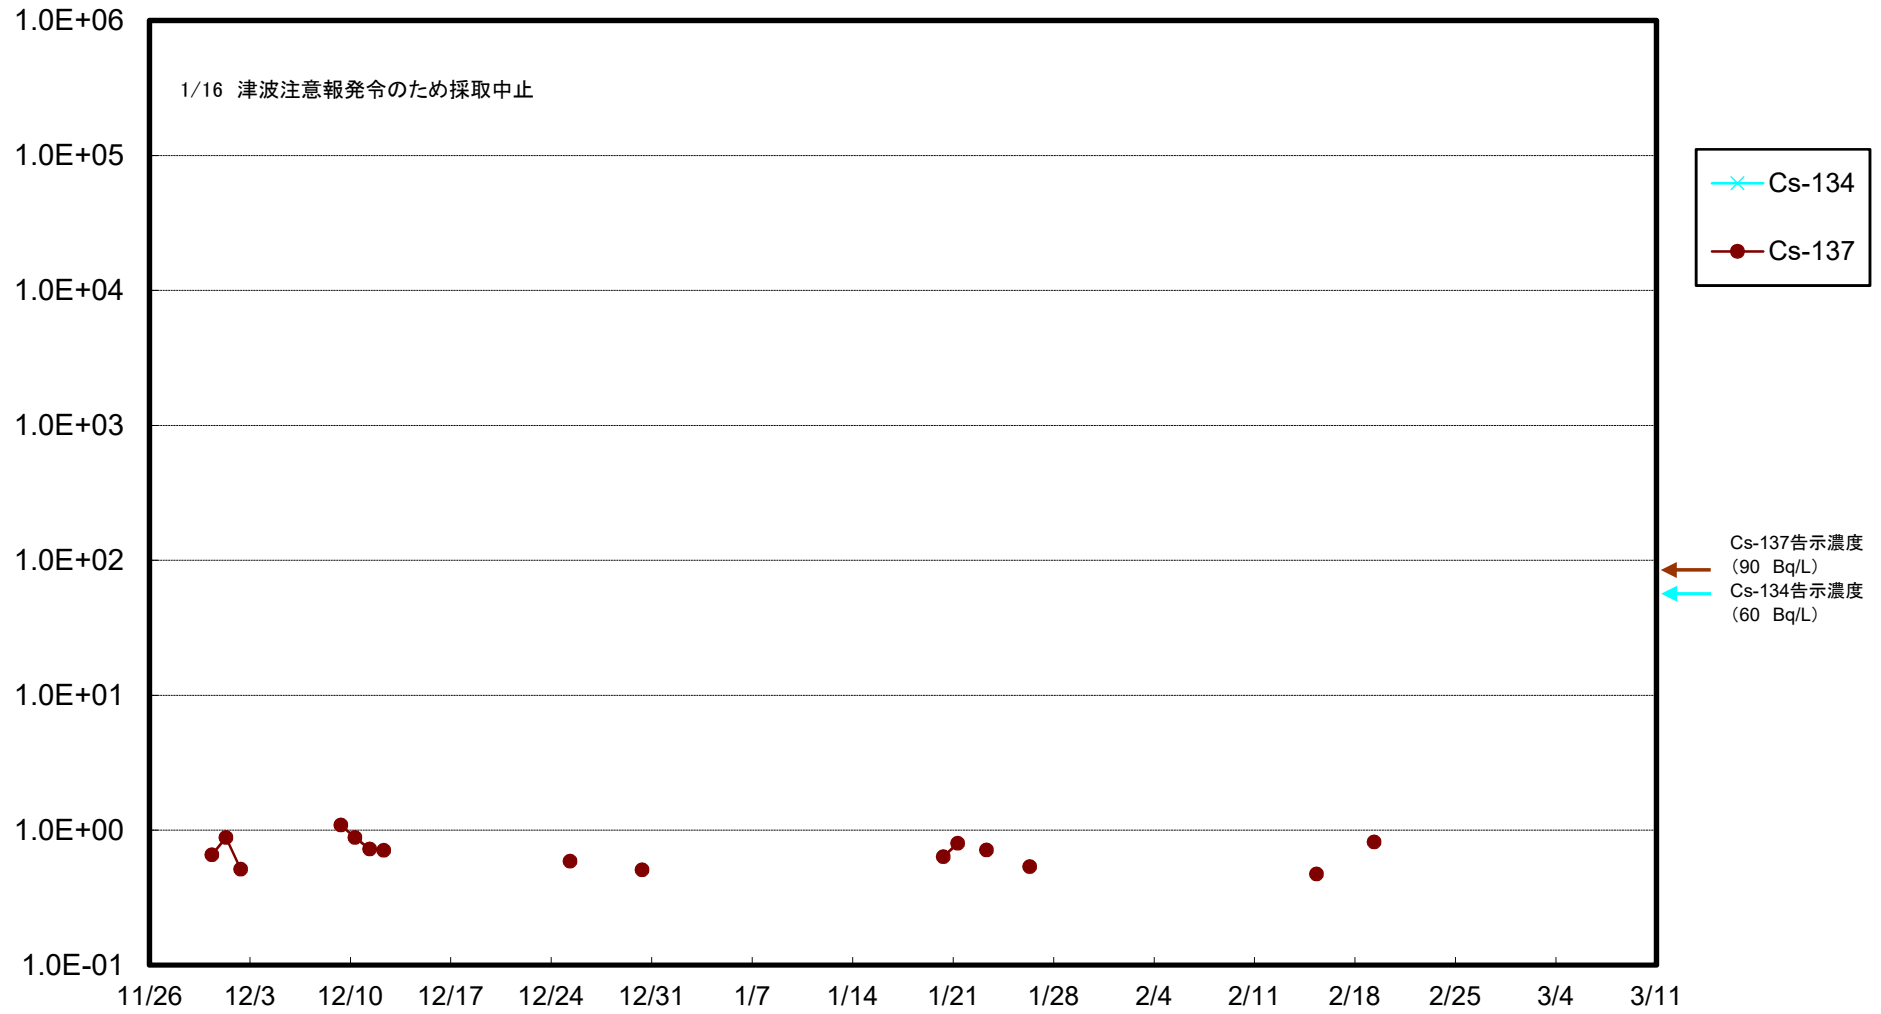

福島第一 5,6号機放水口北側(T-1) 海水放射能濃度(Bq/L)

福島第一 南放水口付近(T-2) 海水放射能濃度(Bq/L)

福島第一 物揚場前海水放射能濃度 (Bq/L)

福島第一 1~4号機取水口内北側(東波除堤北側)海水放射能濃度(Bq/L)

福島第一 1~4号機取水口内南側(遮水壁前)海水放射能濃度(Bq/L)

福島第一 6号機取水口前海水放射能濃度(Bq/L)

福島第一 港湾口海水放射能濃度 (Bq/L)