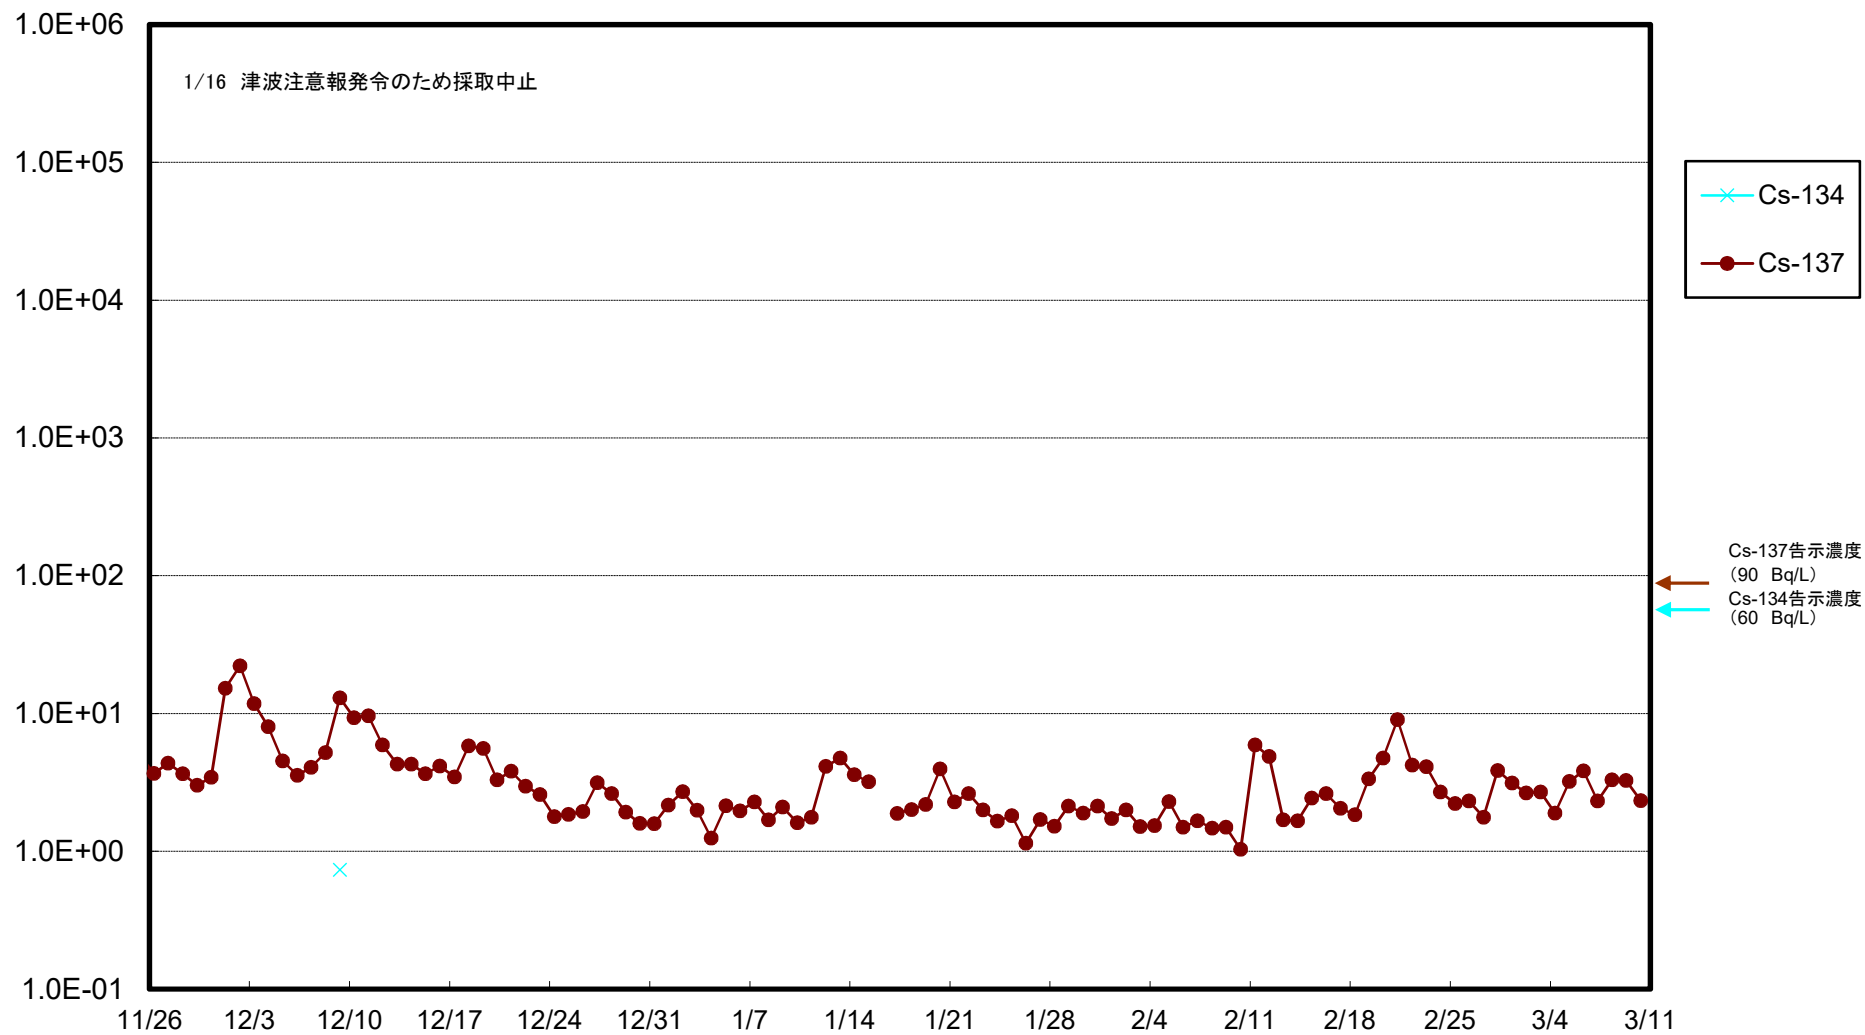

福島第一 5,6号機放水口北側(T-1) 海水放射能濃度(Bq/L)

福島第一 南放水口付近(T-2) 海水放射能濃度(Bq/L)

福島第一 物揚場前海水放射能濃度 (Bq/L)

福島第一 1~4号機取水口内北側(東波除堤北側)海水放射能濃度(Bq/L)

福島第一 1~4号機取水口内南側(遮水壁前)海水放射能濃度(Bq/L)

福島第一 6号機取水口前海水放射能濃度(Bq/L)

福島第一 港湾口海水放射能濃度 (Bq/L)