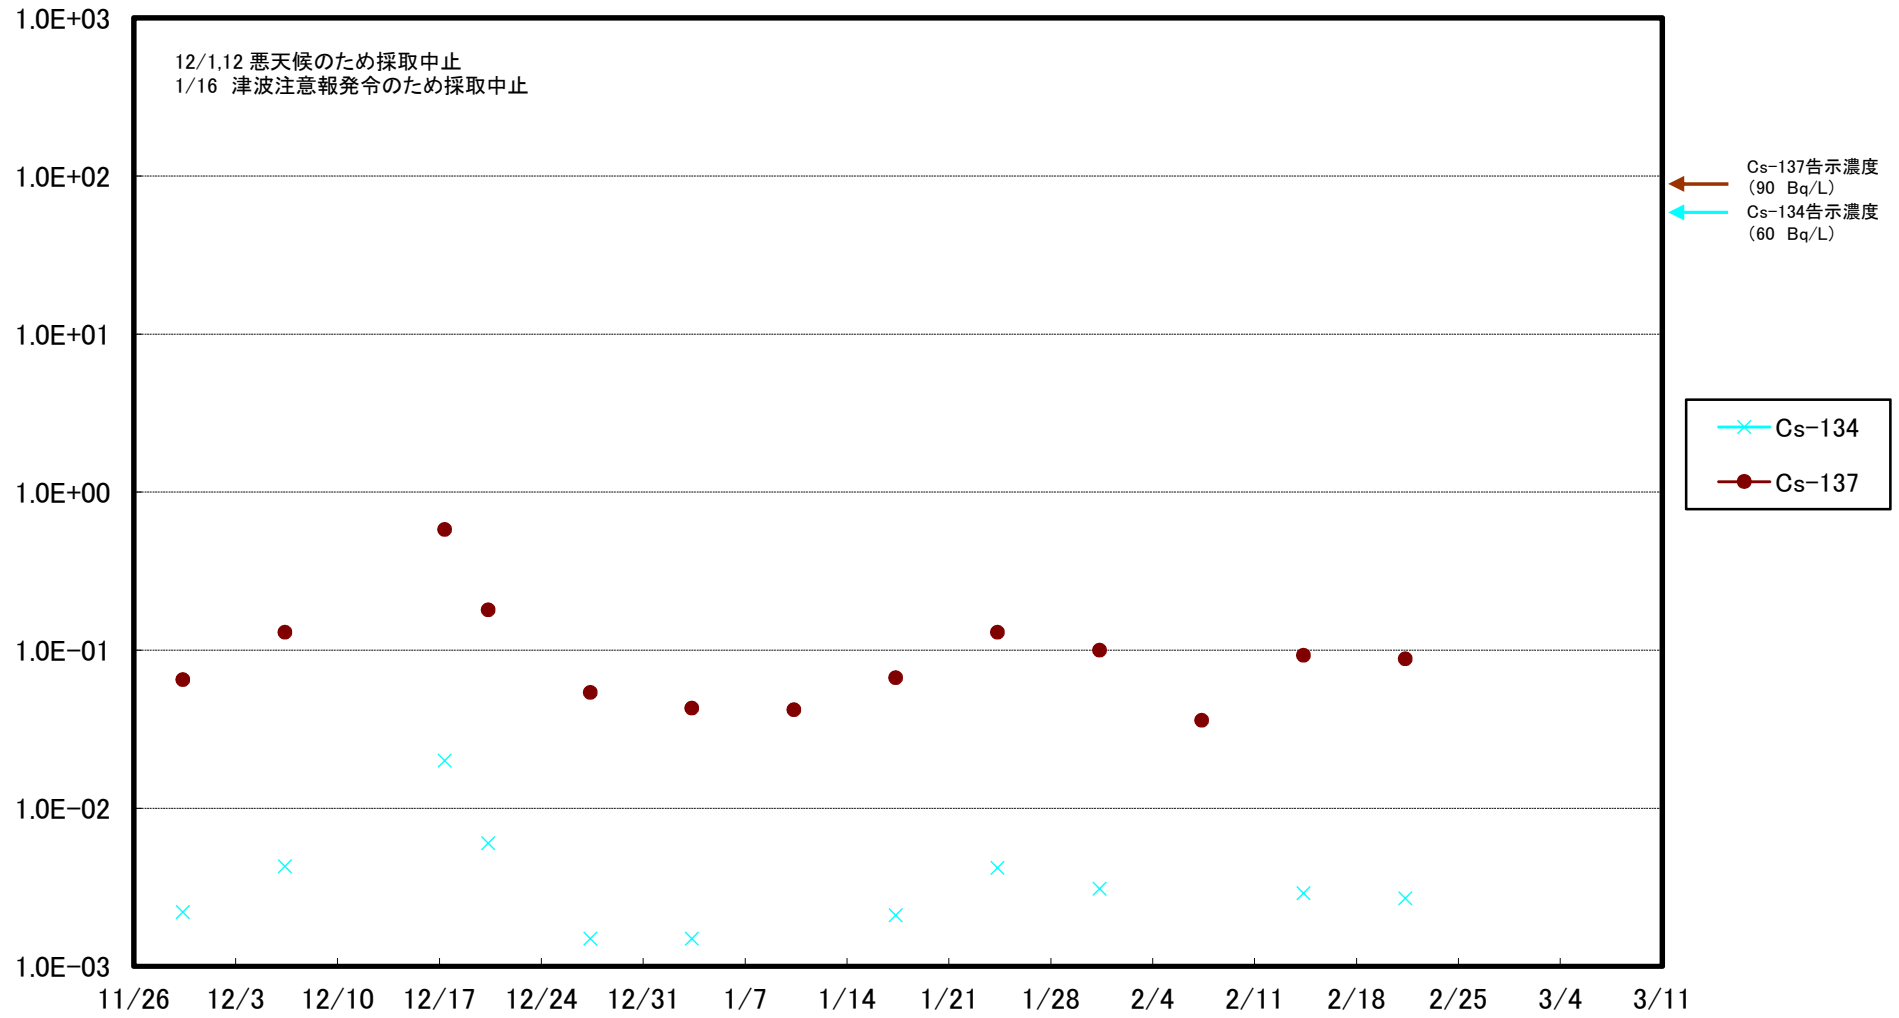

福島第一 5,6号機放水口北側(T-1) 海水放射能濃度(Bq/L)

福島第一 南放水口付近(T-2) 海水放射能濃度(Bq/L)

福島第一 物揚場前海水放射能濃度 (Bq/L)

福島第一 1~4号機取水口内北側(東波除堤北側)海水放射能濃度(Bq/L)

福島第一 1~4号機取水口内南側(遮水壁前)海水放射能濃度(Bq/L)

福島第一 6号機取水口前海水放射能濃度(Bq/L)

福島第一 港湾口海水放射能濃度 (Bq/L)