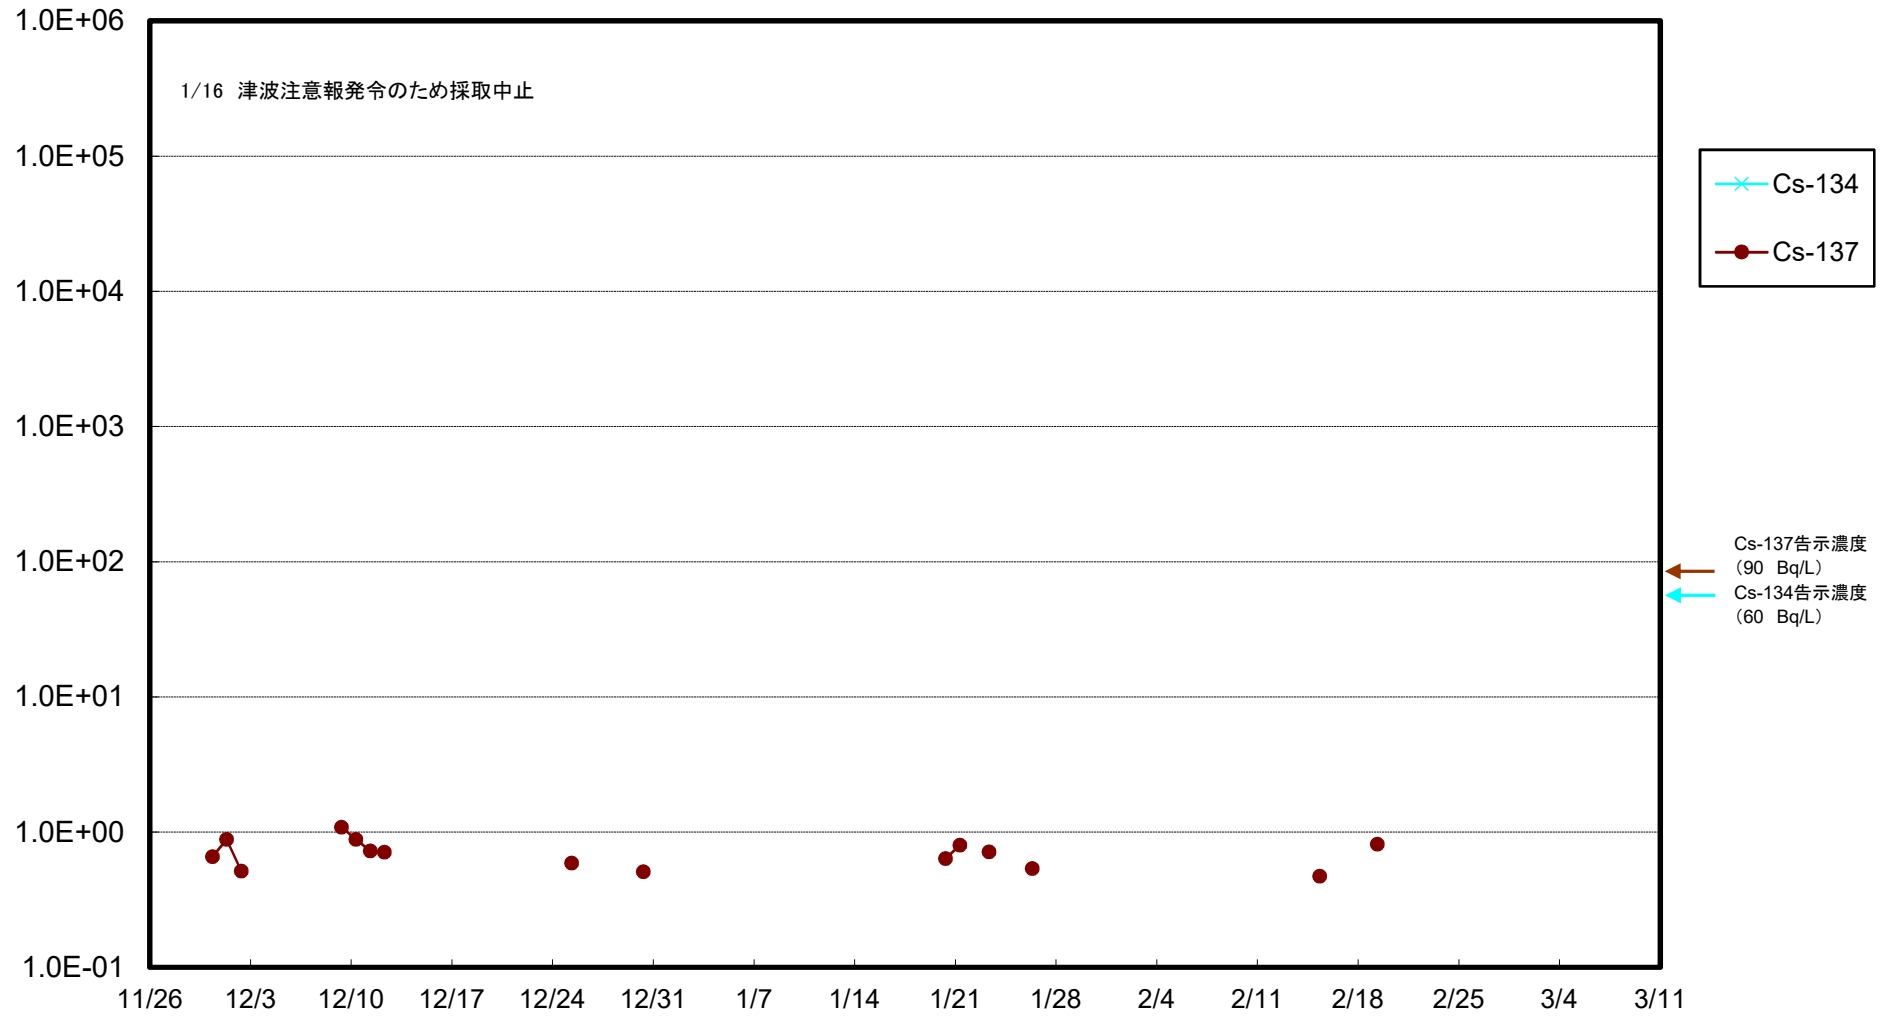

福島第一 5,6号機放水口北側(T-1) 海水放射能濃度(Bq/L)

福島第一 南放水口付近(T-2) 海水放射能濃度(Bq/L)

福島第一 物揚場前海水放射能濃度 (Bq/L)

福島第一 1~4号機取水口内北側(東波除堤北側)海水放射能濃度(Bq/L)

福島第一 1~4号機取水口内南側(遮水壁前)海水放射能濃度(Bq/L)

福島第一 6号機取水口前海水放射能濃度(Bq/L)

福島第一 港湾口海水放射能濃度 (Bq/L)