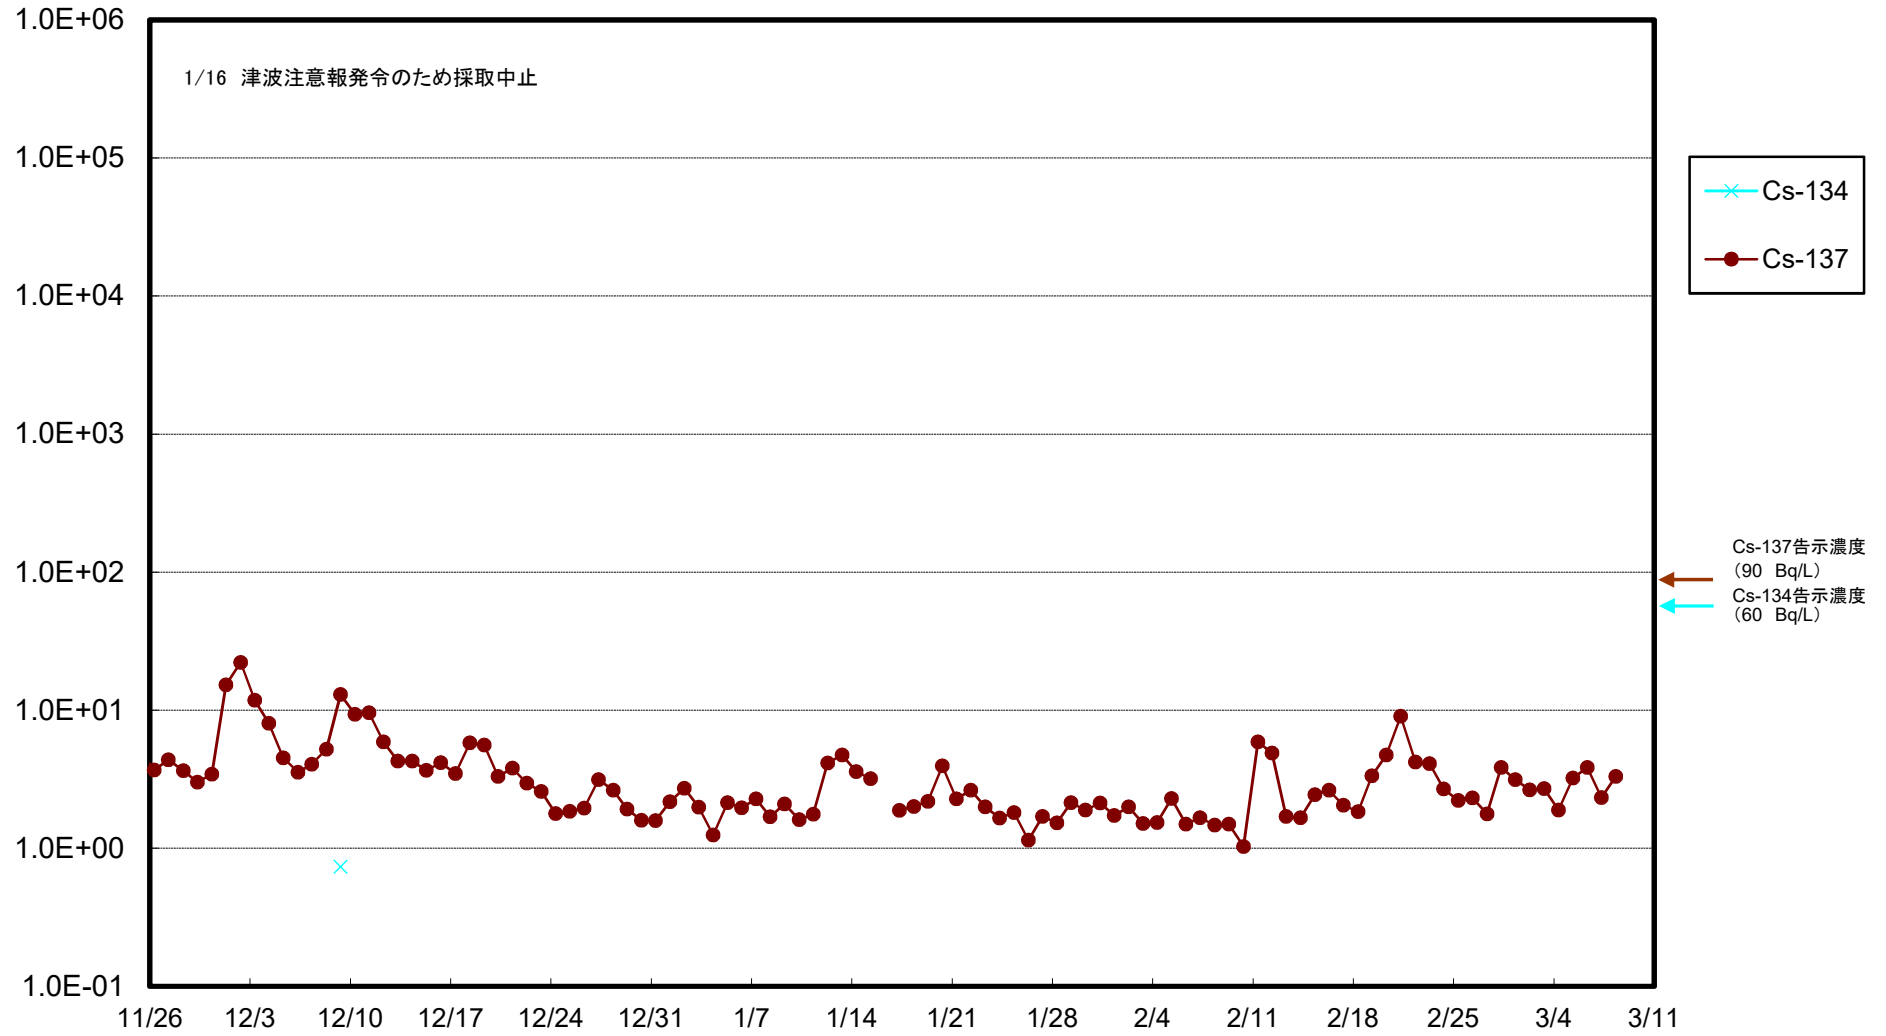

福島第一 5,6号機放水口北側(T-1) 海水放射能濃度(Bq/L)

福島第一 南放水口付近(T-2) 海水放射能濃度(Bq/L)

福島第一 物揚場前海水放射能濃度 (Bq/L)

福島第一 1~4号機取水口内北側(東波除堤北側)海水放射能濃度(Bq/L)

福島第一 1~4号機取水口内南側(遮水壁前)海水放射能濃度(Bq/L)

福島第一 6号機取水口前海水放射能濃度(Bq/L)

福島第一 港湾口海水放射能濃度 (Bq/L)