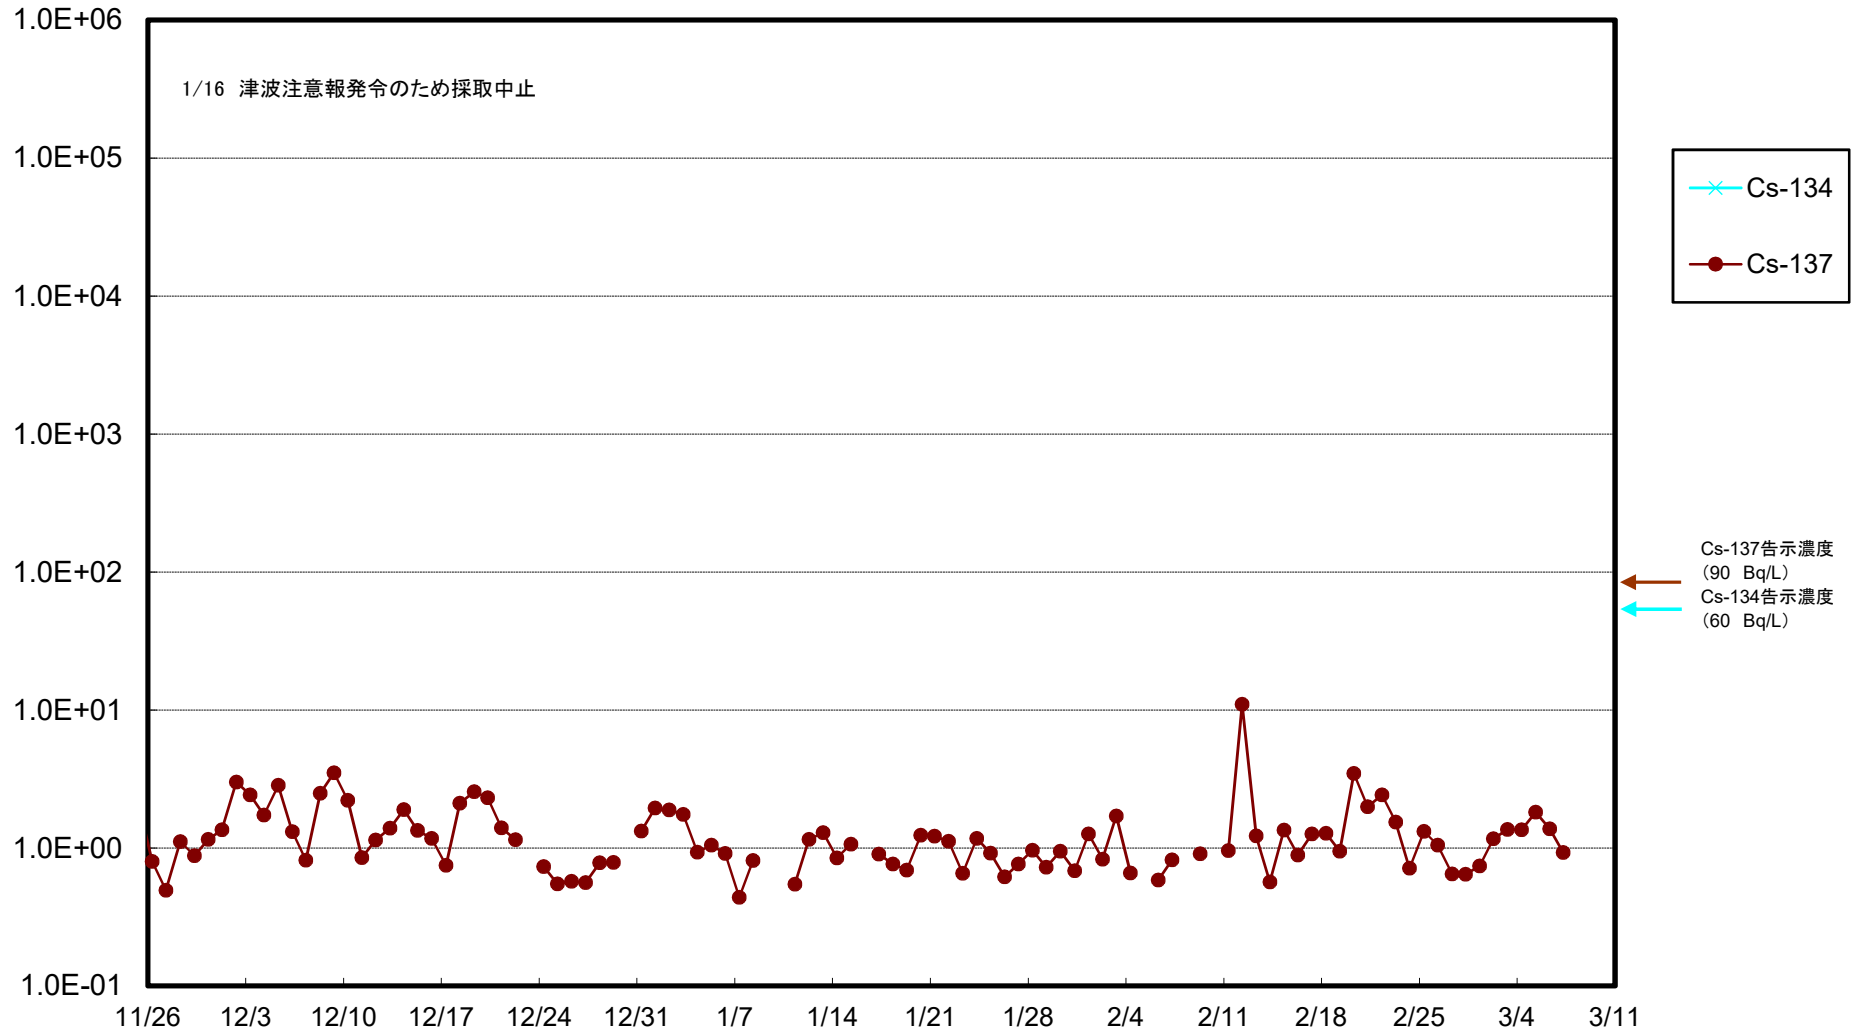

福島第一 5,6号機放水口北側(T-1) 海水放射能濃度(Bq/L)

福島第一 南放水口付近(T-2) 海水放射能濃度(Bq/L)

福島第一 物揚場前海水放射能濃度 (Bq/L)

福島第一 1~4号機取水口内北側(東波除堤北側)海水放射能濃度(Bq/L)

福島第一 1~4号機取水口内南側(遮水壁前)海水放射能濃度(Bq/L)

福島第一 6号機取水口前海水放射能濃度(Bq/L)

福島第一 港湾口海水放射能濃度 (Bq/L)