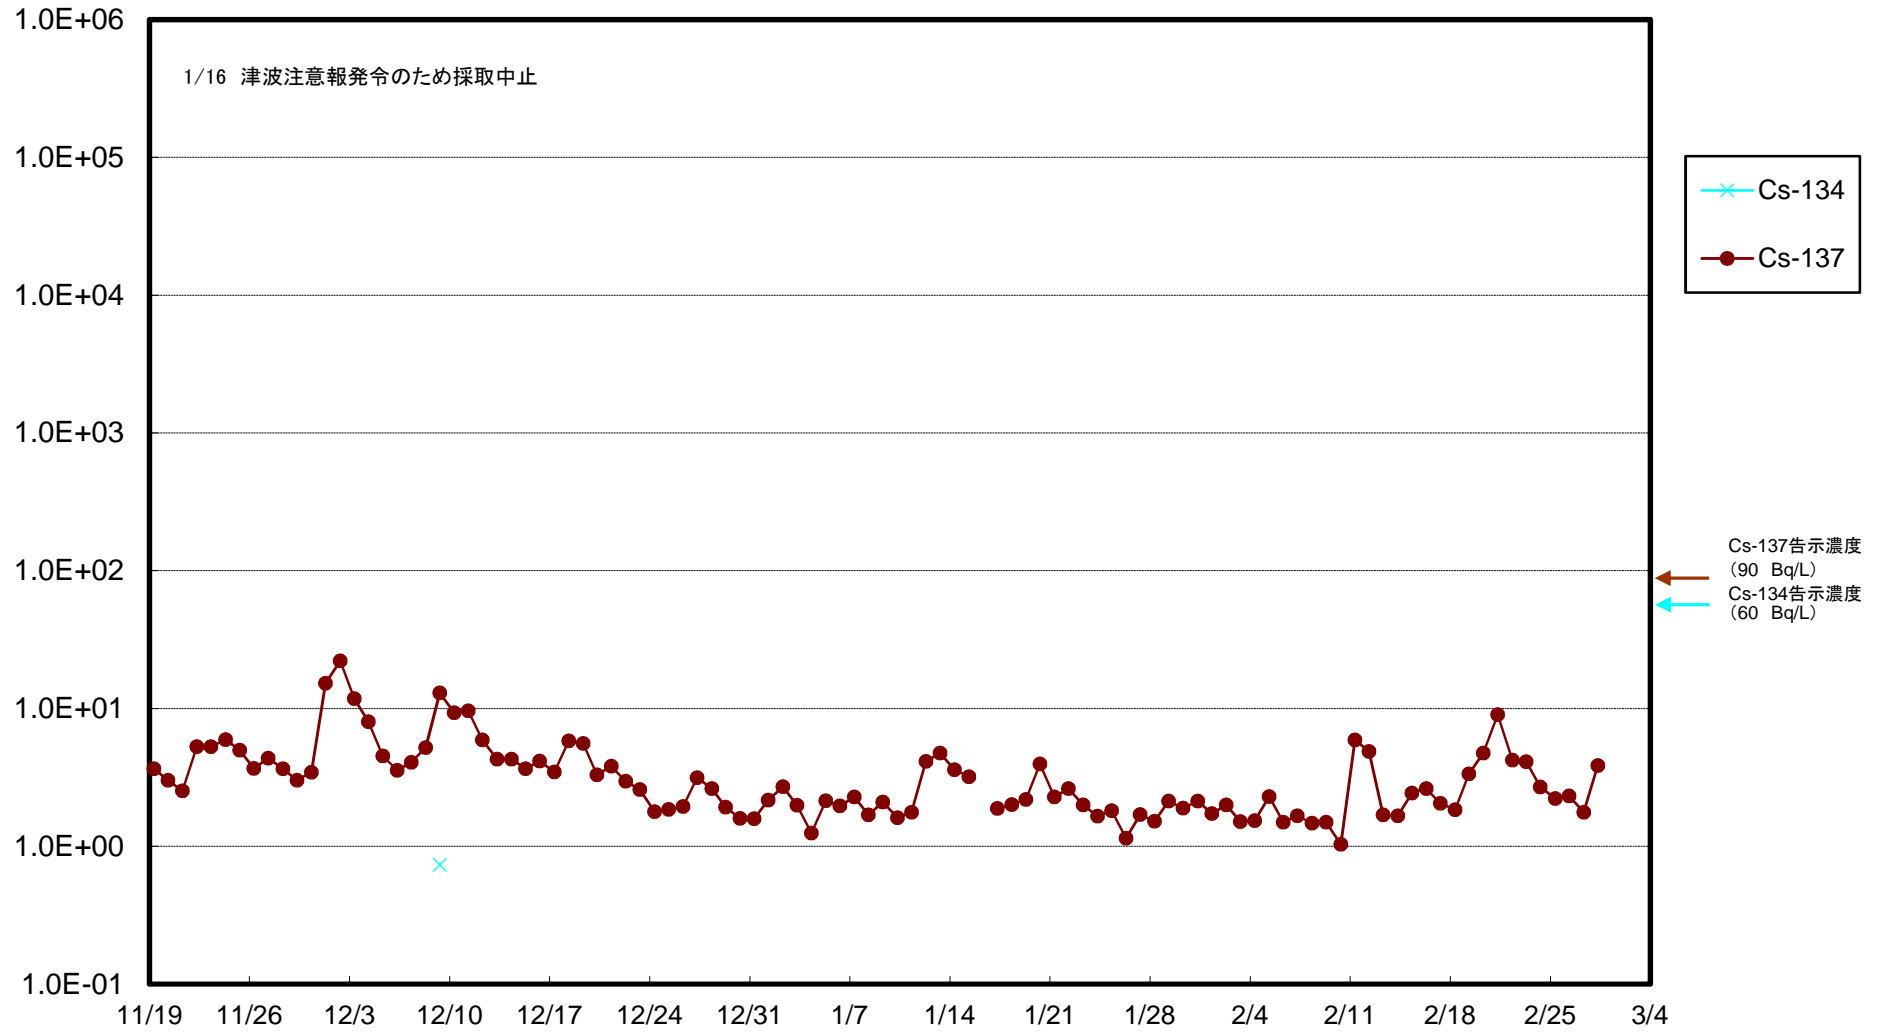

福島第一 5,6号機放水口北側(T-1) 海水放射能濃度(Bq/L)

福島第一 南放水口付近(T-2) 海水放射能濃度(Bq/L)

福島第一 物揚場前海水放射能濃度 (Bq/L)

福島第一 1~4号機取水口内北側(東波除堤北側)海水放射能濃度(Bq/L)

福島第一 1~4号機取水口内南側(遮水壁前)海水放射能濃度(Bq/L)

福島第一 6号機取水口前海水放射能濃度(Bq/L)

福島第一 港湾口海水放射能濃度 (Bq/L)