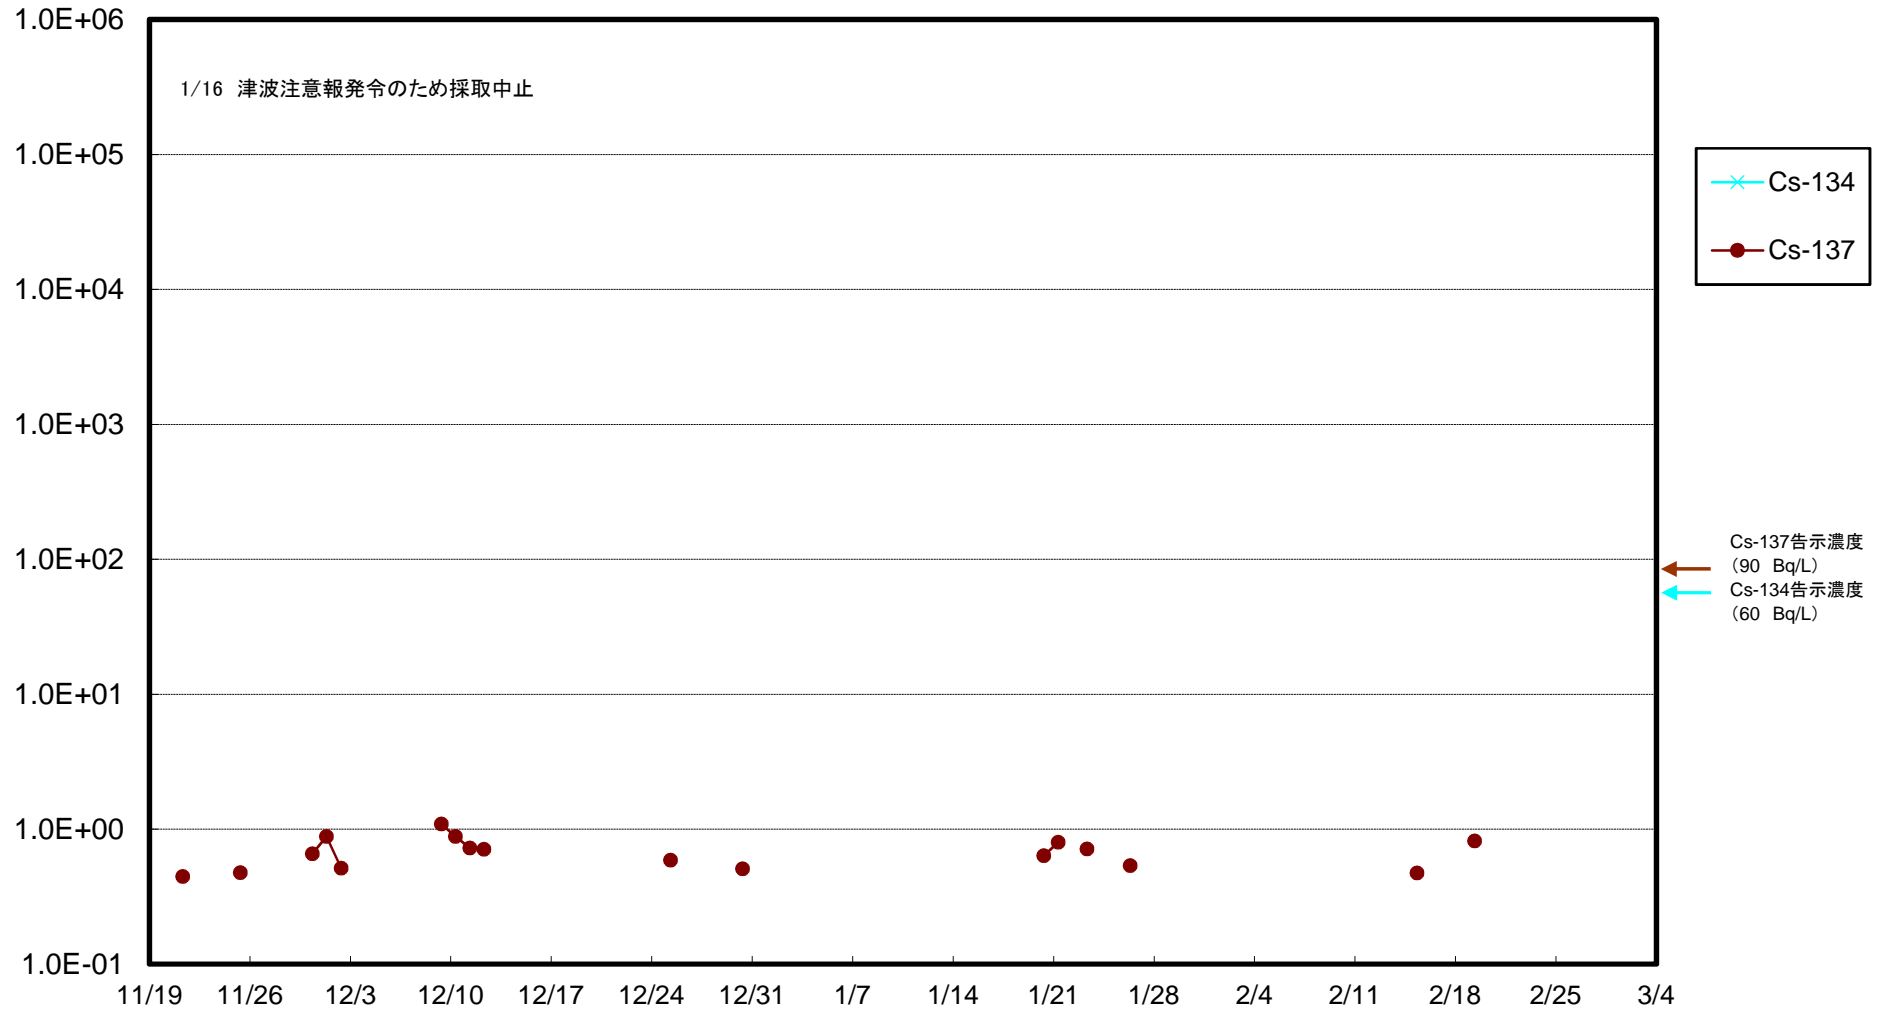

福島第一 5,6号機放水口北側(T-1) 海水放射能濃度(Bq/L)

福島第一 南放水口付近(T-2) 海水放射能濃度(Bq/L)

福島第一 物揚場前海水放射能濃度 (Bq/L)

福島第一 1~4号機取水口内北側(東波除堤北側)海水放射能濃度(Bq/L)

福島第一 1~4号機取水口内南側(遮水壁前)海水放射能濃度(Bq/L)

福島第一 6号機取水口前海水放射能濃度(Bq/L)

福島第一 港湾口海水放射能濃度 (Bq/L)