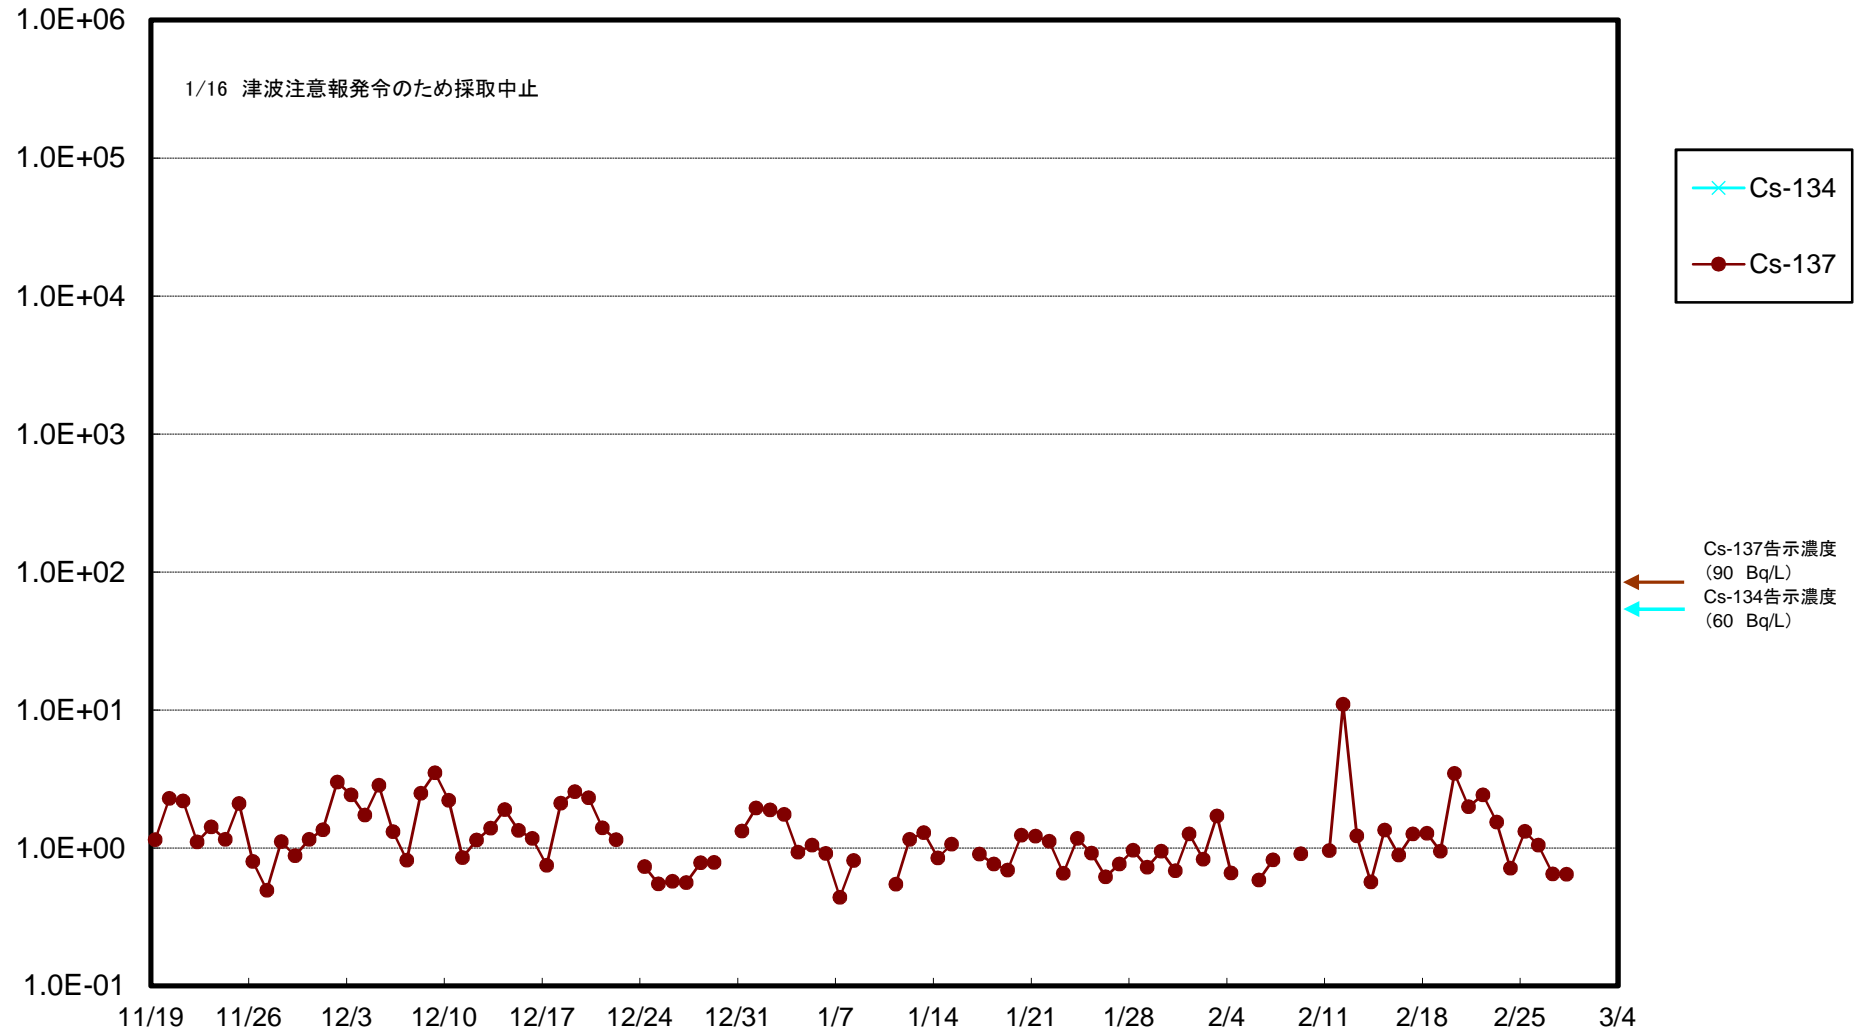

福島第一 5,6号機放水口北側(T-1) 海水放射能濃度(Bq/L)

福島第一 南放水口付近(T-2) 海水放射能濃度(Bq/L)

福島第一 物揚場前海水放射能濃度 (Bq/L)

福島第一 1~4号機取水口内北側(東波除堤北側)海水放射能濃度(Bq/L)

福島第一 1~4号機取水口内南側(遮水壁前)海水放射能濃度(Bq/L)

福島第一 6号機取水口前海水放射能濃度(Bq/L)

福島第一 港湾口海水放射能濃度 (Bq/L)