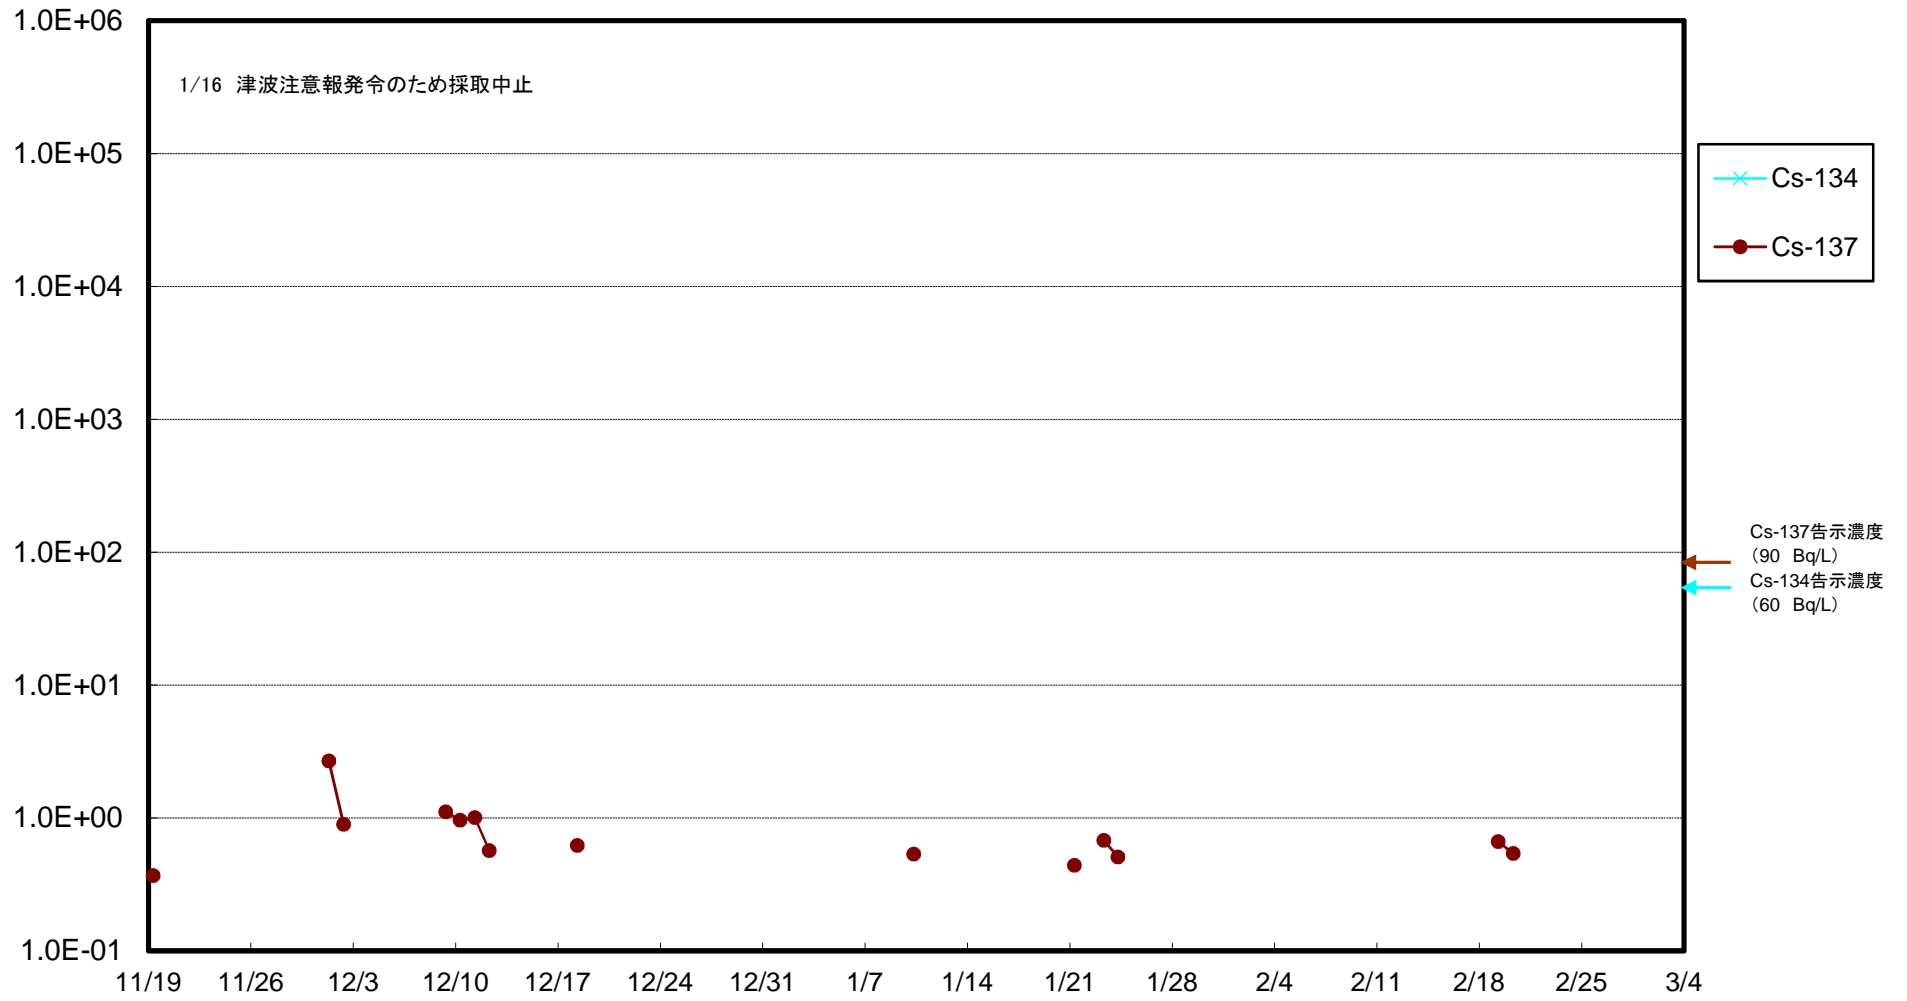

福島第一 5,6号機放水口北側(T-1) 海水放射能濃度(Bq/L)

福島第一 南放水口付近(T-2) 海水放射能濃度(Bq/L)

福島第一 物揚場前海水放射能濃度 (Bq/L)

福島第一 1~4号機取水口内北側(東波除堤北側)海水放射能濃度(Bq/L)

福島第一 1~4号機取水口内南側(遮水壁前)海水放射能濃度(Bq/L)

福島第一 6号機取水口前海水放射能濃度(Bq/L)

福島第一 港湾口海水放射能濃度 (Bq/L)