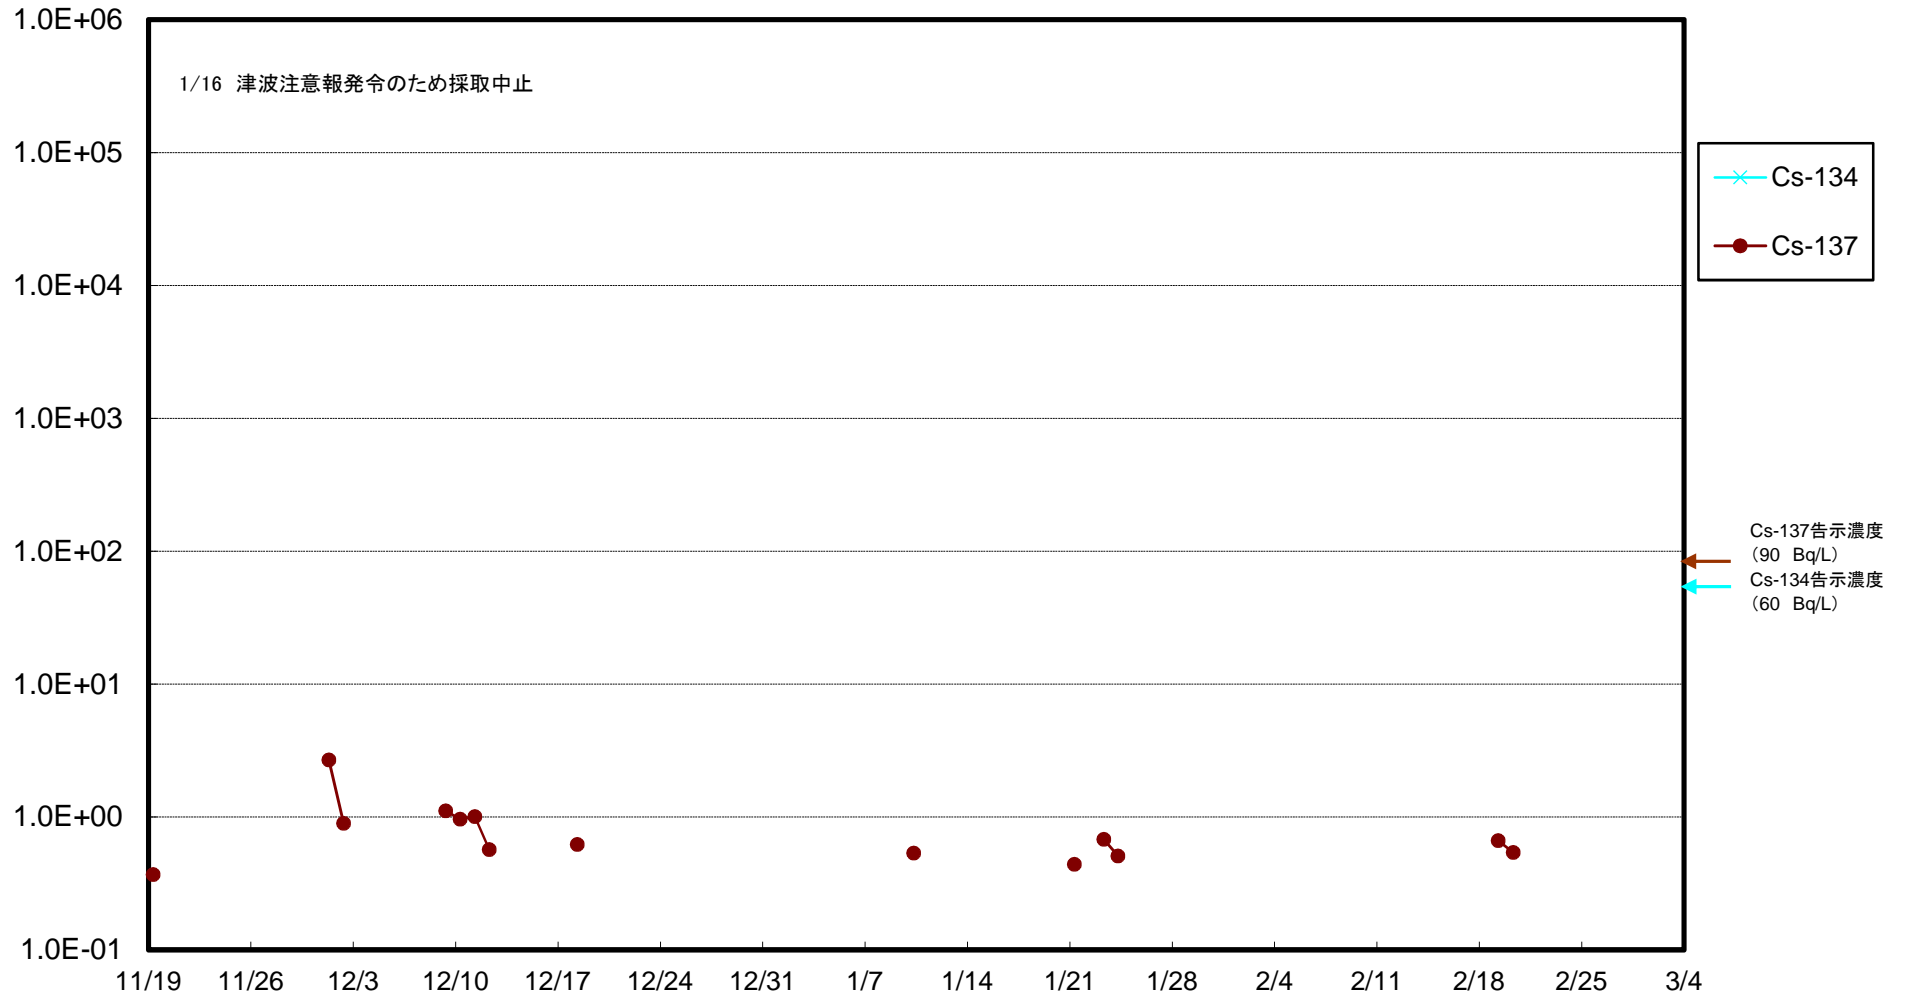

福島第一 5,6号機放水口北側(T-1) 海水放射能濃度(Bq/L)

福島第一 南放水口付近(T-2) 海水放射能濃度(Bq/L)

福島第一 物揚場前海水放射能濃度 (Bq/L)

福島第一 1~4号機取水口内北側(東波除堤北側)海水放射能濃度(Bq/L)

福島第一 1~4号機取水口内南側(遮水壁前)海水放射能濃度(Bq/L)

福島第一 6号機取水口前海水放射能濃度(Bq/L)

福島第一 港湾口海水放射能濃度 (Bq/L)