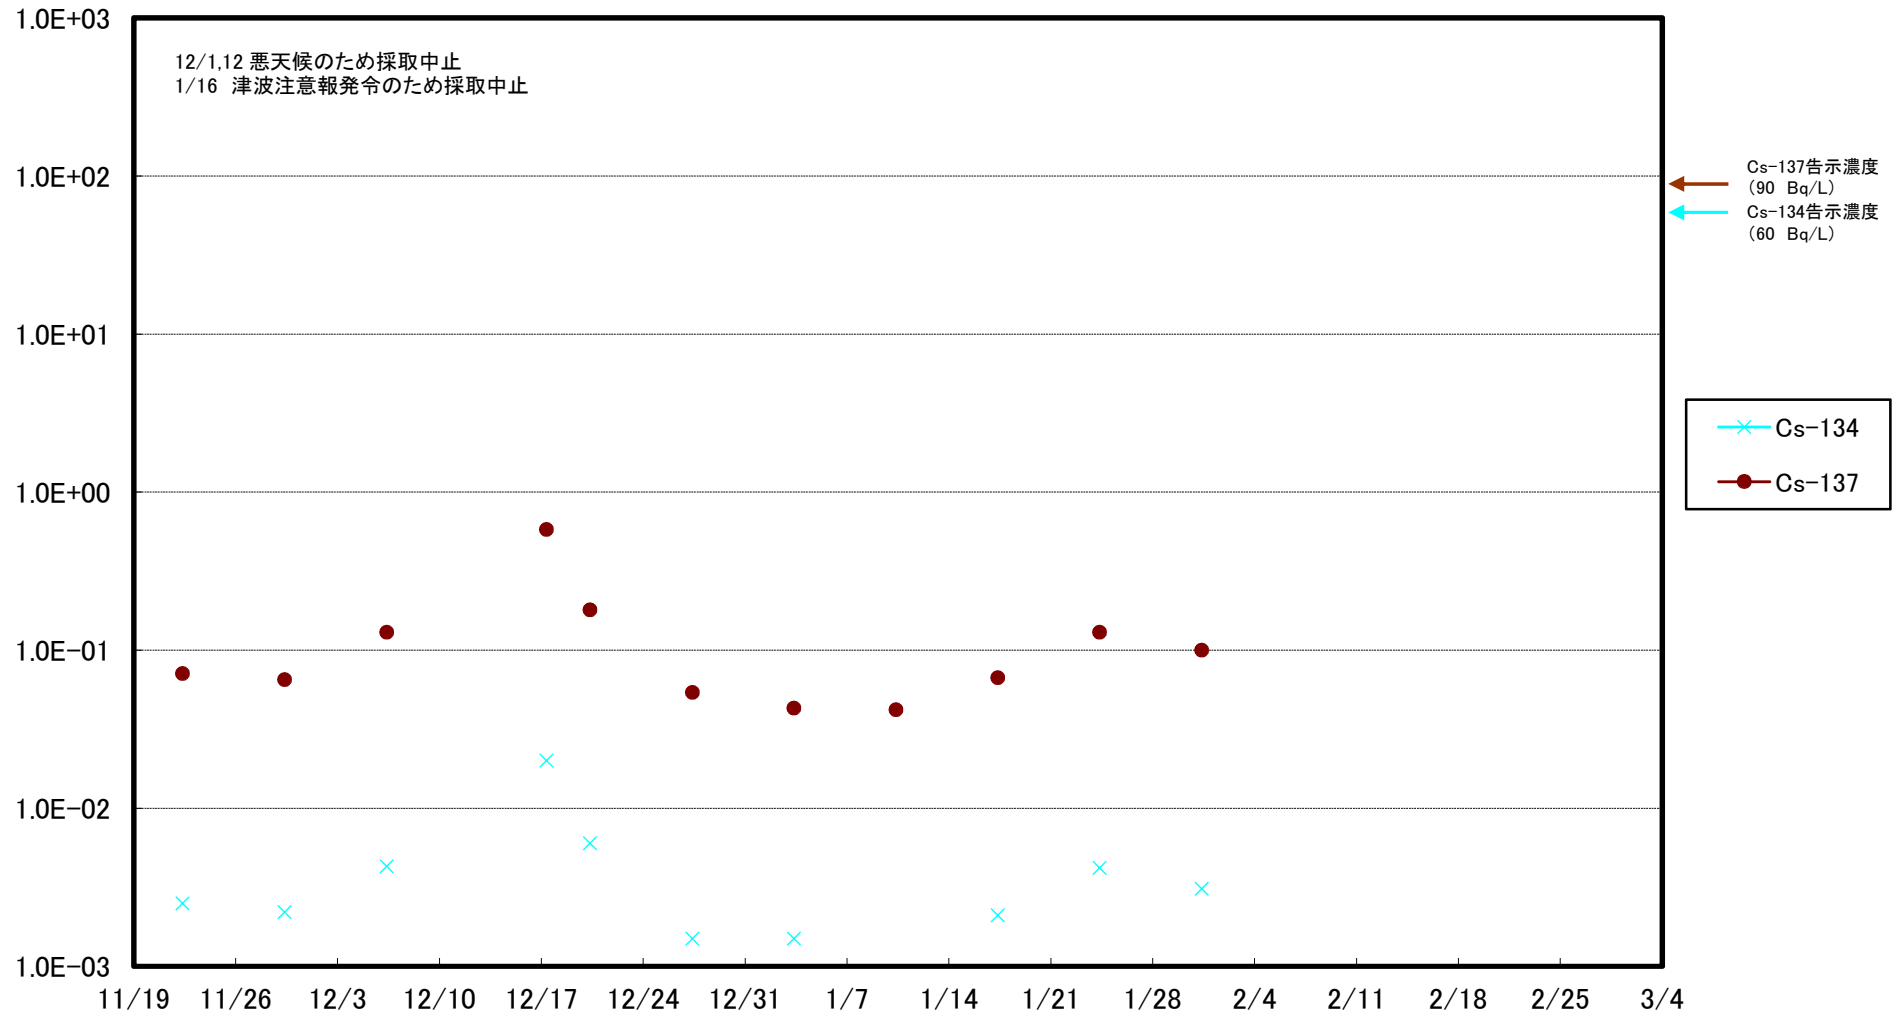

福島第一 5,6号機放水口北側(T-1) 海水放射能濃度(Bq/L)

福島第一 南放水口付近(T-2) 海水放射能濃度(Bq/L)

福島第一 物揚場前海水放射能濃度 (Bq/L)

福島第一 1~4号機取水口内北側(東波除堤北側)海水放射能濃度(Bq/L)

福島第一 1~4号機取水口内南側(遮水壁前)海水放射能濃度(Bq/L)

福島第一 6号機取水口前海水放射能濃度(Bq/L)

福島第一 港湾口海水放射能濃度 (Bq/L)