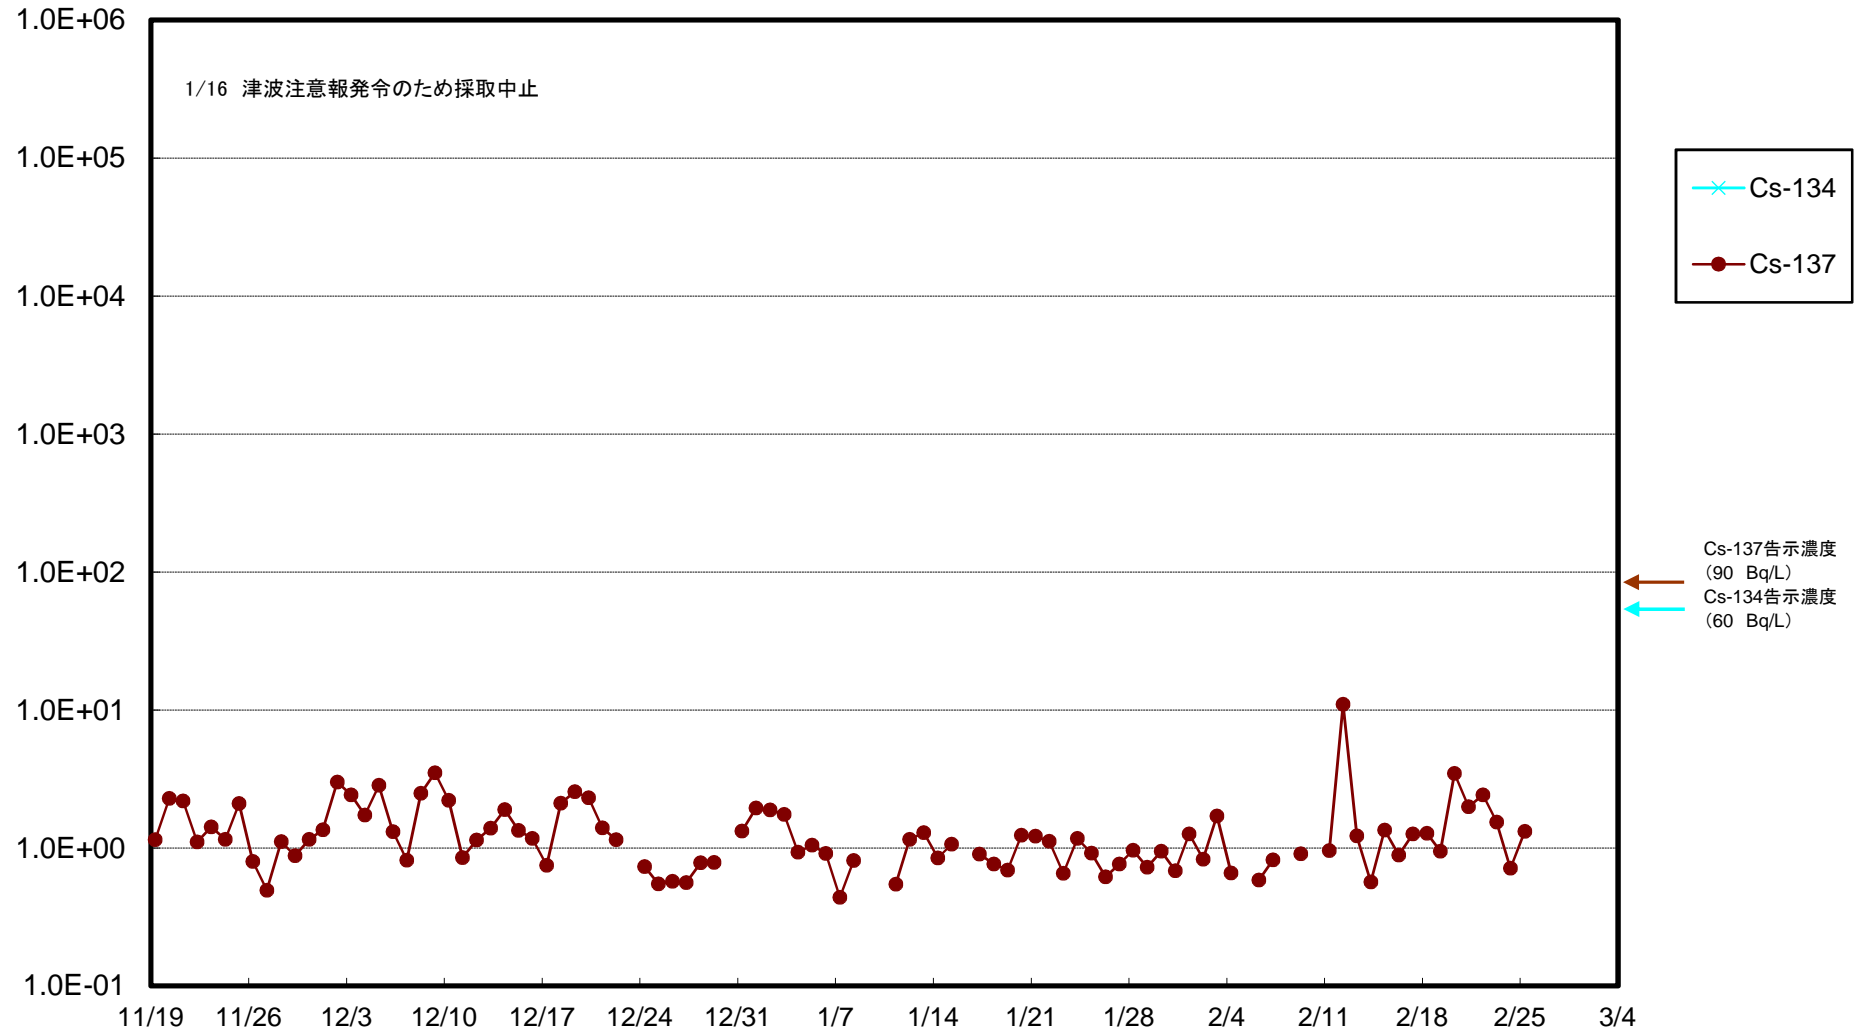

福島第一 5,6号機放水口北側(T-1) 海水放射能濃度(Bq/L)

福島第一 南放水口付近(T-2) 海水放射能濃度(Bq/L)

福島第一 物揚場前海水放射能濃度 (Bq/L)

福島第一 1~4号機取水口内北側(東波除堤北側)海水放射能濃度(Bq/L)

福島第一 1~4号機取水口内南側(遮水壁前)海水放射能濃度(Bq/L)

福島第一 6号機取水口前海水放射能濃度(Bq/L)

福島第一 港湾口海水放射能濃度 (Bq/L)