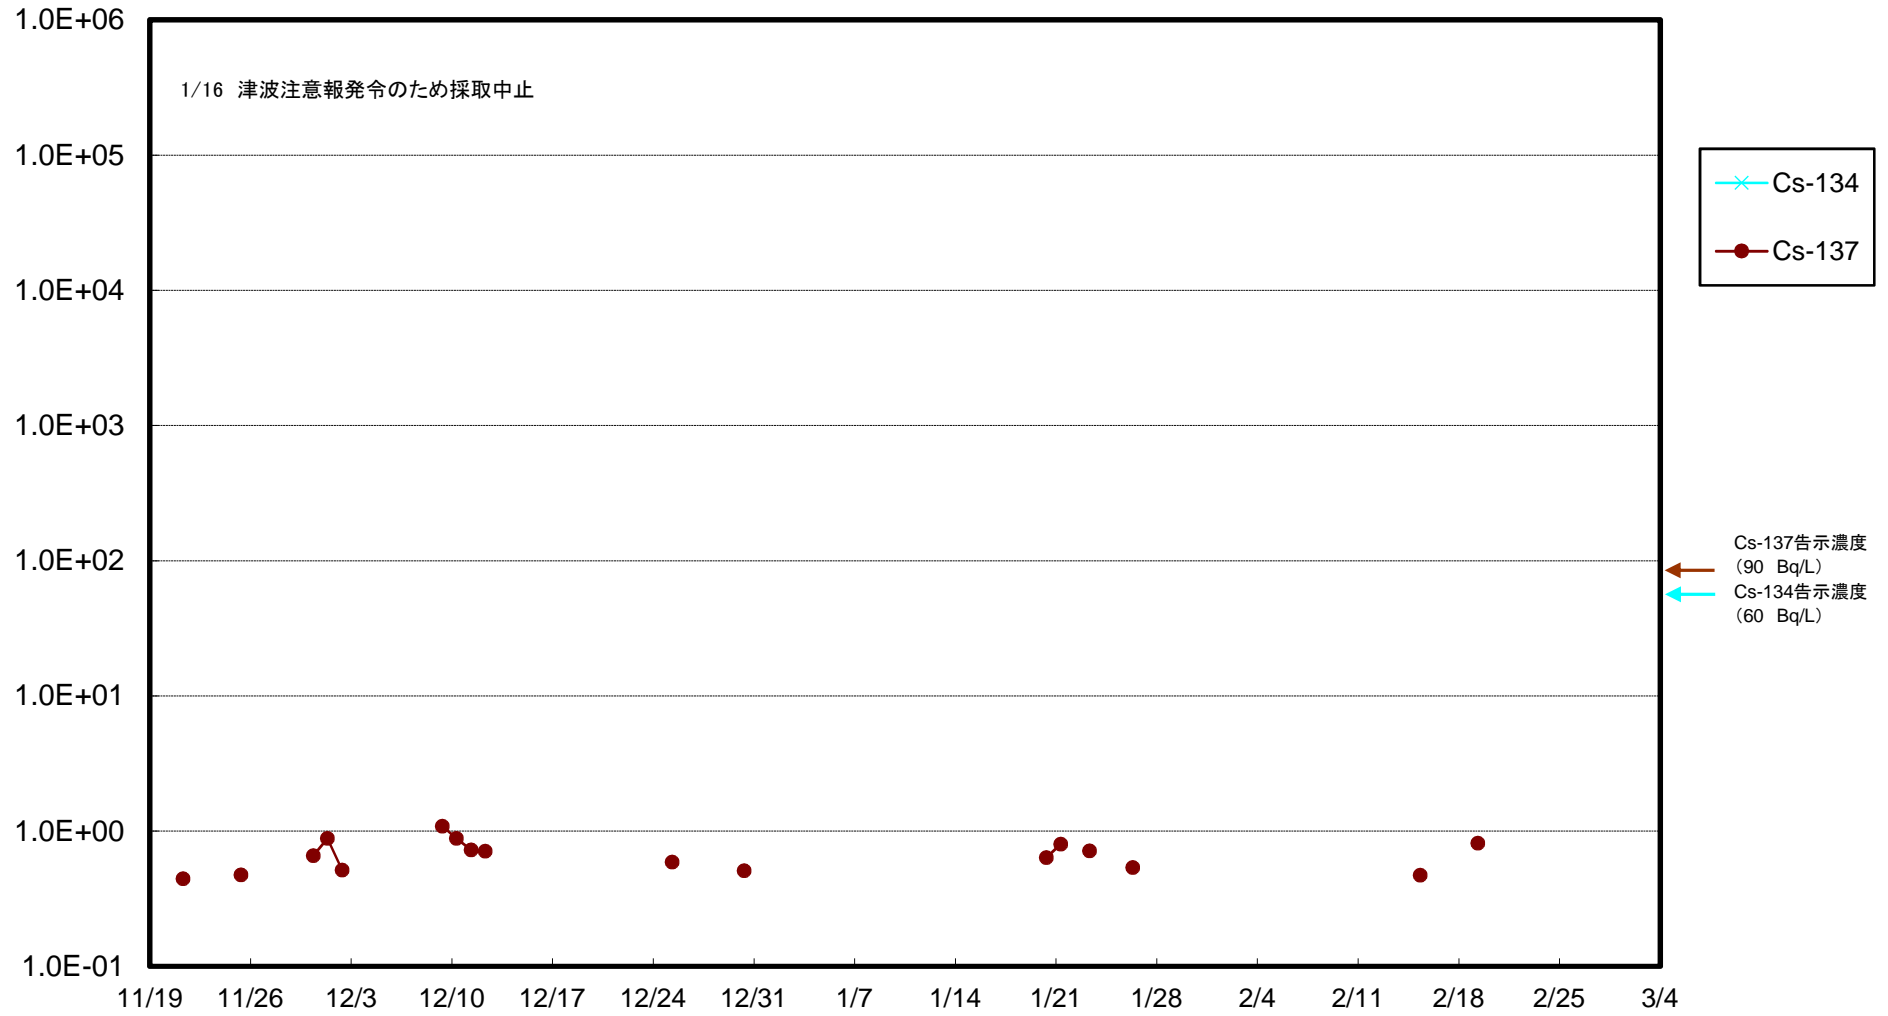

福島第一 5,6号機放水口北側(T-1) 海水放射能濃度(Bq/L)

福島第一 南放水口付近(T-2) 海水放射能濃度(Bq/L)

福島第一 物揚場前海水放射能濃度 (Bq/L)

福島第一 1~4号機取水口内北側(東波除堤北側)海水放射能濃度(Bq/L)

福島第一 1~4号機取水口内南側(遮水壁前)海水放射能濃度(Bq/L)

福島第一 6号機取水口前海水放射能濃度(Bq/L)

福島第一 港湾口海水放射能濃度 (Bq/L)