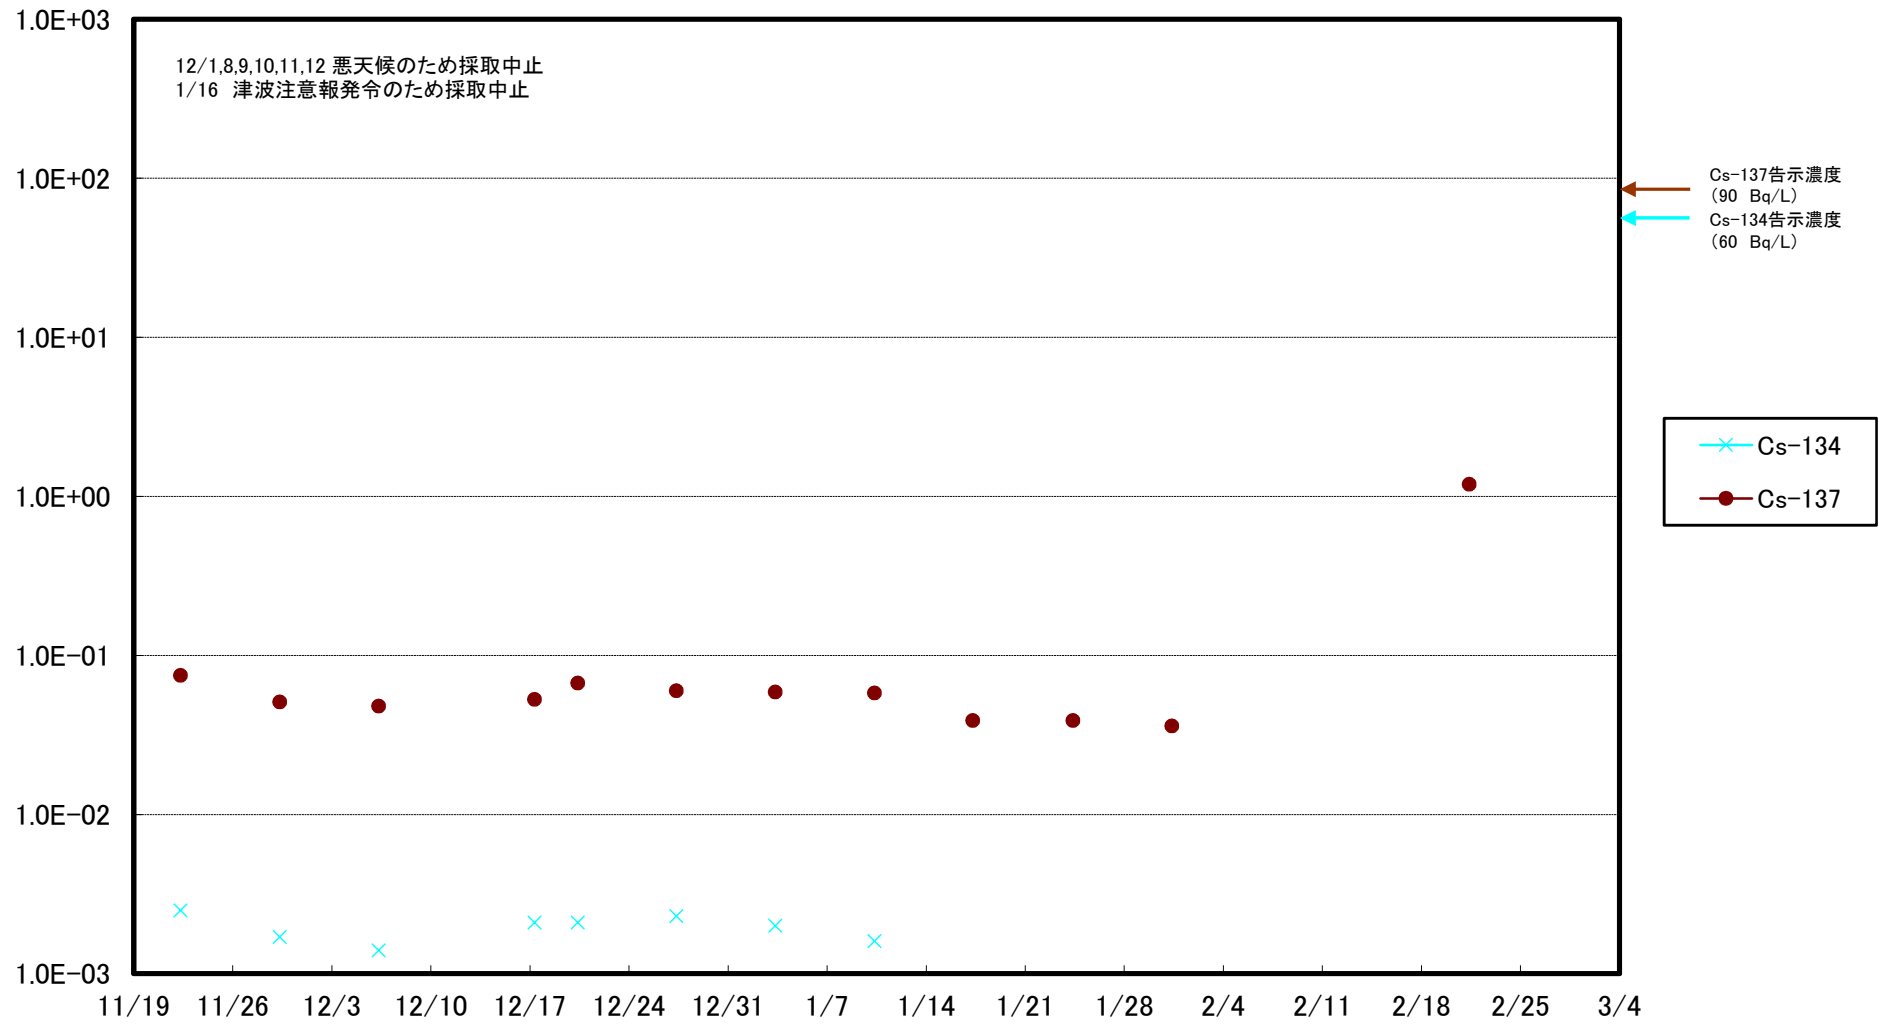

福島第一 5,6号機放水口北側(T-1) 海水放射能濃度(Bq/L)

福島第一 南放水口付近(T-2) 海水放射能濃度(Bq/L)

福島第一 物揚場前海水放射能濃度 (Bq/L)

福島第一 1~4号機取水口内北側(東波除堤北側)海水放射能濃度(Bq/L)

福島第一 1~4号機取水口内南側(遮水壁前)海水放射能濃度(Bq/L)

福島第一 6号機取水口前海水放射能濃度(Bq/L)

福島第一 港湾口海水放射能濃度 (Bq/L)