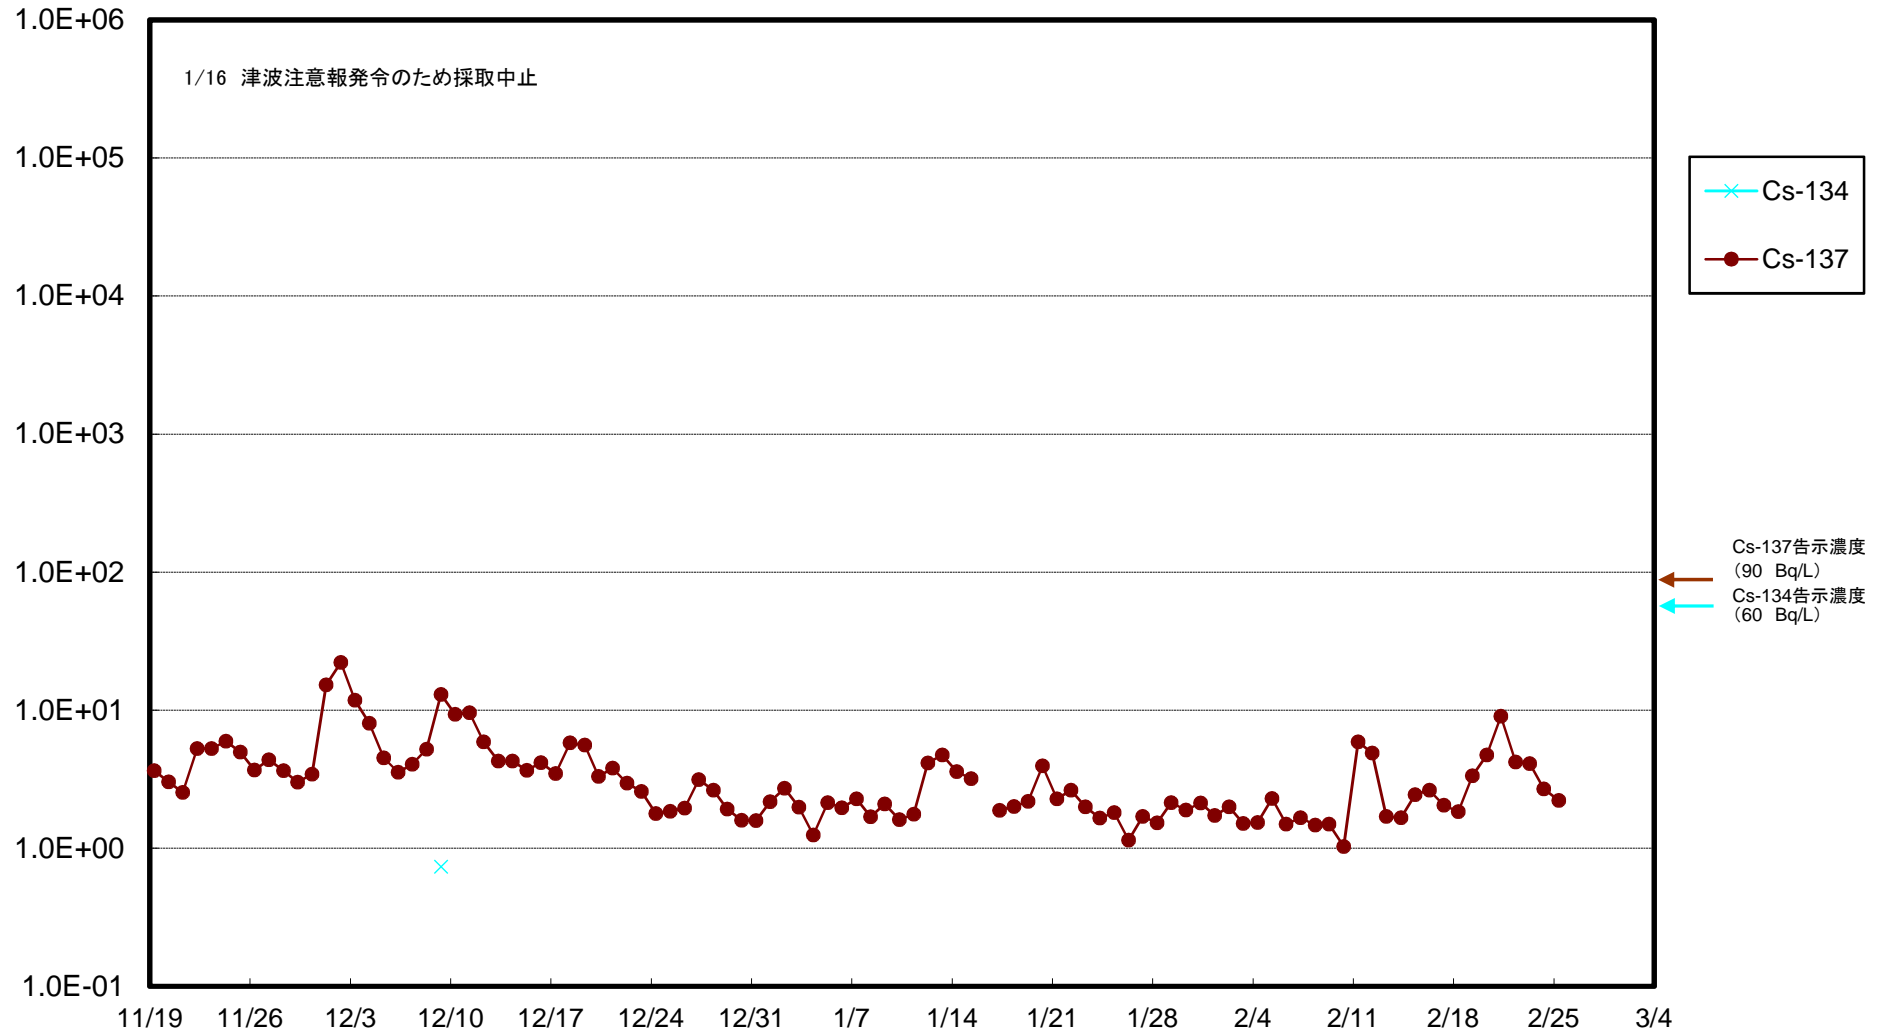

福島第一 5,6号機放水口北側(T-1) 海水放射能濃度(Bq/L)

福島第一 南放水口付近(T-2) 海水放射能濃度(Bq/L)

福島第一 物揚場前海水放射能濃度 (Bq/L)

福島第一 1~4号機取水口内北側(東波除堤北側)海水放射能濃度(Bq/L)

福島第一 1~4号機取水口内南側(遮水壁前)海水放射能濃度(Bq/L)

福島第一 6号機取水口前海水放射能濃度(Bq/L)

福島第一 港湾口海水放射能濃度 (Bq/L)