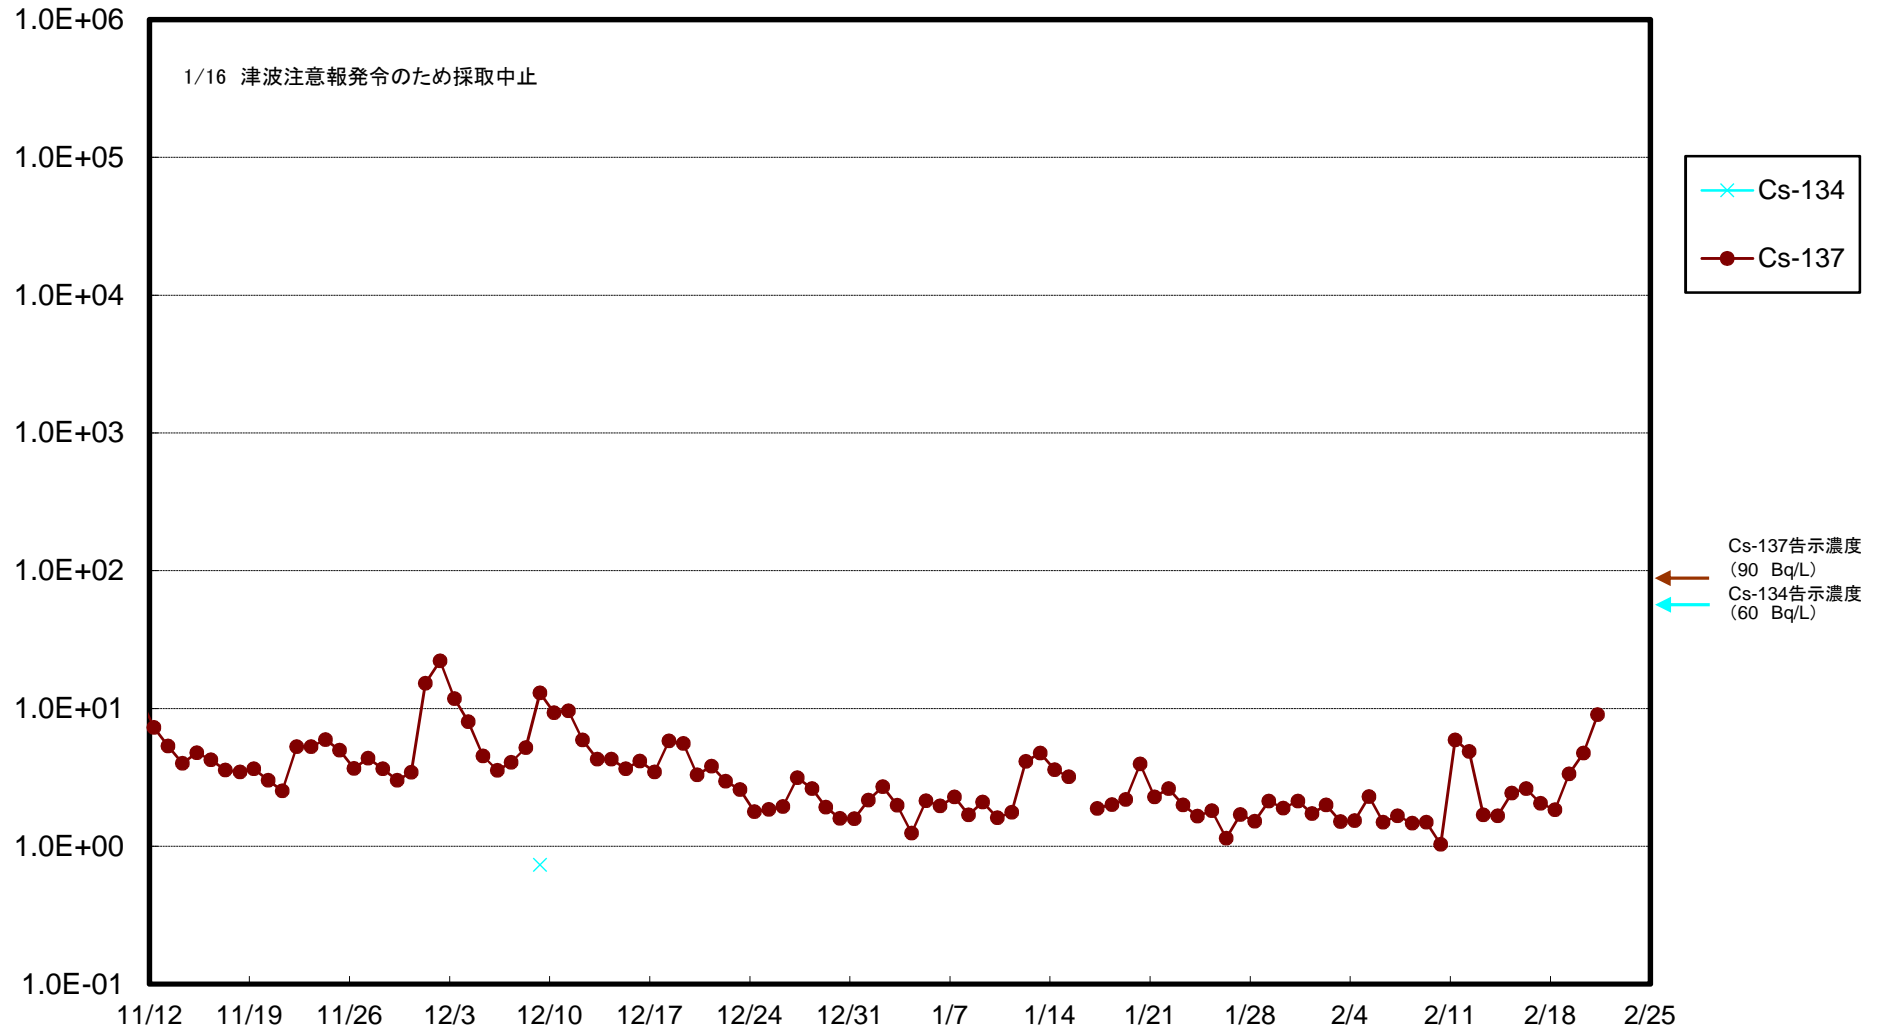

福島第一 5,6号機放水口北側(T-1) 海水放射能濃度(Bq/L)

福島第一 南放水口付近(T-2) 海水放射能濃度(Bq/L)

# 福島第一 物揚場前海水放射能濃度 (Bq/L)

福島第一 1~4号機取水口内北側(東波除堤北側)海水放射能濃度(Bq/L)

福島第一 1~4号機取水口内南側(遮水壁前)海水放射能濃度(Bq/L)

福島第一 6号機取水口前海水放射能濃度(Bq/L)

# 福島第一 港湾口海水放射能濃度 (Bq/L)