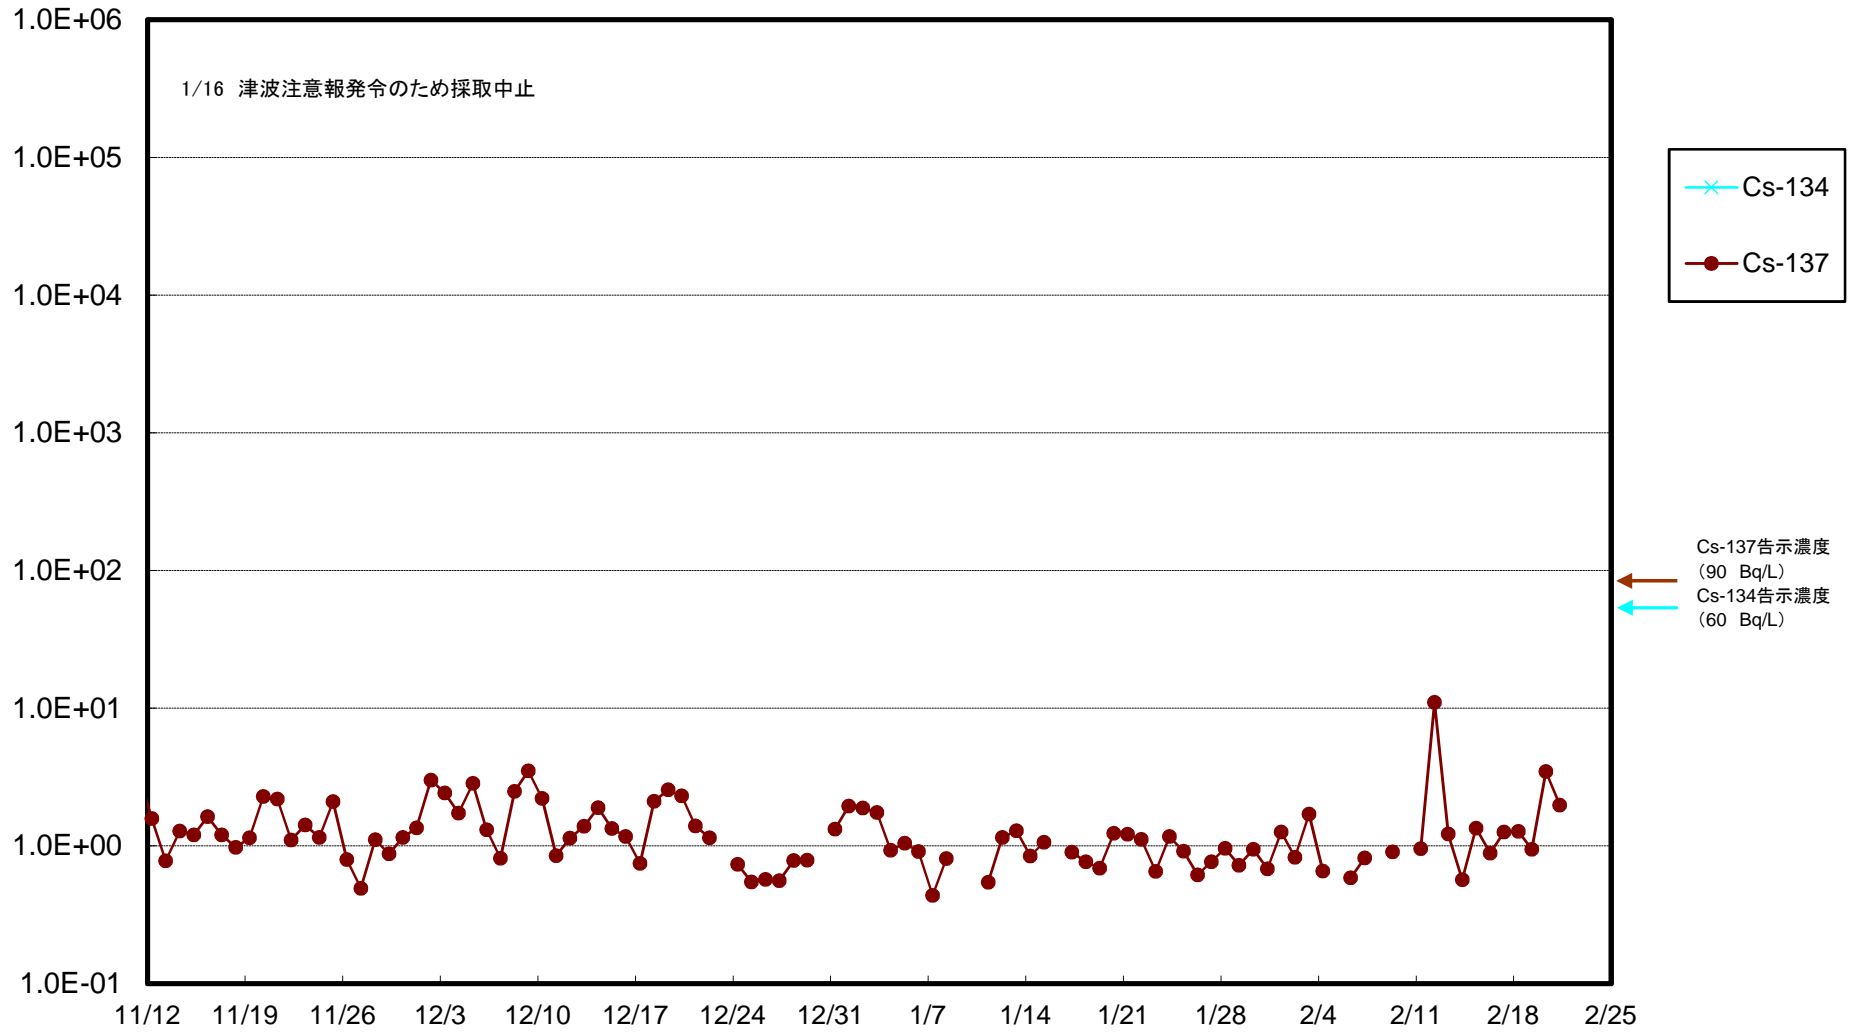

福島第一 5,6号機放水口北側(T-1) 海水放射能濃度(Bq/L)

福島第一 南放水口付近(T-2) 海水放射能濃度(Bq/L)

# 福島第一 物揚場前海水放射能濃度 (Bq/L)

福島第一 1~4号機取水口内北側(東波除堤北側)海水放射能濃度(Bq/L)

福島第一 1~4号機取水口内南側(遮水壁前)海水放射能濃度(Bq/L)

福島第一 6号機取水口前海水放射能濃度(Bq/L)

# 福島第一 港湾口海水放射能濃度 (Bq/L)