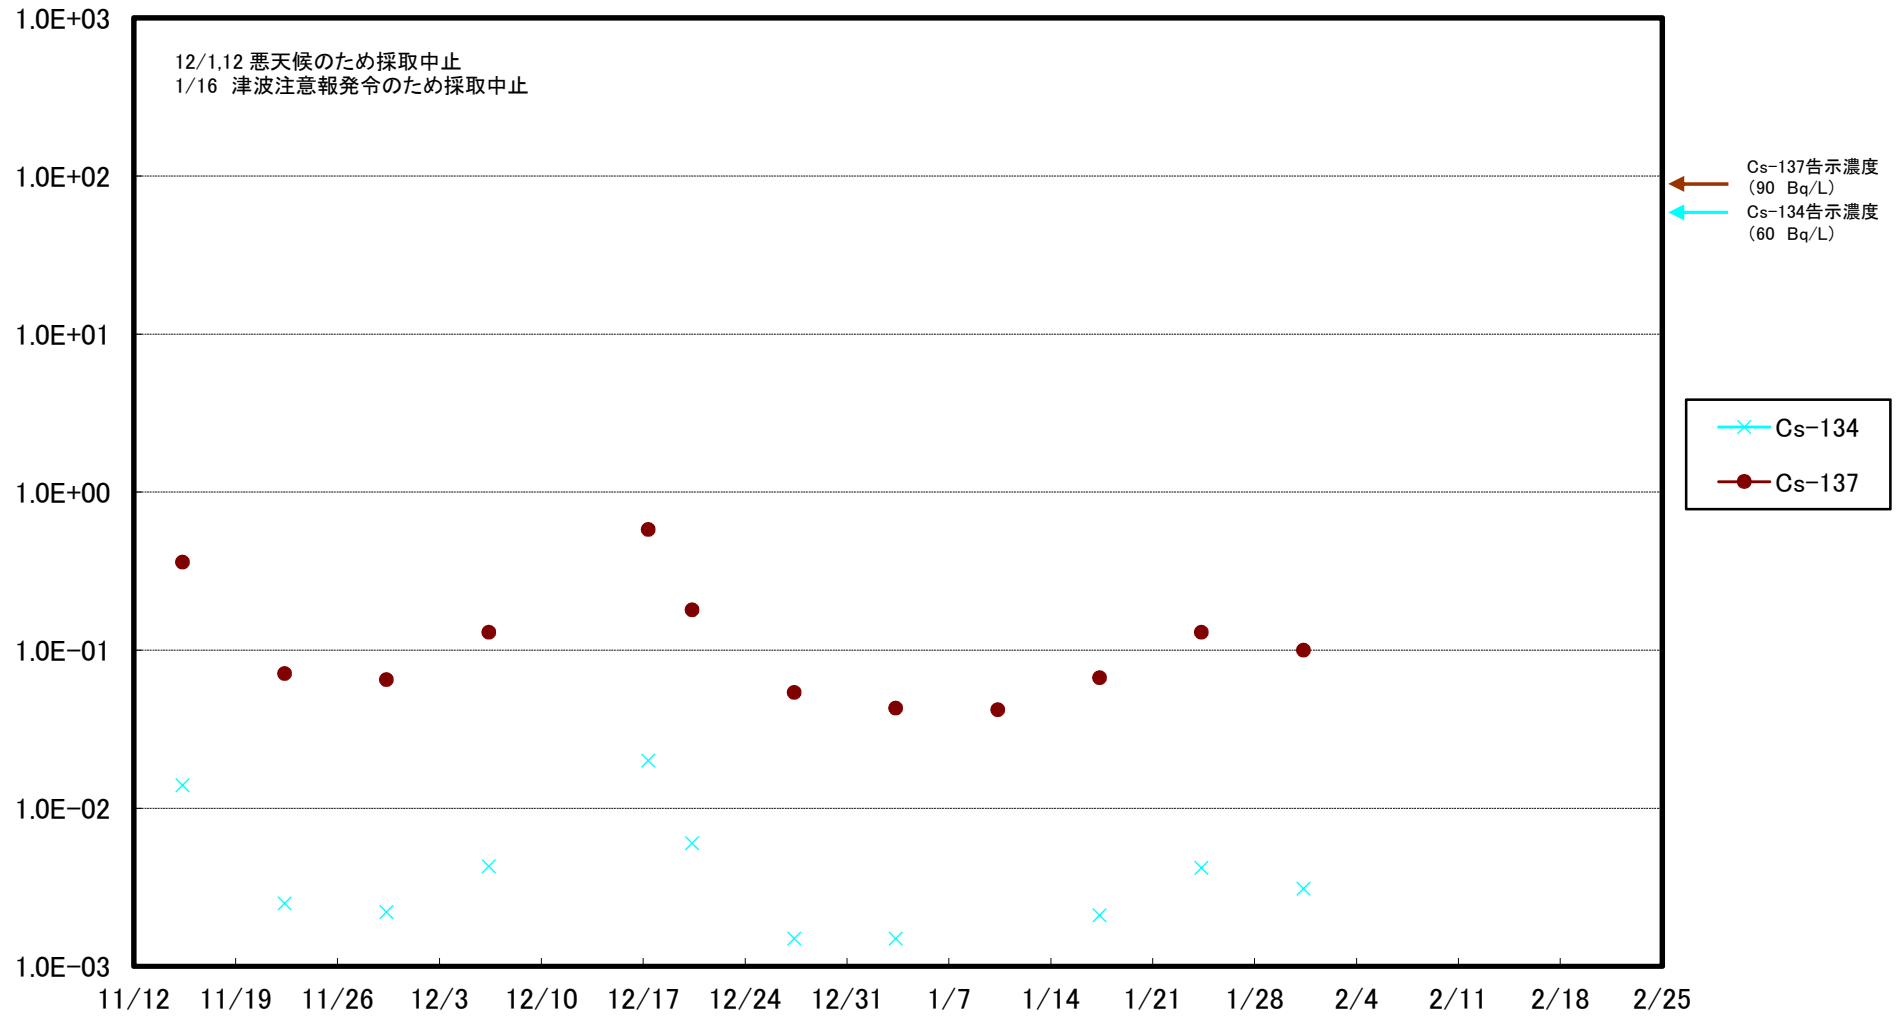

福島第一 5,6号機放水口北側(T-1) 海水放射能濃度(Bq/L)

福島第一 南放水口付近(T-2) 海水放射能濃度(Bq/L)

# 福島第一 物揚場前海水放射能濃度 (Bq/L)

福島第一 1~4号機取水口内北側(東波除堤北側)海水放射能濃度(Bq/L)

福島第一 1~4号機取水口内南側(遮水壁前)海水放射能濃度(Bq/L)

福島第一 6号機取水口前海水放射能濃度(Bq/L)

# 福島第一 港湾口海水放射能濃度 (Bq/L)