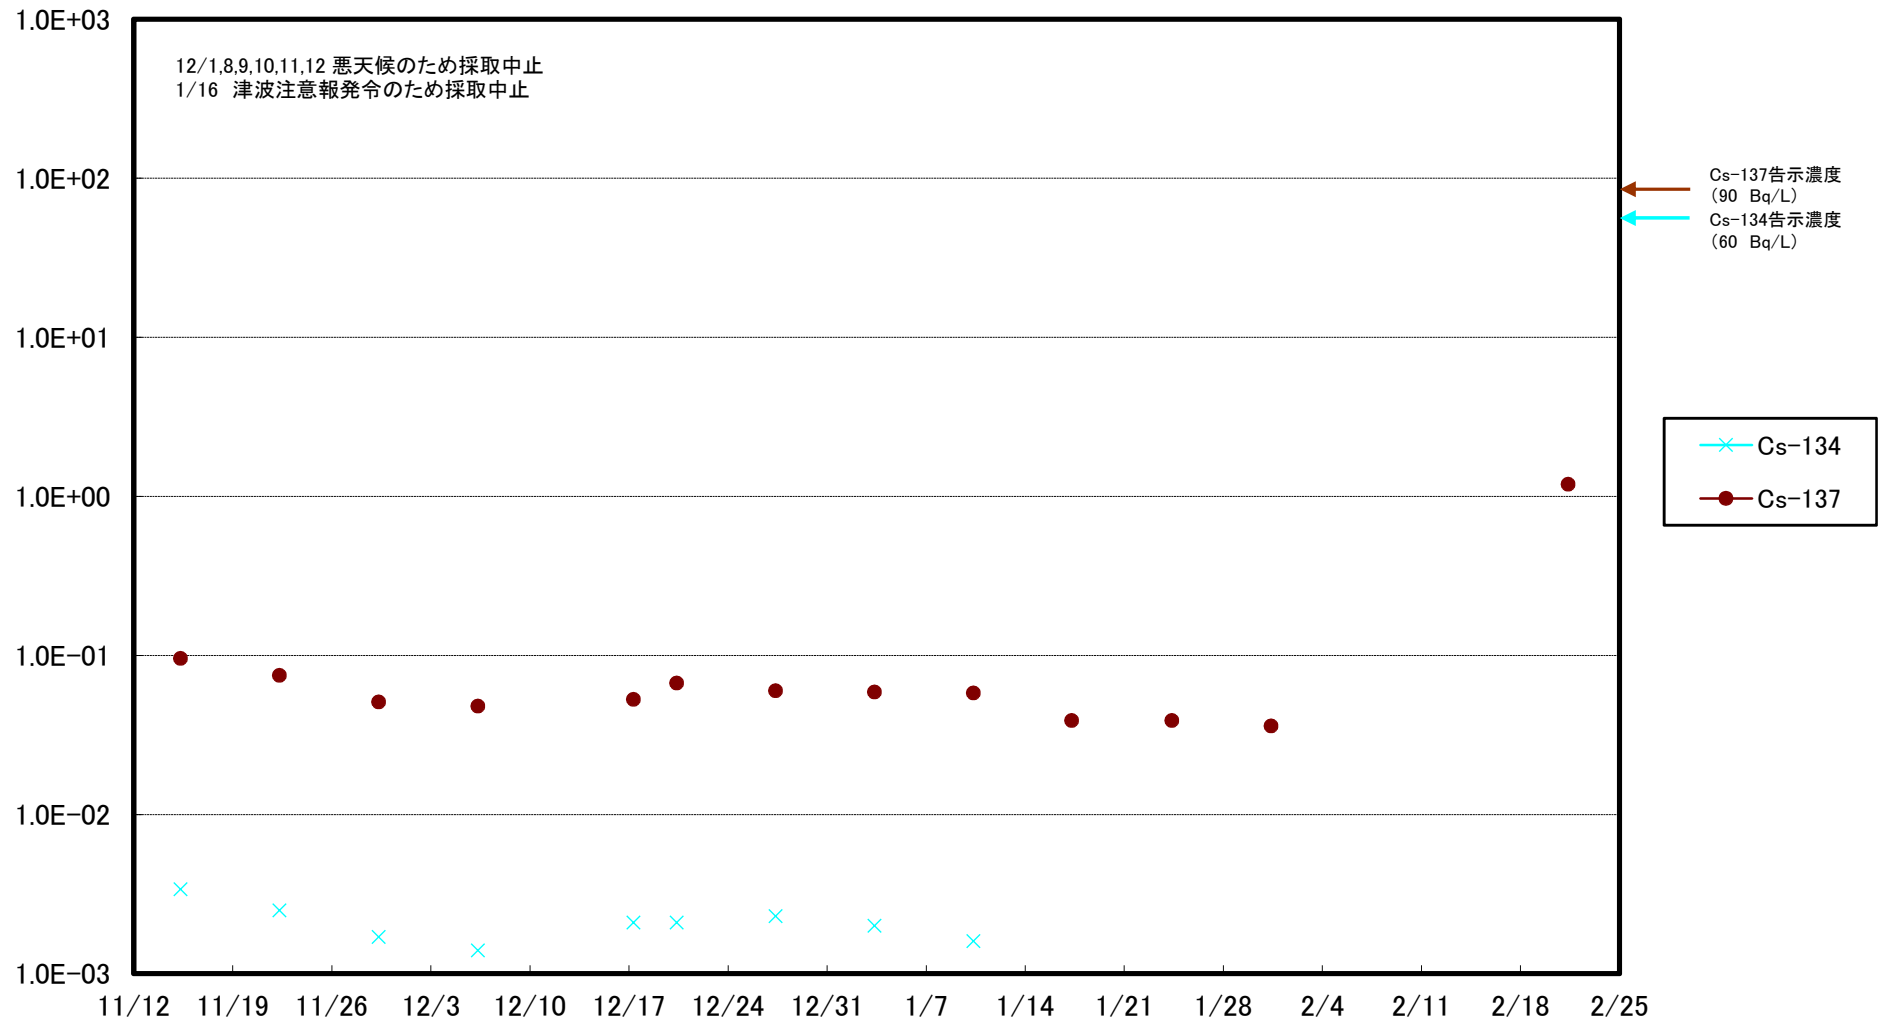

福島第一 5,6号機放水口北側(T-1) 海水放射能濃度(Bq/L)

福島第一 南放水口付近(T-2) 海水放射能濃度(Bq/L)

# 福島第一 物揚場前海水放射能濃度 (Bq/L)

福島第一 1~4号機取水口内北側(東波除堤北側)海水放射能濃度(Bq/L)

福島第一 1~4号機取水口内南側(遮水壁前)海水放射能濃度(Bq/L)

福島第一 6号機取水口前海水放射能濃度(Bq/L)

# 福島第一 港湾口海水放射能濃度 (Bq/L)