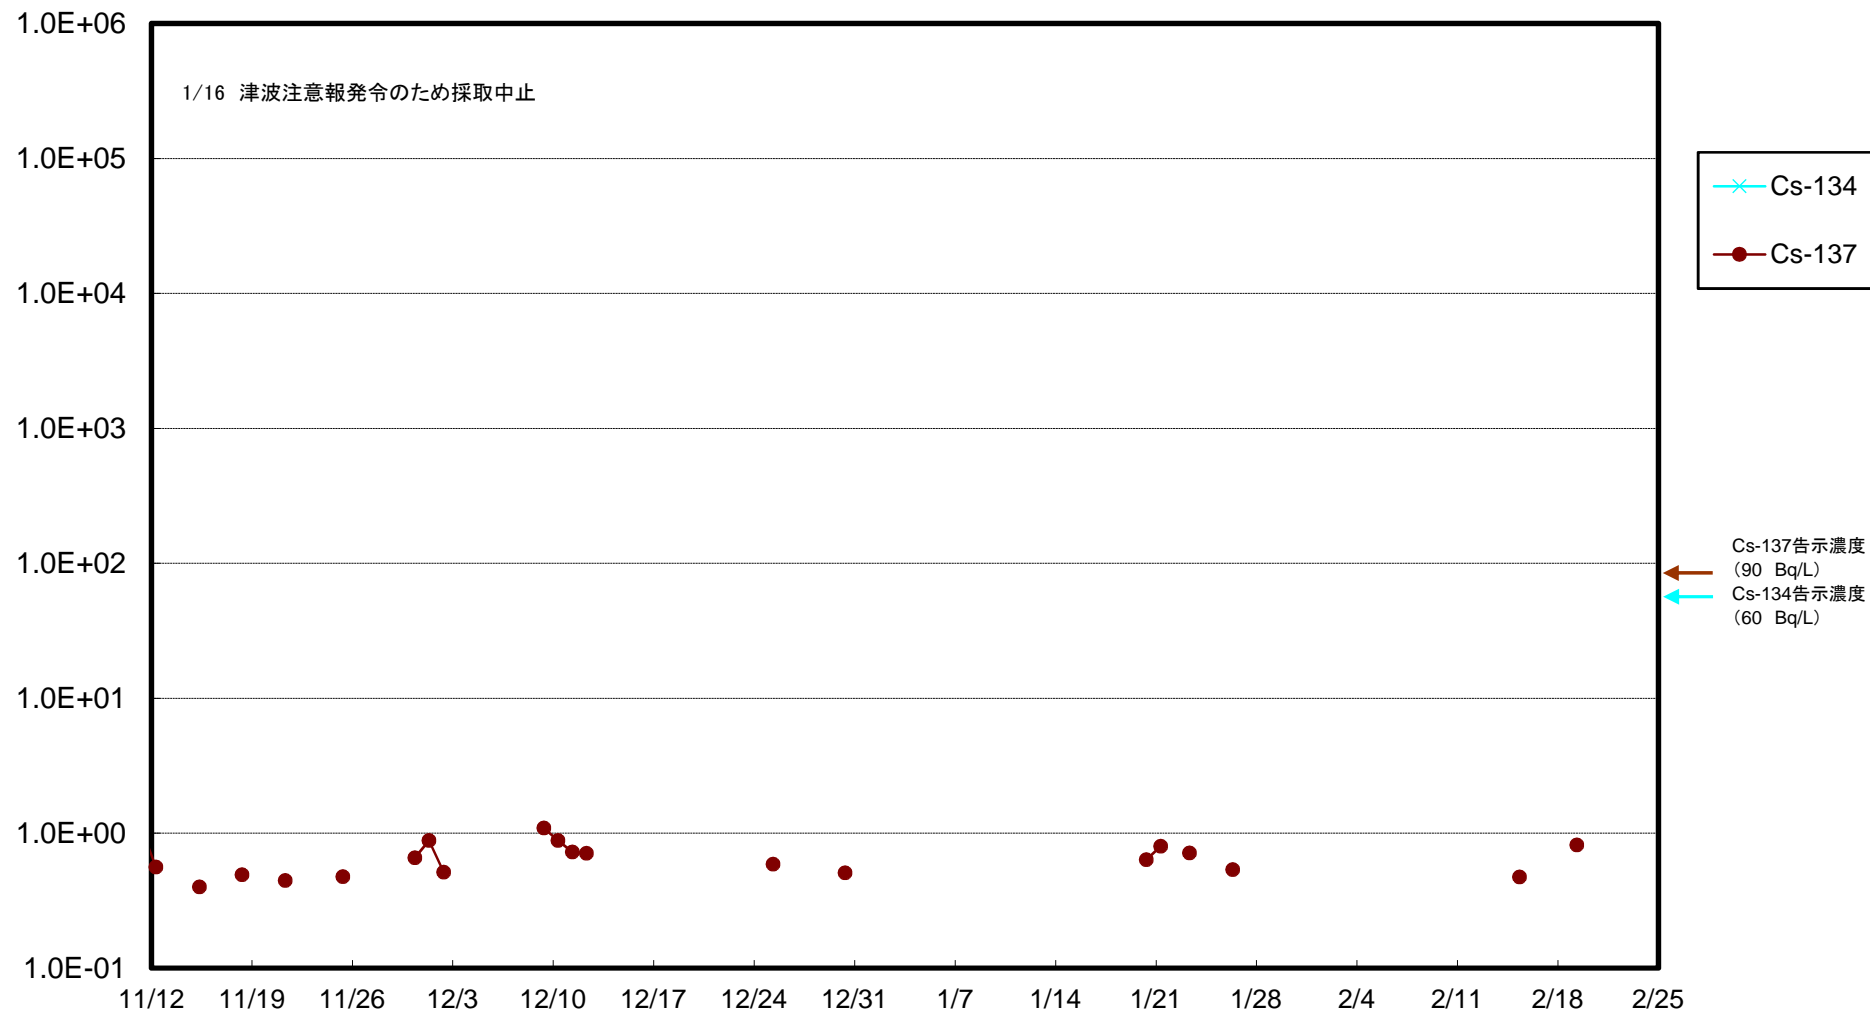

福島第一 5,6号機放水口北側(T-1) 海水放射能濃度(Bq/L)

福島第一 南放水口付近(T-2) 海水放射能濃度(Bq/L)

# 福島第一 物揚場前海水放射能濃度 (Bq/L)

福島第一 1~4号機取水口内北側(東波除堤北側)海水放射能濃度(Bq/L)

福島第一 1~4号機取水口内南側(遮水壁前)海水放射能濃度(Bq/L)

福島第一 6号機取水口前海水放射能濃度(Bq/L)

# 福島第一 港湾口海水放射能濃度 (Bq/L)