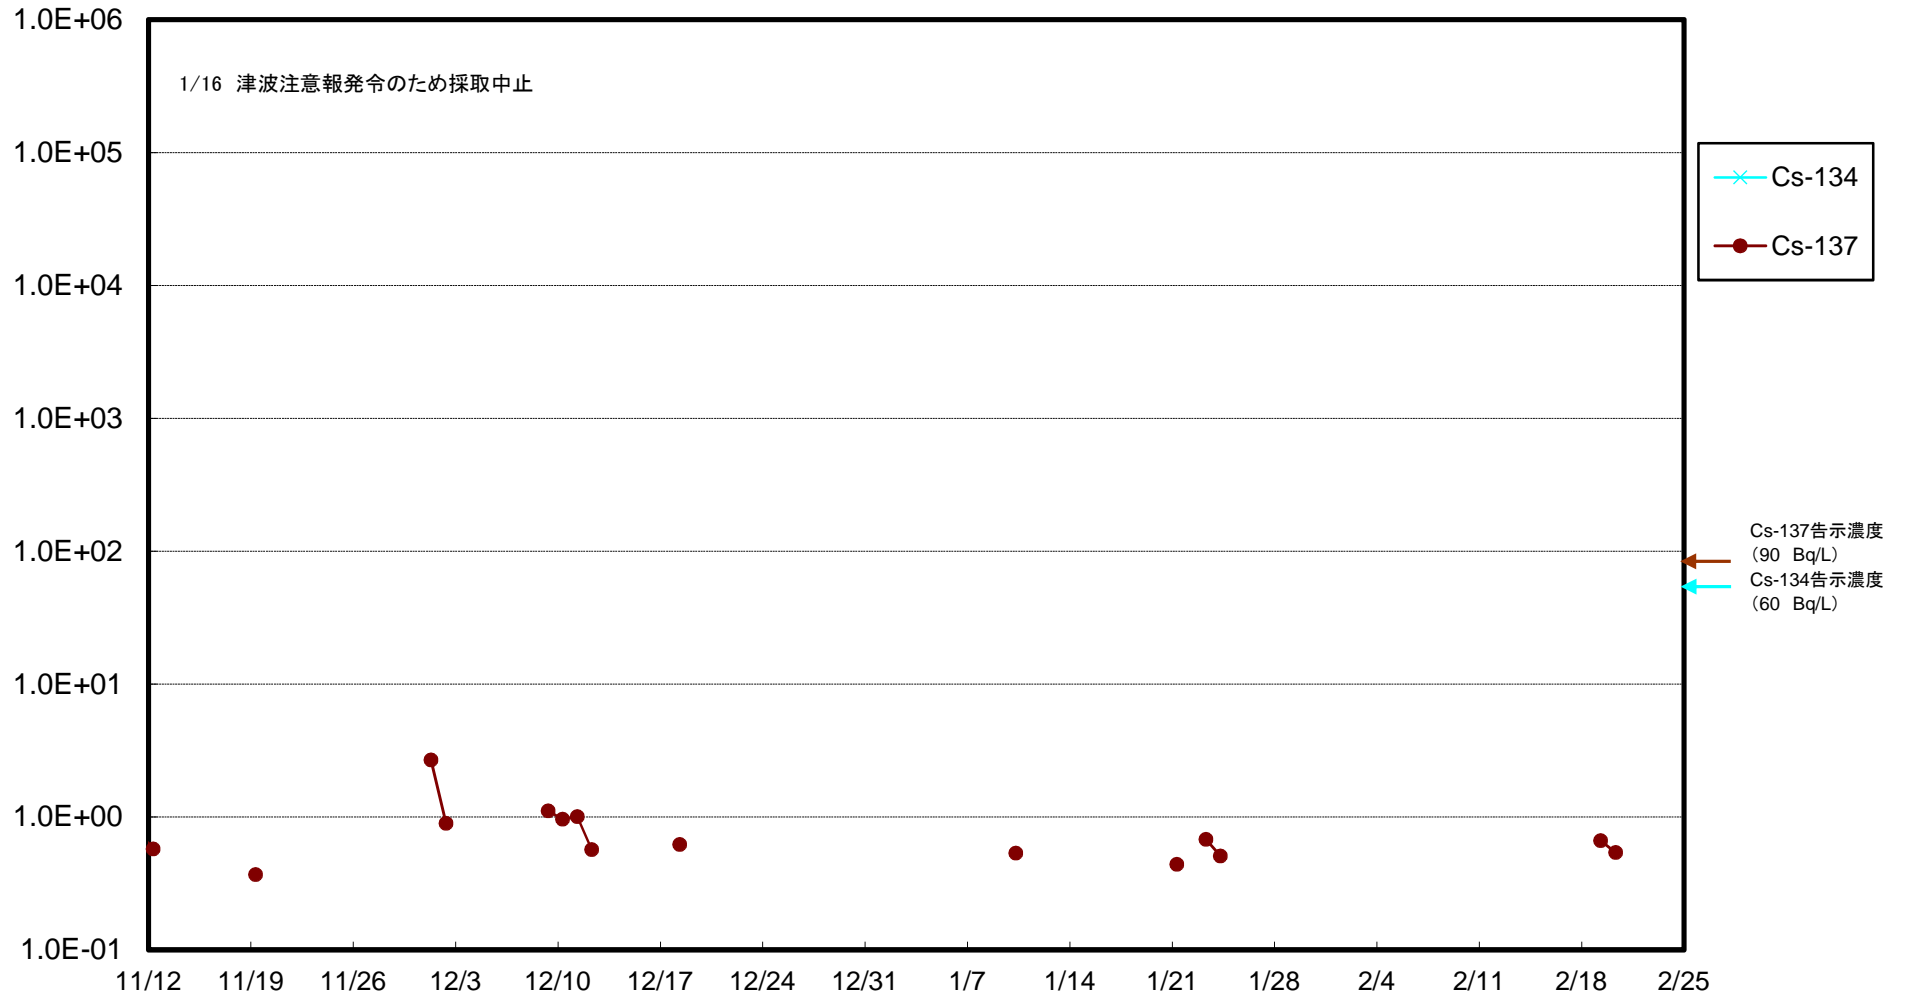

福島第一 5,6号機放水口北側(T-1) 海水放射能濃度(Bq/L)

福島第一 南放水口付近(T-2) 海水放射能濃度(Bq/L)

# 福島第一 物揚場前海水放射能濃度 (Bq/L)

福島第一 1~4号機取水口内北側(東波除堤北側)海水放射能濃度(Bq/L)

福島第一 1~4号機取水口内南側(遮水壁前)海水放射能濃度(Bq/L)

福島第一 6号機取水口前海水放射能濃度(Bq/L)

# 福島第一 港湾口海水放射能濃度 (Bq/L)