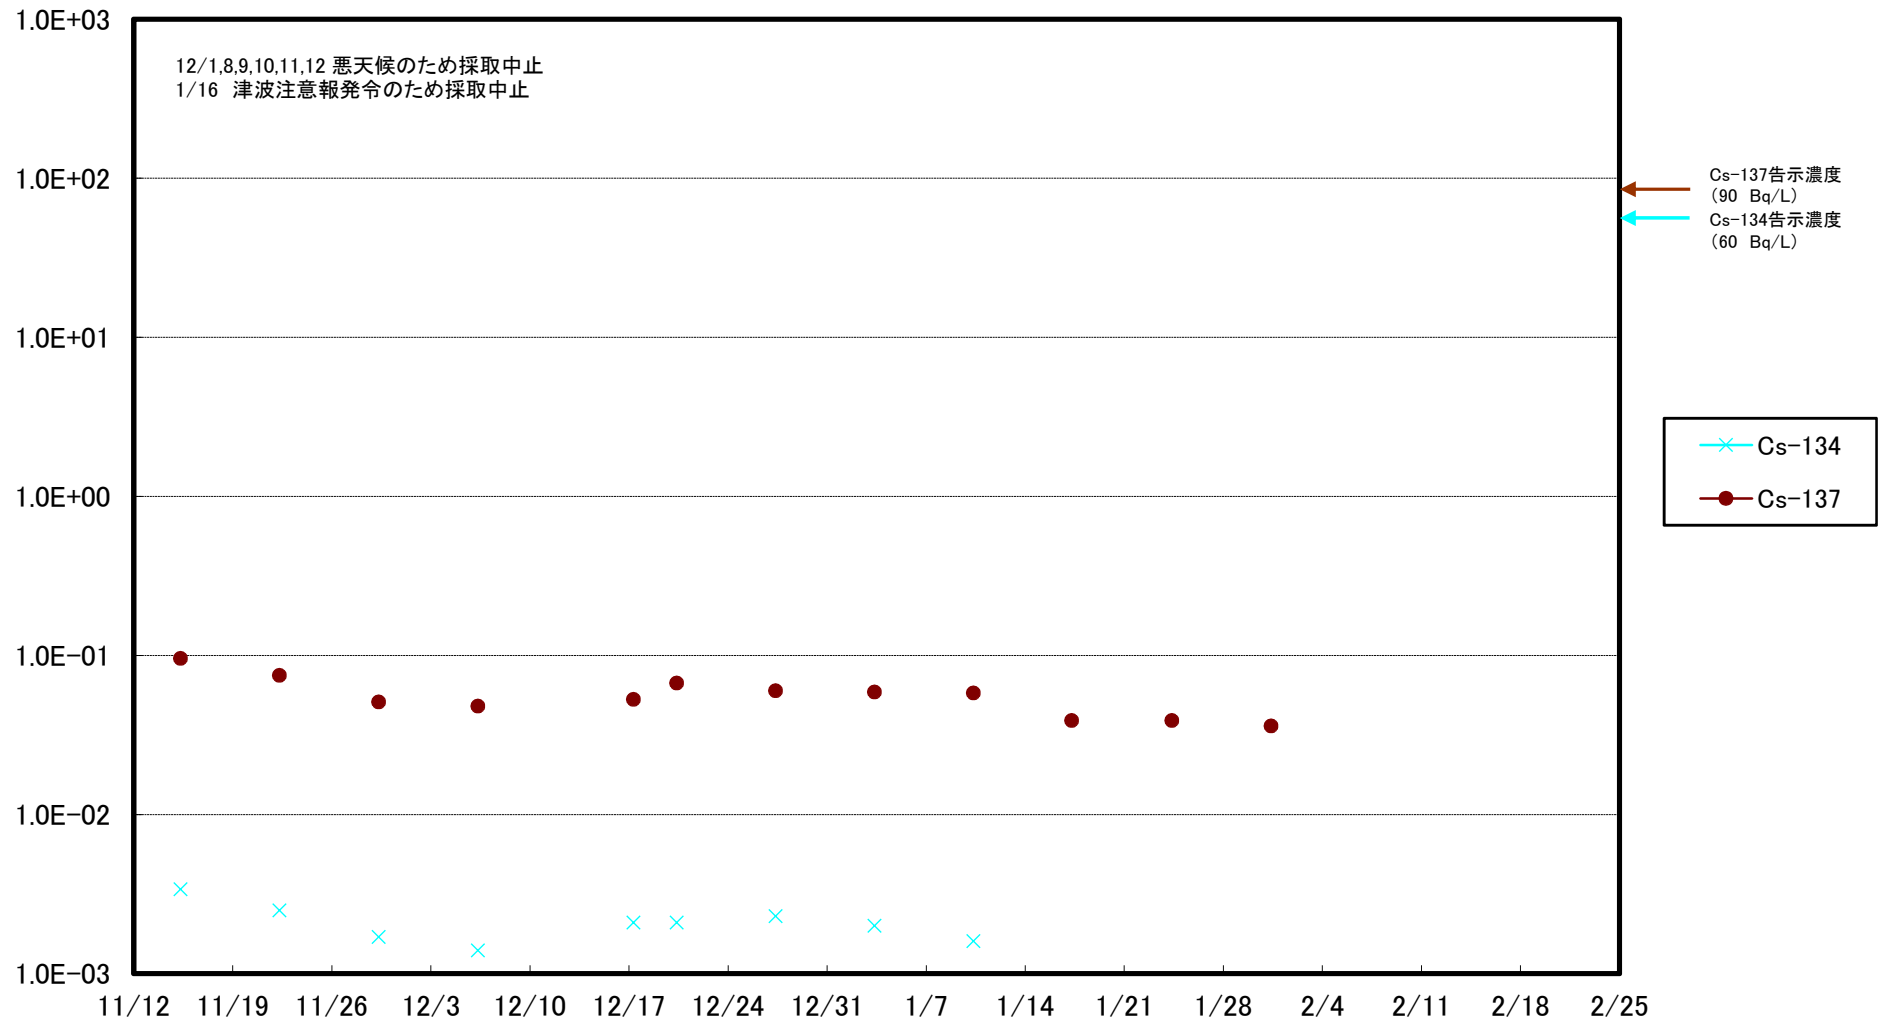

福島第一 5,6号機放水口北側(T-1) 海水放射能濃度(Bq/L)

福島第一 南放水口付近(T-2) 海水放射能濃度(Bq/L)

# 福島第一 物揚場前海水放射能濃度 (Bq/L)

福島第一 1~4号機取水口内北側(東波除堤北側)海水放射能濃度(Bq/L)

福島第一 1~4号機取水口内南側(遮水壁前)海水放射能濃度(Bq/L)

福島第一 6号機取水口前海水放射能濃度(Bq/L)

# 福島第一 港湾口海水放射能濃度 (Bq/L)