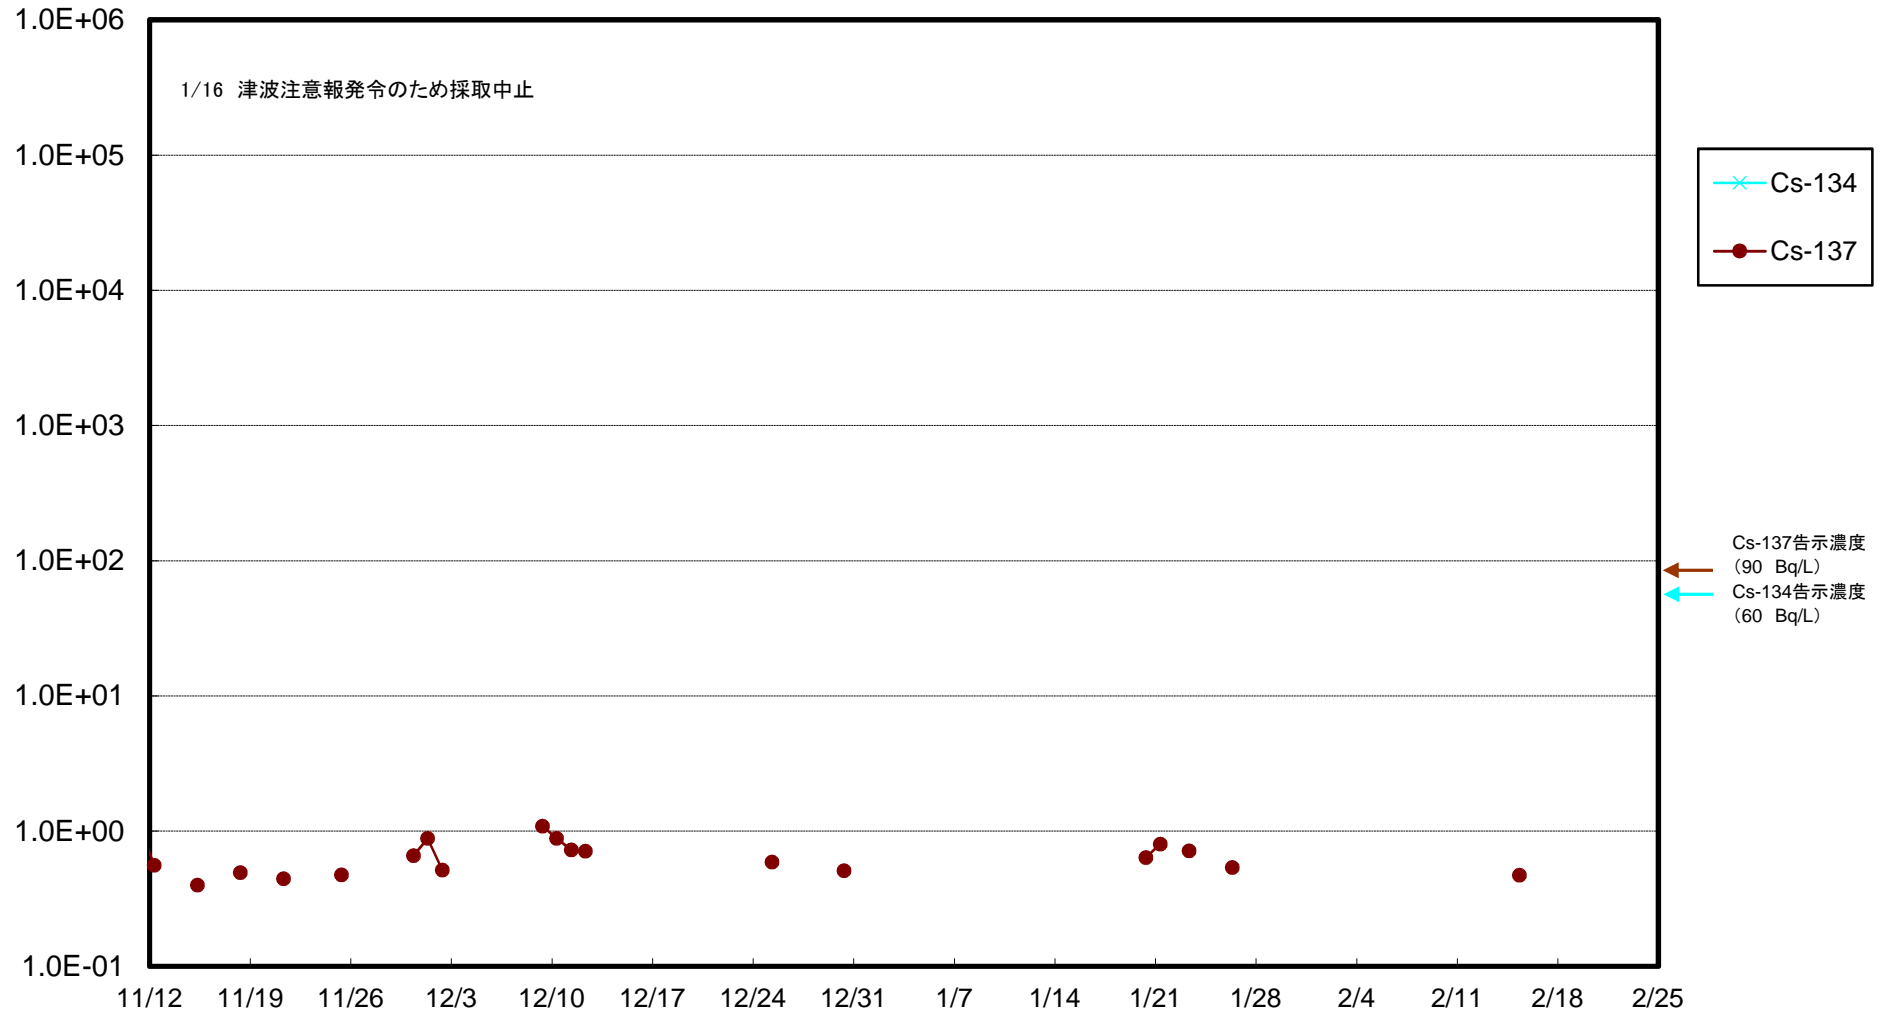

福島第一 5,6号機放水口北側(T-1) 海水放射能濃度(Bq/L)

福島第一 南放水口付近(T-2) 海水放射能濃度(Bq/L)

# 福島第一 物揚場前海水放射能濃度 (Bq/L)

福島第一 1~4号機取水口内北側(東波除堤北側)海水放射能濃度(Bq/L)

福島第一 1~4号機取水口内南側(遮水壁前)海水放射能濃度(Bq/L)

福島第一 6号機取水口前海水放射能濃度(Bq/L)

# 福島第一 港湾口海水放射能濃度 (Bq/L)