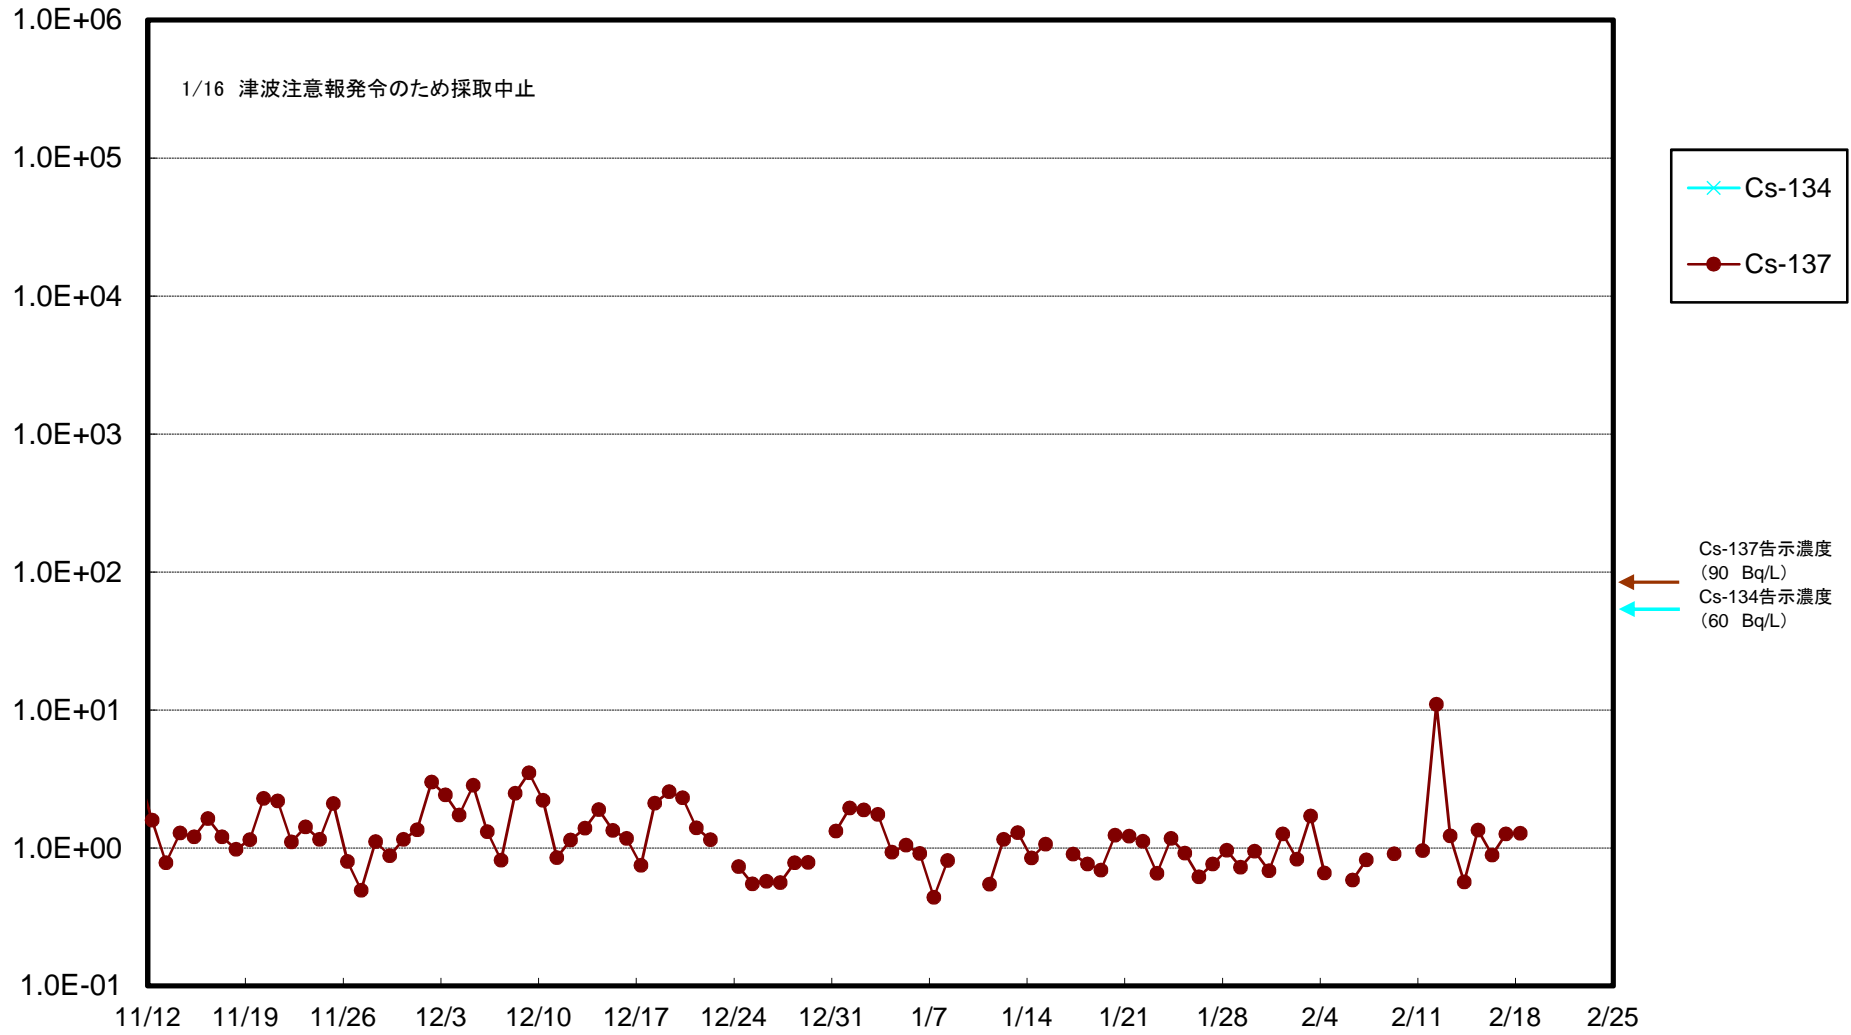

福島第一 5,6号機放水口北側(T-1) 海水放射能濃度(Bq/L)

福島第一 南放水口付近(T-2) 海水放射能濃度(Bq/L)

# 福島第一 物揚場前海水放射能濃度 (Bq/L)

福島第一 1~4号機取水口内北側(東波除堤北側)海水放射能濃度(Bq/L)

福島第一 1~4号機取水口内南側(遮水壁前)海水放射能濃度(Bq/L)

福島第一 6号機取水口前海水放射能濃度(Bq/L)

# 福島第一 港湾口海水放射能濃度 (Bq/L)