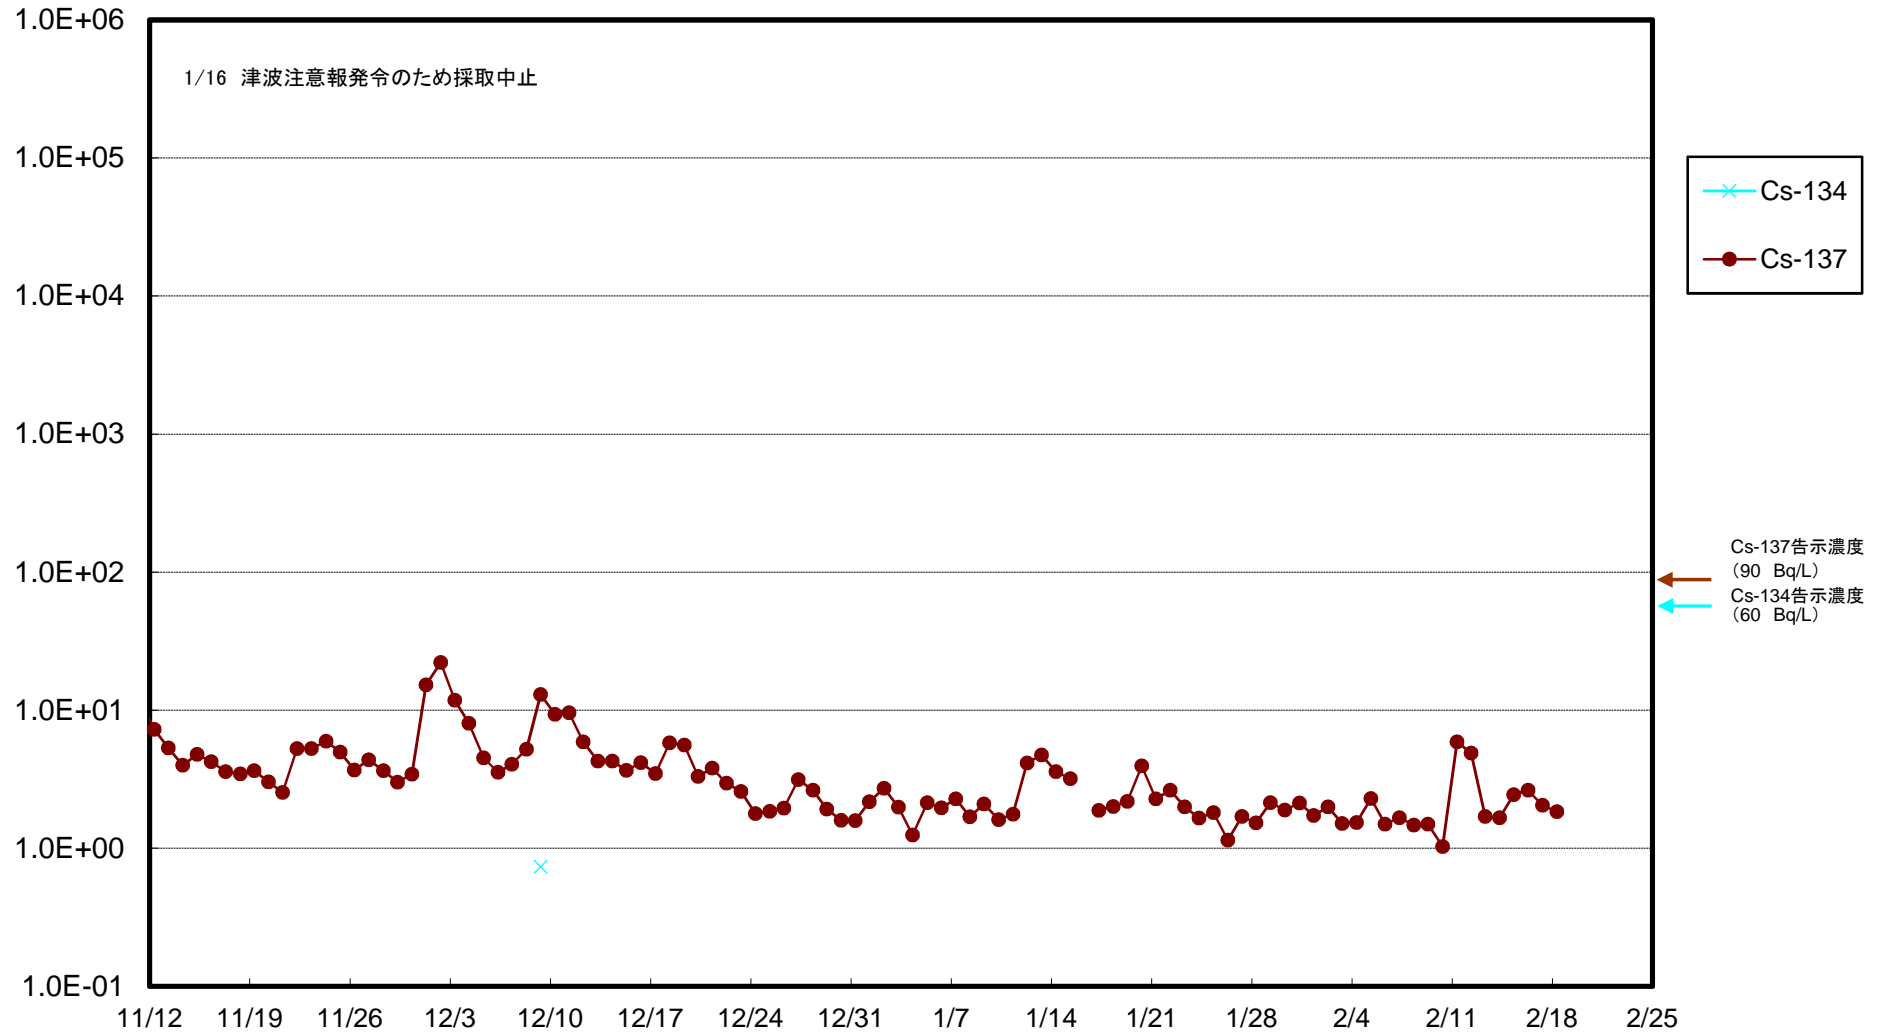

福島第一 5,6号機放水口北側(T-1) 海水放射能濃度(Bq/L)

福島第一 南放水口付近(T-2) 海水放射能濃度(Bq/L)

# 福島第一 物揚場前海水放射能濃度 (Bq/L)

福島第一 1~4号機取水口内北側(東波除堤北側)海水放射能濃度(Bq/L)

福島第一 1~4号機取水口内南側(遮水壁前)海水放射能濃度(Bq/L)

福島第一 6号機取水口前海水放射能濃度(Bq/L)