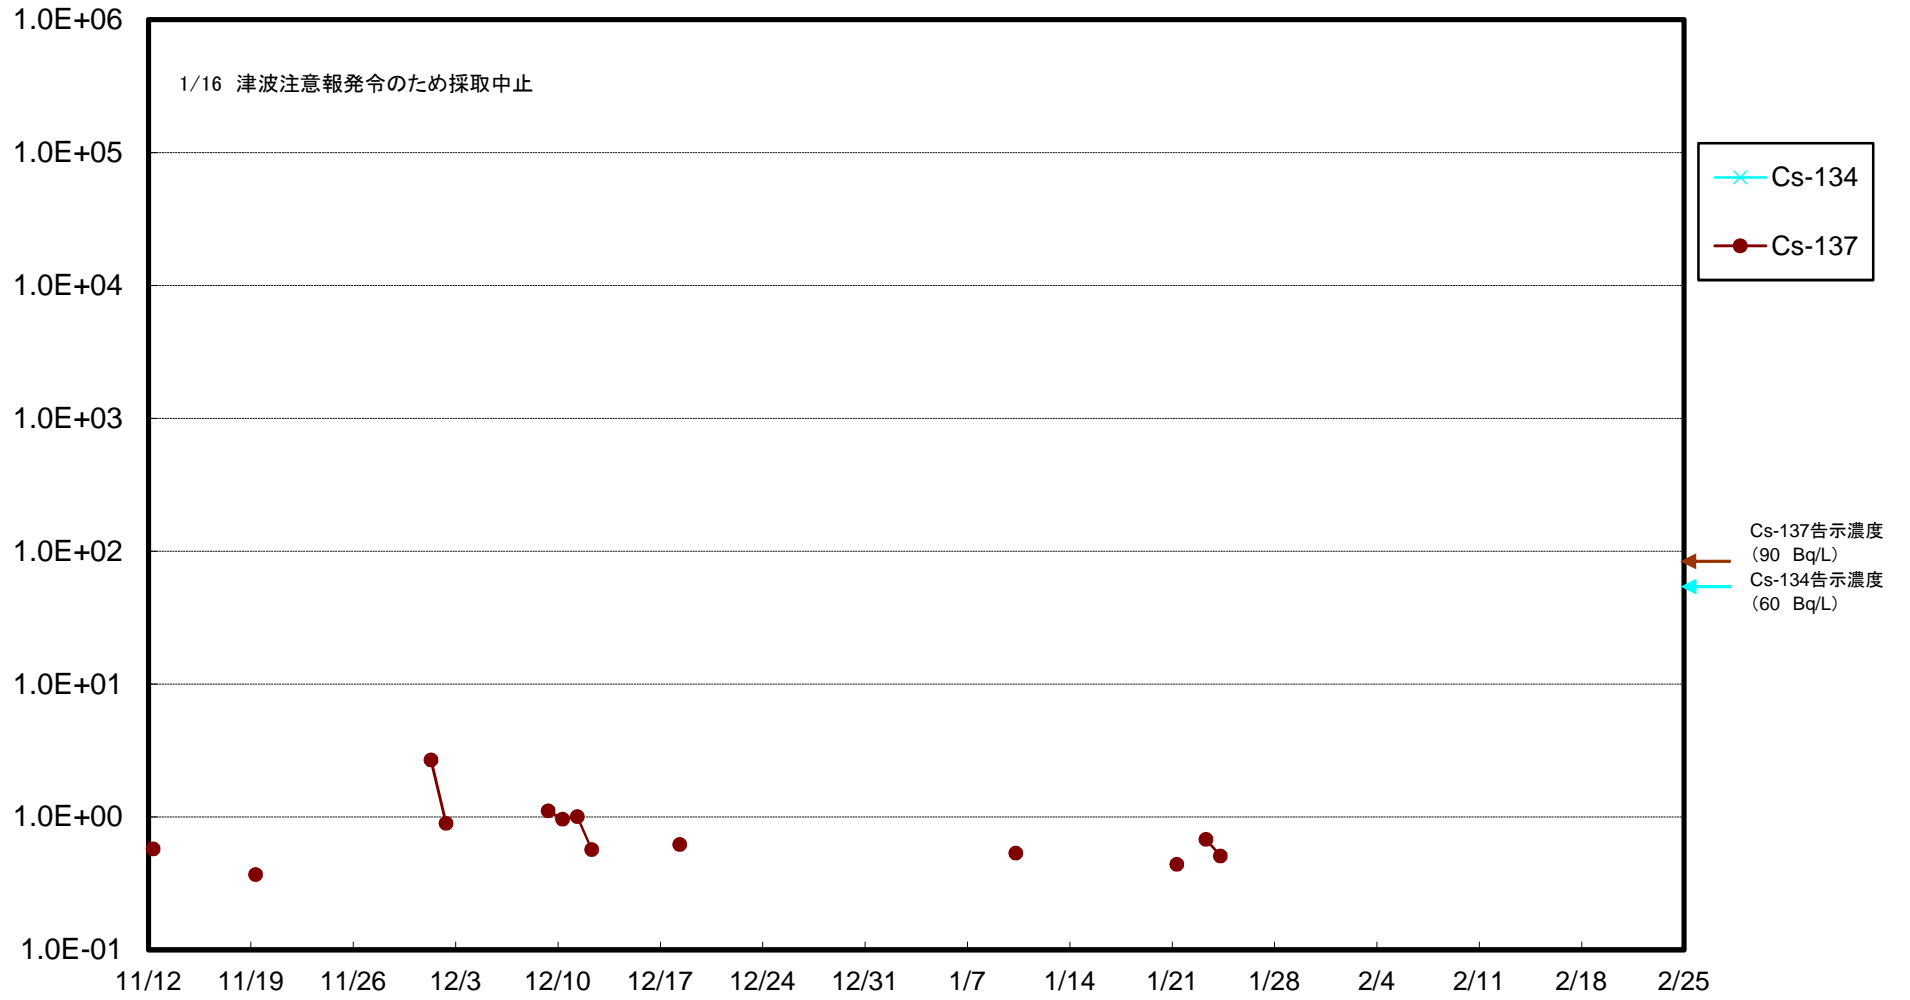

福島第一 5,6号機放水口北側(T-1) 海水放射能濃度(Bq/L)

福島第一 南放水口付近(T-2) 海水放射能濃度(Bq/L)

# 福島第一 物揚場前海水放射能濃度 (Bq/L)

福島第一 1~4号機取水口内北側(東波除堤北側)海水放射能濃度(Bq/L)

福島第一 1~4号機取水口内南側(遮水壁前)海水放射能濃度(Bq/L)

福島第一 6号機取水口前海水放射能濃度(Bq/L)

# 福島第一 港湾口海水放射能濃度 (Bq/L)