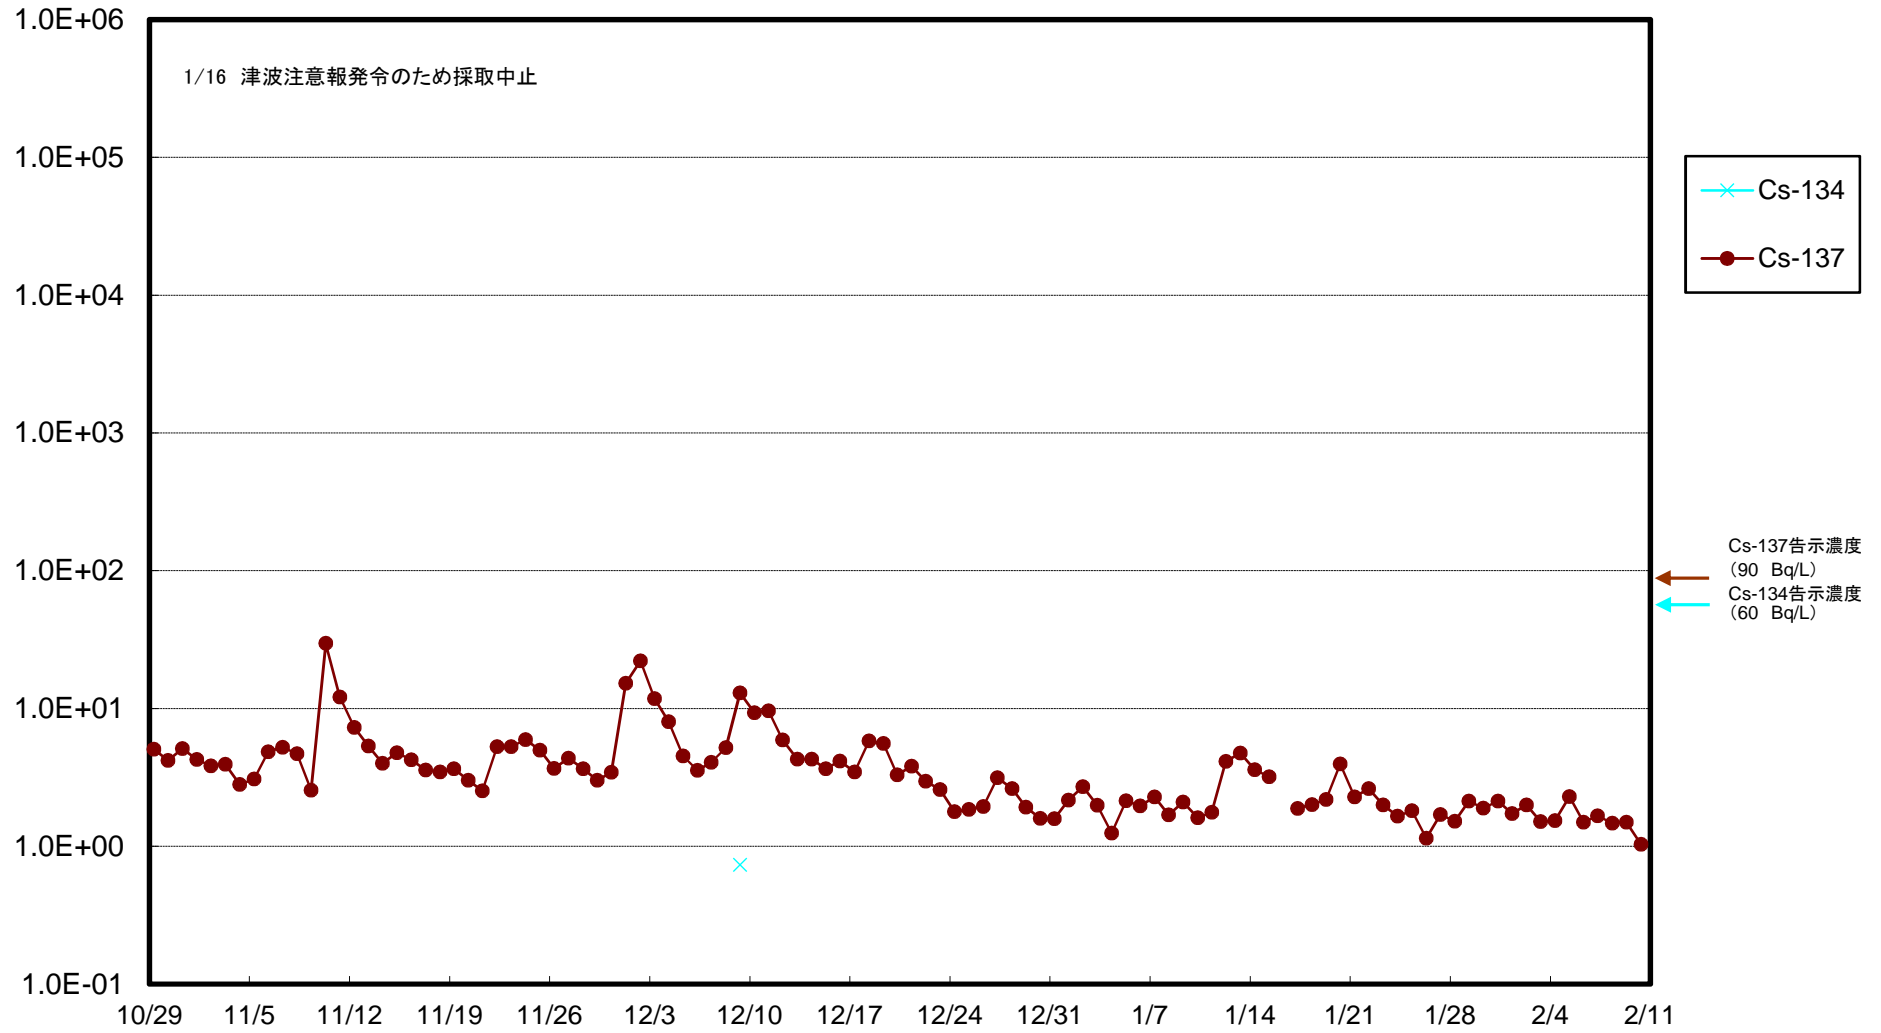

福島第一 5,6号機放水口北側(T-1) 海水放射能濃度(Bq/L)

福島第一 南放水口付近(T-2) 海水放射能濃度(Bq/L)

福島第一 物揚場前海水放射能濃度 (Bq/L)

福島第一 1~4号機取水口内北側(東波除堤北側)海水放射能濃度(Bq/L)

福島第一 1~4号機取水口内南側(遮水壁前)海水放射能濃度(Bq/L)

福島第一 6号機取水口前海水放射能濃度(Bq/L)

福島第一 港湾口海水放射能濃度 (Bq/L)