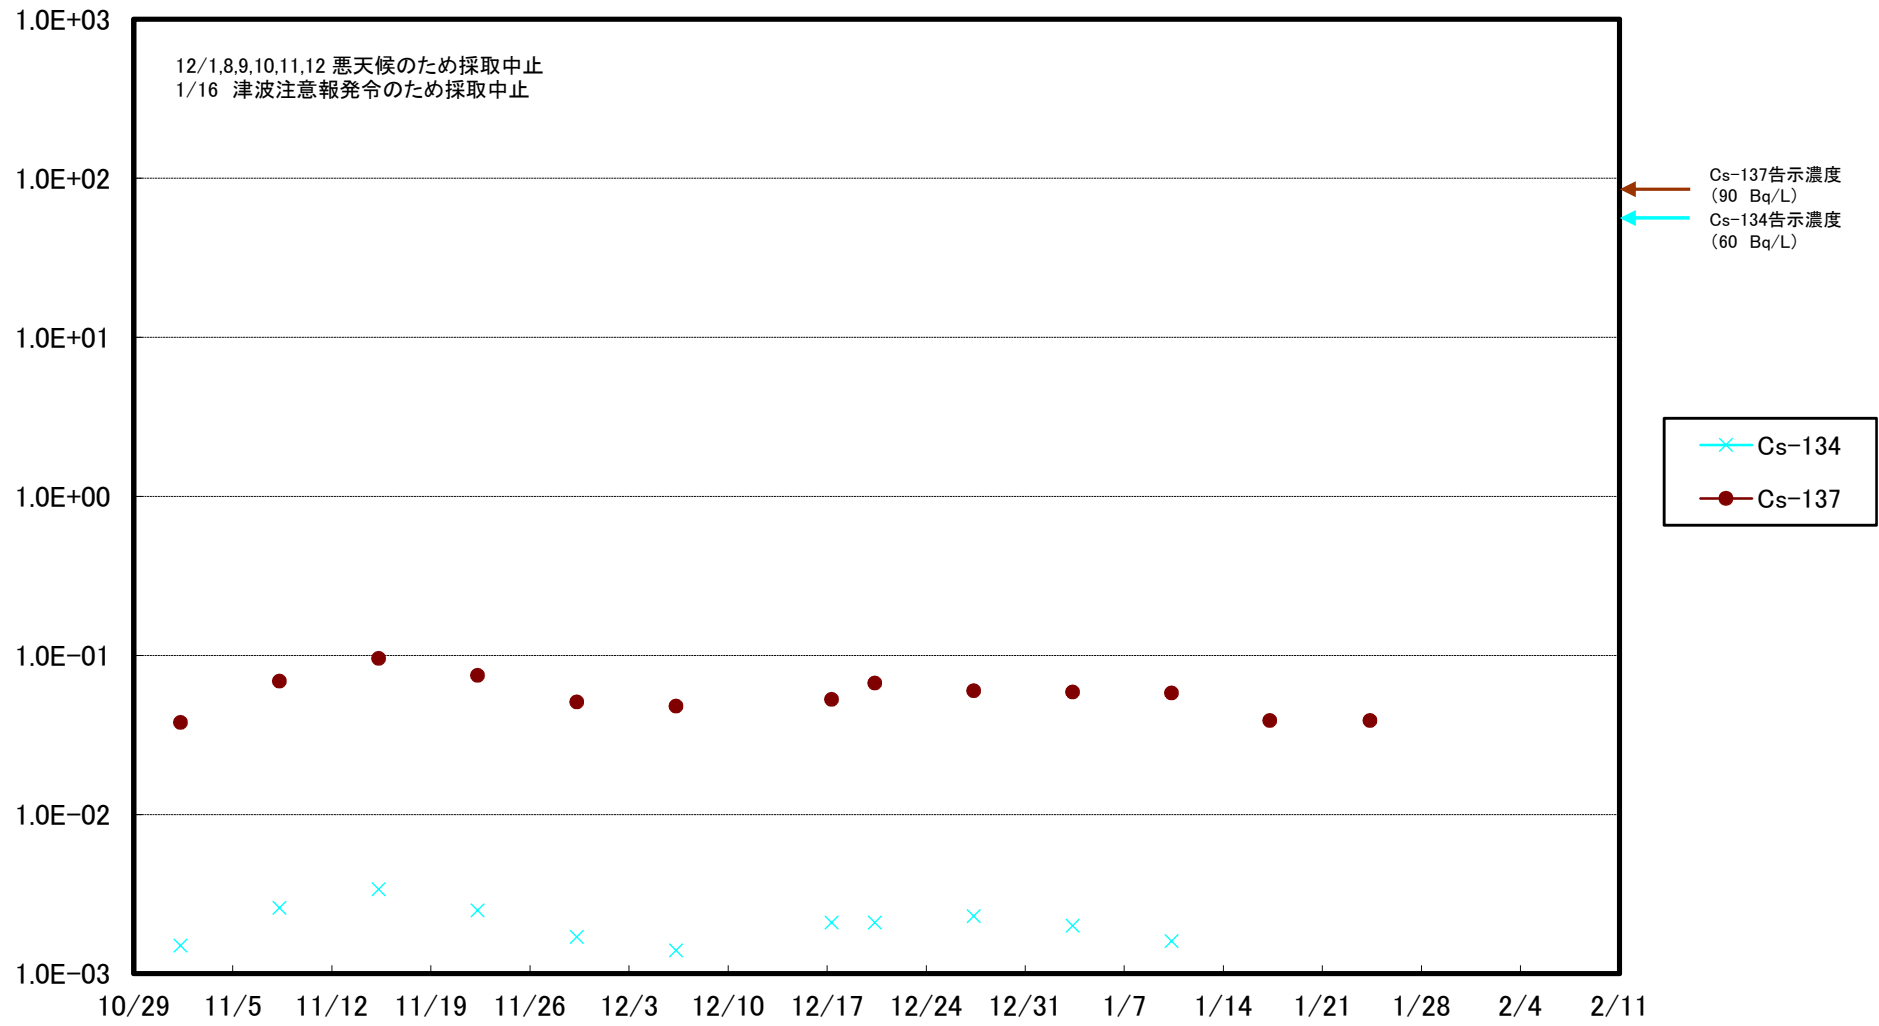

福島第一 5,6号機放水口北側(T-1) 海水放射能濃度(Bq/L)

福島第一 南放水口付近(T-2) 海水放射能濃度(Bq/L)

福島第一 物揚場前海水放射能濃度 (Bq/L)

福島第一 1~4号機取水口内北側(東波除堤北側)海水放射能濃度(Bq/L)

福島第一 1~4号機取水口内南側(遮水壁前)海水放射能濃度(Bq/L)

福島第一 6号機取水口前海水放射能濃度(Bq/L)

福島第一 港湾口海水放射能濃度 (Bq/L)