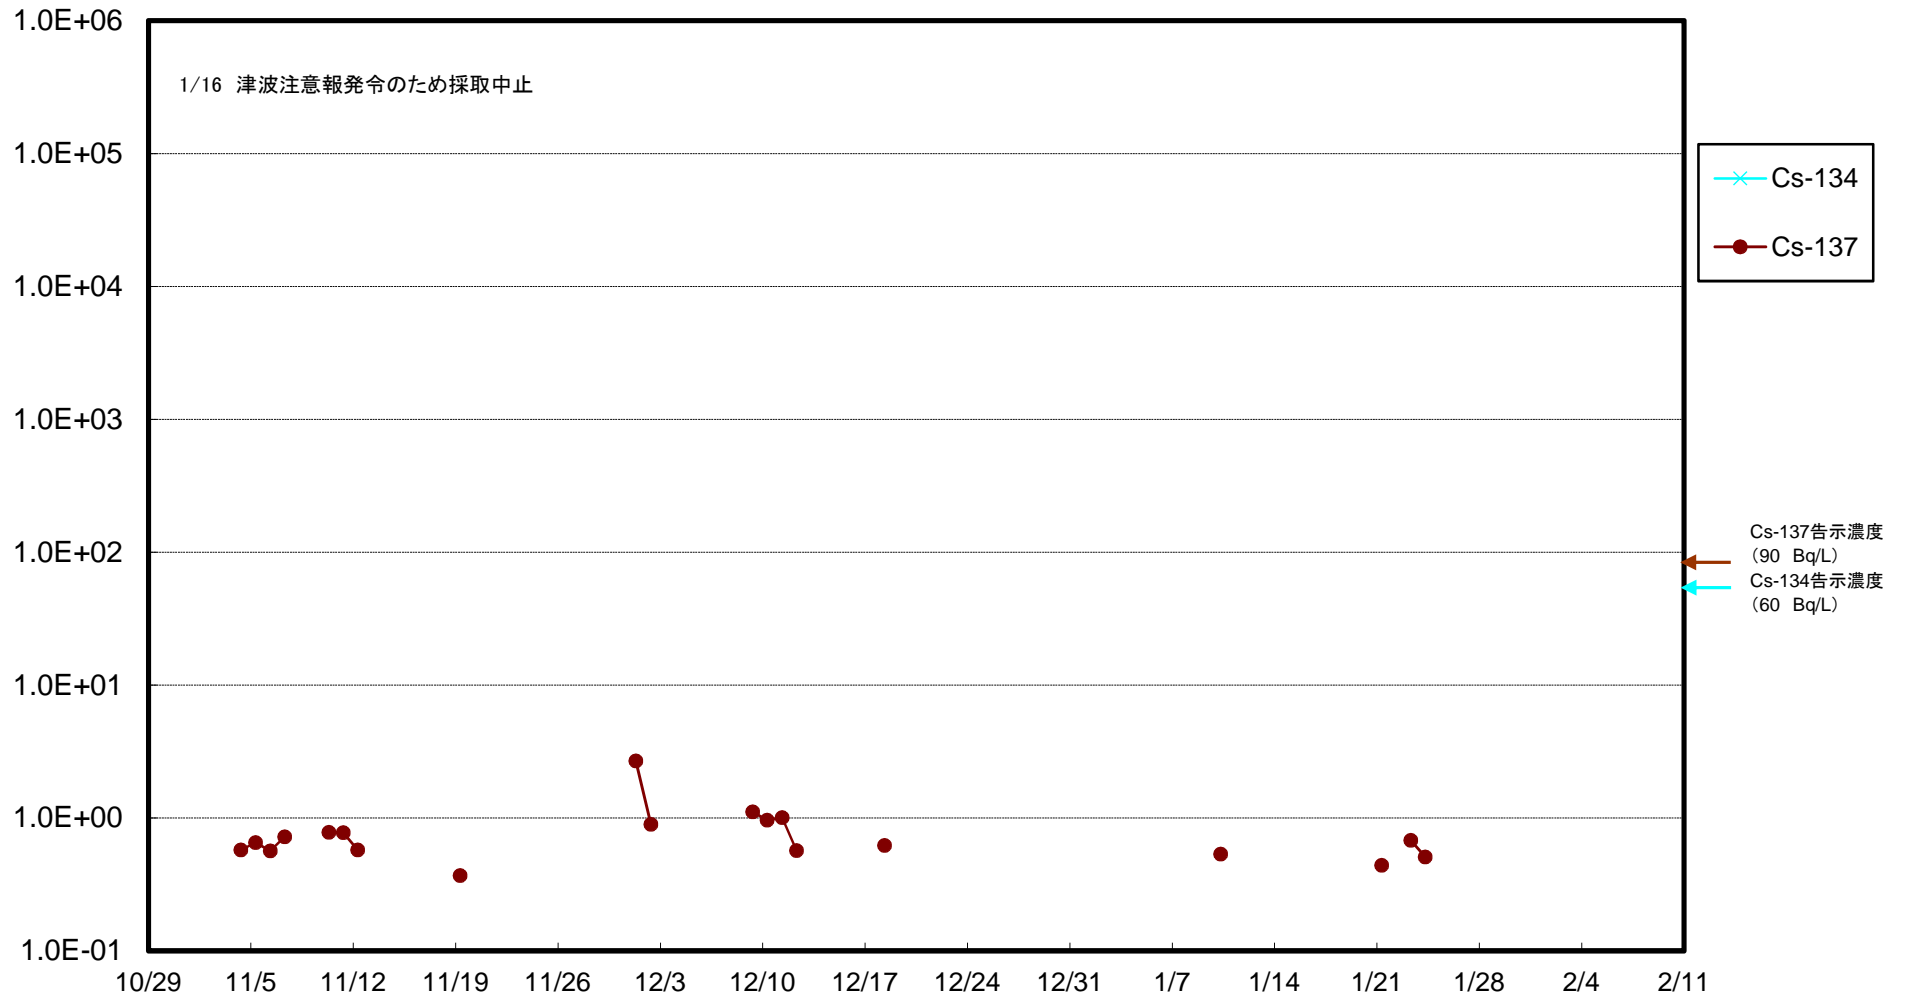

福島第一 5,6号機放水口北側(T-1) 海水放射能濃度(Bq/L)

福島第一 南放水口付近(T-2) 海水放射能濃度(Bq/L)

福島第一 物揚場前海水放射能濃度 (Bq/L)

福島第一 1~4号機取水口内北側(東波除堤北側)海水放射能濃度(Bq/L)

福島第一 1~4号機取水口内南側(遮水壁前)海水放射能濃度(Bq/L)

福島第一 6号機取水口前海水放射能濃度(Bq/L)

福島第一 港湾口海水放射能濃度 (Bq/L)