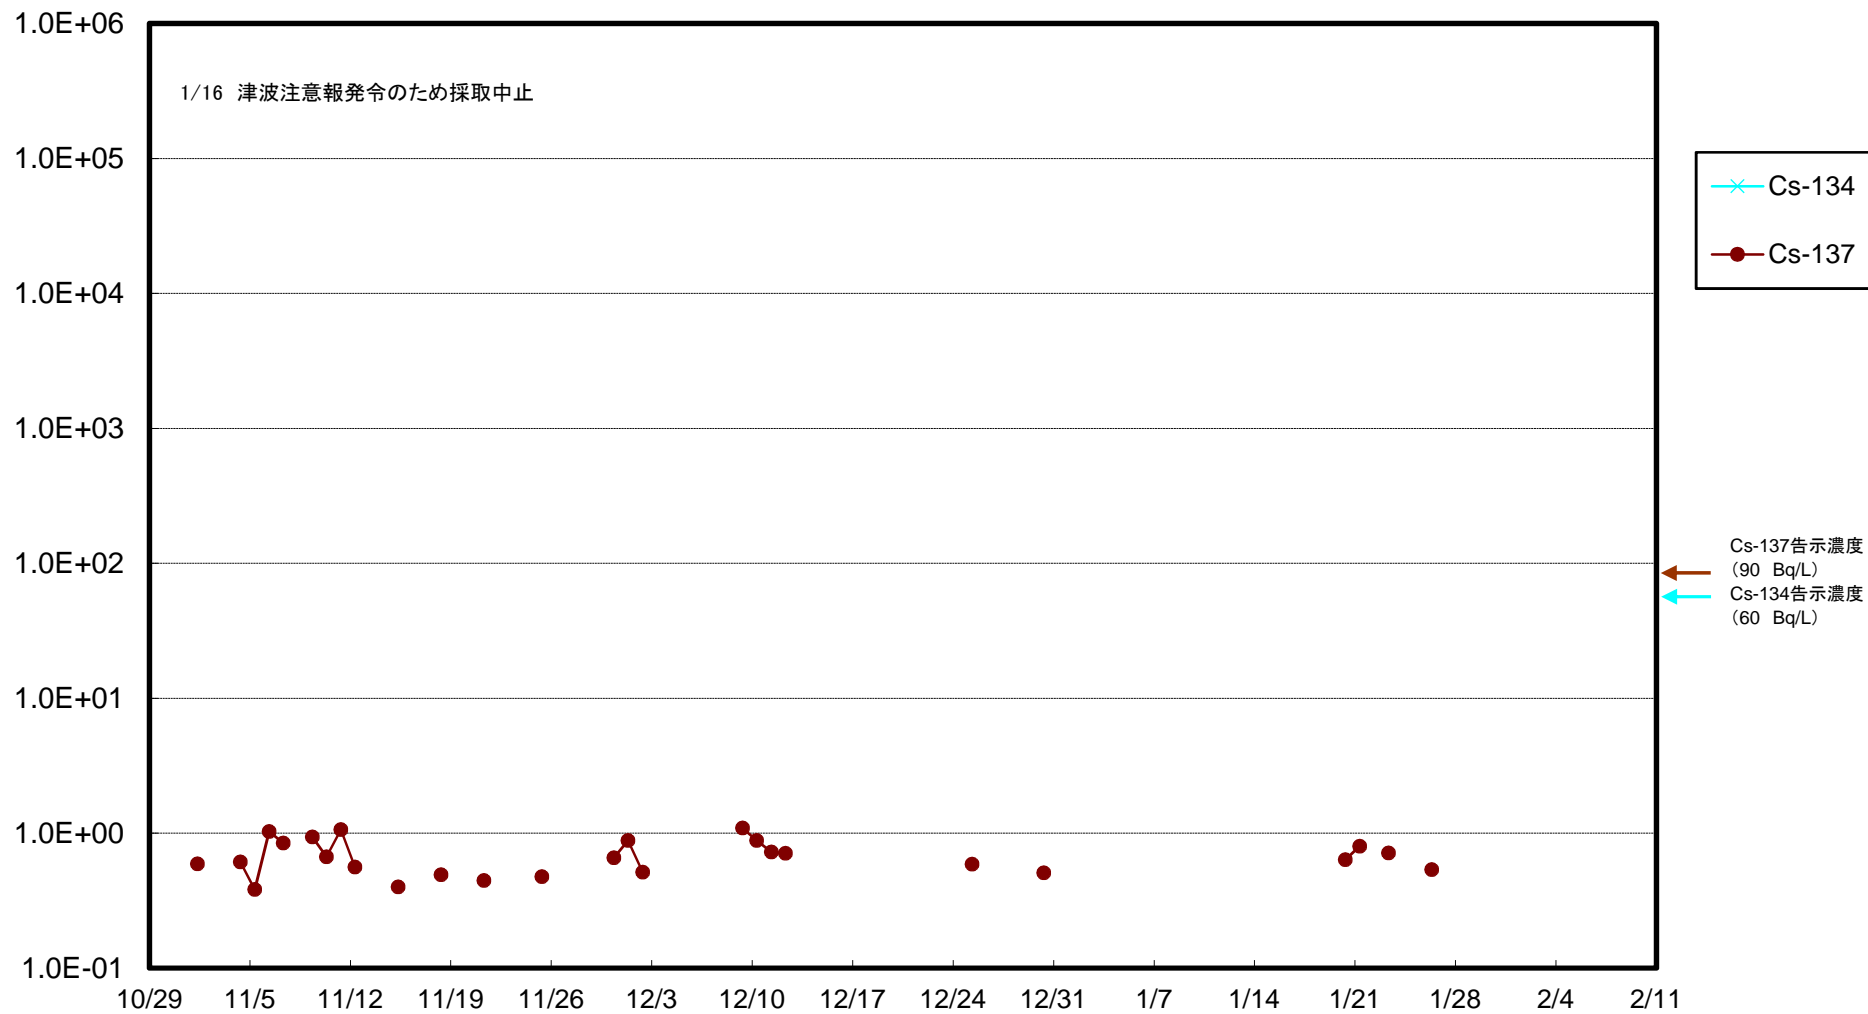

福島第一 5,6号機放水口北側(T-1) 海水放射能濃度(Bq/L)

福島第一 南放水口付近(T-2) 海水放射能濃度(Bq/L)

福島第一 物揚場前海水放射能濃度 (Bq/L)

福島第一 1~4号機取水口内北側(東波除堤北側)海水放射能濃度(Bq/L)

福島第一 1~4号機取水口内南側(遮水壁前)海水放射能濃度(Bq/L)

福島第一 6号機取水口前海水放射能濃度(Bq/L)

福島第一 港湾口海水放射能濃度 (Bq/L)