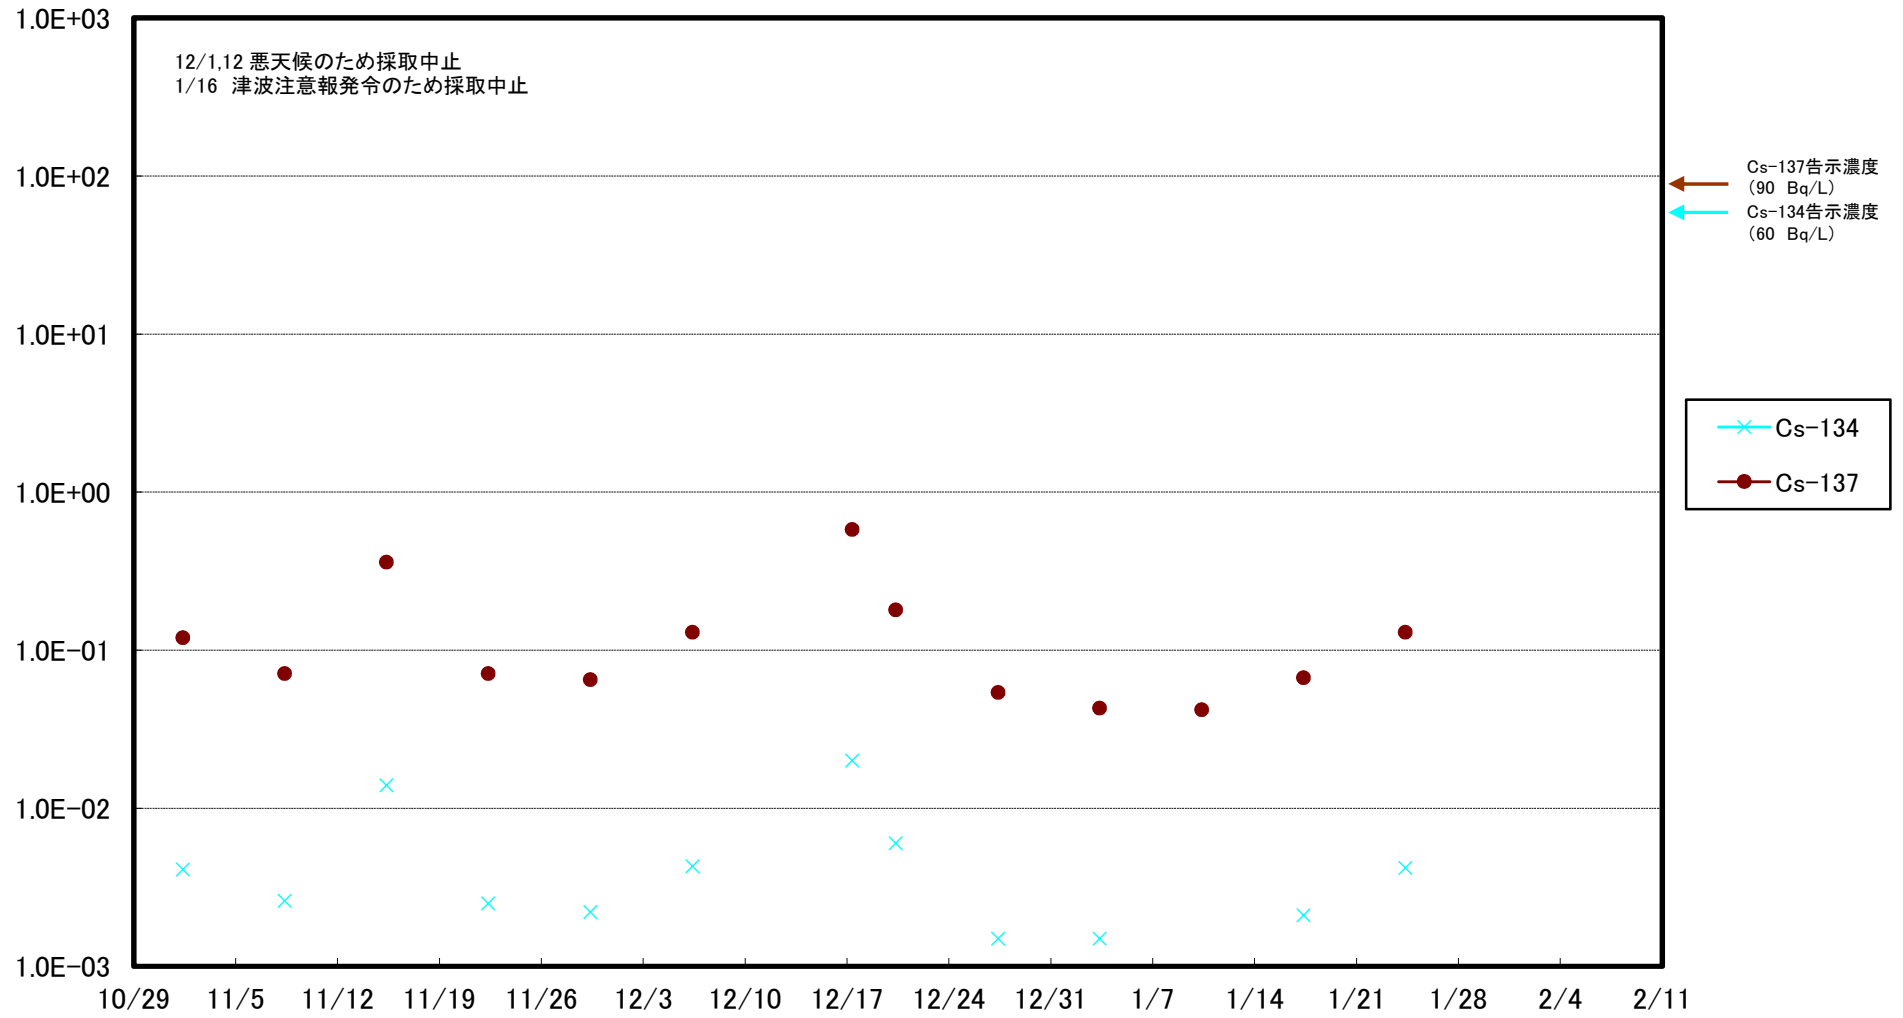

福島第一 5,6号機放水口北側(T-1) 海水放射能濃度(Bq/L)

福島第一 南放水口付近(T-2) 海水放射能濃度(Bq/L)

福島第一 物揚場前海水放射能濃度 (Bq/L)

福島第一 1~4号機取水口内北側(東波除堤北側)海水放射能濃度(Bq/L)

福島第一 1~4号機取水口内南側(遮水壁前)海水放射能濃度(Bq/L)

福島第一 6号機取水口前海水放射能濃度(Bq/L)

福島第一 港湾口海水放射能濃度 (Bq/L)