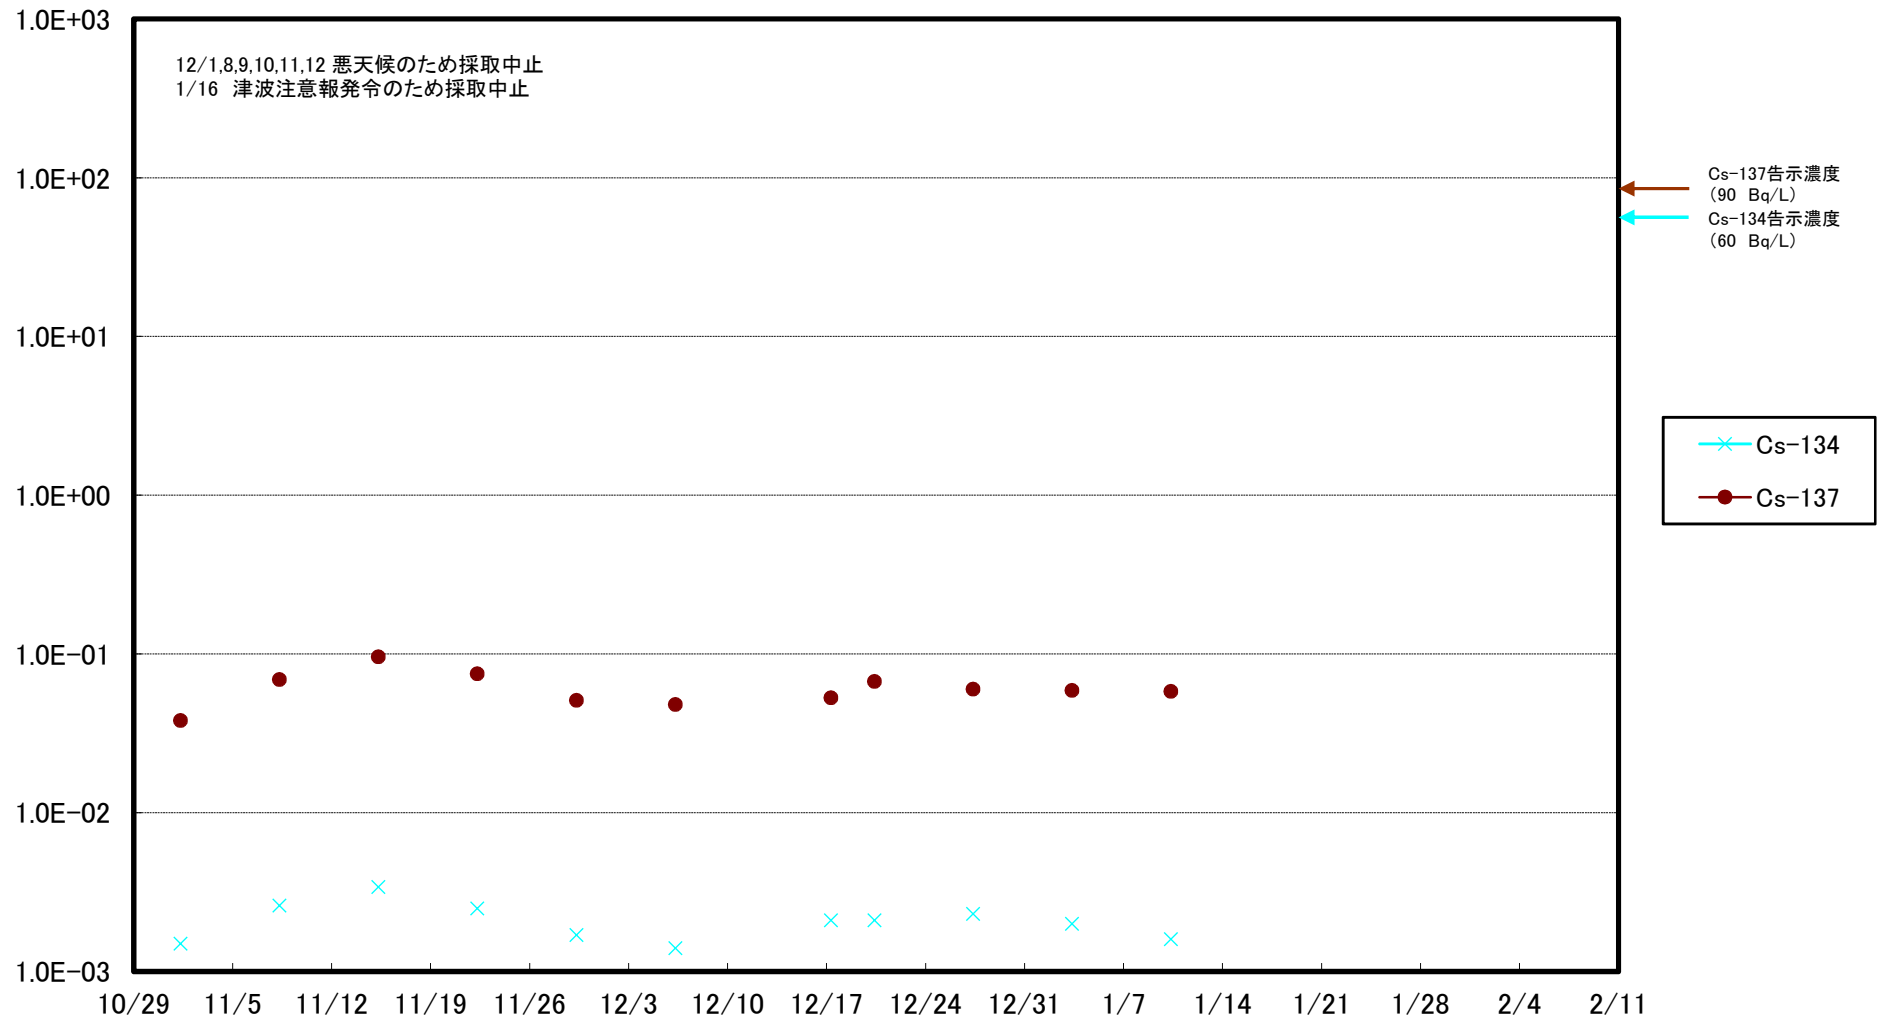

福島第一 5,6号機放水口北側(T-1) 海水放射能濃度(Bq/L)

福島第一 南放水口付近(T-2) 海水放射能濃度(Bq/L)

# 福島第一 物揚場前海水放射能濃度 (Bq/L)

福島第一 1~4号機取水口内北側(東波除堤北側)海水放射能濃度(Bq/L)

福島第一 1~4号機取水口内南側(遮水壁前)海水放射能濃度(Bq/L)

福島第一 6号機取水口前海水放射能濃度(Bq/L)

# 福島第一 港湾口海水放射能濃度 (Bq/L)