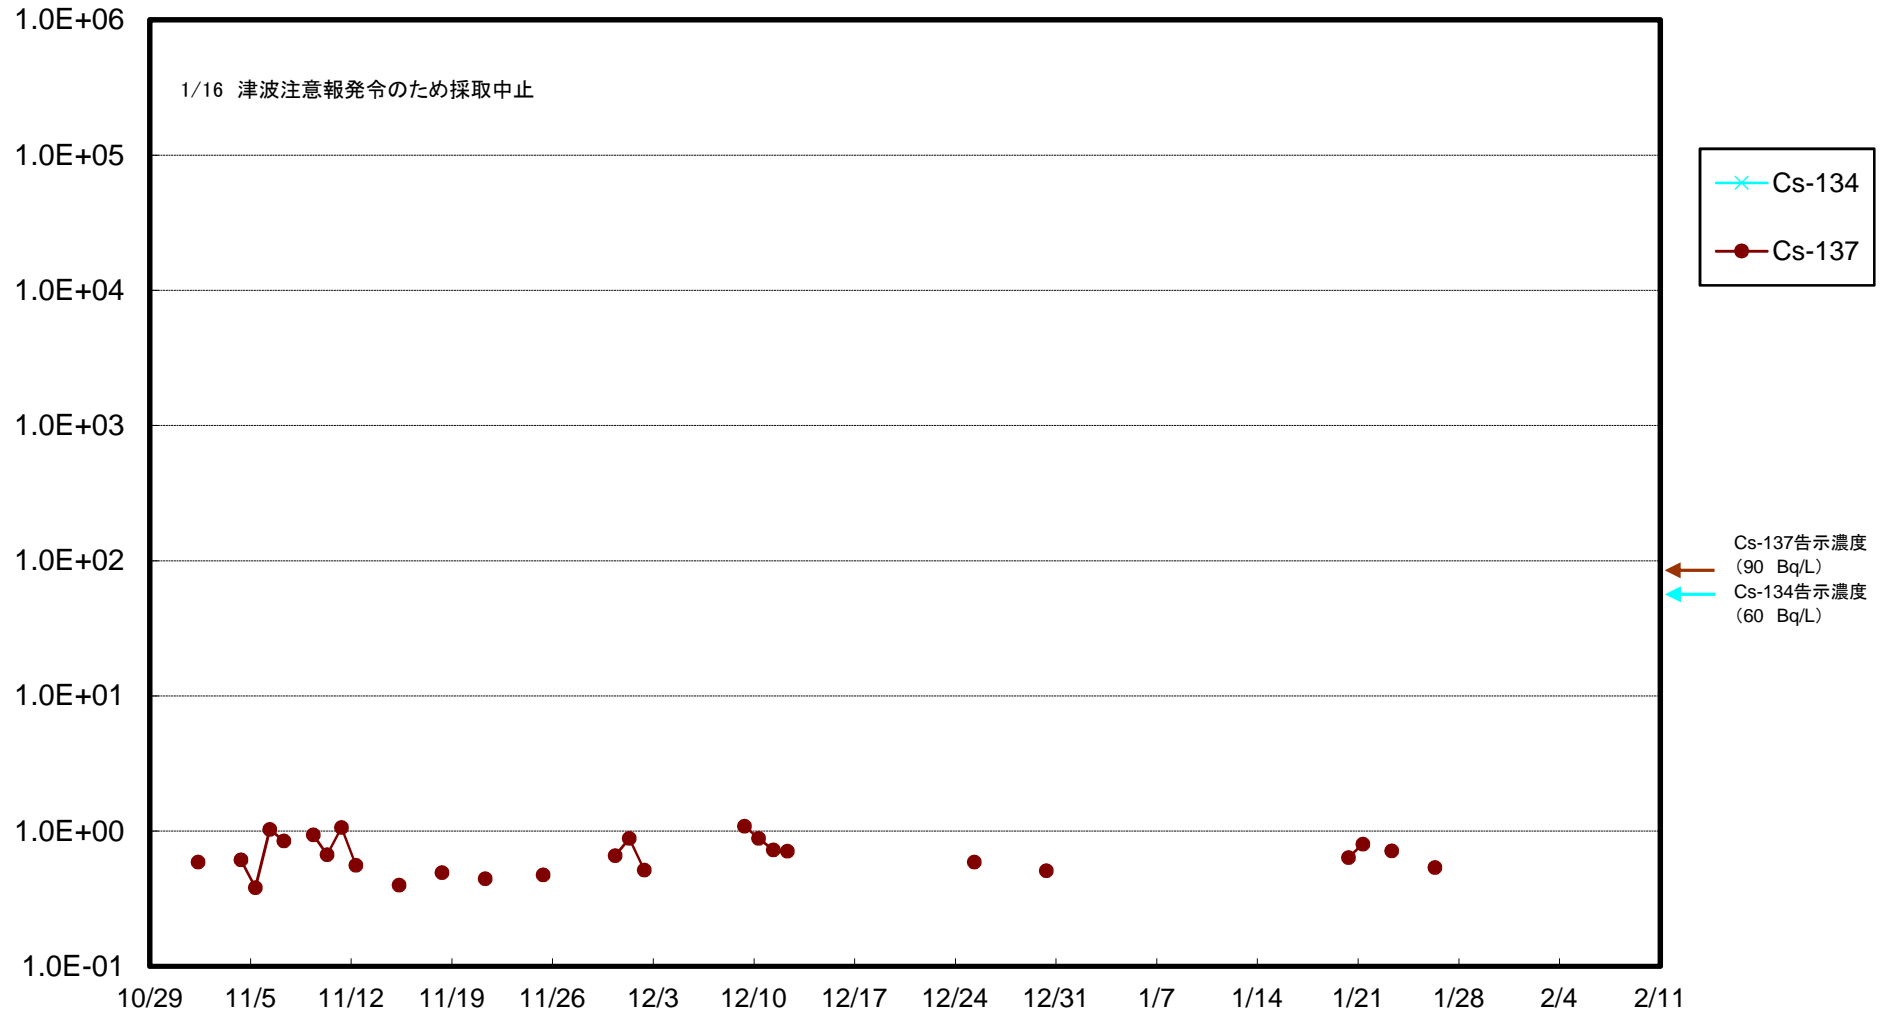

福島第一 5,6号機放水口北側(T-1) 海水放射能濃度(Bq/L)

福島第一 南放水口付近(T-2) 海水放射能濃度(Bq/L)

# 福島第一 物揚場前海水放射能濃度 (Bq/L)

福島第一 1~4号機取水口内北側(東波除堤北側)海水放射能濃度(Bq/L)

福島第一 1~4号機取水口内南側(遮水壁前)海水放射能濃度(Bq/L)

福島第一 6号機取水口前海水放射能濃度(Bq/L)

# 福島第一 港湾口海水放射能濃度 (Bq/L)