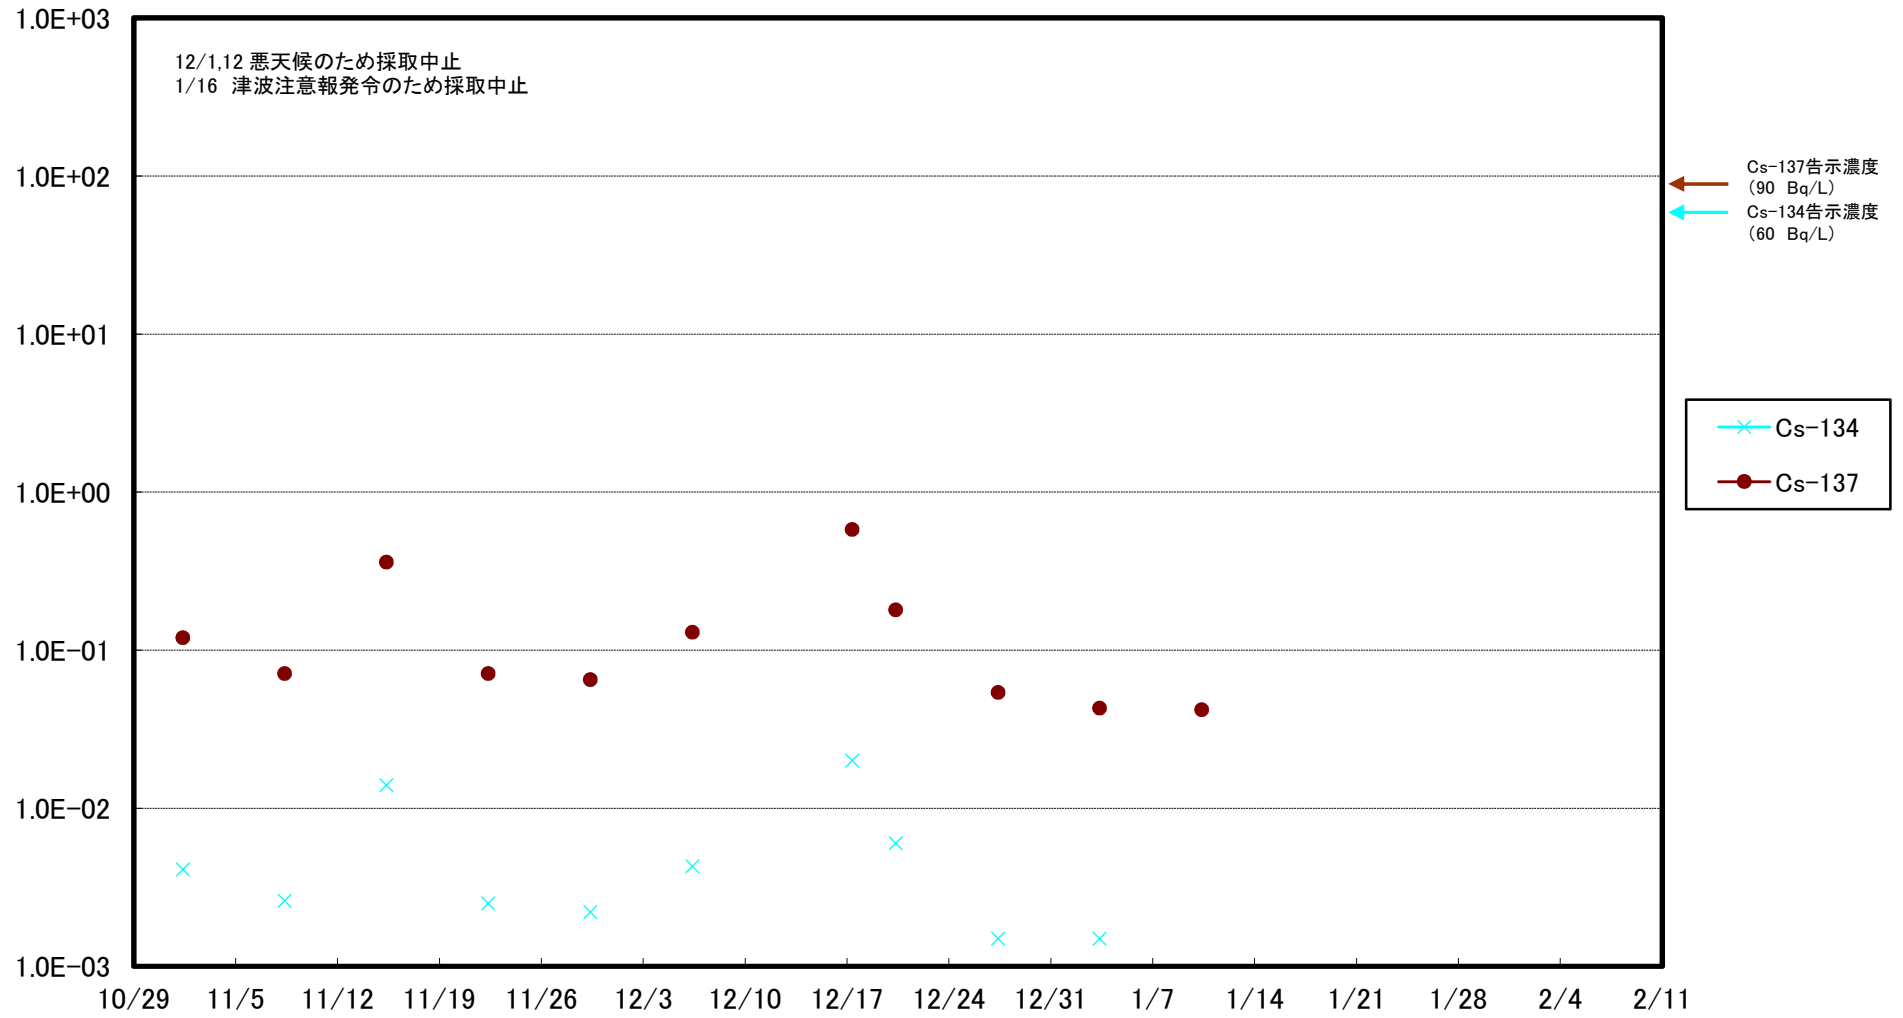

福島第一 5,6号機放水口北側(T-1) 海水放射能濃度(Bq/L)

福島第一 南放水口付近(T-2) 海水放射能濃度(Bq/L)

# 福島第一 物揚場前海水放射能濃度 (Bq/L)

福島第一 1~4号機取水口内北側(東波除堤北側)海水放射能濃度(Bq/L)

福島第一 1~4号機取水口内南側(遮水壁前)海水放射能濃度(Bq/L)

福島第一 6号機取水口前海水放射能濃度(Bq/L)

# 福島第一 港湾口海水放射能濃度 (Bq/L)