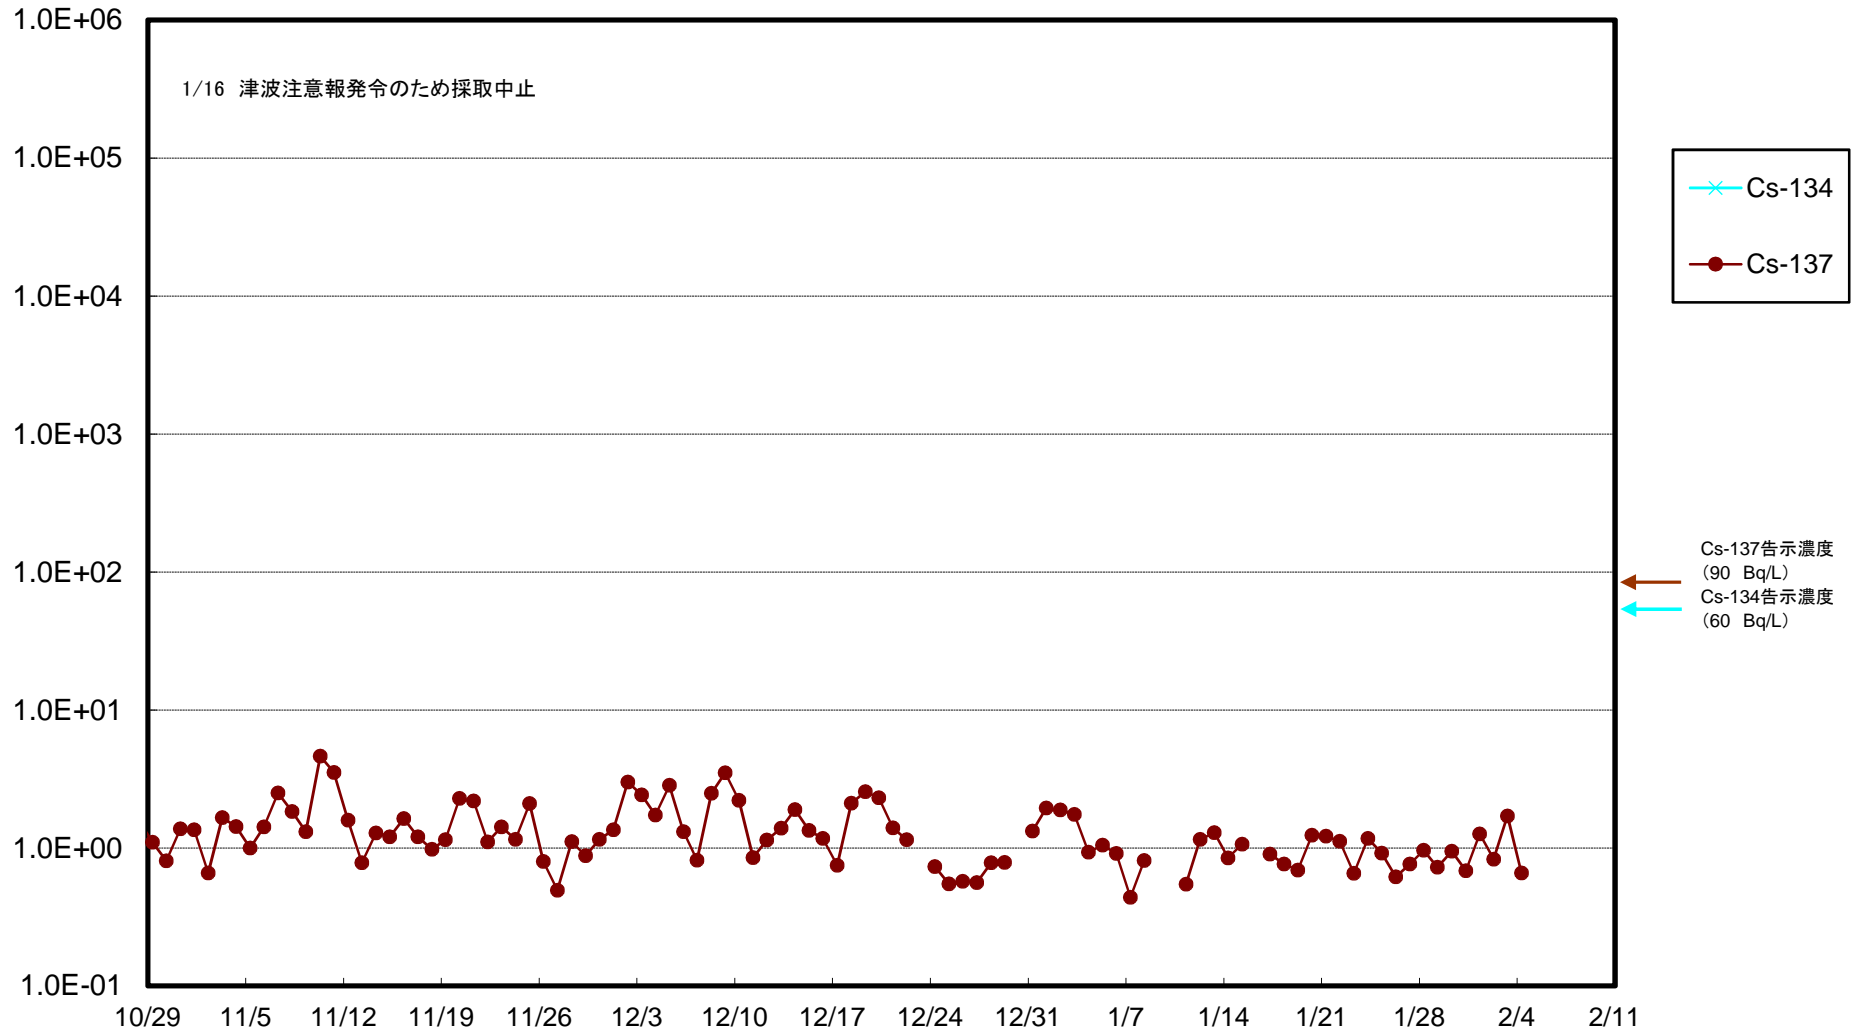

福島第一 5,6号機放水口北側(T-1) 海水放射能濃度(Bq/L)

福島第一 南放水口付近(T-2) 海水放射能濃度(Bq/L)

# 福島第一 物揚場前海水放射能濃度 (Bq/L)

福島第一 1~4号機取水口内北側(東波除堤北側)海水放射能濃度(Bq/L)

福島第一 1~4号機取水口内南側(遮水壁前)海水放射能濃度(Bq/L)

福島第一 6号機取水口前海水放射能濃度(Bq/L)

# 福島第一 港湾口海水放射能濃度 (Bq/L)