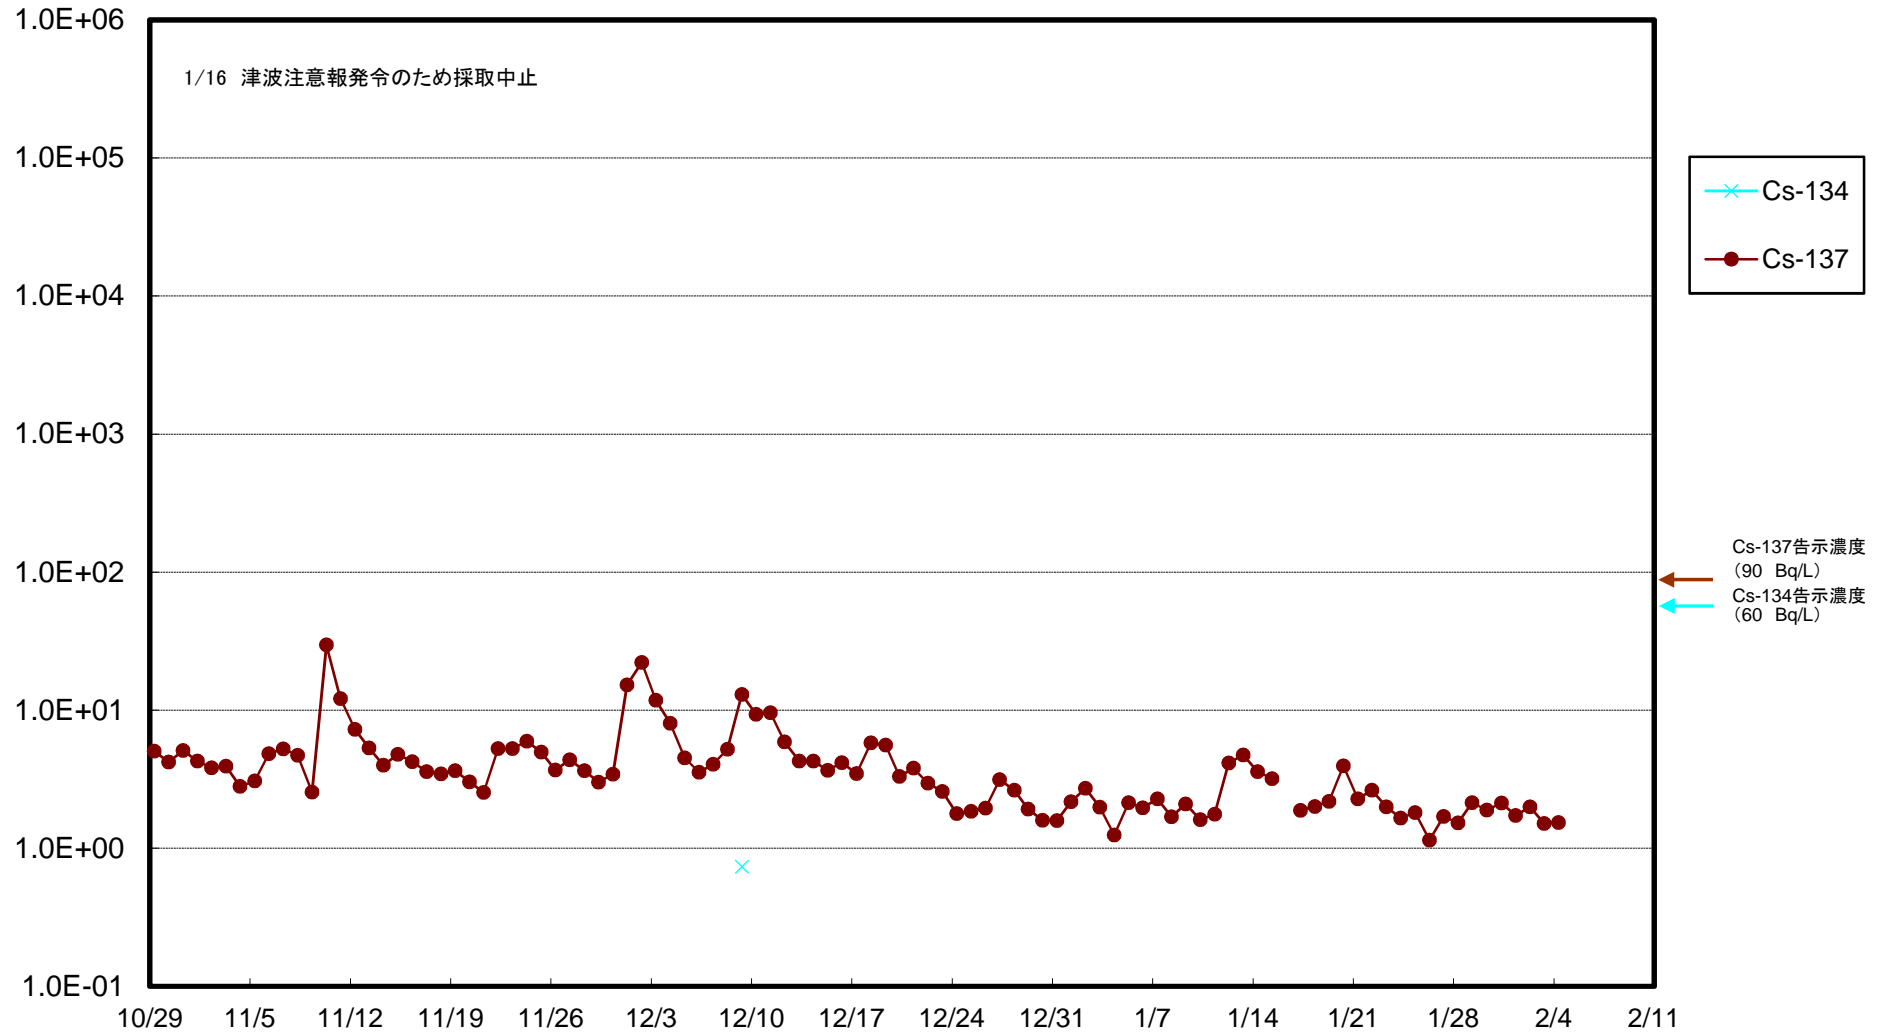

福島第一 5,6号機放水口北側(T-1) 海水放射能濃度(Bq/L)

福島第一 南放水口付近(T-2) 海水放射能濃度(Bq/L)

# 福島第一 物揚場前海水放射能濃度 (Bq/L)

福島第一 1~4号機取水口内北側(東波除堤北側)海水放射能濃度(Bq/L)

福島第一 1~4号機取水口内南側(遮水壁前)海水放射能濃度(Bq/L)

福島第一 6号機取水口前海水放射能濃度(Bq/L)

# 福島第一 港湾口海水放射能濃度 (Bq/L)