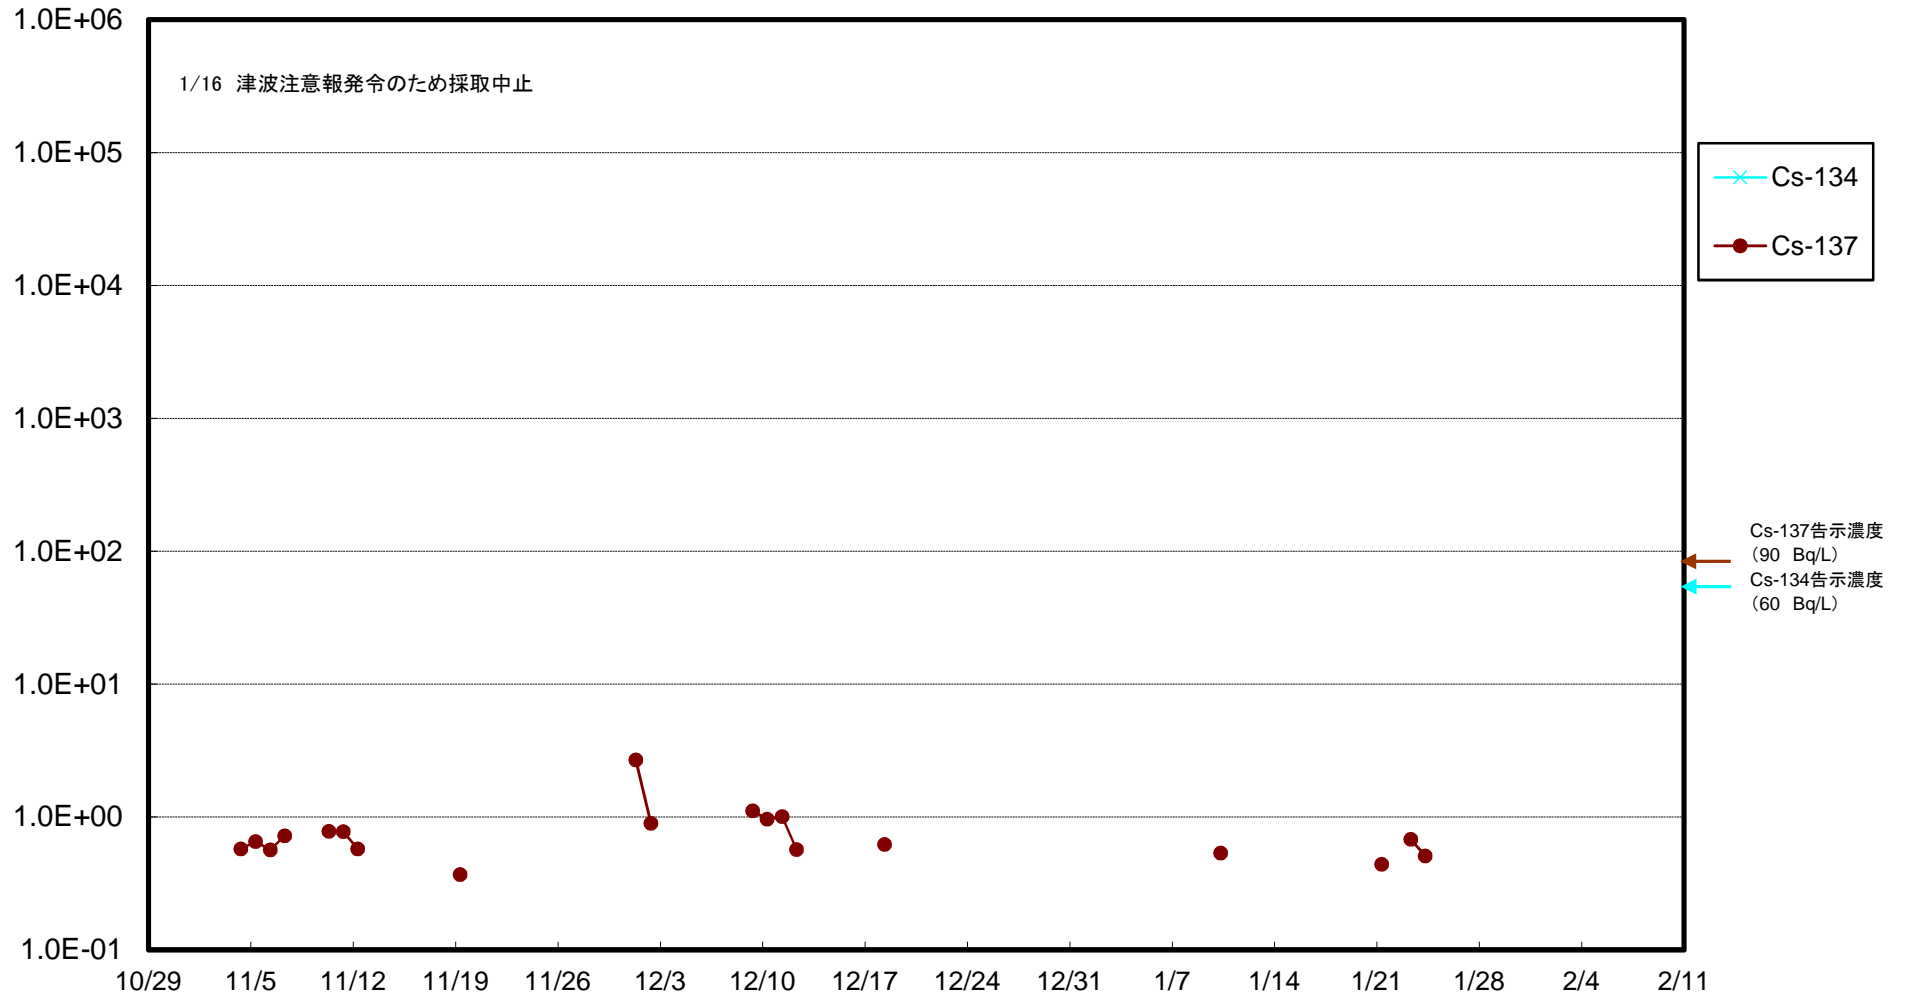

福島第一 5,6号機放水口北側(T-1) 海水放射能濃度(Bq/L)

福島第一 南放水口付近(T-2) 海水放射能濃度(Bq/L)

# 福島第一 物揚場前海水放射能濃度 (Bq/L)

福島第一 1~4号機取水口内北側(東波除堤北側)海水放射能濃度(Bq/L)

福島第一 1~4号機取水口内南側(遮水壁前)海水放射能濃度(Bq/L)

福島第一 6号機取水口前海水放射能濃度(Bq/L)

# 福島第一 港湾口海水放射能濃度 (Bq/L)