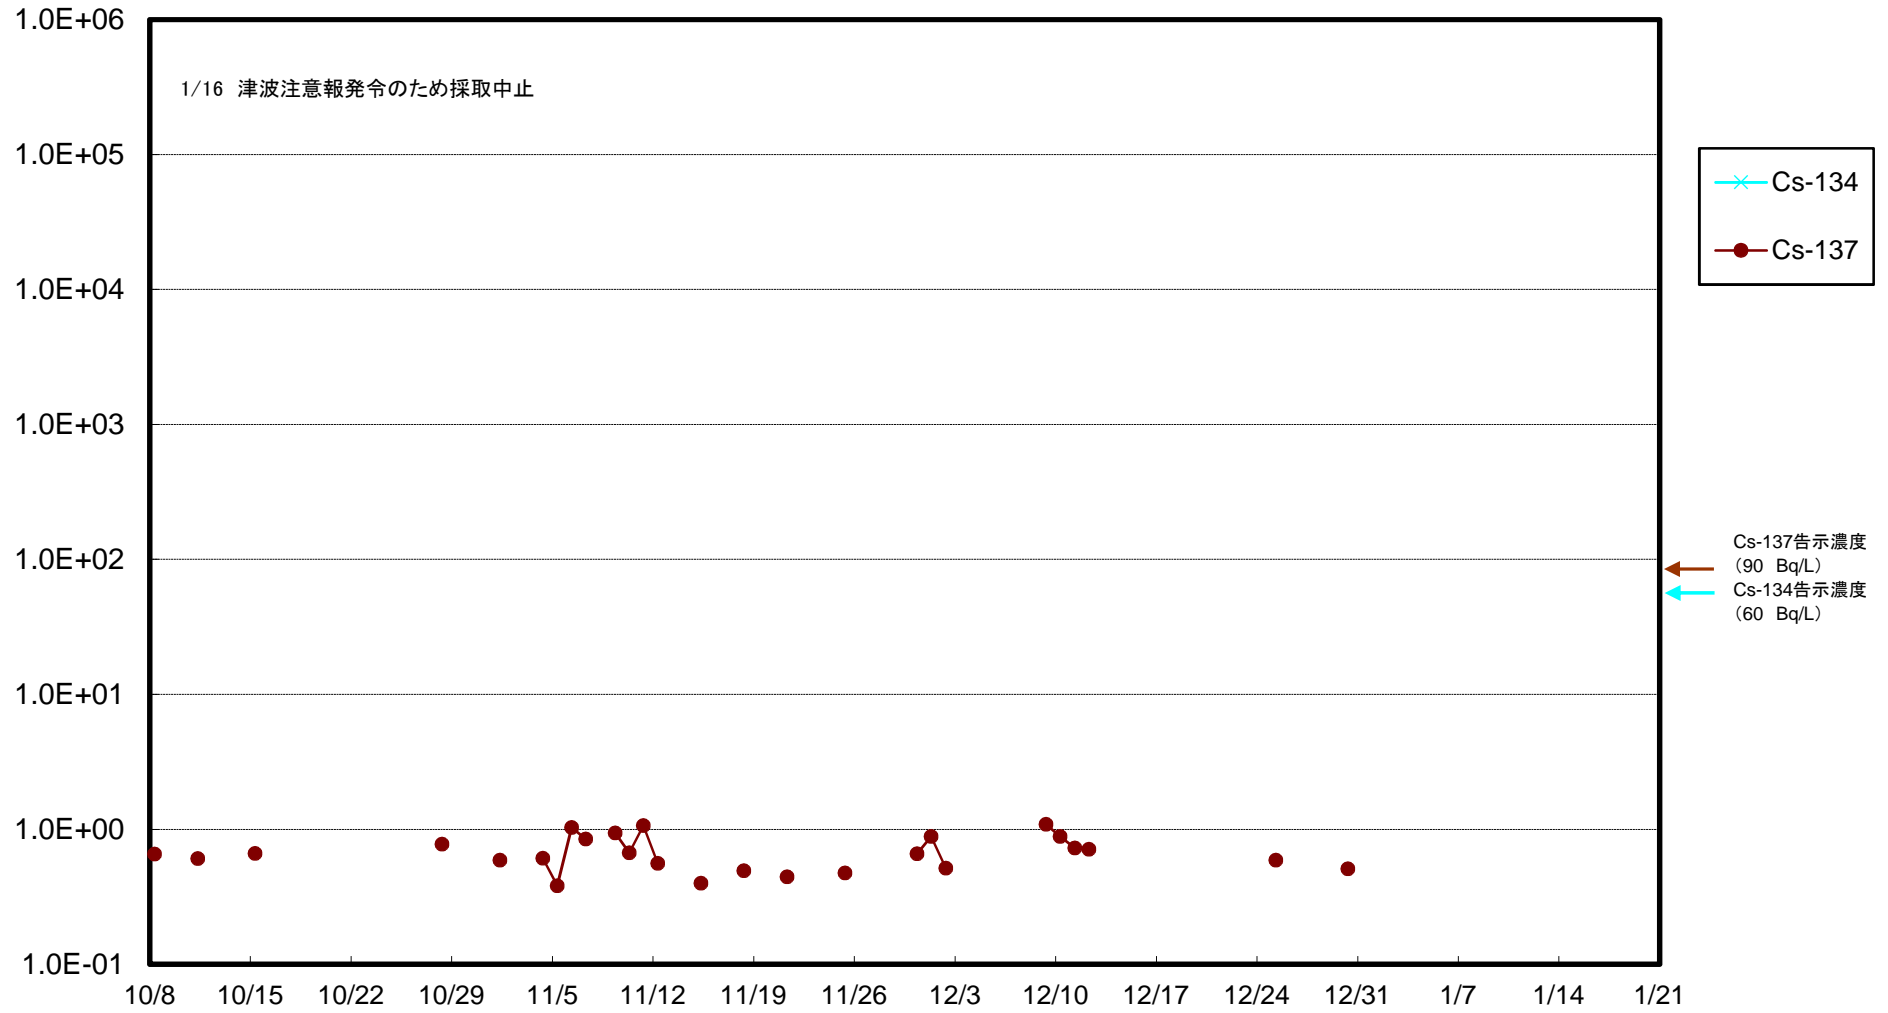

福島第一 5,6号機放水口北側(T-1) 海水放射能濃度(Bq/L)

福島第一 南放水口付近(T-2) 海水放射能濃度(Bq/L)

福島第一 物揚場前海水放射能濃度 (Bq/L)

福島第一 1~4号機取水口内北側(東波除堤北側)海水放射能濃度(Bq/L)

福島第一 1~4号機取水口内南側(遮水壁前)海水放射能濃度(Bq/L)

福島第一 6号機取水口前海水放射能濃度(Bq/L)

福島第一 港湾口海水放射能濃度(Bq/L)