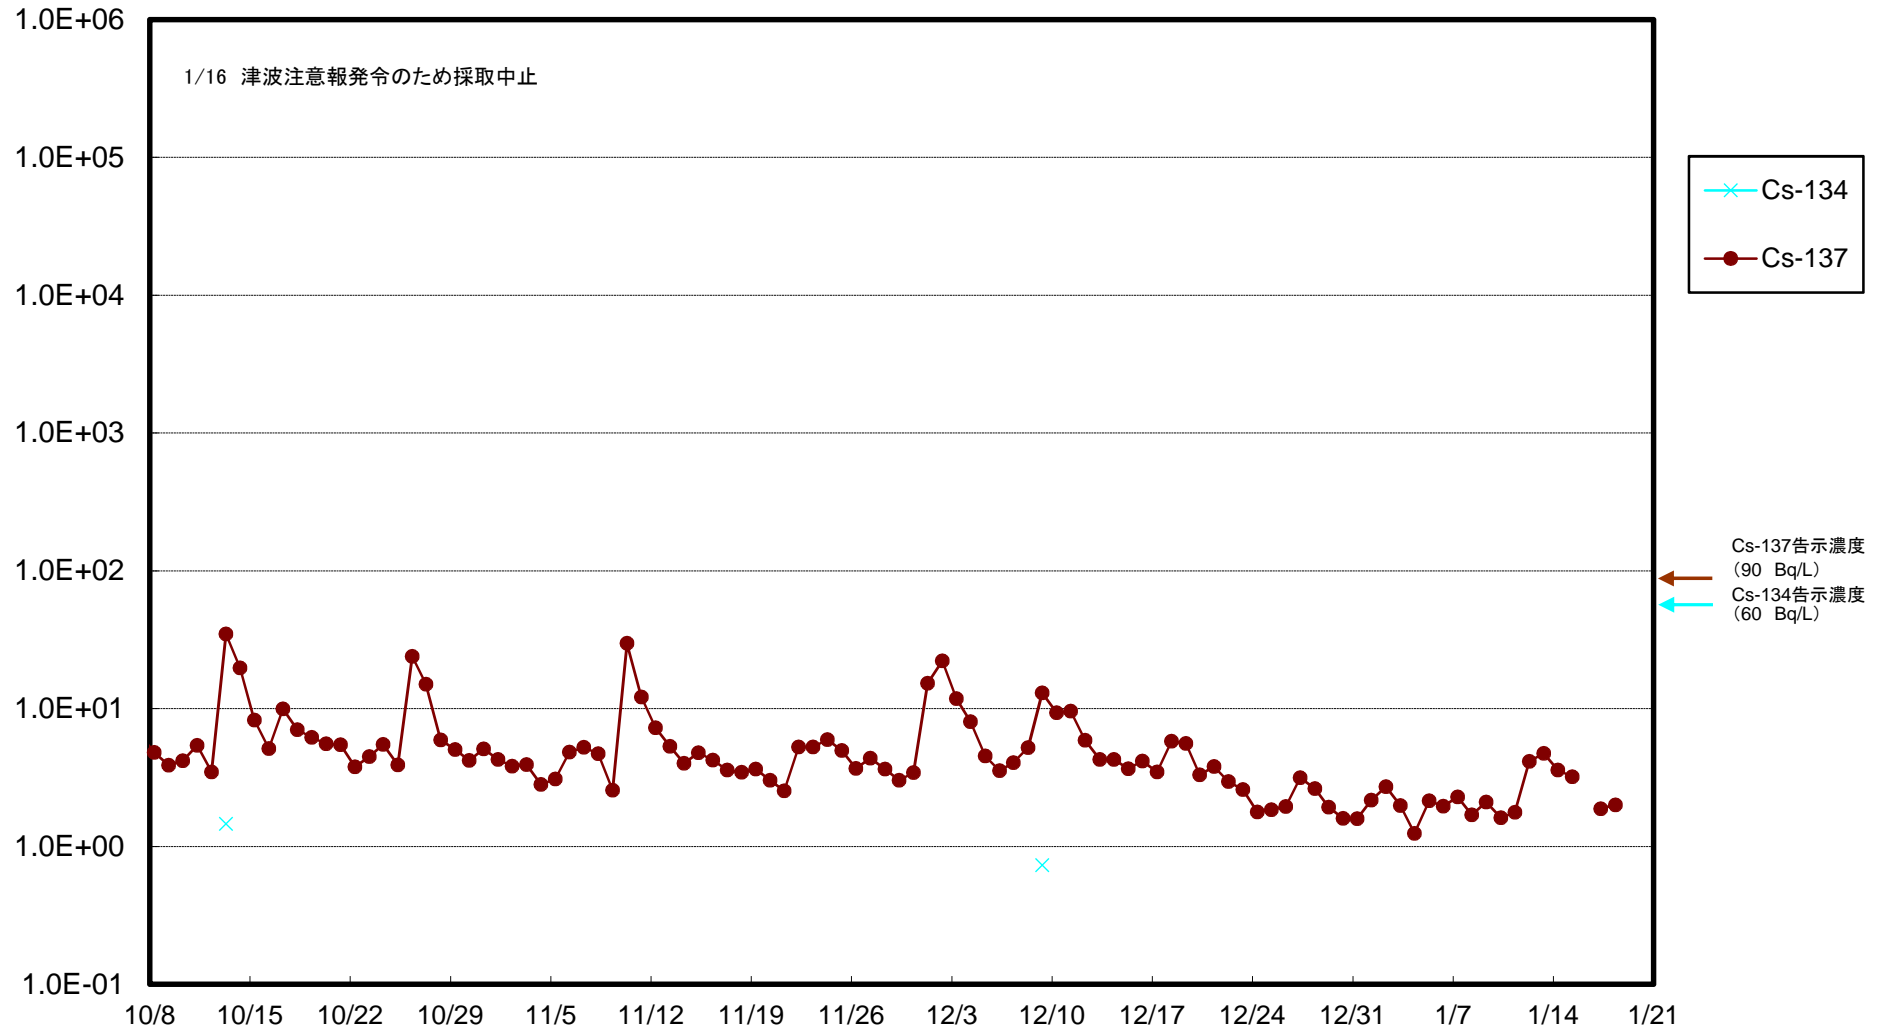

福島第一 5,6号機放水口北側(T-1) 海水放射能濃度(Bq/L)

福島第一 南放水口付近(T-2) 海水放射能濃度(Bq/L)

福島第一 物揚場前海水放射能濃度 (Bq/L)

福島第一 1~4号機取水口内北側(東波除堤北側)海水放射能濃度(Bq/L)

福島第一 1~4号機取水口内南側(遮水壁前)海水放射能濃度(Bq/L)

福島第一 6号機取水口前海水放射能濃度(Bq/L)

福島第一 港湾口海水放射能濃度(Bq/L)