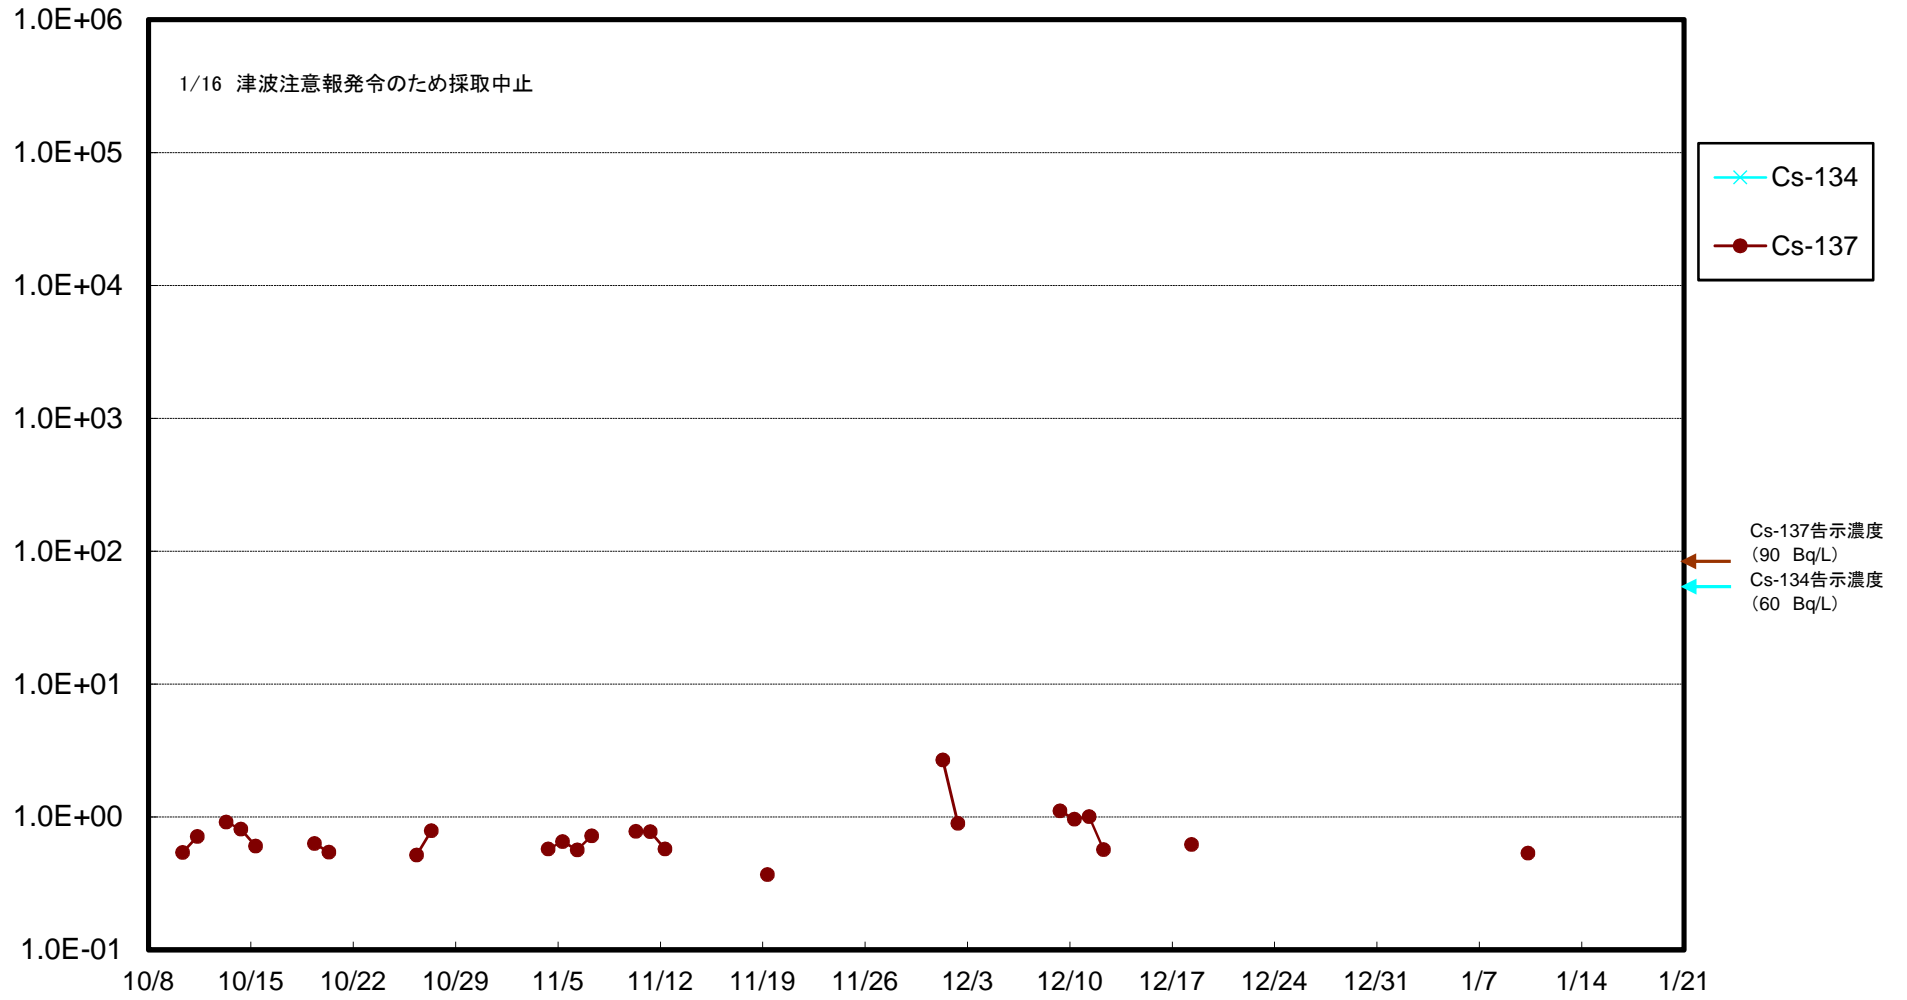

福島第一 5,6号機放水口北側(T-1) 海水放射能濃度(Bq/L)

福島第一 南放水口付近(T-2) 海水放射能濃度(Bq/L)

福島第一 物揚場前海水放射能濃度 (Bq/L)

福島第一 1~4号機取水口内北側(東波除堤北側)海水放射能濃度(Bq/L)

福島第一 1~4号機取水口内南側(遮水壁前)海水放射能濃度(Bq/L)

福島第一 6号機取水口前海水放射能濃度(Bq/L)

福島第一 港湾口海水放射能濃度(Bq/L)