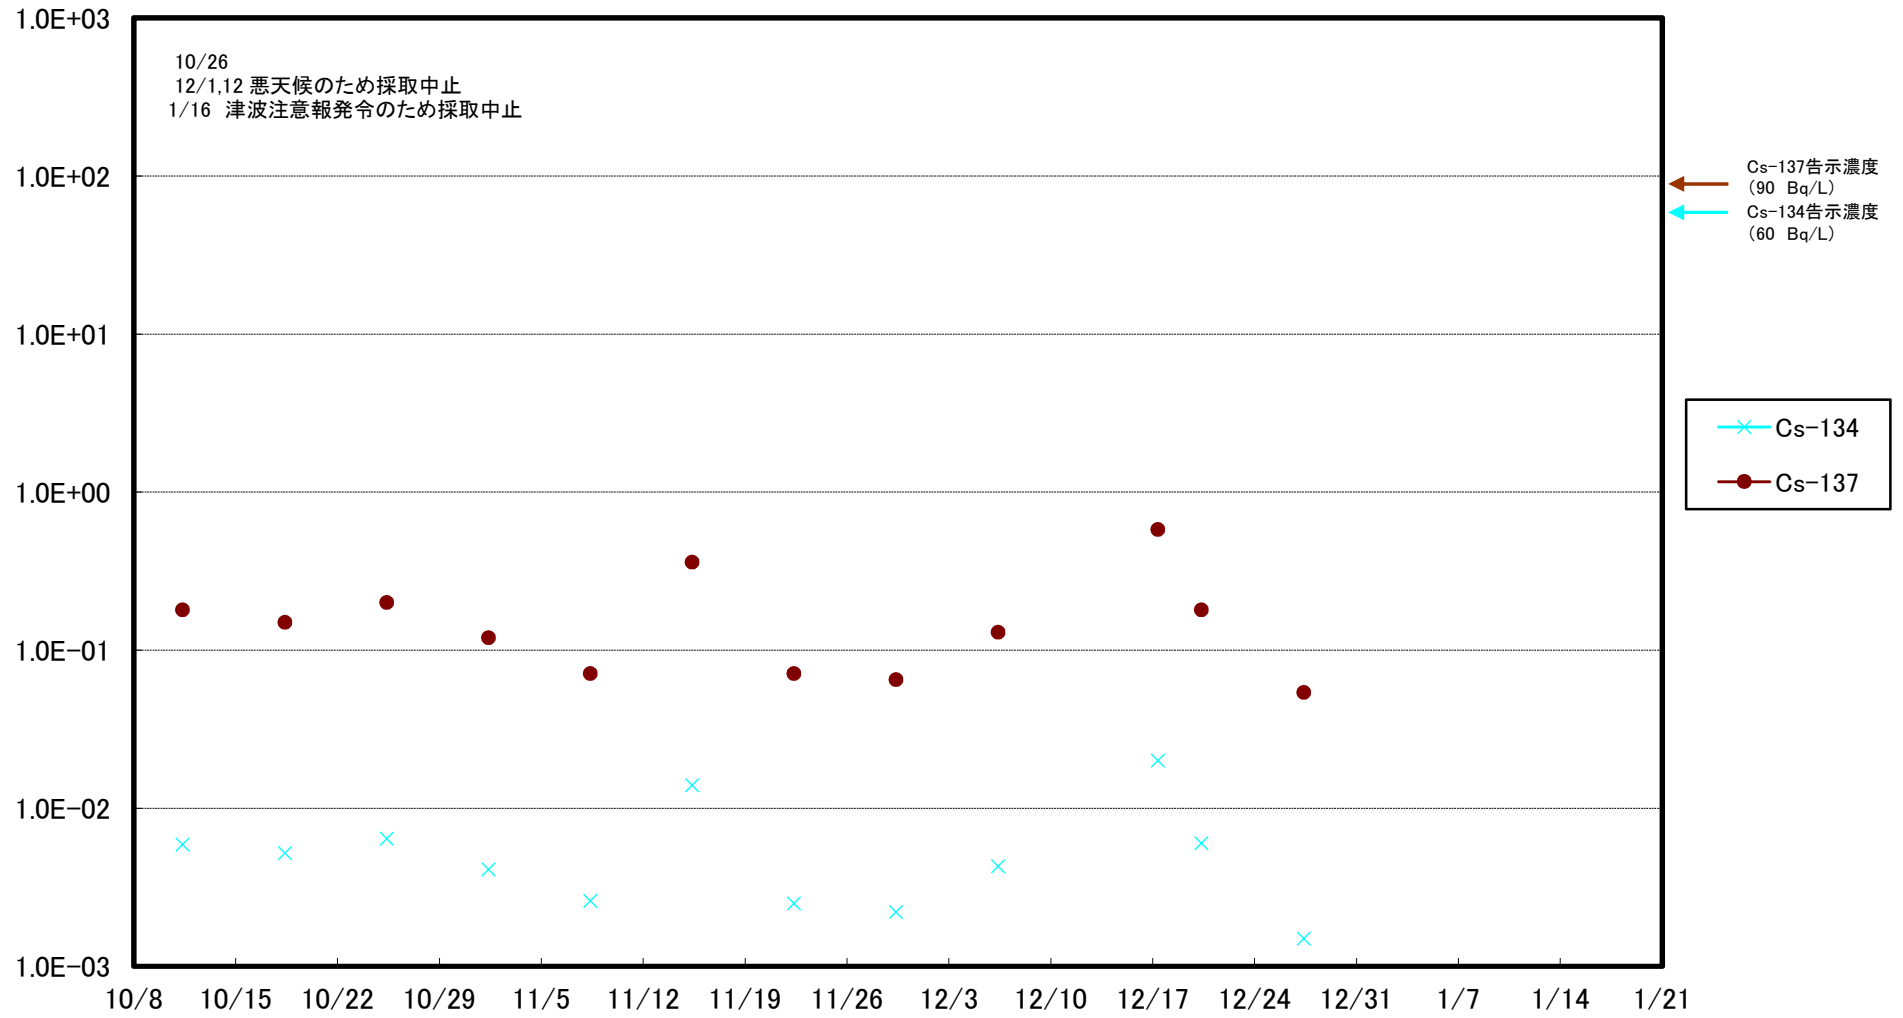

福島第一 5,6号機放水口北側(T-1) 海水放射能濃度(Bq/L)

福島第一 南放水口付近(T-2) 海水放射能濃度(Bq/L)

福島第一 物揚場前海水放射能濃度 (Bq/L)

福島第一 1~4号機取水口内北側(東波除堤北側)海水放射能濃度(Bq/L)

福島第一 1~4号機取水口内南側(遮水壁前)海水放射能濃度(Bq/L)

福島第一 6号機取水口前海水放射能濃度(Bq/L)

福島第一 港湾口海水放射能濃度(Bq/L)