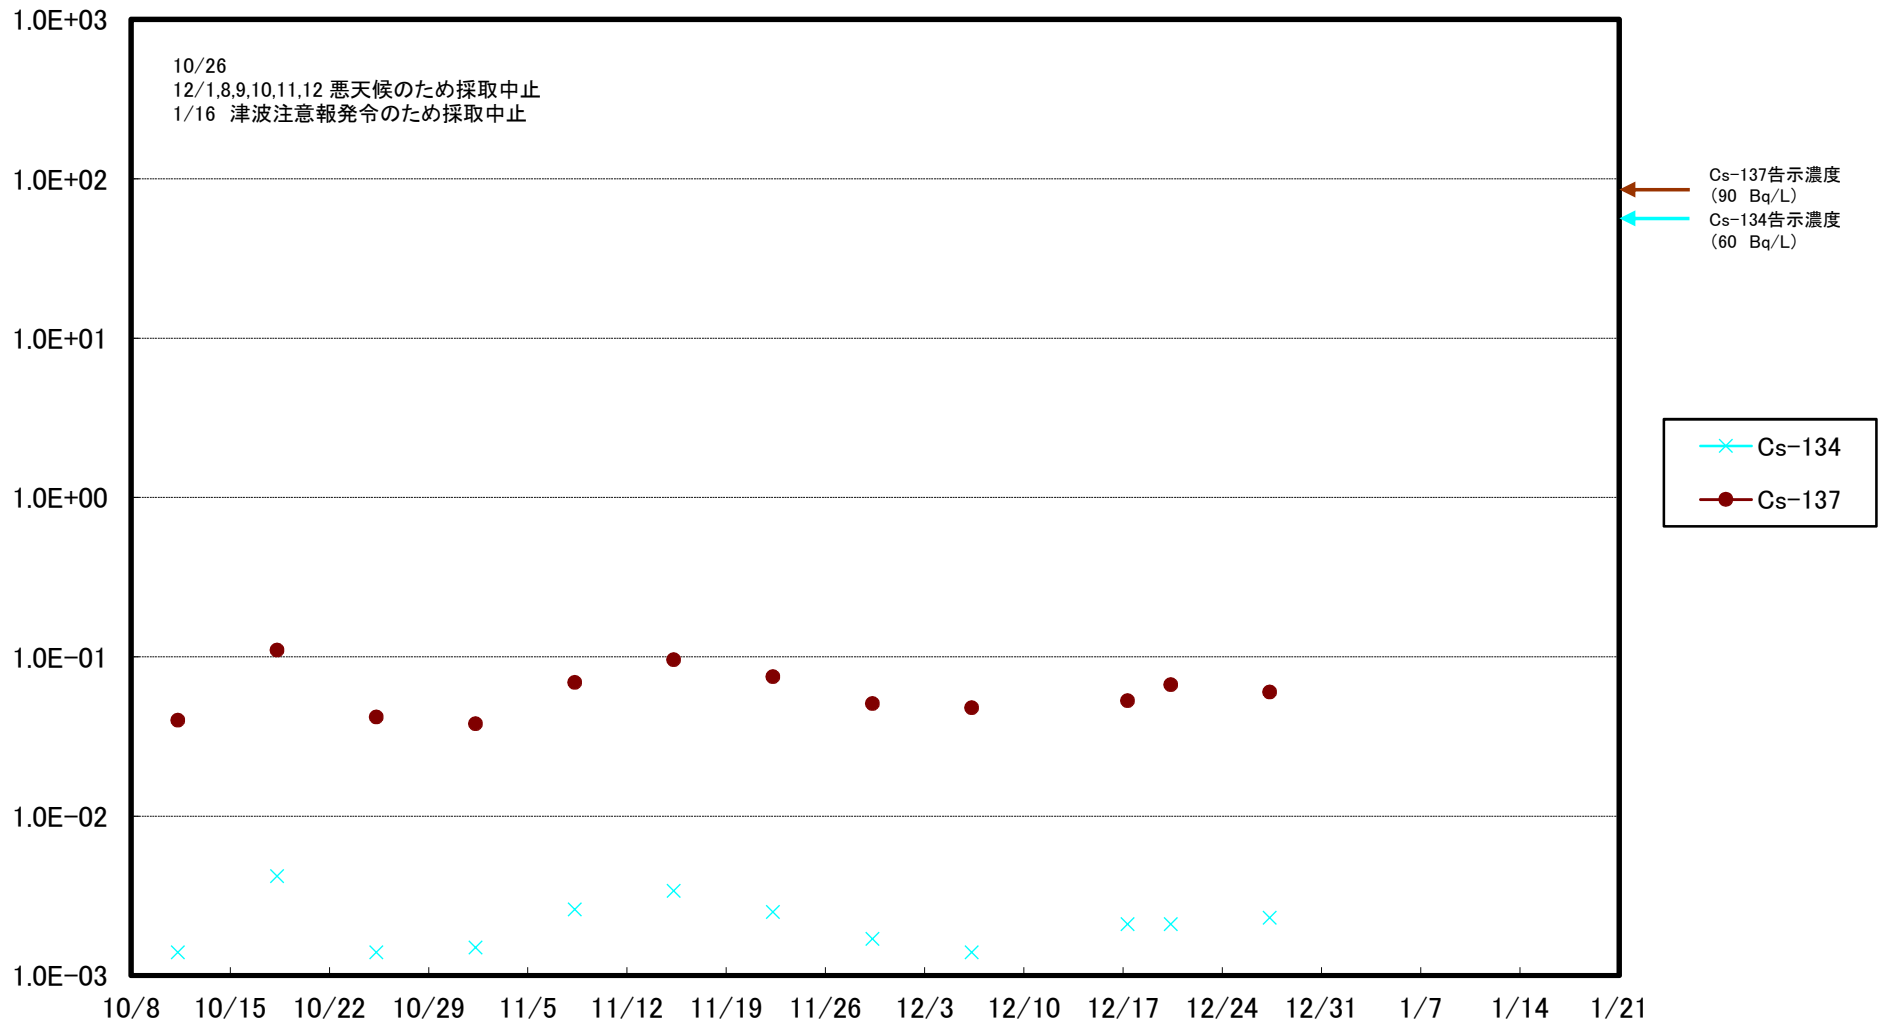

福島第一 5,6号機放水口北側(T-1) 海水放射能濃度(Bq/L)

福島第一 南放水口付近(T-2) 海水放射能濃度(Bq/L)

福島第一 物揚場前海水放射能濃度 (Bq/L)

福島第一 1~4号機取水口内北側(東波除堤北側)海水放射能濃度(Bq/L)

福島第一 1~4号機取水口内南側(遮水壁前)海水放射能濃度(Bq/L)

福島第一 6号機取水口前海水放射能濃度(Bq/L)

福島第一 港湾口海水放射能濃度(Bq/L)