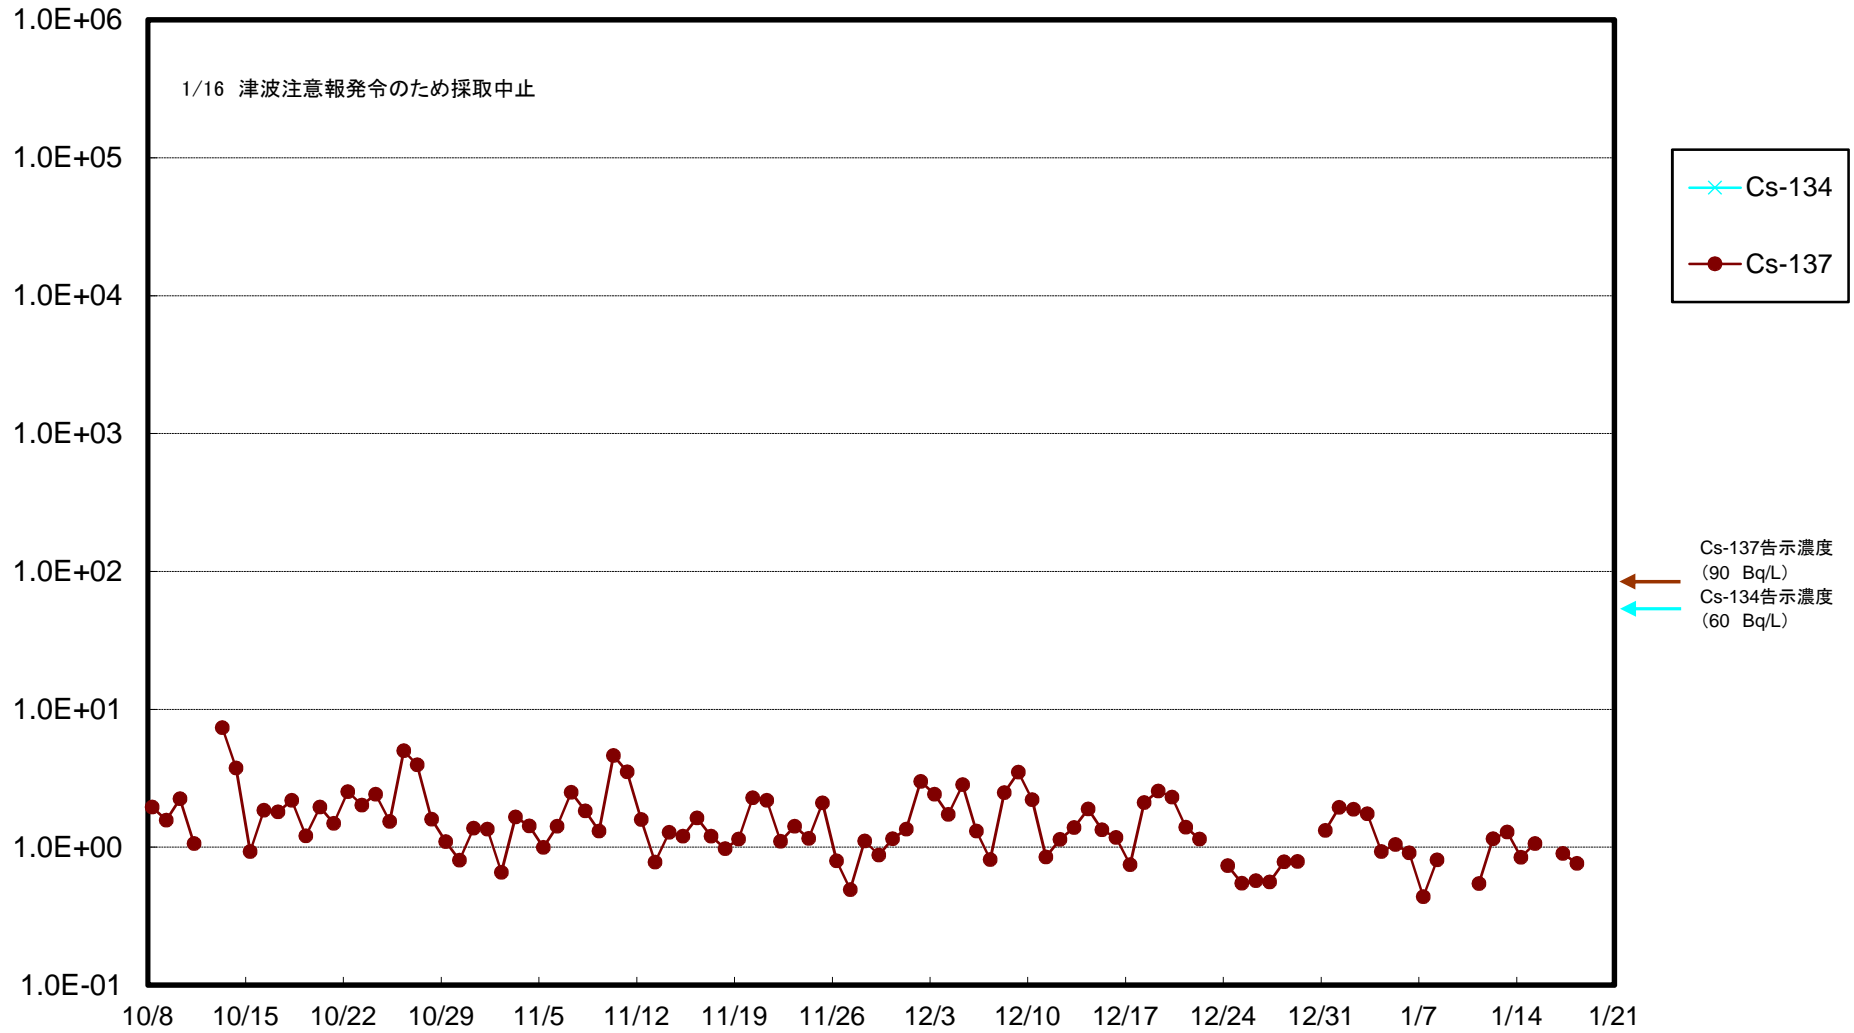

福島第一 5,6号機放水口北側(T-1) 海水放射能濃度(Bq/L)

福島第一 南放水口付近(T-2) 海水放射能濃度(Bq/L)

福島第一 物揚場前海水放射能濃度 (Bq/L)

福島第一 1~4号機取水口内北側(東波除堤北側)海水放射能濃度(Bq/L)

福島第一 1~4号機取水口内南側(遮水壁前)海水放射能濃度(Bq/L)

福島第一 6号機取水口前海水放射能濃度(Bq/L)

福島第一 港湾口海水放射能濃度(Bq/L)