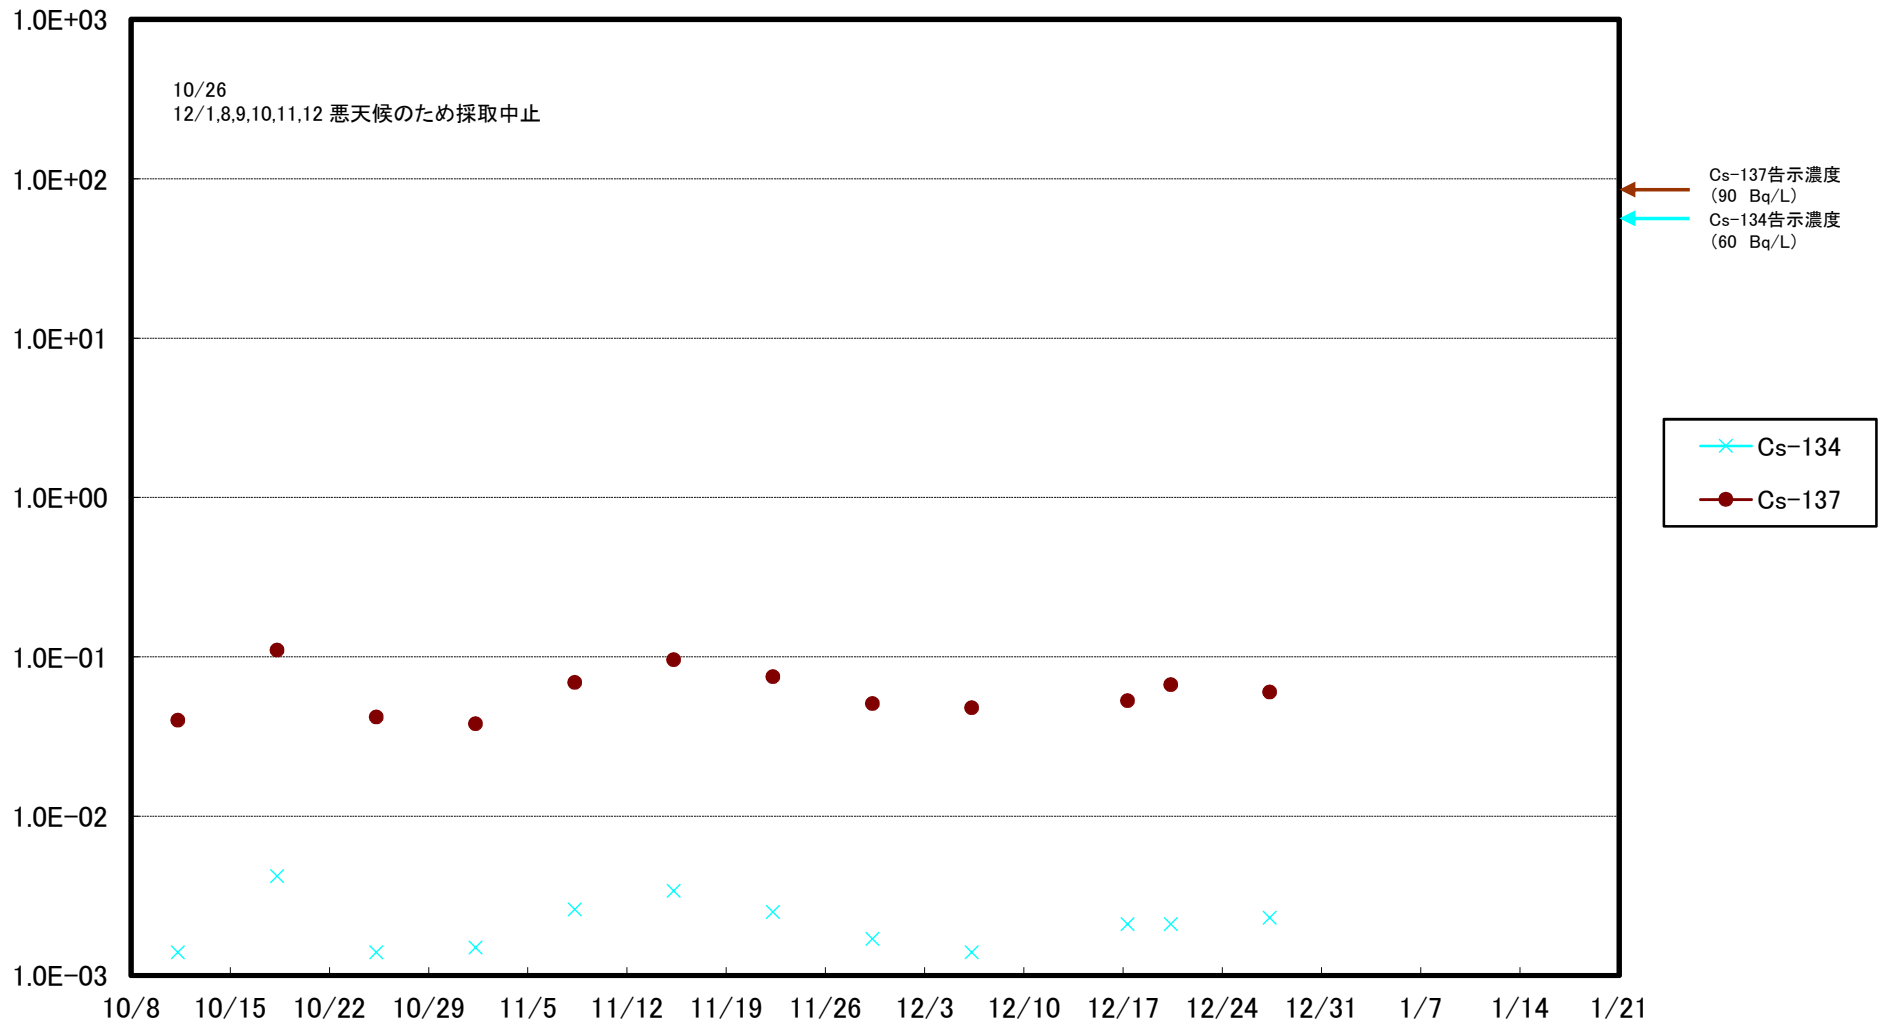

福島第一 5,6号機放水口北側(T-1) 海水放射能濃度(Bq/L)

福島第一 南放水口付近(T-2) 海水放射能濃度(Bq/L)

福島第一 物揚場前海水放射能濃度(Bq/L)

福島第一 1~4号機取水口内北側(東波除堤北側)海水放射能濃度(Bq/L)

福島第一 1~4号機取水口内南側(遮水壁前)海水放射能濃度(Bq/L)

福島第一 6号機取水口前海水放射能濃度(Bq/L)

福島第一 港湾口海水放射能濃度 (Bq/L)