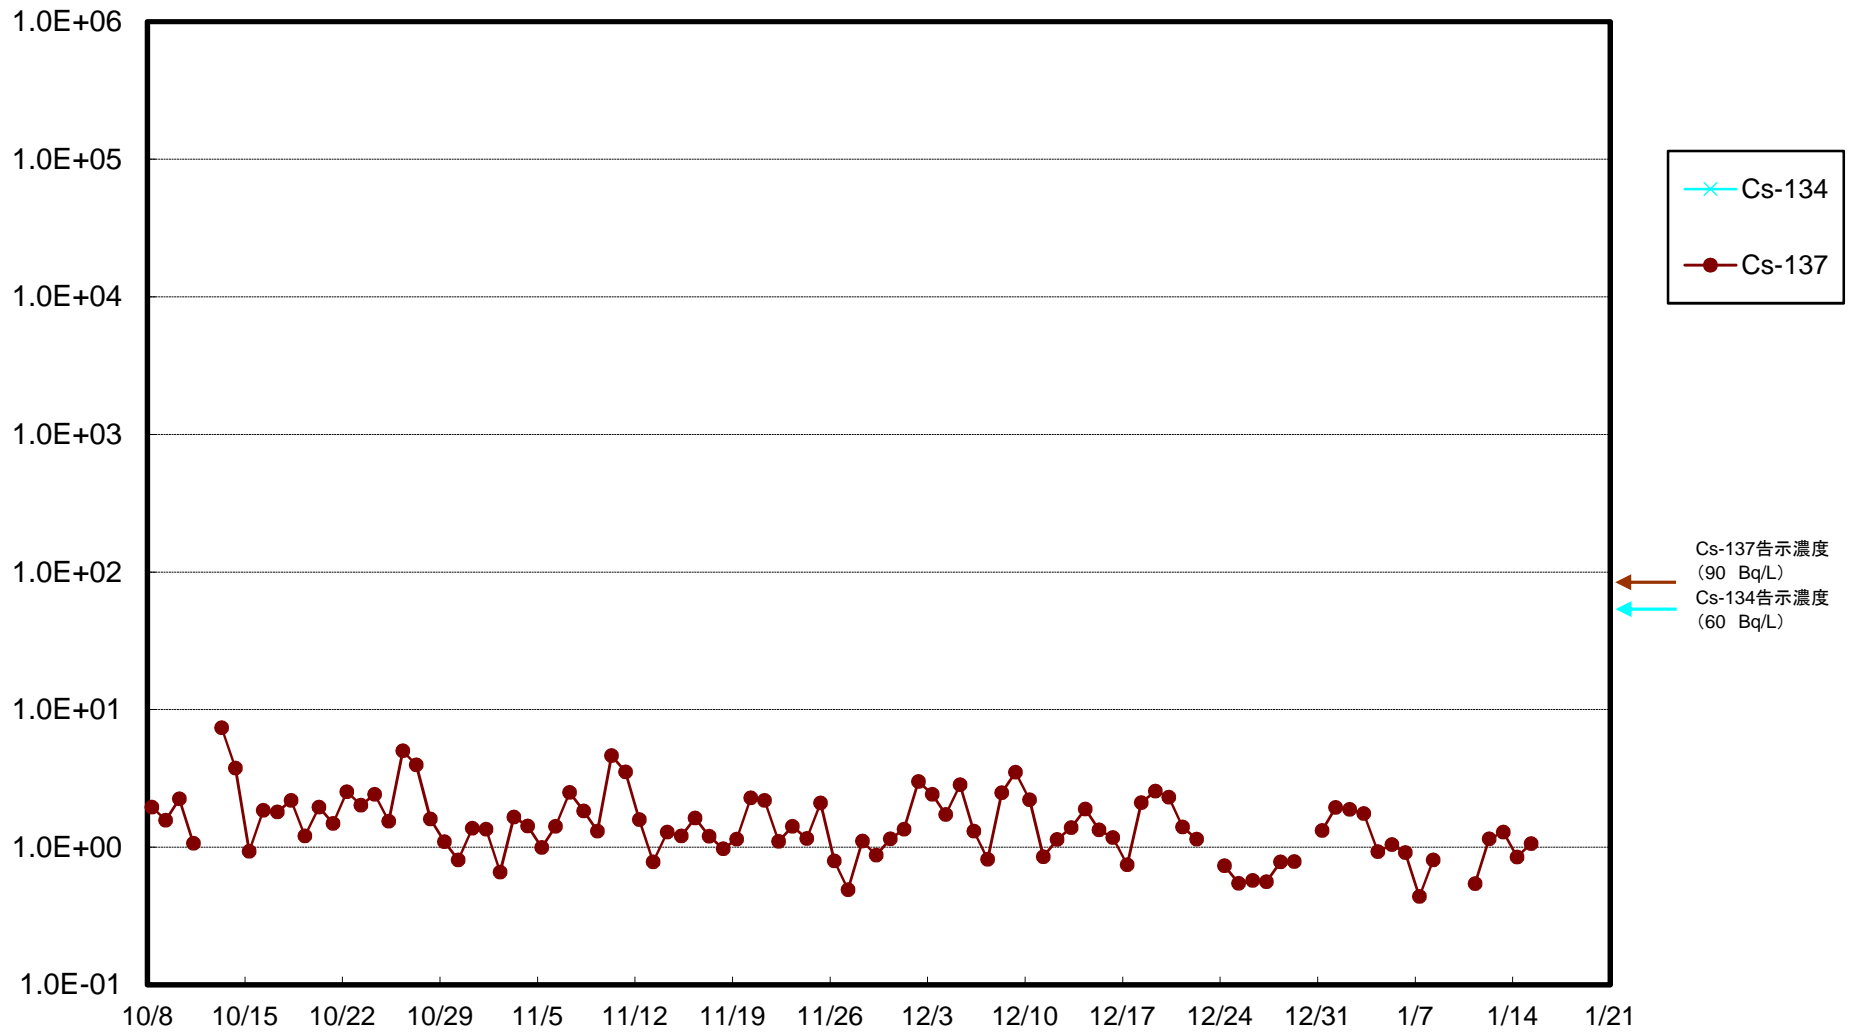

福島第一 5,6号機放水口北側(T-1) 海水放射能濃度(Bq/L)

福島第一 南放水口付近(T-2) 海水放射能濃度(Bq/L)

福島第一 物揚場前海水放射能濃度(Bq/L)

福島第一 1~4号機取水口内北側(東波除堤北側)海水放射能濃度(Bq/L)

福島第一 1~4号機取水口内南側(遮水壁前)海水放射能濃度(Bq/L)

福島第一 6号機取水口前海水放射能濃度(Bq/L)

福島第一 港湾口海水放射能濃度 (Bq/L)