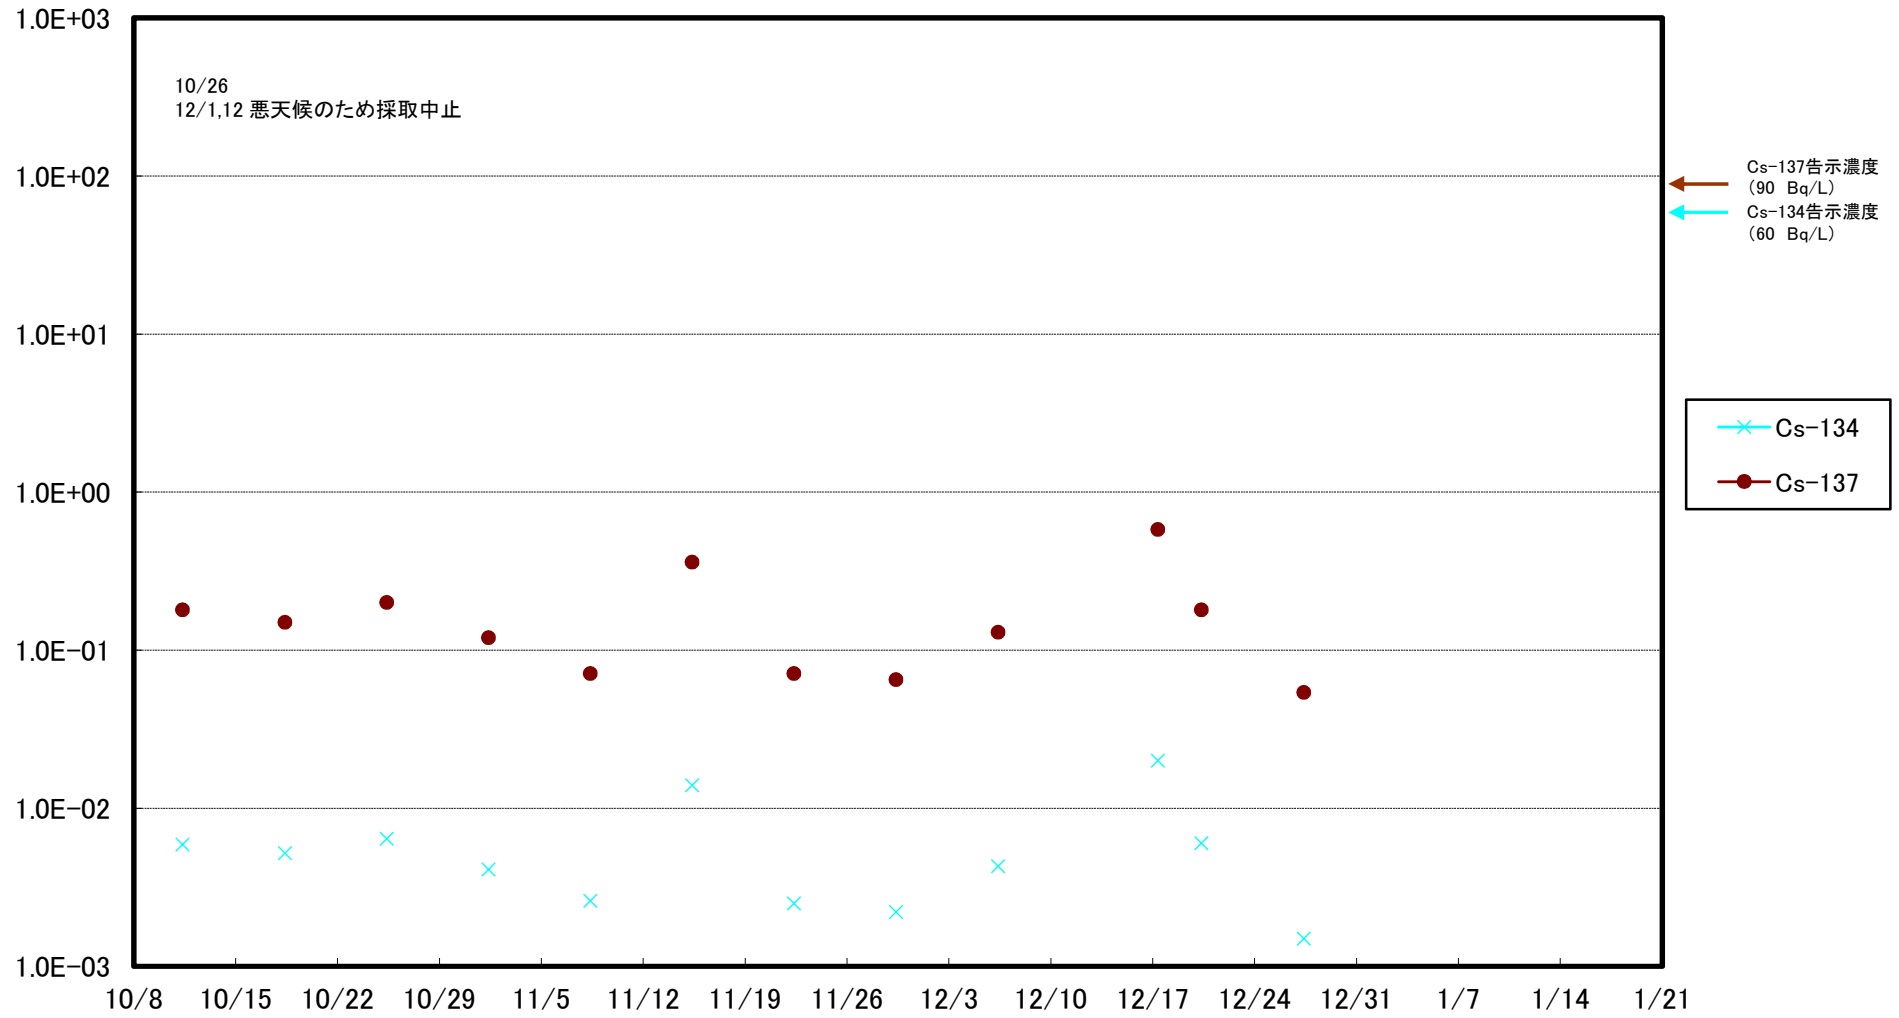

福島第一 5,6号機放水口北側(T-1) 海水放射能濃度(Bq/L)

福島第一 南放水口付近(T-2) 海水放射能濃度(Bq/L)

福島第一 物揚場前海水放射能濃度(Bq/L)

福島第一 1~4号機取水口内北側(東波除堤北側)海水放射能濃度(Bq/L)

福島第一 1~4号機取水口内南側(遮水壁前)海水放射能濃度(Bq/L)

福島第一 6号機取水口前海水放射能濃度(Bq/L)

福島第一 港湾口海水放射能濃度 (Bq/L)