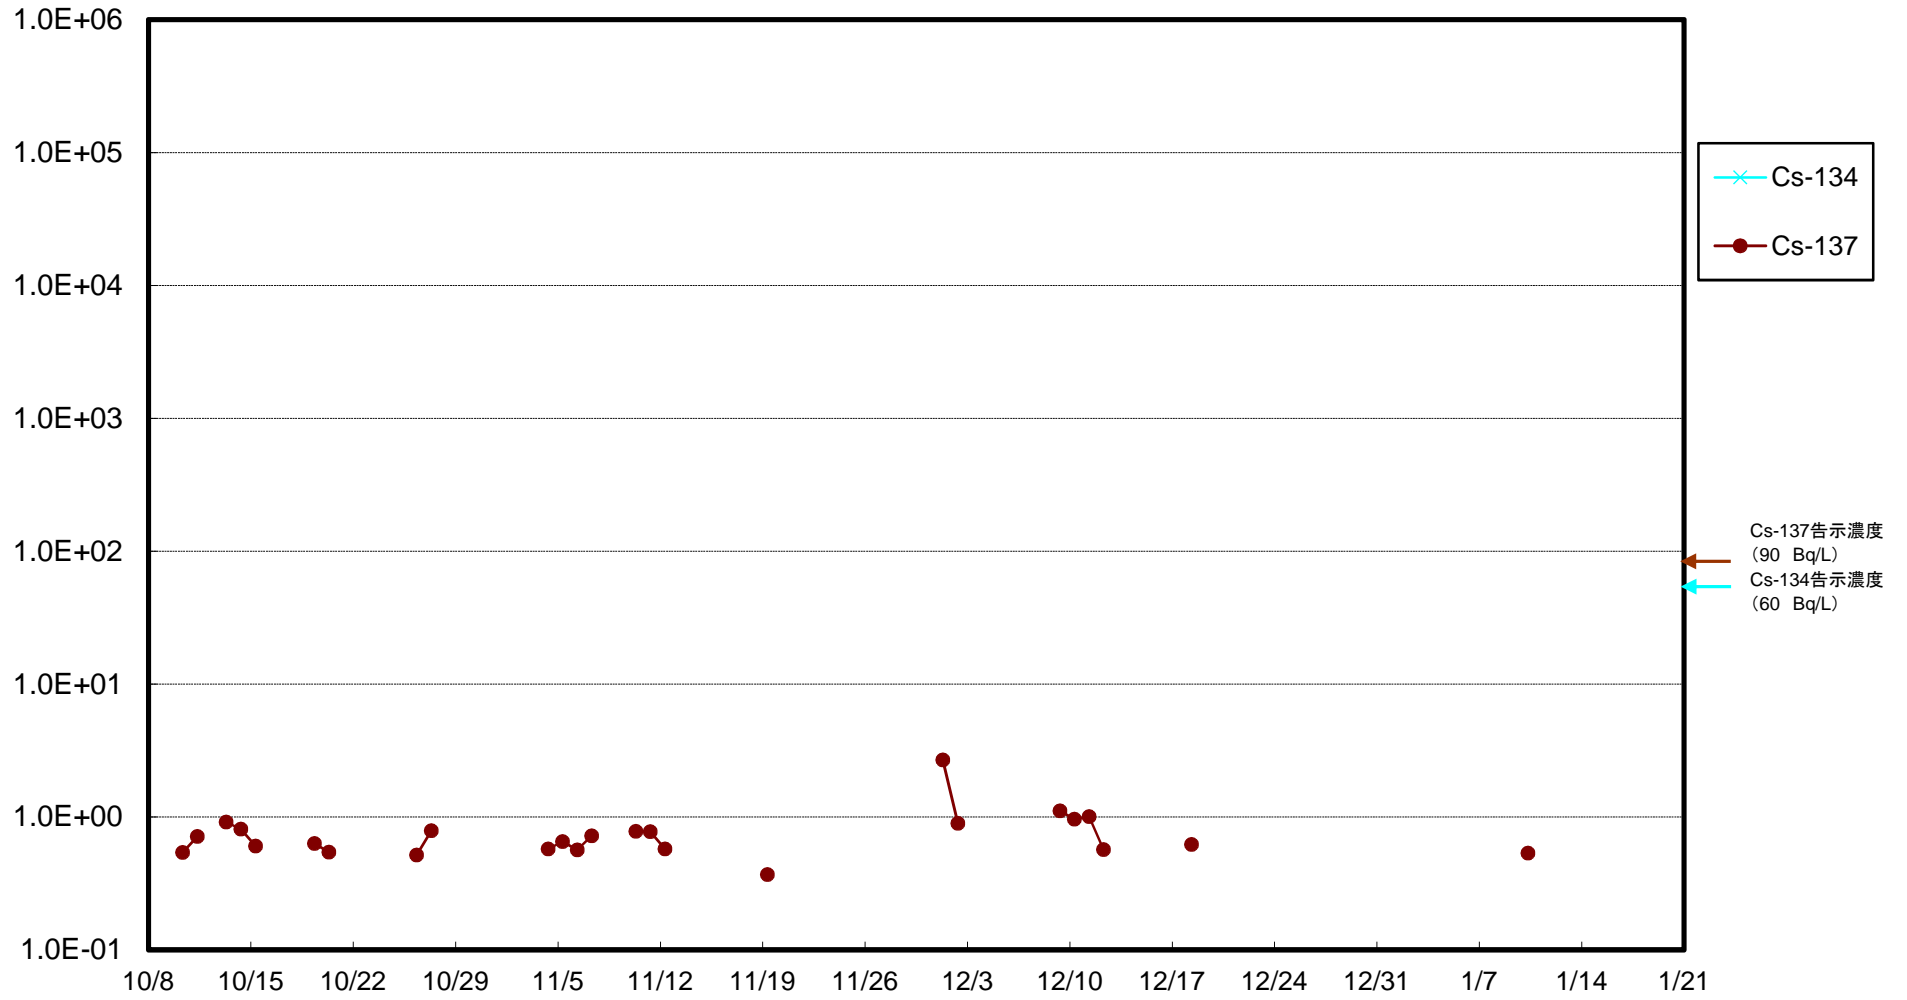

福島第一 5,6号機放水口北側(T-1) 海水放射能濃度(Bq/L)

福島第一 南放水口付近(T-2) 海水放射能濃度(Bq/L)

福島第一 物揚場前海水放射能濃度(Bq/L)

福島第一 1~4号機取水口内北側(東波除堤北側)海水放射能濃度(Bq/L)

福島第一 1~4号機取水口内南側(遮水壁前)海水放射能濃度(Bq/L)

福島第一 6号機取水口前海水放射能濃度(Bq/L)

福島第一 港湾口海水放射能濃度 (Bq/L)