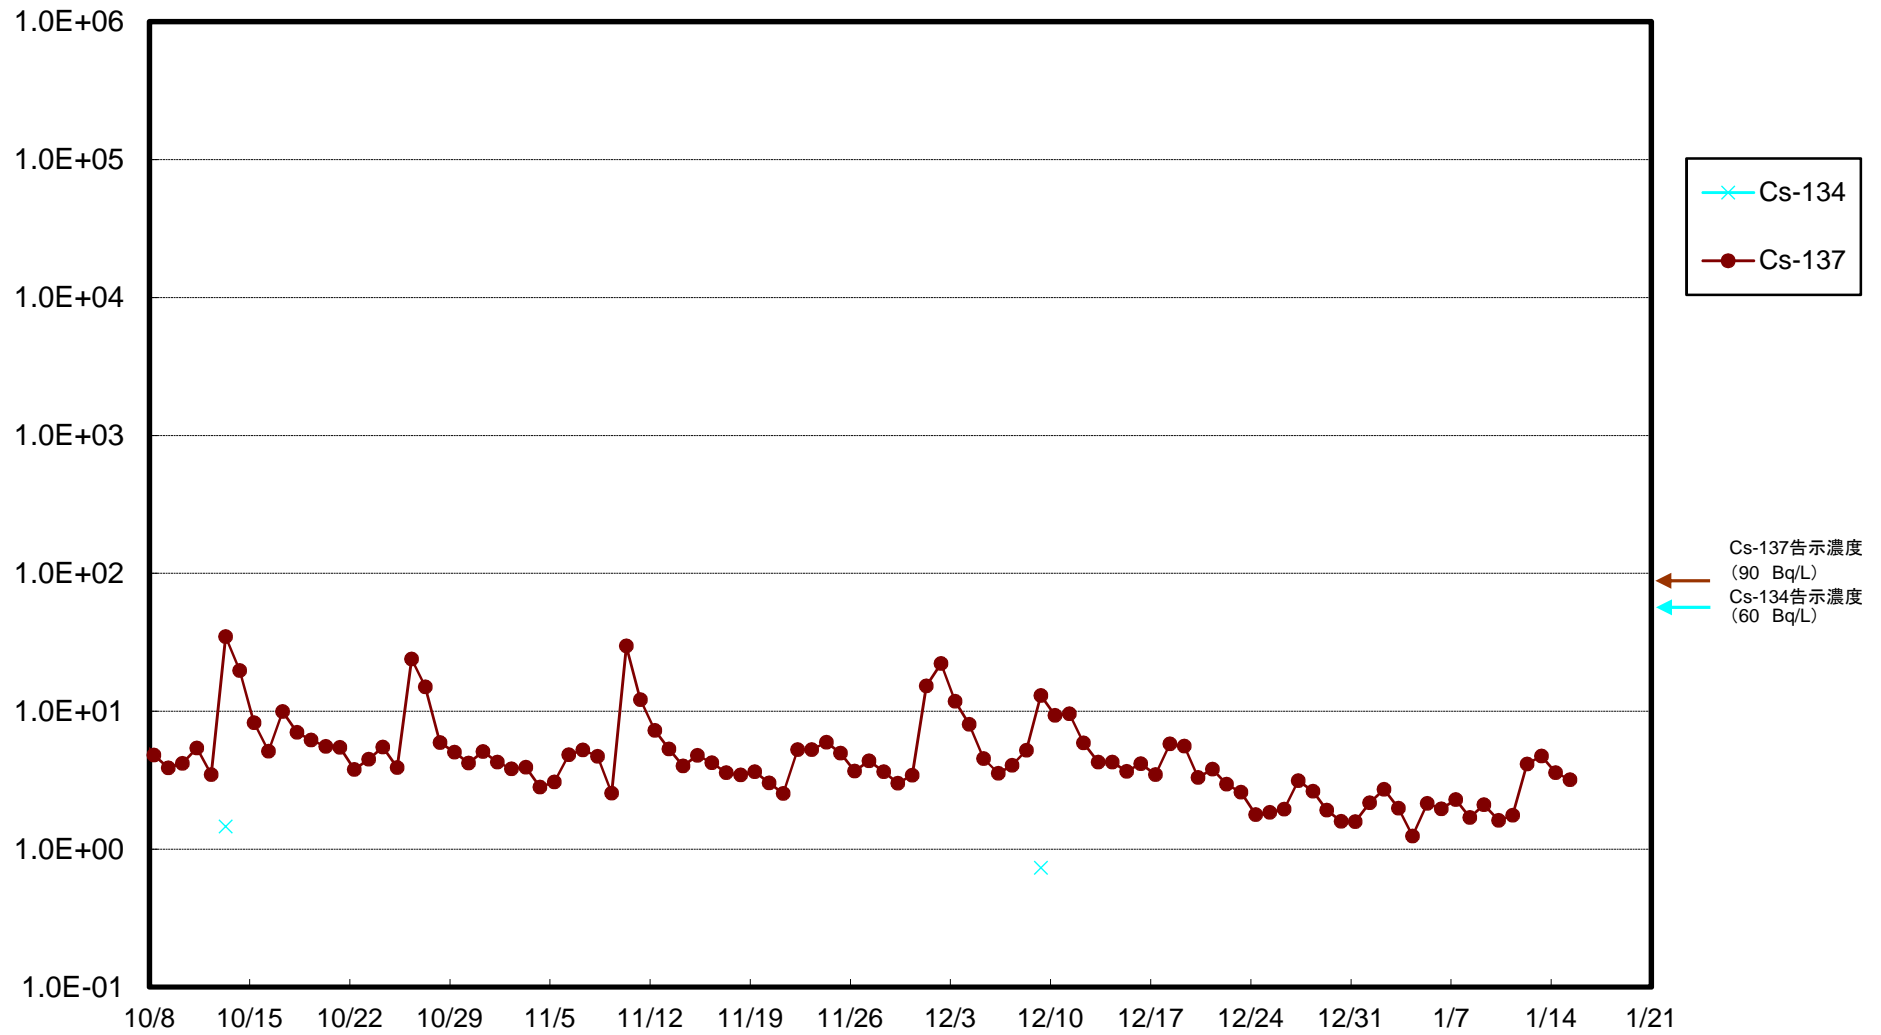

福島第一 5,6号機放水口北側(T-1) 海水放射能濃度(Bq/L)

福島第一 南放水口付近(T-2) 海水放射能濃度(Bq/L)

福島第一 物揚場前海水放射能濃度(Bq/L)

福島第一 1~4号機取水口内北側(東波除堤北側)海水放射能濃度(Bq/L)

福島第一 1~4号機取水口内南側(遮水壁前)海水放射能濃度(Bq/L)

福島第一 6号機取水口前海水放射能濃度(Bq/L)

福島第一 港湾口海水放射能濃度 (Bq/L)