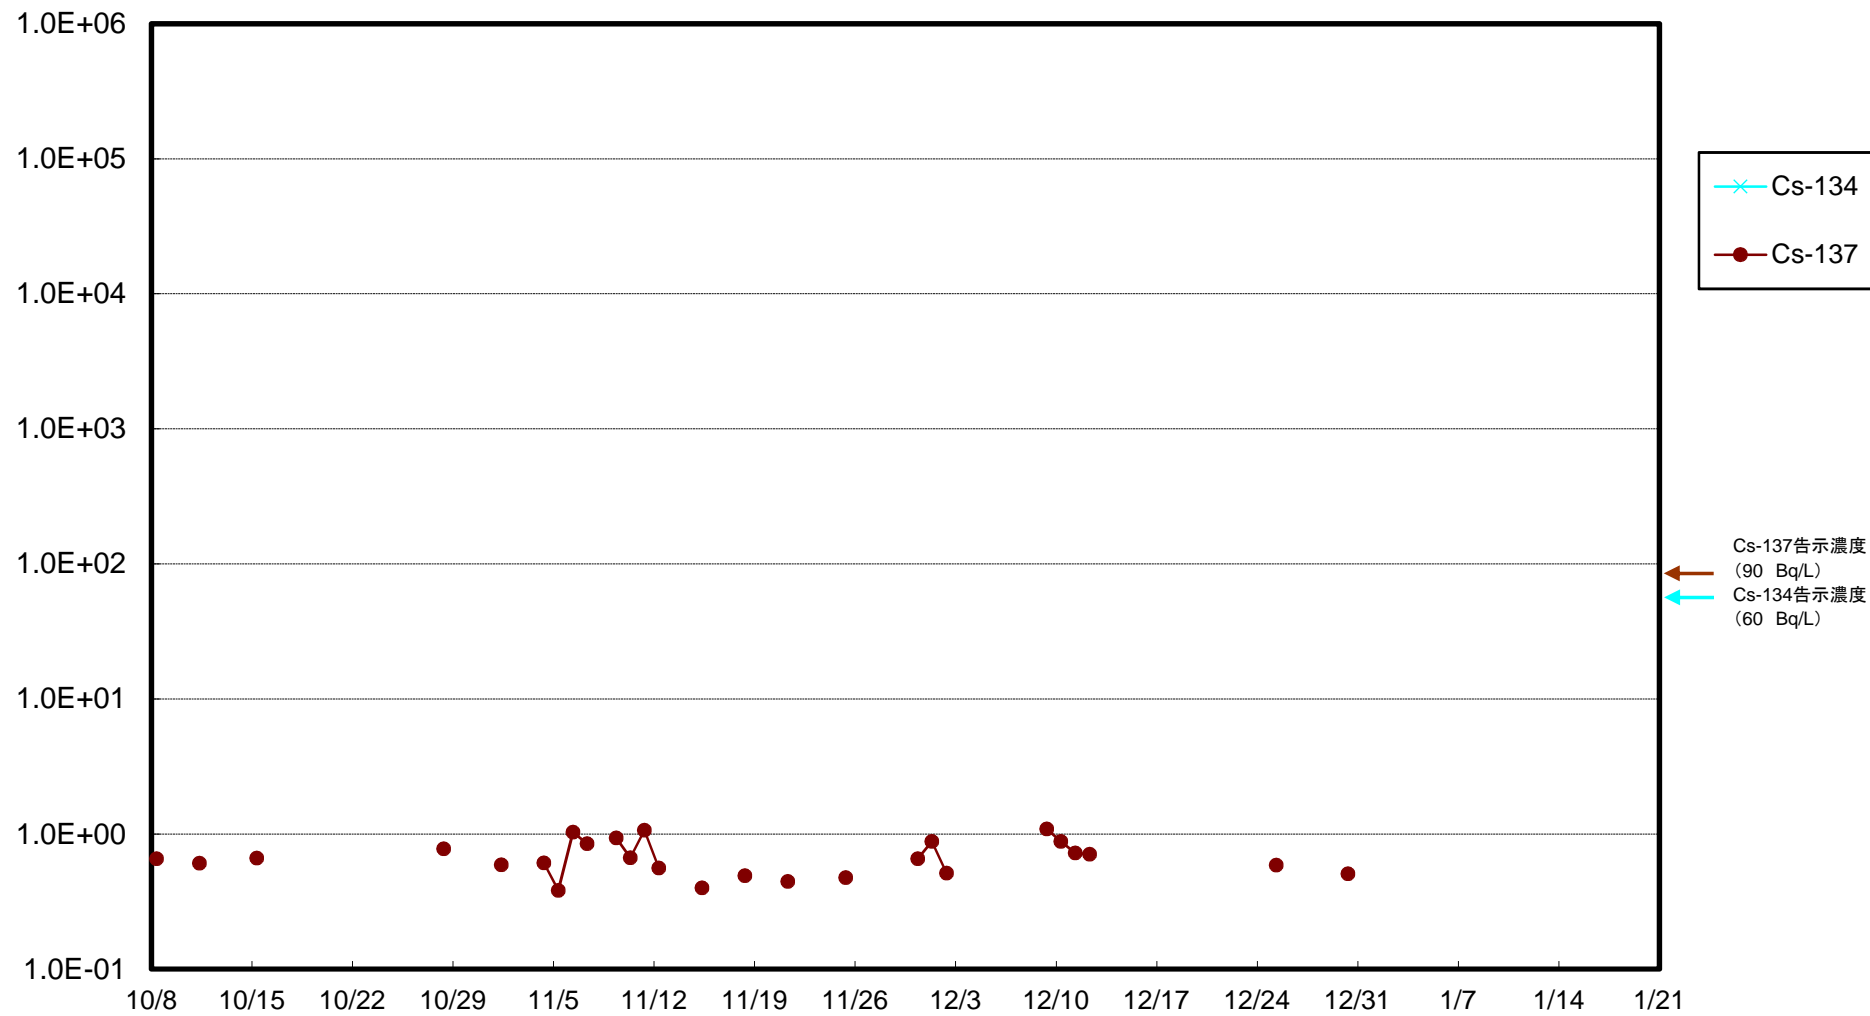

福島第一 5,6号機放水口北側(T-1) 海水放射能濃度(Bq/L)

福島第一 南放水口付近(T-2) 海水放射能濃度(Bq/L)

福島第一 物揚場前海水放射能濃度(Bq/L)

福島第一 1~4号機取水口内北側(東波除堤北側)海水放射能濃度(Bq/L)

福島第一 1~4号機取水口内南側(遮水壁前)海水放射能濃度(Bq/L)

福島第一 6号機取水口前海水放射能濃度(Bq/L)

福島第一 港湾口海水放射能濃度 (Bq/L)