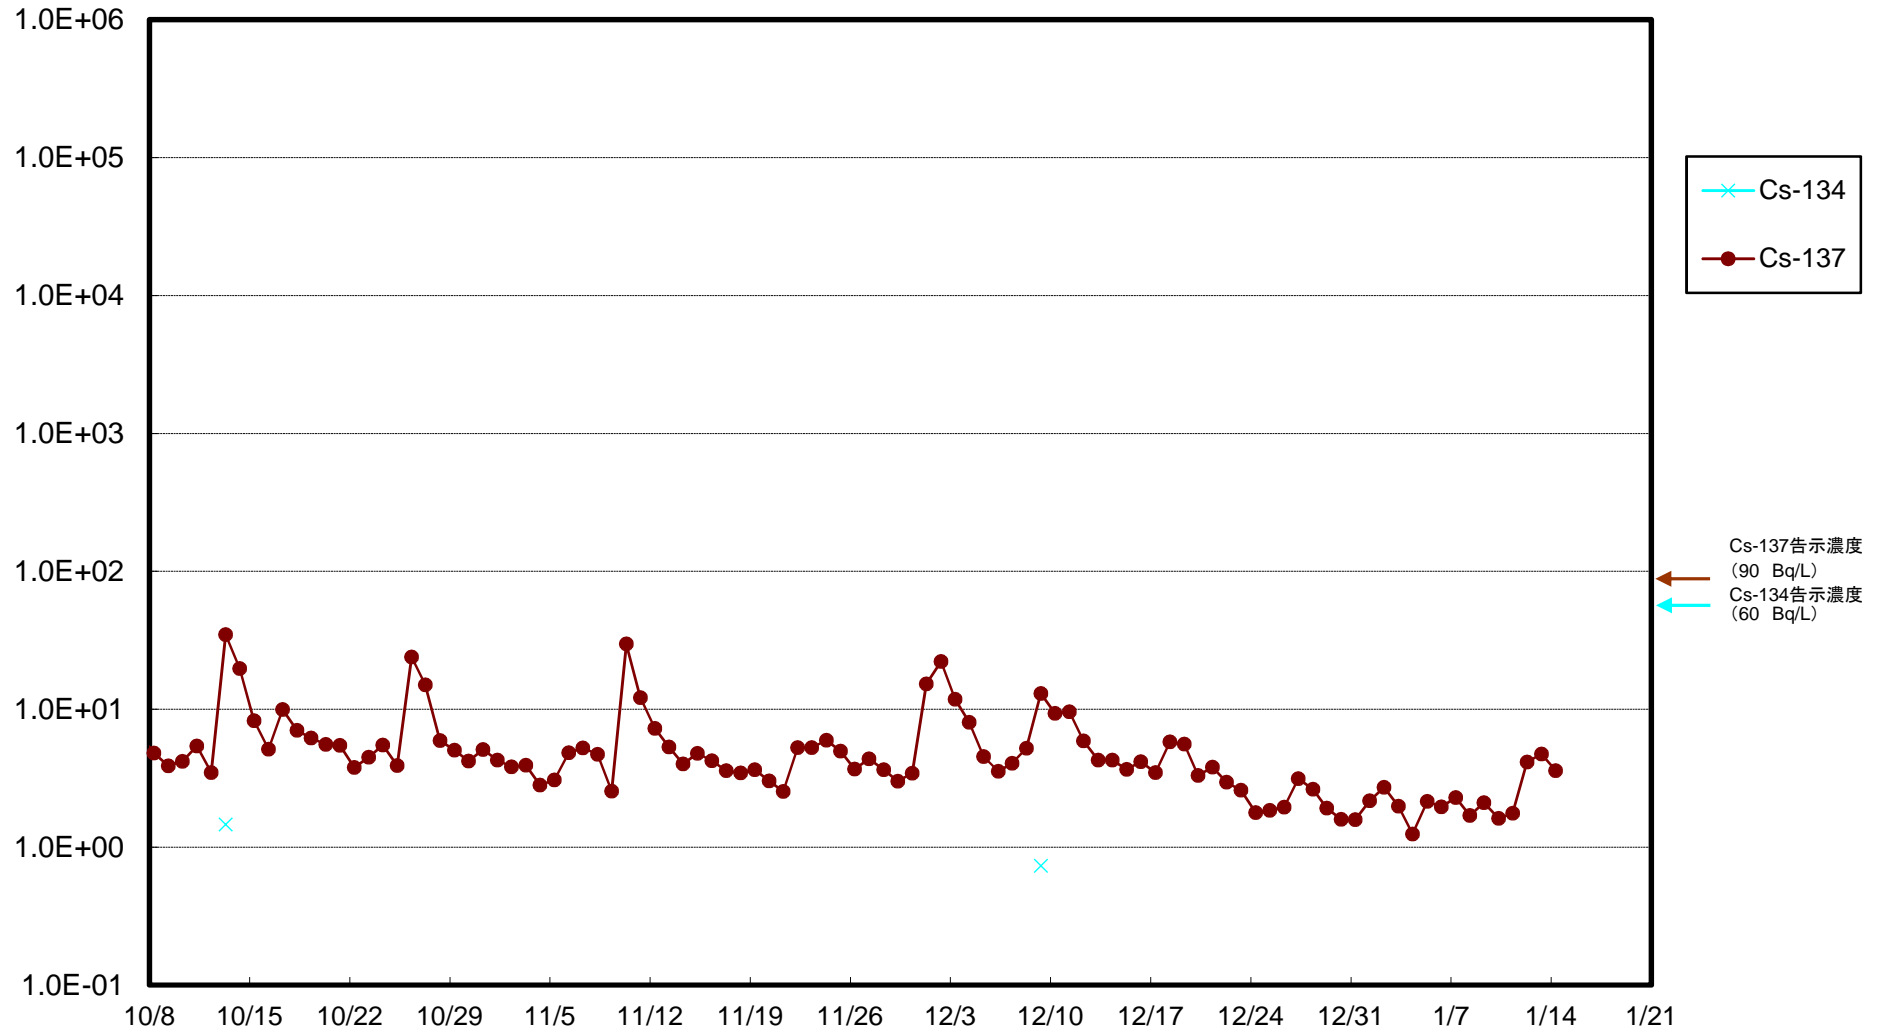

福島第一 5,6号機放水口北側(T-1) 海水放射能濃度(Bq/L)

福島第一 南放水口付近(T-2) 海水放射能濃度(Bq/L)

福島第一 物揚場前海水放射能濃度(Bq/L)

福島第一 1~4号機取水口内北側(東波除堤北側)海水放射能濃度(Bq/L)

福島第一 1~4号機取水口内南側(遮水壁前)海水放射能濃度(Bq/L)

福島第一 6号機取水口前海水放射能濃度(Bq/L)

福島第一 港湾口海水放射能濃度(Bq/L)