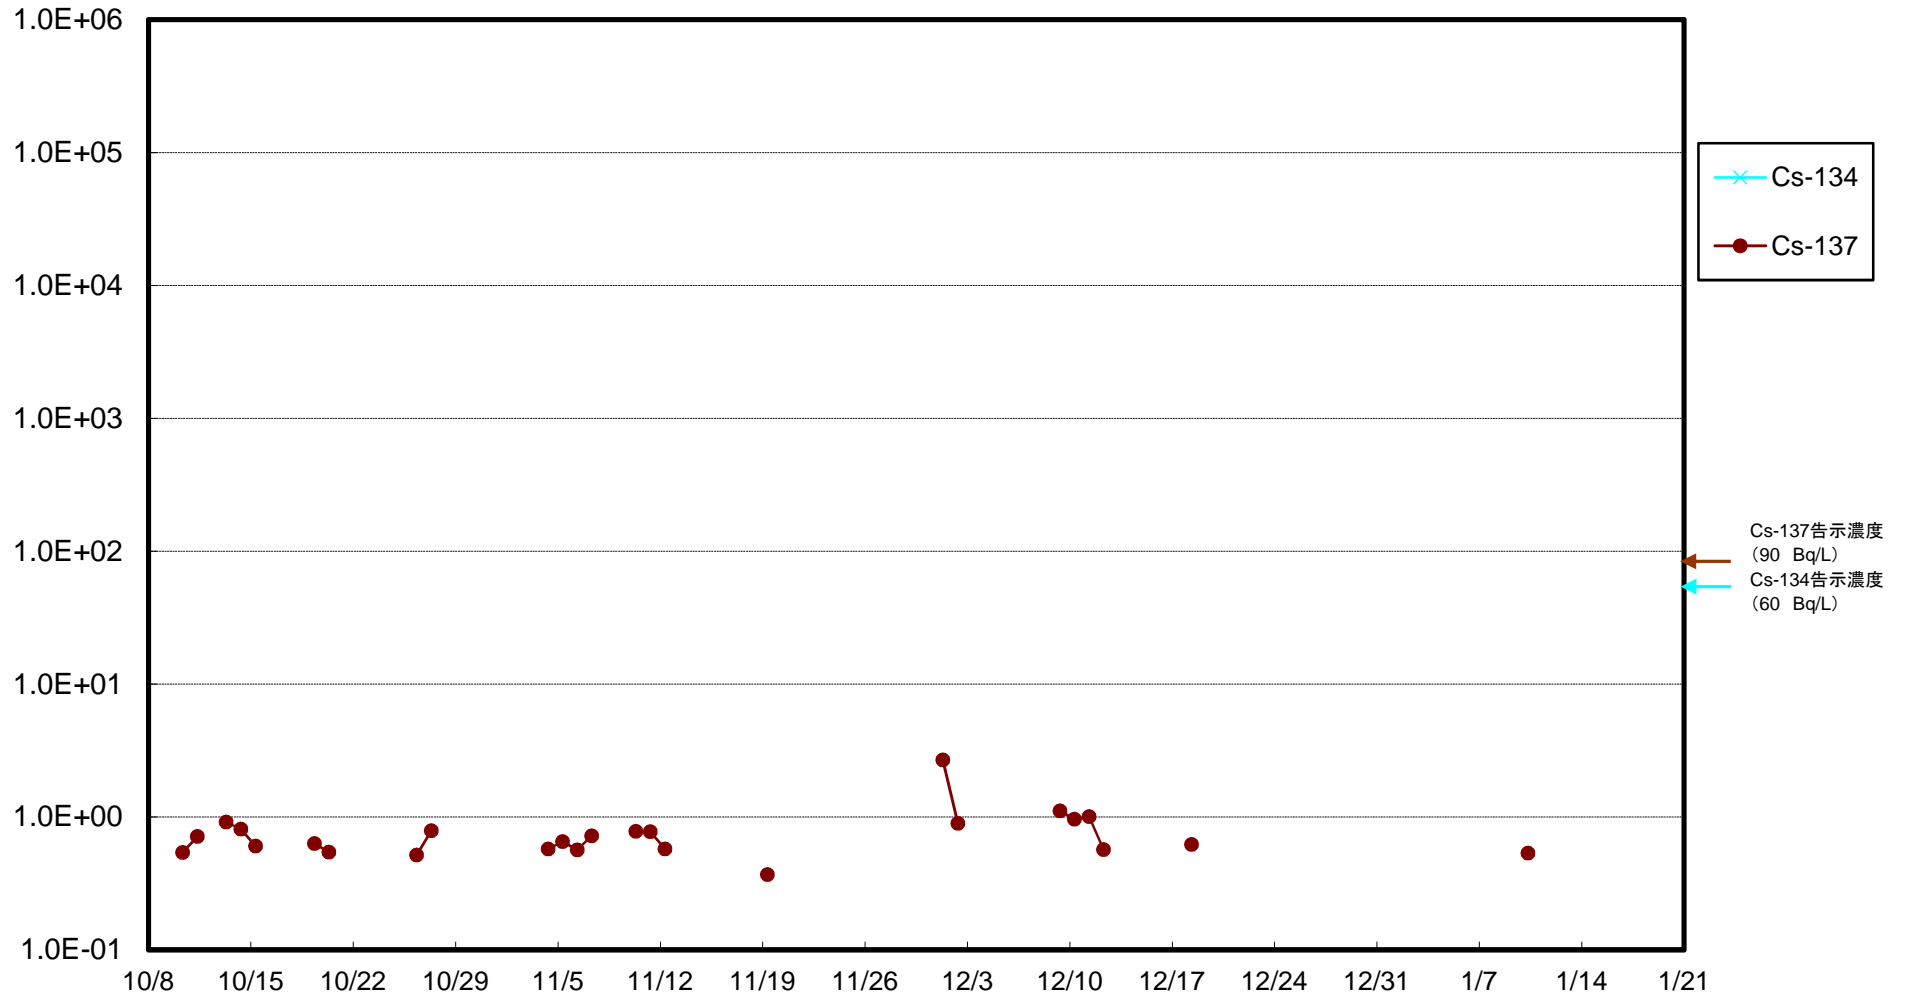

福島第一 5,6号機放水口北側(T-1) 海水放射能濃度(Bq/L)

福島第一 南放水口付近(T-2) 海水放射能濃度(Bq/L)

福島第一 物揚場前海水放射能濃度(Bq/L)

福島第一 1~4号機取水口内北側(東波除堤北側)海水放射能濃度(Bq/L)

福島第一 1~4号機取水口内南側(遮水壁前)海水放射能濃度(Bq/L)

福島第一 6号機取水口前海水放射能濃度(Bq/L)

福島第一 港湾口海水放射能濃度(Bq/L)