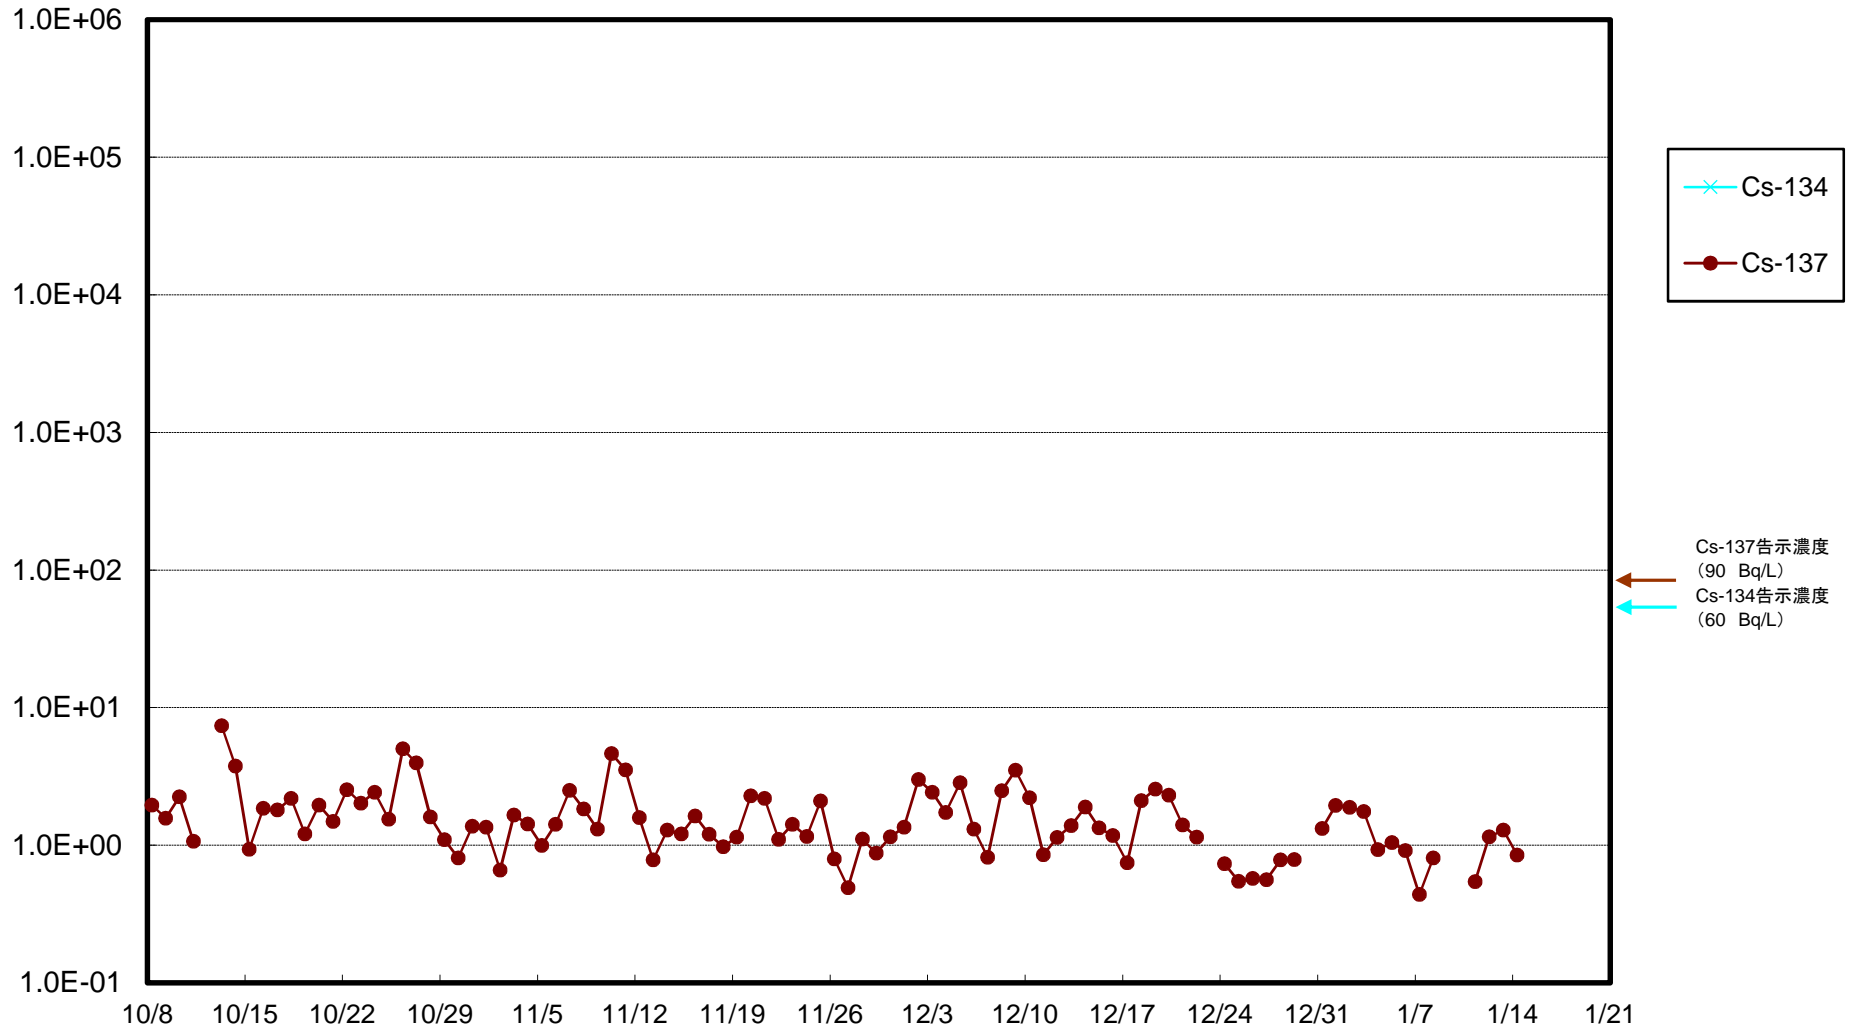

福島第一 5,6号機放水口北側(T-1) 海水放射能濃度(Bq/L)

福島第一 南放水口付近(T-2) 海水放射能濃度(Bq/L)

福島第一 物揚場前海水放射能濃度(Bq/L)

福島第一 1~4号機取水口内北側(東波除堤北側)海水放射能濃度(Bq/L)

福島第一 1~4号機取水口内南側(遮水壁前)海水放射能濃度(Bq/L)

福島第一 6号機取水口前海水放射能濃度(Bq/L)

福島第一 港湾口海水放射能濃度(Bq/L)