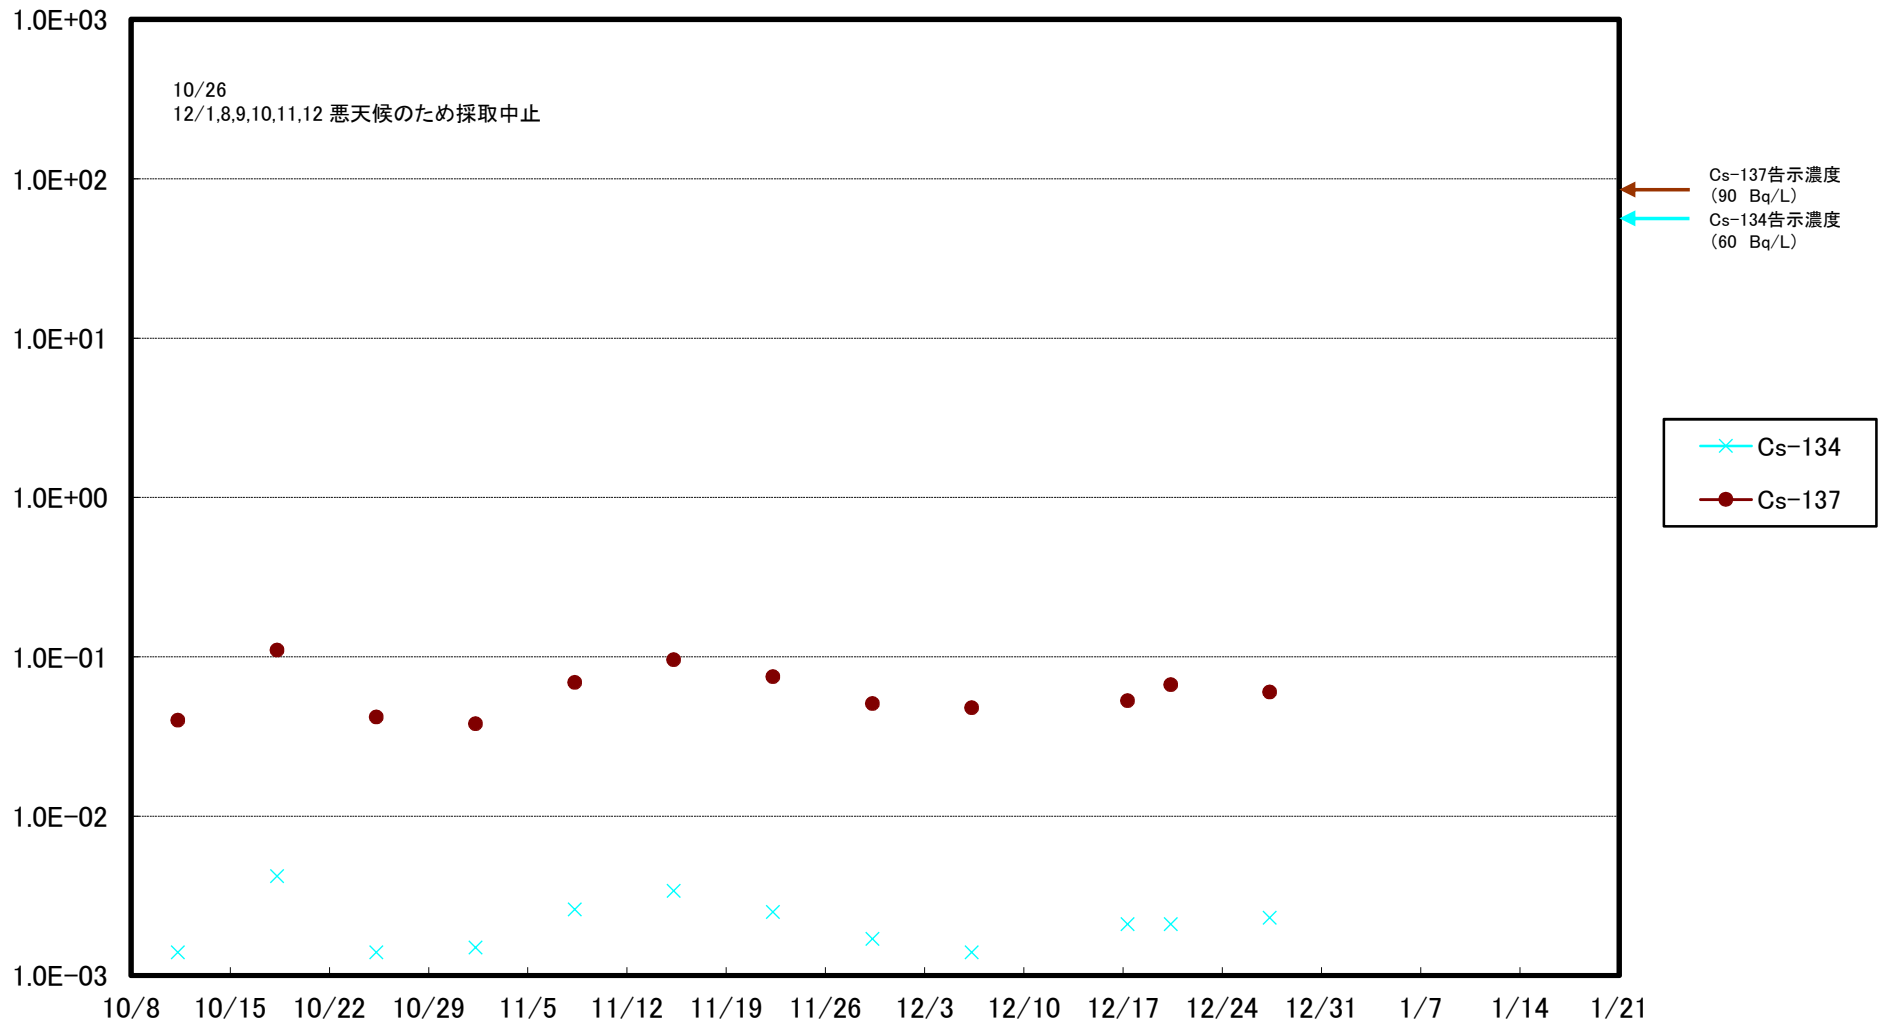

福島第一 5,6号機放水口北側(T-1) 海水放射能濃度(Bq/L)

福島第一 南放水口付近(T-2) 海水放射能濃度(Bq/L)

福島第一 物揚場前海水放射能濃度(Bq/L)

福島第一 1~4号機取水口内北側(東波除堤北側)海水放射能濃度(Bq/L)

福島第一 1~4号機取水口内南側(遮水壁前)海水放射能濃度(Bq/L)

福島第一 6号機取水口前海水放射能濃度(Bq/L)

福島第一 港湾口海水放射能濃度(Bq/L)