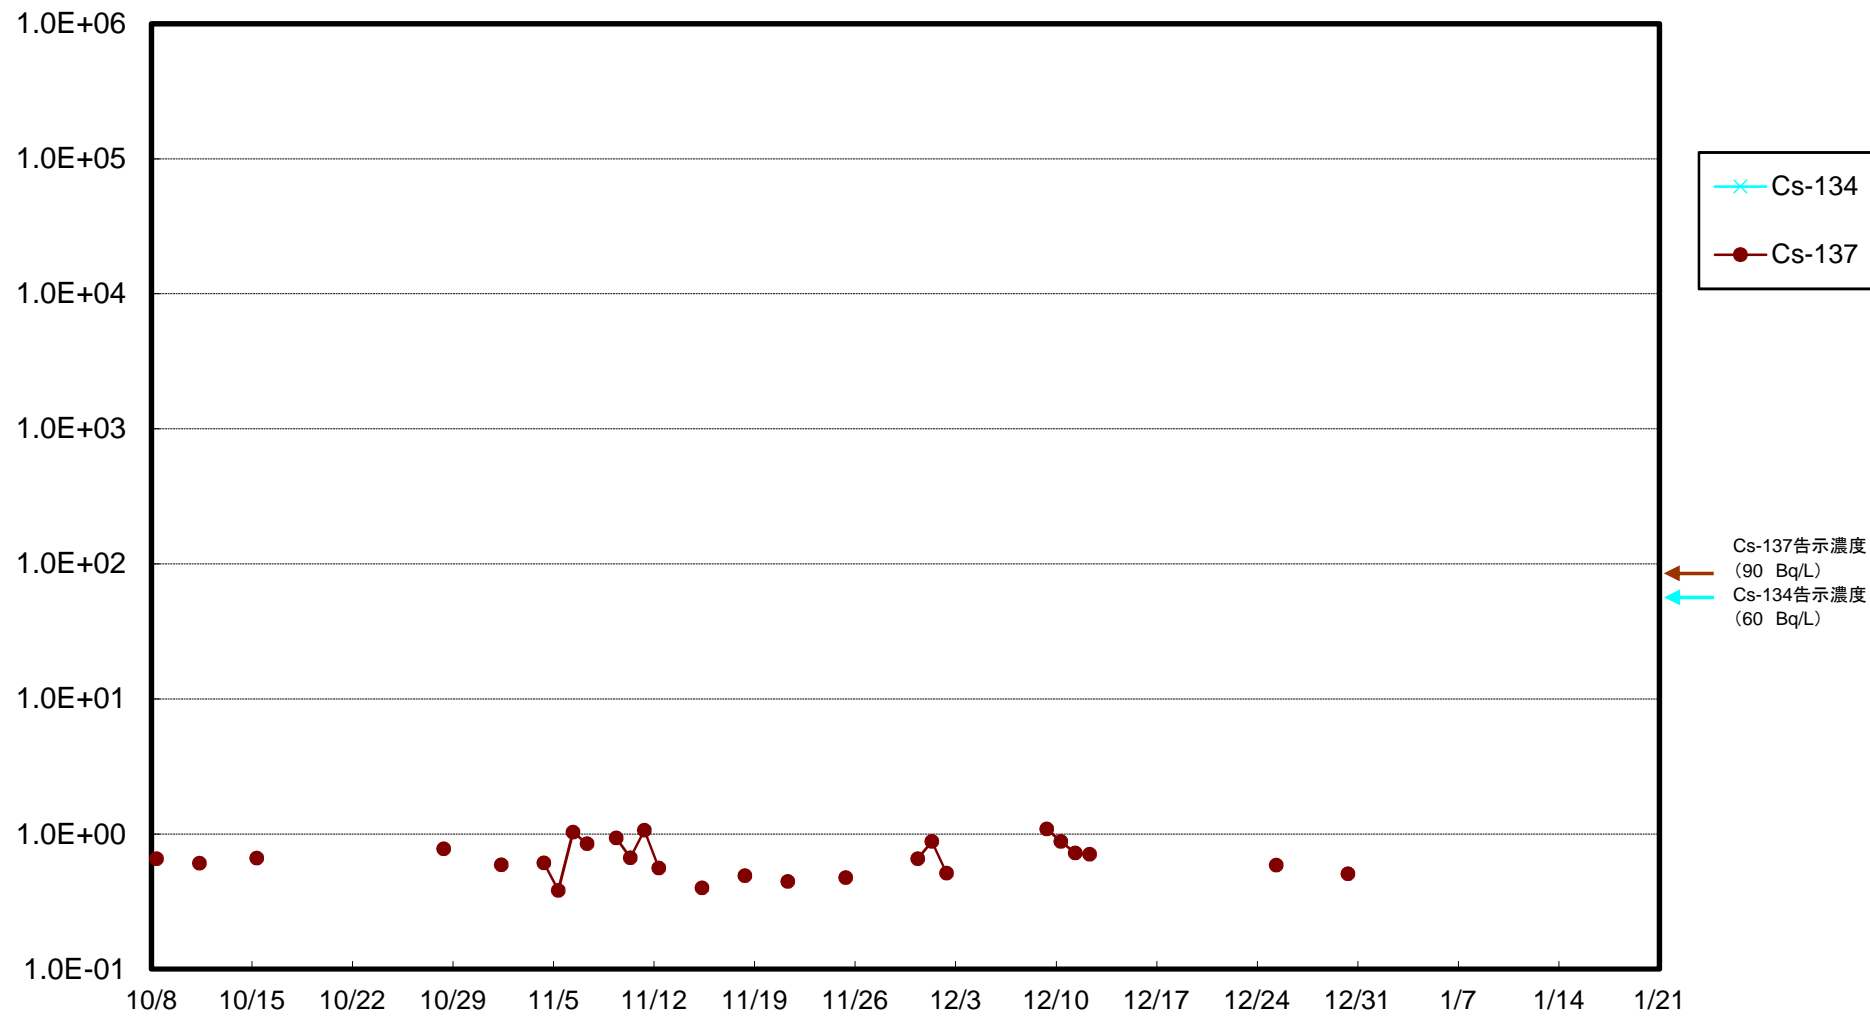

福島第一 5,6号機放水口北側(T-1) 海水放射能濃度(Bq/L)

福島第一 南放水口付近(T-2) 海水放射能濃度(Bq/L)

福島第一 物揚場前海水放射能濃度(Bq/L)

福島第一 1~4号機取水口内北側(東波除堤北側)海水放射能濃度(Bq/L)

福島第一 1~4号機取水口内南側(遮水壁前)海水放射能濃度(Bq/L)

福島第一 6号機取水口前海水放射能濃度(Bq/L)

福島第一 港湾口海水放射能濃度(Bq/L)