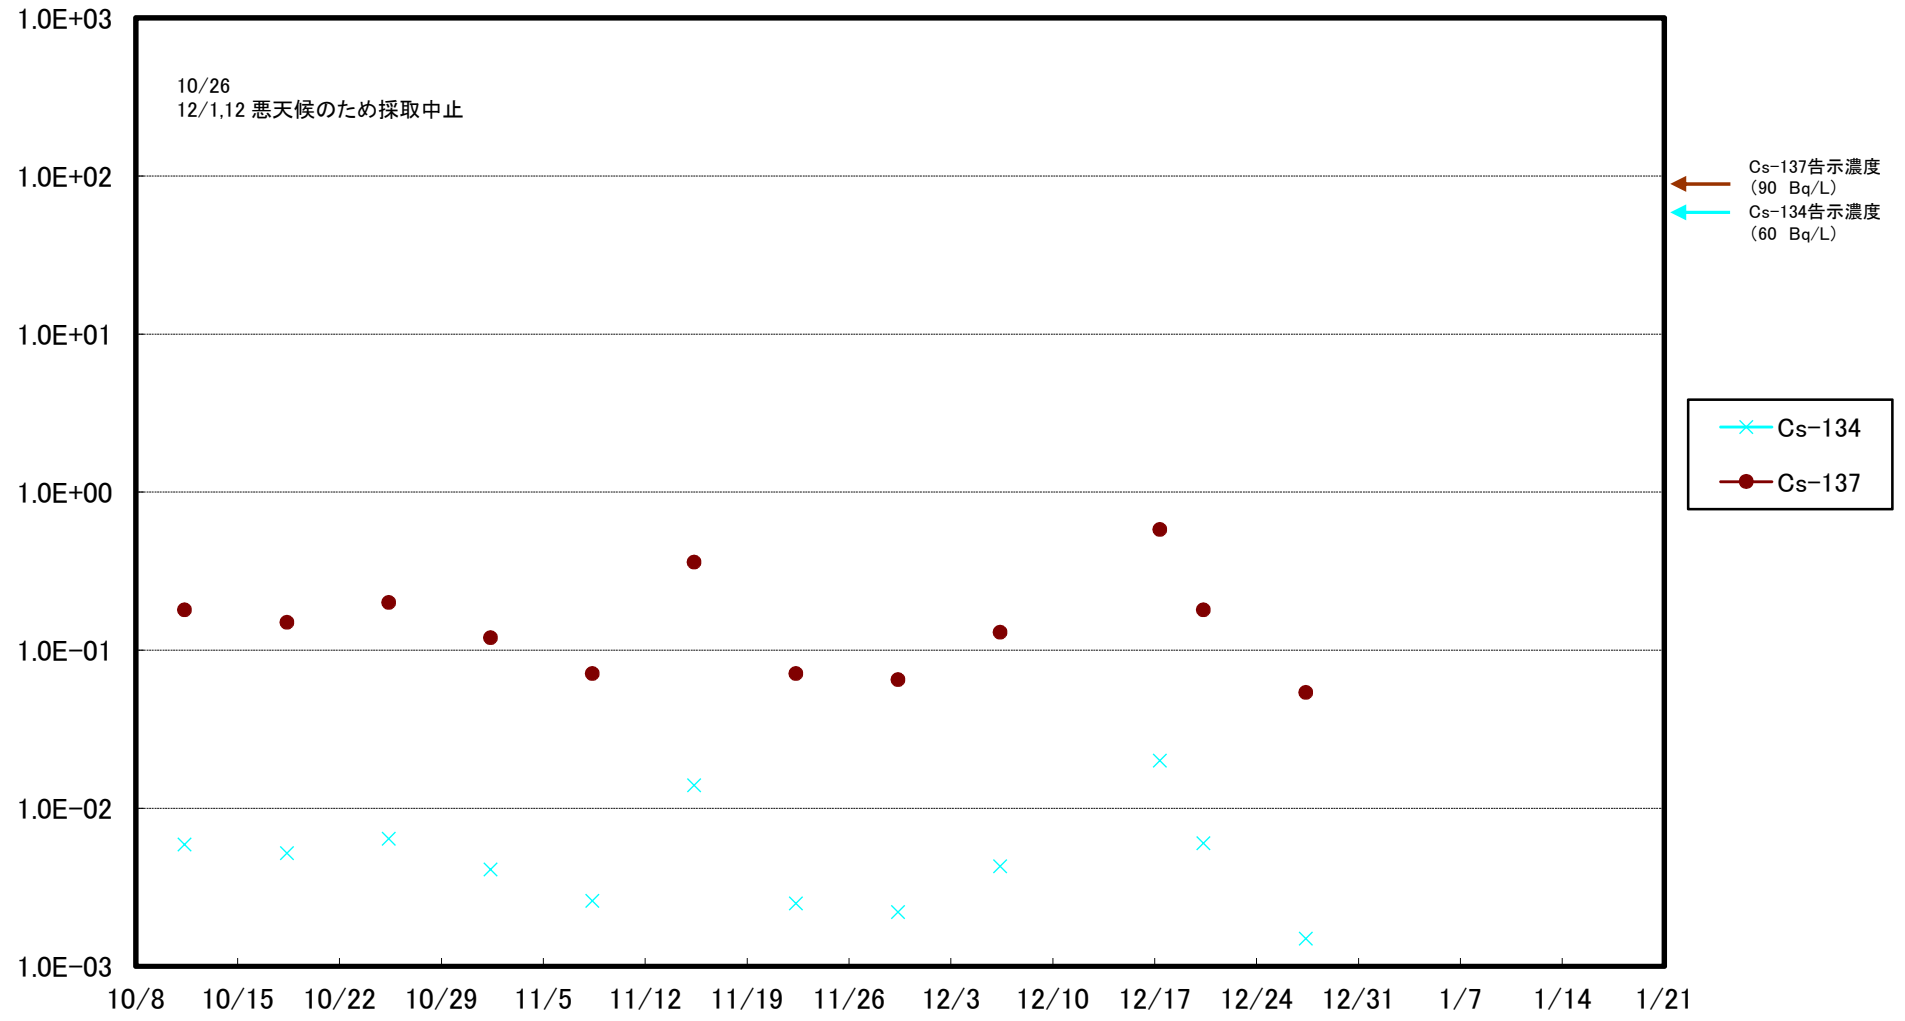

福島第一 5,6号機放水口北側(T-1) 海水放射能濃度(Bq/L)

福島第一 南放水口付近(T-2) 海水放射能濃度(Bq/L)

福島第一 物揚場前海水放射能濃度(Bq/L)

福島第一 1~4号機取水口内北側(東波除堤北側)海水放射能濃度(Bq/L)

福島第一 1~4号機取水口内南側(遮水壁前)海水放射能濃度(Bq/L)

福島第一 6号機取水口前海水放射能濃度(Bq/L)

福島第一 港湾口海水放射能濃度(Bq/L)