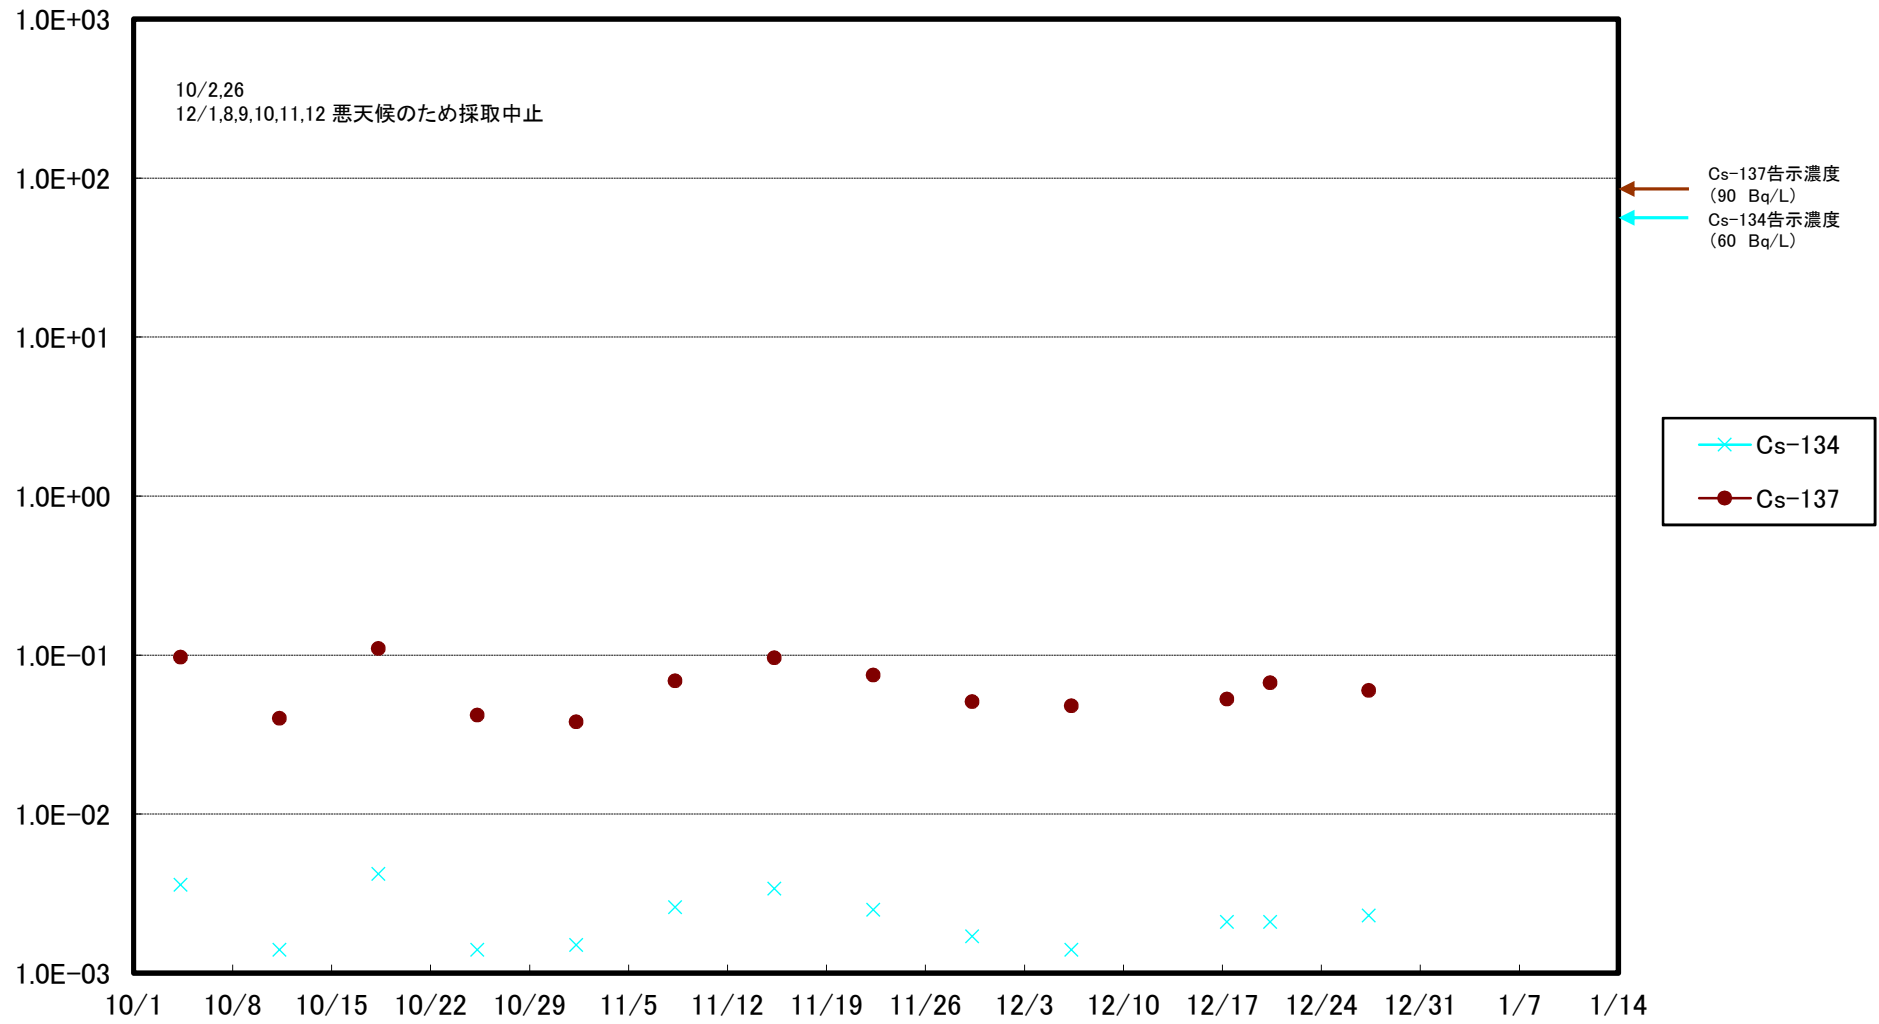

福島第一 5,6号機放水口北側(T-1) 海水放射能濃度(Bq/L)

福島第一 南放水口付近(T-2) 海水放射能濃度(Bq/L)

福島第一 物揚場前海水放射能濃度(Bq/L)

福島第一 1~4号機取水口内北側(東波除堤北側)海水放射能濃度(Bq/L)

福島第一 1~4号機取水口内南側(遮水壁前)海水放射能濃度(Bq/L)

福島第一 6号機取水口前海水放射能濃度(Bq/L)

福島第一 港湾口海水放射能濃度(Bq/L)