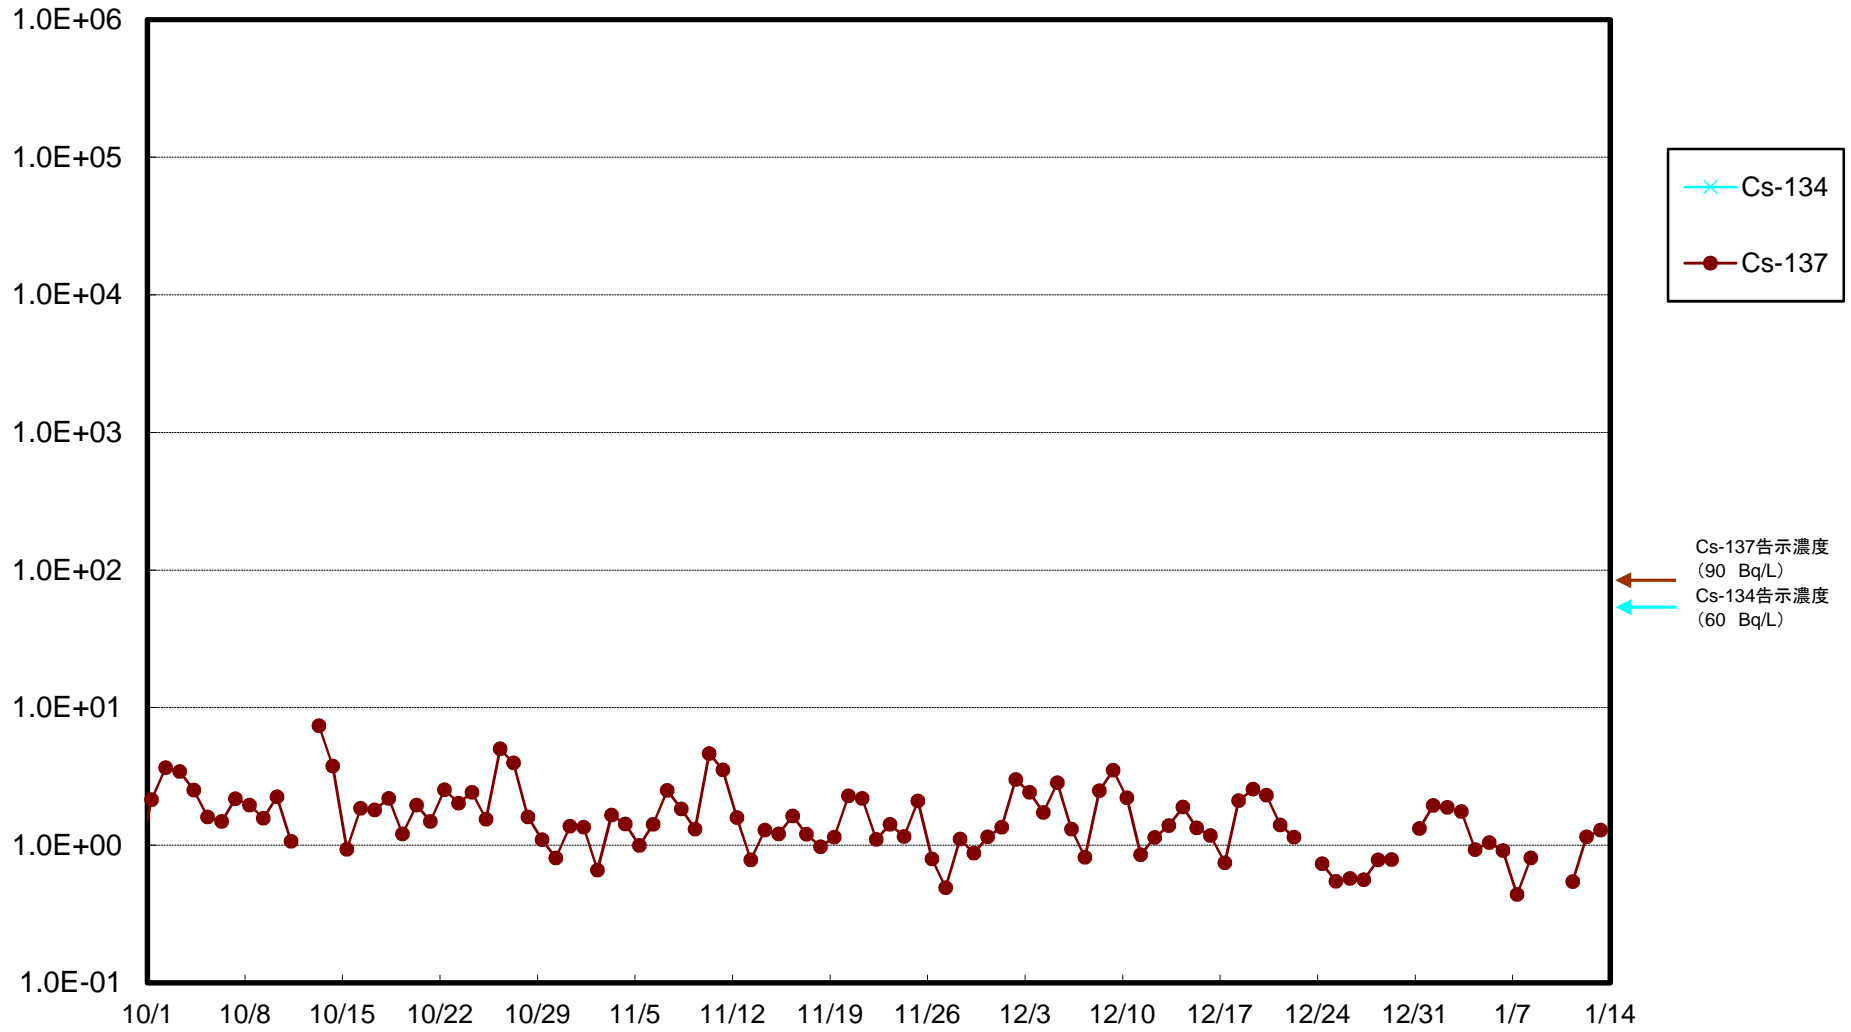

福島第一 5,6号機放水口北側(T-1) 海水放射能濃度(Bq/L)

福島第一 南放水口付近(T-2) 海水放射能濃度(Bq/L)

福島第一 物揚場前海水放射能濃度(Bq/L)

福島第一 1~4号機取水口内北側(東波除堤北側)海水放射能濃度(Bq/L)

福島第一 1~4号機取水口内南側(遮水壁前)海水放射能濃度(Bq/L)

福島第一 6号機取水口前海水放射能濃度(Bq/L)

福島第一 港湾口海水放射能濃度(Bq/L)