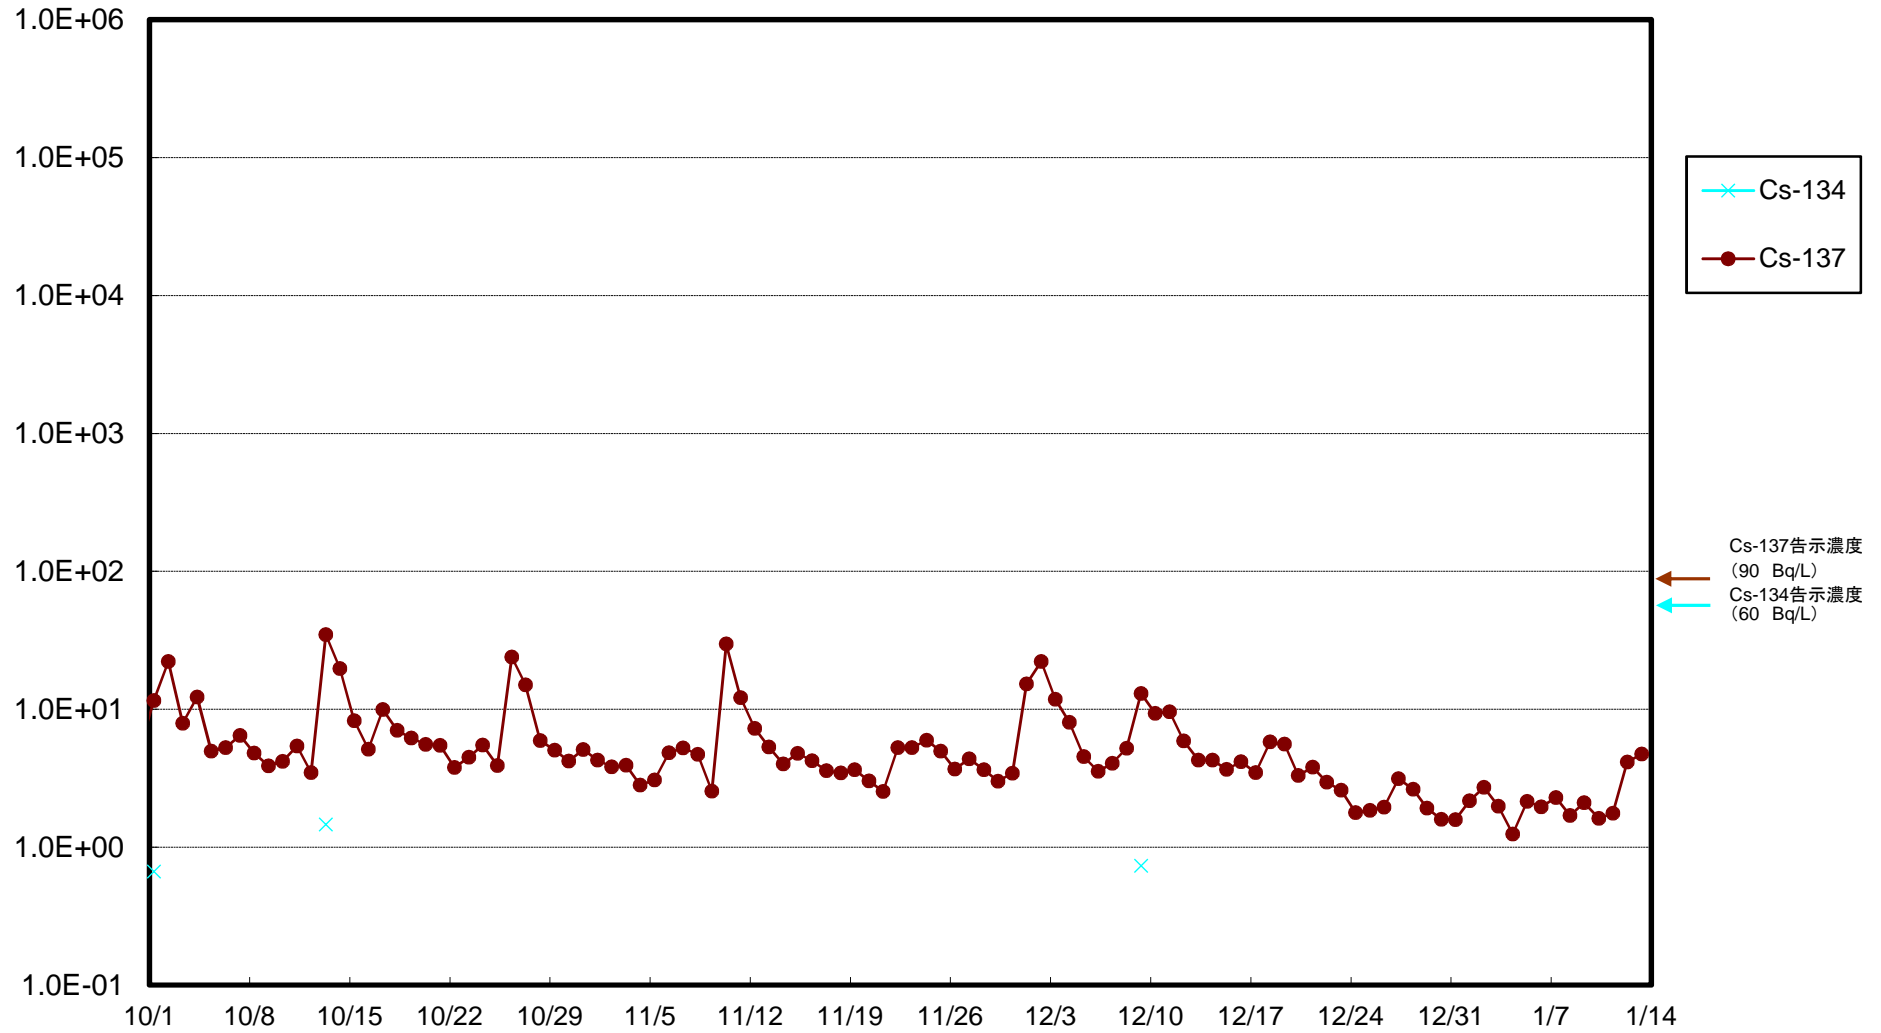

福島第一 5,6号機放水口北側(T-1) 海水放射能濃度(Bq/L)

福島第一 南放水口付近(T-2) 海水放射能濃度(Bq/L)

福島第一 物揚場前海水放射能濃度(Bq/L)

福島第一 1~4号機取水口内北側(東波除堤北側)海水放射能濃度(Bq/L)

福島第一 1~4号機取水口内南側(遮水壁前)海水放射能濃度(Bq/L)

福島第一 6号機取水口前海水放射能濃度(Bq/L)

福島第一 港湾口海水放射能濃度(Bq/L)