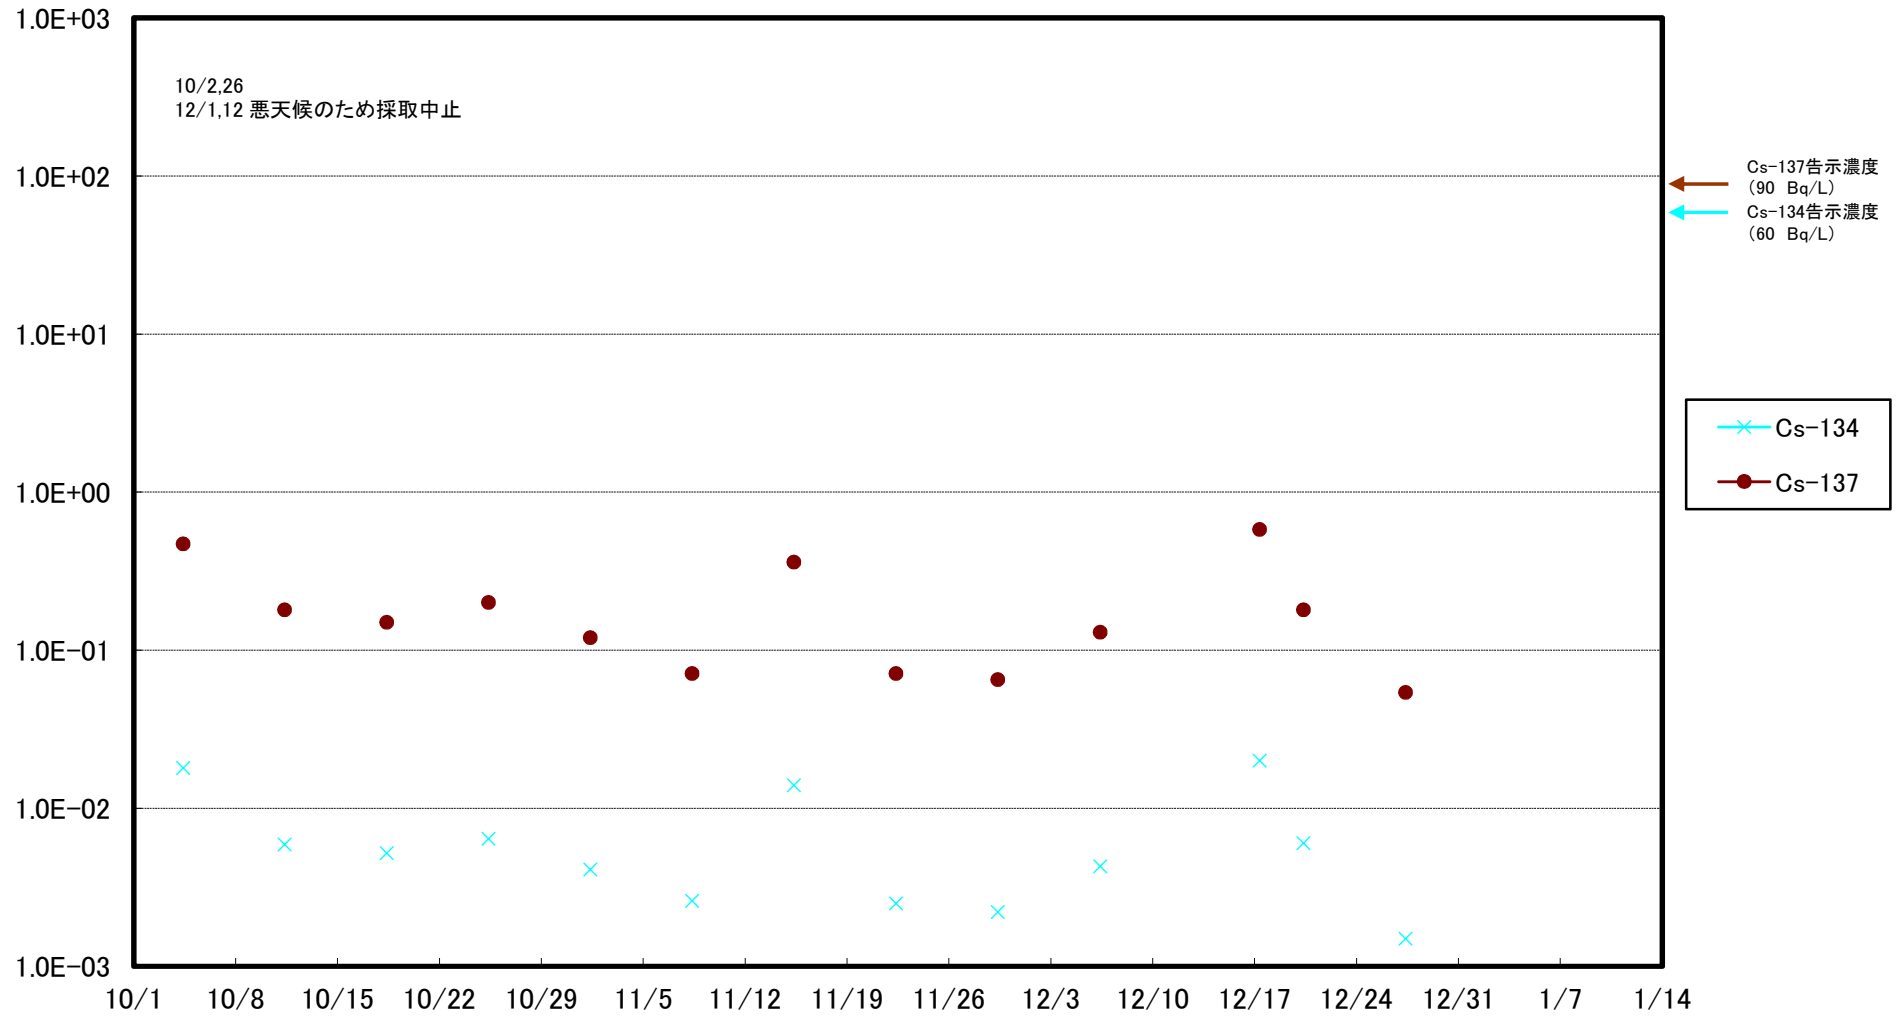

福島第一 5,6号機放水口北側(T-1) 海水放射能濃度(Bq/L)

福島第一 南放水口付近(T-2) 海水放射能濃度(Bq/L)

福島第一 物揚場前海水放射能濃度(Bq/L)

福島第一 1~4号機取水口内北側(東波除堤北側)海水放射能濃度(Bq/L)

福島第一 1~4号機取水口内南側(遮水壁前)海水放射能濃度(Bq/L)

福島第一 6号機取水口前海水放射能濃度(Bq/L)

福島第一 港湾口海水放射能濃度(Bq/L)