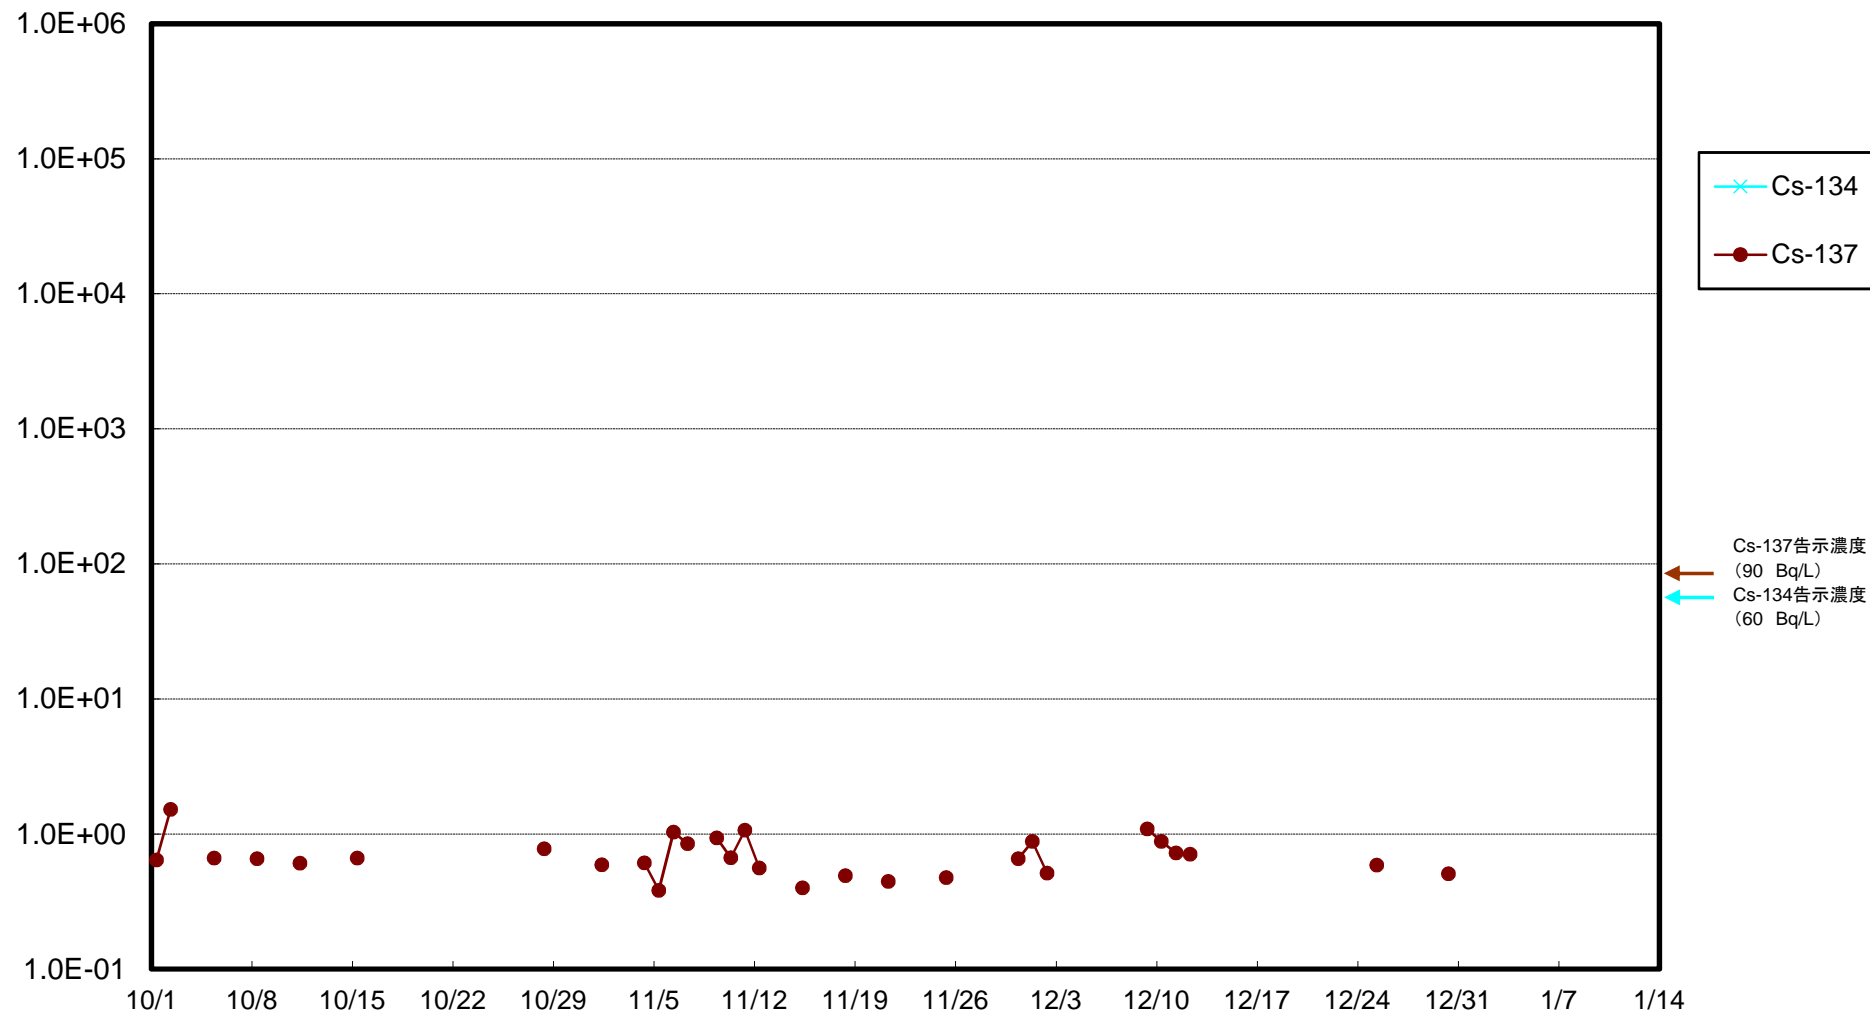

福島第一 5,6号機放水口北側(T-1) 海水放射能濃度(Bq/L)

福島第一 南放水口付近(T-2) 海水放射能濃度(Bq/L)

福島第一 物揚場前海水放射能濃度(Bq/L)

福島第一 1~4号機取水口内北側(東波除堤北側)海水放射能濃度(Bq/L)

福島第一 1~4号機取水口内南側(遮水壁前)海水放射能濃度(Bq/L)

福島第一 6号機取水口前海水放射能濃度(Bq/L)

福島第一 港湾口海水放射能濃度(Bq/L)