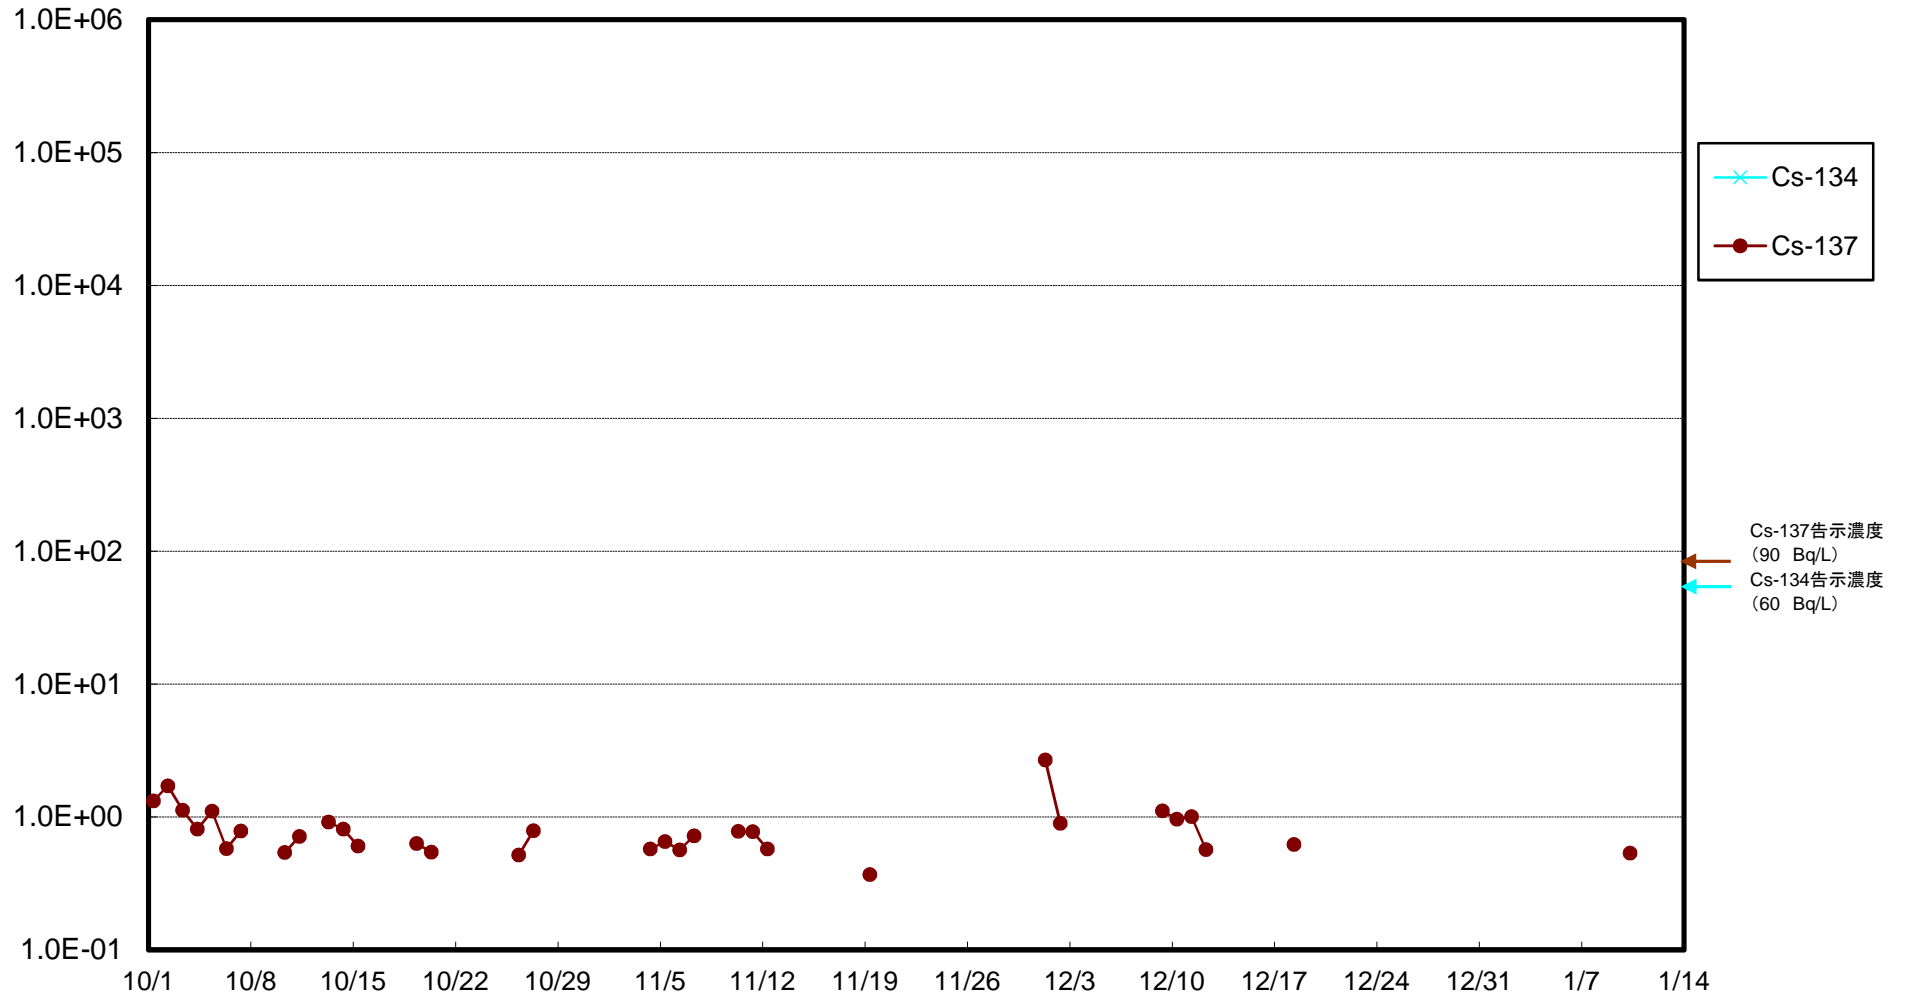

福島第一 5,6号機放水口北側(T-1) 海水放射能濃度(Bq/L)

福島第一 南放水口付近(T-2) 海水放射能濃度(Bq/L)

福島第一 物揚場前海水放射能濃度(Bq/L)

福島第一 1~4号機取水口内北側(東波除堤北側)海水放射能濃度(Bq/L)

福島第一 1~4号機取水口内南側(遮水壁前)海水放射能濃度(Bq/L)

福島第一 6号機取水口前海水放射能濃度(Bq/L)

福島第一 港湾口海水放射能濃度(Bq/L)