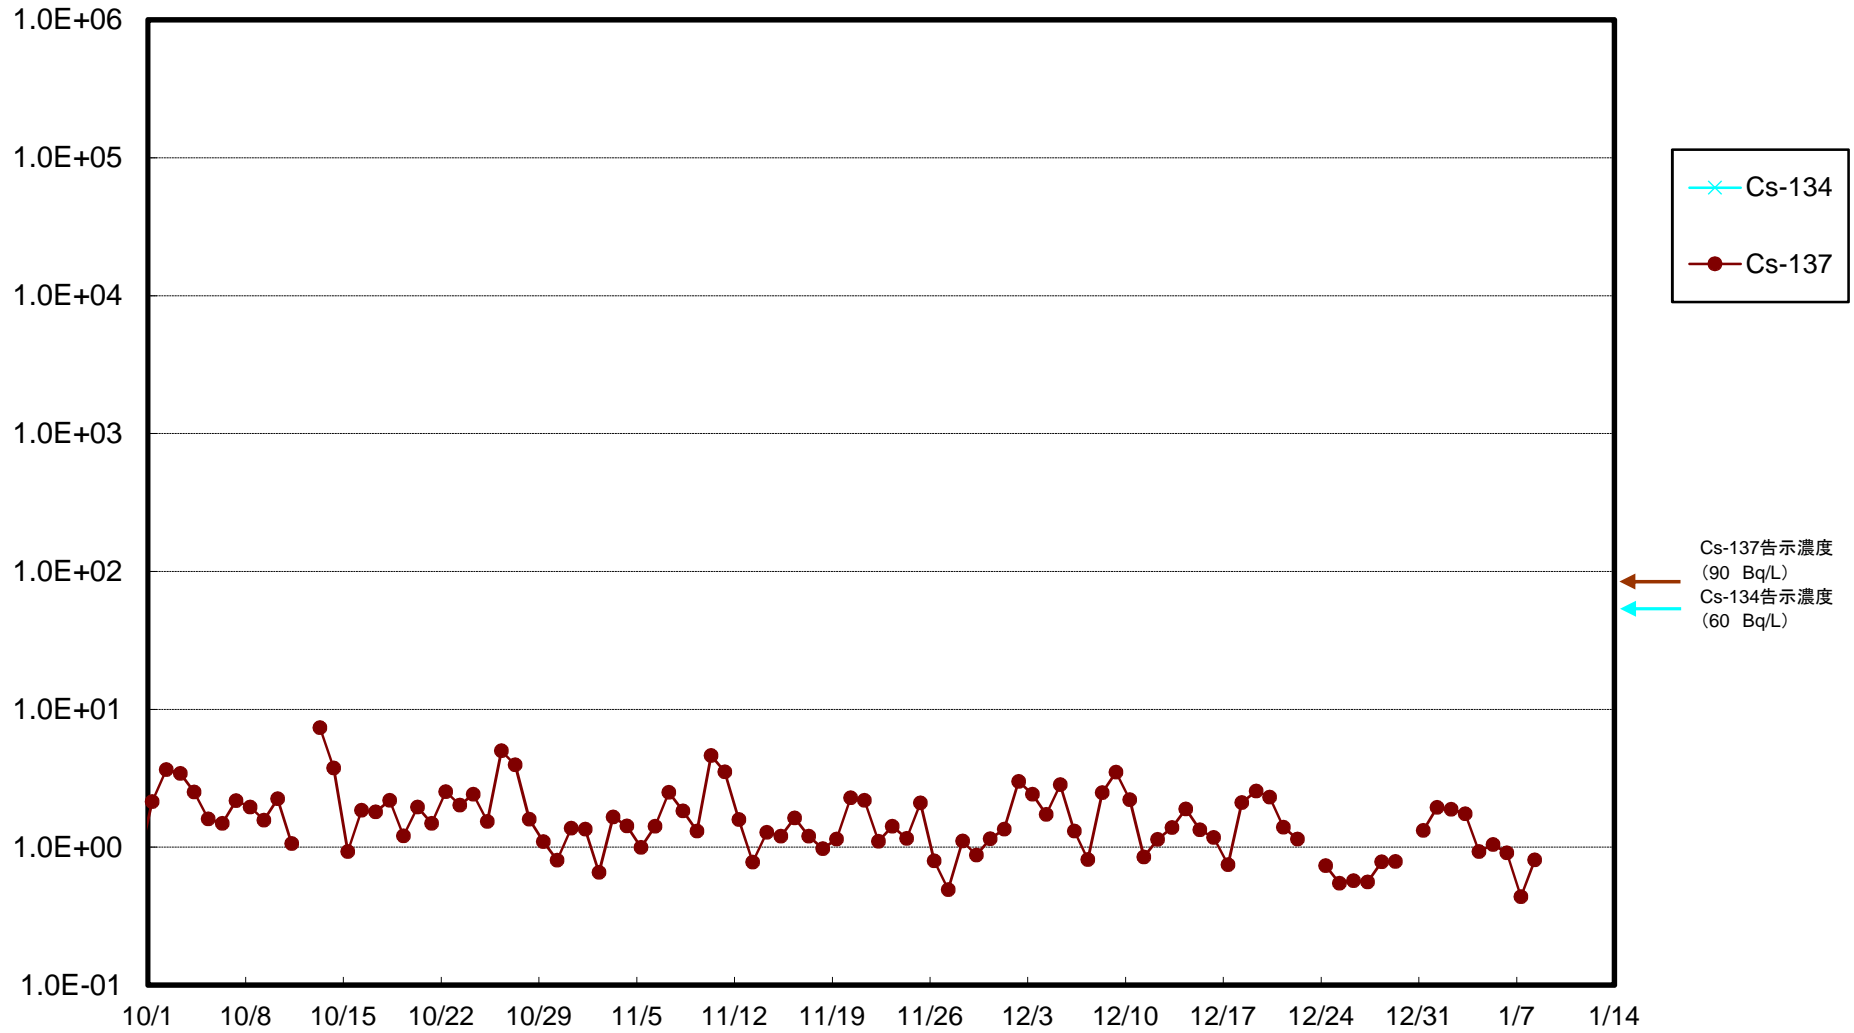

福島第一 5,6号機放水口北側(T-1) 海水放射能濃度(Bq/L)

福島第一 南放水口付近(T-2) 海水放射能濃度(Bq/L)

福島第一 物揚場前海水放射能濃度(Bq/L)

福島第一 1~4号機取水口内北側(東波除堤北側)海水放射能濃度(Bq/L)

福島第一 1~4号機取水口内南側(遮水壁前)海水放射能濃度(Bq/L)

福島第一 6号機取水口前海水放射能濃度(Bq/L)

福島第一 港湾口海水放射能濃度(Bq/L)