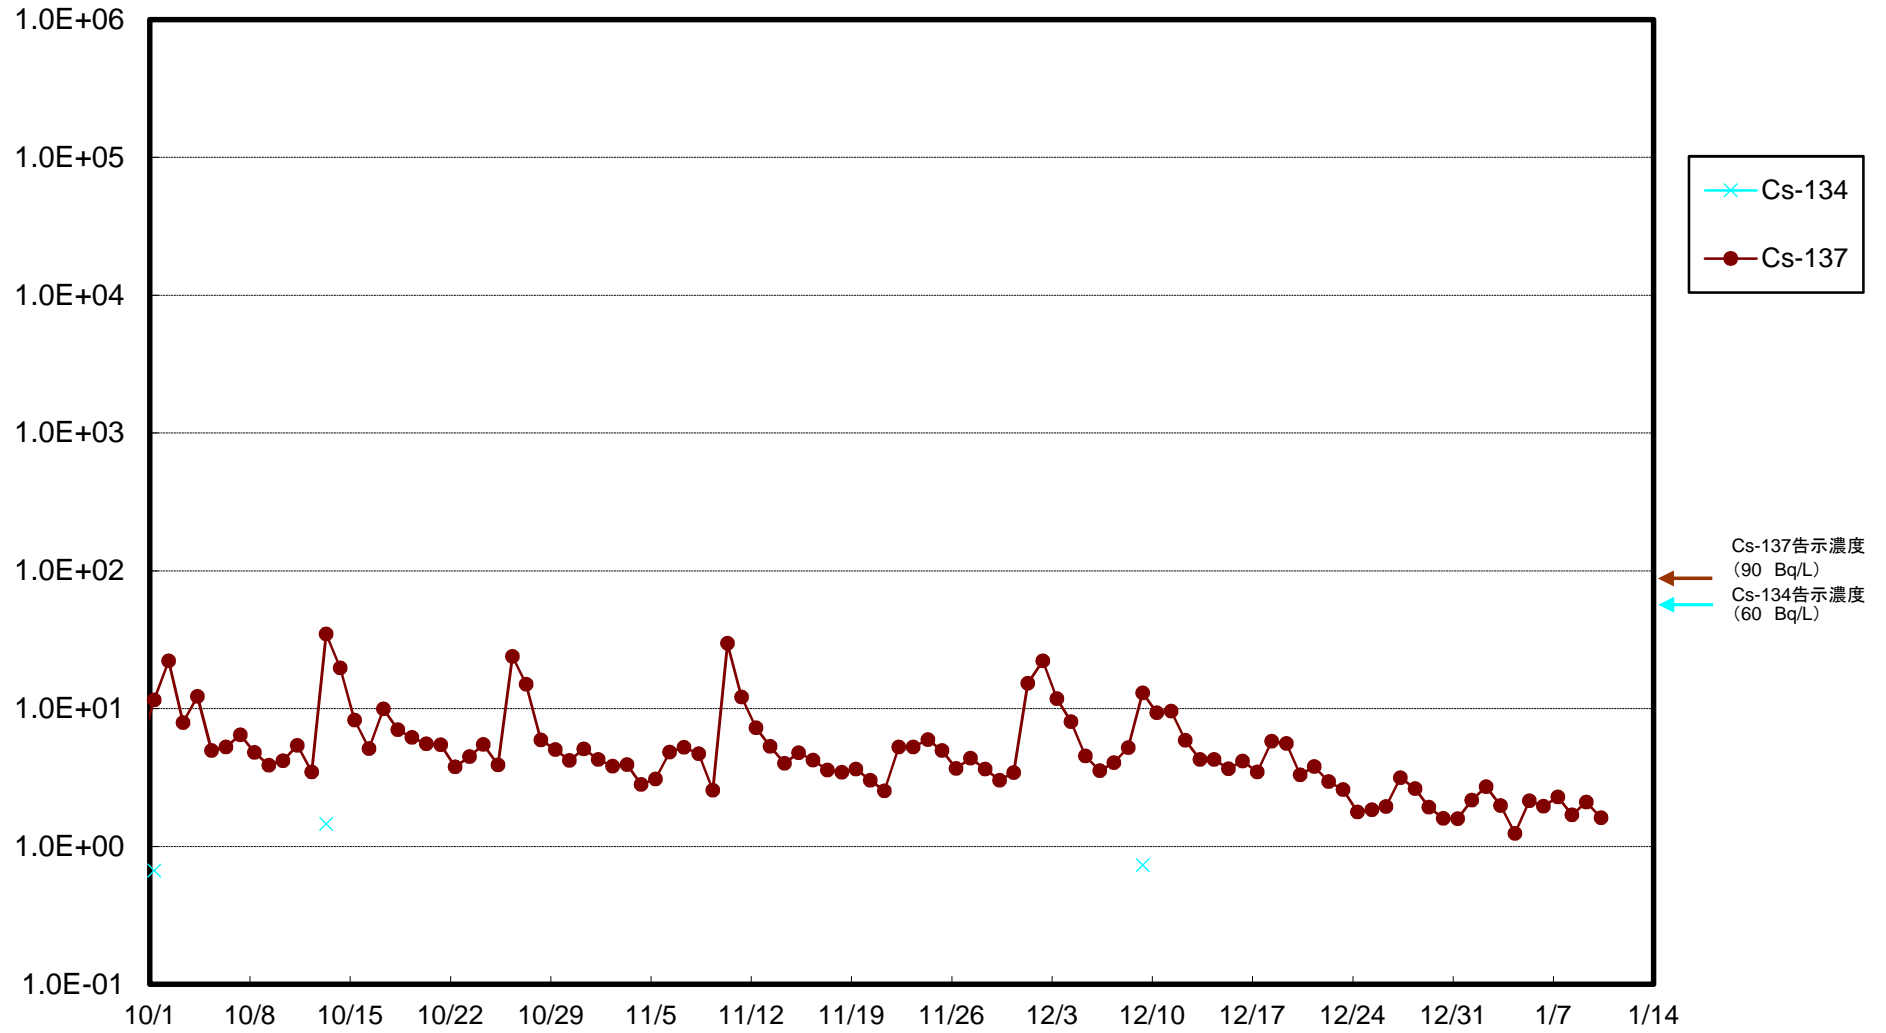

福島第一 5,6号機放水口北側(T-1) 海水放射能濃度(Bq/L)

福島第一 南放水口付近(T-2) 海水放射能濃度(Bq/L)

福島第一 物揚場前海水放射能濃度(Bq/L)

福島第一 1~4号機取水口内北側(東波除堤北側)海水放射能濃度(Bq/L)

福島第一 1~4号機取水口内南側(遮水壁前)海水放射能濃度(Bq/L)

福島第一 6号機取水口前海水放射能濃度(Bq/L)

福島第一 港湾口海水放射能濃度(Bq/L)