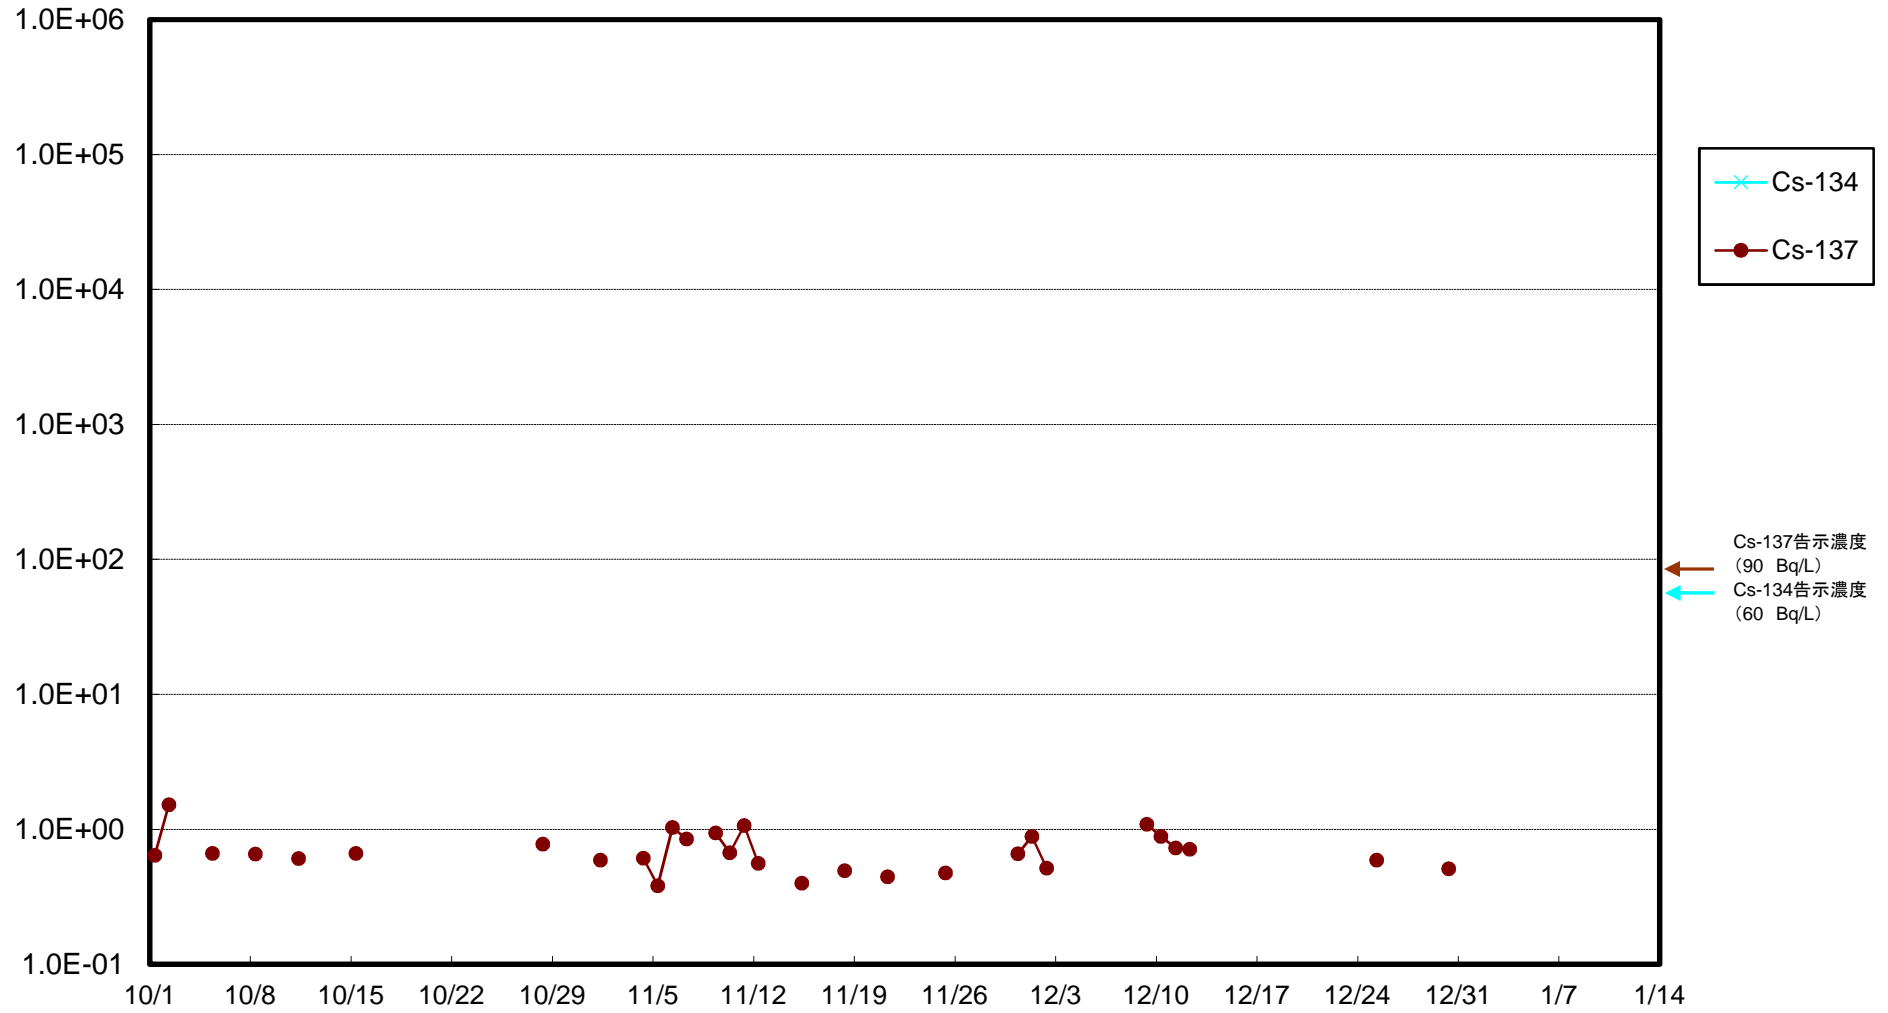

福島第一 5,6号機放水口北側(T-1) 海水放射能濃度(Bq/L)

福島第一 南放水口付近(T-2) 海水放射能濃度(Bq/L)

福島第一 物揚場前海水放射能濃度(Bq/L)

福島第一 1~4号機取水口内北側(東波除堤北側)海水放射能濃度(Bq/L)

福島第一 1~4号機取水口内南側(遮水壁前)海水放射能濃度(Bq/L)

福島第一 6号機取水口前海水放射能濃度(Bq/L)

福島第一 港湾口海水放射能濃度(Bq/L)