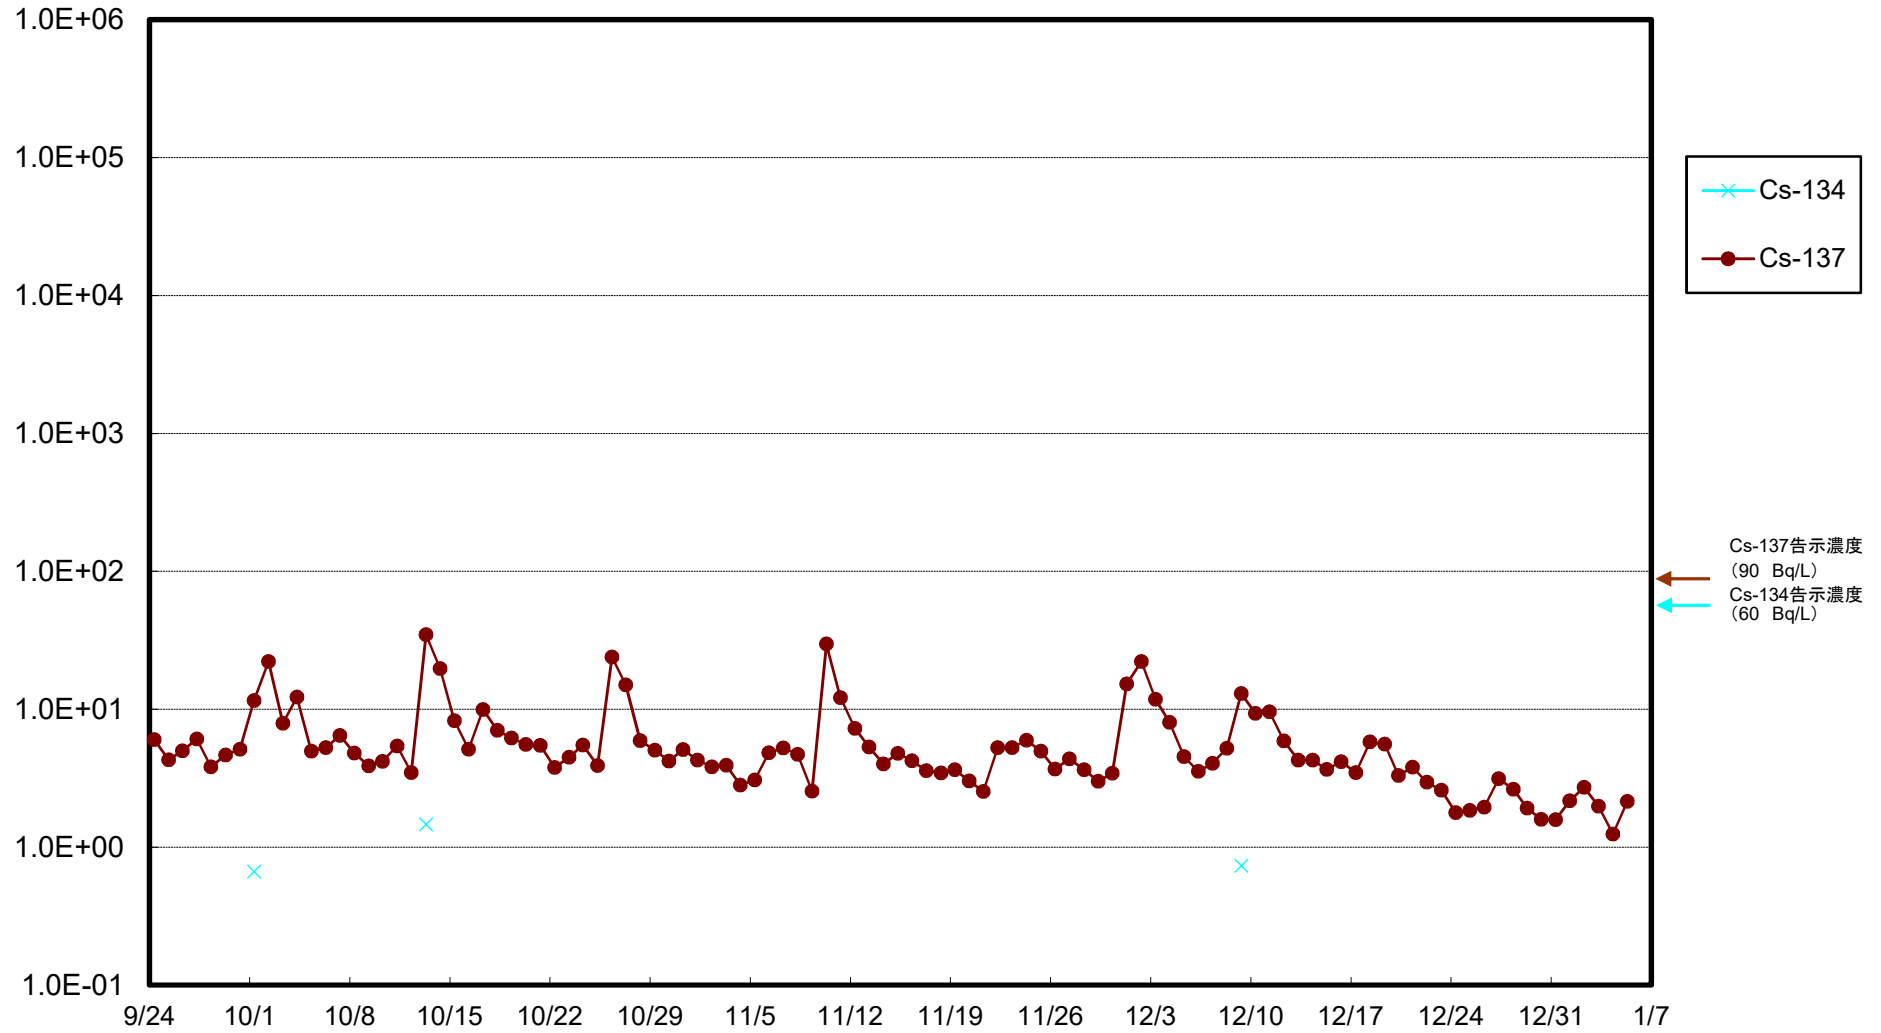

福島第一 5,6号機放水口北側(T-1) 海水放射能濃度(Bq/L)

福島第一 南放水口付近(T-2) 海水放射能濃度(Bq/L)

福島第一 物揚場前海水放射能濃度(Bq/L)

福島第一 1~4号機取水口内北側(東波除堤北側)海水放射能濃度(Bq/L)

福島第一 1~4号機取水口内南側(遮水壁前)海水放射能濃度(Bq/L)

福島第一 6号機取水口前海水放射能濃度(Bq/L)

福島第一 港湾口海水放射能濃度 (Bq/L)