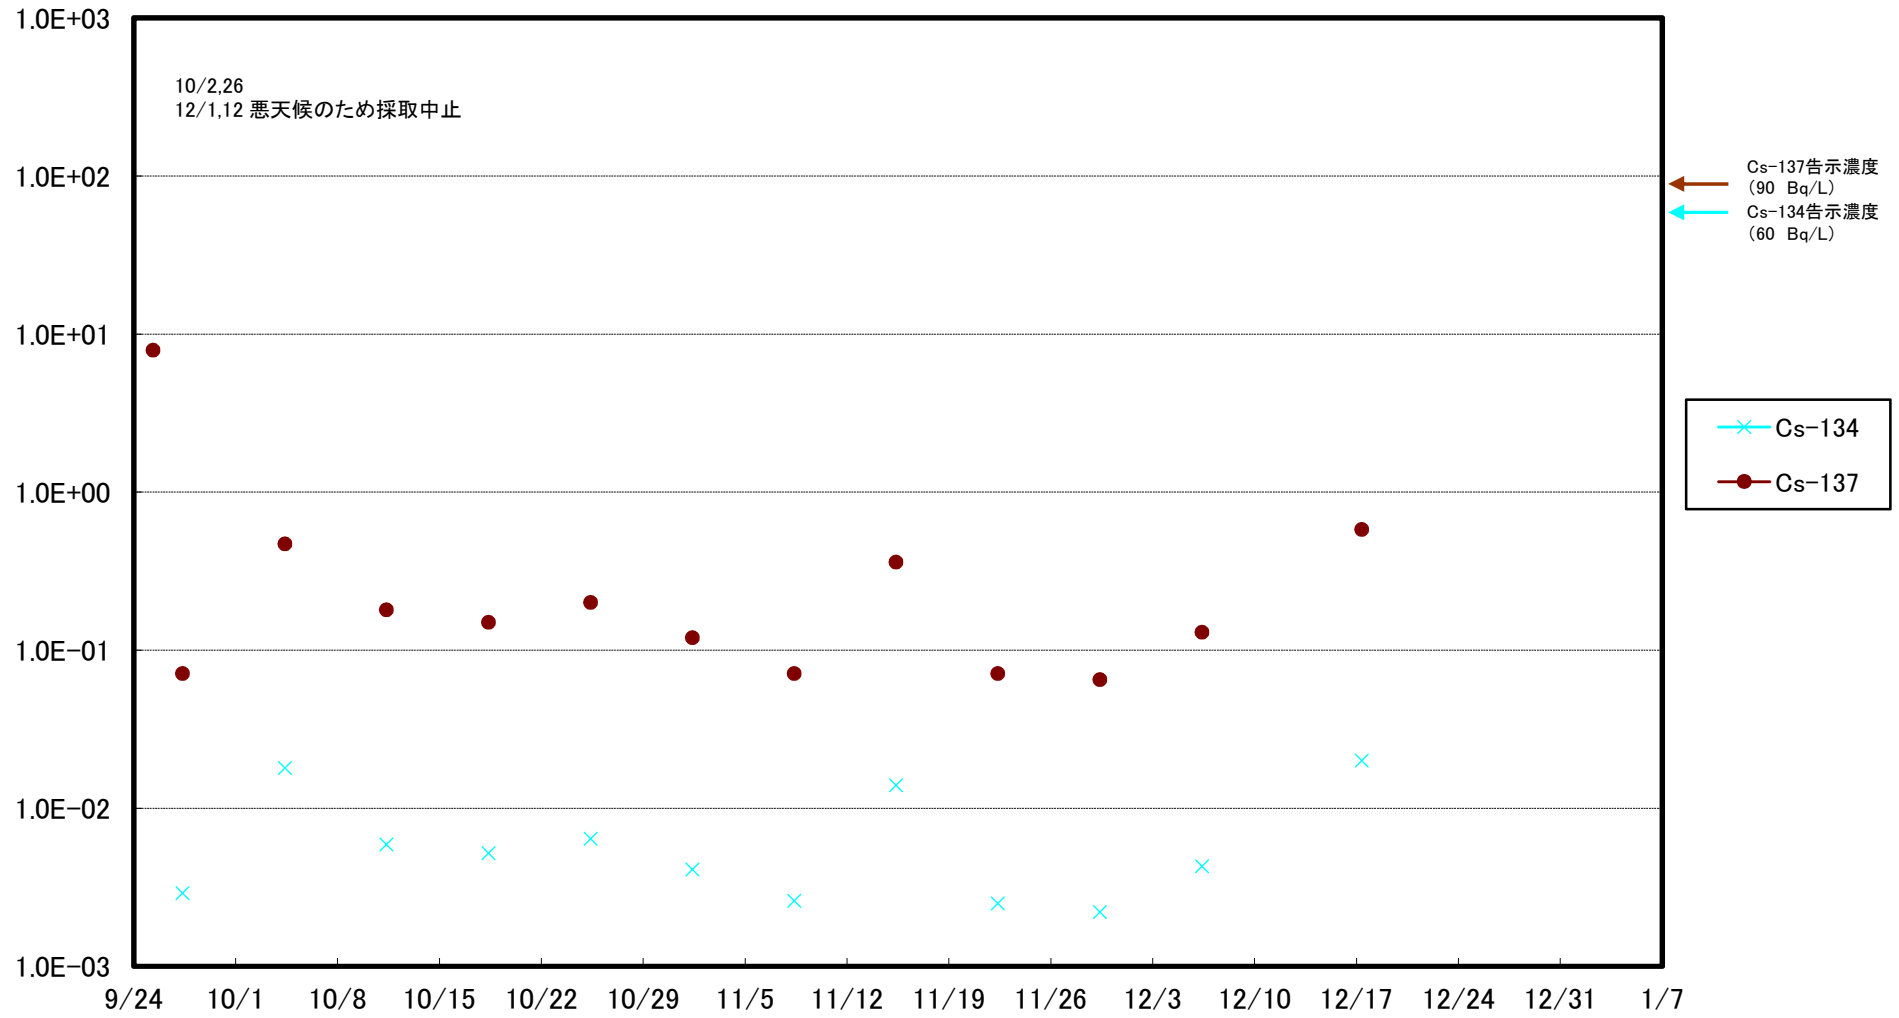

福島第一 5,6号機放水口北側(T-1) 海水放射能濃度(Bq/L)

福島第一 南放水口付近(T-2) 海水放射能濃度(Bq/L)

福島第一 物揚場前海水放射能濃度(Bq/L)

福島第一 1~4号機取水口内北側(東波除堤北側)海水放射能濃度(Bq/L)

福島第一 1~4号機取水口内南側(遮水壁前)海水放射能濃度(Bq/L)

福島第一 6号機取水口前海水放射能濃度(Bq/L)

福島第一 港湾口海水放射能濃度 (Bq/L)