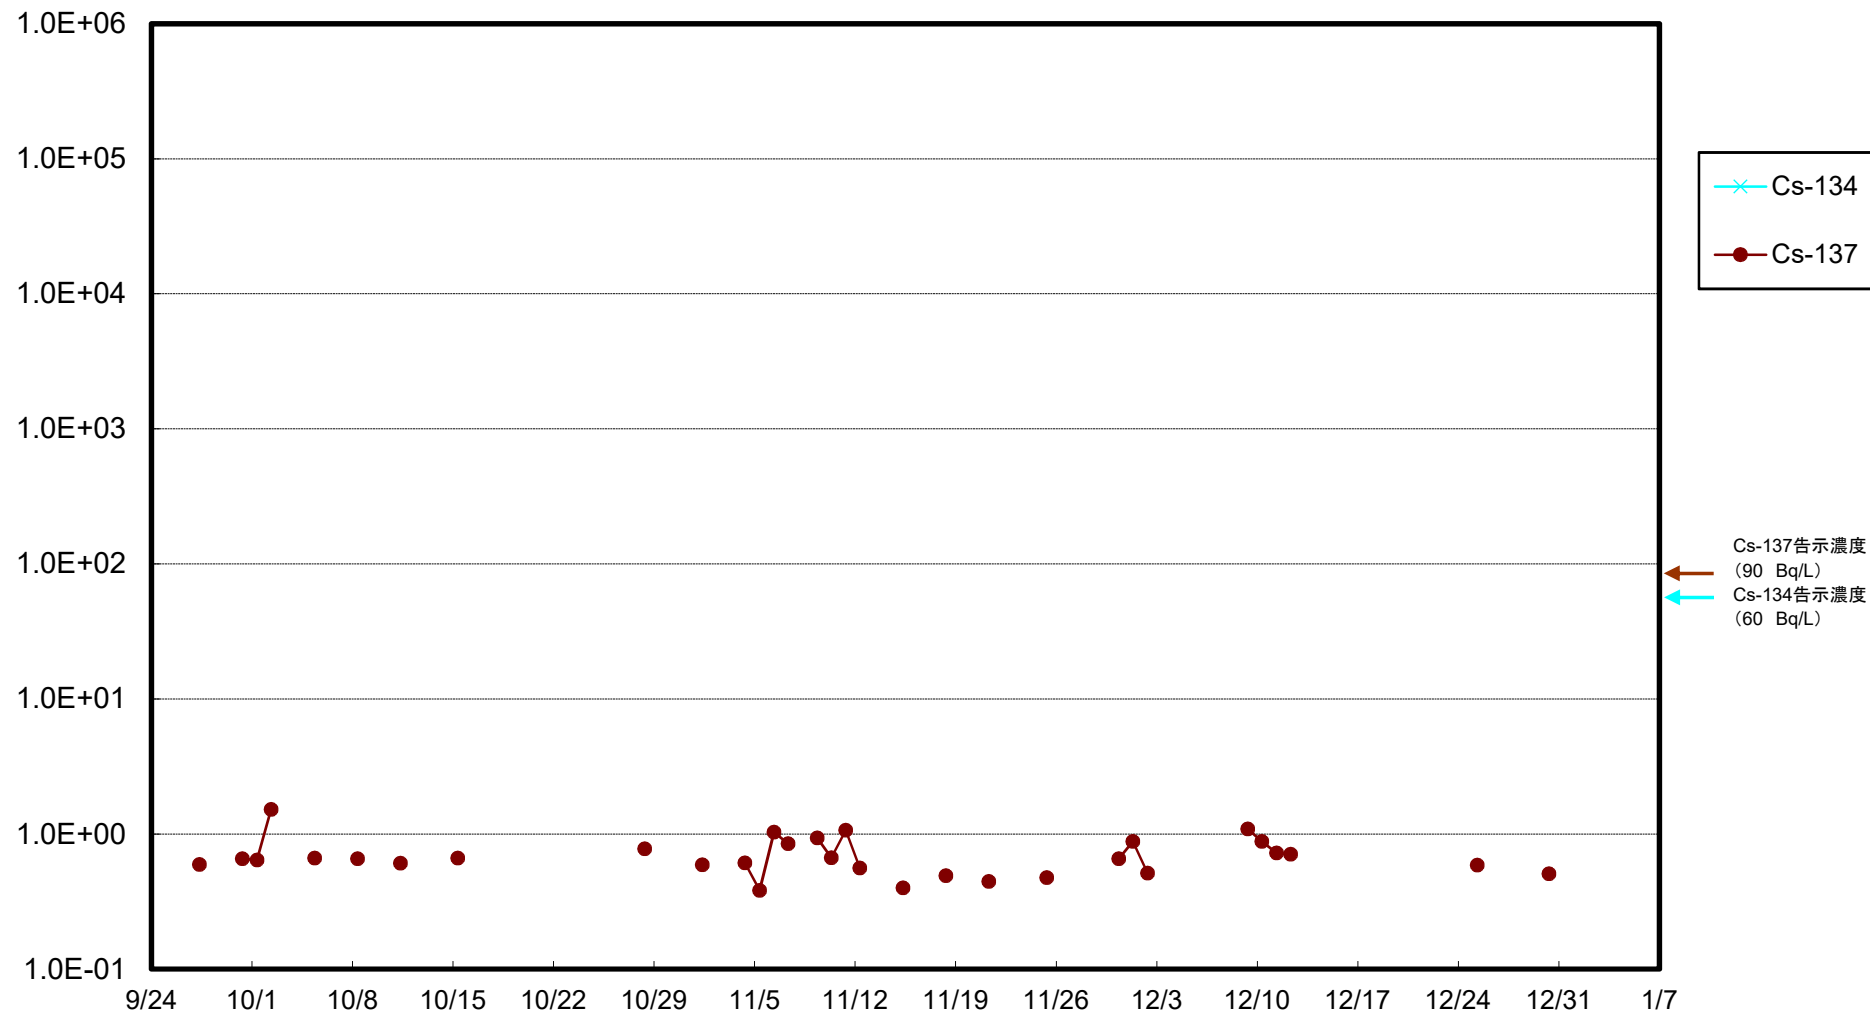

福島第一 5,6号機放水口北側(T-1) 海水放射能濃度(Bq/L)

福島第一 南放水口付近(T-2) 海水放射能濃度(Bq/L)

福島第一 物揚場前海水放射能濃度(Bq/L)

福島第一 1~4号機取水口内北側(東波除堤北側)海水放射能濃度(Bq/L)

福島第一 1~4号機取水口内南側(遮水壁前)海水放射能濃度(Bq/L)

福島第一 6号機取水口前海水放射能濃度(Bq/L)

福島第一 港湾口海水放射能濃度 (Bq/L)