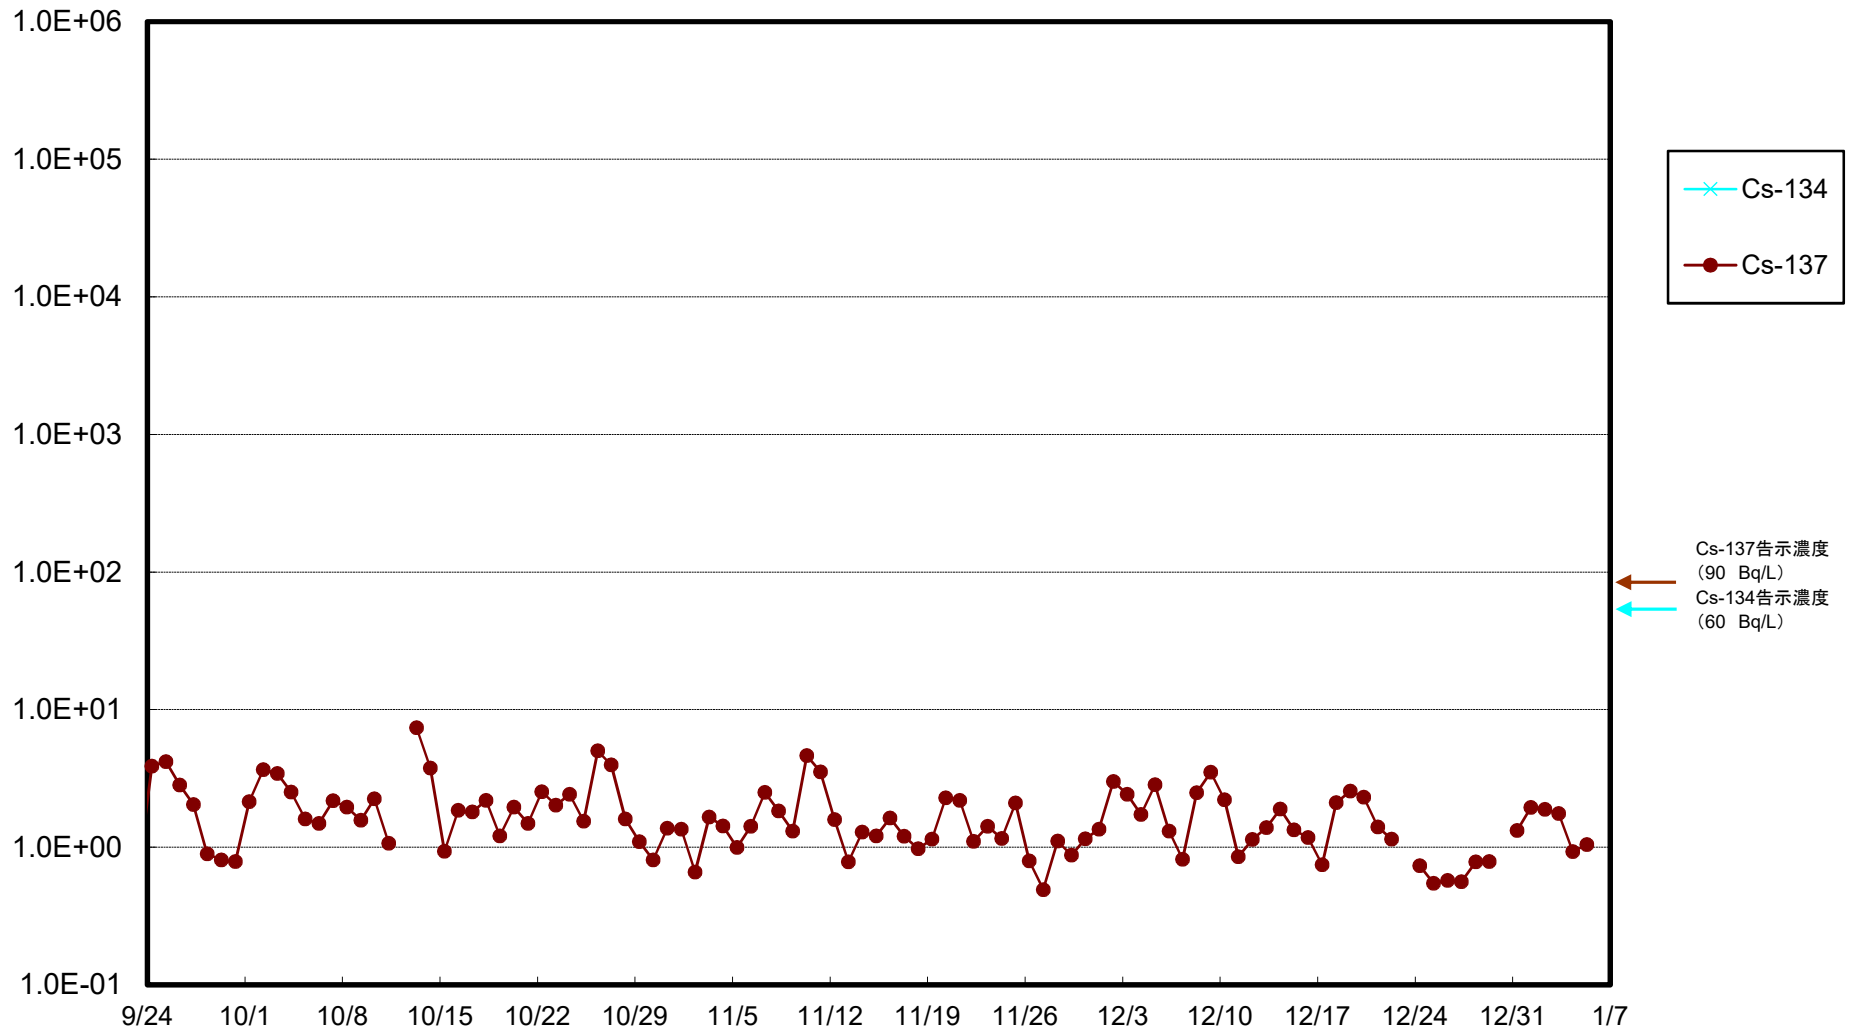

福島第一 5,6号機放水口北側(T-1) 海水放射能濃度(Bq/L)

福島第一 南放水口付近(T-2) 海水放射能濃度(Bq/L)

福島第一 物揚場前海水放射能濃度(Bq/L)

福島第一 1~4号機取水口内北側(東波除堤北側)海水放射能濃度(Bq/L)

福島第一 1~4号機取水口内南側(遮水壁前)海水放射能濃度(Bq/L)

福島第一 6号機取水口前海水放射能濃度(Bq/L)

福島第一 港湾口海水放射能濃度 (Bq/L)