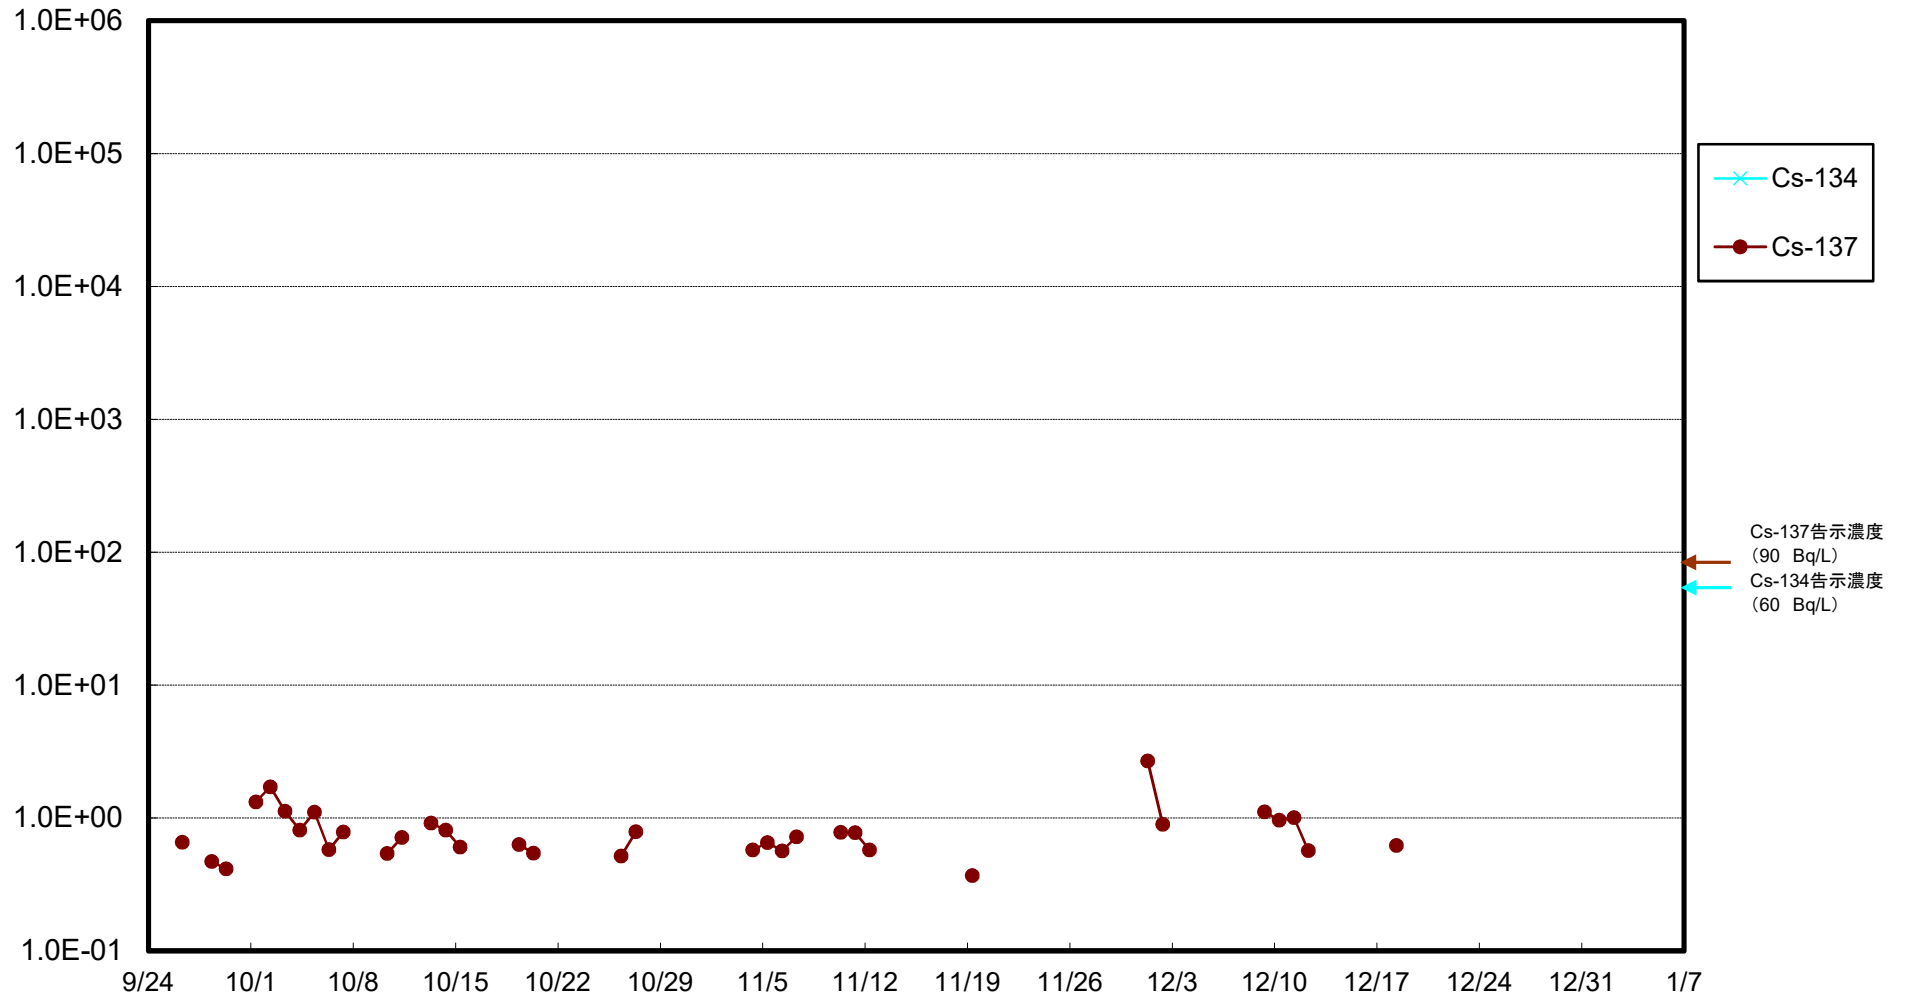

福島第一 5,6号機放水口北側(T-1) 海水放射能濃度(Bq/L)

福島第一 南放水口付近(T-2) 海水放射能濃度(Bq/L)

福島第一 物揚場前海水放射能濃度(Bq/L)

福島第一 1~4号機取水口内北側(東波除堤北側)海水放射能濃度(Bq/L)

福島第一 1~4号機取水口内南側(遮水壁前)海水放射能濃度(Bq/L)

福島第一 6号機取水口前海水放射能濃度(Bq/L)

福島第一 港湾口海水放射能濃度 (Bq/L)