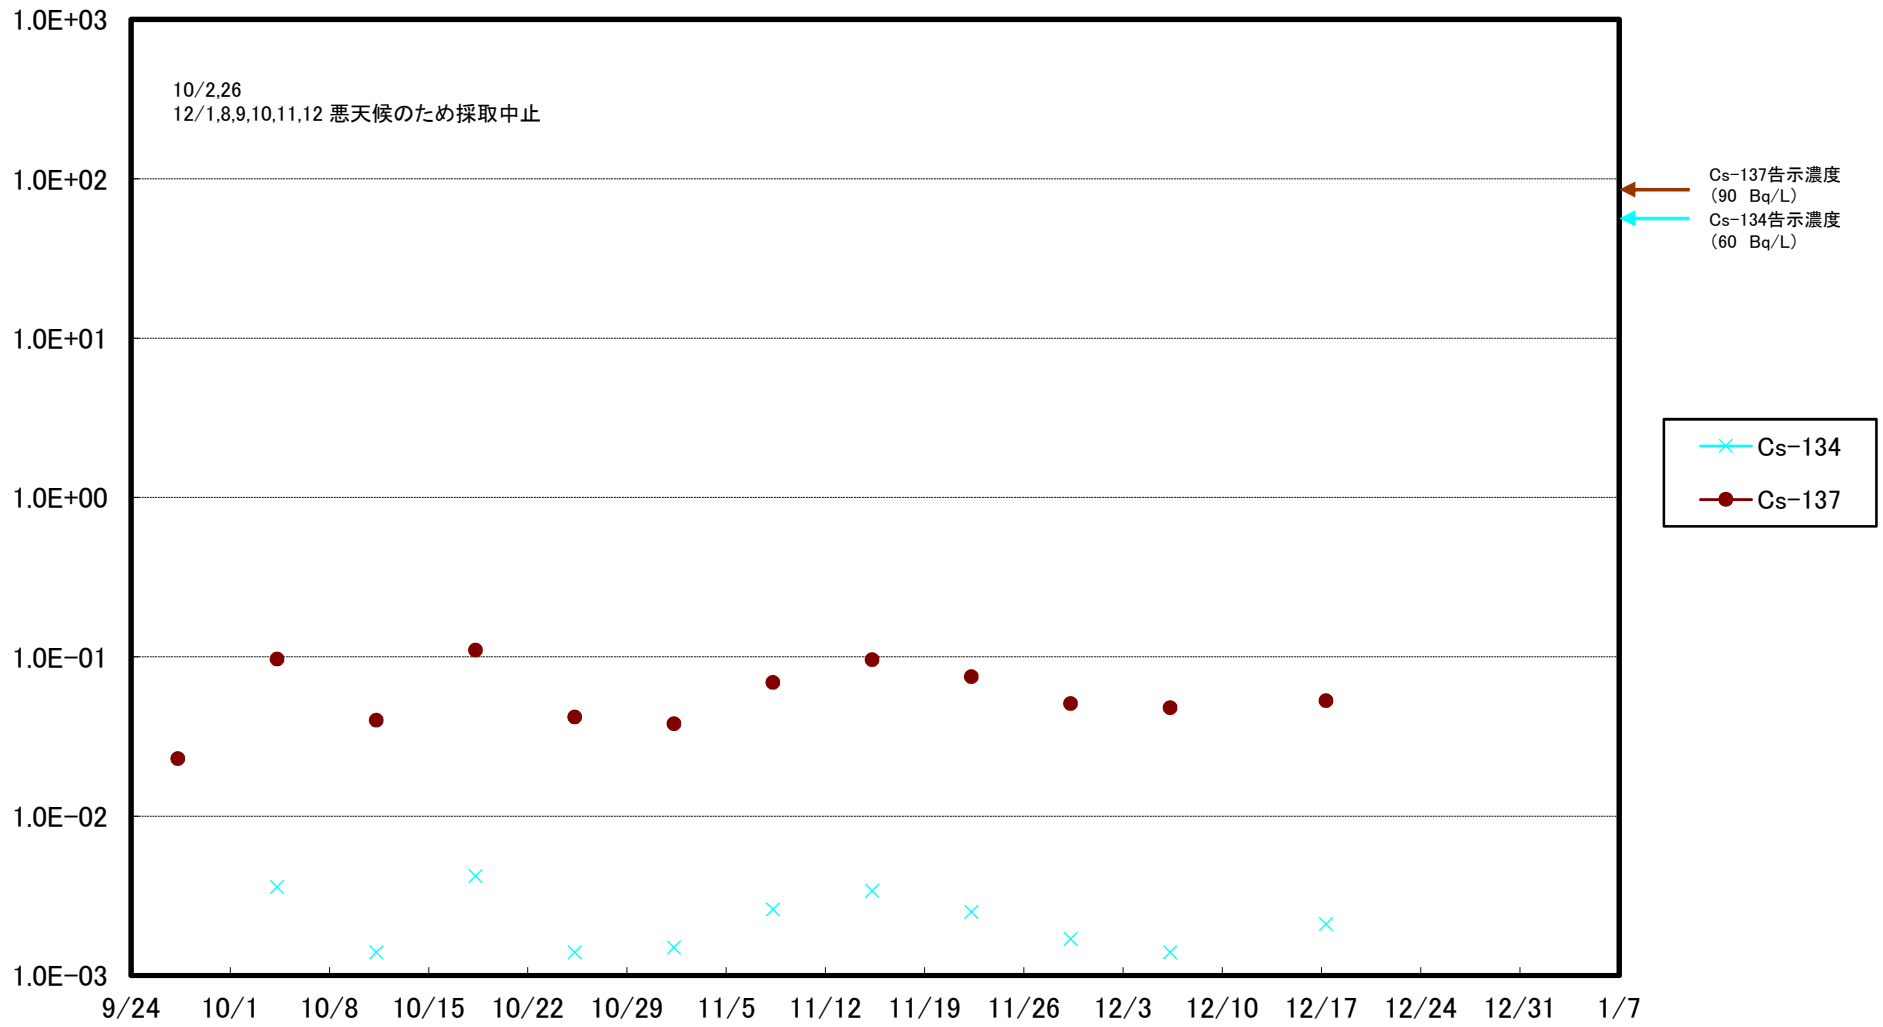

福島第一 5,6号機放水口北側(T-1) 海水放射能濃度(Bq/L)

福島第一 南放水口付近(T-2) 海水放射能濃度(Bq/L)

福島第一 物揚場前海水放射能濃度(Bq/L)

福島第一 1~4号機取水口内北側(東波除堤北側)海水放射能濃度(Bq/L)

福島第一 1~4号機取水口内南側(遮水壁前)海水放射能濃度(Bq/L)

福島第一 6号機取水口前海水放射能濃度(Bq/L)

福島第一 港湾口海水放射能濃度 (Bq/L)