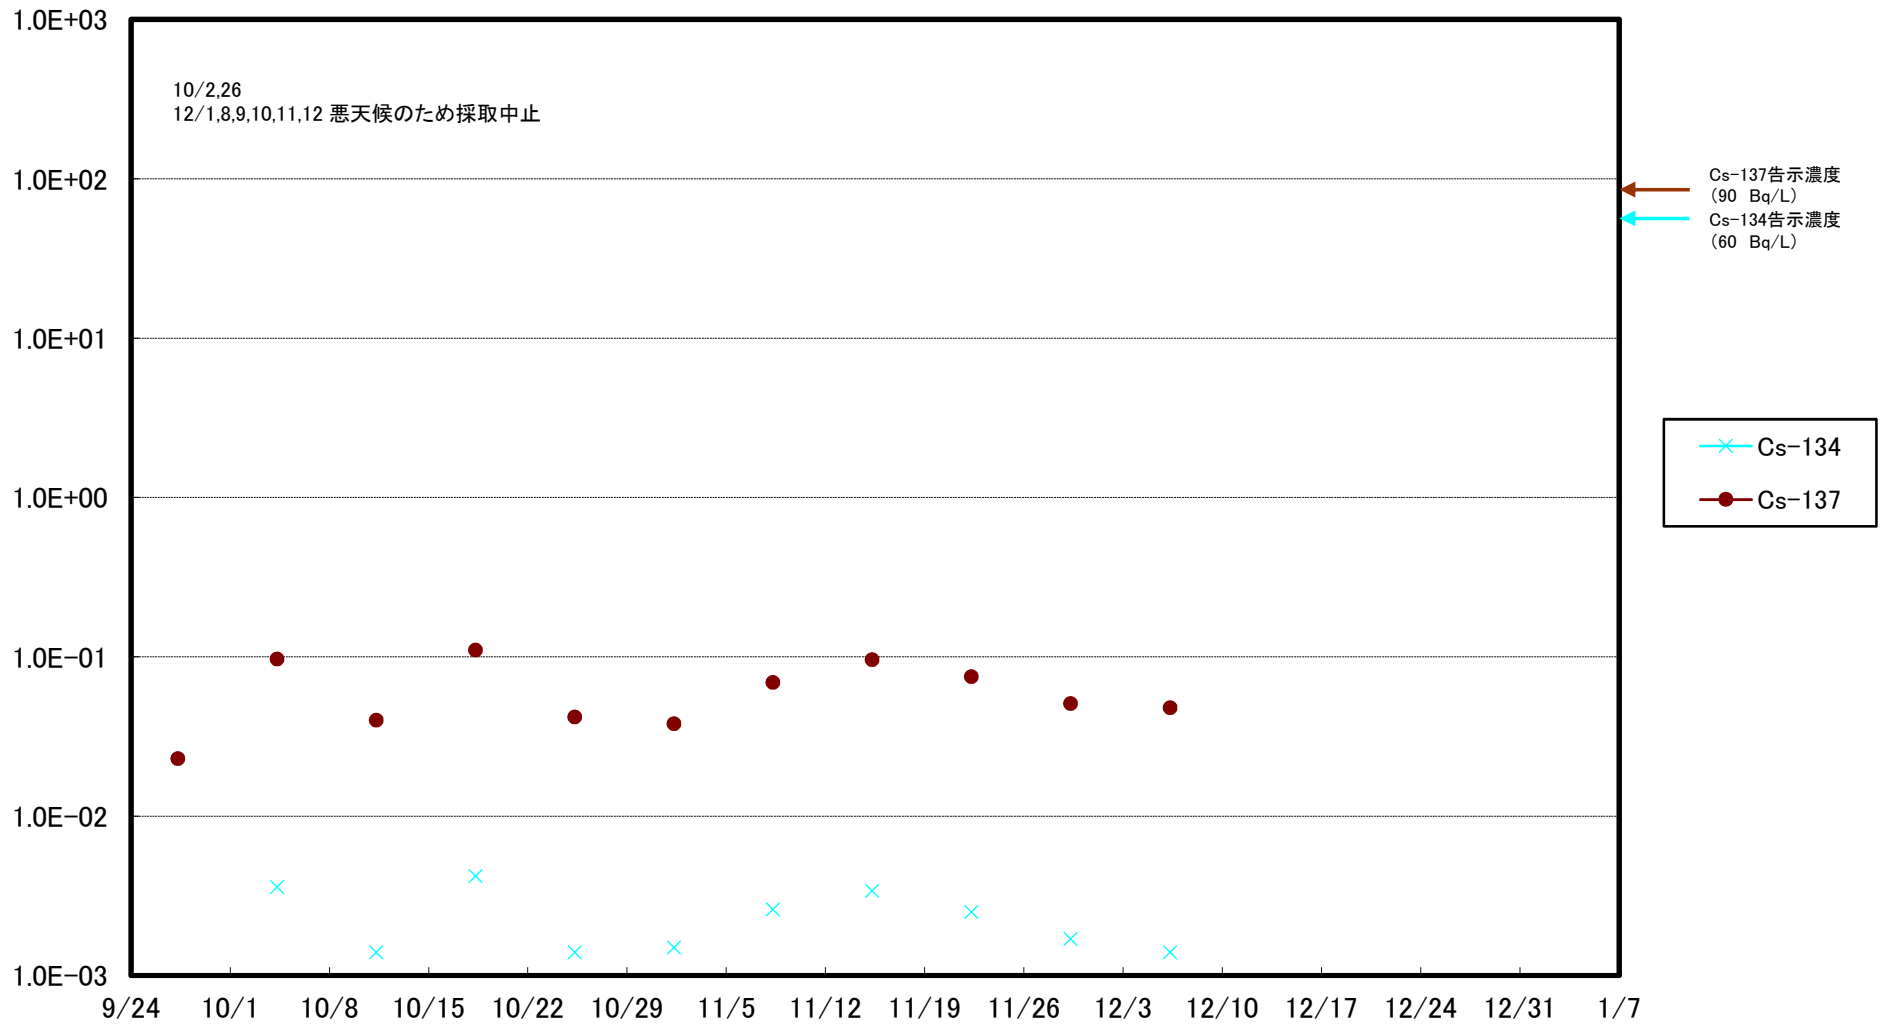

福島第一 5,6号機放水口北側(T-1) 海水放射能濃度(Bq/L)

福島第一 南放水口付近(T-2) 海水放射能濃度(Bq/L)

福島第一 物揚場前海水放射能濃度(Bq/L)

福島第一 1~4号機取水口内北側(東波除堤北側)海水放射能濃度(Bq/L)

福島第一 1~4号機取水口内南側(遮水壁前)海水放射能濃度(Bq/L)

福島第一 6号機取水口前海水放射能濃度(Bq/L)

福島第一 港湾口海水放射能濃度(Bq/L)