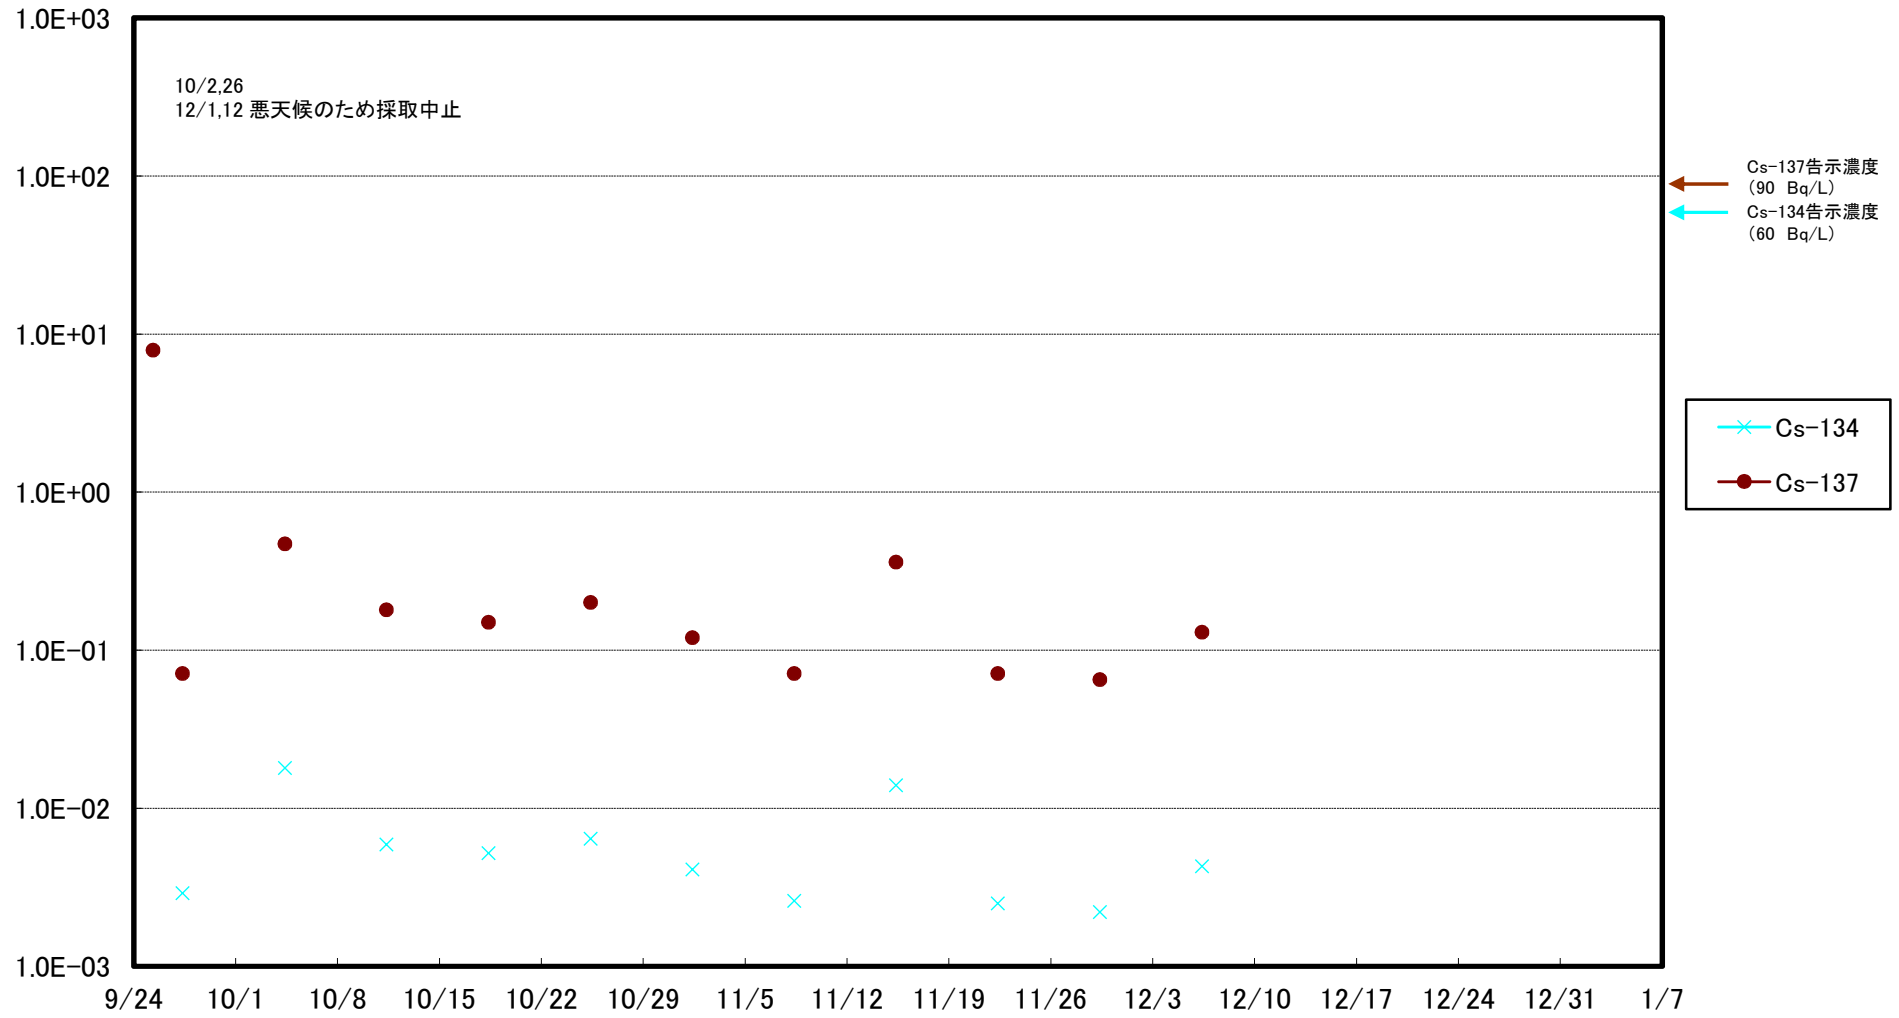

福島第一 5,6号機放水口北側(T-1) 海水放射能濃度(Bq/L)

福島第一 南放水口付近(T-2) 海水放射能濃度(Bq/L)

福島第一 物揚場前海水放射能濃度(Bq/L)

福島第一 1~4号機取水口内北側(東波除堤北側)海水放射能濃度(Bq/L)

福島第一 1~4号機取水口内南側(遮水壁前)海水放射能濃度(Bq/L)

福島第一 6号機取水口前海水放射能濃度(Bq/L)

福島第一 港湾口海水放射能濃度(Bq/L)