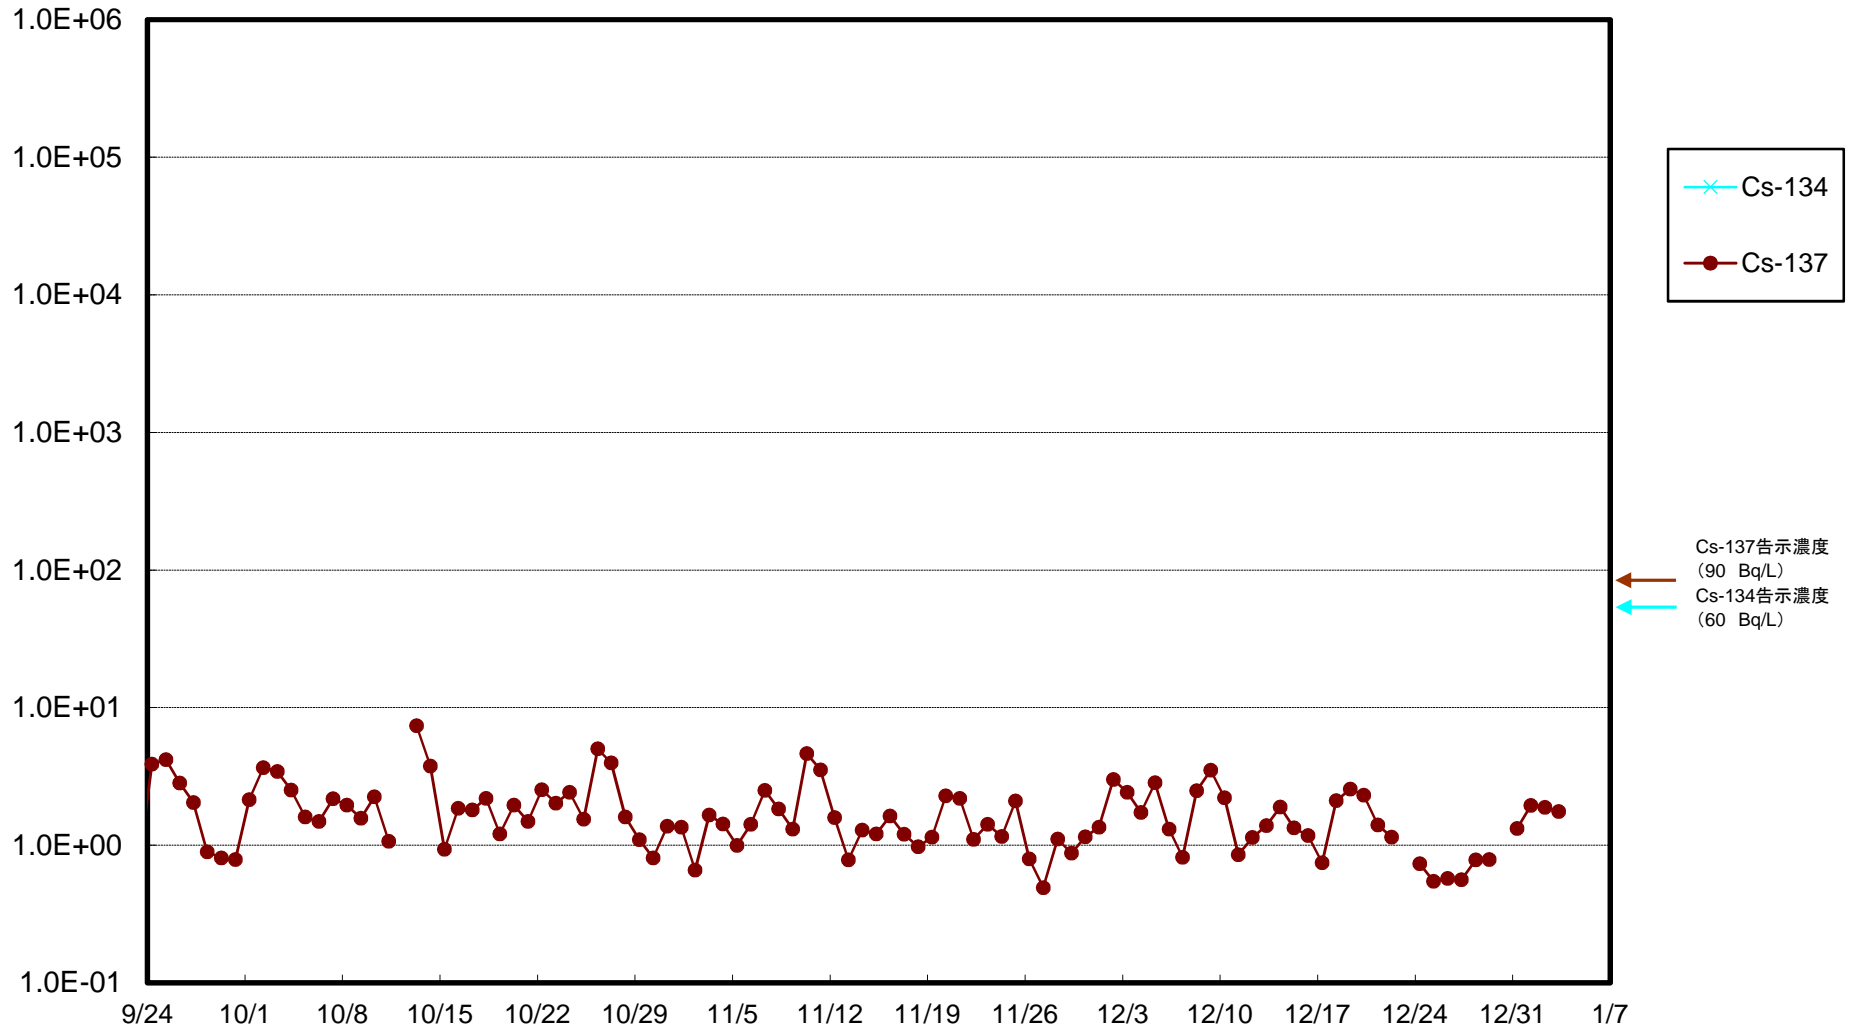

福島第一 5,6号機放水口北側(T-1) 海水放射能濃度(Bq/L)

福島第一 南放水口付近(T-2) 海水放射能濃度(Bq/L)

福島第一 物揚場前海水放射能濃度(Bq/L)

福島第一 1~4号機取水口内北側(東波除堤北側)海水放射能濃度(Bq/L)

福島第一 1~4号機取水口内南側(遮水壁前)海水放射能濃度(Bq/L)

福島第一 6号機取水口前海水放射能濃度(Bq/L)

福島第一 港湾口海水放射能濃度(Bq/L)