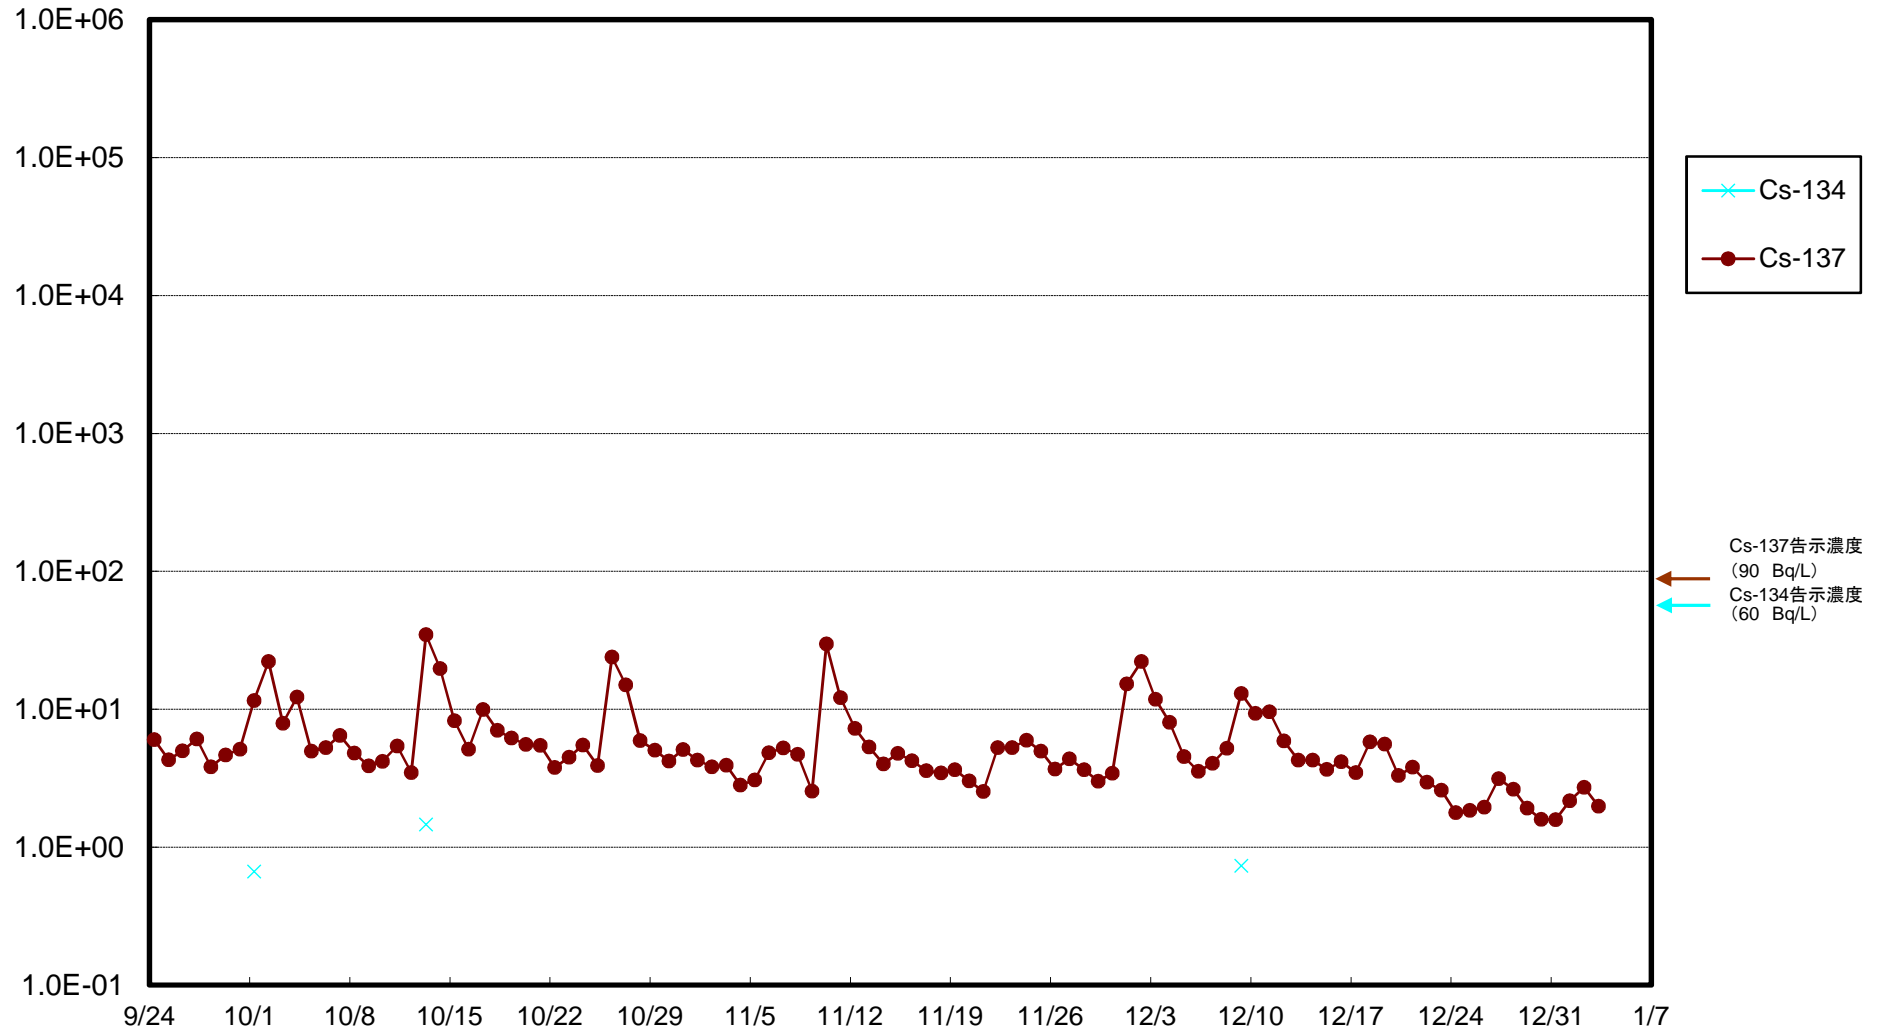

福島第一 5,6号機放水口北側(T-1) 海水放射能濃度(Bq/L)

福島第一 南放水口付近(T-2) 海水放射能濃度(Bq/L)

福島第一 物揚場前海水放射能濃度(Bq/L)

福島第一 1~4号機取水口内北側(東波除堤北側)海水放射能濃度(Bq/L)

福島第一 1~4号機取水口内南側(遮水壁前)海水放射能濃度(Bq/L)

福島第一 6号機取水口前海水放射能濃度(Bq/L)

福島第一 港湾口海水放射能濃度(Bq/L)