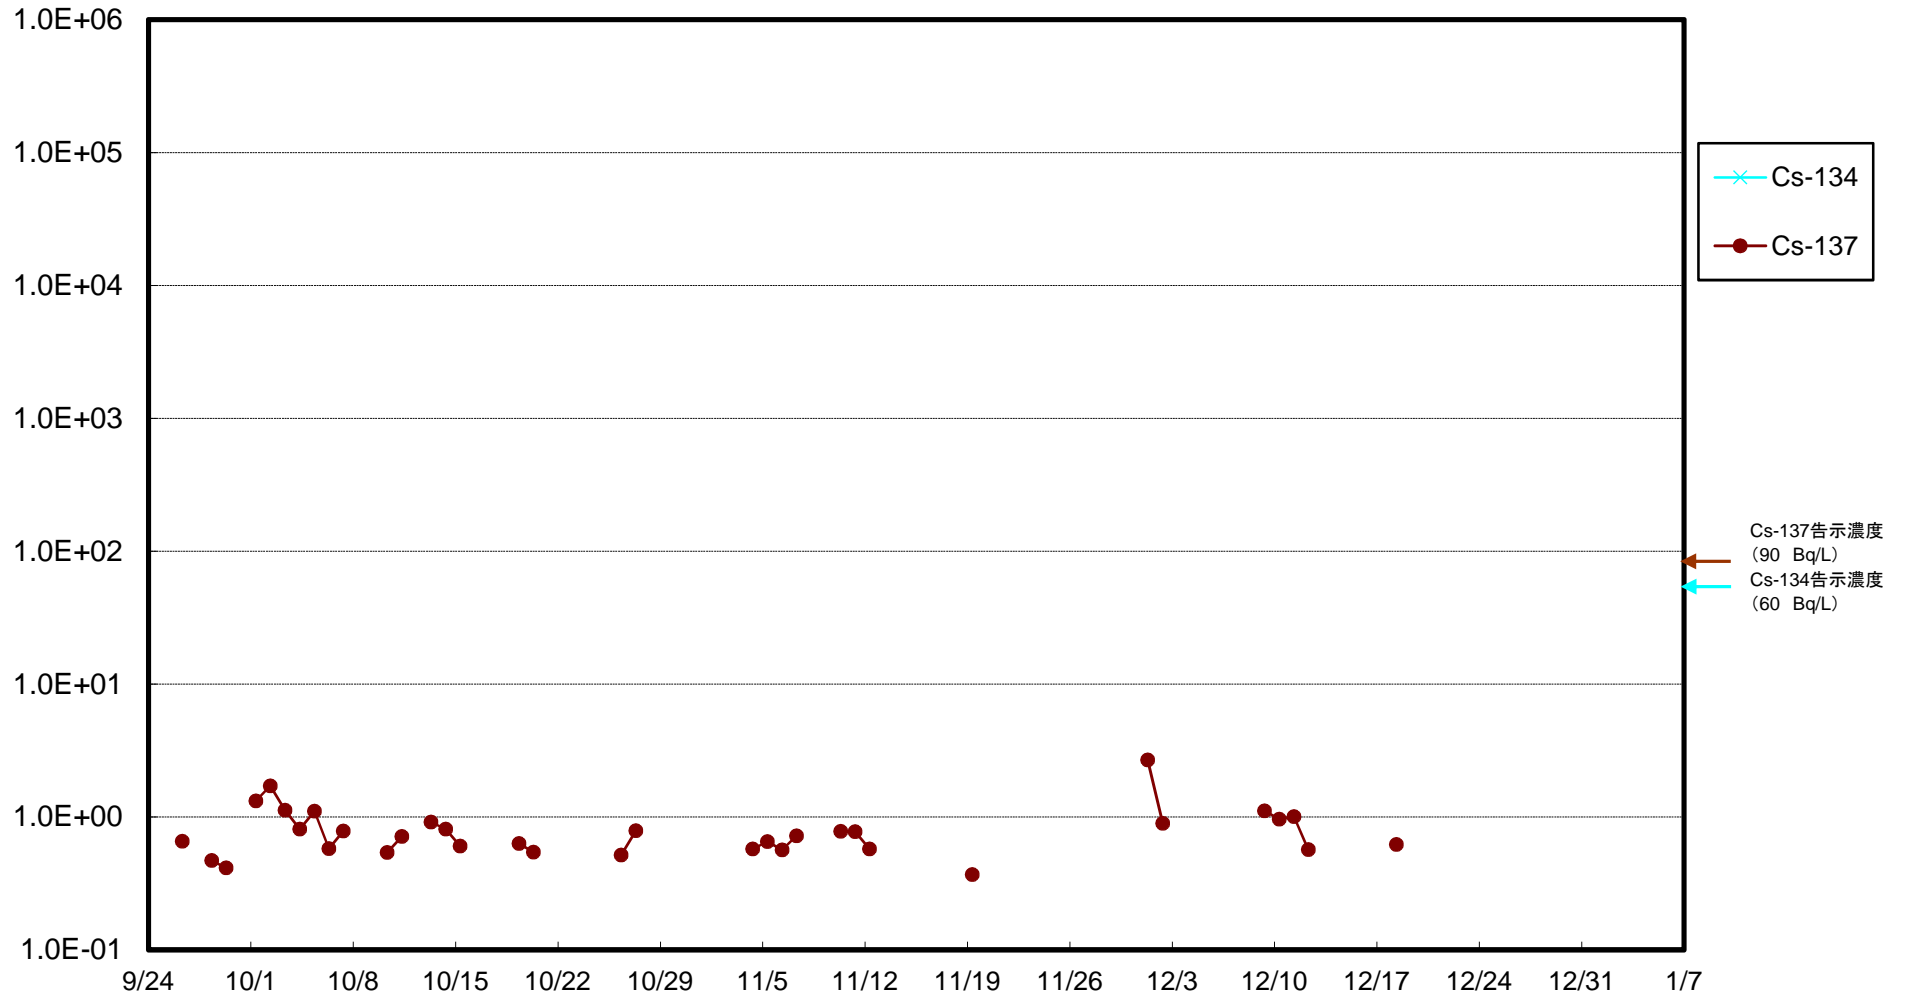

福島第一 5,6号機放水口北側(T-1) 海水放射能濃度(Bq/L)

福島第一 南放水口付近(T-2) 海水放射能濃度(Bq/L)

福島第一 物揚場前海水放射能濃度(Bq/L)

福島第一 1~4号機取水口内北側(東波除堤北側)海水放射能濃度(Bq/L)

福島第一 1~4号機取水口内南側(遮水壁前)海水放射能濃度(Bq/L)

福島第一 6号機取水口前海水放射能濃度(Bq/L)

福島第一 港湾口海水放射能濃度(Bq/L)