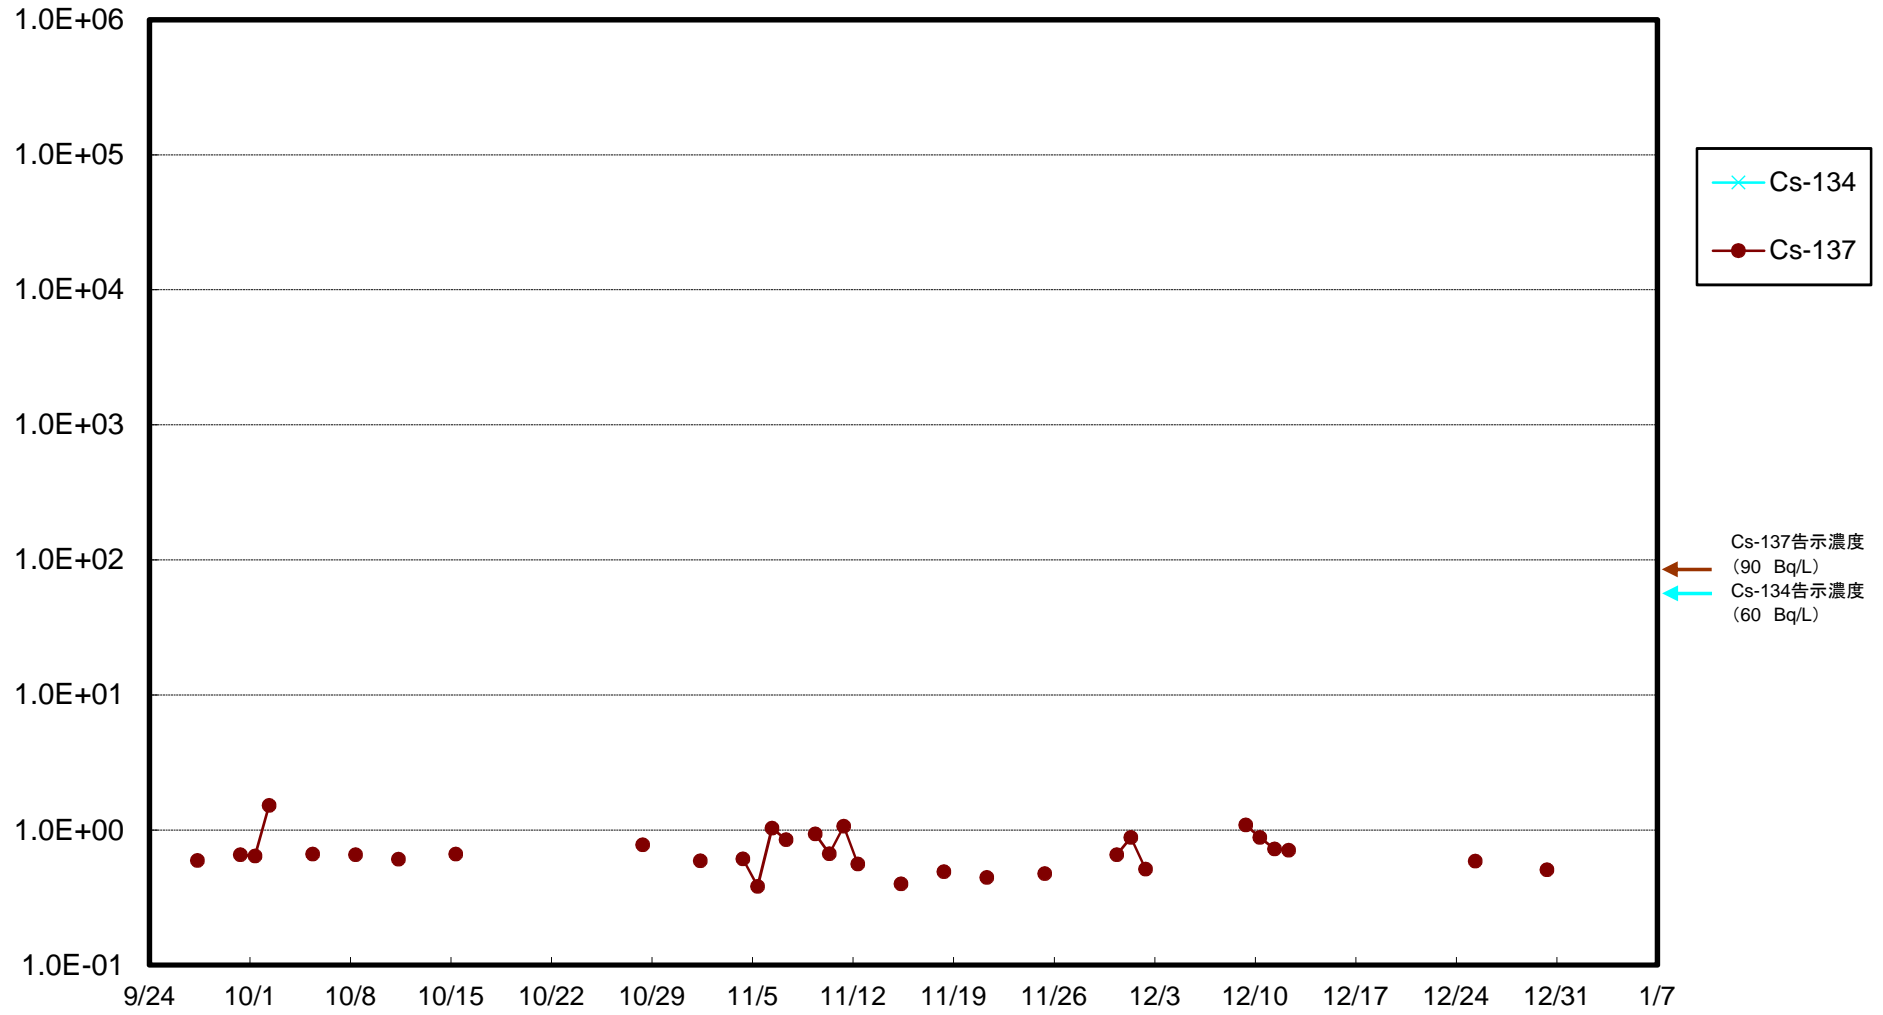

福島第一 5,6号機放水口北側(T-1) 海水放射能濃度(Bq/L)

福島第一 南放水口付近(T-2) 海水放射能濃度(Bq/L)

福島第一 物揚場前海水放射能濃度(Bq/L)

福島第一 1~4号機取水口内北側(東波除堤北側)海水放射能濃度(Bq/L)

福島第一 1~4号機取水口内南側(遮水壁前)海水放射能濃度(Bq/L)

福島第一 6号機取水口前海水放射能濃度(Bq/L)

福島第一 港湾口海水放射能濃度(Bq/L)