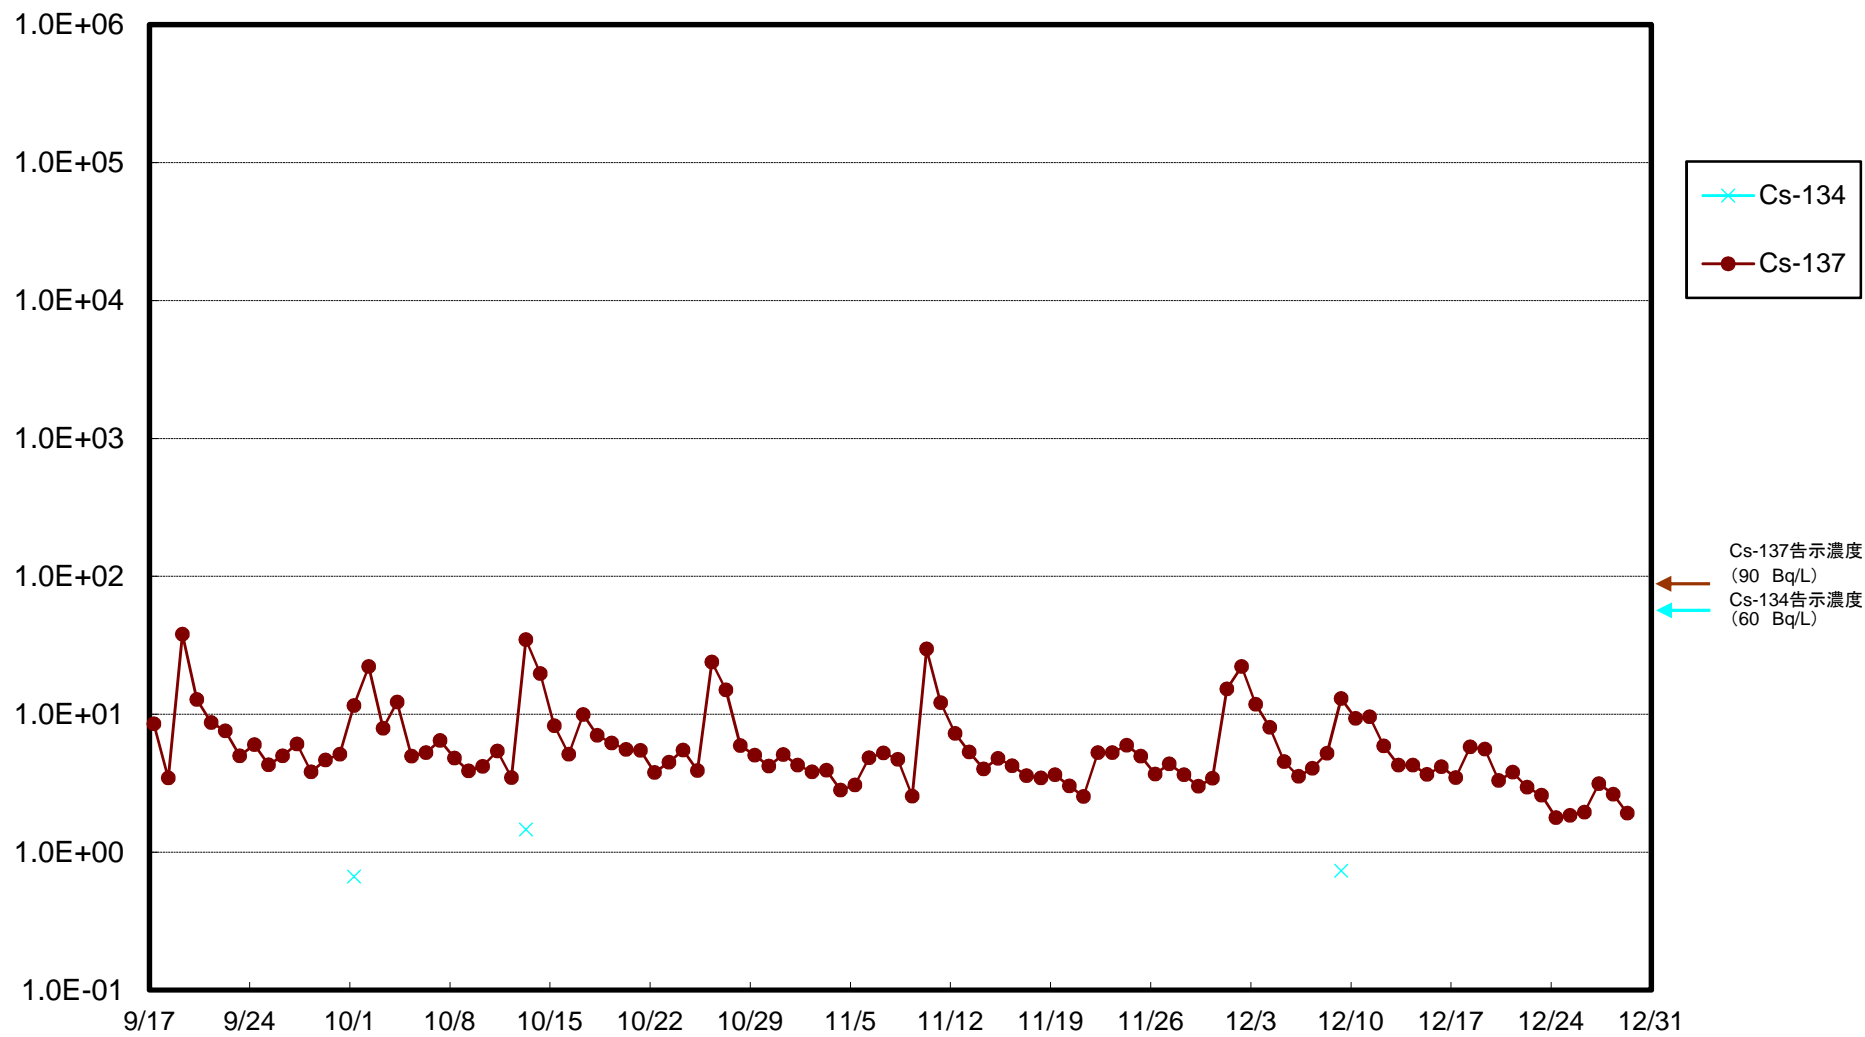

福島第一 5,6号機放水口北側(T-1) 海水放射能濃度(Bq/L)

福島第一 南放水口付近(T-2) 海水放射能濃度(Bq/L)

福島第一 物揚場前海水放射能濃度(Bq/L)

福島第一 1~4号機取水口内北側(東波除堤北側)海水放射能濃度(Bq/L)

福島第一 1~4号機取水口内南側(遮水壁前)海水放射能濃度(Bq/L)

福島第一 6号機取水口前海水放射能濃度(Bq/L)

福島第一 港湾口海水放射能濃度 (Bq/L)