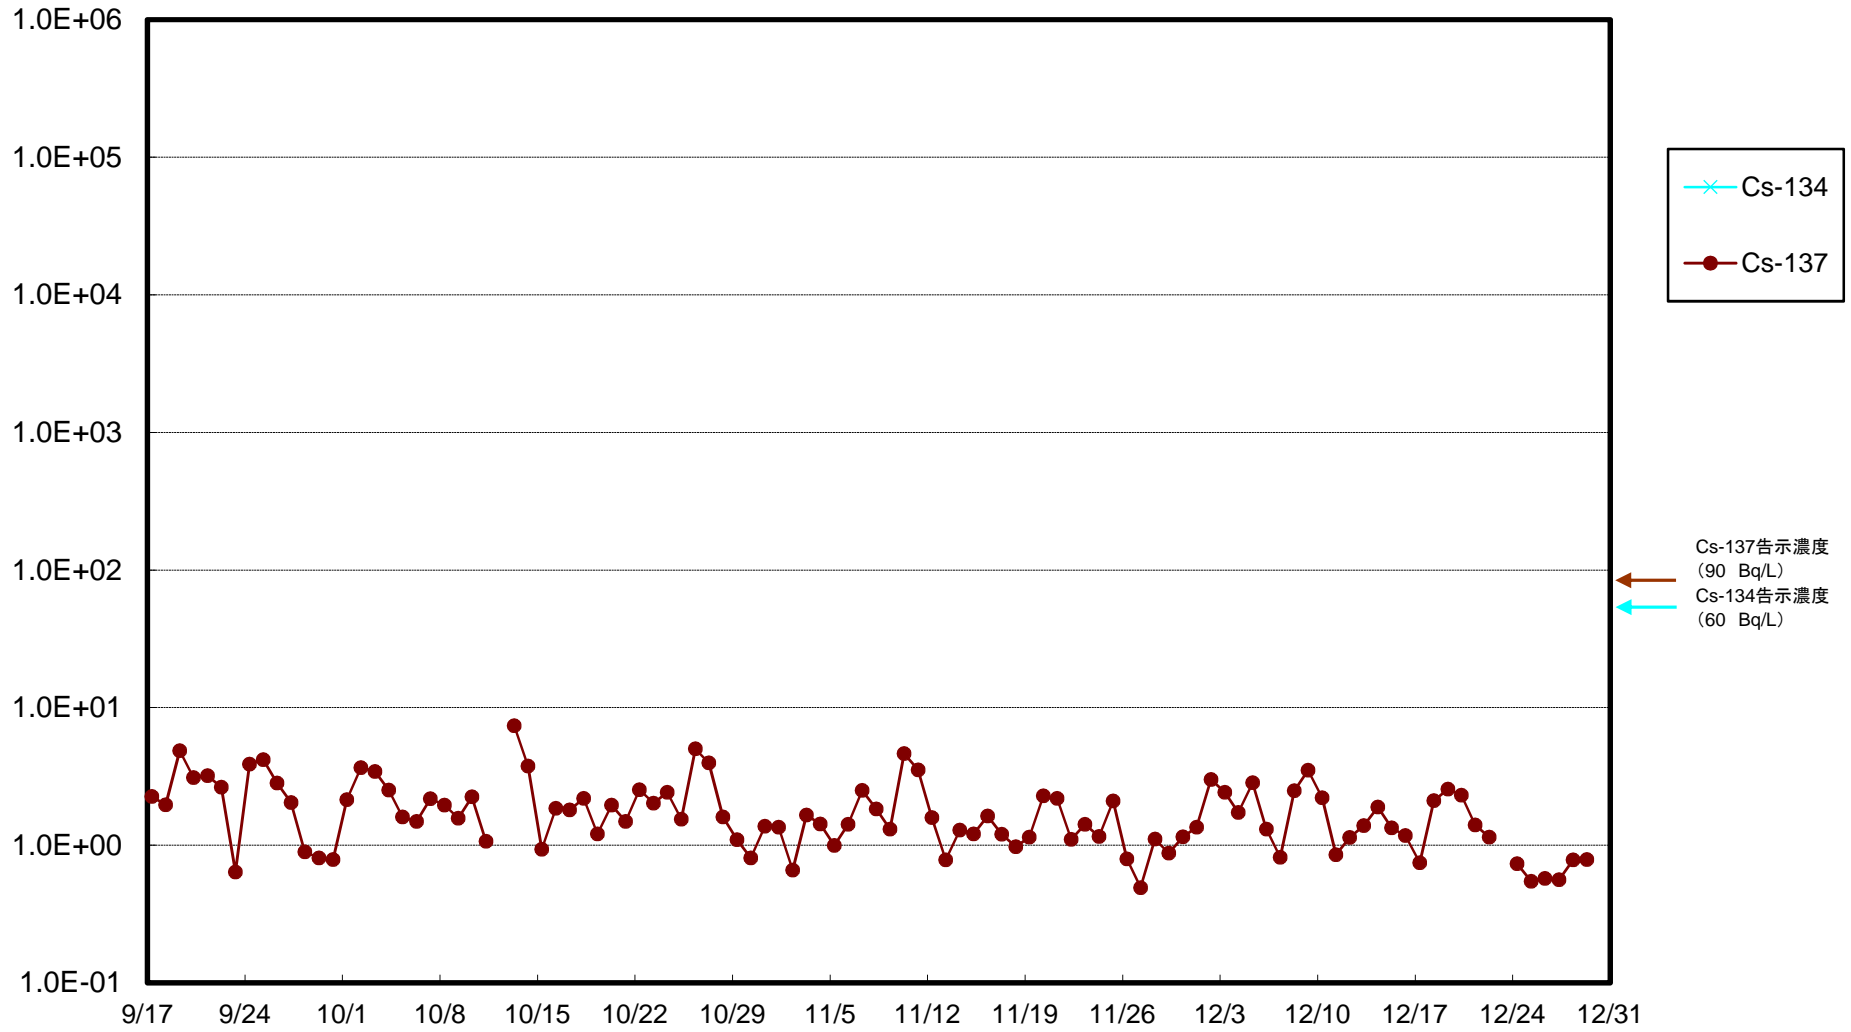

福島第一 5,6号機放水口北側(T-1) 海水放射能濃度(Bq/L)

福島第一 南放水口付近(T-2) 海水放射能濃度(Bq/L)

福島第一 物揚場前海水放射能濃度(Bq/L)

福島第一 1~4号機取水口内北側(東波除堤北側)海水放射能濃度(Bq/L)

福島第一 1~4号機取水口内南側(遮水壁前)海水放射能濃度(Bq/L)

福島第一 6号機取水口前海水放射能濃度(Bq/L)

福島第一 港湾口海水放射能濃度 (Bq/L)