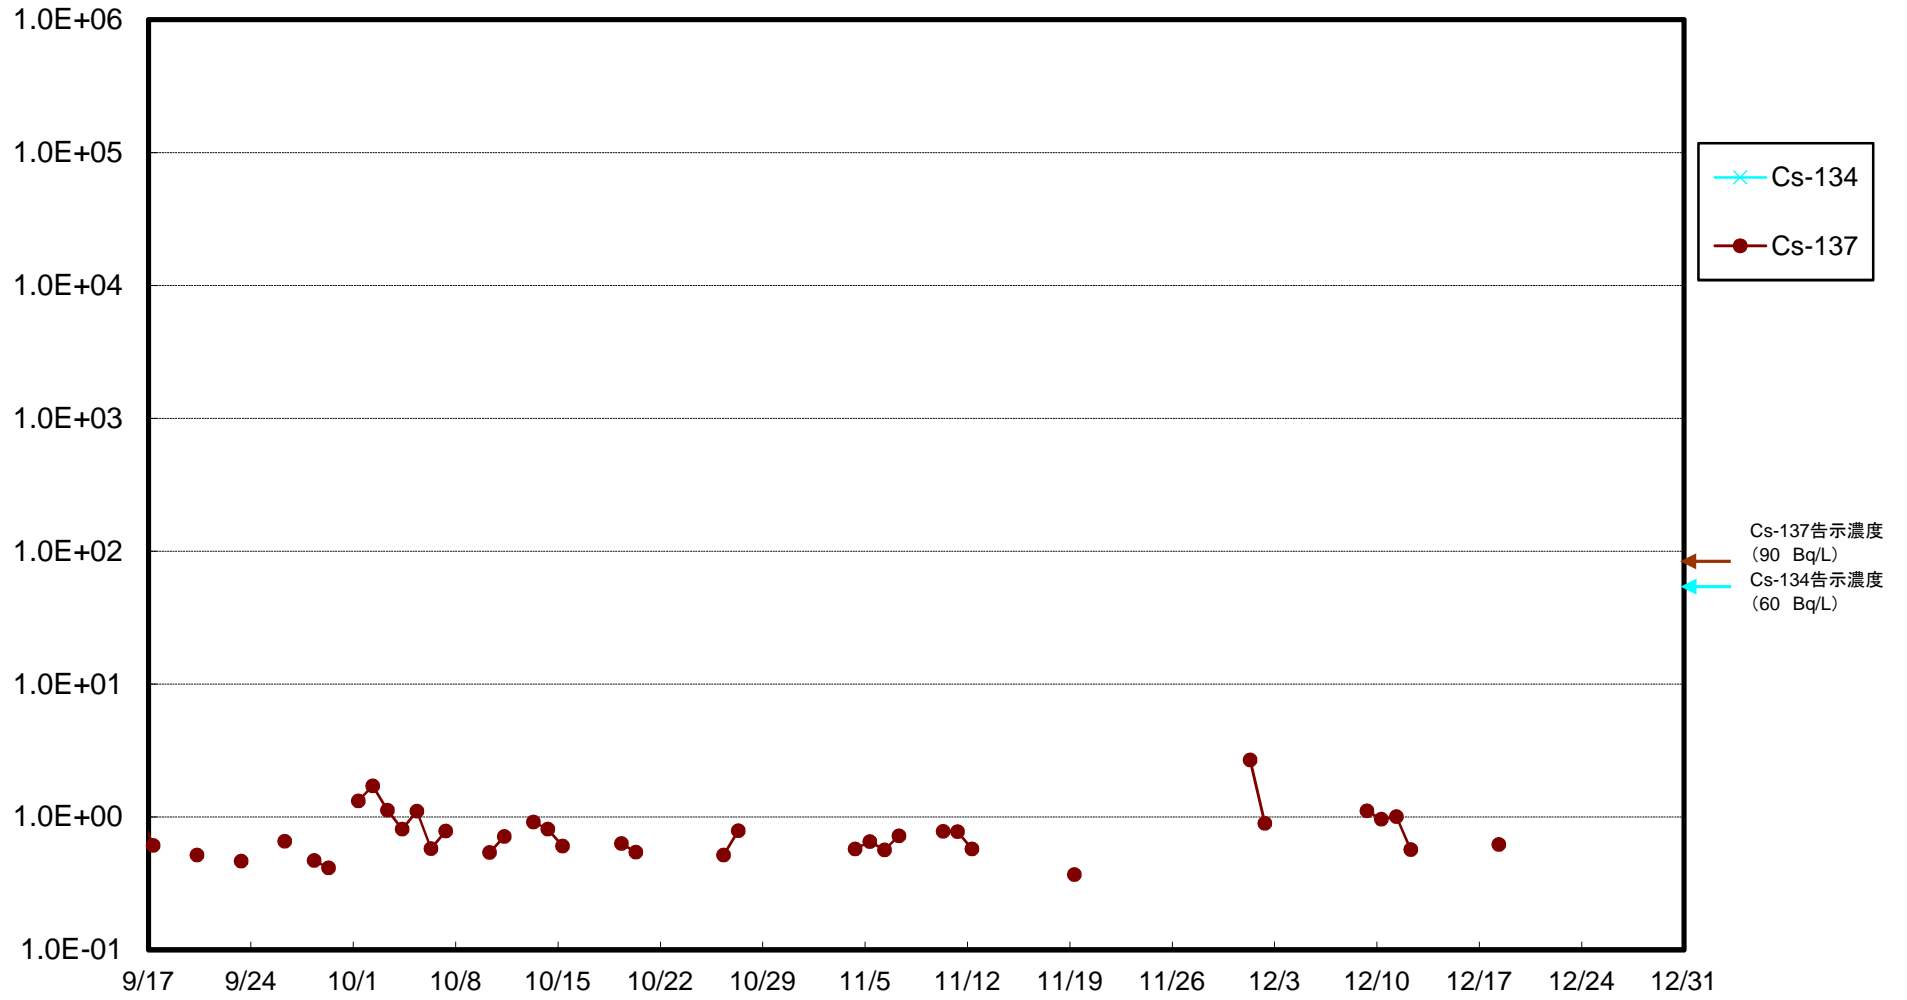

福島第一 5,6号機放水口北側(T-1) 海水放射能濃度(Bq/L)

福島第一 南放水口付近(T-2) 海水放射能濃度(Bq/L)

福島第一 物揚場前海水放射能濃度(Bq/L)

福島第一 1~4号機取水口内北側(東波除堤北側)海水放射能濃度(Bq/L)

福島第一 1~4号機取水口内南側(遮水壁前)海水放射能濃度(Bq/L)

福島第一 6号機取水口前海水放射能濃度(Bq/L)

福島第一 港湾口海水放射能濃度 (Bq/L)