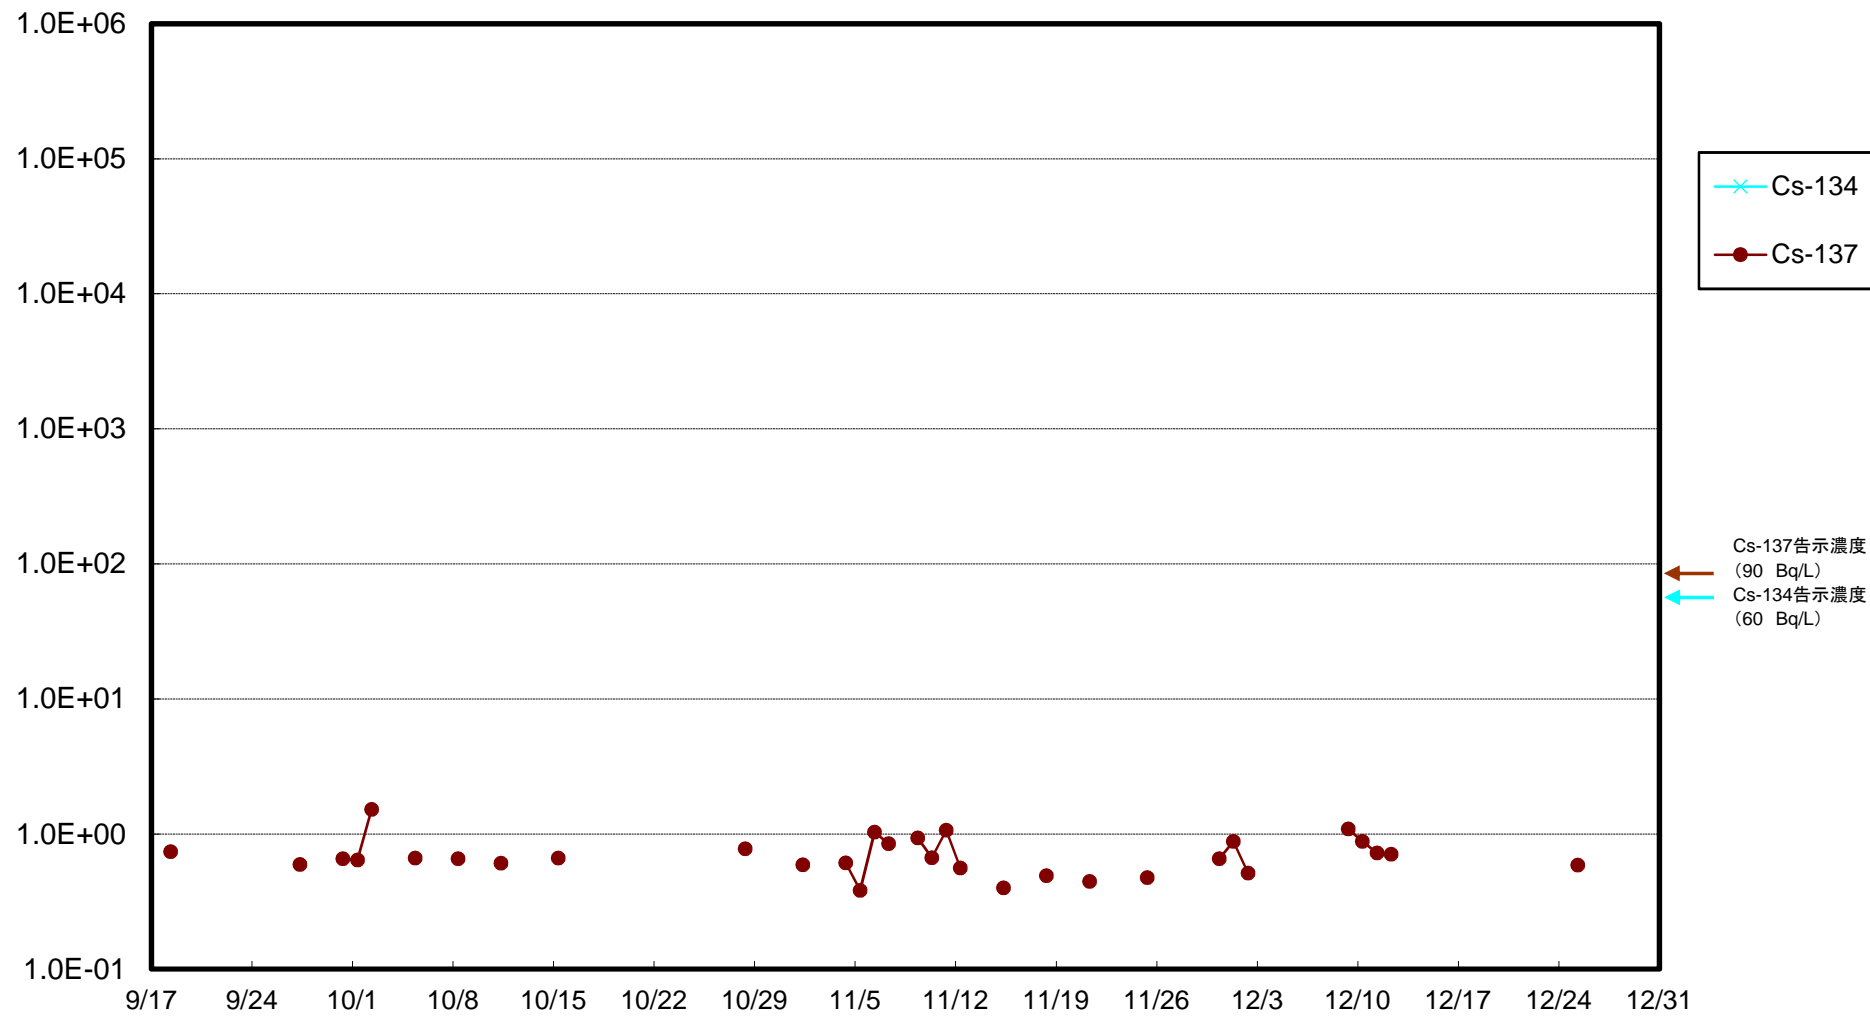

福島第一 5,6号機放水口北側(T-1) 海水放射能濃度(Bq/L)

福島第一 南放水口付近(T-2) 海水放射能濃度(Bq/L)

福島第一 物揚場前海水放射能濃度(Bq/L)

福島第一 1~4号機取水口内北側(東波除堤北側)海水放射能濃度(Bq/L)

福島第一 1~4号機取水口内南側(遮水壁前)海水放射能濃度(Bq/L)

福島第一 6号機取水口前海水放射能濃度(Bq/L)

福島第一 港湾口海水放射能濃度 (Bq/L)