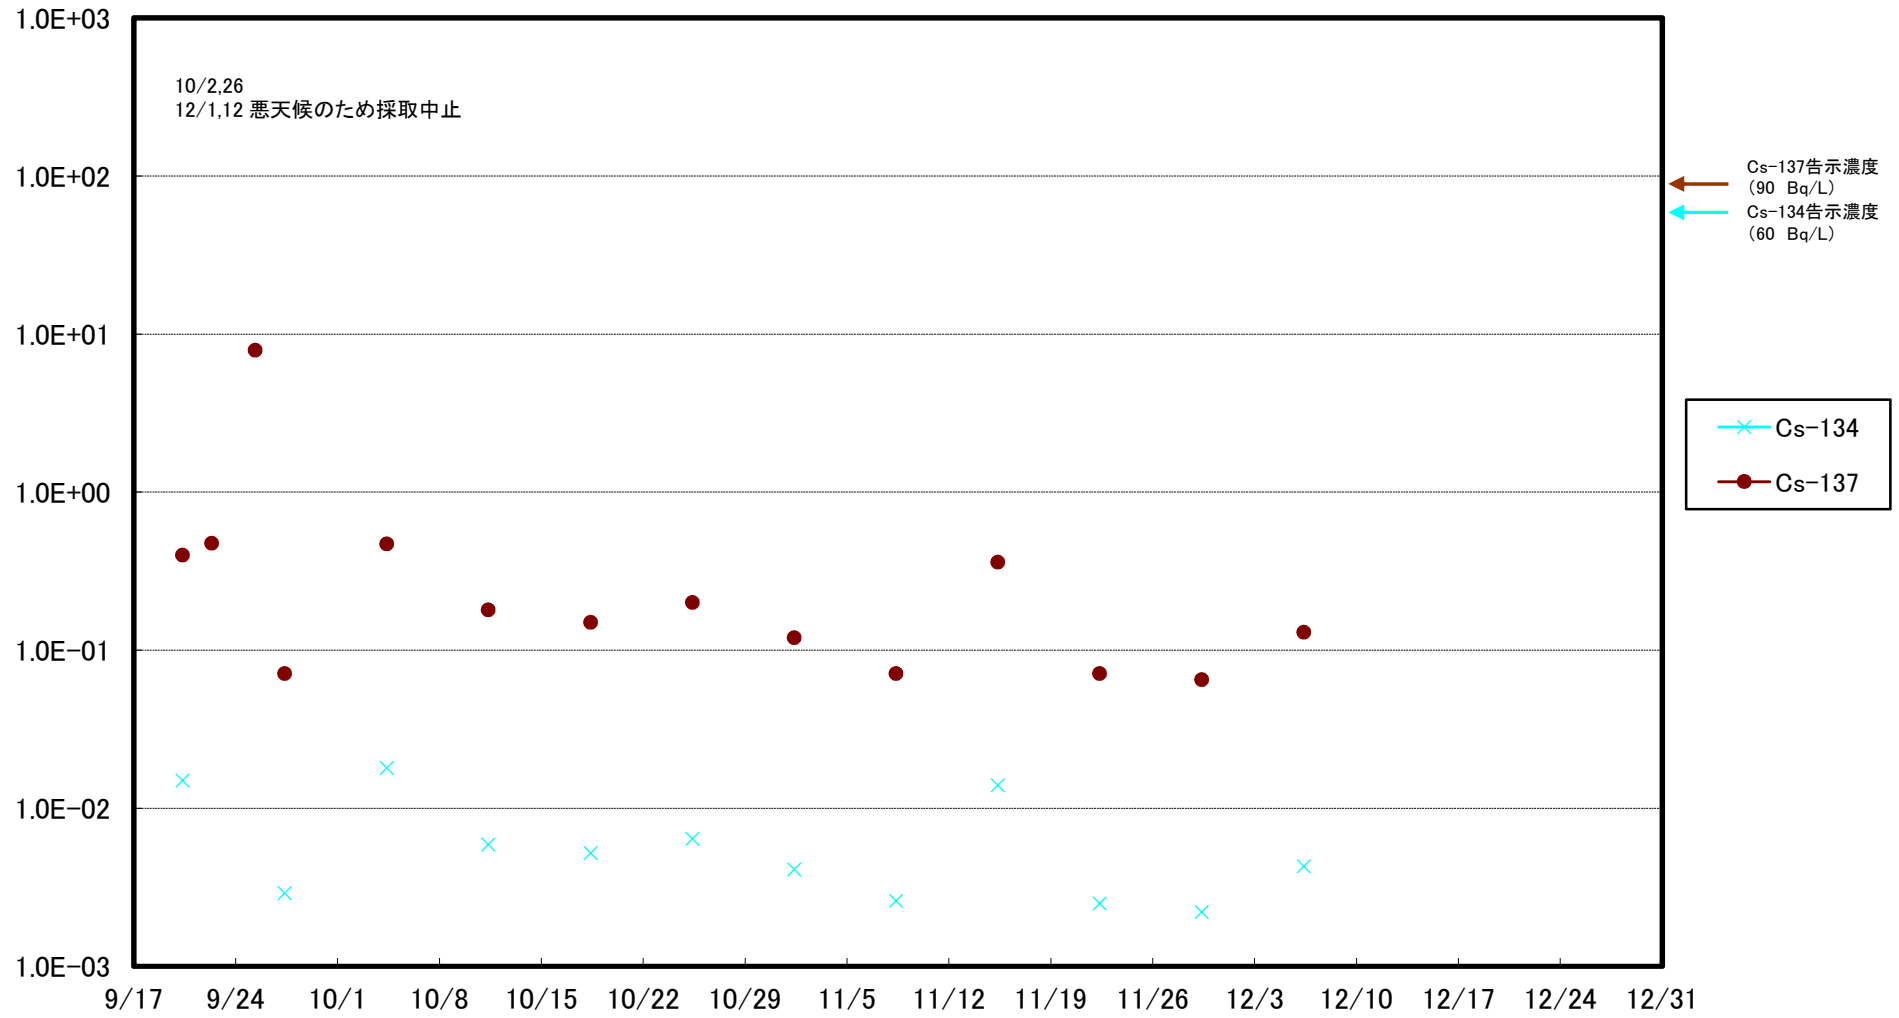

福島第一 5,6号機放水口北側(T-1) 海水放射能濃度(Bq/L)

福島第一 南放水口付近(T-2) 海水放射能濃度(Bq/L)

福島第一 物揚場前海水放射能濃度(Bq/L)

福島第一 1~4号機取水口内北側(東波除堤北側)海水放射能濃度(Bq/L)

福島第一 1~4号機取水口内南側(遮水壁前)海水放射能濃度(Bq/L)

福島第一 6号機取水口前海水放射能濃度(Bq/L)

福島第一 港湾口海水放射能濃度 (Bq/L)