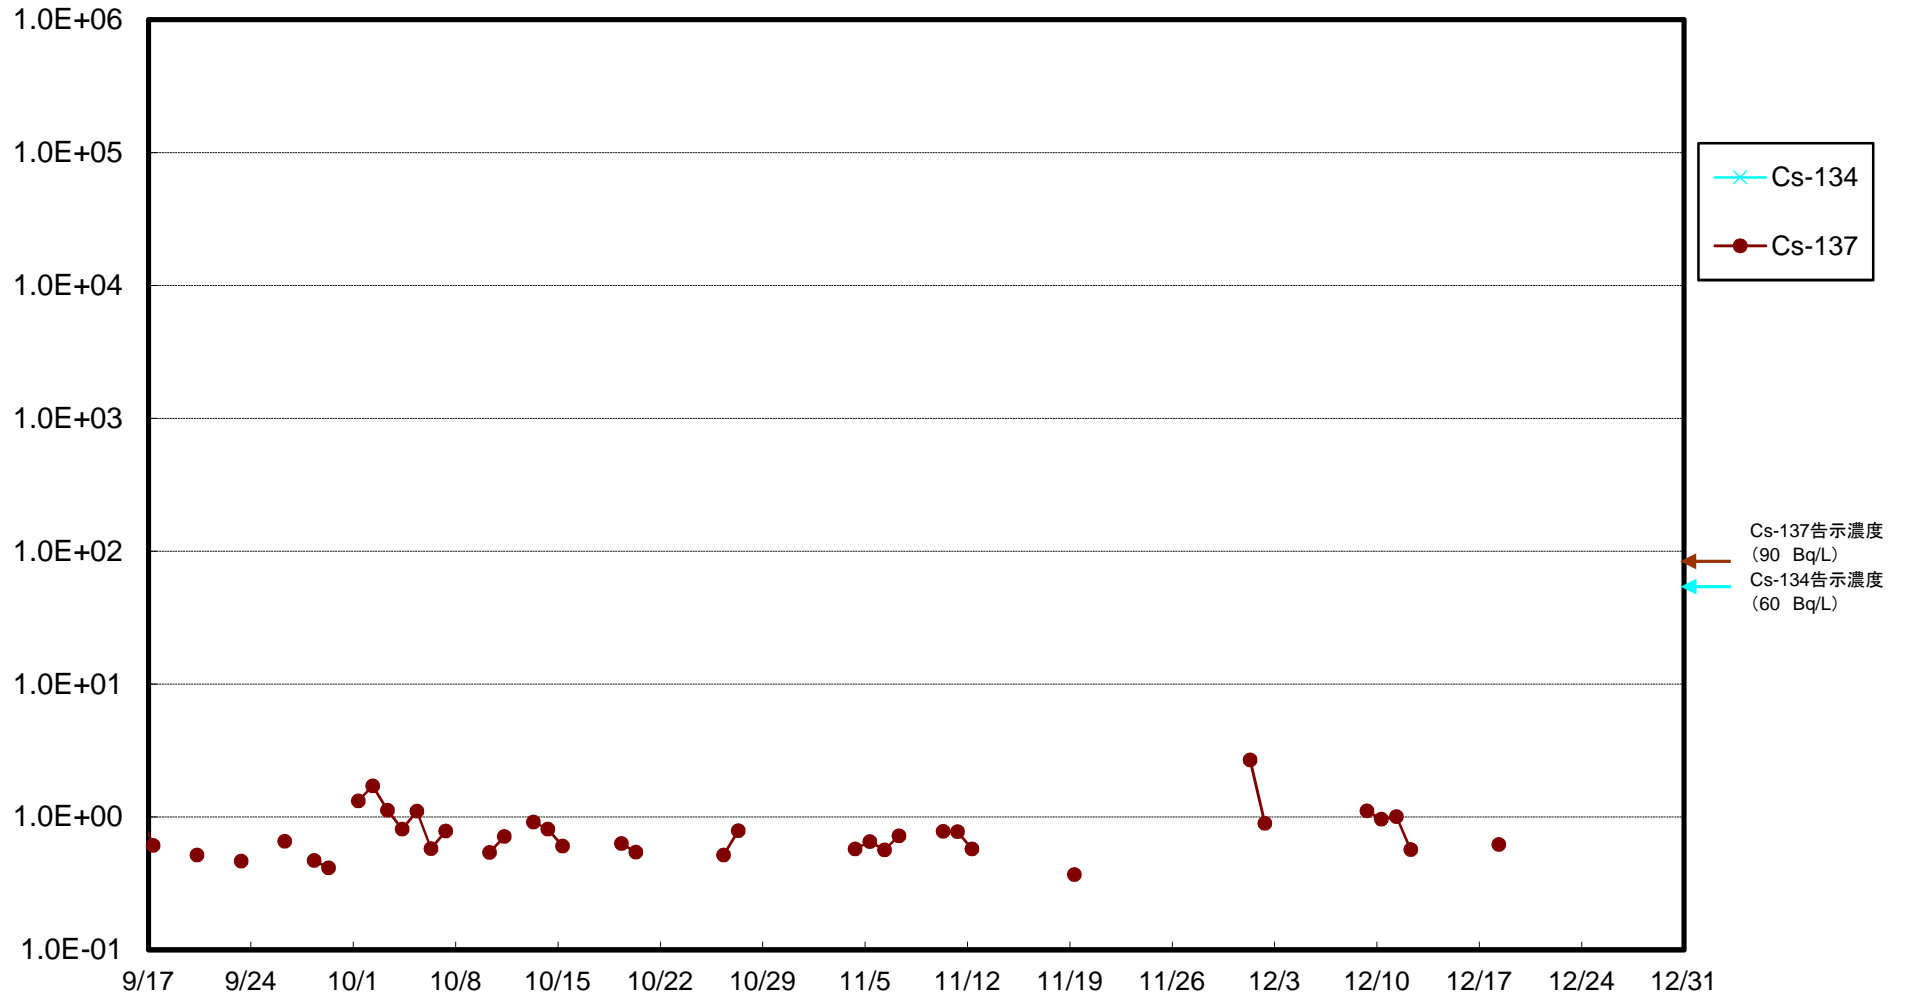

福島第一 5,6号機放水口北側(T-1) 海水放射能濃度(Bq/L)

福島第一 南放水口付近(T-2) 海水放射能濃度(Bq/L)

福島第一 物揚場前海水放射能濃度(Bq/L)

福島第一 1~4号機取水口内北側(東波除堤北側)海水放射能濃度(Bq/L)

福島第一 1~4号機取水口内南側(遮水壁前)海水放射能濃度(Bq/L)

福島第一 6号機取水口前海水放射能濃度(Bq/L)

福島第一 港湾口海水放射能濃度(Bq/L)