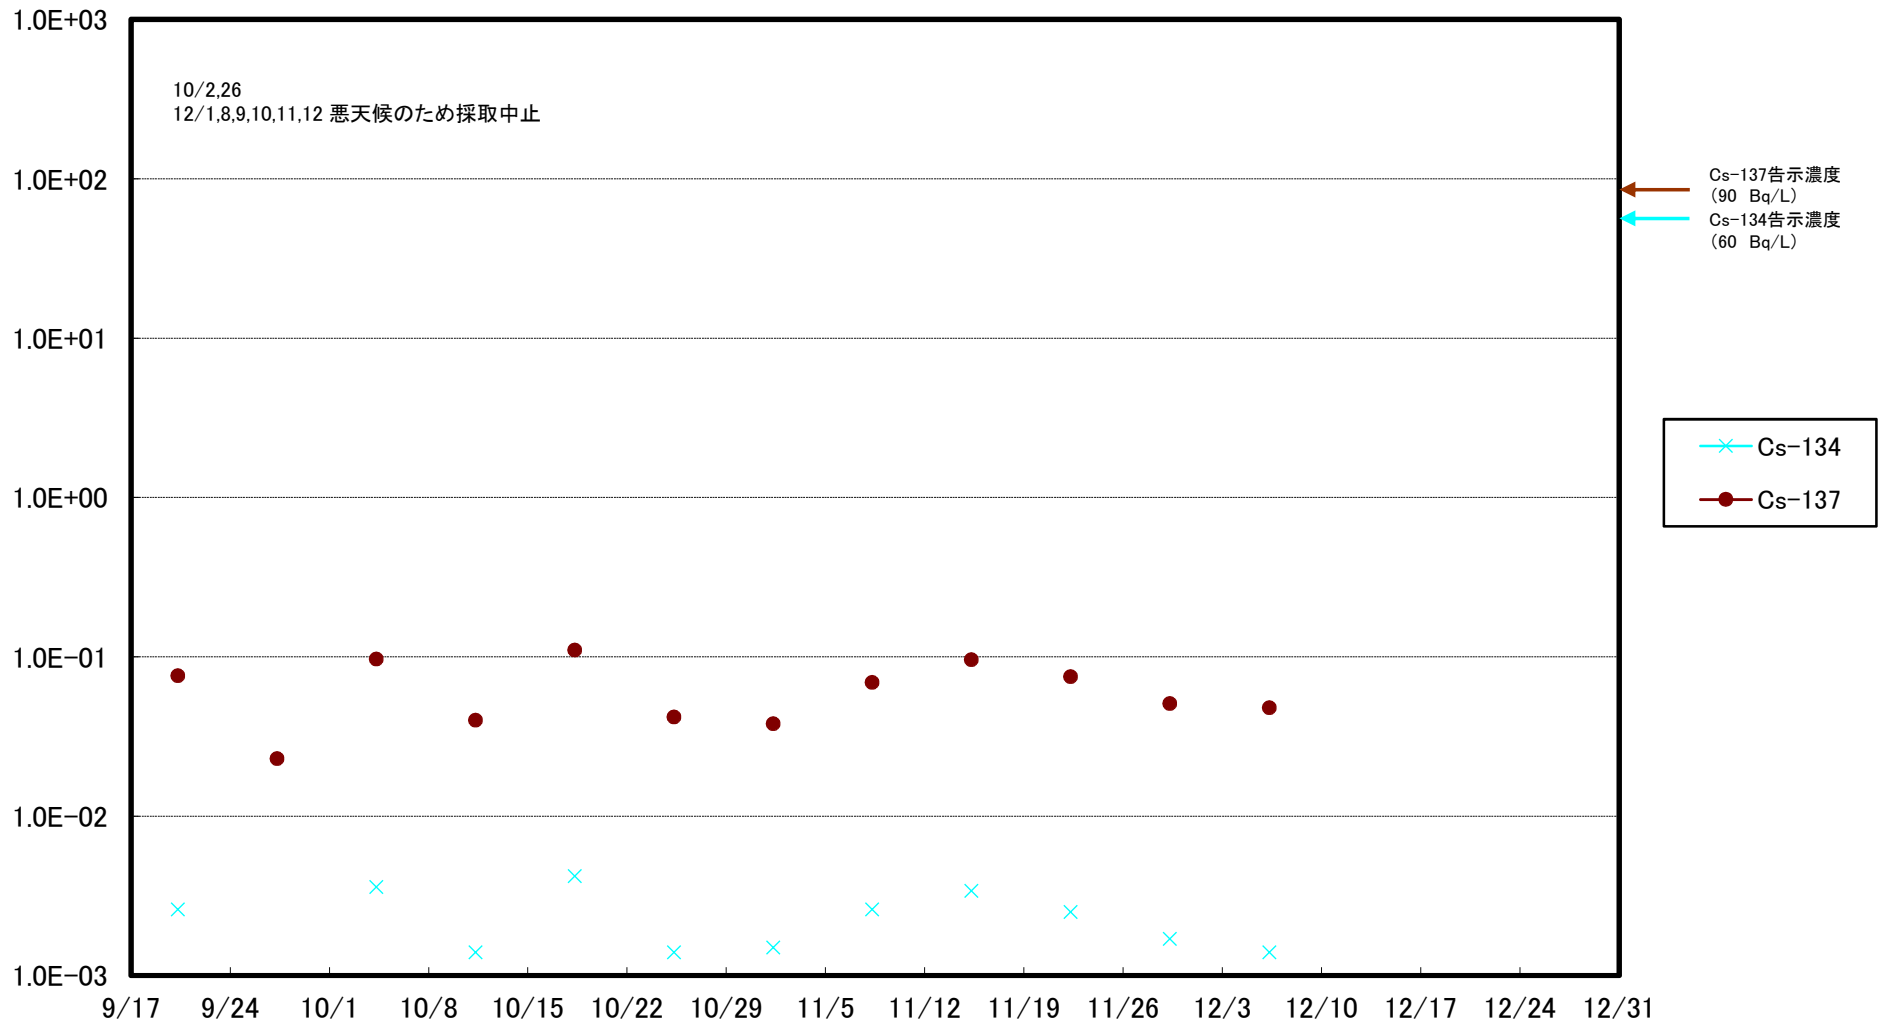

福島第一 5,6号機放水口北側(T-1) 海水放射能濃度(Bq/L)

福島第一 南放水口付近(T-2) 海水放射能濃度(Bq/L)

福島第一 物揚場前海水放射能濃度(Bq/L)

福島第一 1~4号機取水口内北側(東波除堤北側)海水放射能濃度(Bq/L)

福島第一 1~4号機取水口内南側(遮水壁前)海水放射能濃度(Bq/L)

福島第一 6号機取水口前海水放射能濃度(Bq/L)

福島第一 港湾口海水放射能濃度(Bq/L)