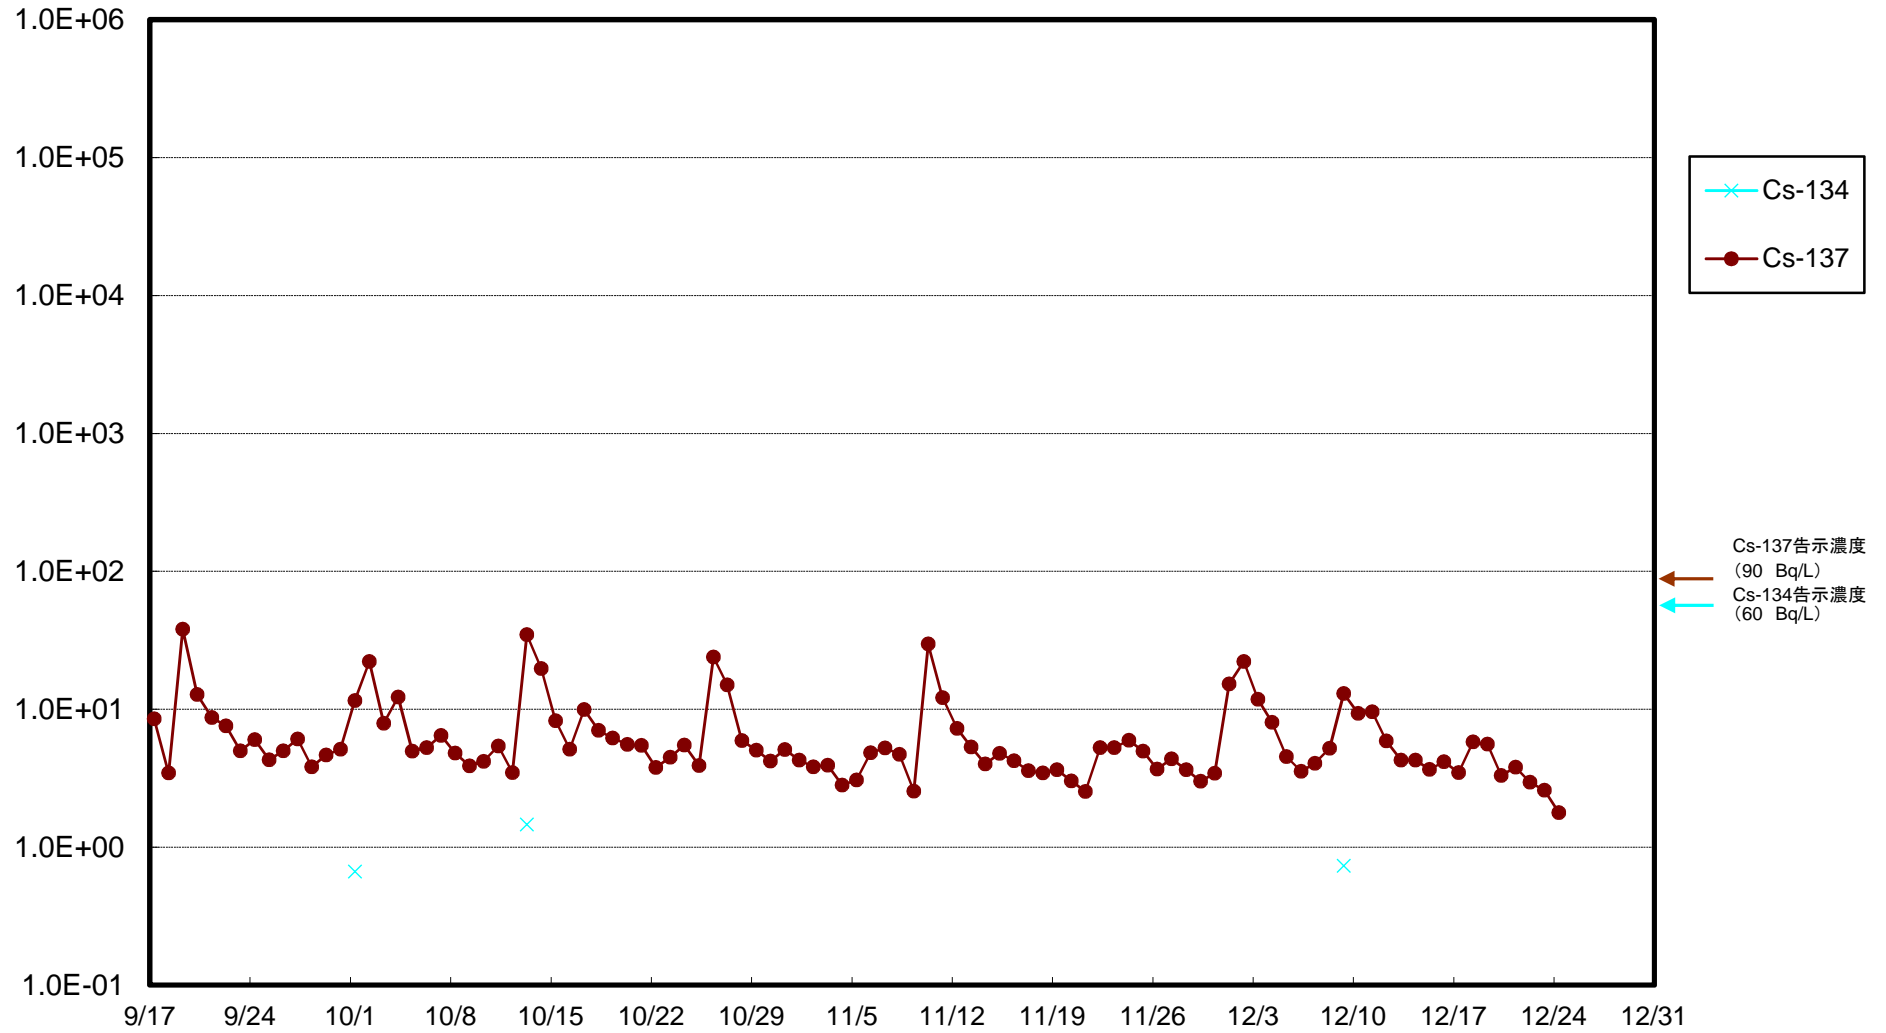

福島第一 5,6号機放水口北側(T-1) 海水放射能濃度(Bq/L)

福島第一 南放水口付近(T-2) 海水放射能濃度(Bq/L)

福島第一 物揚場前海水放射能濃度(Bq/L)

福島第一 1~4号機取水口内北側(東波除堤北側)海水放射能濃度(Bq/L)

福島第一 1~4号機取水口内南側(遮水壁前)海水放射能濃度(Bq/L)

福島第一 6号機取水口前海水放射能濃度(Bq/L)

福島第一 港湾口海水放射能濃度(Bq/L)