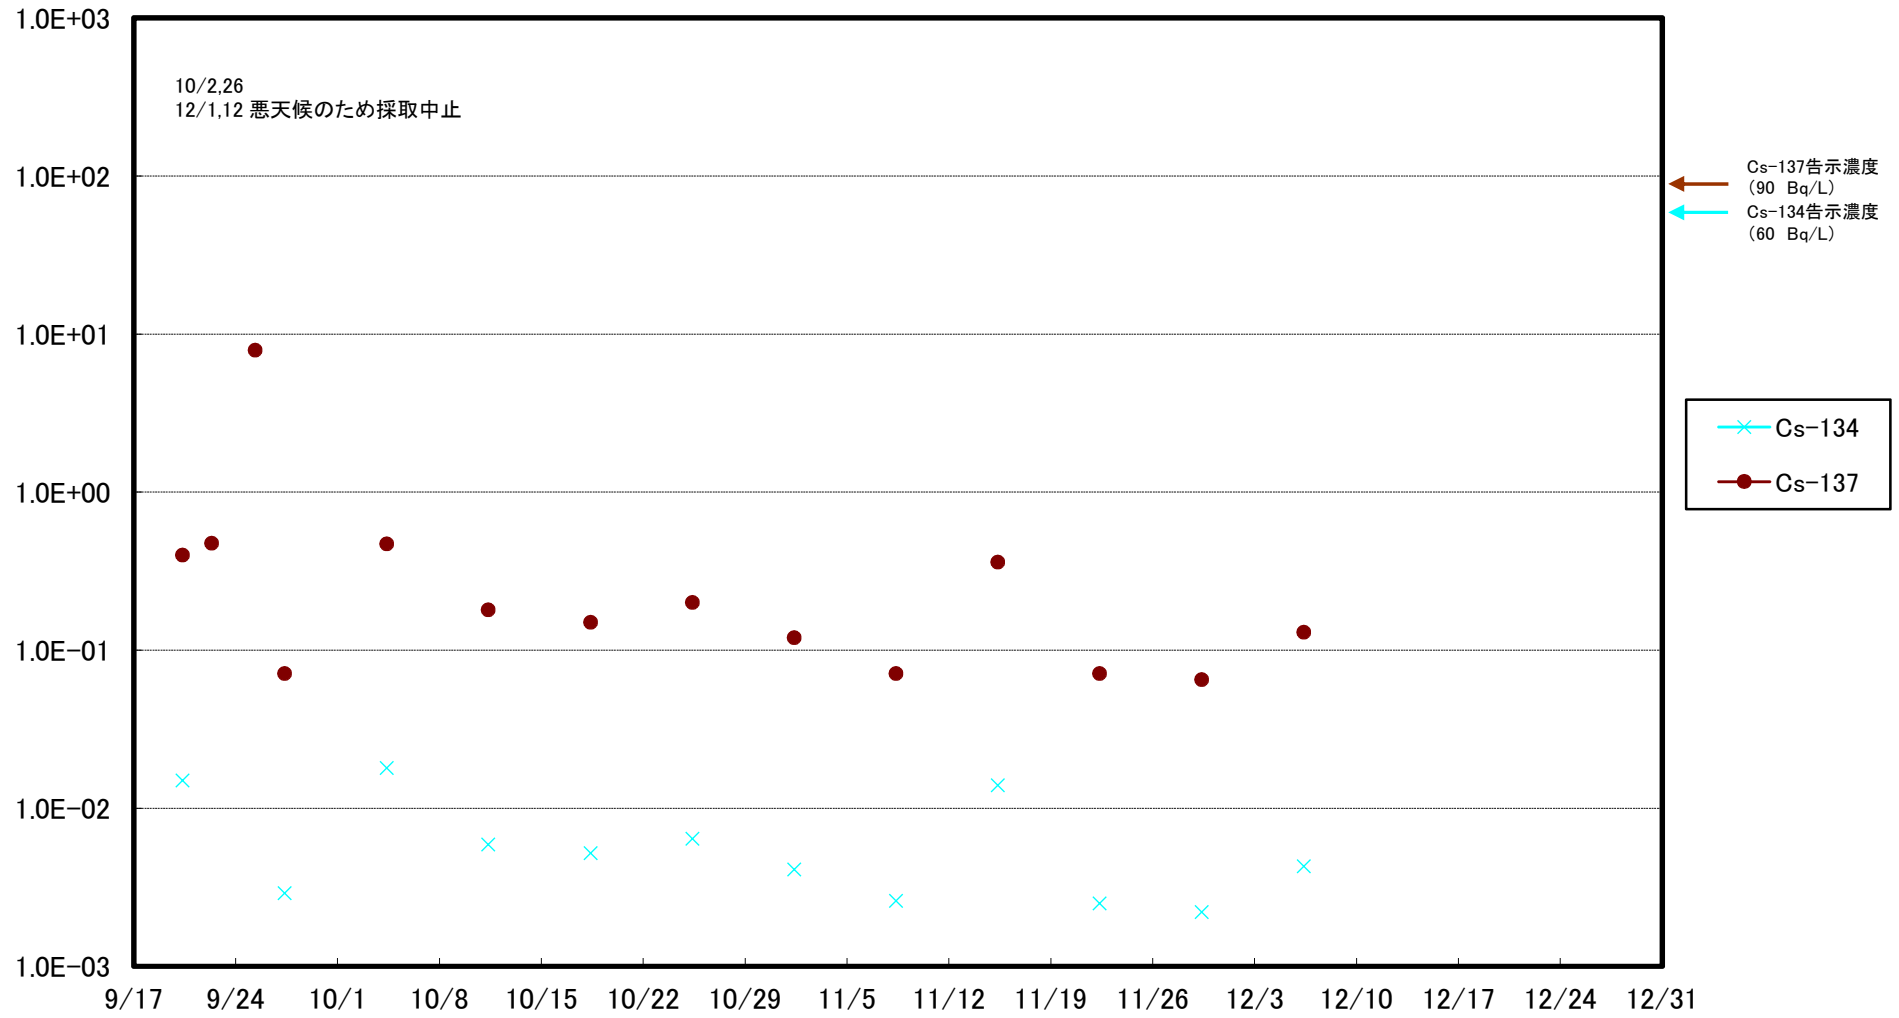

福島第一 5,6号機放水口北側(T-1) 海水放射能濃度(Bq/L)

福島第一 南放水口付近(T-2) 海水放射能濃度(Bq/L)

福島第一 物揚場前海水放射能濃度(Bq/L)

福島第一 1~4号機取水口内北側(東波除堤北側)海水放射能濃度(Bq/L)

福島第一 1~4号機取水口内南側(遮水壁前)海水放射能濃度(Bq/L)

福島第一 6号機取水口前海水放射能濃度(Bq/L)

福島第一 港湾口海水放射能濃度(Bq/L)