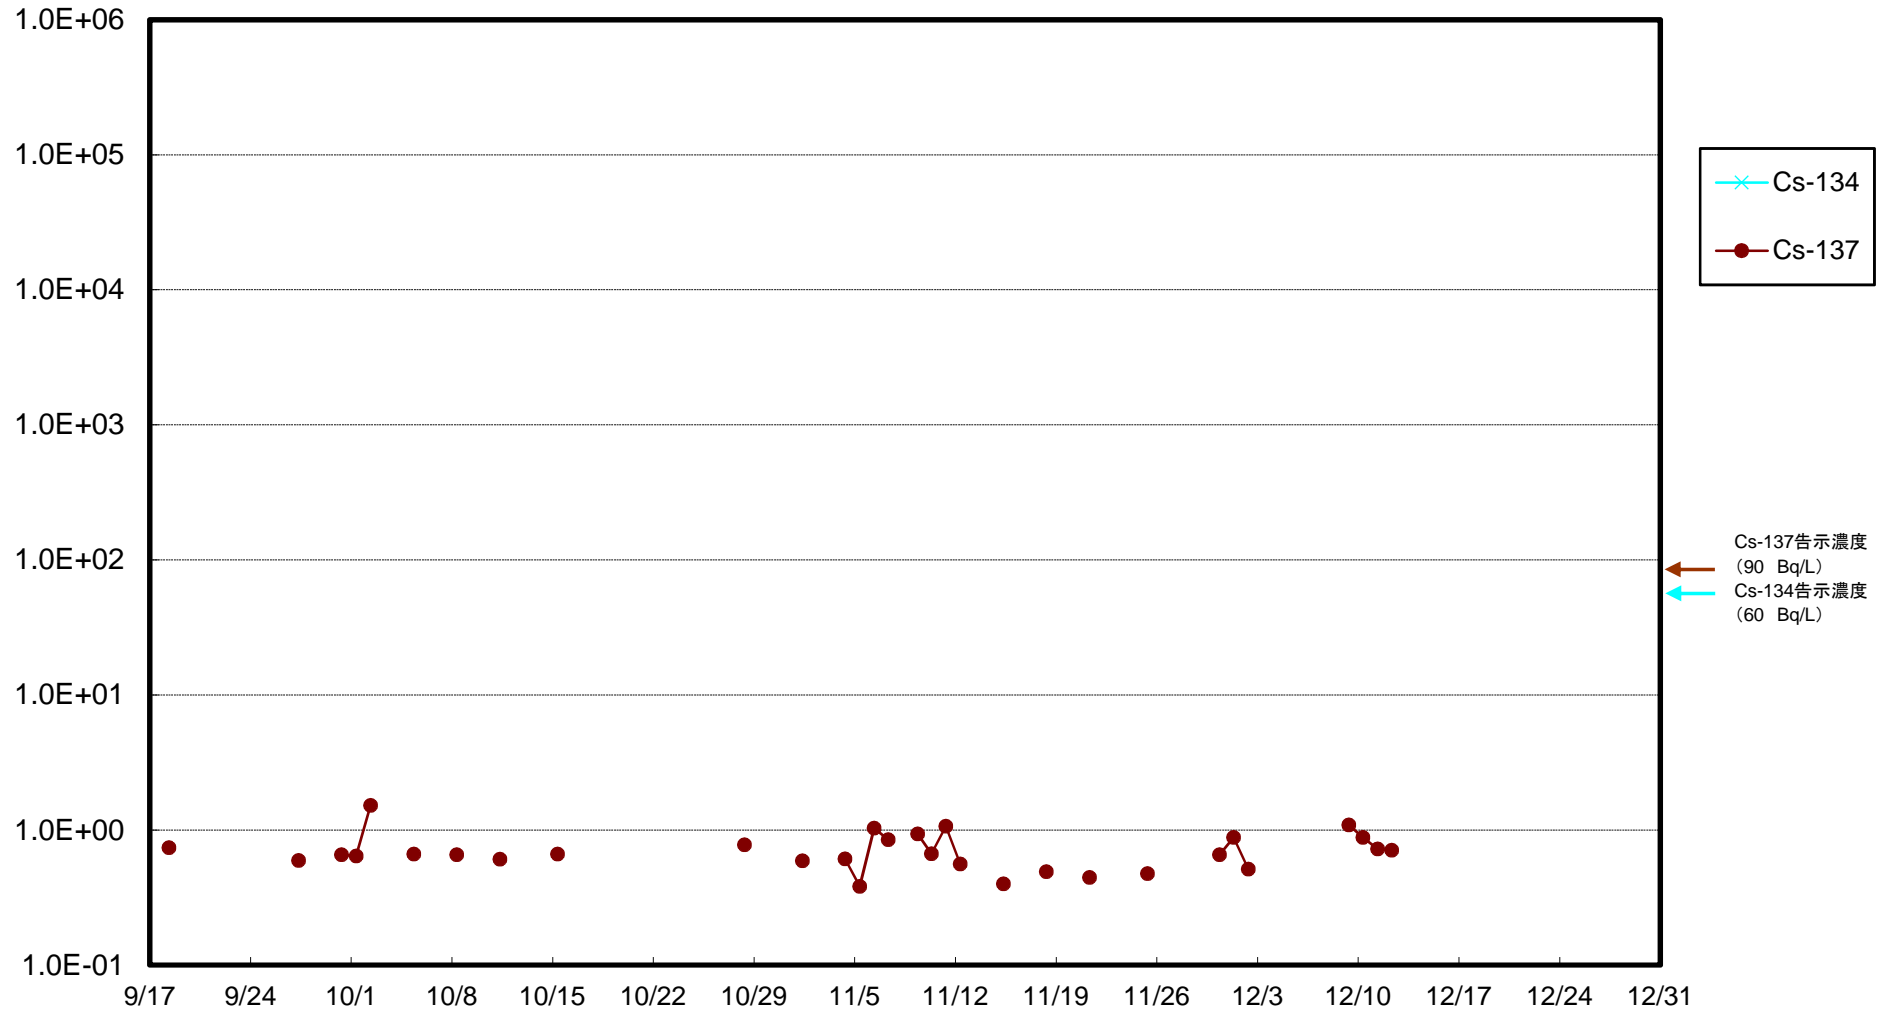

福島第一 5,6号機放水口北側(T-1) 海水放射能濃度(Bq/L)

福島第一 南放水口付近(T-2) 海水放射能濃度(Bq/L)

福島第一 物揚場前海水放射能濃度(Bq/L)

福島第一 1~4号機取水口内北側(東波除堤北側)海水放射能濃度(Bq/L)

福島第一 1~4号機取水口内南側(遮水壁前)海水放射能濃度(Bq/L)

福島第一 6号機取水口前海水放射能濃度(Bq/L)

福島第一 港湾口海水放射能濃度(Bq/L)