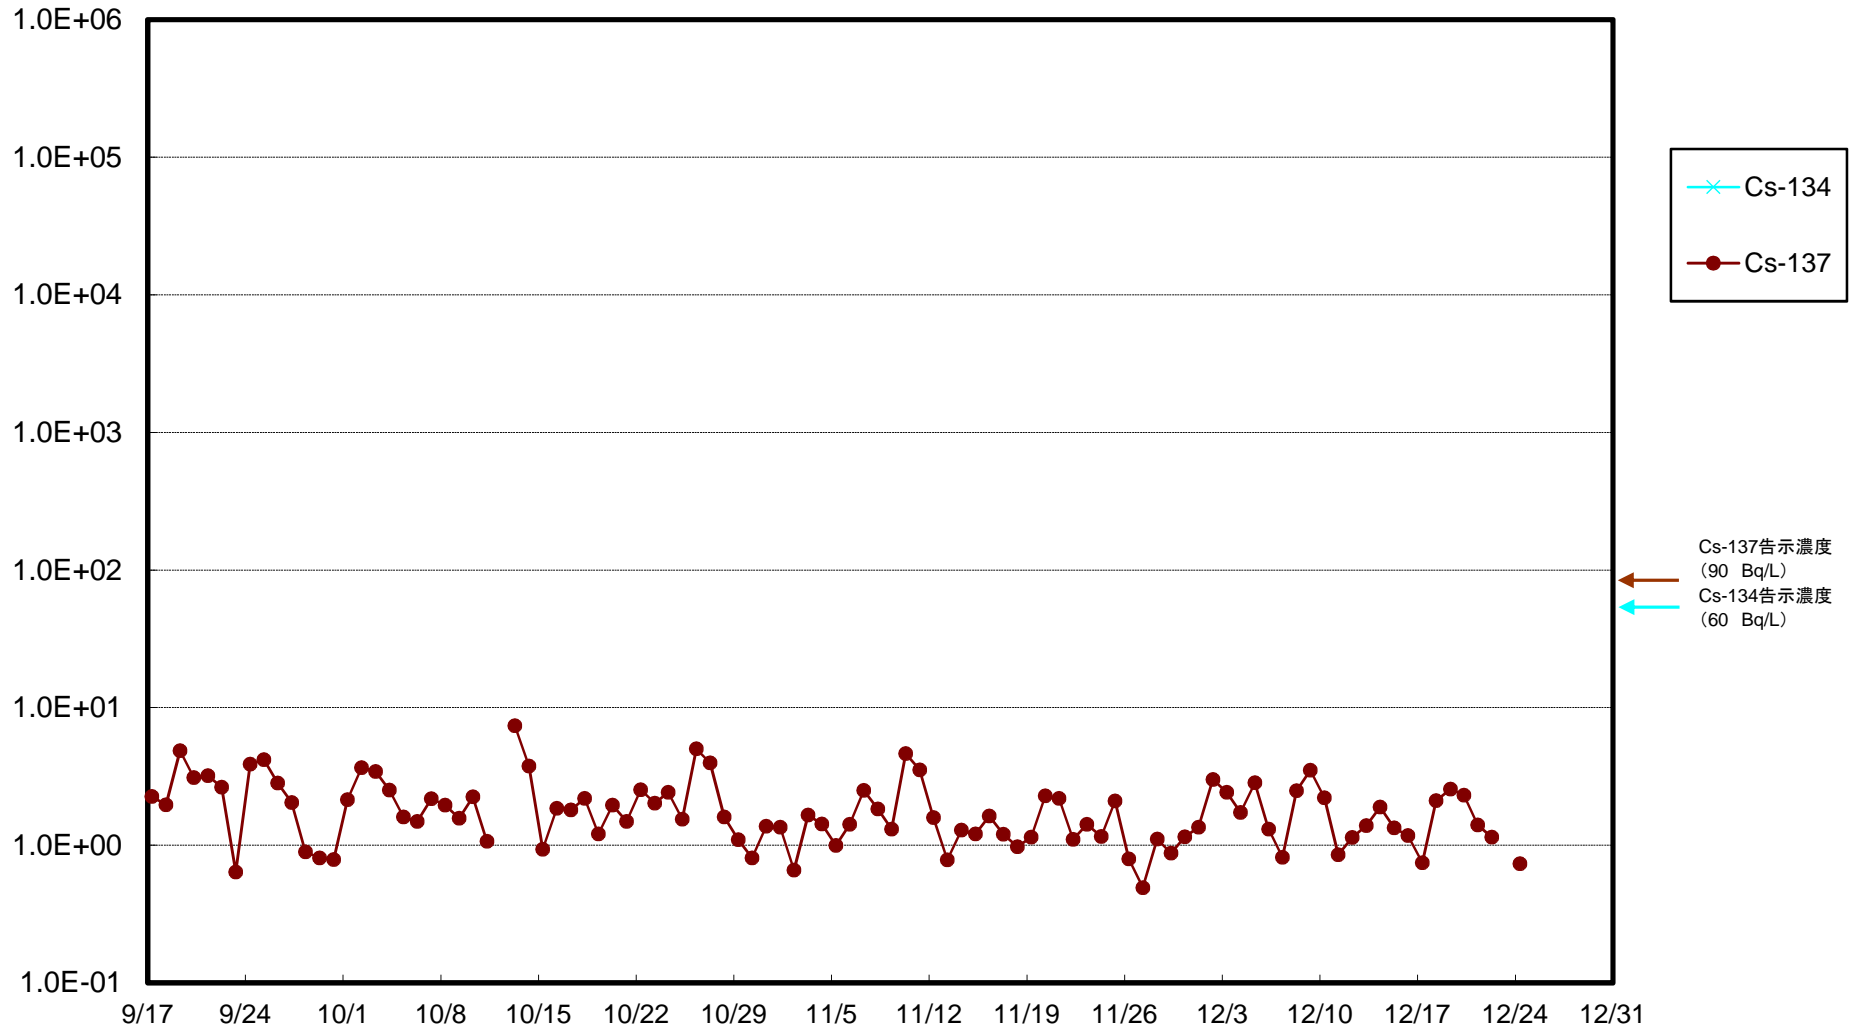

福島第一 5,6号機放水口北側(T-1) 海水放射能濃度(Bq/L)

福島第一 南放水口付近(T-2) 海水放射能濃度(Bq/L)

福島第一 物揚場前海水放射能濃度(Bq/L)

福島第一 1~4号機取水口内北側(東波除堤北側)海水放射能濃度(Bq/L)

福島第一 1~4号機取水口内南側(遮水壁前)海水放射能濃度(Bq/L)

福島第一 6号機取水口前海水放射能濃度(Bq/L)

福島第一 港湾口海水放射能濃度(Bq/L)