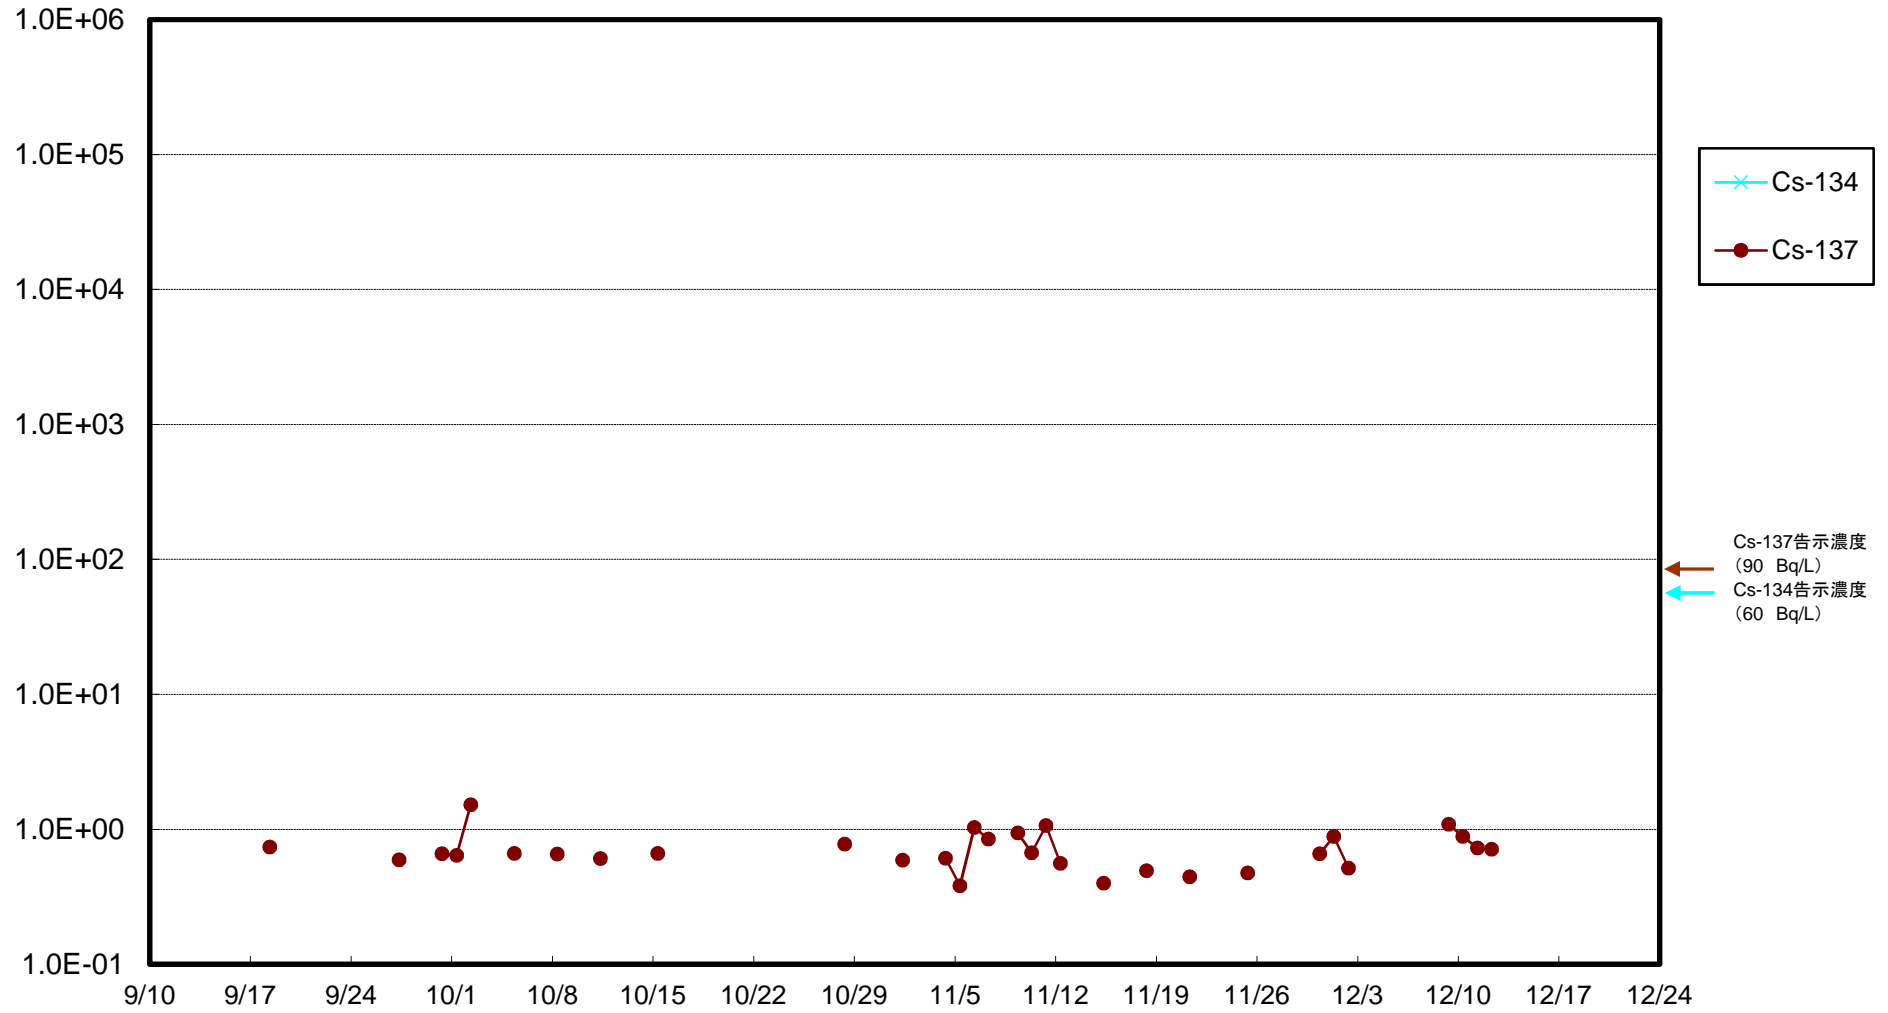

福島第一 5,6号機放水口北側(T-1) 海水放射能濃度(Bq/L)

福島第一 南放水口付近(T-2) 海水放射能濃度(Bq/L)

福島第一 物揚場前海水放射能濃度(Bq/L)

福島第一 1~4号機取水口内北側(東波除堤北側)海水放射能濃度(Bq/L)

福島第一 1~4号機取水口内南側(遮水壁前)海水放射能濃度(Bq/L)

福島第一 6号機取水口前海水放射能濃度(Bq/L)

福島第一 港湾口海水放射能濃度(Bq/L)