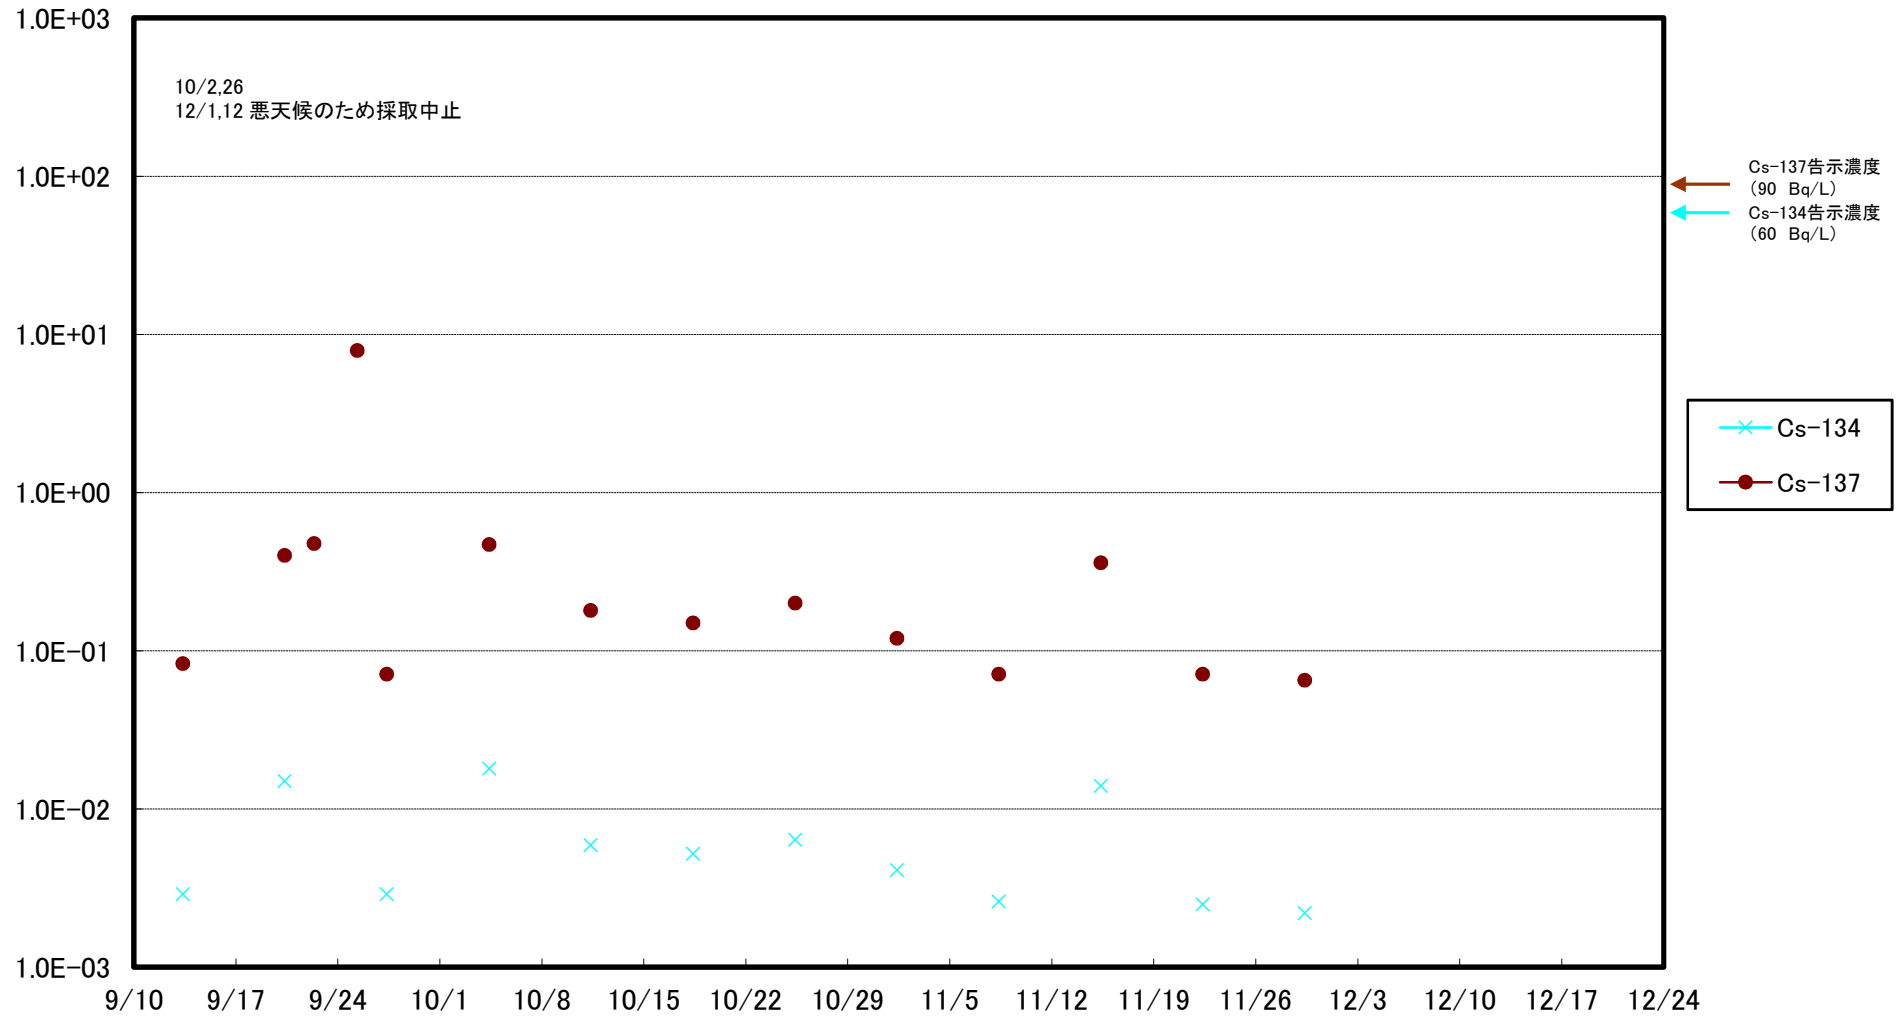

福島第一 5,6号機放水口北側(T-1) 海水放射能濃度(Bq/L)

福島第一 南放水口付近(T-2) 海水放射能濃度(Bq/L)

福島第一 物揚場前海水放射能濃度(Bq/L)

福島第一 1~4号機取水口内北側(東波除堤北側)海水放射能濃度(Bq/L)

福島第一 1~4号機取水口内南側(遮水壁前)海水放射能濃度(Bq/L)

福島第一 6号機取水口前海水放射能濃度(Bq/L)

福島第一 港湾口海水放射能濃度(Bq/L)