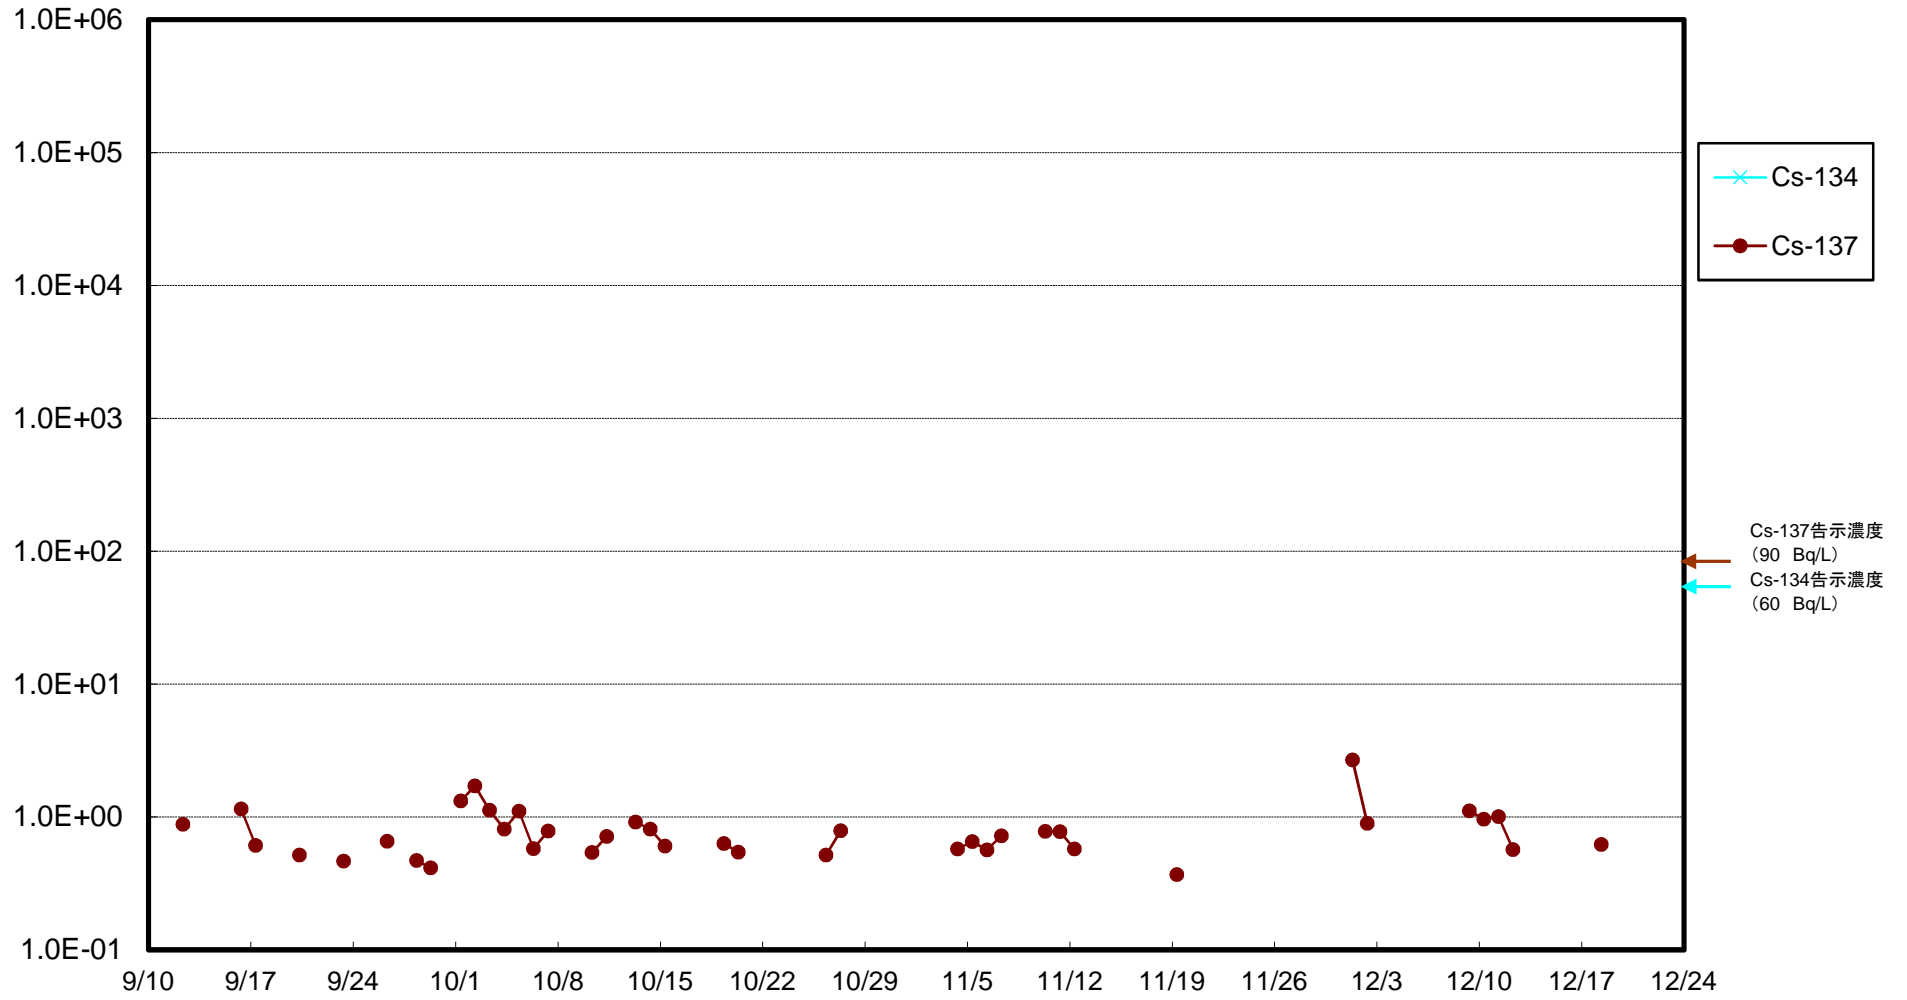

福島第一 5,6号機放水口北側(T-1) 海水放射能濃度(Bq/L)

福島第一 南放水口付近(T-2) 海水放射能濃度(Bq/L)

福島第一 物揚場前海水放射能濃度(Bq/L)

福島第一 1~4号機取水口内北側(東波除堤北側)海水放射能濃度(Bq/L)

福島第一 1~4号機取水口内南側(遮水壁前)海水放射能濃度(Bq/L)

福島第一 6号機取水口前海水放射能濃度(Bq/L)

福島第一 港湾口海水放射能濃度(Bq/L)