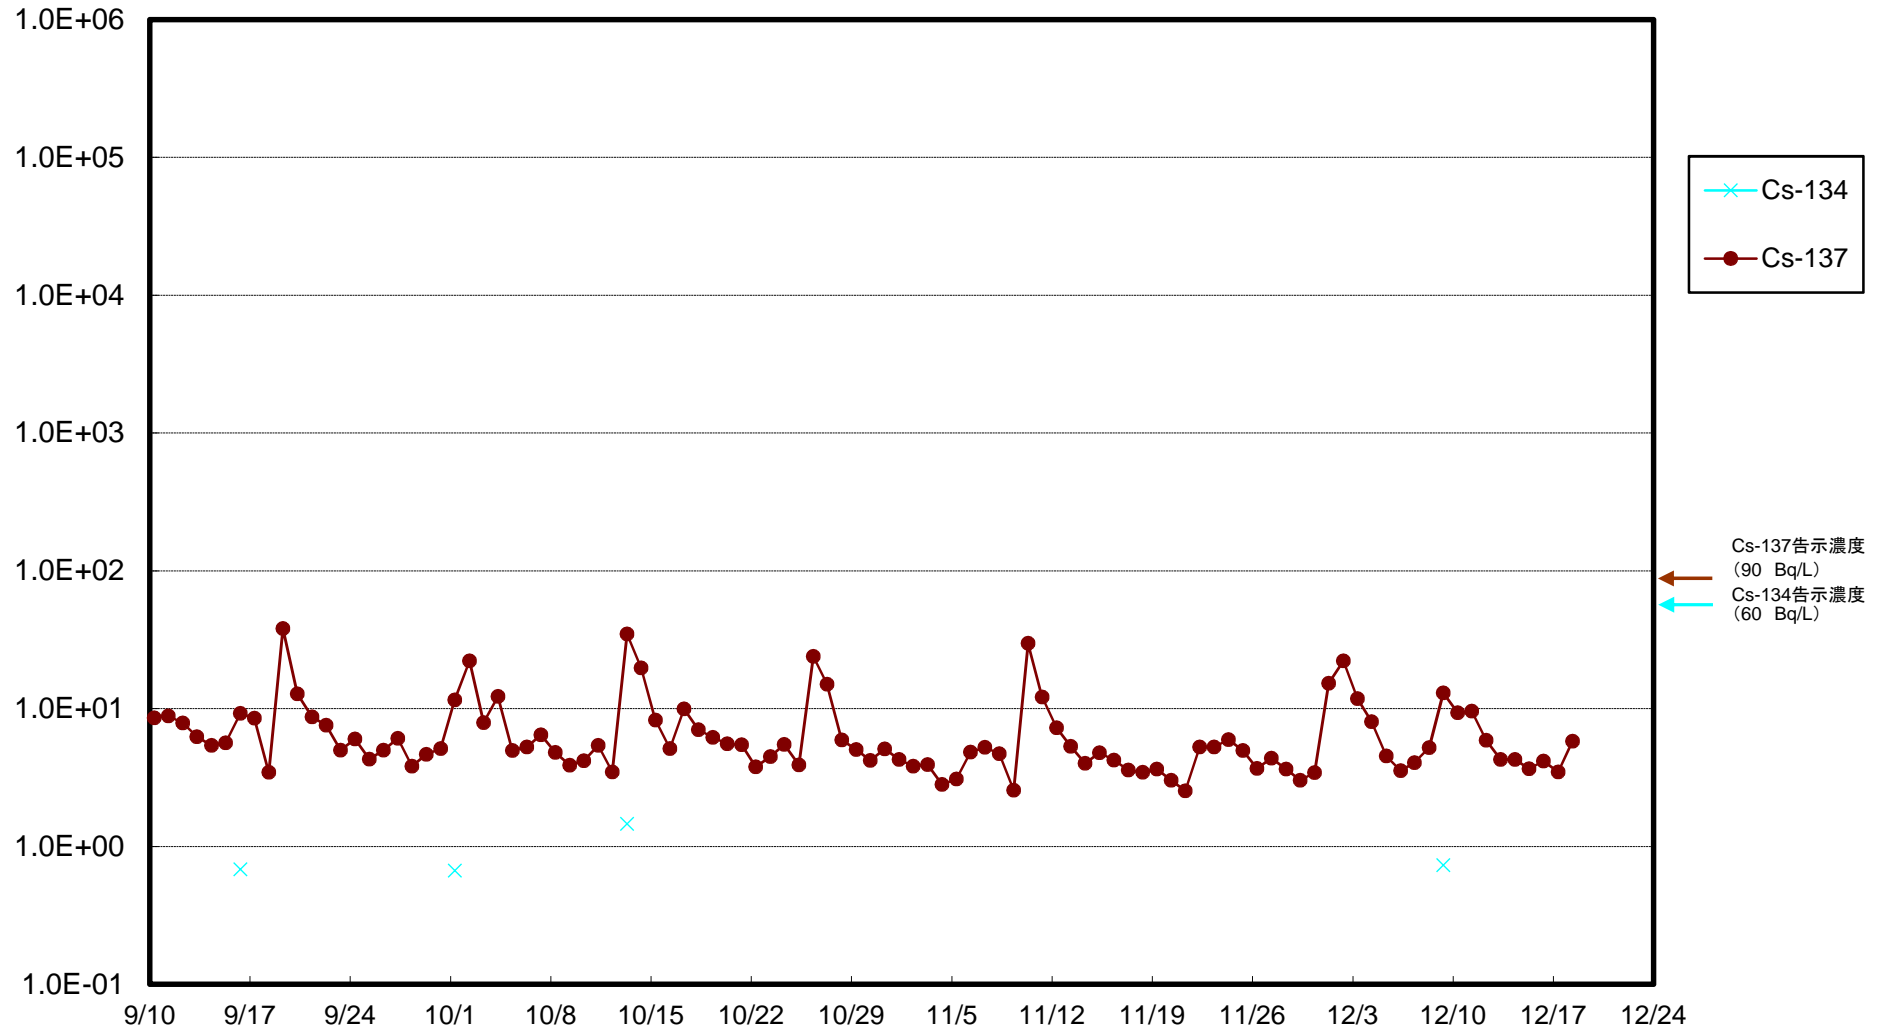

福島第一 5,6号機放水口北側(T-1) 海水放射能濃度(Bq/L)

福島第一 南放水口付近(T-2) 海水放射能濃度(Bq/L)

福島第一 物揚場前海水放射能濃度(Bq/L)

福島第一 1~4号機取水口内北側(東波除堤北側)海水放射能濃度(Bq/L)

福島第一 1~4号機取水口内南側(遮水壁前)海水放射能濃度(Bq/L)

福島第一 6号機取水口前海水放射能濃度(Bq/L)

福島第一 港湾口海水放射能濃度(Bq/L)