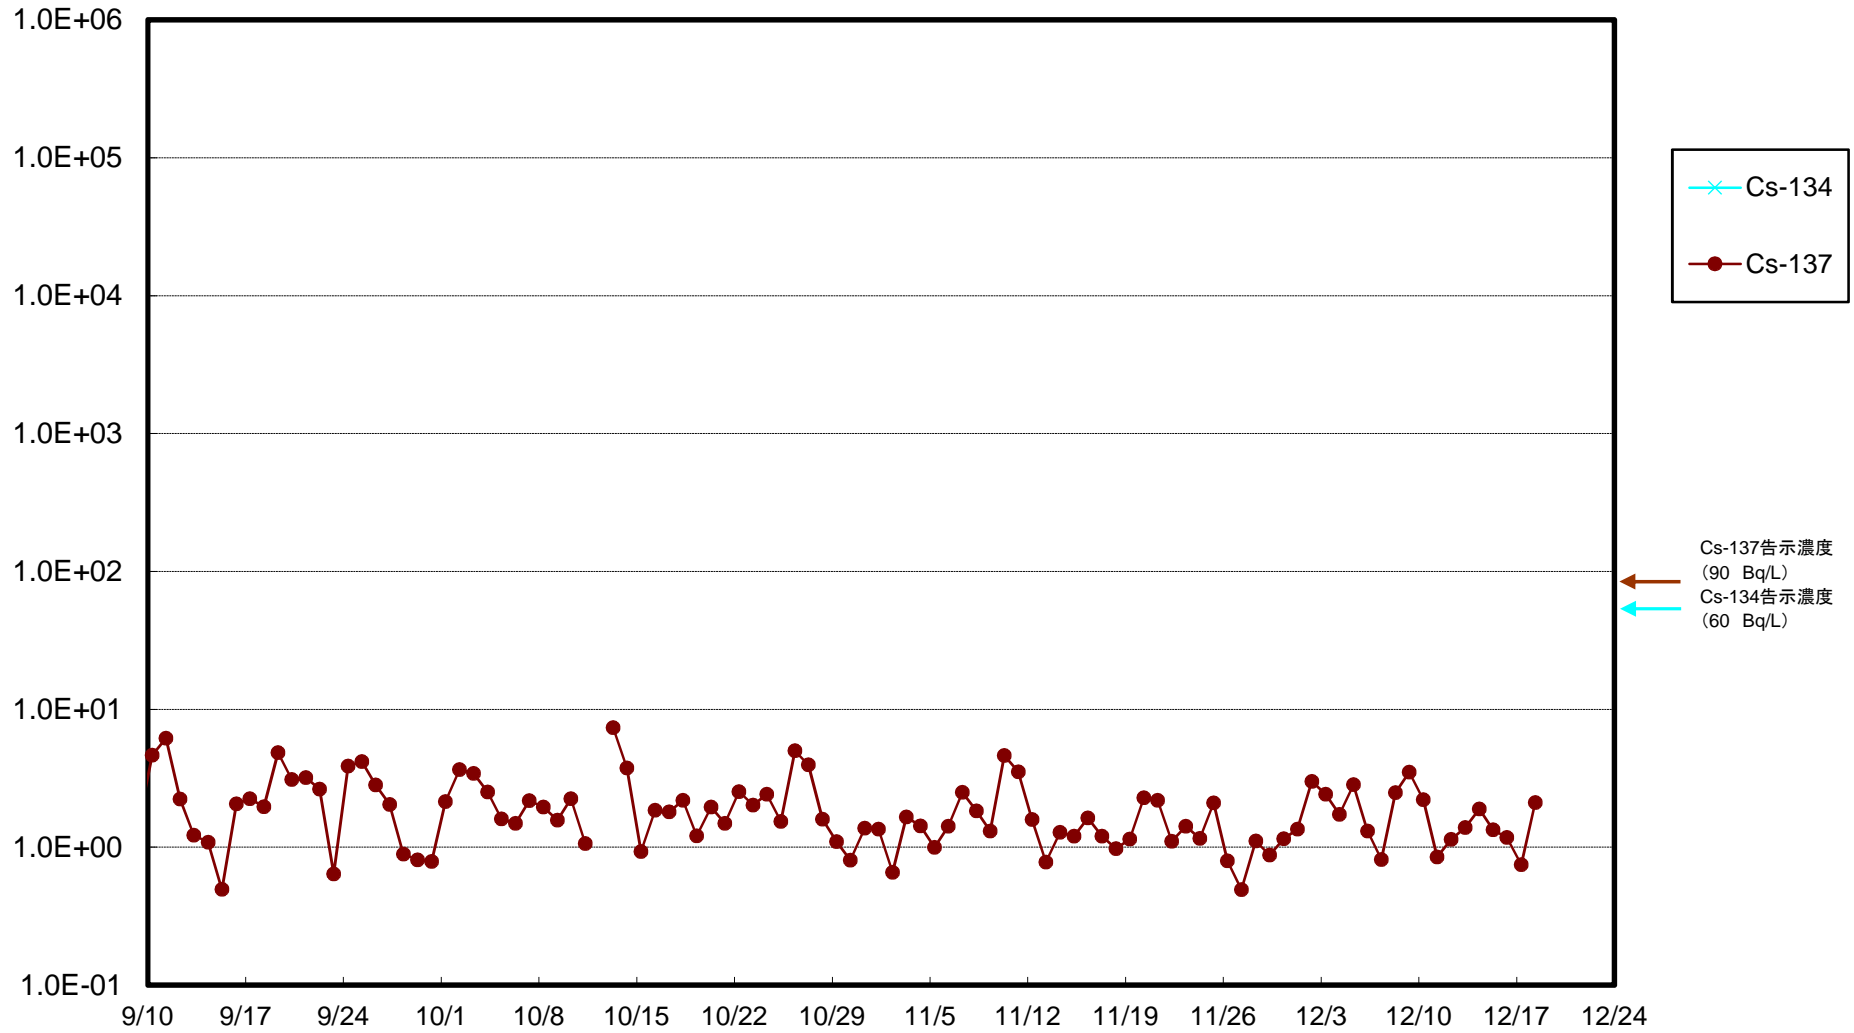

福島第一 5,6号機放水口北側(T-1) 海水放射能濃度(Bq/L)

福島第一 南放水口付近(T-2) 海水放射能濃度(Bq/L)

福島第一 物揚場前海水放射能濃度(Bq/L)

福島第一 1~4号機取水口内北側(東波除堤北側)海水放射能濃度(Bq/L)

福島第一 1~4号機取水口内南側(遮水壁前)海水放射能濃度(Bq/L)

福島第一 6号機取水口前海水放射能濃度(Bq/L)

福島第一 港湾口海水放射能濃度(Bq/L)