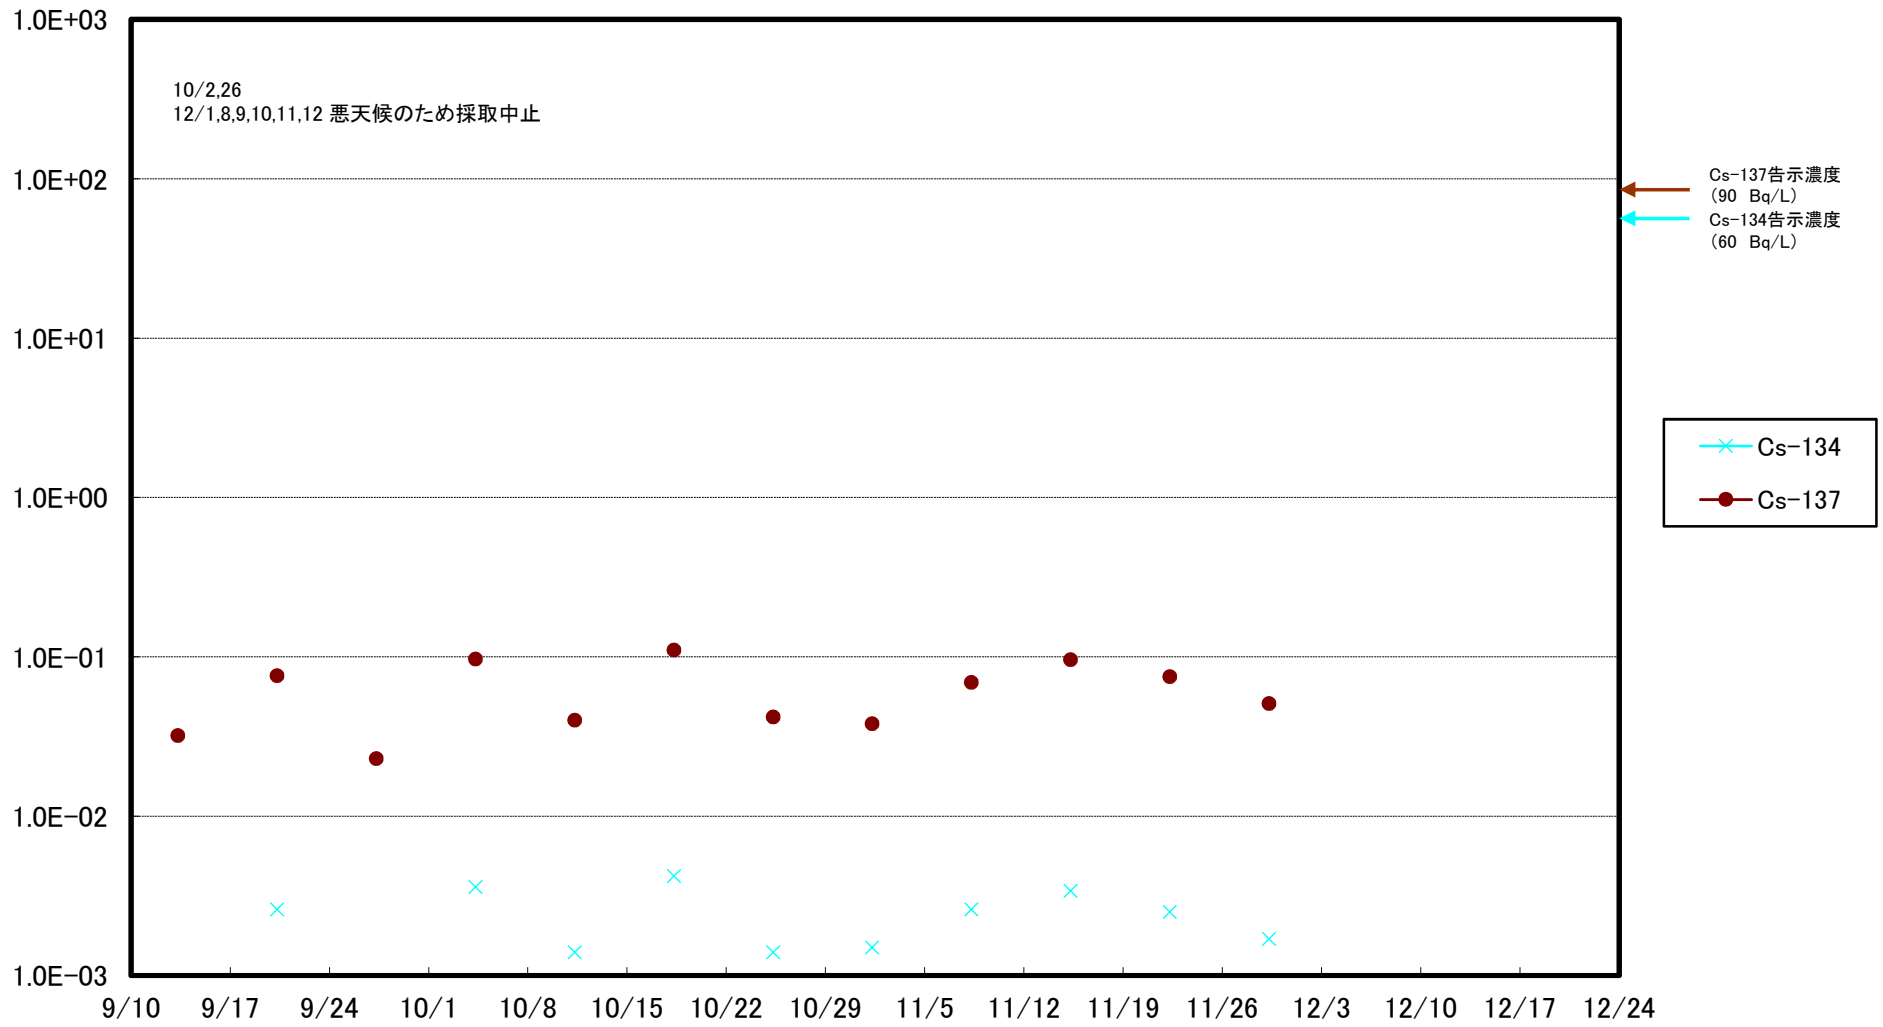

福島第一 5,6号機放水口北側(T-1) 海水放射能濃度(Bq/L)

福島第一 南放水口付近(T-2) 海水放射能濃度(Bq/L)

福島第一 物揚場前海水放射能濃度(Bq/L)

福島第一 1~4号機取水口内北側(東波除堤北側)海水放射能濃度(Bq/L)

福島第一 1~4号機取水口内南側(遮水壁前)海水放射能濃度(Bq/L)

福島第一 6号機取水口前海水放射能濃度(Bq/L)

福島第一 港湾口海水放射能濃度(Bq/L)