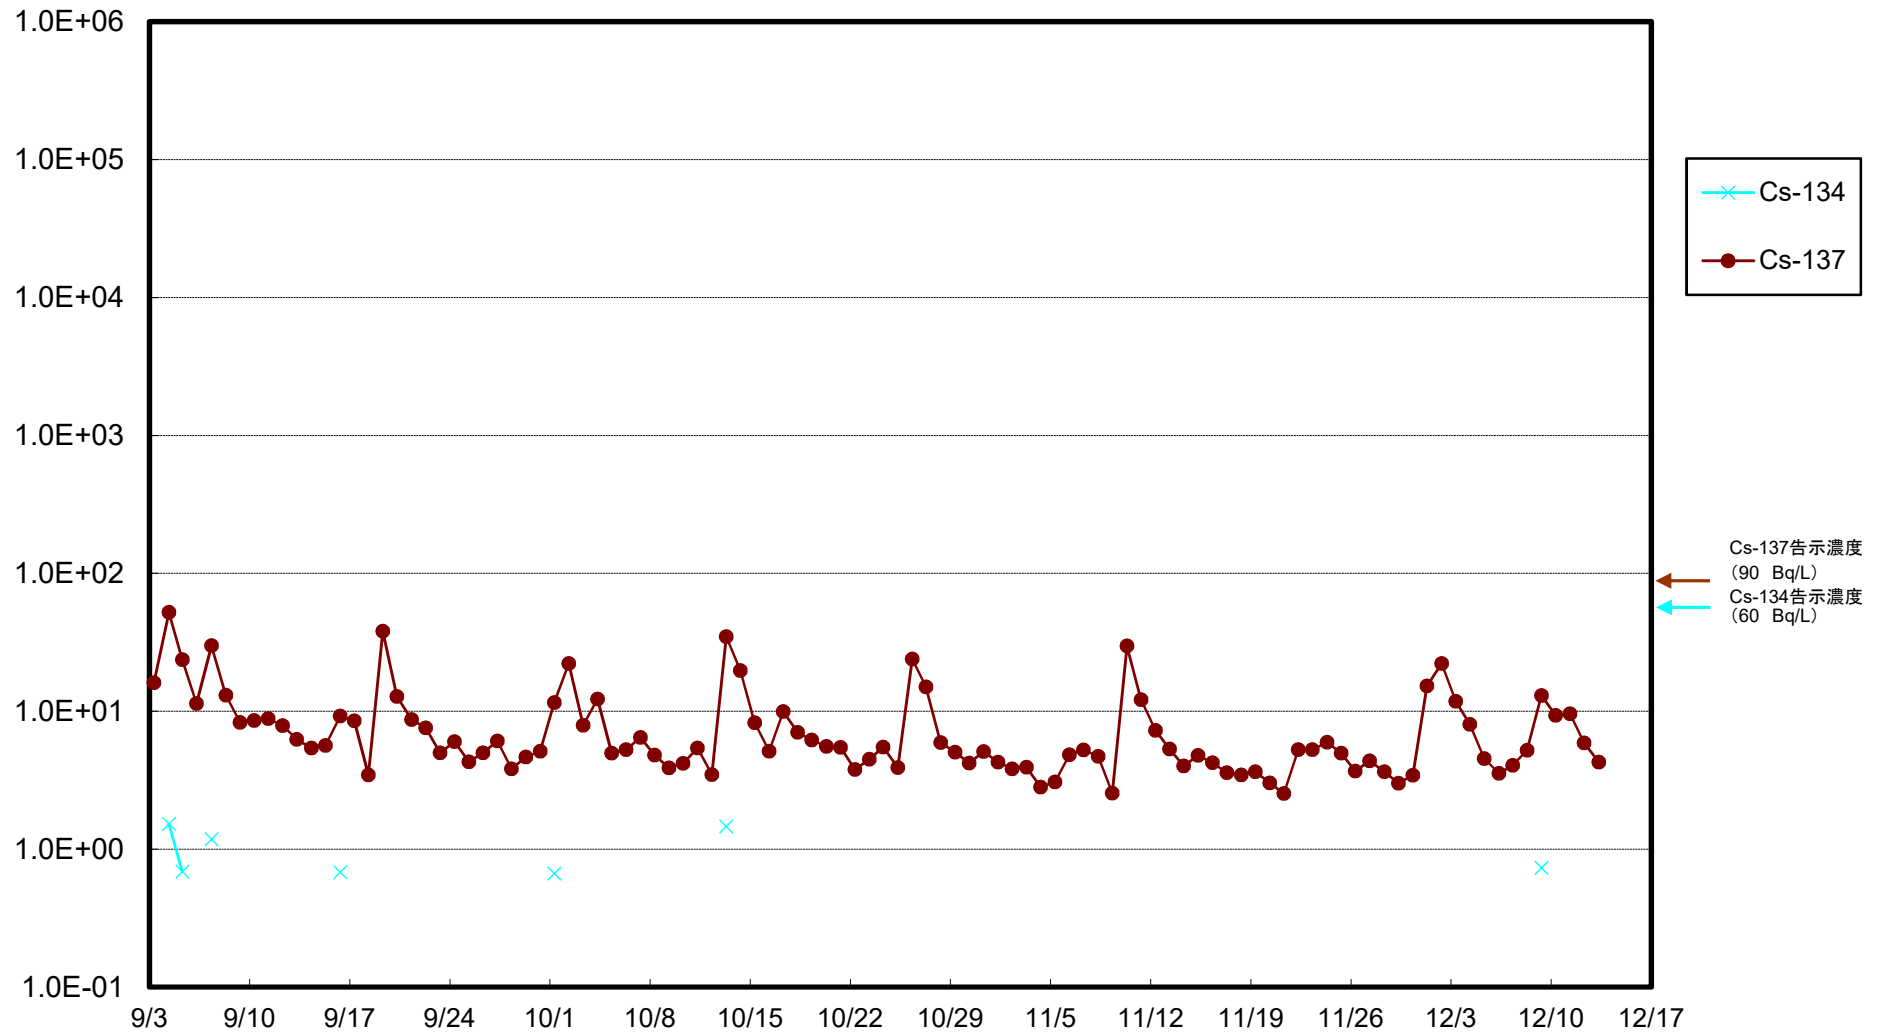

福島第一 5,6号機放水口北側(T-1) 海水放射能濃度(Bq/L)

福島第一 南放水口付近(T-2) 海水放射能濃度(Bq/L)

福島第一 物揚場前海水放射能濃度(Bq/L)

福島第一 1~4号機取水口内北側(東波除堤北側)海水放射能濃度(Bq/L)

福島第一 1~4号機取水口内南側(遮水壁前)海水放射能濃度(Bq/L)

福島第一 6号機取水口前海水放射能濃度(Bq/L)

福島第一 港湾口海水放射能濃度(Bq/L)