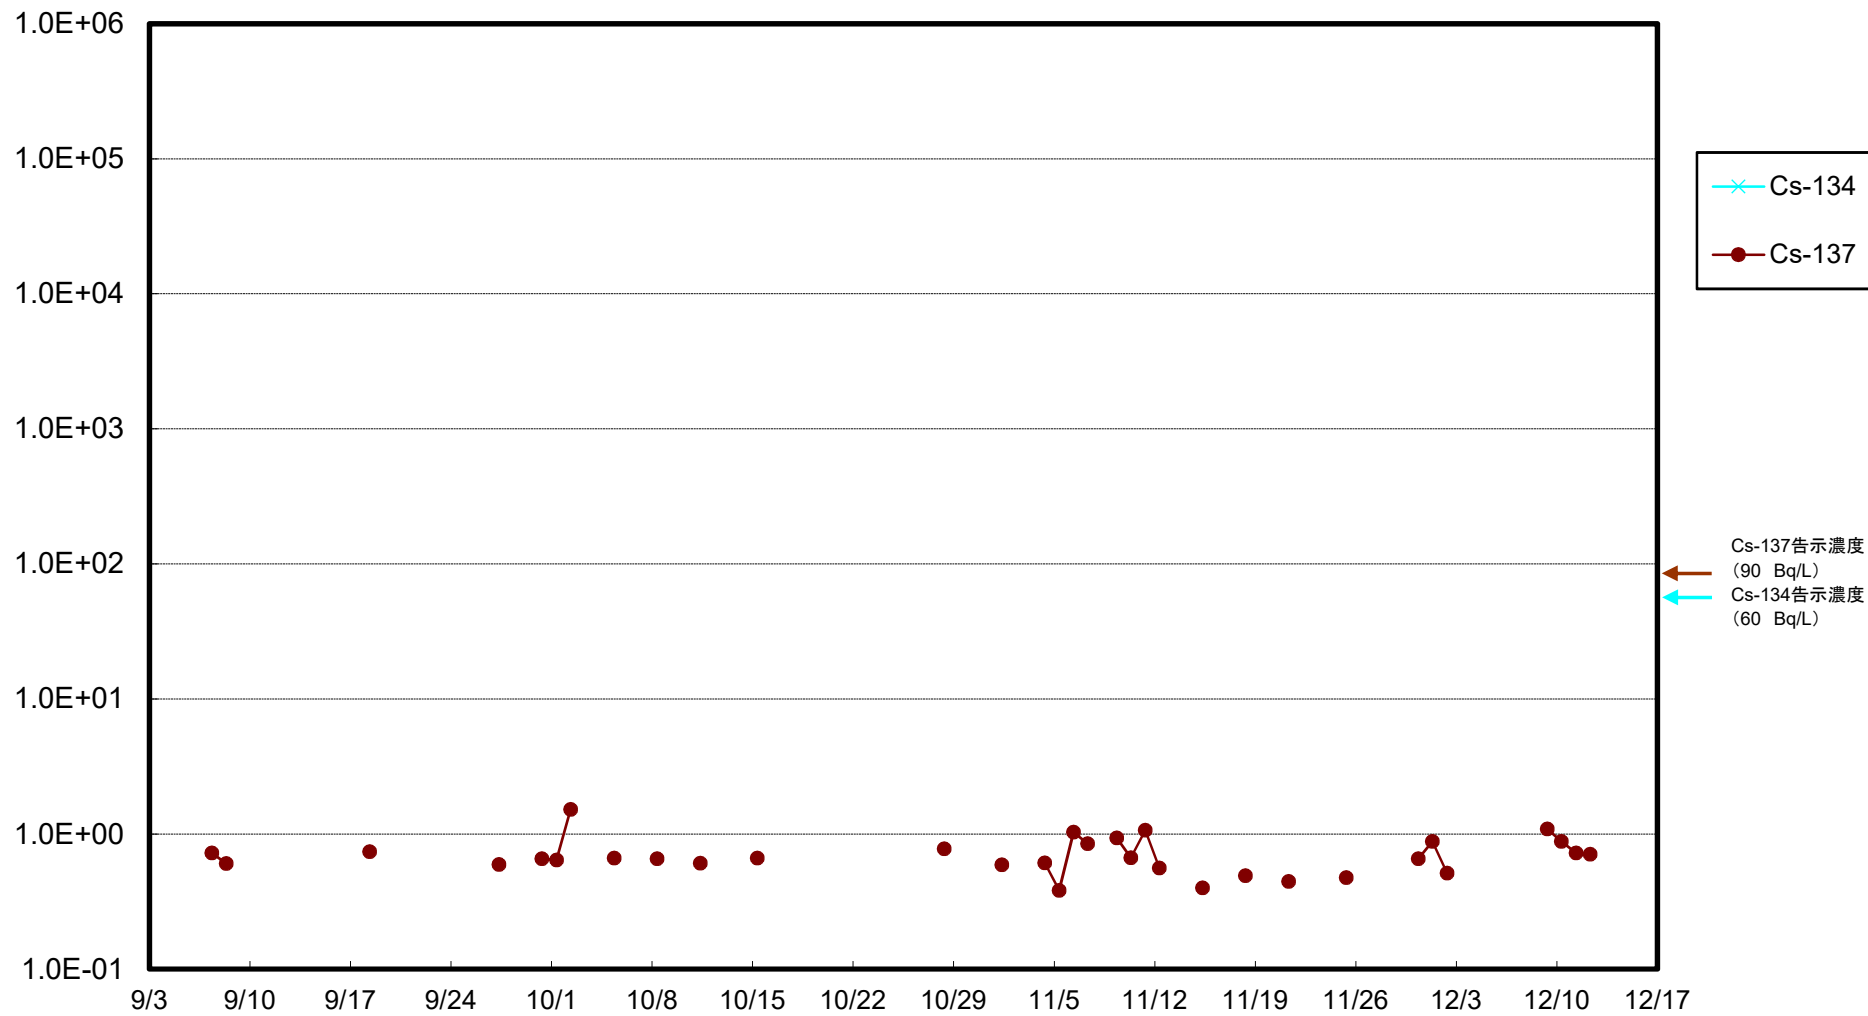

福島第一 5,6号機放水口北側(T-1) 海水放射能濃度(Bq/L)

福島第一 南放水口付近(T-2) 海水放射能濃度(Bq/L)

福島第一 物揚場前海水放射能濃度(Bq/L)

福島第一 1~4号機取水口内北側(東波除堤北側)海水放射能濃度(Bq/L)

福島第一 1~4号機取水口内南側(遮水壁前)海水放射能濃度(Bq/L)

福島第一 6号機取水口前海水放射能濃度(Bq/L)

福島第一 港湾口海水放射能濃度(Bq/L)