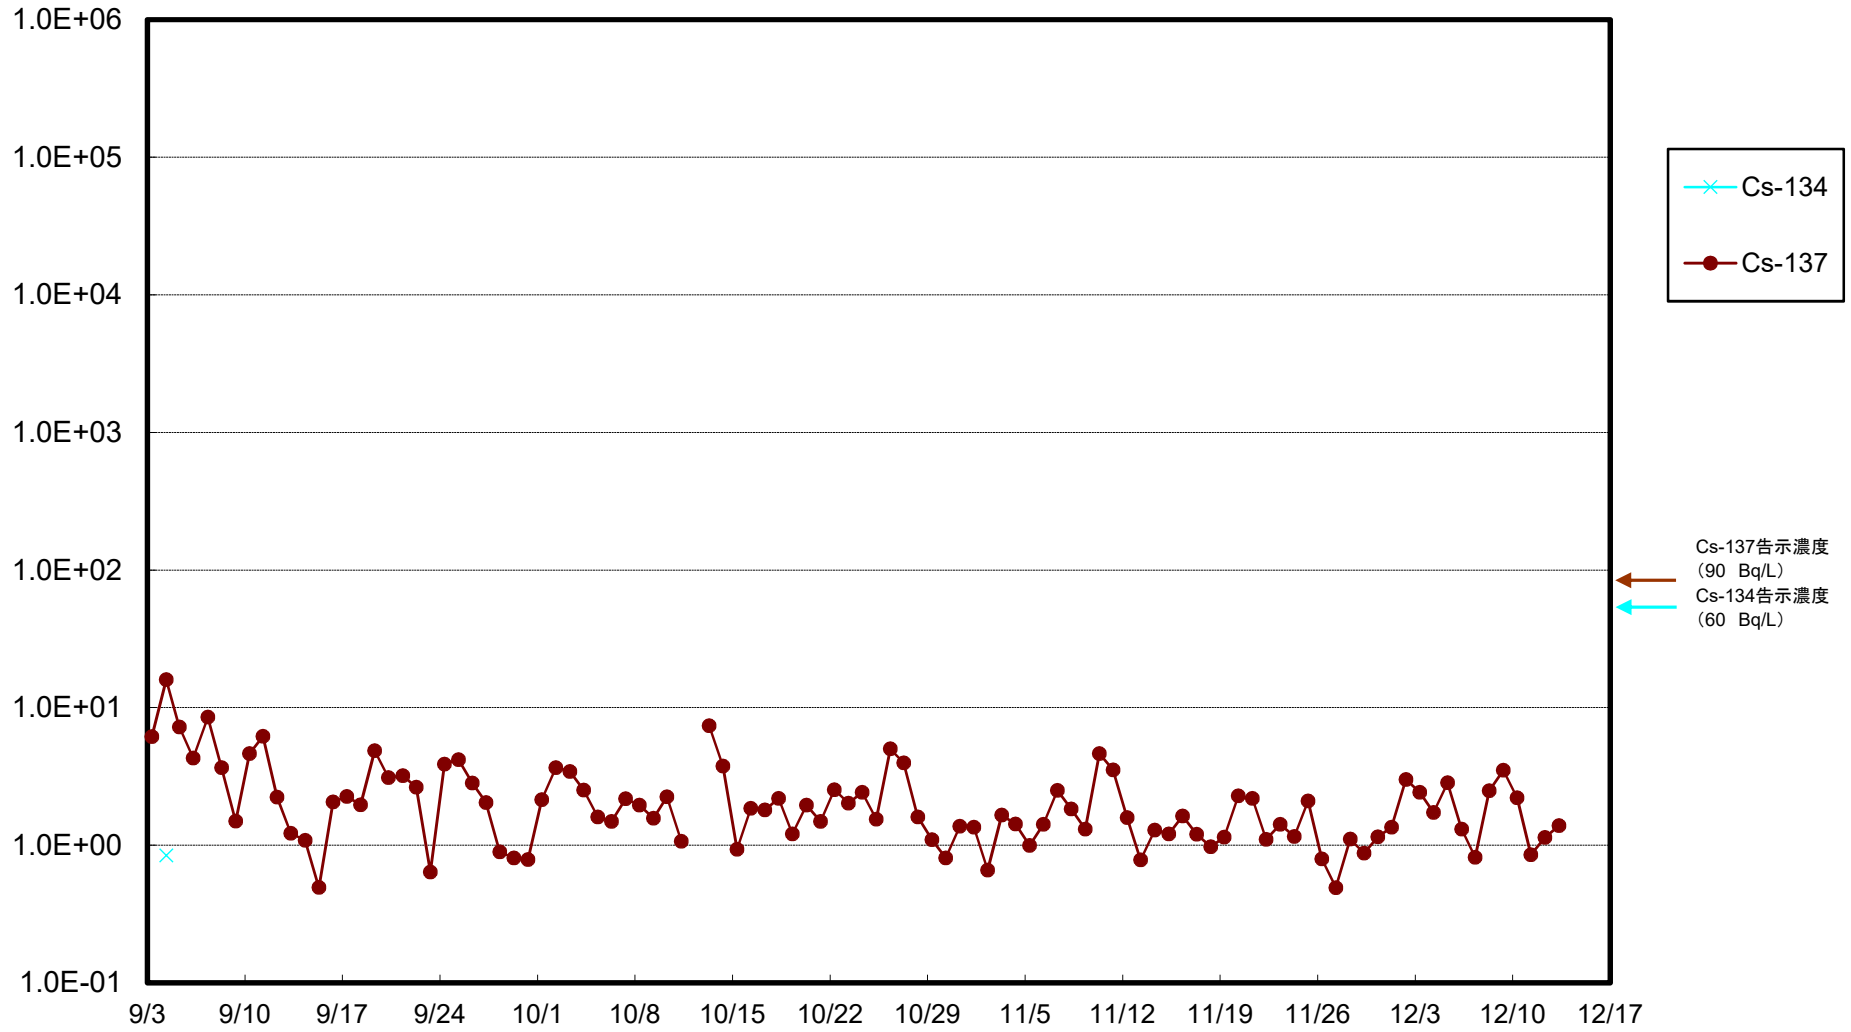

福島第一 5,6号機放水口北側(T-1) 海水放射能濃度(Bq/L)

福島第一 南放水口付近(T-2) 海水放射能濃度(Bq/L)

福島第一 物揚場前海水放射能濃度(Bq/L)

福島第一 1~4号機取水口内北側(東波除堤北側)海水放射能濃度(Bq/L)

福島第一 1~4号機取水口内南側(遮水壁前)海水放射能濃度(Bq/L)

福島第一 6号機取水口前海水放射能濃度(Bq/L)

福島第一 港湾口海水放射能濃度(Bq/L)