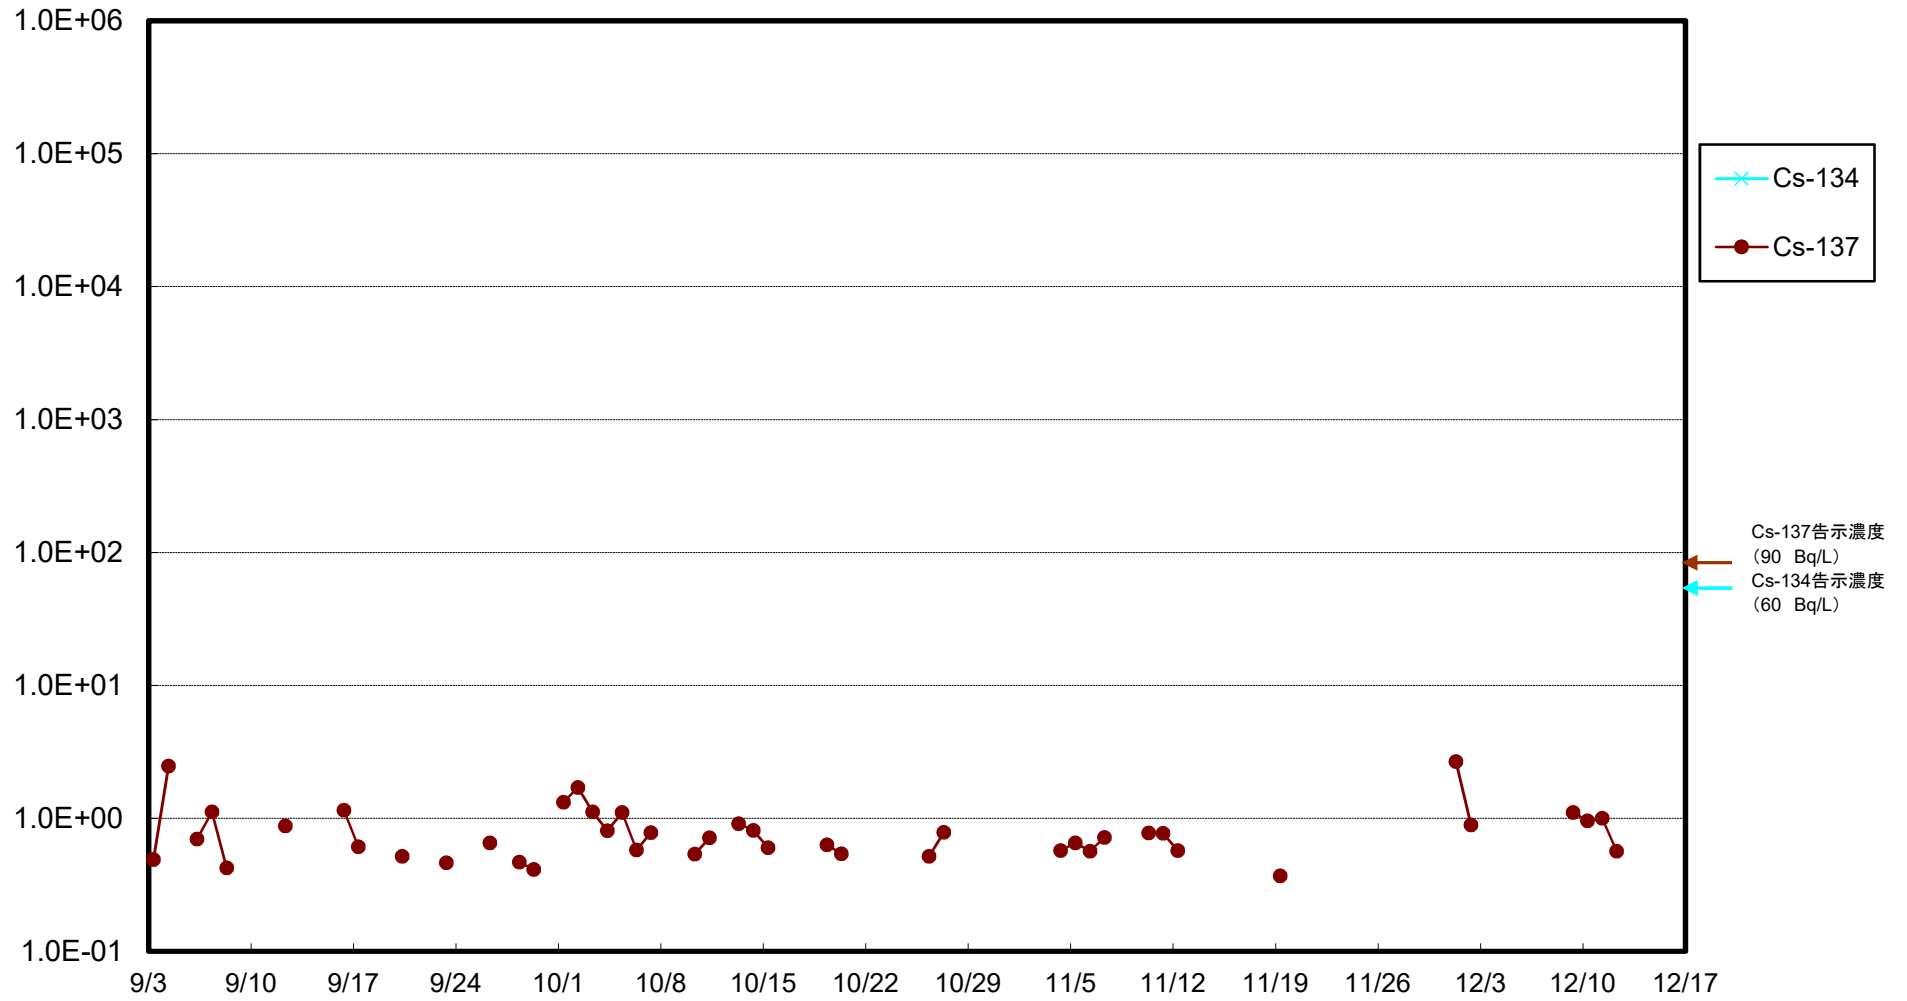

福島第一 5,6号機放水口北側(T-1) 海水放射能濃度(Bq/L)

福島第一 南放水口付近(T-2) 海水放射能濃度(Bq/L)

福島第一 物揚場前海水放射能濃度(Bq/L)

福島第一 1~4号機取水口内北側(東波除堤北側)海水放射能濃度(Bq/L)

福島第一 1~4号機取水口内南側(遮水壁前)海水放射能濃度(Bq/L)

福島第一 6号機取水口前海水放射能濃度(Bq/L)

福島第一 港湾口海水放射能濃度(Bq/L)