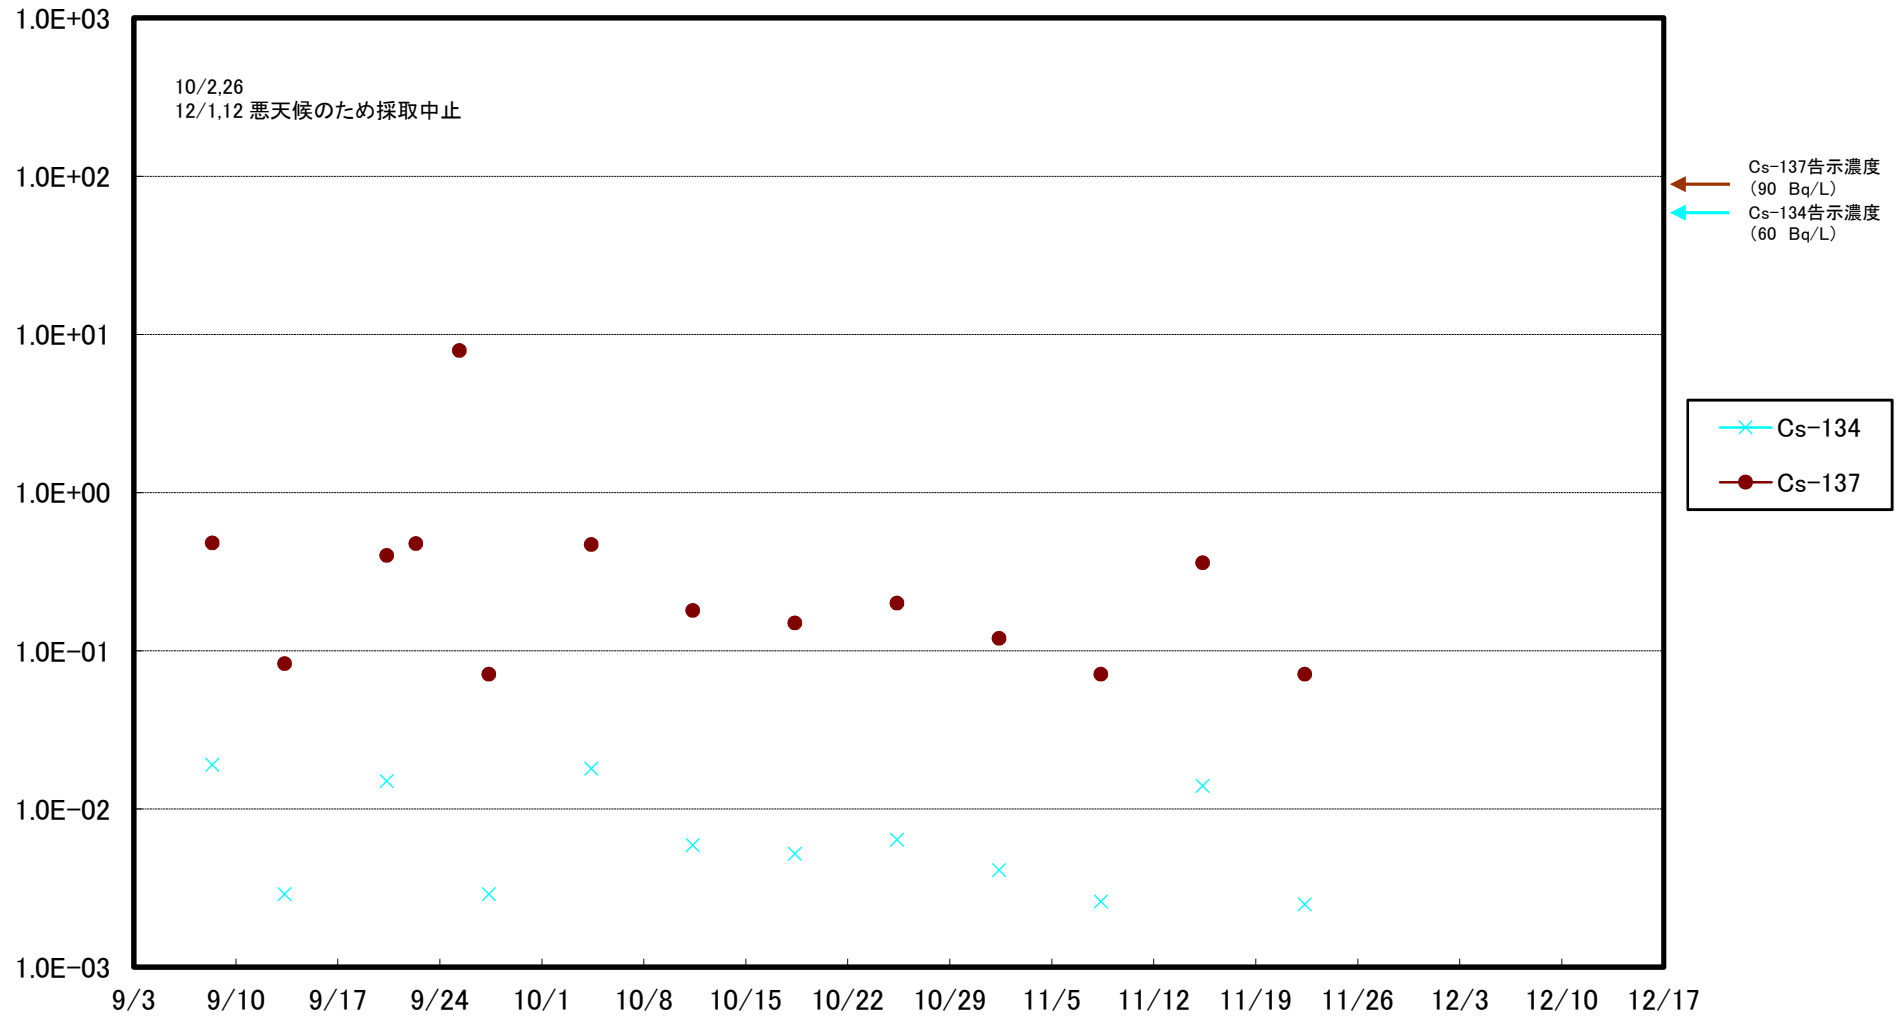

福島第一 5,6号機放水口北側(T-1) 海水放射能濃度(Bq/L)

福島第一 南放水口付近(T-2) 海水放射能濃度(Bq/L)

福島第一 物揚場前海水放射能濃度(Bq/L)

福島第一 1~4号機取水口内北側(東波除堤北側)海水放射能濃度(Bq/L)

福島第一 1~4号機取水口内南側(遮水壁前)海水放射能濃度(Bq/L)

福島第一 6号機取水口前海水放射能濃度(Bq/L)

福島第一 港湾口海水放射能濃度(Bq/L)