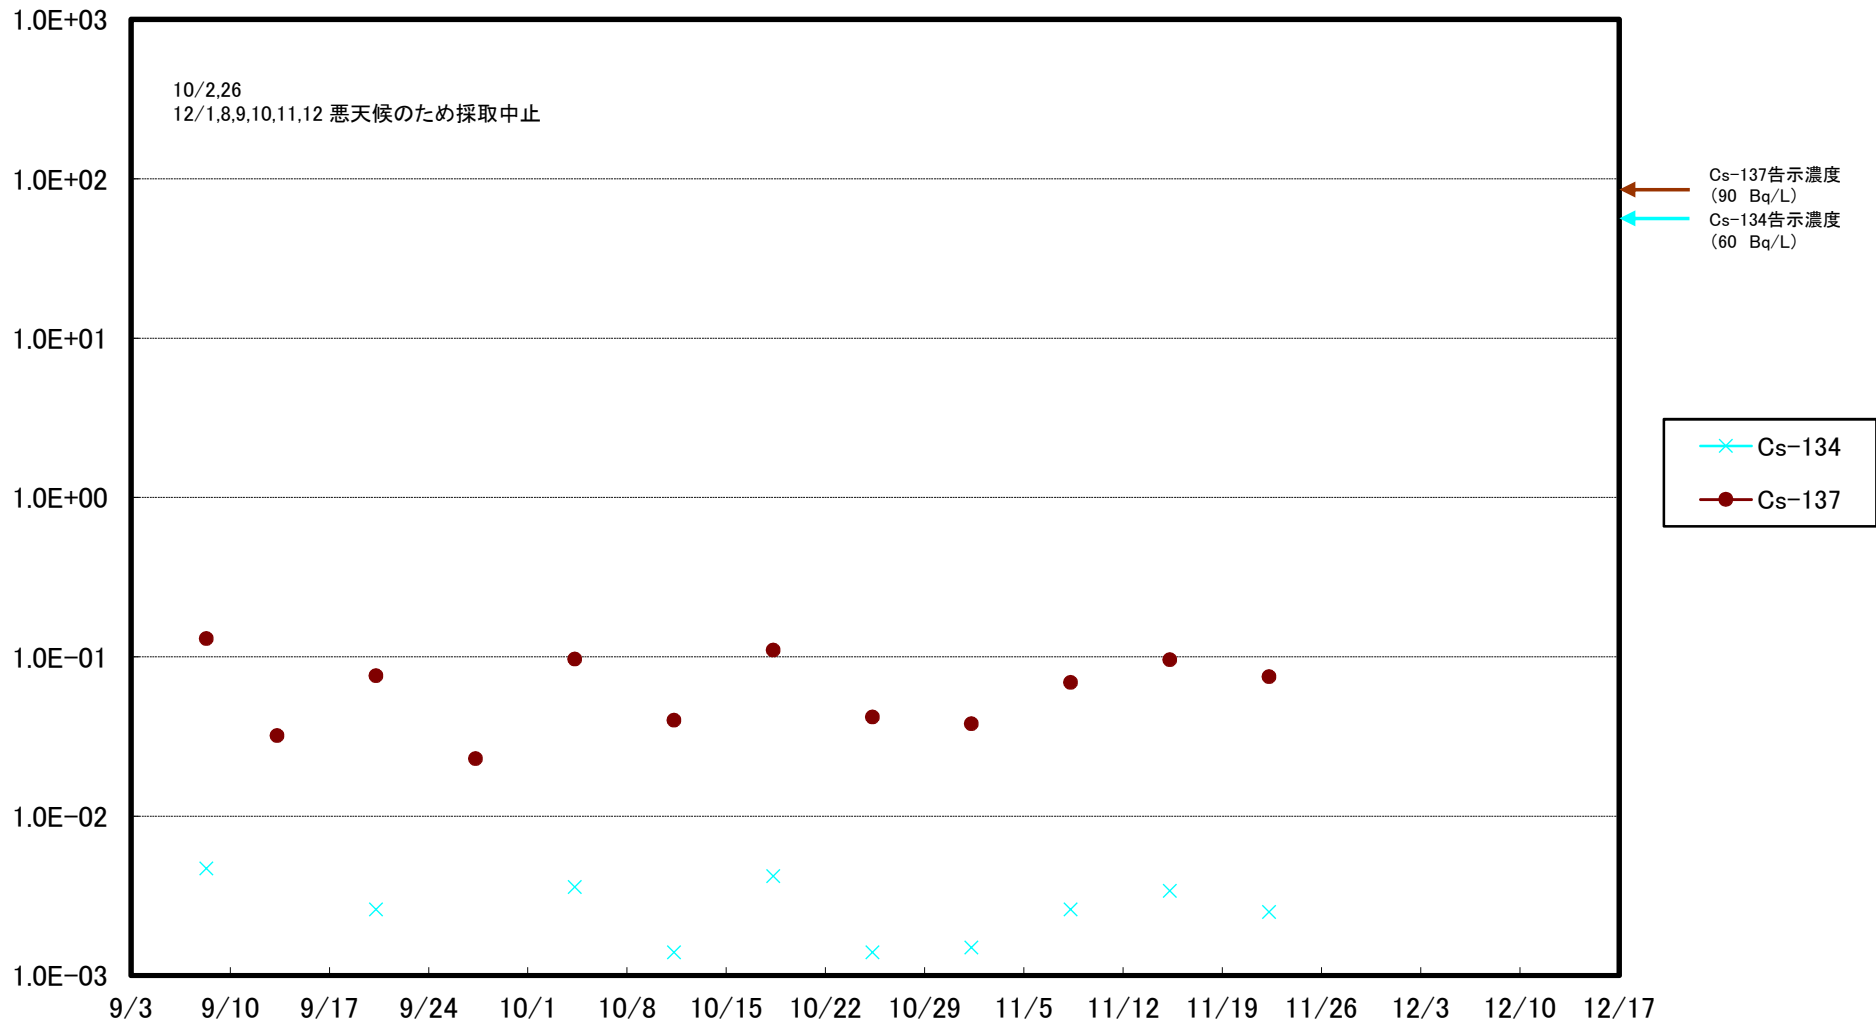

福島第一 5,6号機放水口北側(T-1) 海水放射能濃度(Bq/L)

福島第一 南放水口付近(T-2) 海水放射能濃度(Bq/L)

福島第一 物揚場前海水放射能濃度(Bq/L)

福島第一 1~4号機取水口内北側(東波除堤北側)海水放射能濃度(Bq/L)

福島第一 1~4号機取水口内南側(遮水壁前)海水放射能濃度(Bq/L)

福島第一 6号機取水口前海水放射能濃度(Bq/L)

福島第一 港湾口海水放射能濃度(Bq/L)