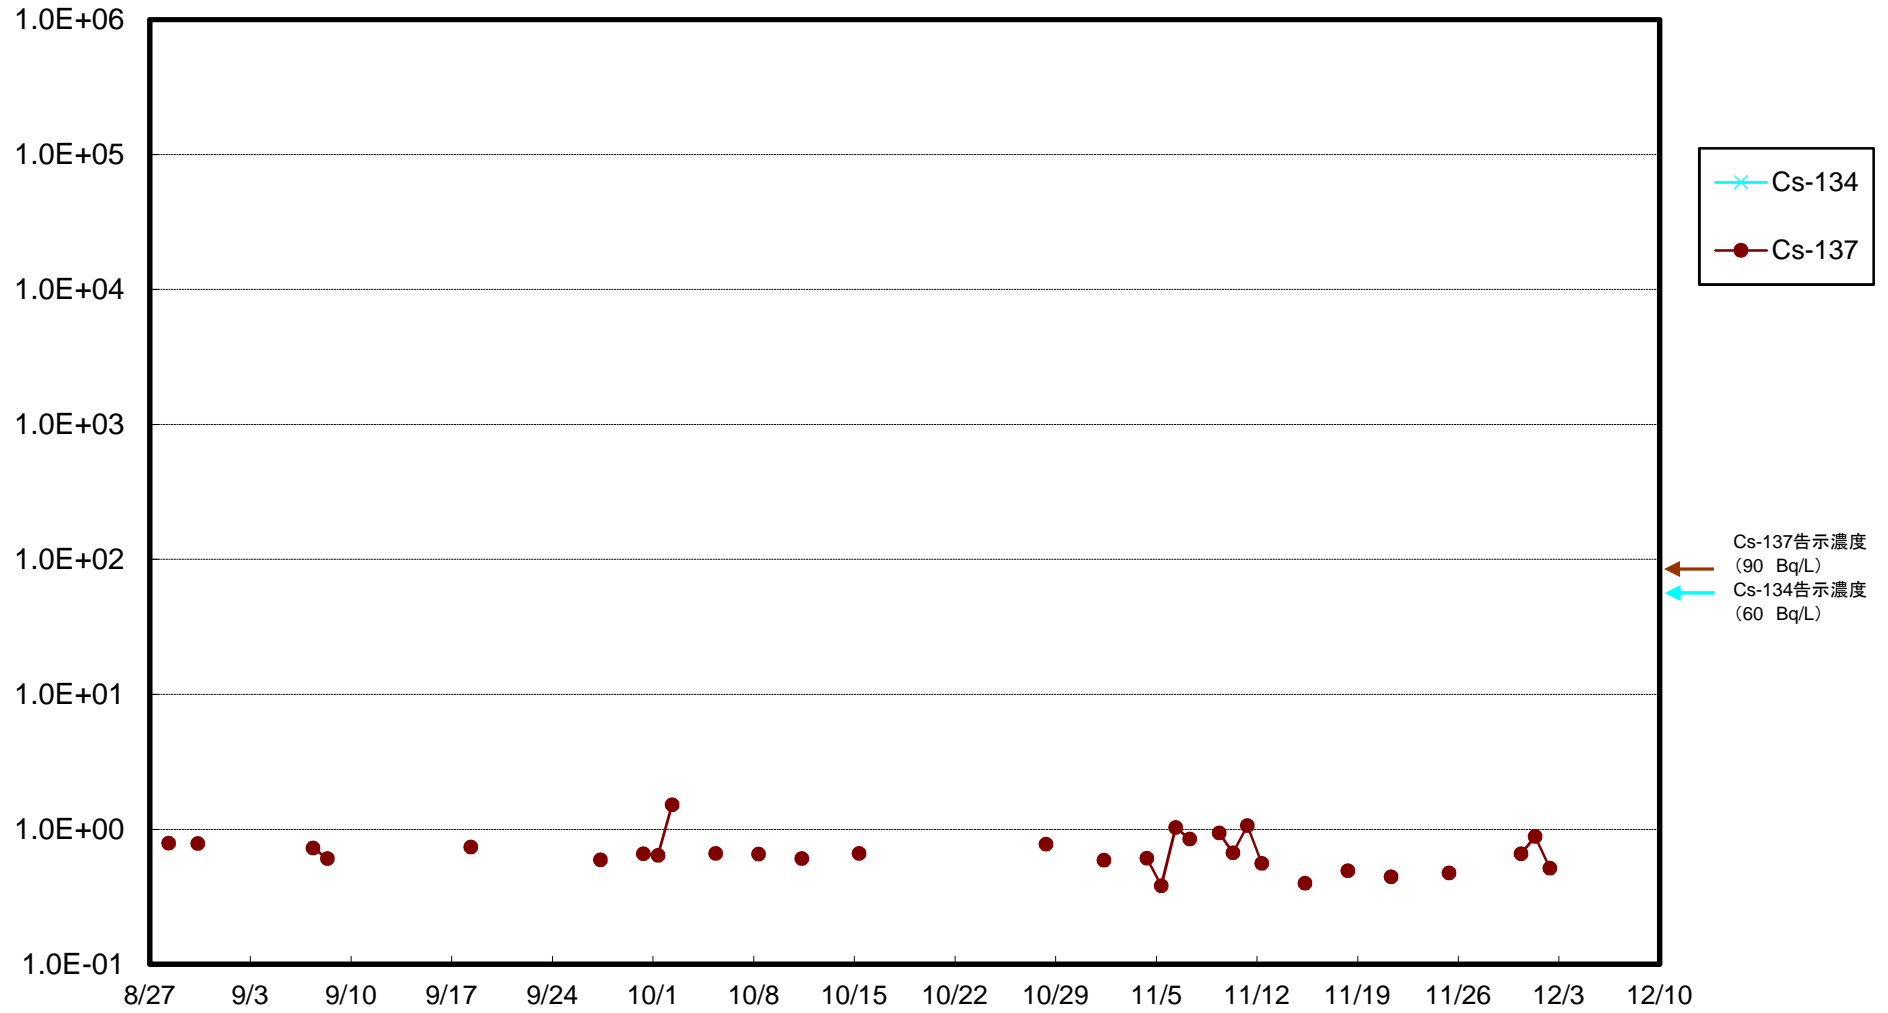

福島第一 5,6号機放水口北側(T-1) 海水放射能濃度(Bq/L)

福島第一 南放水口付近(T-2) 海水放射能濃度(Bq/L)

福島第一 物揚場前海水放射能濃度(Bq/L)

福島第一 1~4号機取水口内北側(東波除堤北側)海水放射能濃度(Bq/L)

福島第一 1~4号機取水口内南側(遮水壁前)海水放射能濃度(Bq/L)

福島第一 6号機取水口前海水放射能濃度(Bq/L)

福島第一 港湾口海水放射能濃度(Bq/L)