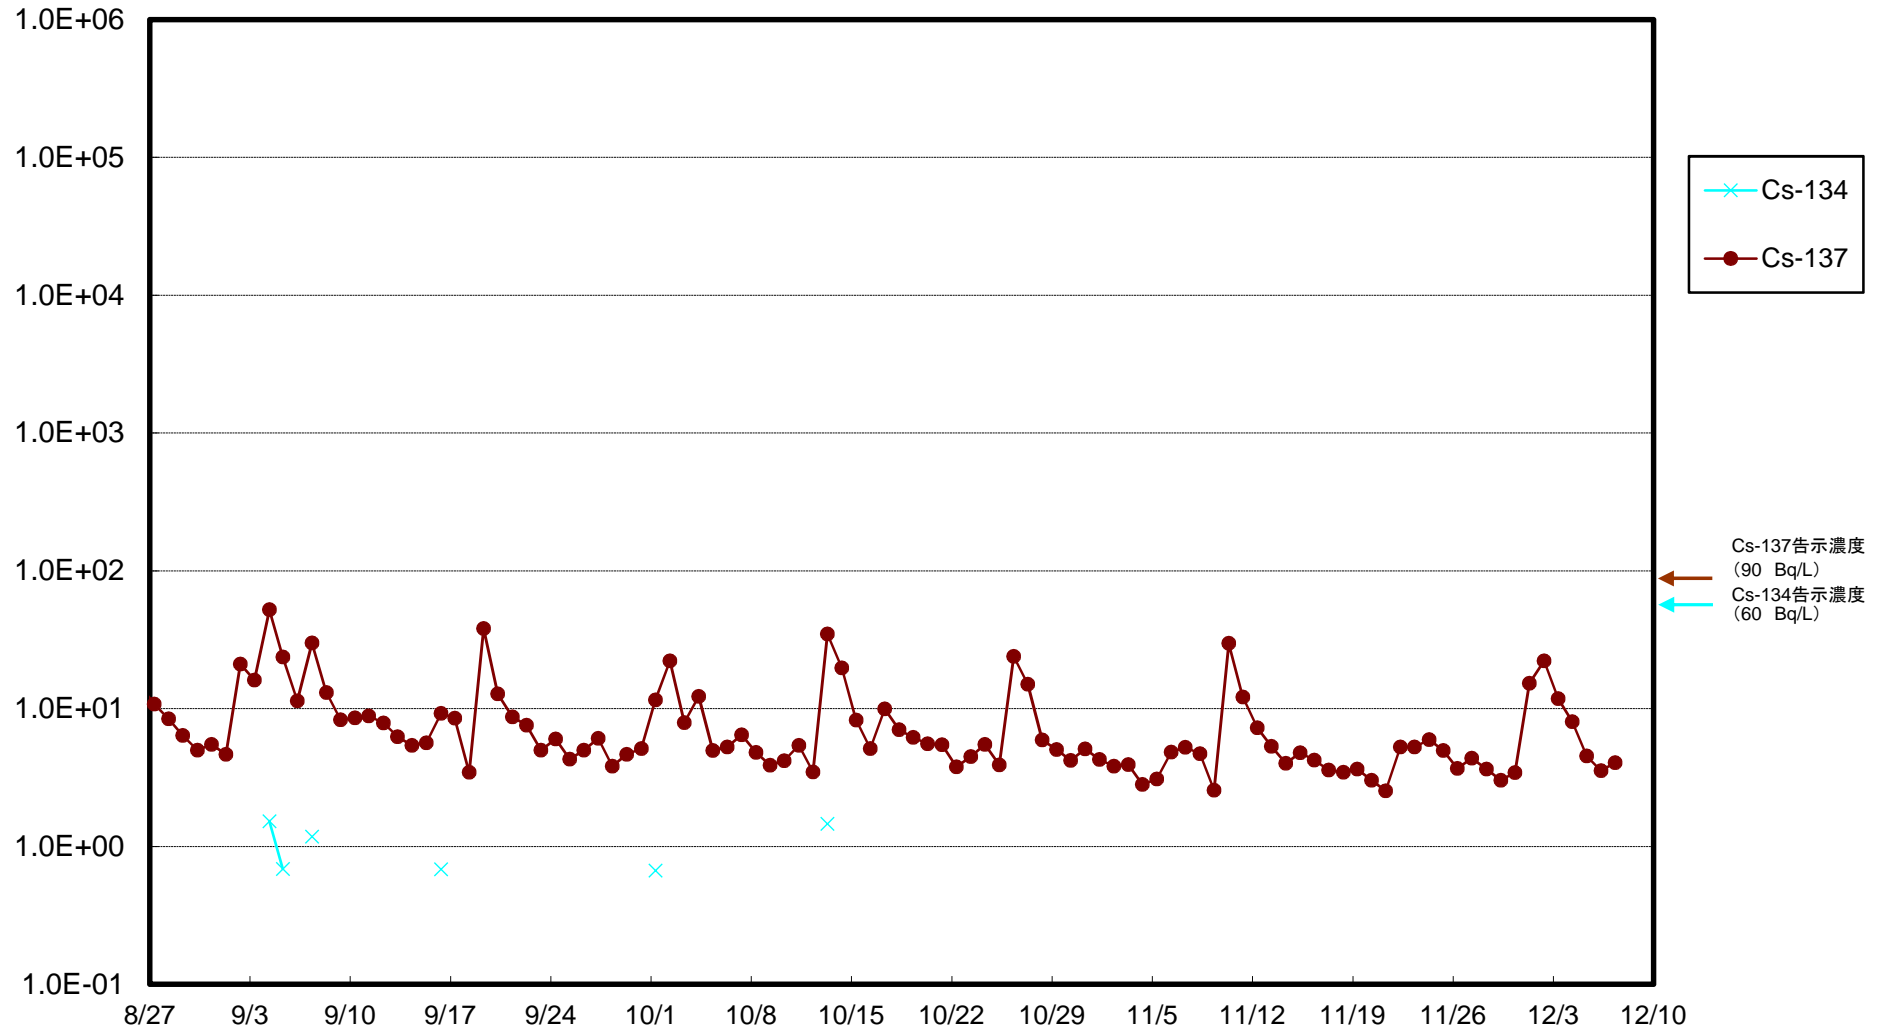

福島第一 5,6号機放水口北側(T-1) 海水放射能濃度(Bq/L)

福島第一 南放水口付近(T-2) 海水放射能濃度(Bq/L)

福島第一 物揚場前海水放射能濃度(Bq/L)

福島第一 1~4号機取水口内北側(東波除堤北側)海水放射能濃度(Bq/L)

福島第一 1~4号機取水口内南側(遮水壁前)海水放射能濃度(Bq/L)

福島第一 6号機取水口前海水放射能濃度(Bq/L)

福島第一 港湾口海水放射能濃度(Bq/L)