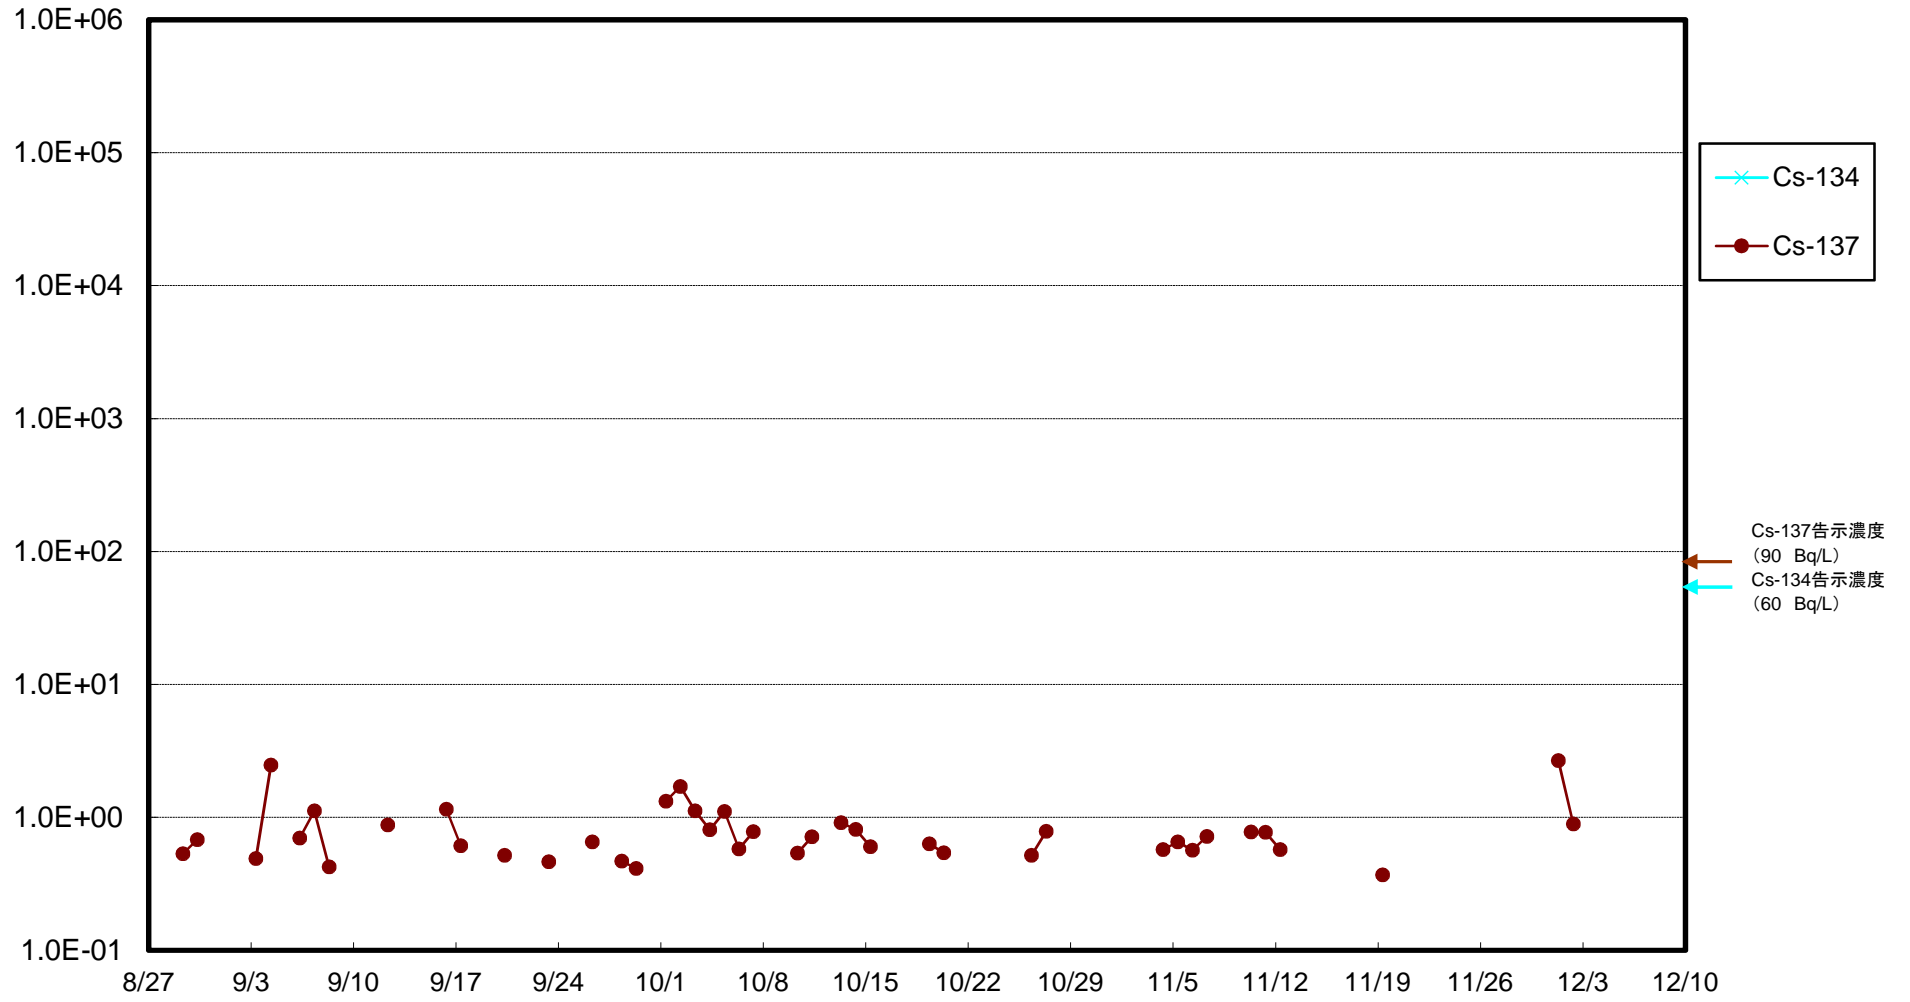

福島第一 5,6号機放水口北側(T-1) 海水放射能濃度(Bq/L)

福島第一 南放水口付近(T-2) 海水放射能濃度(Bq/L)

福島第一 物揚場前海水放射能濃度(Bq/L)

福島第一 1~4号機取水口内北側(東波除堤北側)海水放射能濃度(Bq/L)

福島第一 1~4号機取水口内南側(遮水壁前)海水放射能濃度(Bq/L)

福島第一 6号機取水口前海水放射能濃度(Bq/L)

福島第一 港湾口海水放射能濃度(Bq/L)