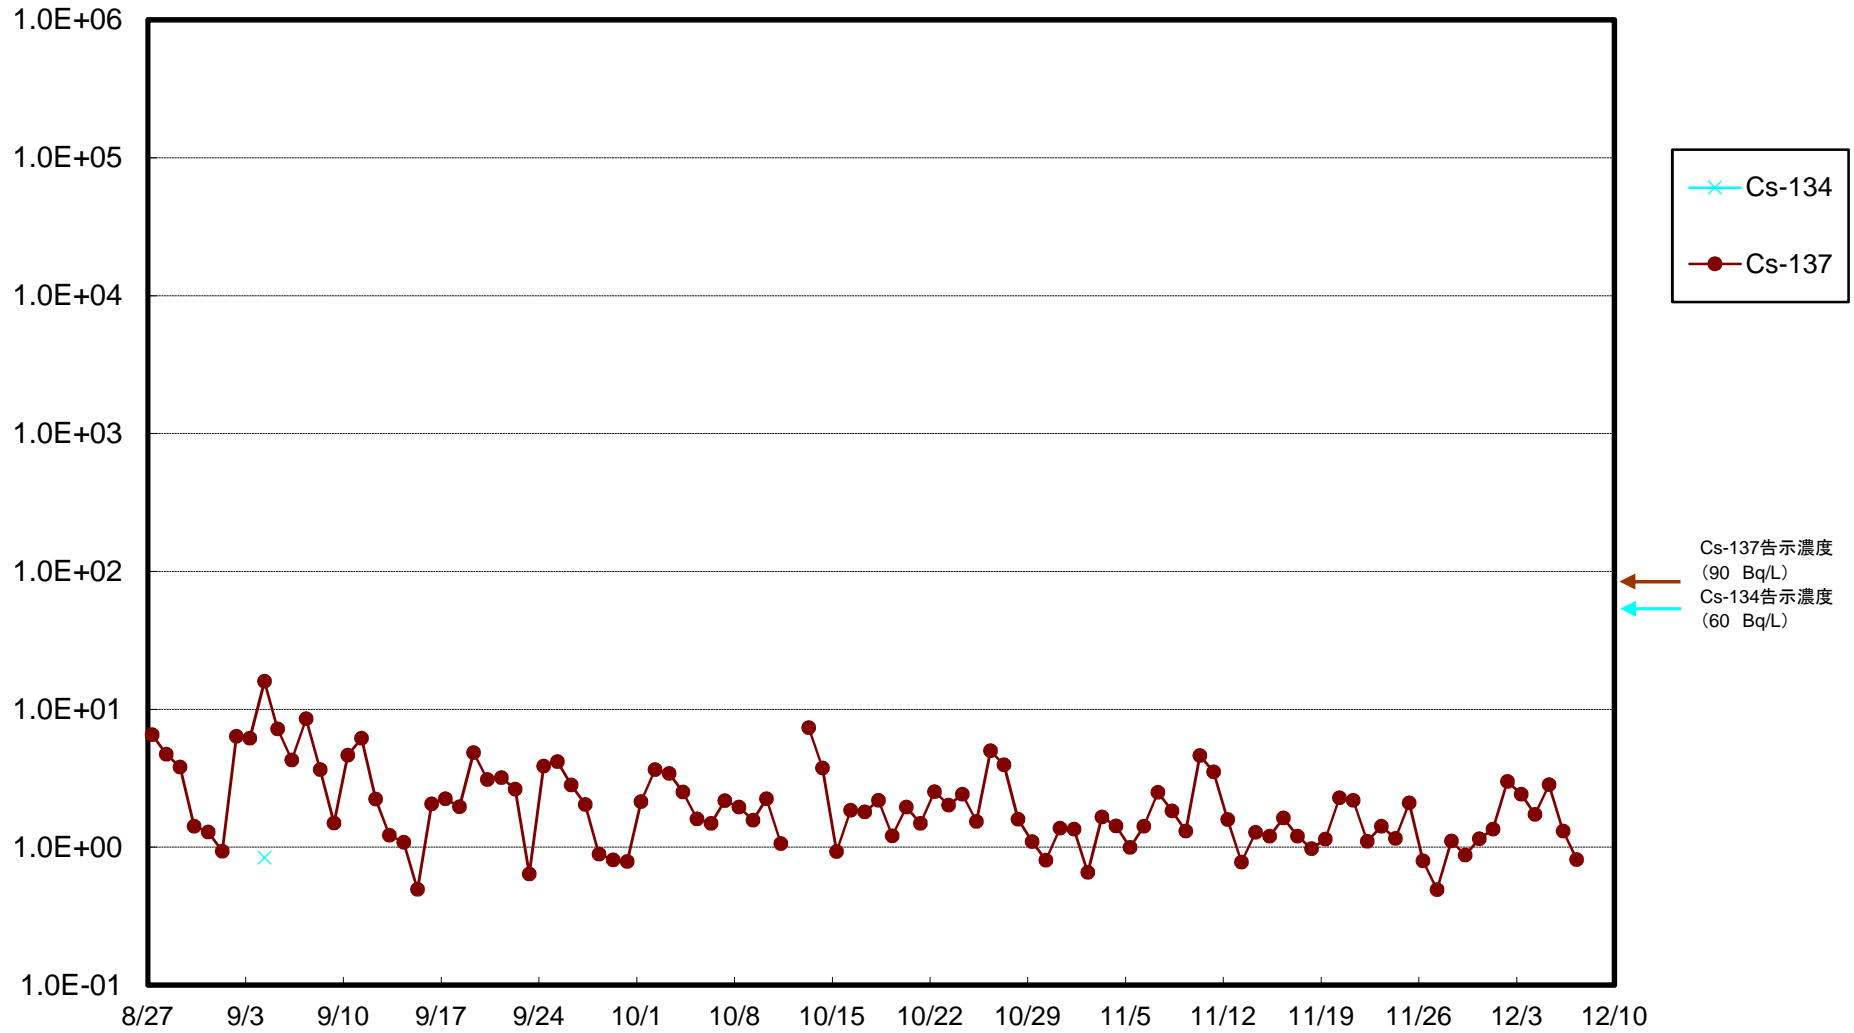

福島第一 5,6号機放水口北側(T-1) 海水放射能濃度(Bq/L)

福島第一 南放水口付近(T-2) 海水放射能濃度(Bq/L)

福島第一 物揚場前海水放射能濃度(Bq/L)

福島第一 1~4号機取水口内北側(東波除堤北側)海水放射能濃度(Bq/L)

福島第一 1~4号機取水口内南側(遮水壁前)海水放射能濃度(Bq/L)

福島第一 6号機取水口前海水放射能濃度(Bq/L)

福島第一 港湾口海水放射能濃度(Bq/L)