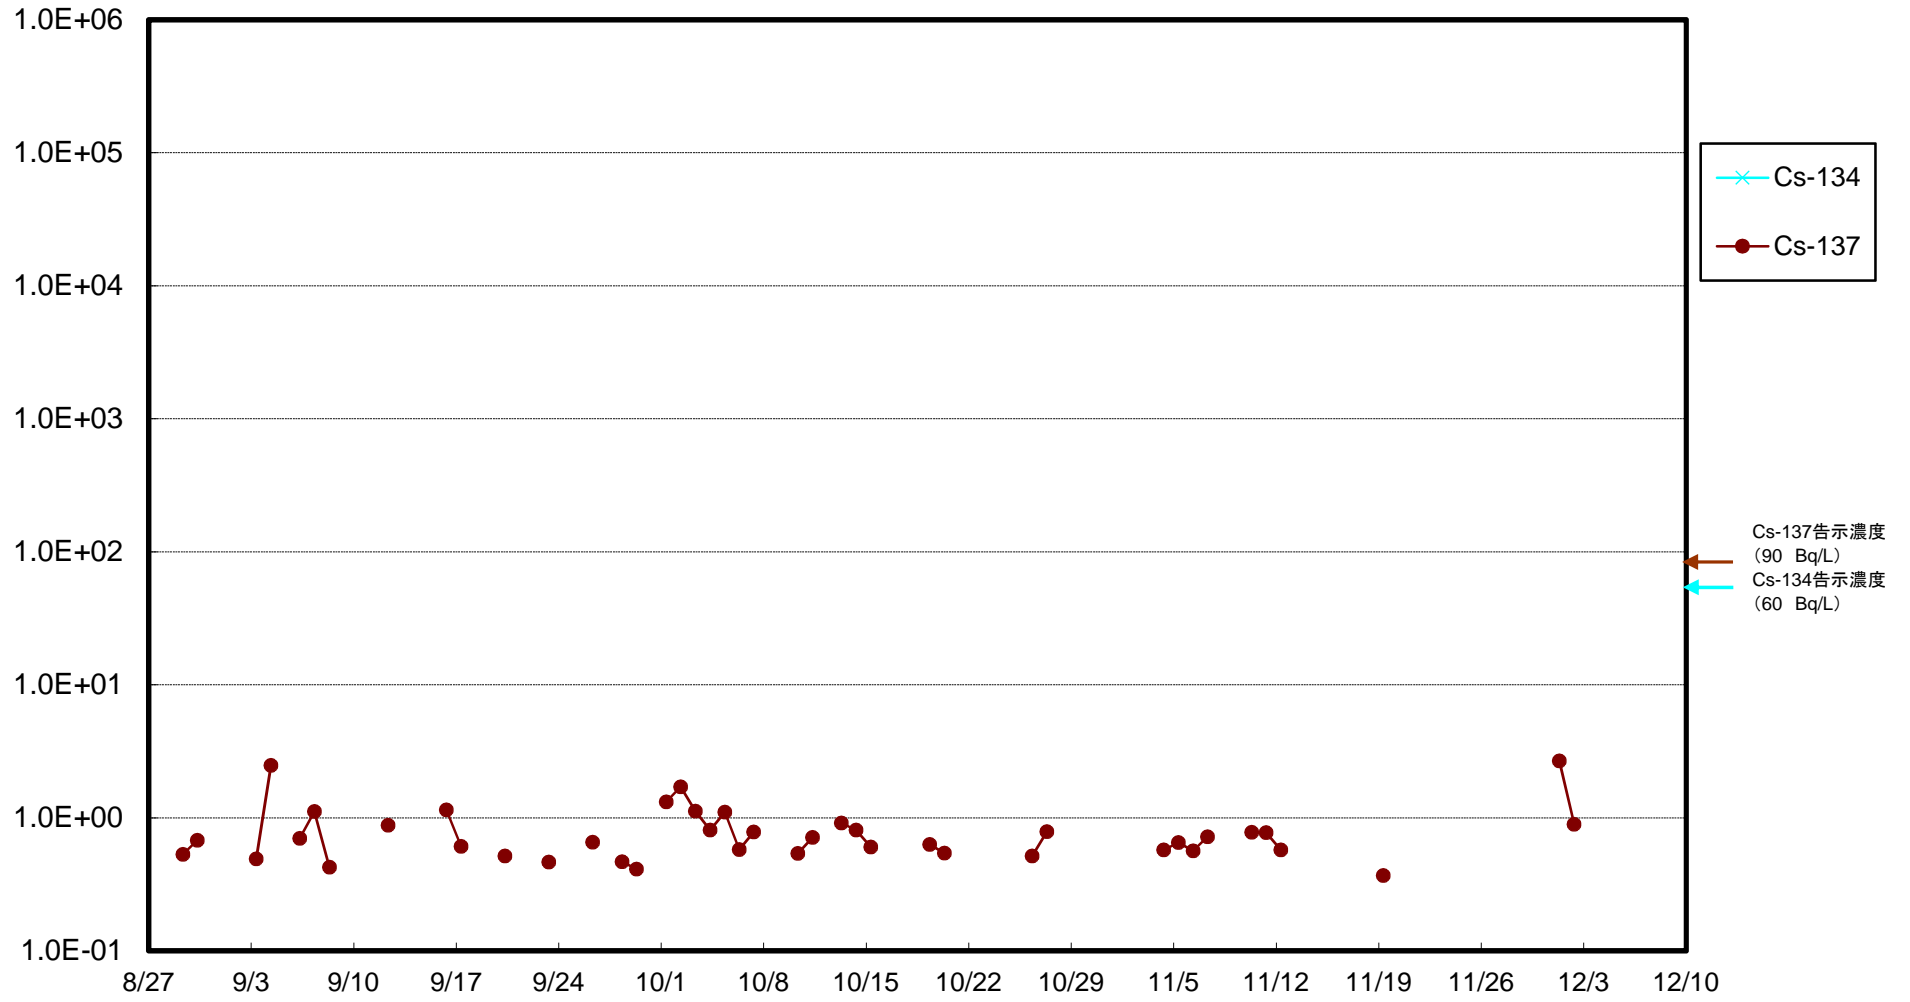

福島第一 5,6号機放水口北側(T-1) 海水放射能濃度(Bq/L)

福島第一 南放水口付近(T-2) 海水放射能濃度(Bq/L)

福島第一 物揚場前海水放射能濃度(Bq/L)

福島第一 1~4号機取水口内北側(東波除堤北側)海水放射能濃度(Bq/L)

福島第一 1~4号機取水口内南側(遮水壁前)海水放射能濃度(Bq/L)

福島第一 6号機取水口前海水放射能濃度(Bq/L)

福島第一 港湾口海水放射能濃度(Bq/L)