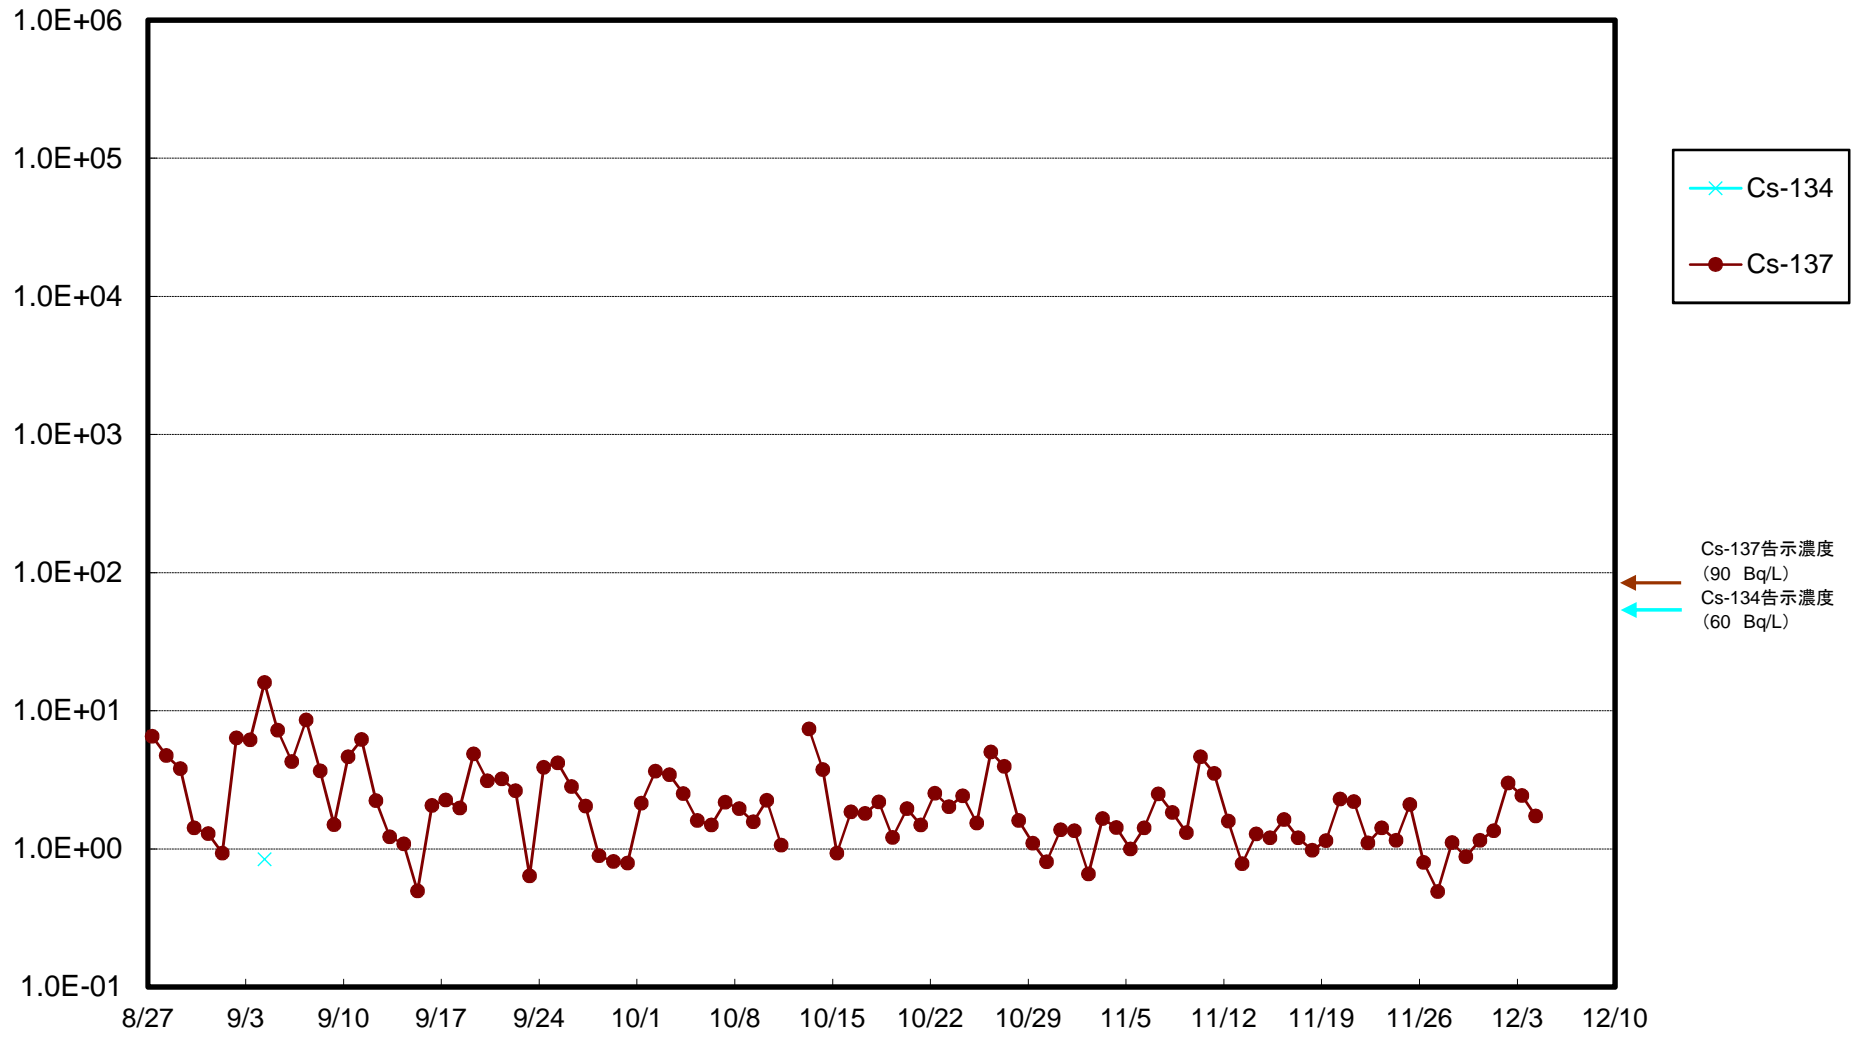

福島第一 5,6号機放水口北側(T-1) 海水放射能濃度(Bq/L)

福島第一 南放水口付近(T-2) 海水放射能濃度(Bq/L)

福島第一 物揚場前海水放射能濃度(Bq/L)

福島第一 1~4号機取水口内北側(東波除堤北側)海水放射能濃度(Bq/L)

福島第一 1~4号機取水口内南側(遮水壁前)海水放射能濃度(Bq/L)

福島第一 6号機取水口前海水放射能濃度(Bq/L)

福島第一 港湾口海水放射能濃度(Bq/L)