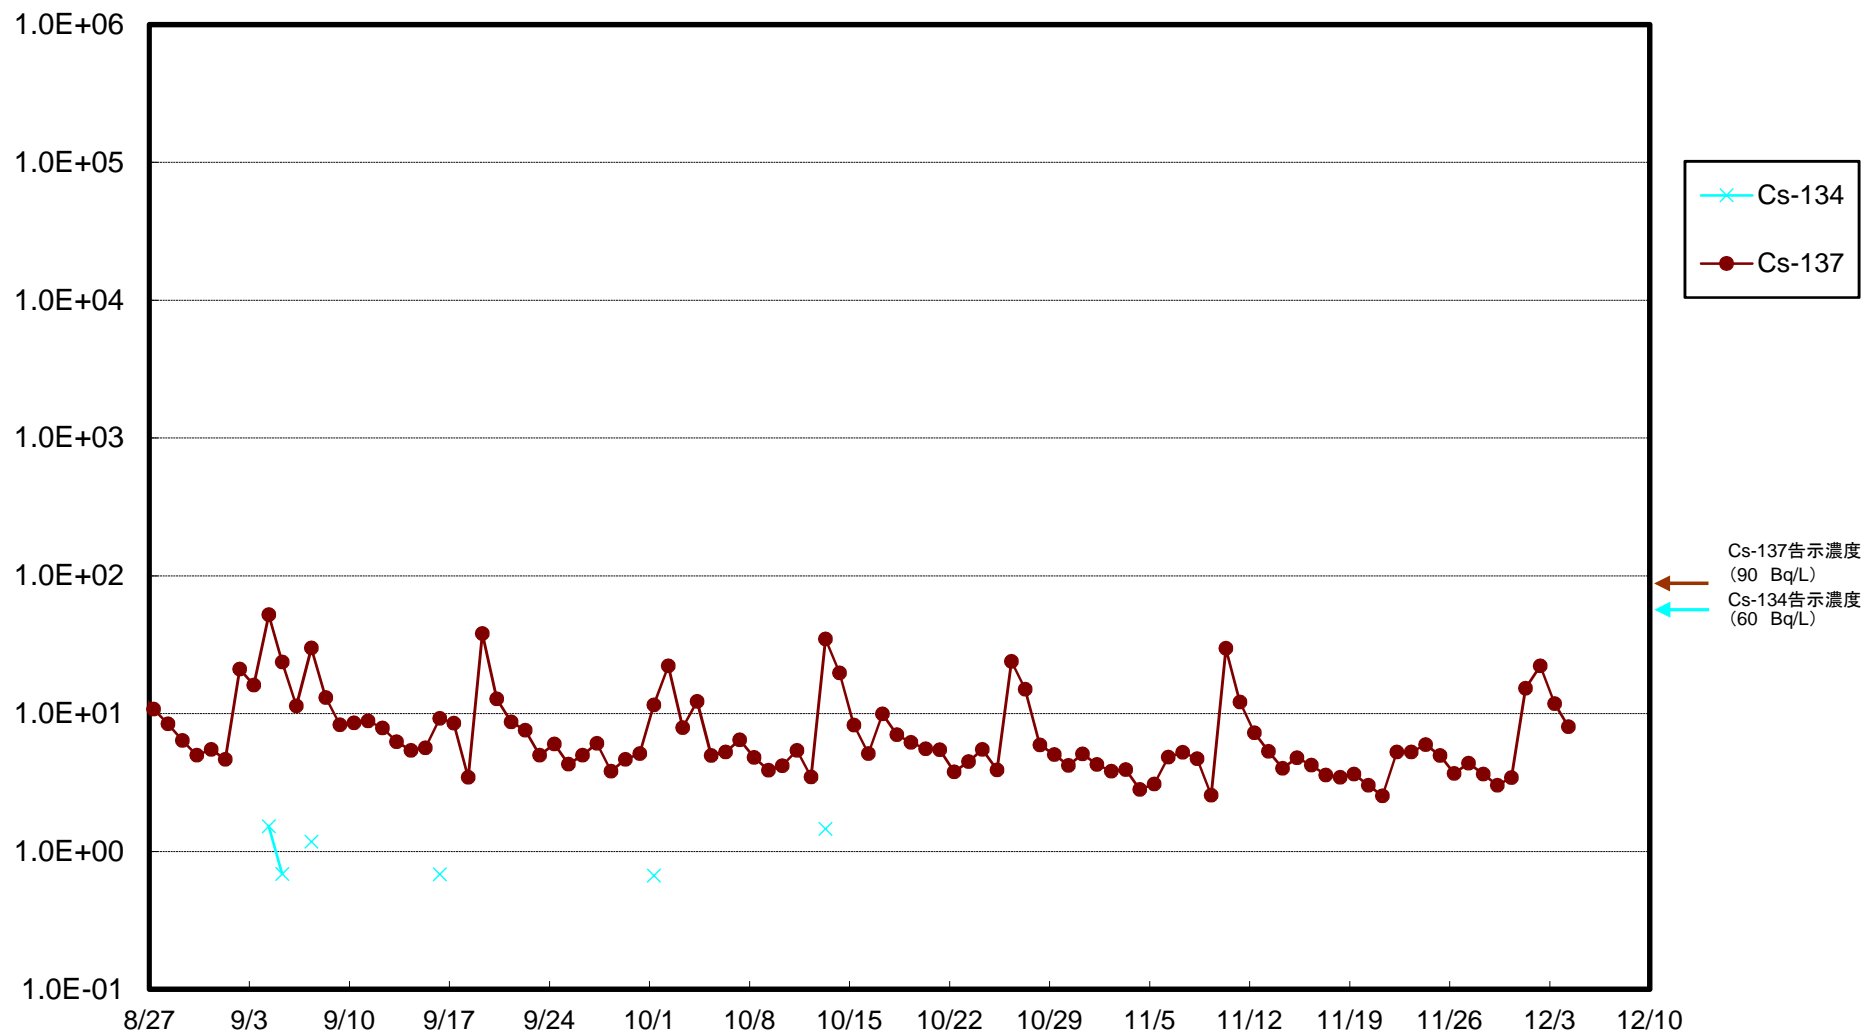

福島第一 5,6号機放水口北側(T-1) 海水放射能濃度(Bq/L)

福島第一 南放水口付近(T-2) 海水放射能濃度(Bq/L)

福島第一 物揚場前海水放射能濃度(Bq/L)

福島第一 1~4号機取水口内北側(東波除堤北側)海水放射能濃度(Bq/L)

福島第一 1~4号機取水口内南側(遮水壁前)海水放射能濃度(Bq/L)

福島第一 6号機取水口前海水放射能濃度(Bq/L)

福島第一 港湾口海水放射能濃度(Bq/L)