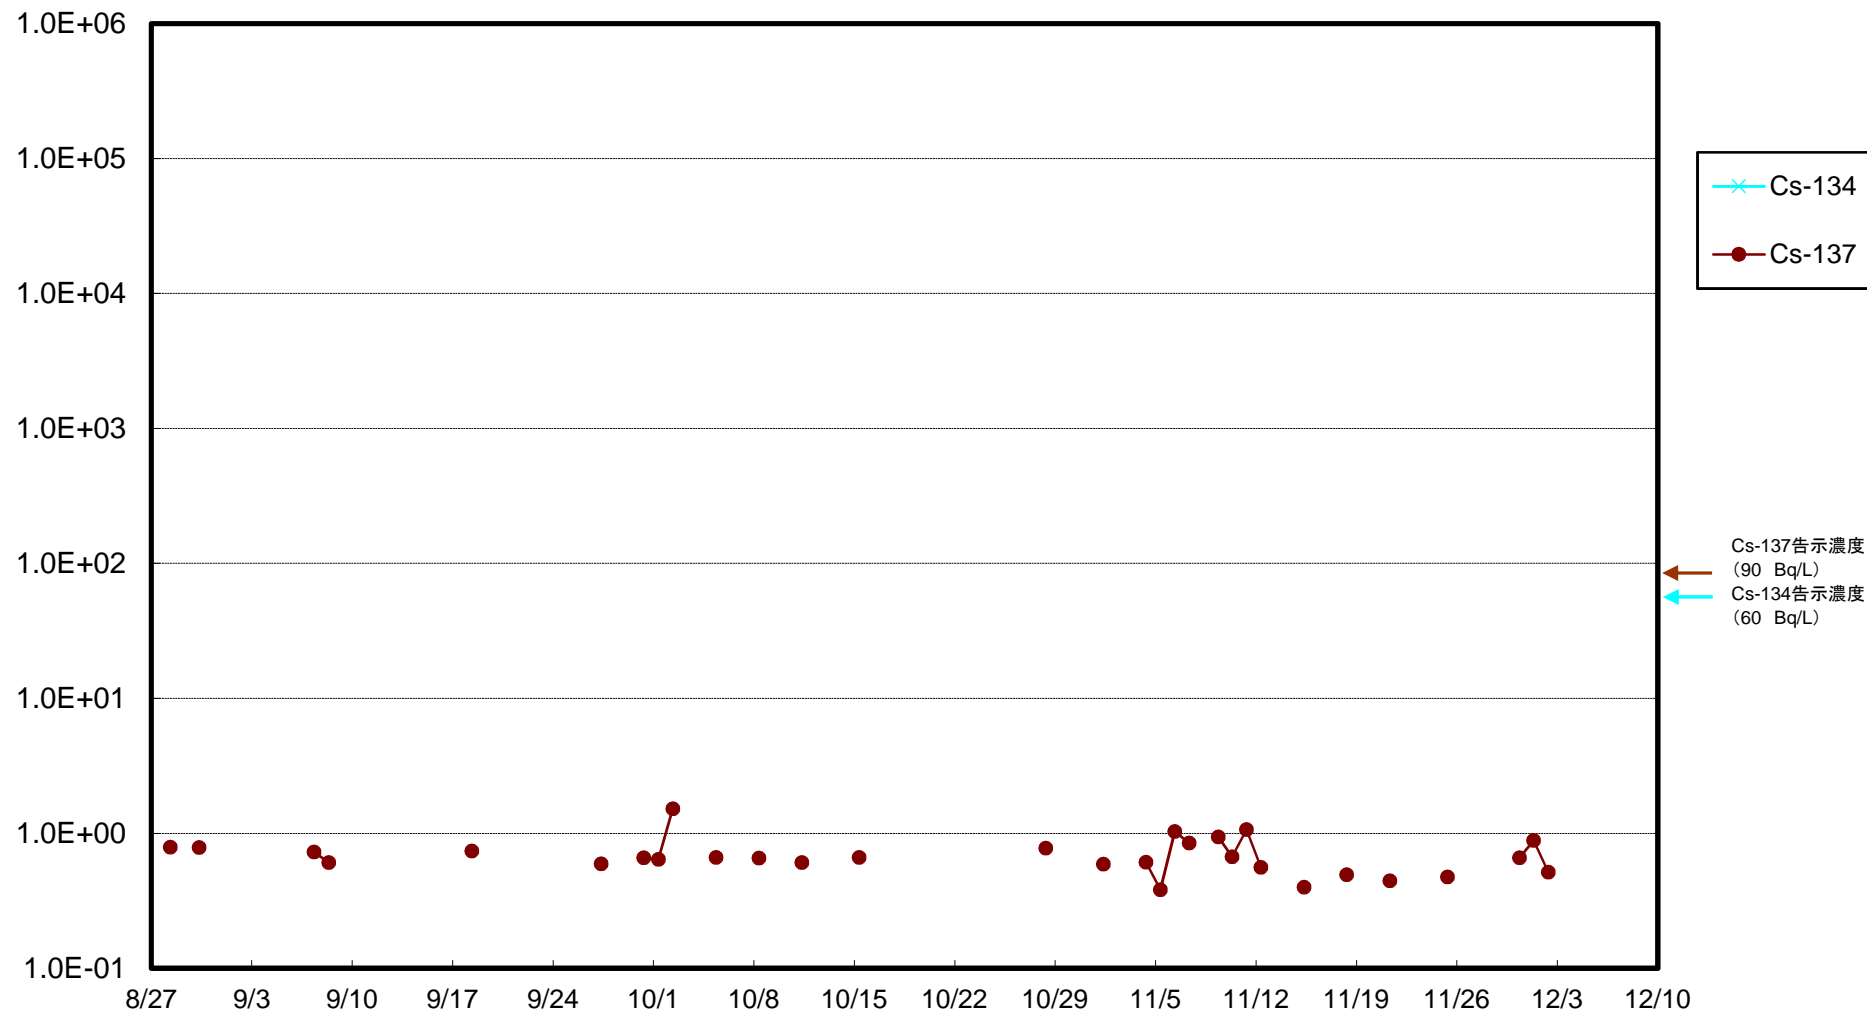

福島第一 5,6号機放水口北側(T-1) 海水放射能濃度(Bq/L)

福島第一 南放水口付近(T-2) 海水放射能濃度(Bq/L)

福島第一 物揚場前海水放射能濃度(Bq/L)

福島第一 1~4号機取水口内北側(東波除堤北側)海水放射能濃度(Bq/L)

福島第一 1~4号機取水口内南側(遮水壁前)海水放射能濃度(Bq/L)

福島第一 6号機取水口前海水放射能濃度(Bq/L)

福島第一 港湾口海水放射能濃度(Bq/L)