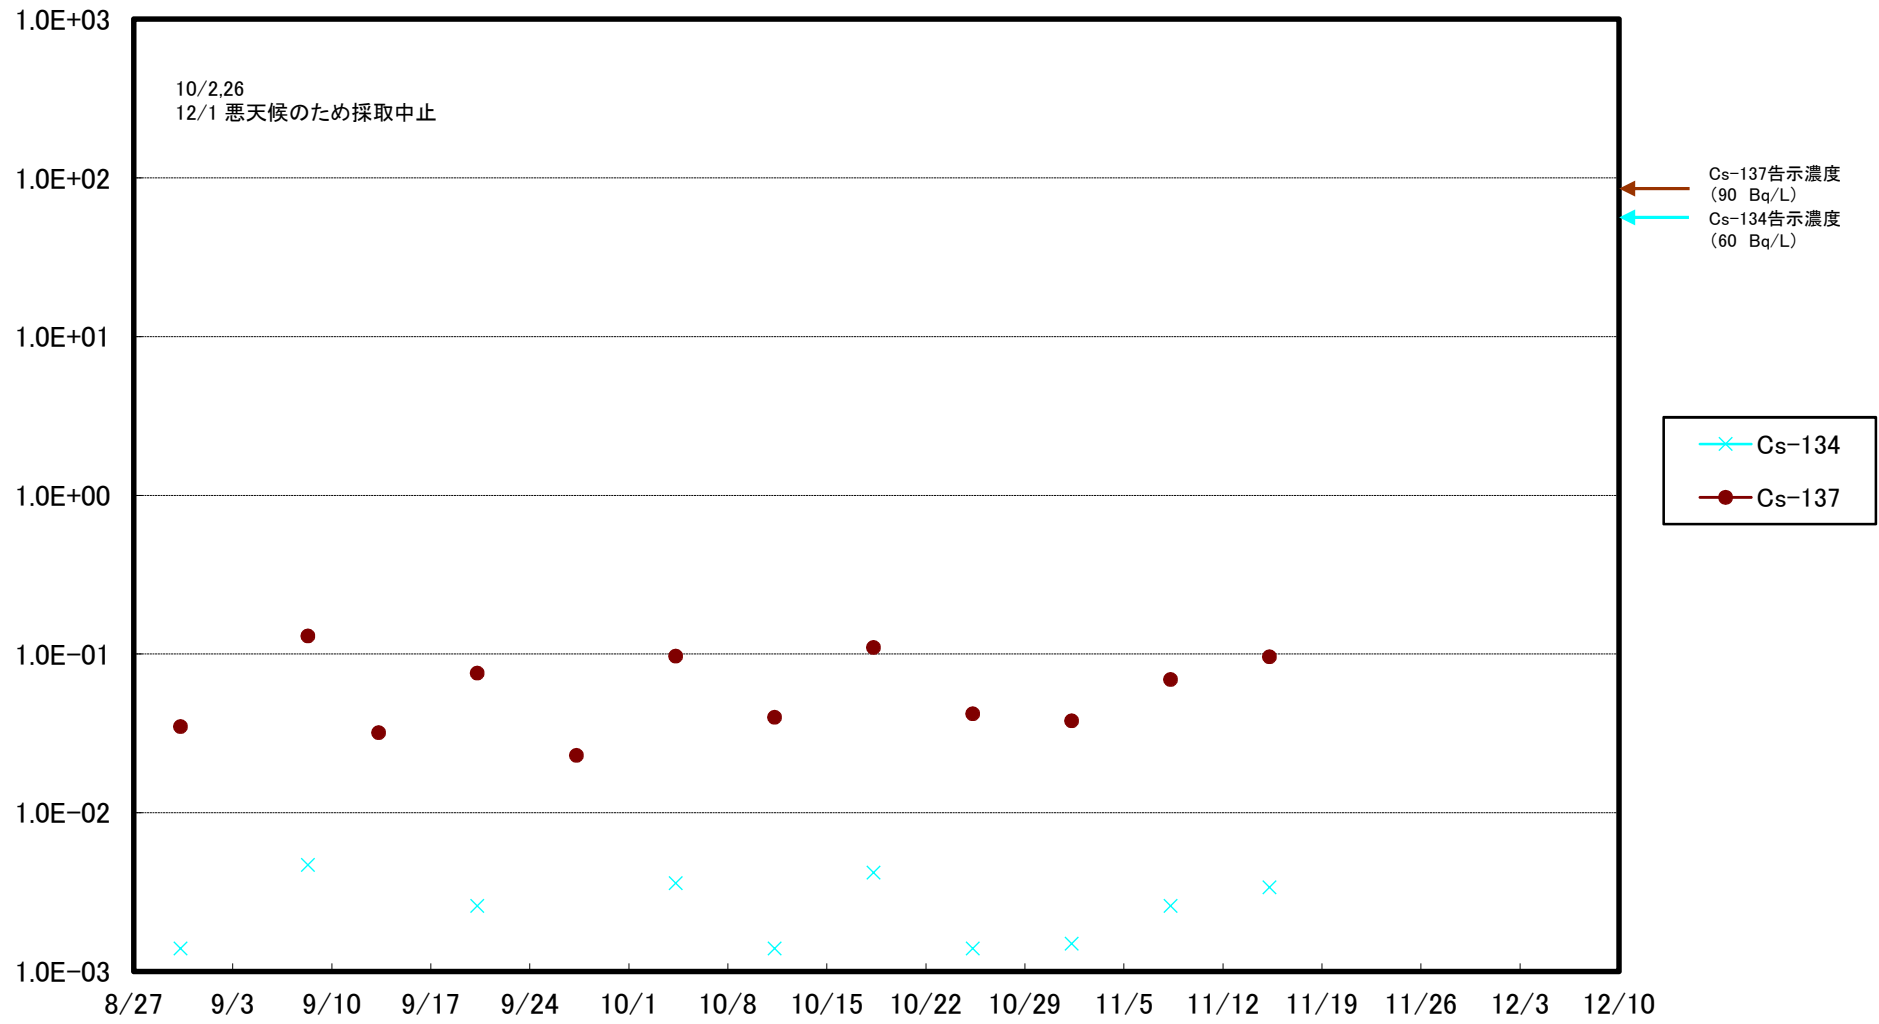

福島第一 5,6号機放水口北側(T-1) 海水放射能濃度(Bq/L)

福島第一 南放水口付近(T-2) 海水放射能濃度(Bq/L)

福島第一 物揚場前海水放射能濃度(Bq/L)

福島第一 1~4号機取水口内北側(東波除堤北側)海水放射能濃度(Bq/L)

福島第一 1~4号機取水口内南側(遮水壁前)海水放射能濃度(Bq/L)

福島第一 6号機取水口前海水放射能濃度(Bq/L)

福島第一 港湾口海水放射能濃度(Bq/L)