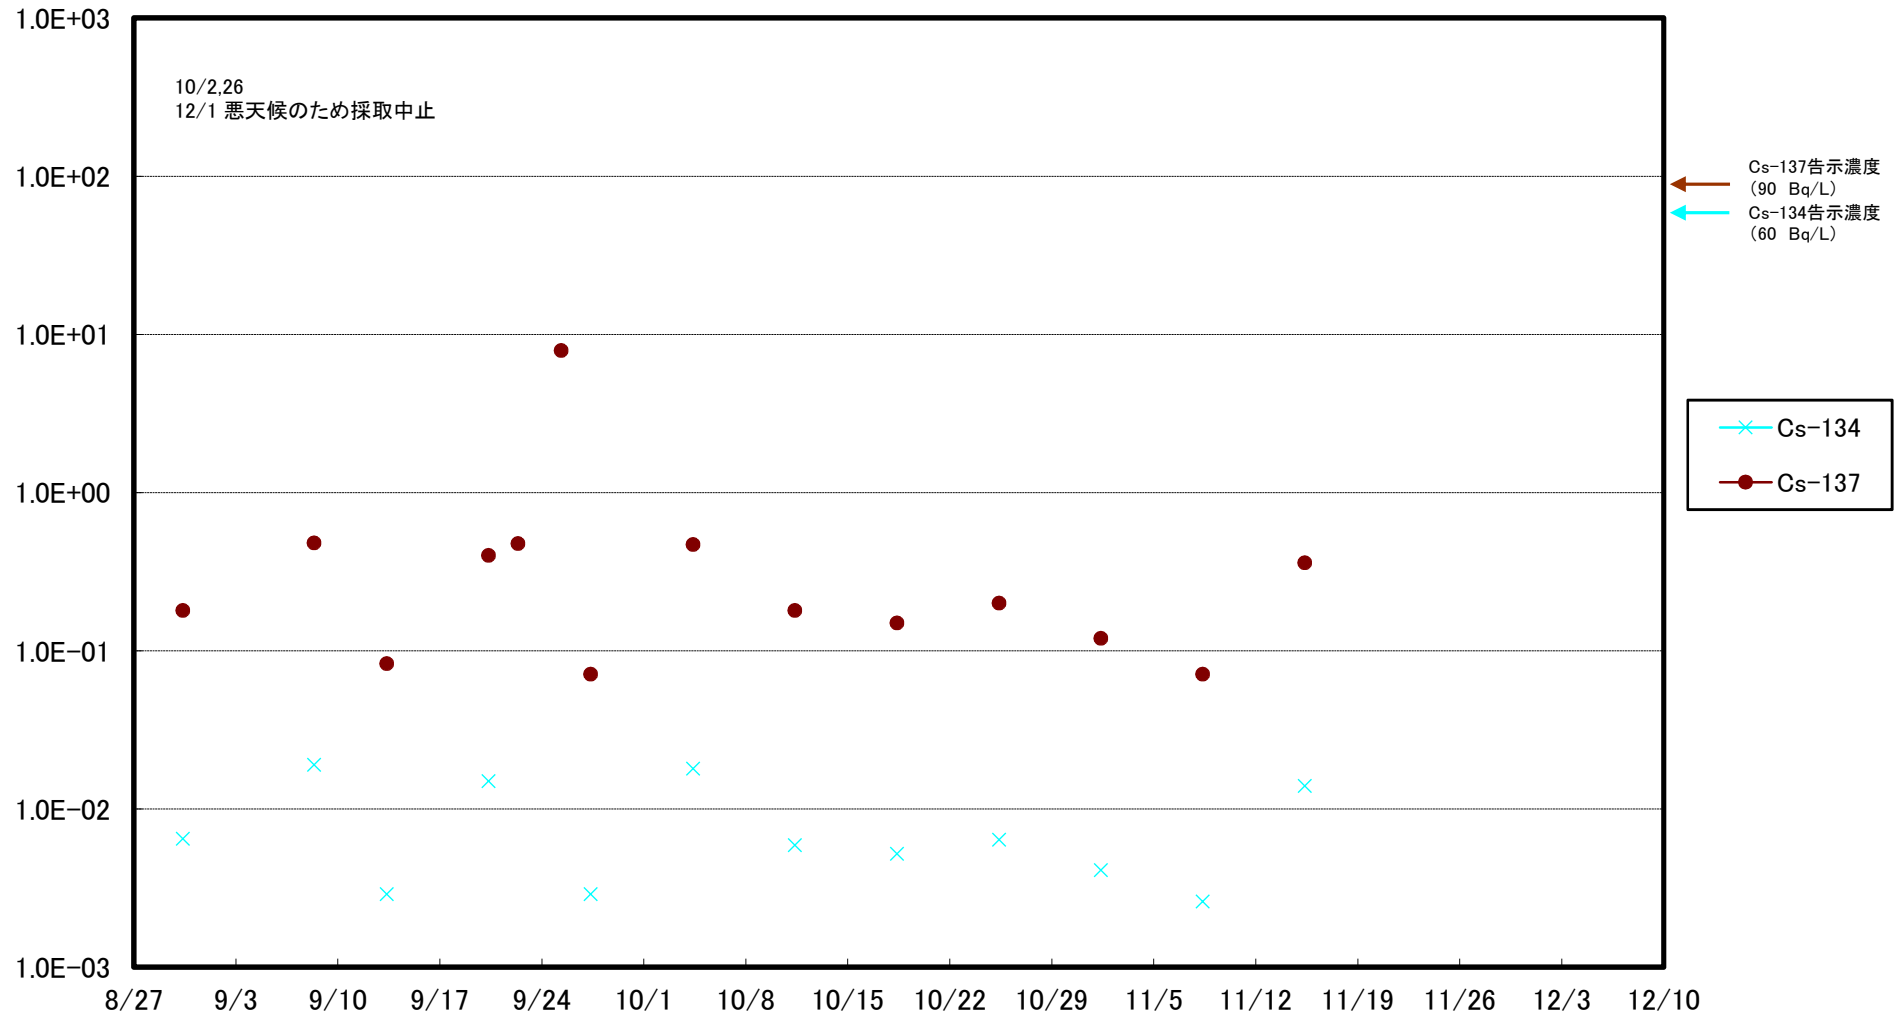

福島第一 5,6号機放水口北側(T-1) 海水放射能濃度(Bq/L)

福島第一 南放水口付近(T-2) 海水放射能濃度(Bq/L)

福島第一 物揚場前海水放射能濃度(Bq/L)

福島第一 1~4号機取水口内北側(東波除堤北側)海水放射能濃度(Bq/L)

福島第一 1~4号機取水口内南側(遮水壁前)海水放射能濃度(Bq/L)

福島第一 6号機取水口前海水放射能濃度(Bq/L)

福島第一 港湾口海水放射能濃度(Bq/L)