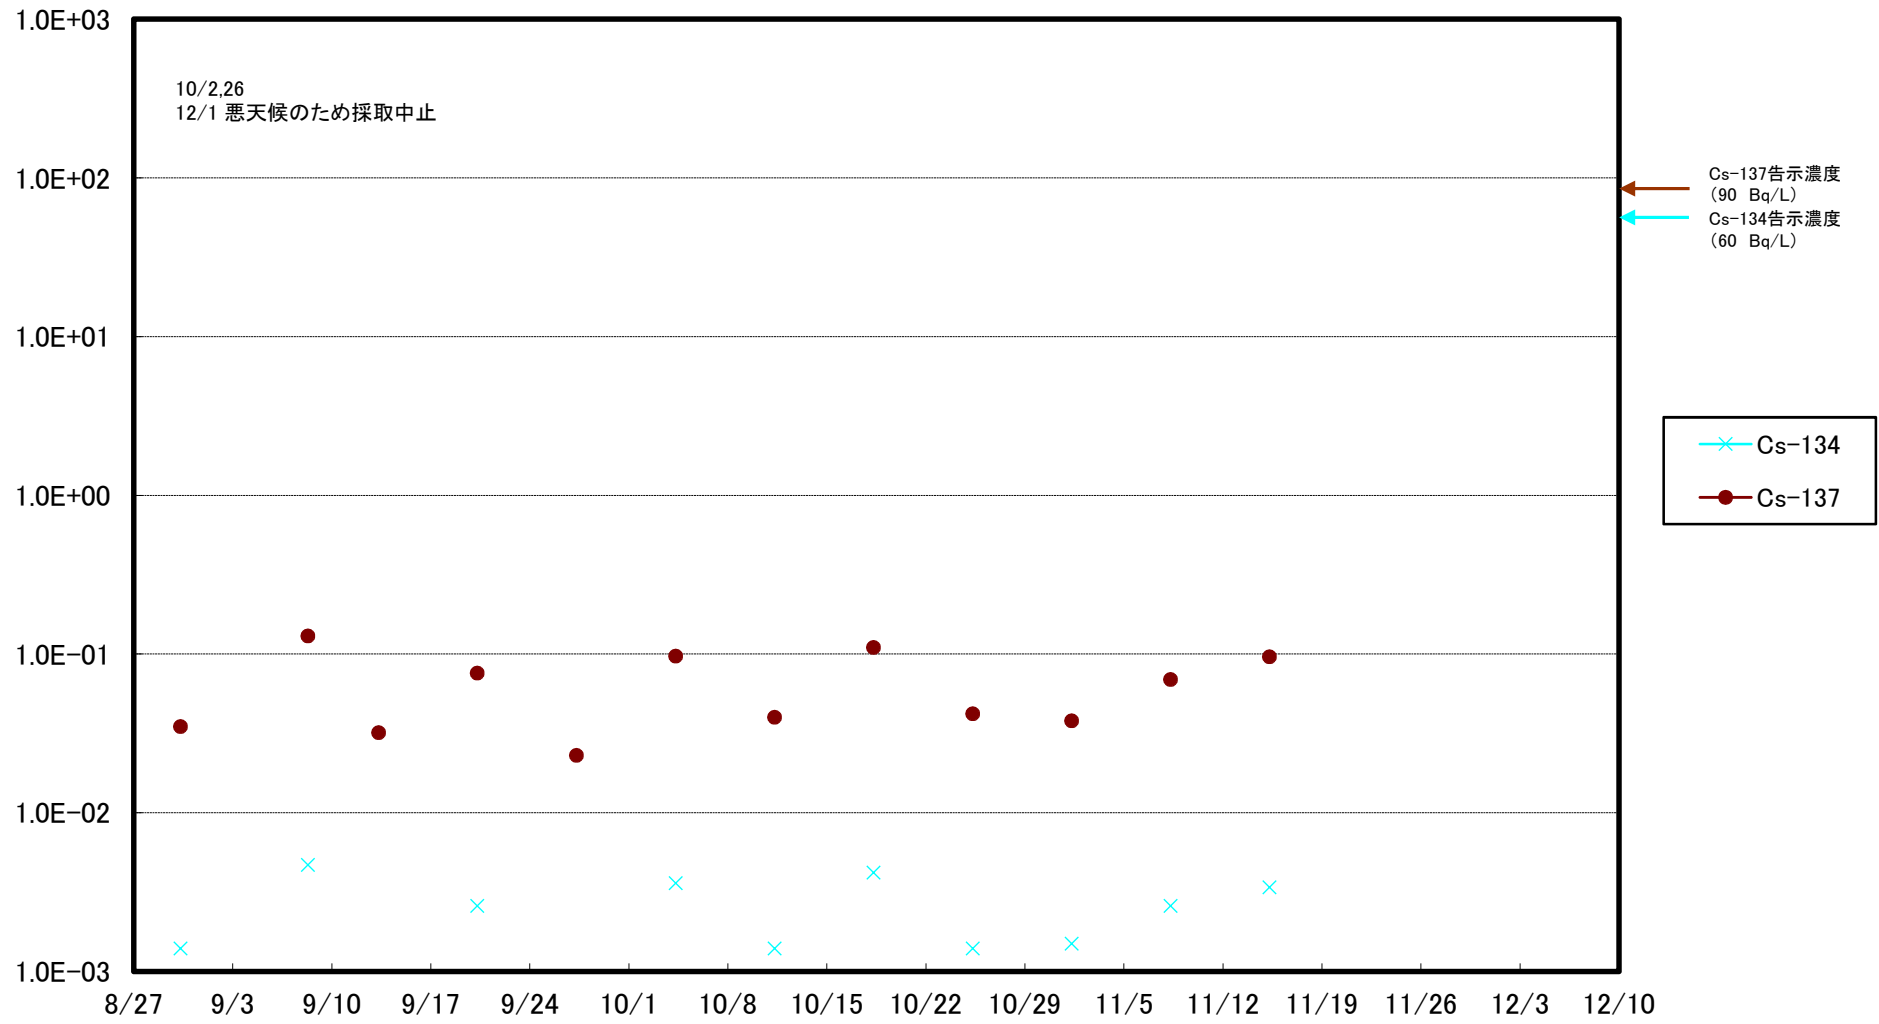

福島第一 5,6号機放水口北側(T-1) 海水放射能濃度(Bq/L)

福島第一 南放水口付近(T-2) 海水放射能濃度(Bq/L)

福島第一 物揚場前海水放射能濃度(Bq/L)

福島第一 1~4号機取水口内北側(東波除堤北側)海水放射能濃度(Bq/L)

福島第一 1~4号機取水口内南側(遮水壁前)海水放射能濃度(Bq/L)

福島第一 6号機取水口前海水放射能濃度(Bq/L)

福島第一 港湾口海水放射能濃度 (Bq/L)