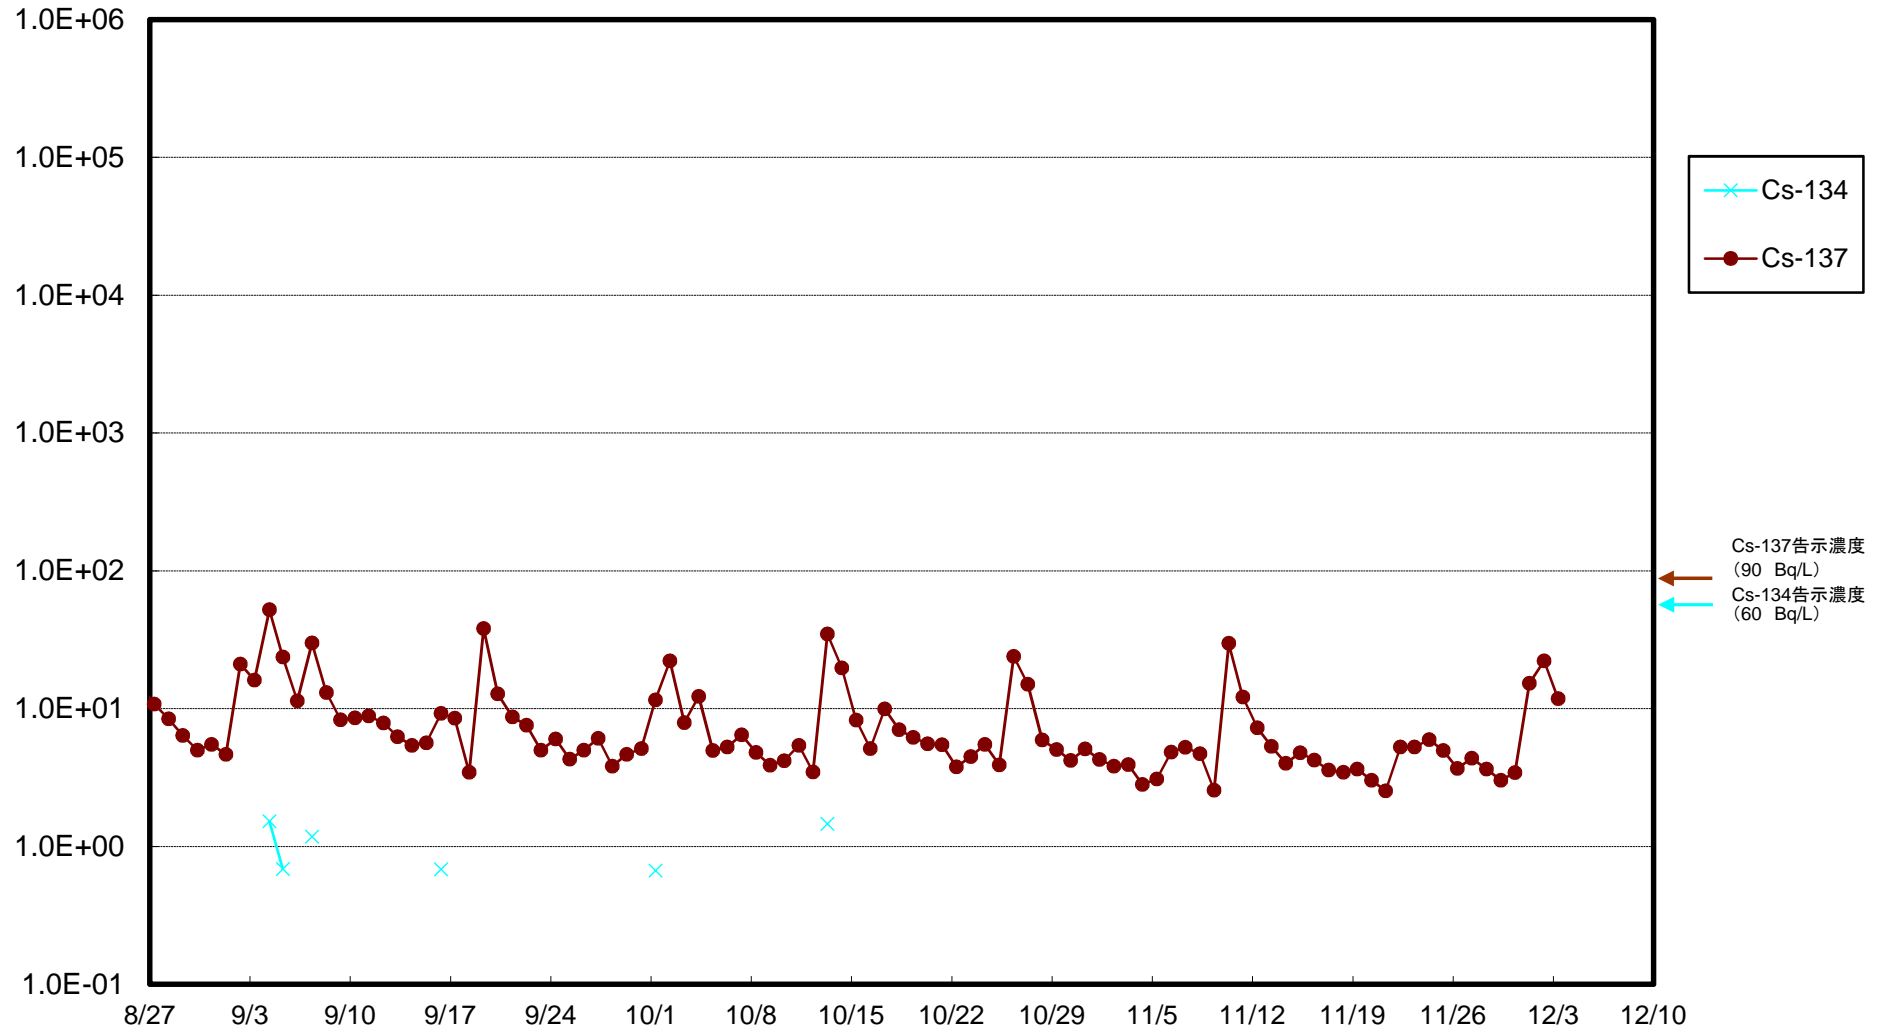

福島第一 5,6号機放水口北側(T-1) 海水放射能濃度(Bq/L)

福島第一 南放水口付近(T-2) 海水放射能濃度(Bq/L)

福島第一 物揚場前海水放射能濃度(Bq/L)

福島第一 1~4号機取水口内北側(東波除堤北側)海水放射能濃度(Bq/L)

福島第一 1~4号機取水口内南側(遮水壁前)海水放射能濃度(Bq/L)

福島第一 6号機取水口前海水放射能濃度(Bq/L)

福島第一 港湾口海水放射能濃度 (Bq/L)