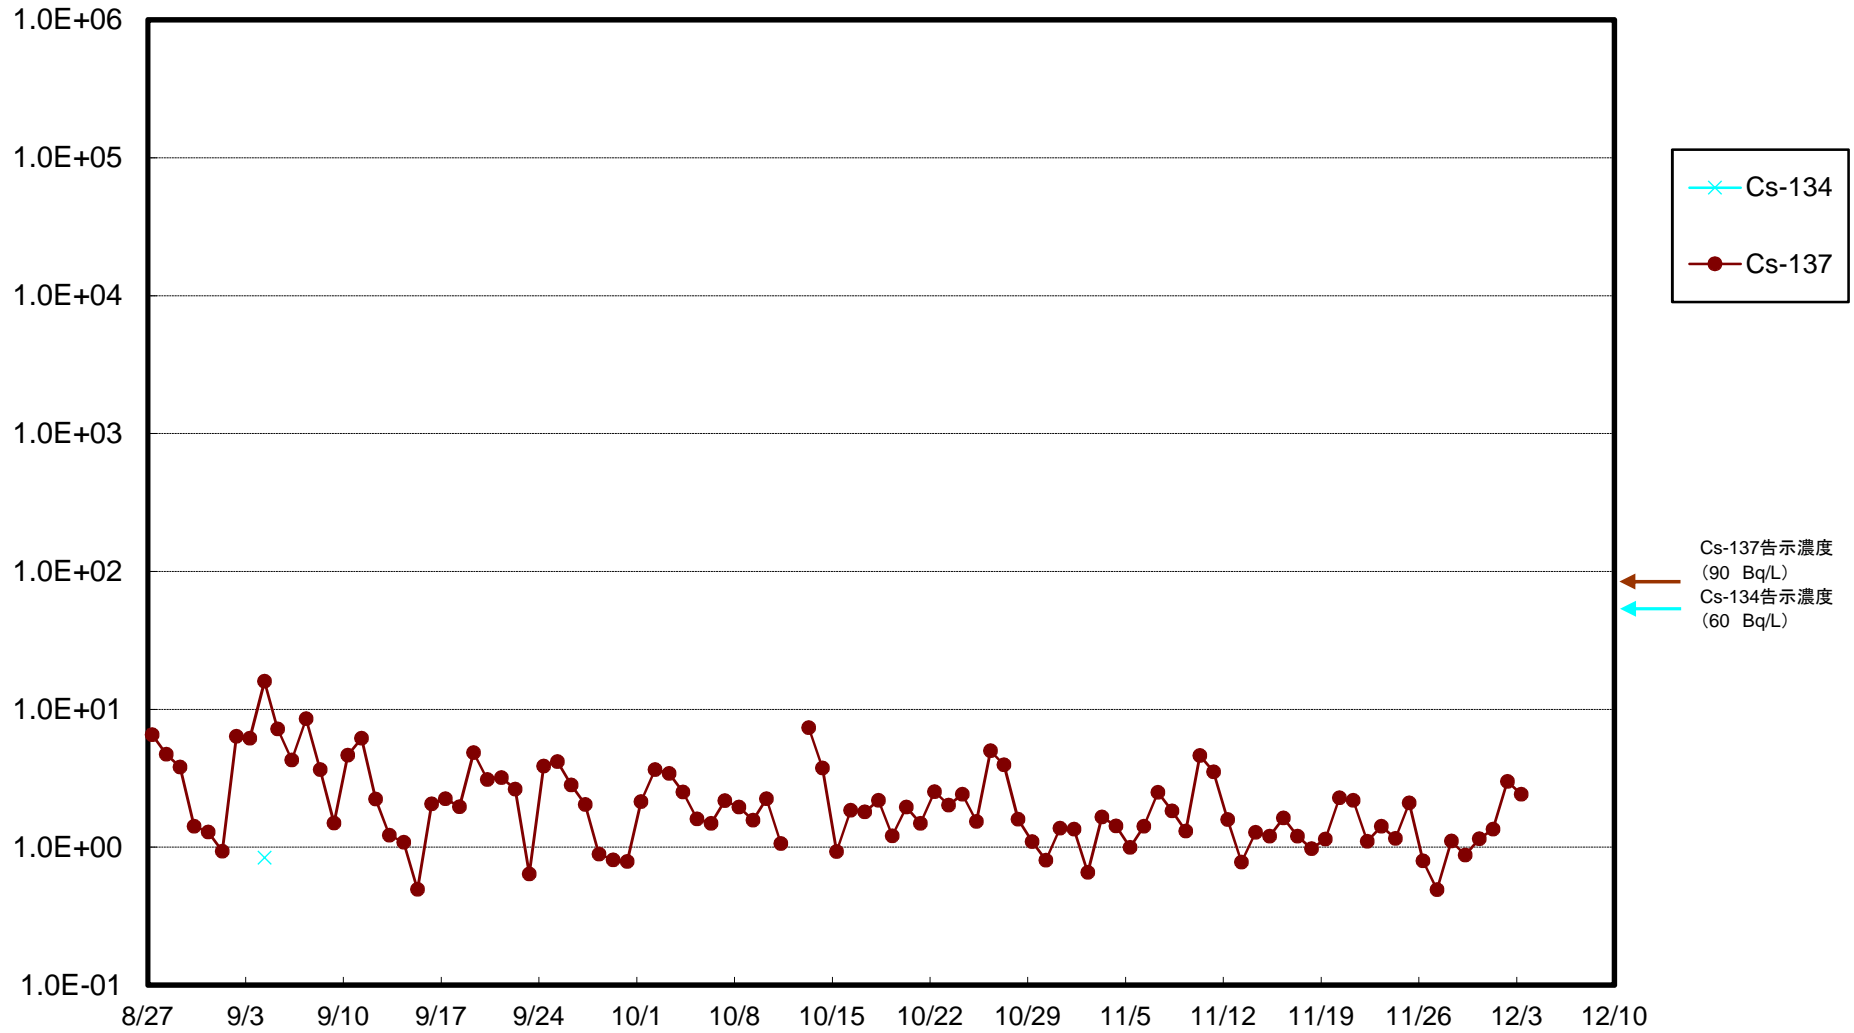

福島第一 5,6号機放水口北側(T-1) 海水放射能濃度(Bq/L)

福島第一 南放水口付近(T-2) 海水放射能濃度(Bq/L)

福島第一 物揚場前海水放射能濃度(Bq/L)

福島第一 1~4号機取水口内北側(東波除堤北側)海水放射能濃度(Bq/L)

福島第一 1~4号機取水口内南側(遮水壁前)海水放射能濃度(Bq/L)

福島第一 6号機取水口前海水放射能濃度(Bq/L)

福島第一 港湾口海水放射能濃度 (Bq/L)