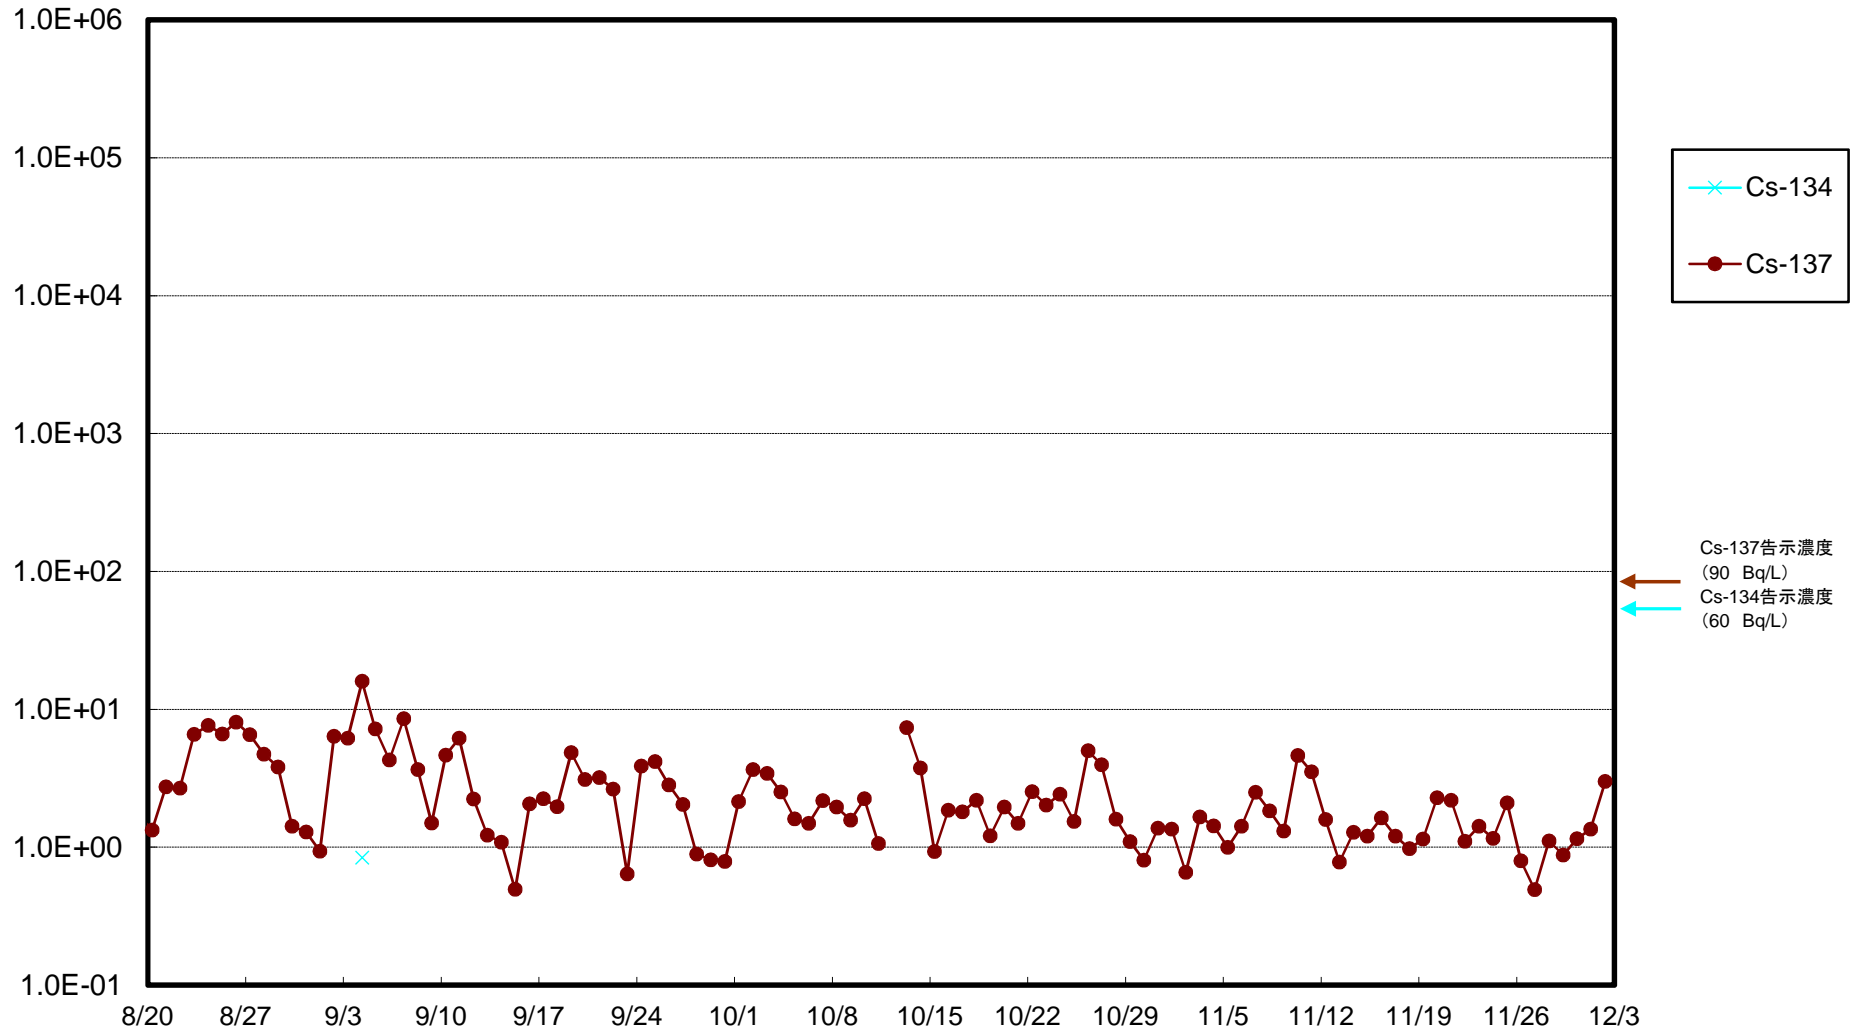

福島第一 5,6号機放水口北側(T-1) 海水放射能濃度(Bq/L)

福島第一 南放水口付近(T-2) 海水放射能濃度(Bq/L)

福島第一 物揚場前海水放射能濃度(Bq/L)

福島第一 1~4号機取水口内北側(東波除堤北側)海水放射能濃度(Bq/L)

福島第一 1~4号機取水口内南側(遮水壁前)海水放射能濃度(Bq/L)

福島第一 6号機取水口前海水放射能濃度(Bq/L)

福島第一 港湾口海水放射能濃度(Bq/L)