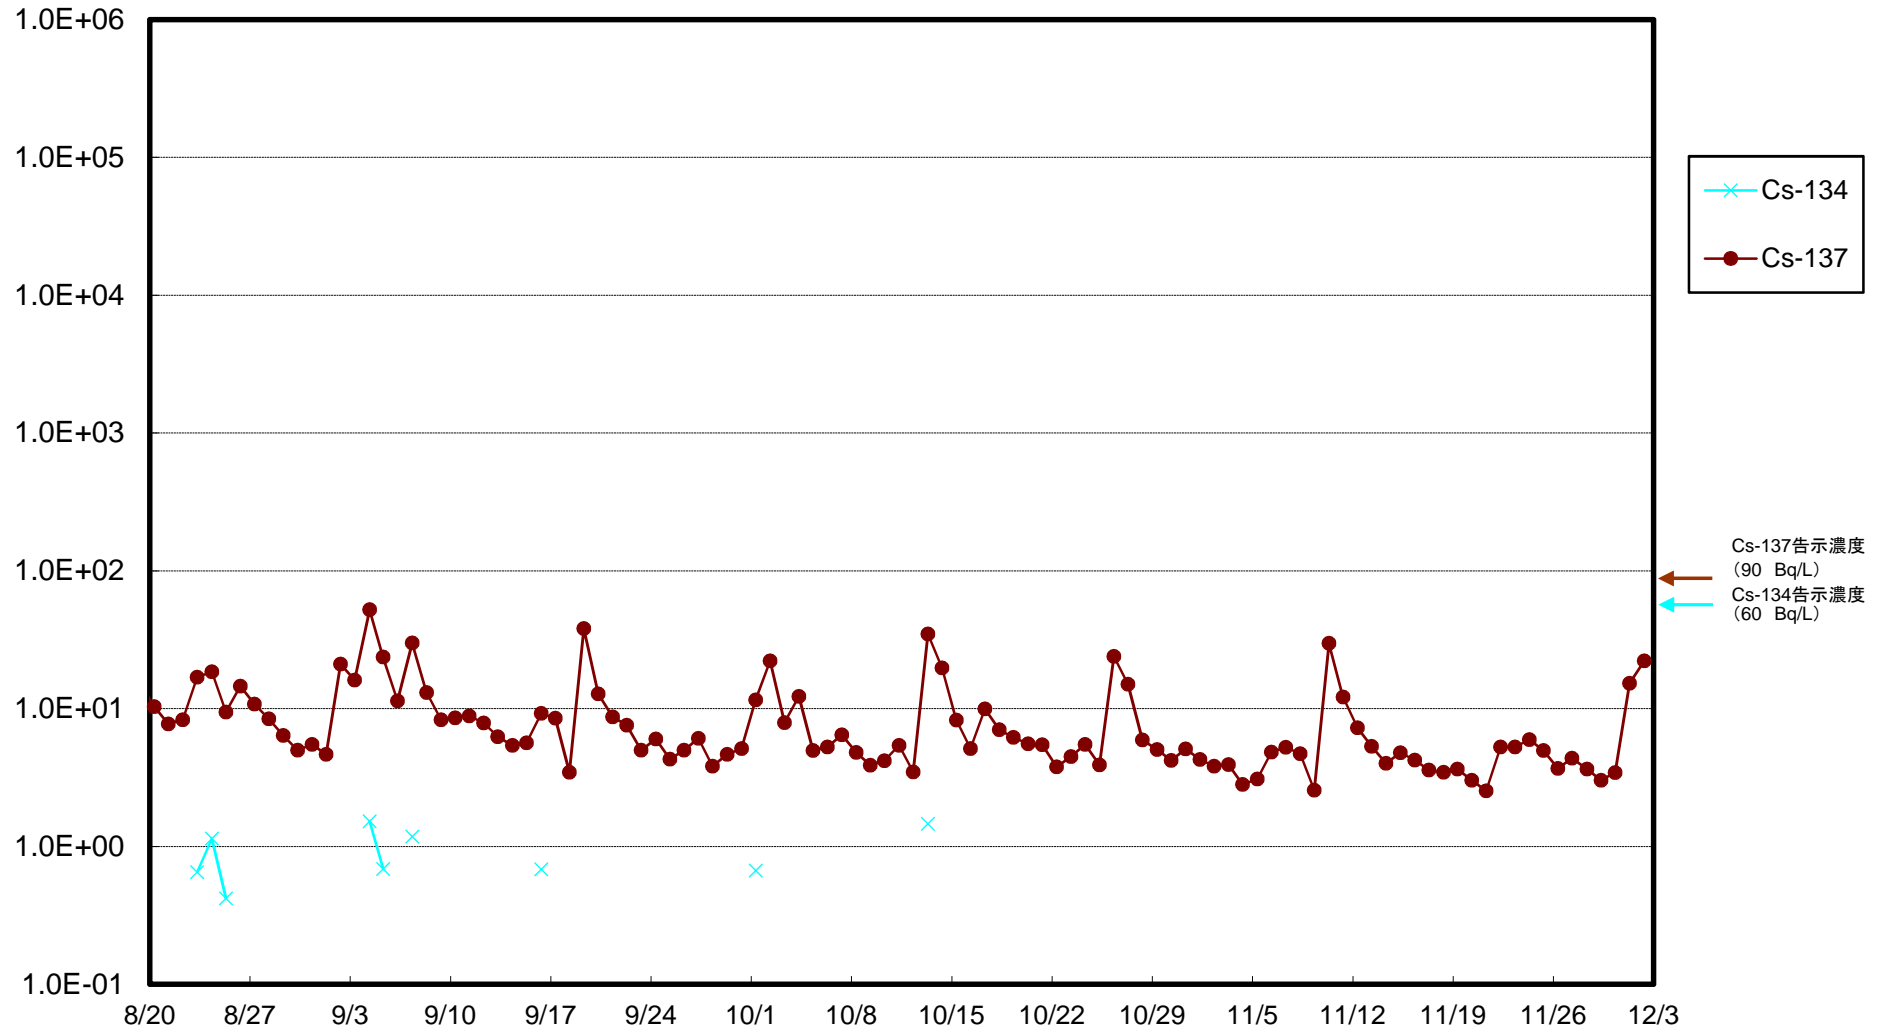

福島第一 5,6号機放水口北側(T-1) 海水放射能濃度(Bq/L)

福島第一 南放水口付近(T-2) 海水放射能濃度(Bq/L)

福島第一 物揚場前海水放射能濃度(Bq/L)

福島第一 1~4号機取水口内北側(東波除堤北側)海水放射能濃度(Bq/L)

福島第一 1~4号機取水口内南側(遮水壁前)海水放射能濃度(Bq/L)

福島第一 6号機取水口前海水放射能濃度(Bq/L)

福島第一 港湾口海水放射能濃度(Bq/L)