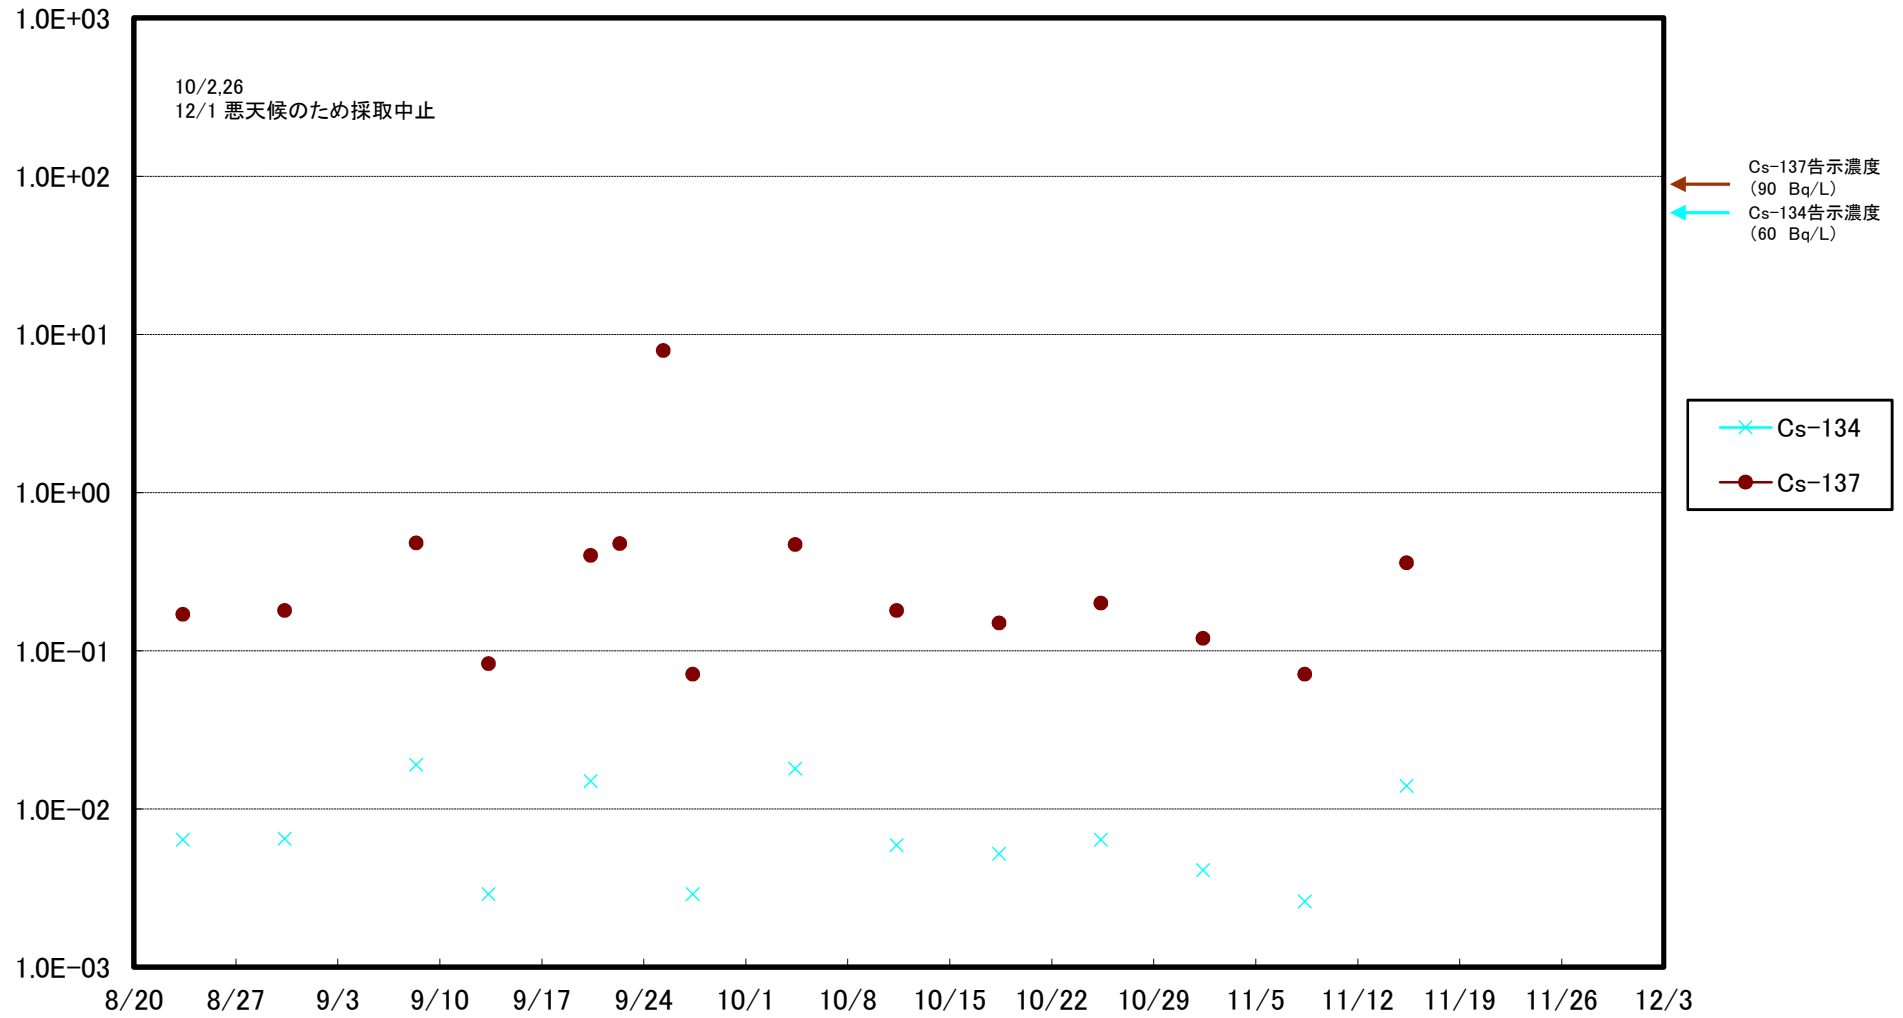

福島第一 5,6号機放水口北側(T-1) 海水放射能濃度(Bq/L)

福島第一 南放水口付近(T-2) 海水放射能濃度(Bq/L)

福島第一 物揚場前海水放射能濃度(Bq/L)

福島第一 1~4号機取水口内北側(東波除堤北側)海水放射能濃度(Bq/L)

福島第一 1~4号機取水口内南側(遮水壁前)海水放射能濃度(Bq/L)

福島第一 6号機取水口前海水放射能濃度(Bq/L)

福島第一 港湾口海水放射能濃度(Bq/L)