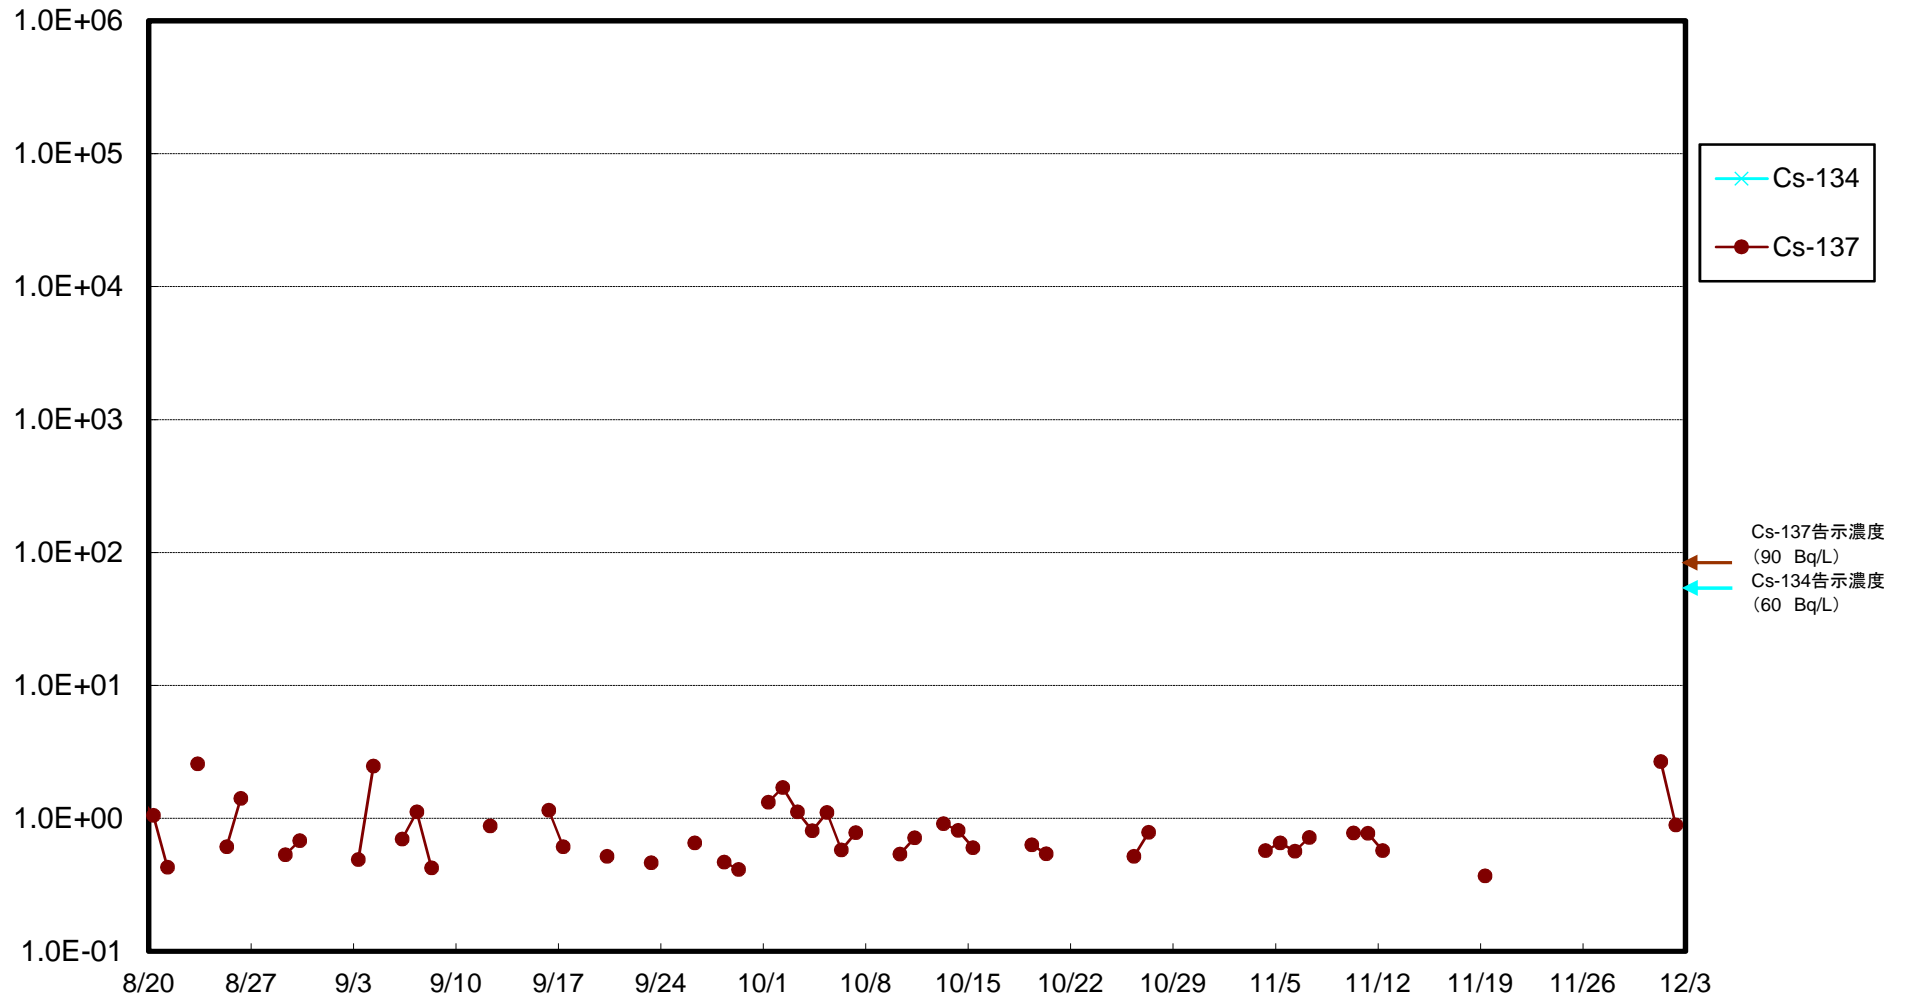

福島第一 5,6号機放水口北側(T-1) 海水放射能濃度(Bq/L)

福島第一 南放水口付近(T-2) 海水放射能濃度(Bq/L)

福島第一 物揚場前海水放射能濃度(Bq/L)

福島第一 1~4号機取水口内北側(東波除堤北側)海水放射能濃度(Bq/L)

福島第一 1~4号機取水口内南側(遮水壁前)海水放射能濃度(Bq/L)

福島第一 6号機取水口前海水放射能濃度(Bq/L)

福島第一 港湾口海水放射能濃度(Bq/L)