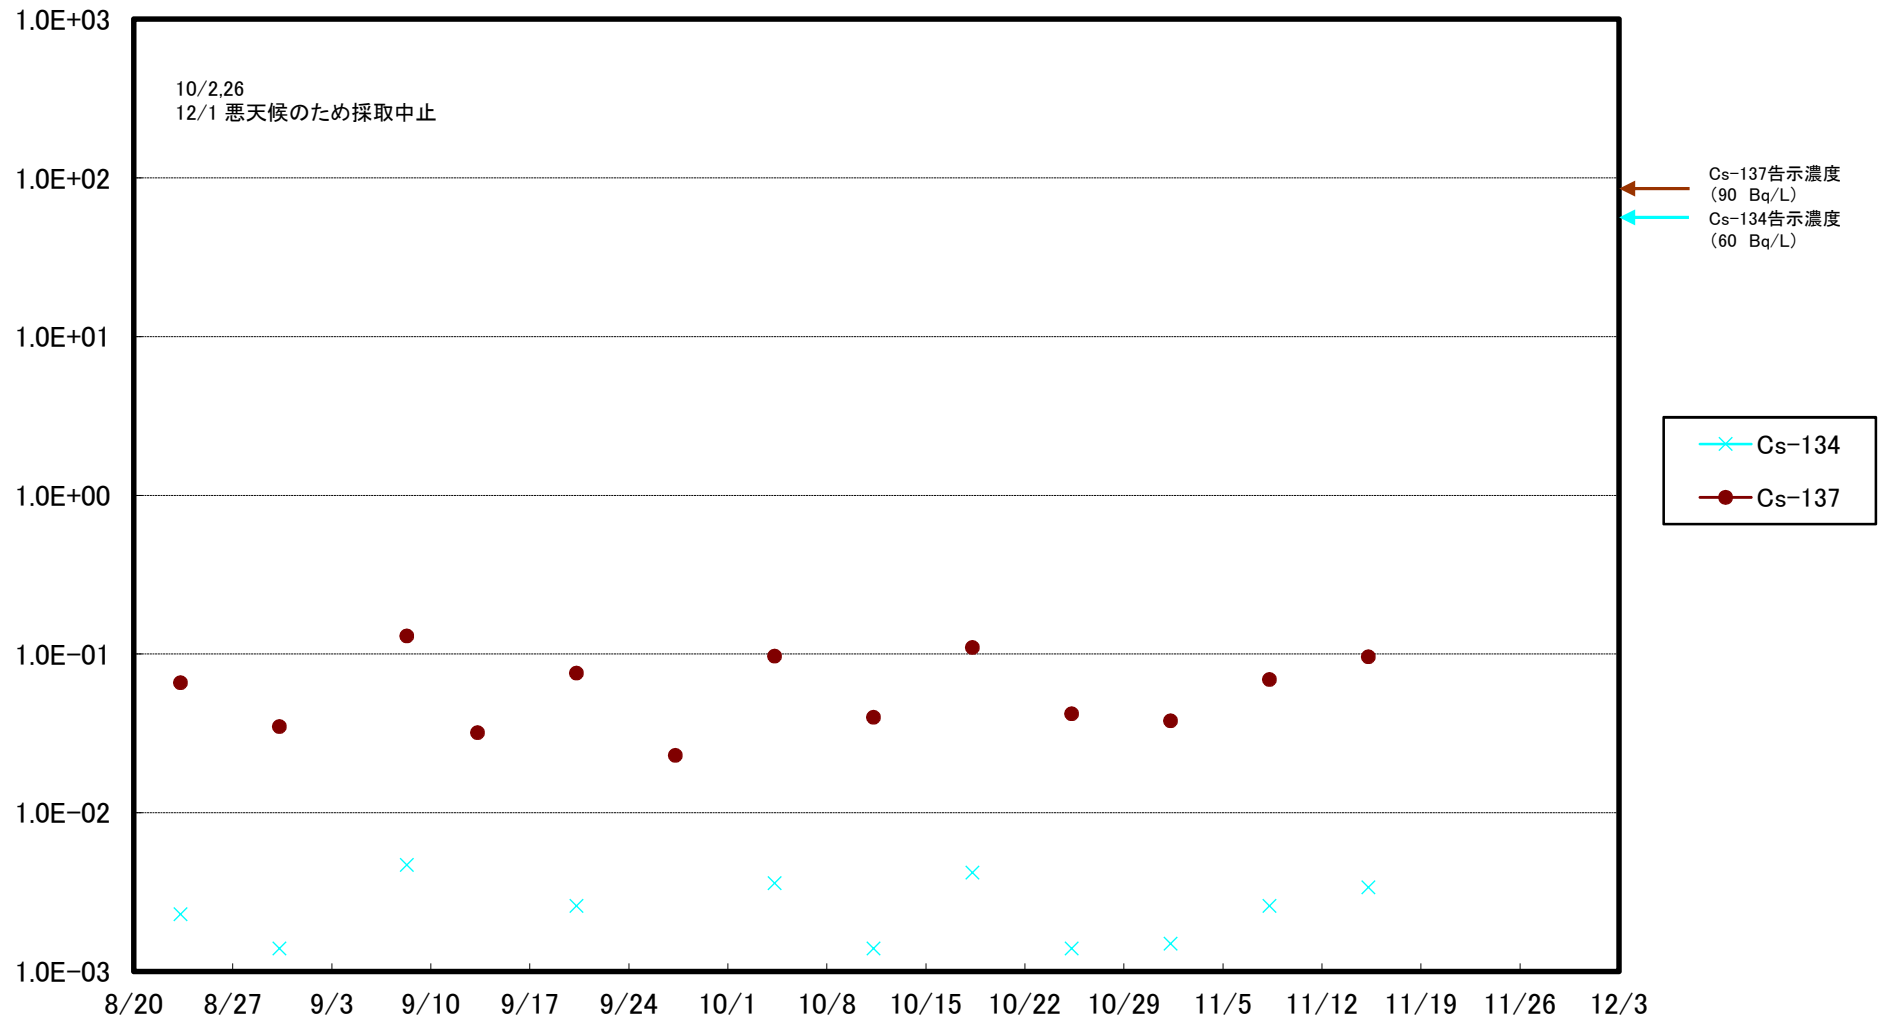

福島第一 5,6号機放水口北側(T-1) 海水放射能濃度(Bq/L)

福島第一 南放水口付近(T-2) 海水放射能濃度(Bq/L)

福島第一 物揚場前海水放射能濃度(Bq/L)

福島第一 1~4号機取水口内北側(東波除堤北側)海水放射能濃度(Bq/L)

福島第一 1~4号機取水口内南側(遮水壁前)海水放射能濃度(Bq/L)

福島第一 6号機取水口前海水放射能濃度(Bq/L)

福島第一 港湾口海水放射能濃度(Bq/L)