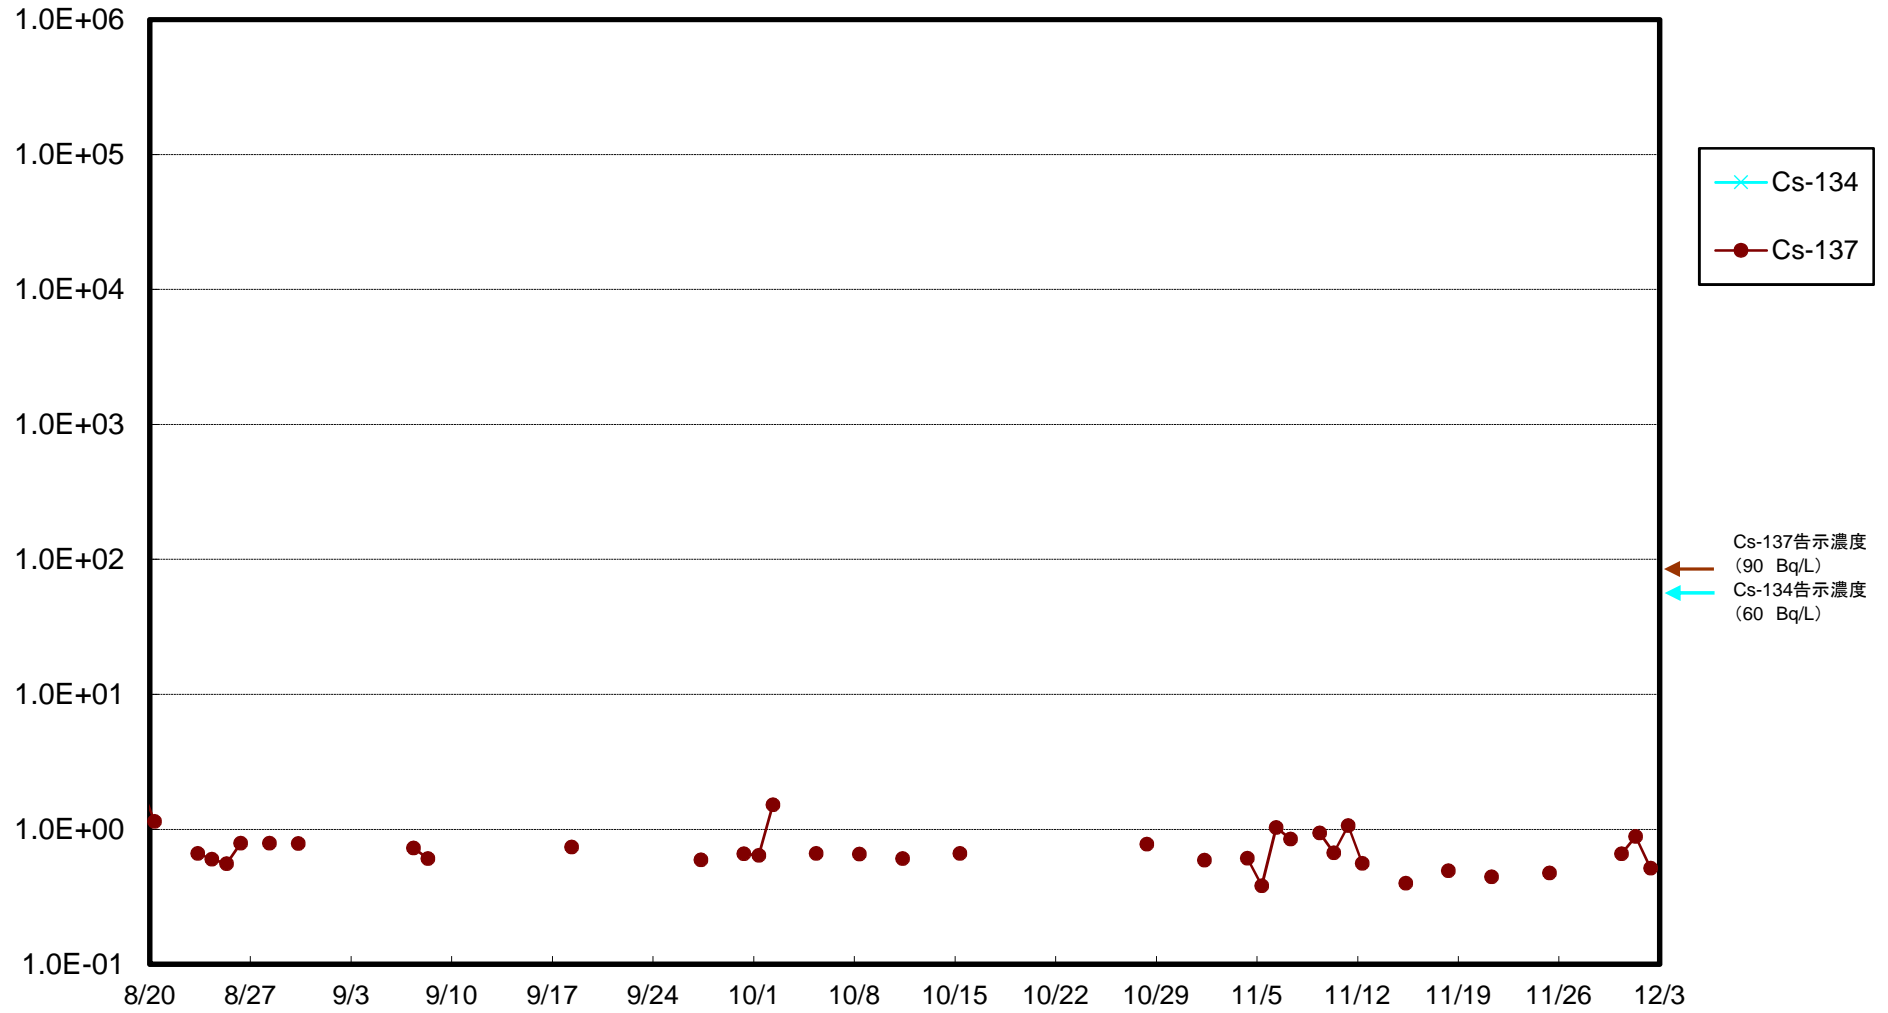

福島第一 5,6号機放水口北側(T-1) 海水放射能濃度(Bq/L)

福島第一 南放水口付近(T-2) 海水放射能濃度(Bq/L)

福島第一 物揚場前海水放射能濃度(Bq/L)

福島第一 1~4号機取水口内北側(東波除堤北側)海水放射能濃度(Bq/L)

福島第一 1~4号機取水口内南側(遮水壁前)海水放射能濃度(Bq/L)

福島第一 6号機取水口前海水放射能濃度(Bq/L)

福島第一 港湾口海水放射能濃度(Bq/L)