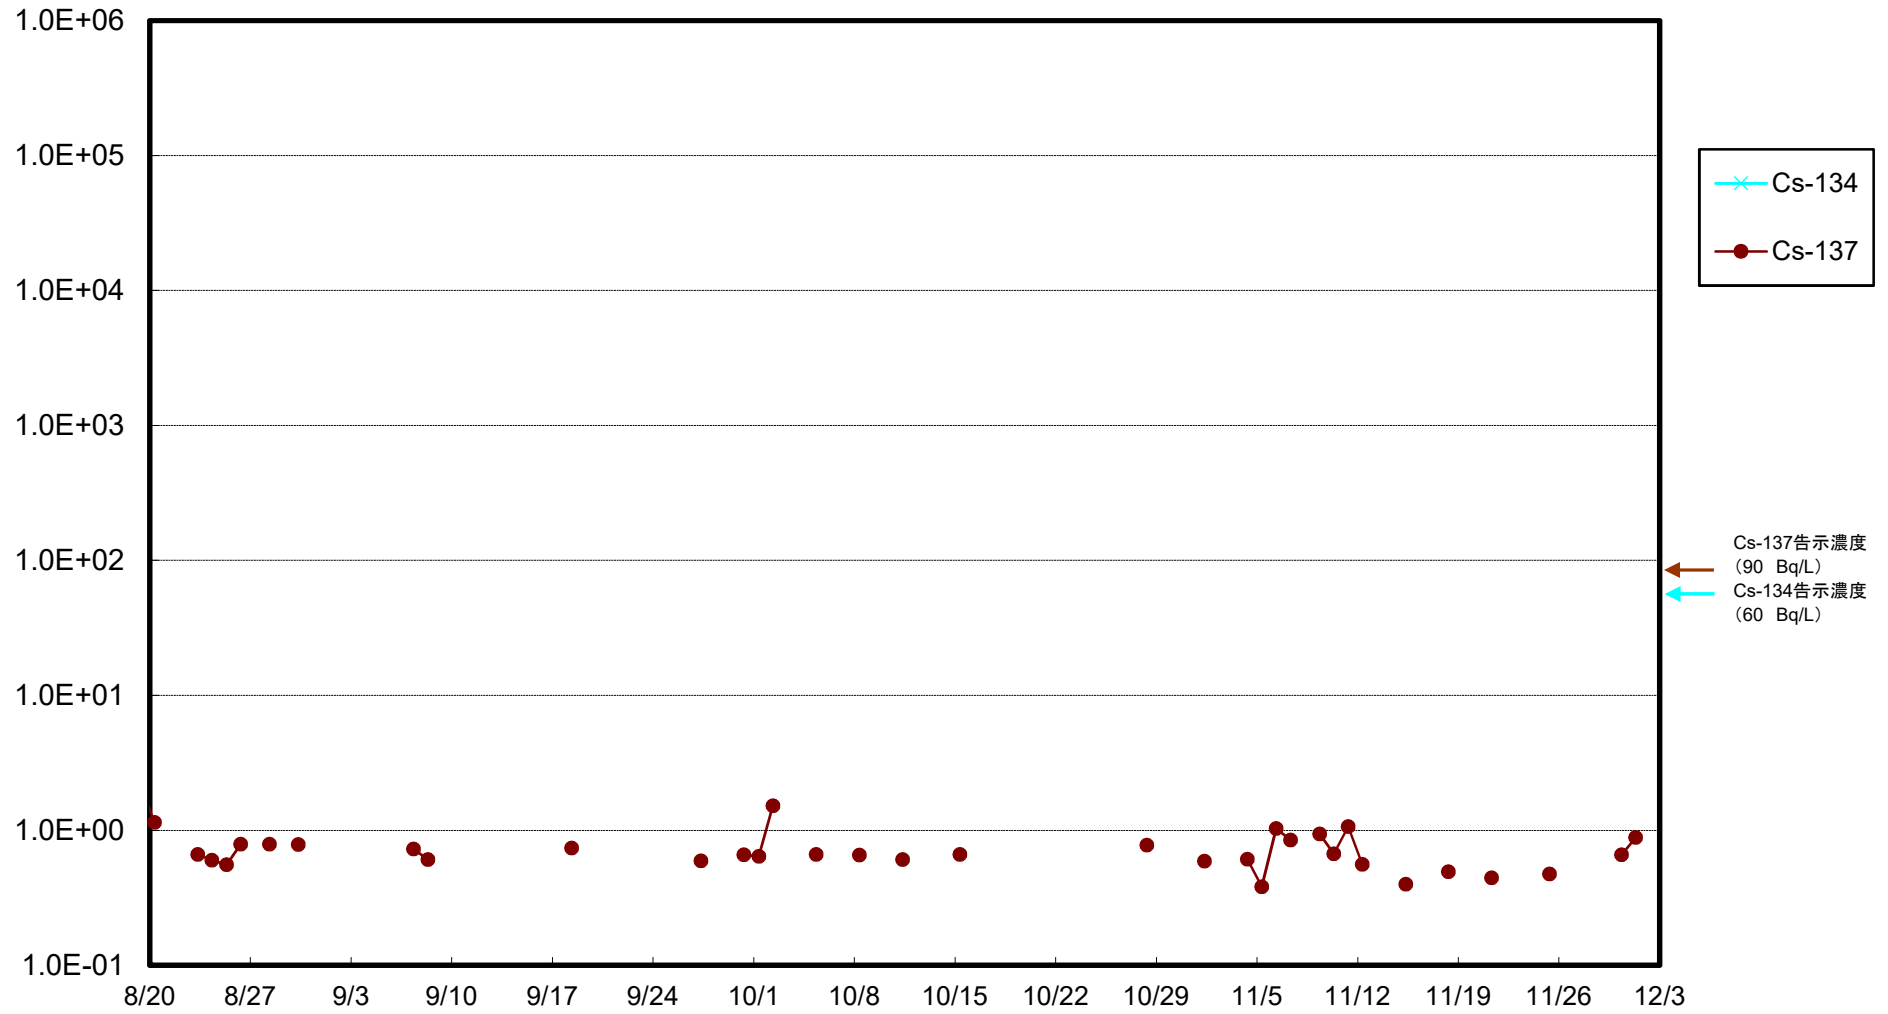

福島第一 5,6号機放水口北側(T-1) 海水放射能濃度(Bq/L)

福島第一 南放水口付近(T-2) 海水放射能濃度(Bq/L)

福島第一 物揚場前海水放射能濃度(Bq/L)

福島第一 1~4号機取水口内北側(東波除堤北側)海水放射能濃度(Bq/L)

福島第一 1~4号機取水口内南側(遮水壁前)海水放射能濃度(Bq/L)

福島第一 6号機取水口前海水放射能濃度(Bq/L)

# 福島第一 港湾口海水放射能濃度(Bq/L)