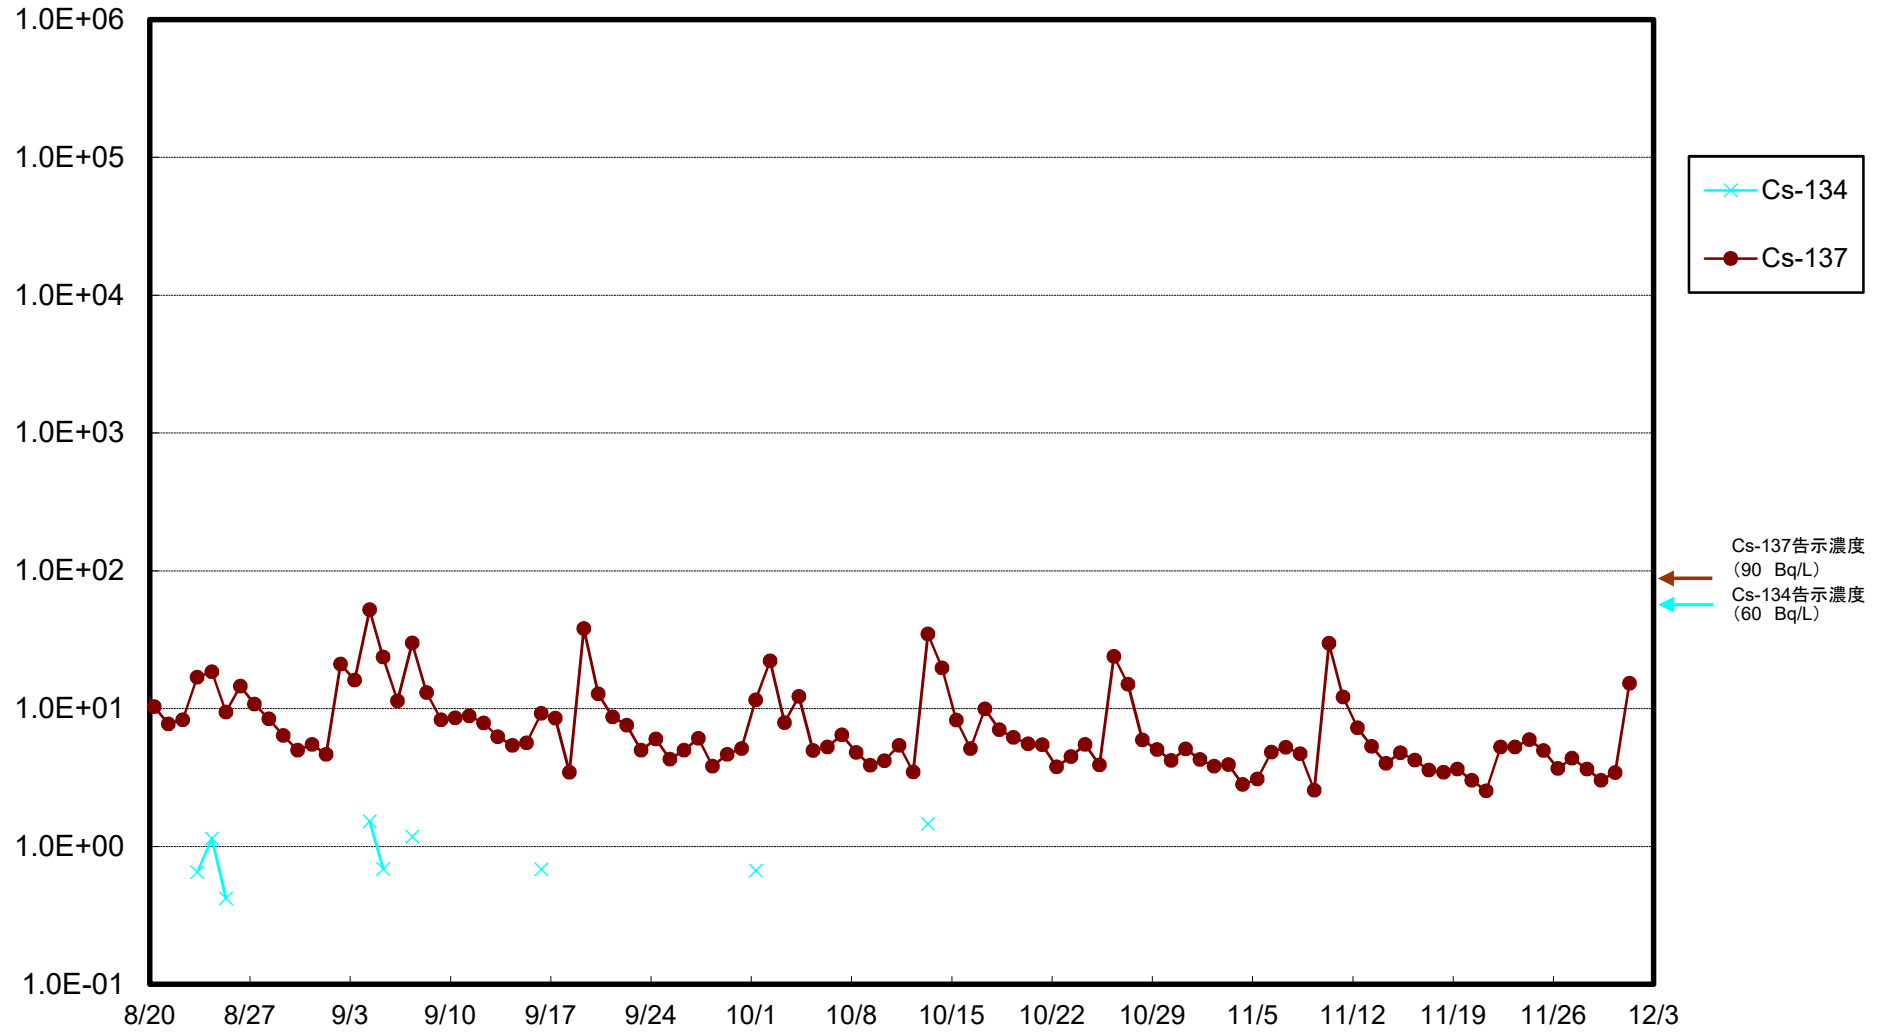

福島第一 5,6号機放水口北側(T-1) 海水放射能濃度(Bq/L)

福島第一 南放水口付近(T-2) 海水放射能濃度(Bq/L)

福島第一 物揚場前海水放射能濃度(Bq/L)

福島第一 1~4号機取水口内北側(東波除堤北側)海水放射能濃度(Bq/L)

福島第一 1~4号機取水口内南側(遮水壁前)海水放射能濃度(Bq/L)

福島第一 6号機取水口前海水放射能濃度(Bq/L)

# 福島第一 港湾口海水放射能濃度(Bq/L)