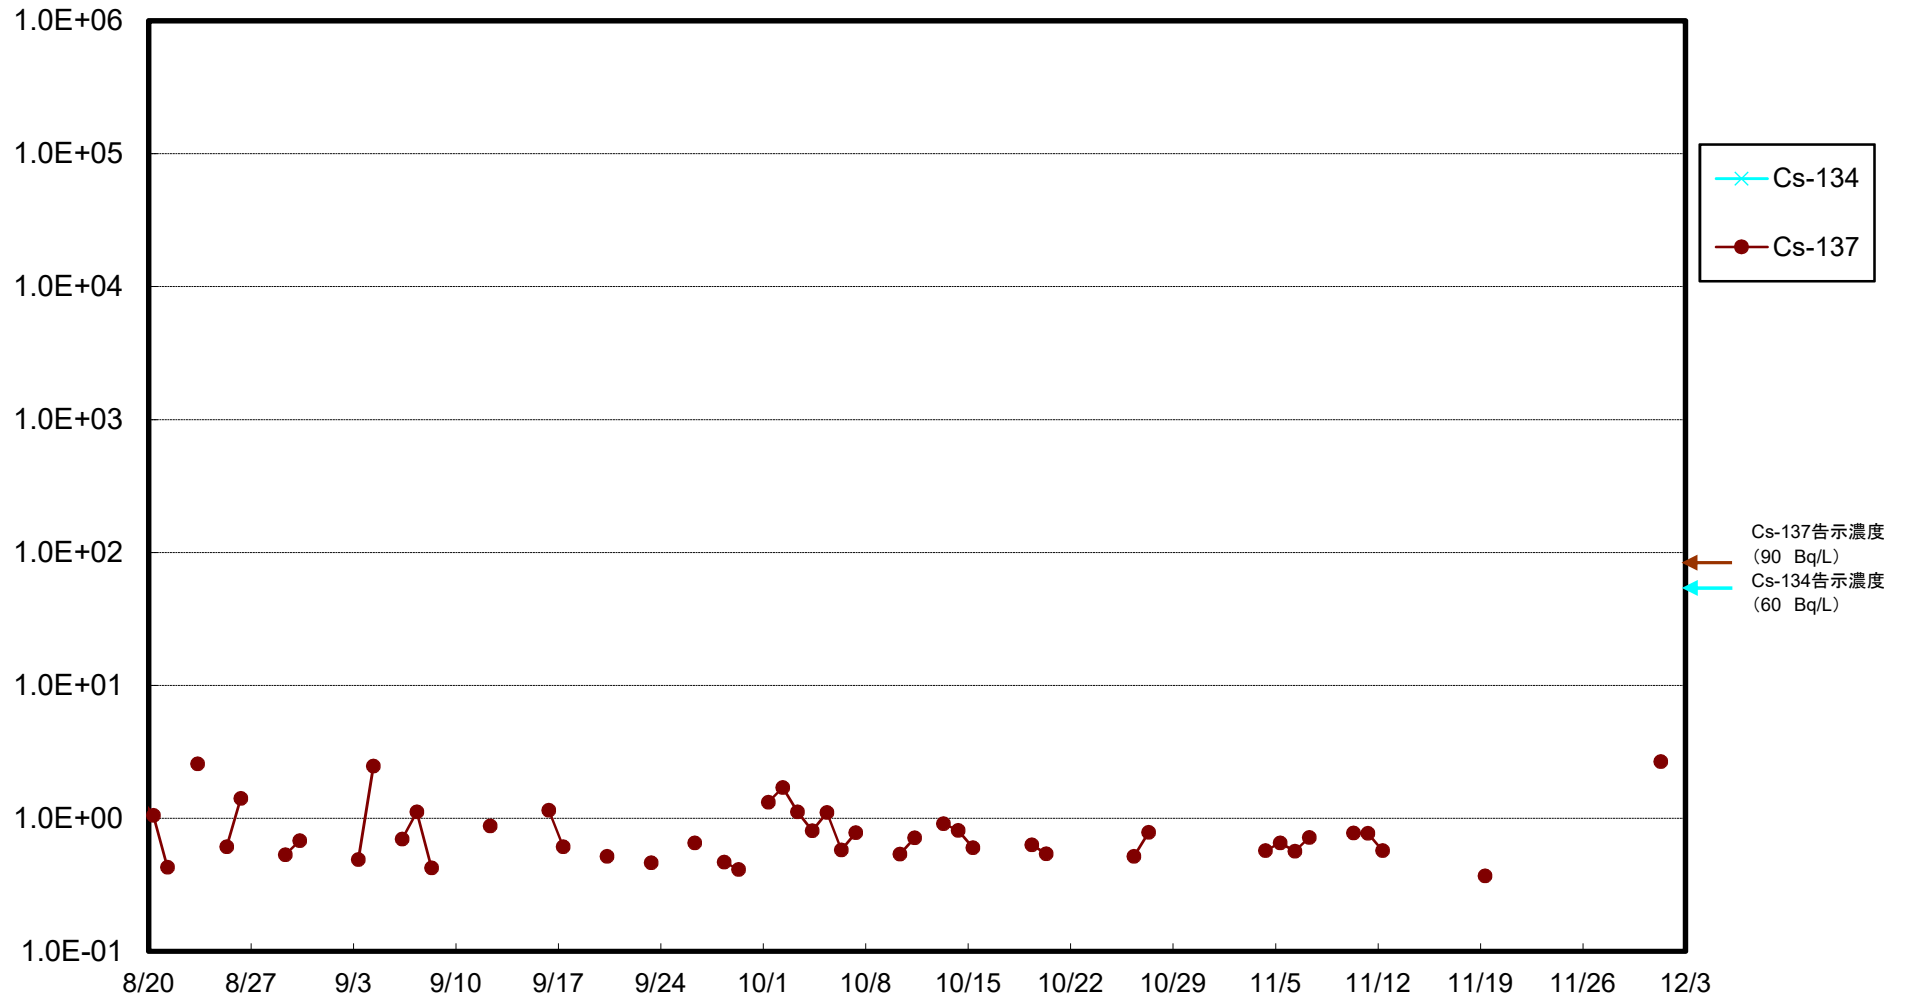

福島第一 5,6号機放水口北側(T-1) 海水放射能濃度(Bq/L)

福島第一 南放水口付近(T-2) 海水放射能濃度(Bq/L)

福島第一 物揚場前海水放射能濃度(Bq/L)

福島第一 1~4号機取水口内北側(東波除堤北側)海水放射能濃度(Bq/L)

福島第一 1~4号機取水口内南側(遮水壁前)海水放射能濃度(Bq/L)

福島第一 6号機取水口前海水放射能濃度(Bq/L)

# 福島第一 港湾口海水放射能濃度(Bq/L)