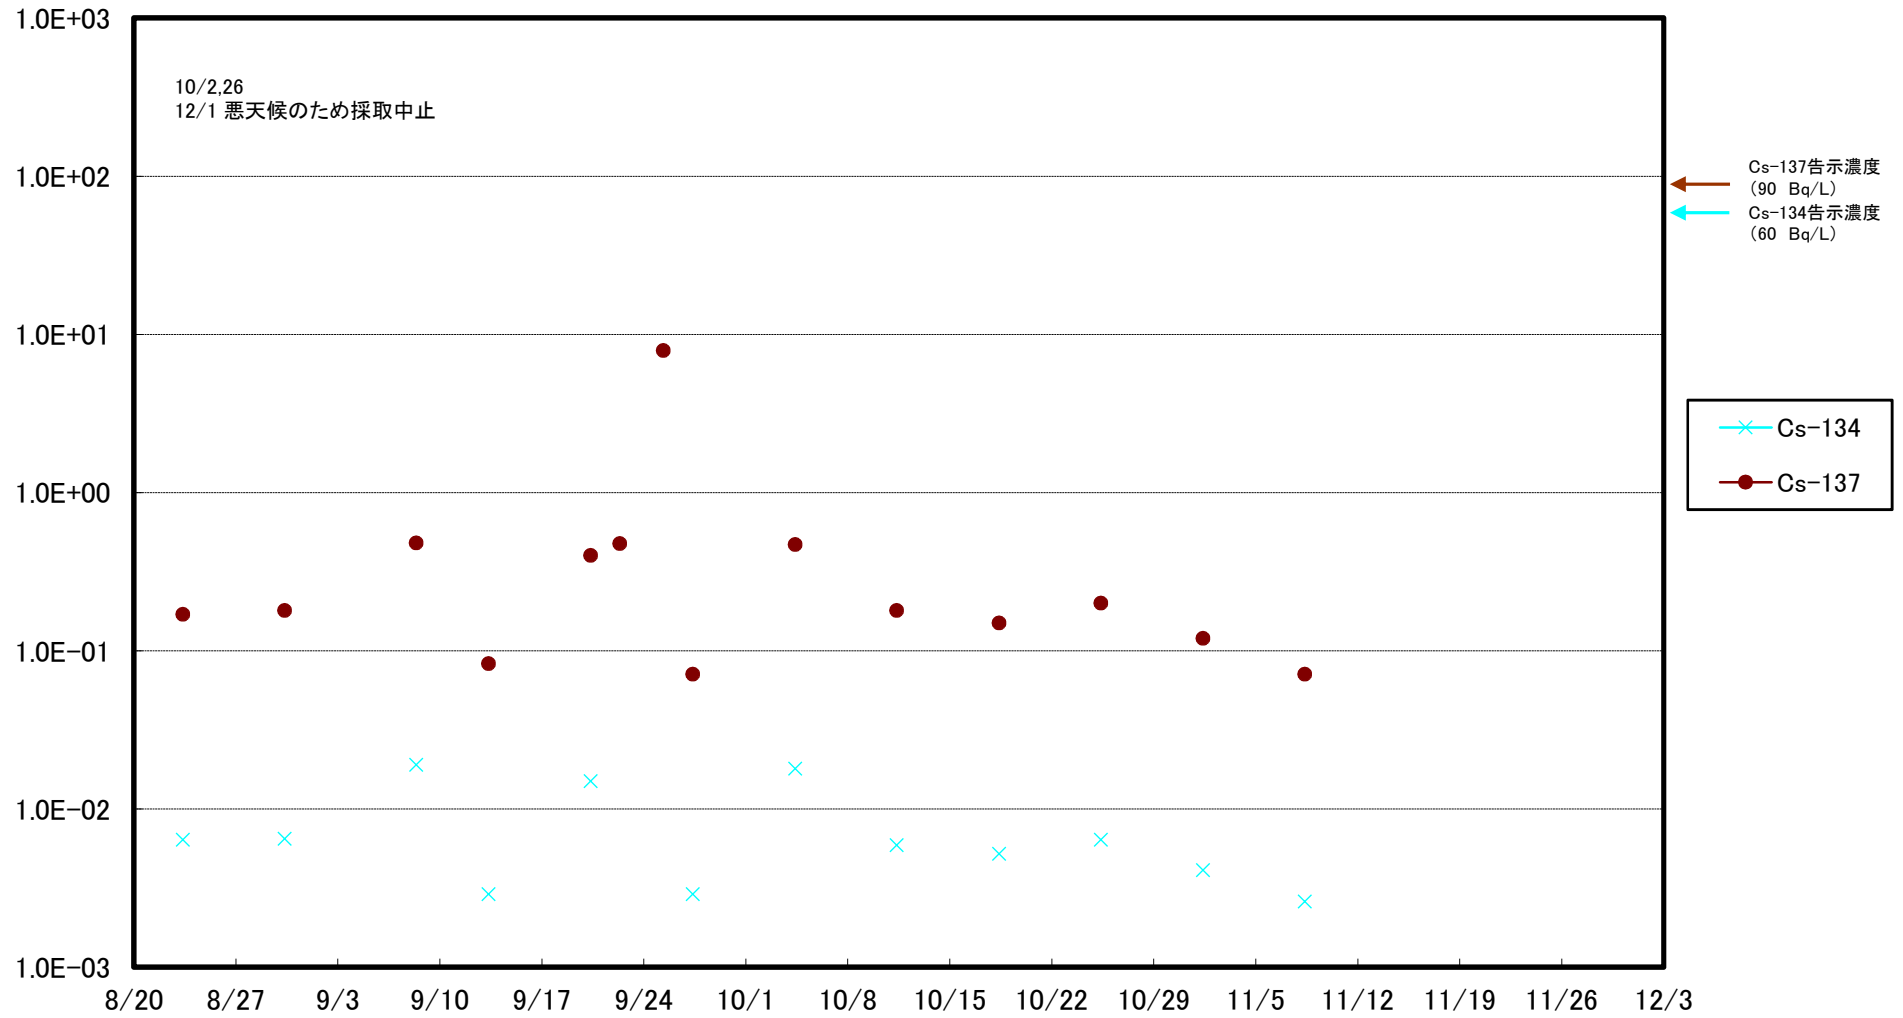

福島第一 5,6号機放水口北側(T-1) 海水放射能濃度(Bq/L)

福島第一 南放水口付近(T-2) 海水放射能濃度(Bq/L)

福島第一 物揚場前海水放射能濃度(Bq/L)

福島第一 1~4号機取水口内北側(東波除堤北側)海水放射能濃度(Bq/L)

福島第一 1~4号機取水口内南側(遮水壁前)海水放射能濃度(Bq/L)

福島第一 6号機取水口前海水放射能濃度(Bq/L)

# 福島第一 港湾口海水放射能濃度(Bq/L)