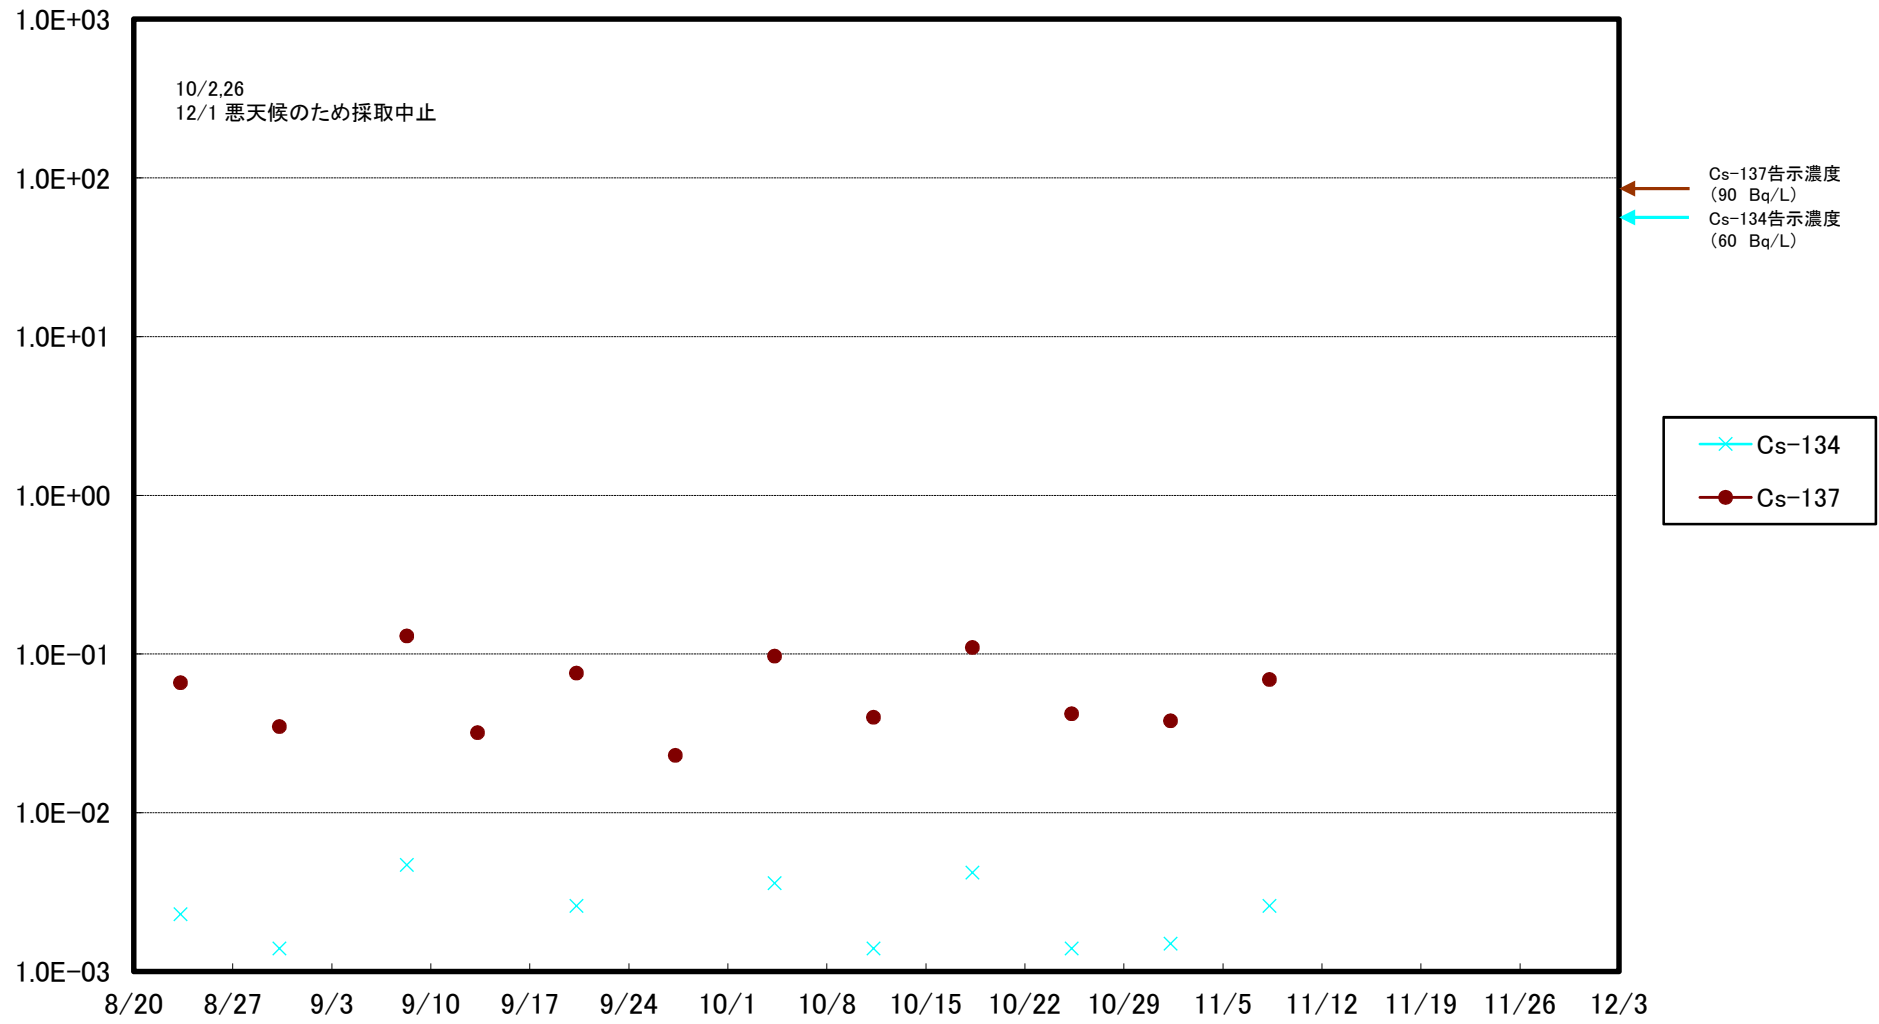

福島第一 5,6号機放水口北側(T-1) 海水放射能濃度(Bq/L)

福島第一 南放水口付近(T-2) 海水放射能濃度(Bq/L)

福島第一 物揚場前海水放射能濃度(Bq/L)

福島第一 1~4号機取水口内北側(東波除堤北側)海水放射能濃度(Bq/L)

福島第一 1~4号機取水口内南側(遮水壁前)海水放射能濃度(Bq/L)

福島第一 6号機取水口前海水放射能濃度(Bq/L)

# 福島第一 港湾口海水放射能濃度(Bq/L)