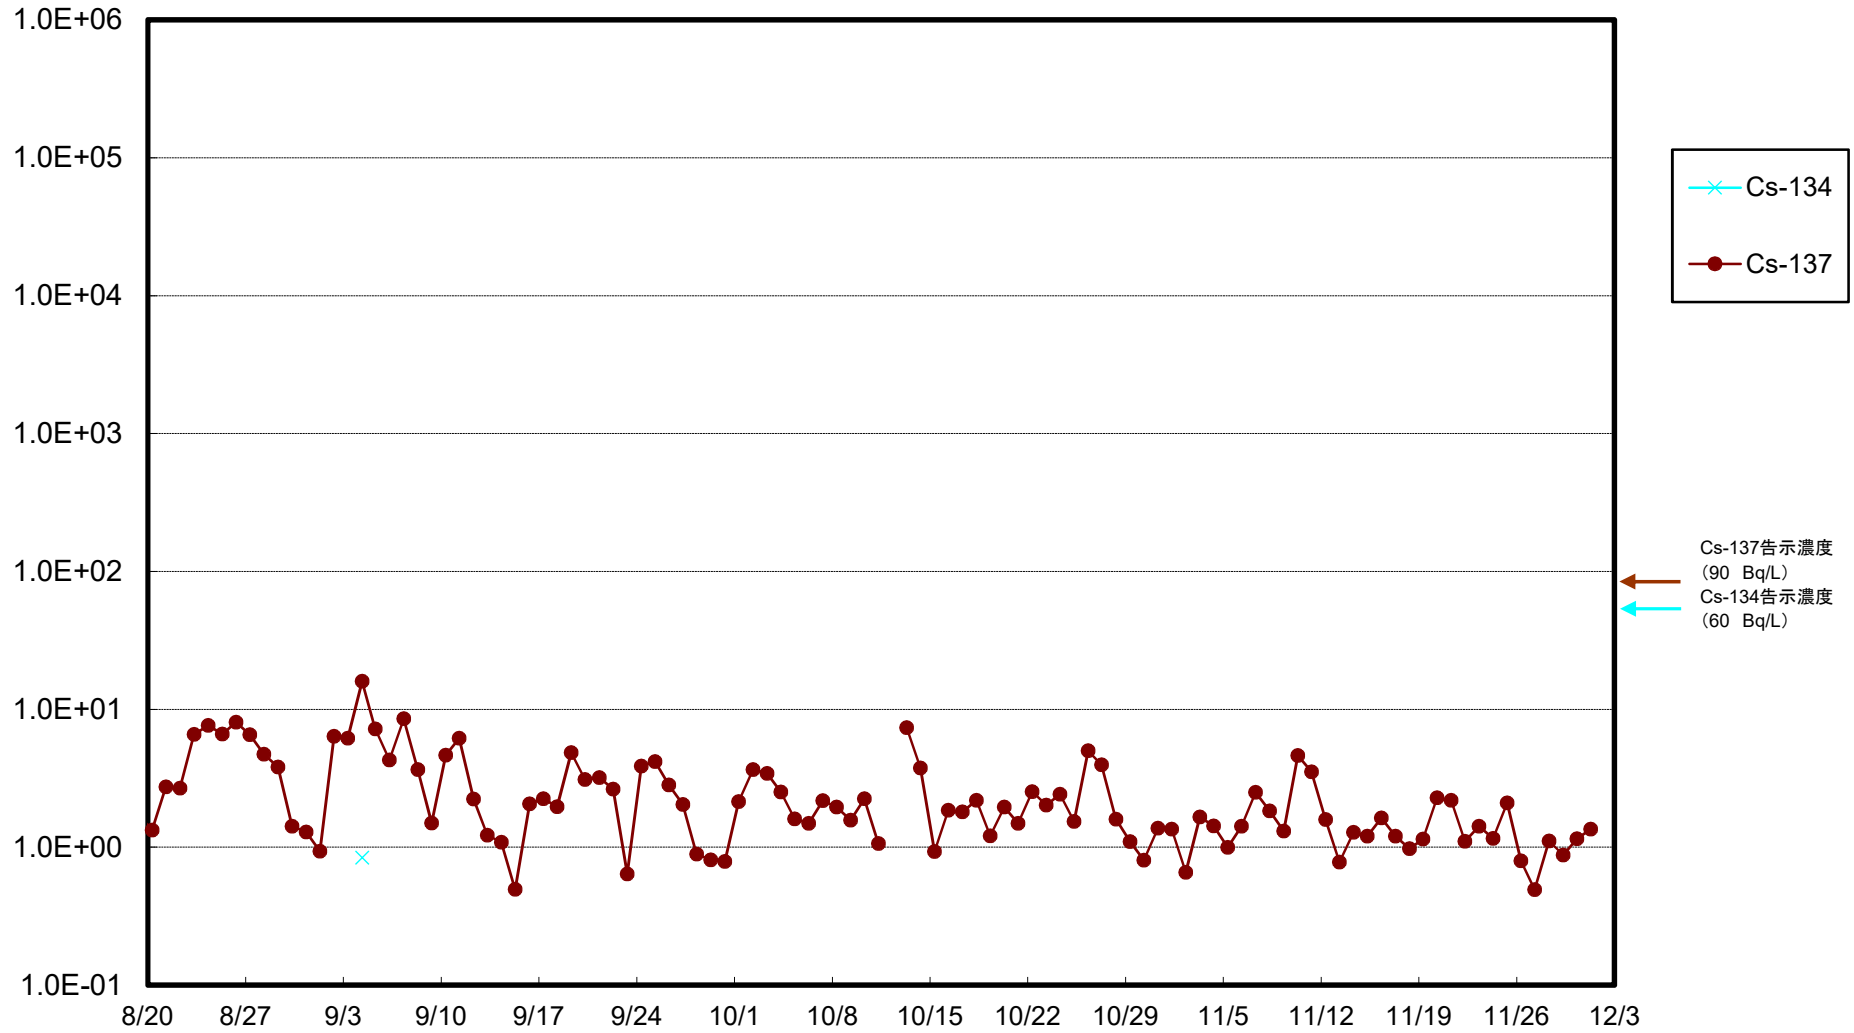

福島第一 5,6号機放水口北側(T-1) 海水放射能濃度(Bq/L)

福島第一 南放水口付近(T-2) 海水放射能濃度(Bq/L)

福島第一 物揚場前海水放射能濃度(Bq/L)

福島第一 1~4号機取水口内北側(東波除堤北側)海水放射能濃度(Bq/L)

福島第一 1~4号機取水口内南側(遮水壁前)海水放射能濃度(Bq/L)

福島第一 6号機取水口前海水放射能濃度(Bq/L)

# 福島第一 港湾口海水放射能濃度(Bq/L)