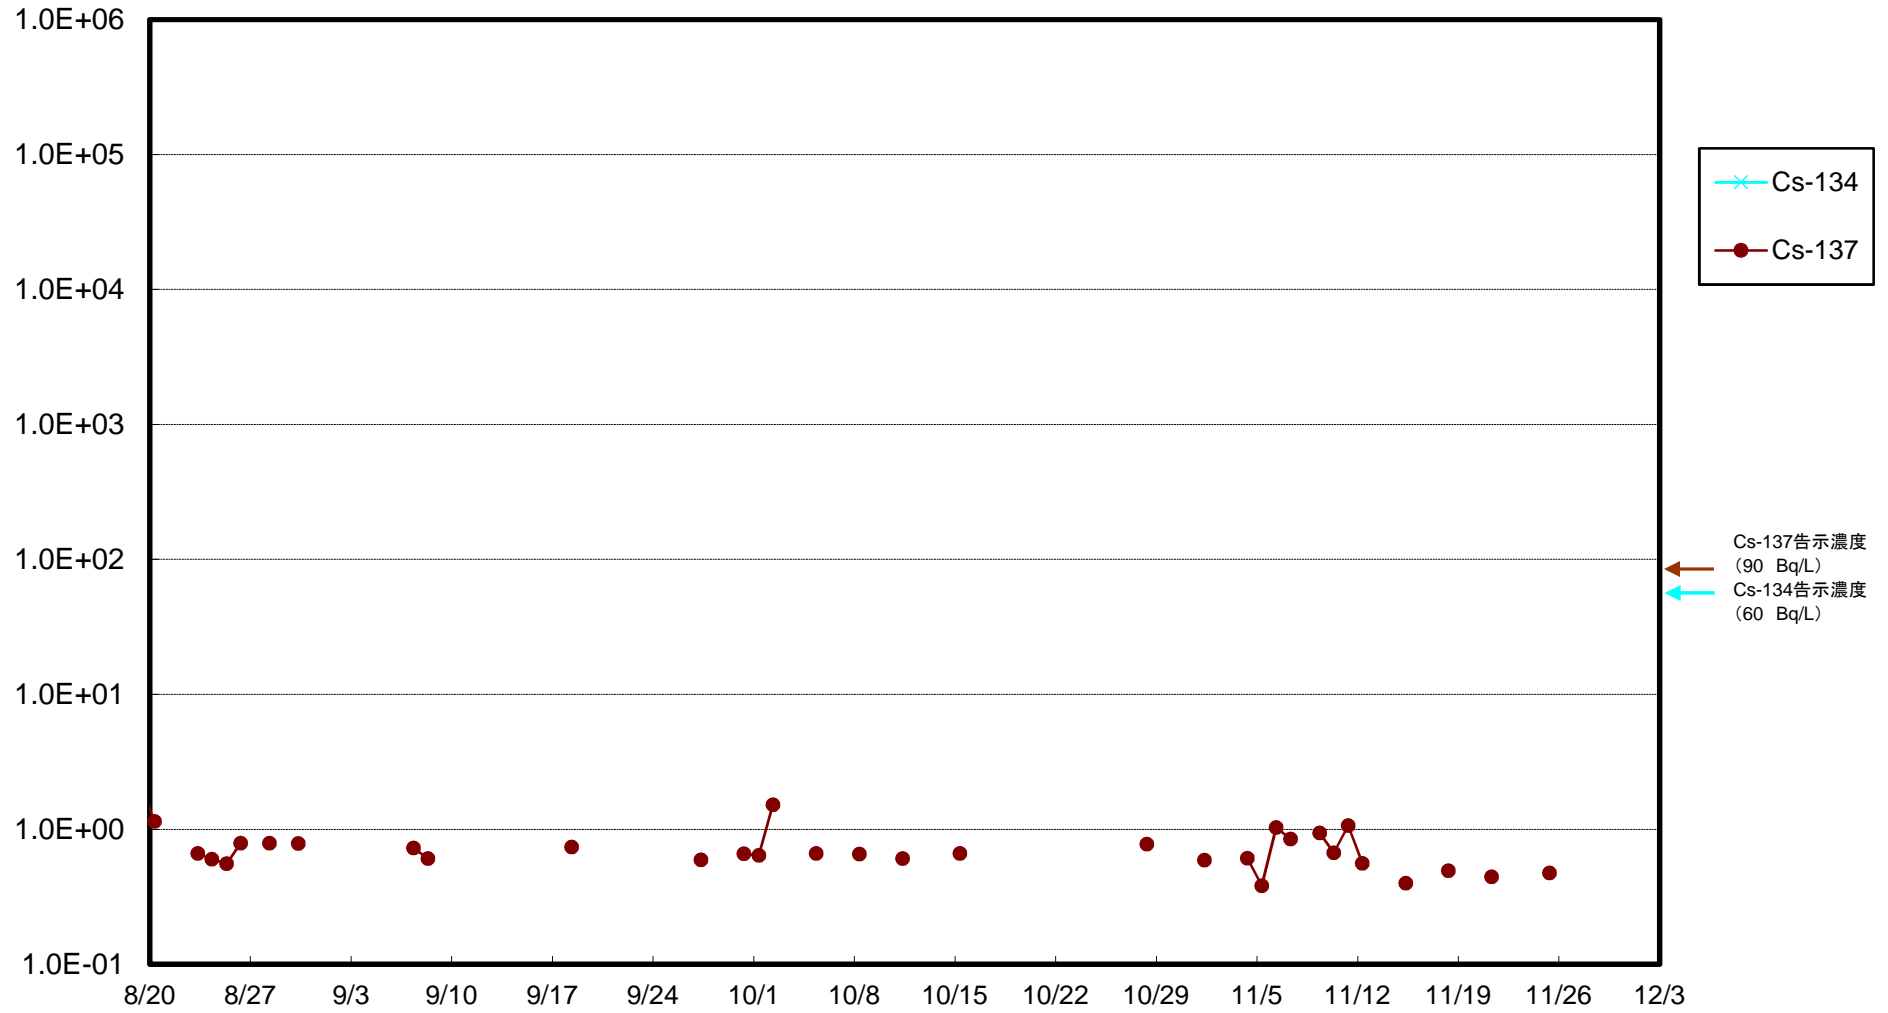

福島第一 5,6号機放水口北側(T-1) 海水放射能濃度(Bq/L)

福島第一 南放水口付近(T-2) 海水放射能濃度(Bq/L)

福島第一 物揚場前海水放射能濃度(Bq/L)

福島第一 1~4号機取水口内北側(東波除堤北側)海水放射能濃度(Bq/L)

福島第一 1~4号機取水口内南側(遮水壁前)海水放射能濃度(Bq/L)

福島第一 6号機取水口前海水放射能濃度(Bq/L)

福島第一 港湾口海水放射能濃度 (Bq/L)