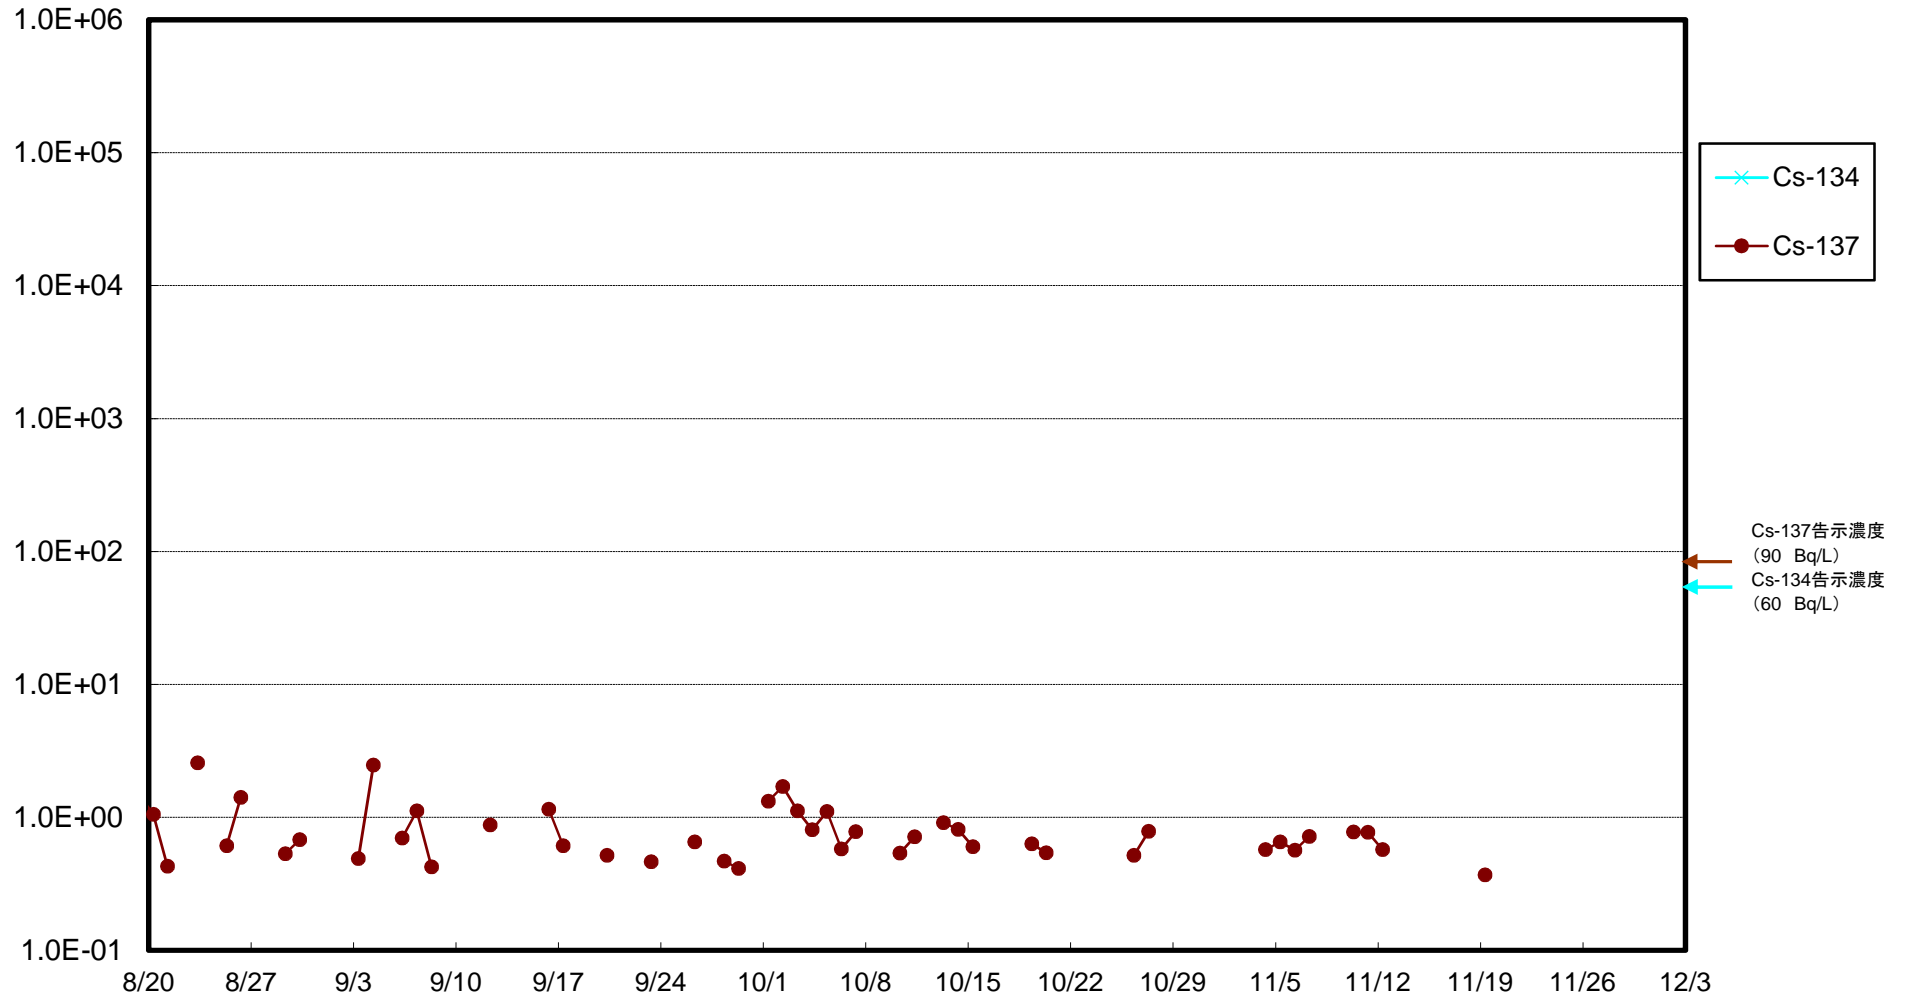

福島第一 5,6号機放水口北側(T-1) 海水放射能濃度(Bq/L)

福島第一 南放水口付近(T-2) 海水放射能濃度(Bq/L)

福島第一 物揚場前海水放射能濃度(Bq/L)

福島第一 1~4号機取水口内北側(東波除堤北側)海水放射能濃度(Bq/L)

福島第一 1~4号機取水口内南側(遮水壁前)海水放射能濃度(Bq/L)

福島第一 6号機取水口前海水放射能濃度(Bq/L)

福島第一 港湾口海水放射能濃度 (Bq/L)