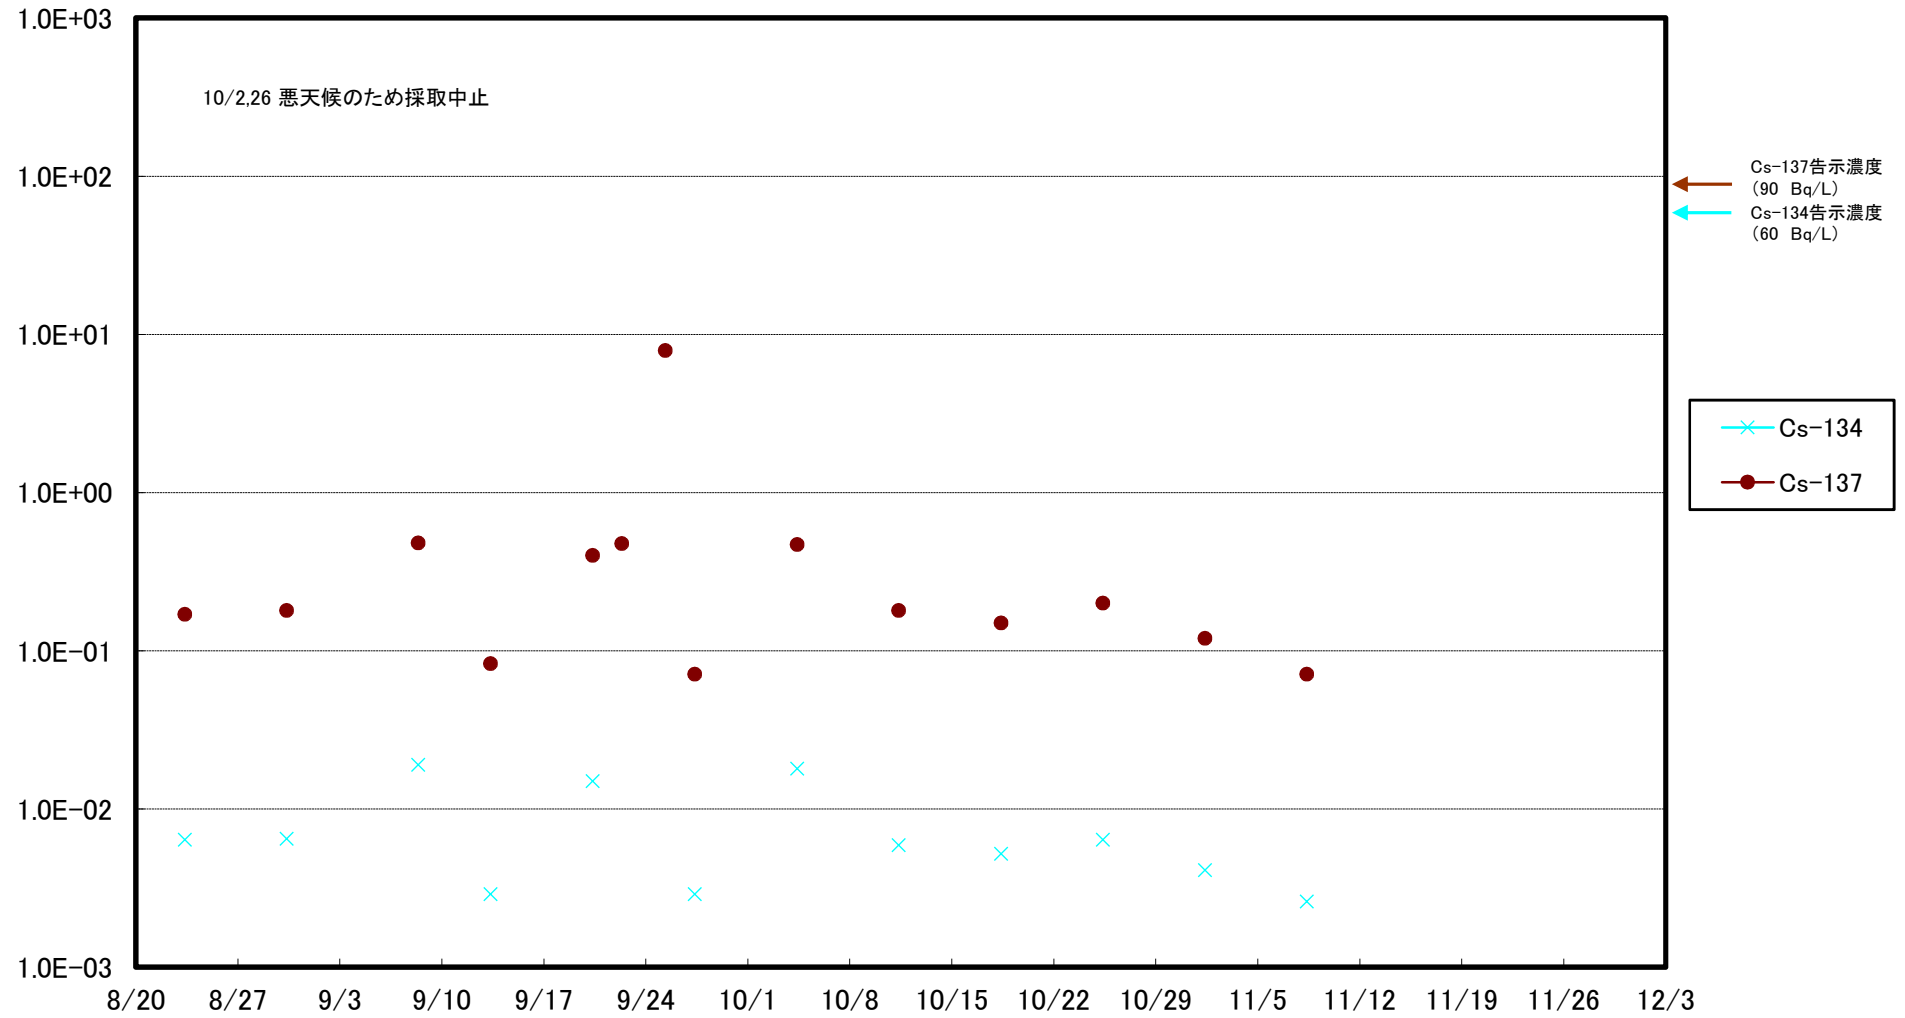

福島第一 5,6号機放水口北側(T-1) 海水放射能濃度(Bq/L)

福島第一 南放水口付近(T-2) 海水放射能濃度(Bq/L)

福島第一 物揚場前海水放射能濃度(Bq/L)

福島第一 1~4号機取水口内北側(東波除堤北側)海水放射能濃度(Bq/L)

福島第一 1~4号機取水口内南側(遮水壁前)海水放射能濃度(Bq/L)

福島第一 6号機取水口前海水放射能濃度(Bq/L)

福島第一 港湾口海水放射能濃度 (Bq/L)