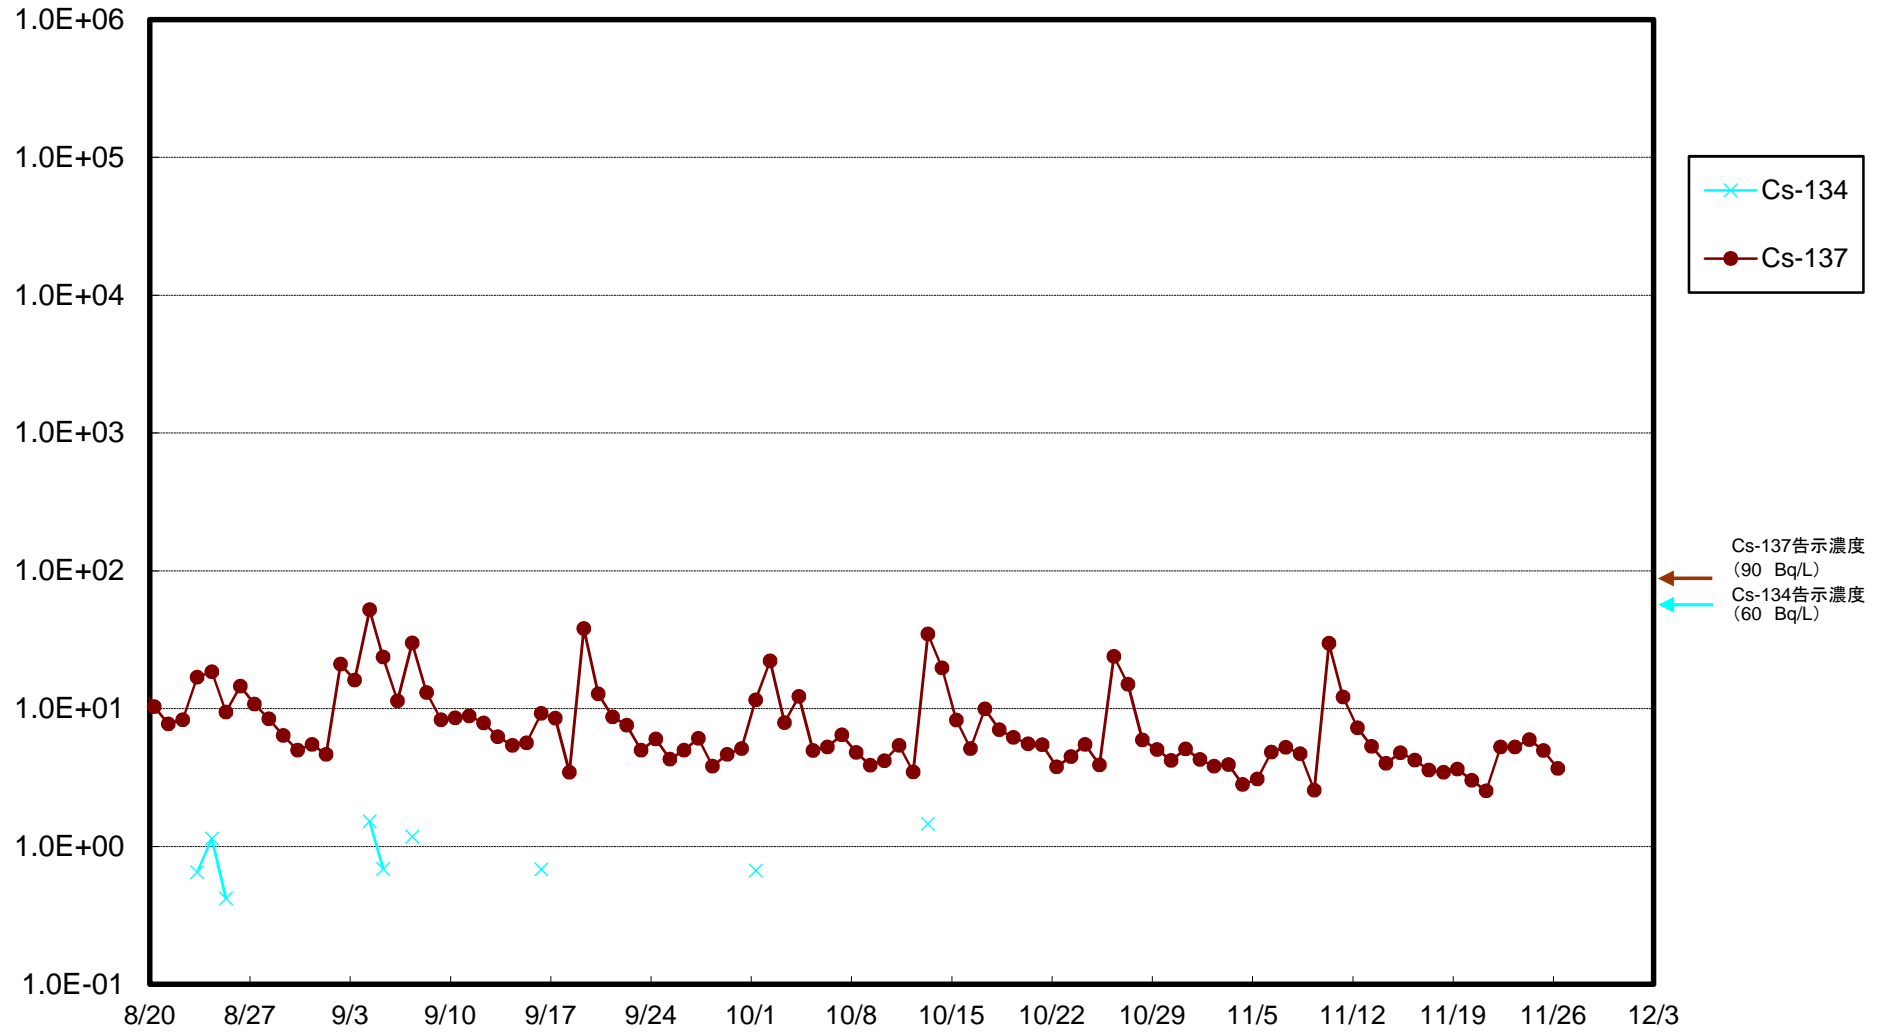

福島第一 5,6号機放水口北側(T-1) 海水放射能濃度(Bq/L)

福島第一 南放水口付近(T-2) 海水放射能濃度(Bq/L)

福島第一 物揚場前海水放射能濃度(Bq/L)

福島第一 1~4号機取水口内北側(東波除堤北側)海水放射能濃度(Bq/L)

福島第一 1~4号機取水口内南側(遮水壁前)海水放射能濃度(Bq/L)

福島第一 6号機取水口前海水放射能濃度(Bq/L)

福島第一 港湾口海水放射能濃度 (Bq/L)