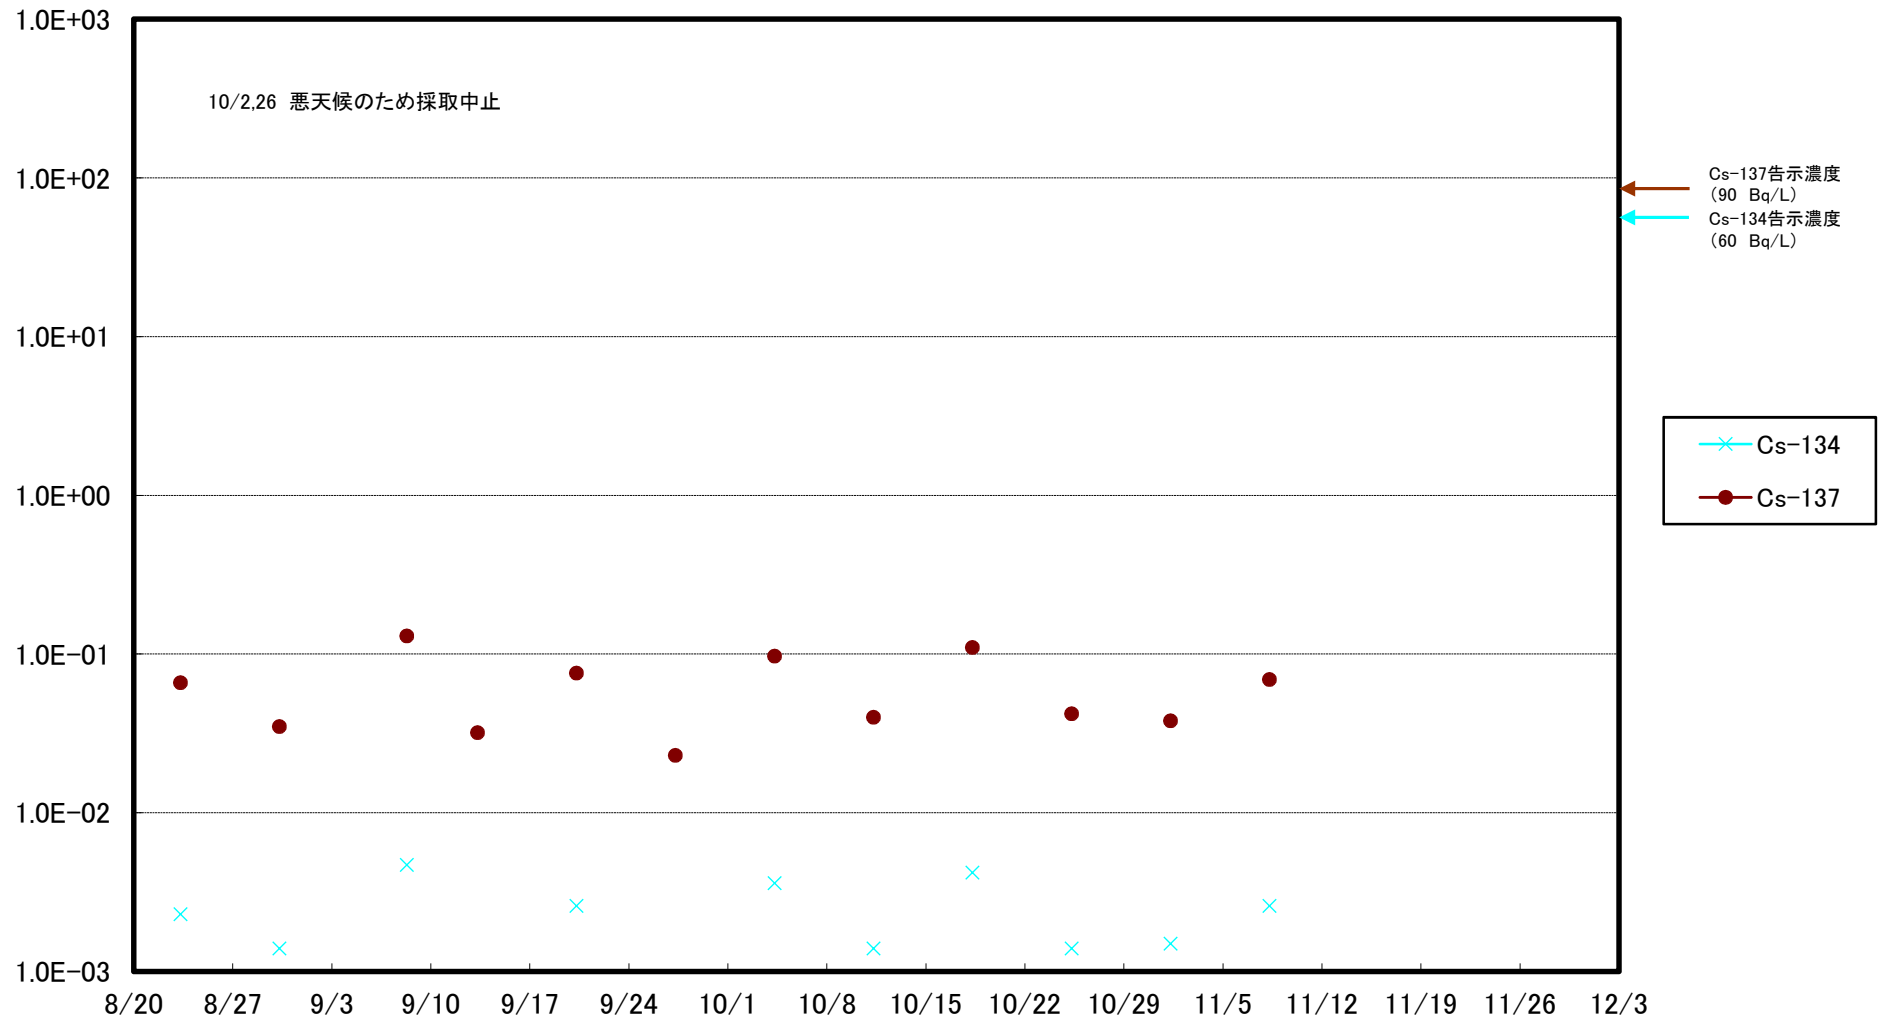

福島第一 5,6号機放水口北側(T-1) 海水放射能濃度(Bq/L)

福島第一 南放水口付近(T-2) 海水放射能濃度(Bq/L)

福島第一 物揚場前海水放射能濃度(Bq/L)

福島第一 1~4号機取水口内北側(東波除堤北側)海水放射能濃度(Bq/L)

福島第一 1~4号機取水口内南側(遮水壁前)海水放射能濃度(Bq/L)

福島第一 6号機取水口前海水放射能濃度(Bq/L)

福島第一 港湾口海水放射能濃度 (Bq/L)