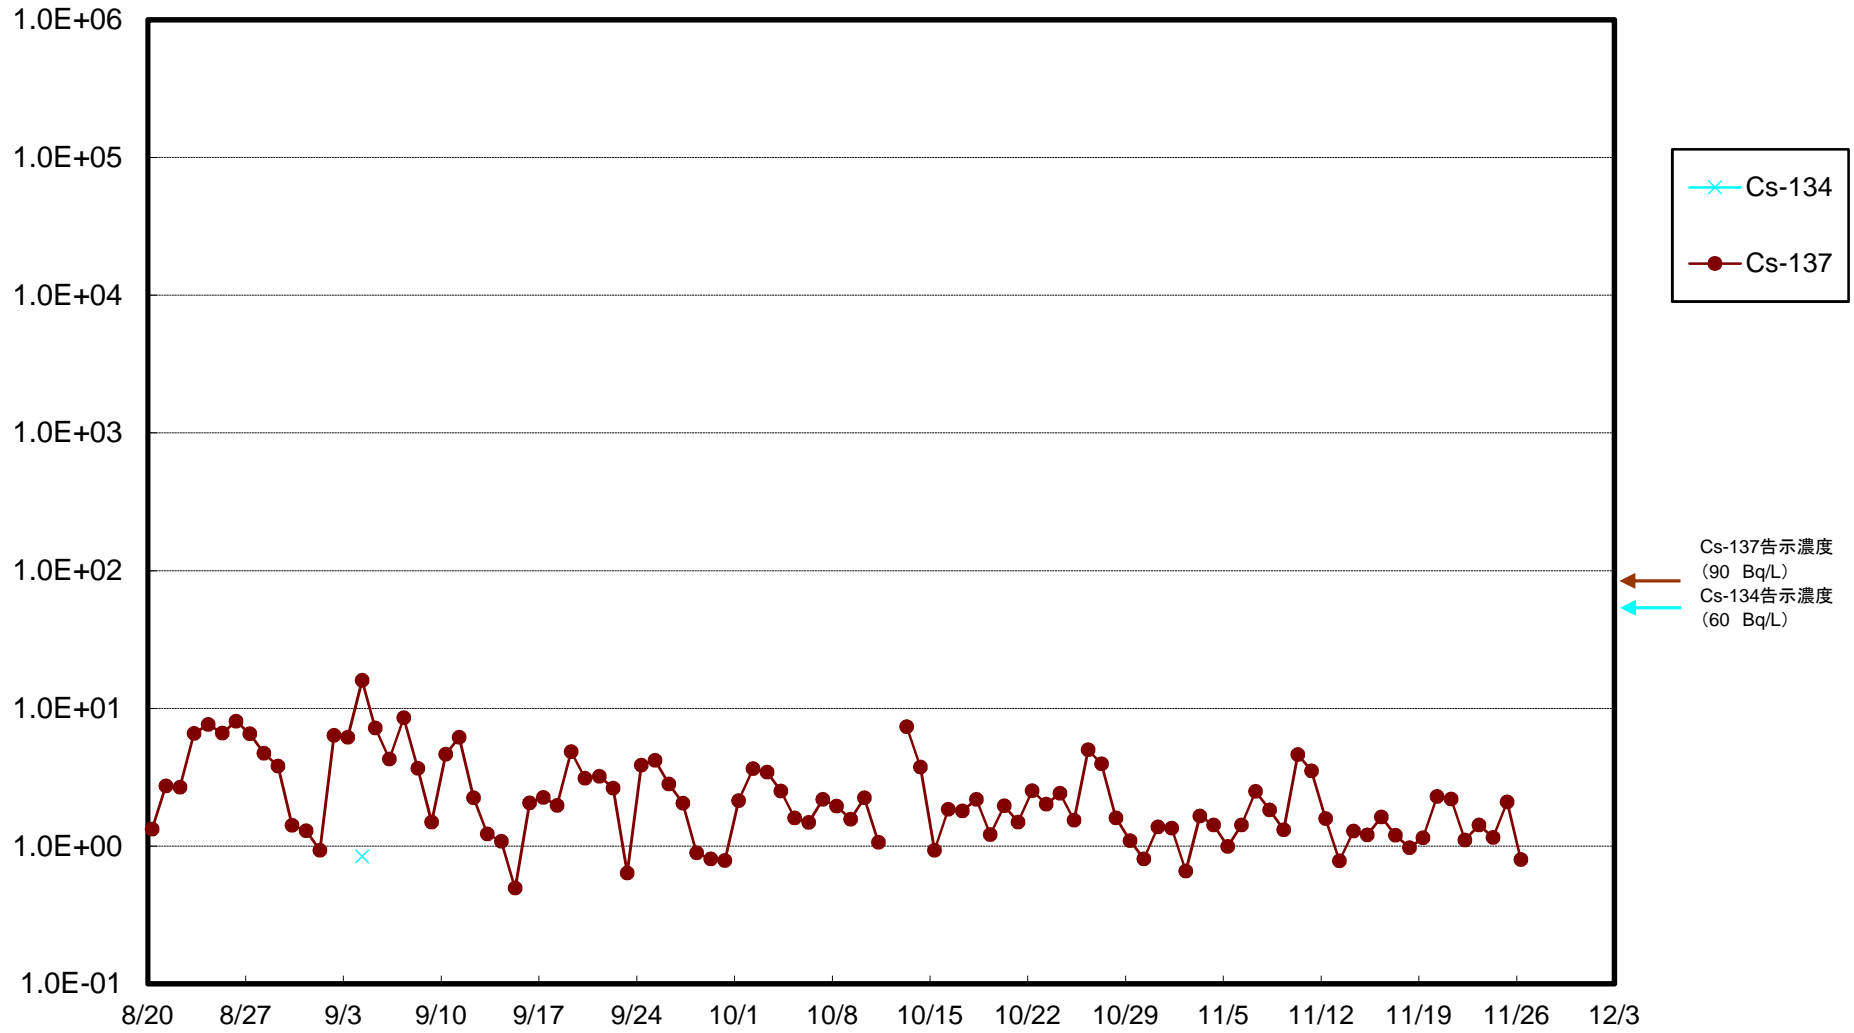

福島第一 5,6号機放水口北側(T-1) 海水放射能濃度(Bq/L)

福島第一 南放水口付近(T-2) 海水放射能濃度(Bq/L)

福島第一 物揚場前海水放射能濃度(Bq/L)

福島第一 1~4号機取水口内北側(東波除堤北側)海水放射能濃度(Bq/L)

福島第一 1~4号機取水口内南側(遮水壁前)海水放射能濃度(Bq/L)

福島第一 6号機取水口前海水放射能濃度(Bq/L)

福島第一 港湾口海水放射能濃度 (Bq/L)