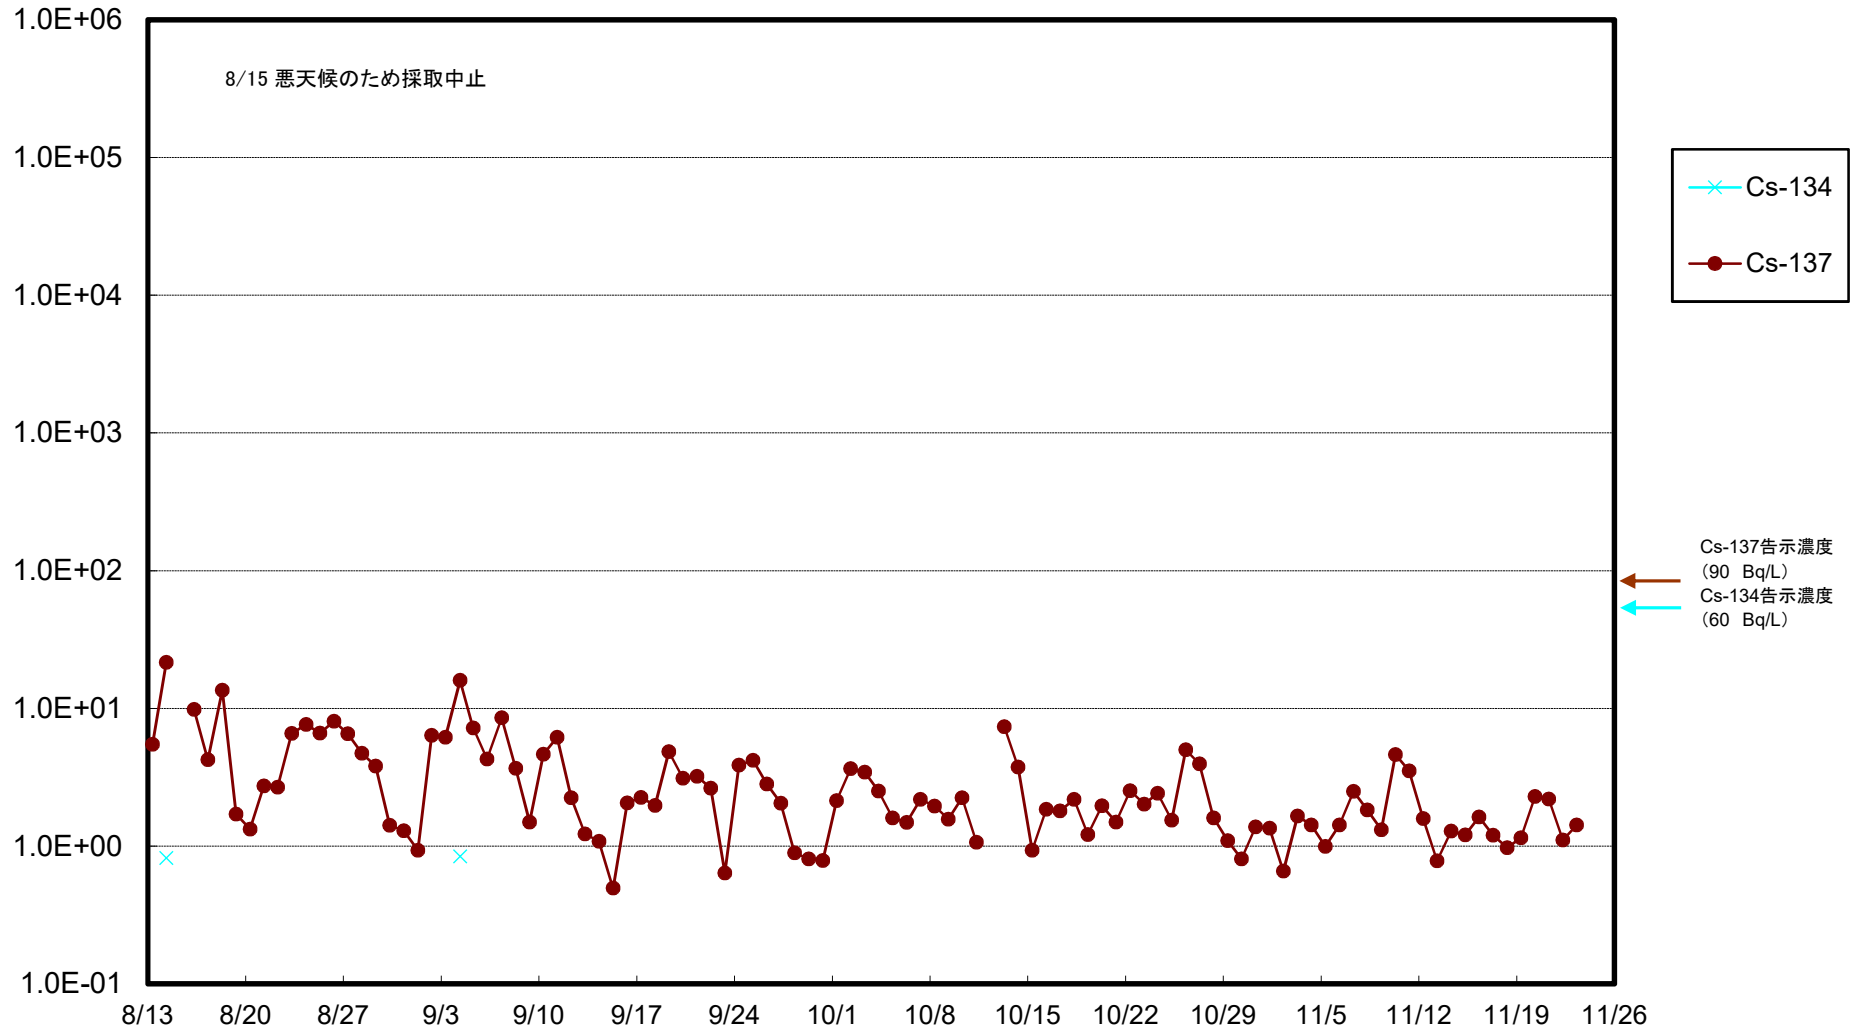

福島第一 5,6号機放水口北側(T-1) 海水放射能濃度(Bq/L)

福島第一 南放水口付近(T-2) 海水放射能濃度(Bq/L)

福島第一 物揚場前海水放射能濃度(Bq/L)

福島第一 1~4号機取水口内北側(東波除堤北側)海水放射能濃度(Bq/L)

福島第一 1~4号機取水口内南側(遮水壁前)海水放射能濃度(Bq/L)

福島第一 6号機取水口前海水放射能濃度(Bq/L)

福島第一 港湾口海水放射能濃度(Bq/L)