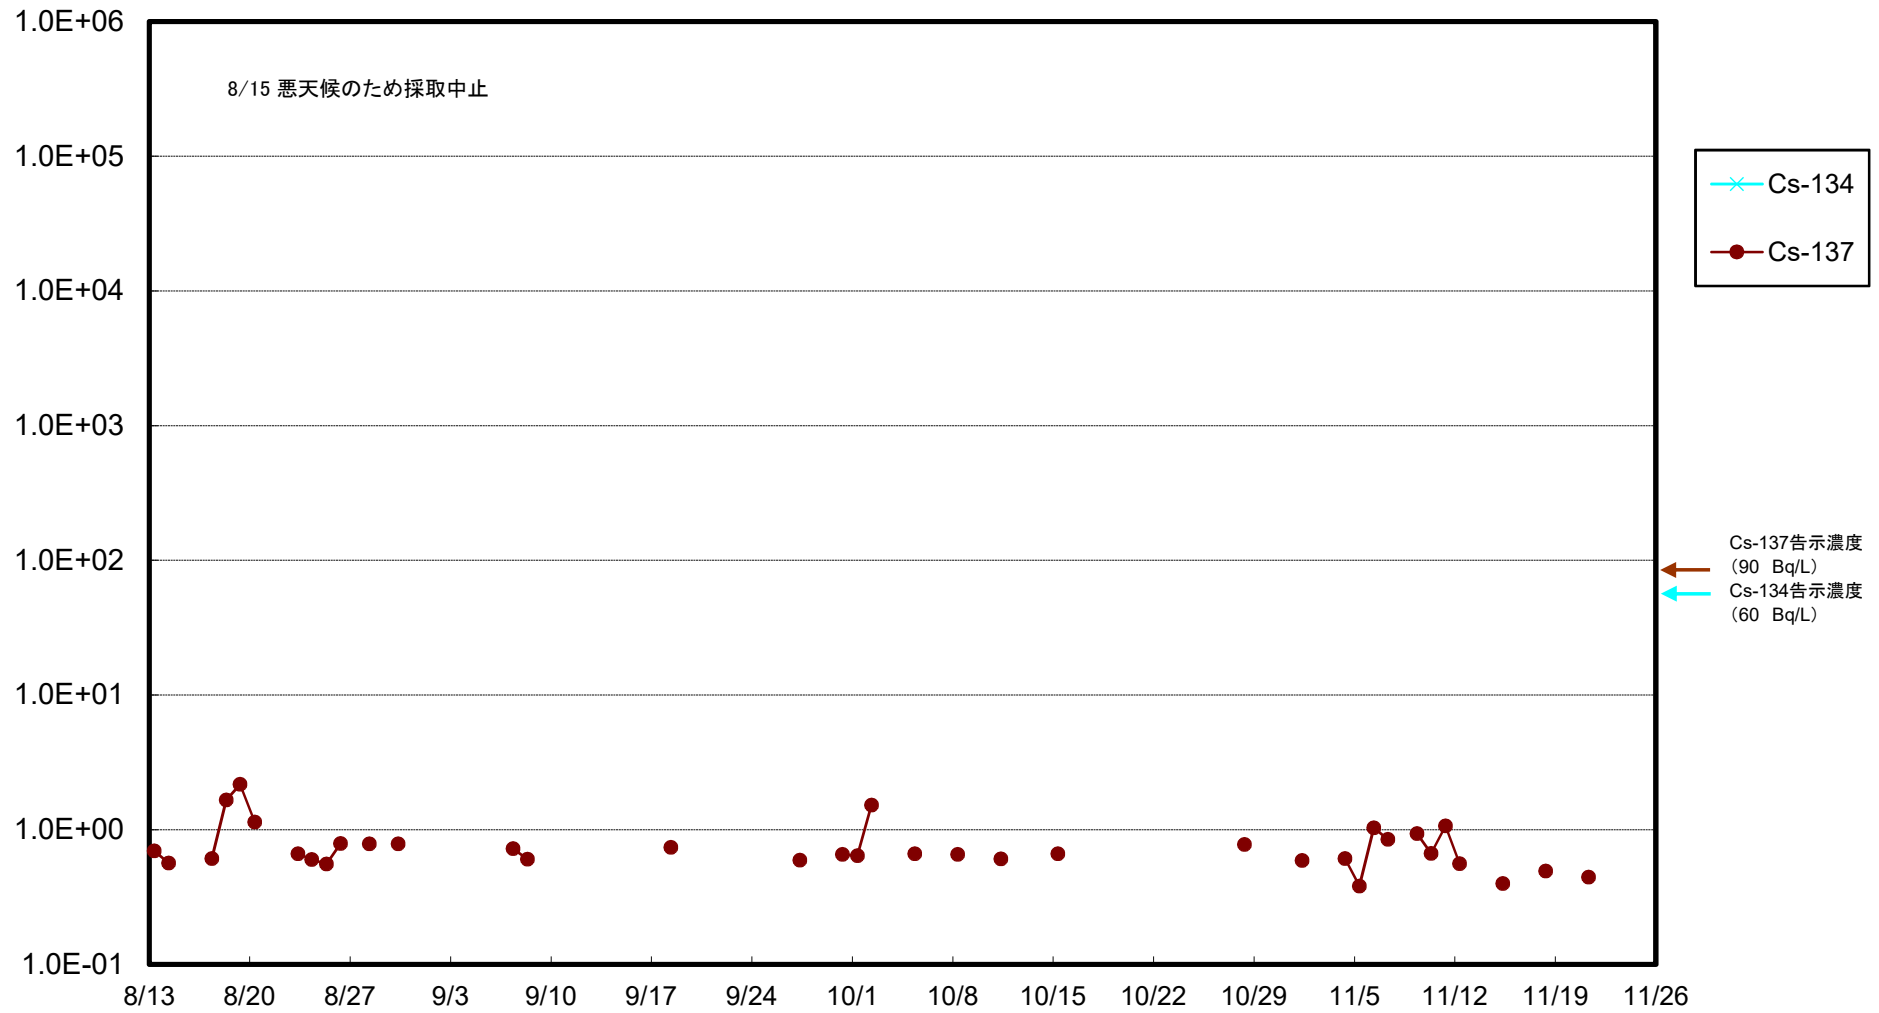

福島第一 5,6号機放水口北側(T-1) 海水放射能濃度(Bq/L)

福島第一 南放水口付近(T-2) 海水放射能濃度(Bq/L)

福島第一 物揚場前海水放射能濃度(Bq/L)

福島第一 1~4号機取水口内北側(東波除堤北側)海水放射能濃度(Bq/L)

福島第一 1~4号機取水口内南側(遮水壁前)海水放射能濃度(Bq/L)

福島第一 6号機取水口前海水放射能濃度(Bq/L)

福島第一 港湾口海水放射能濃度(Bq/L)