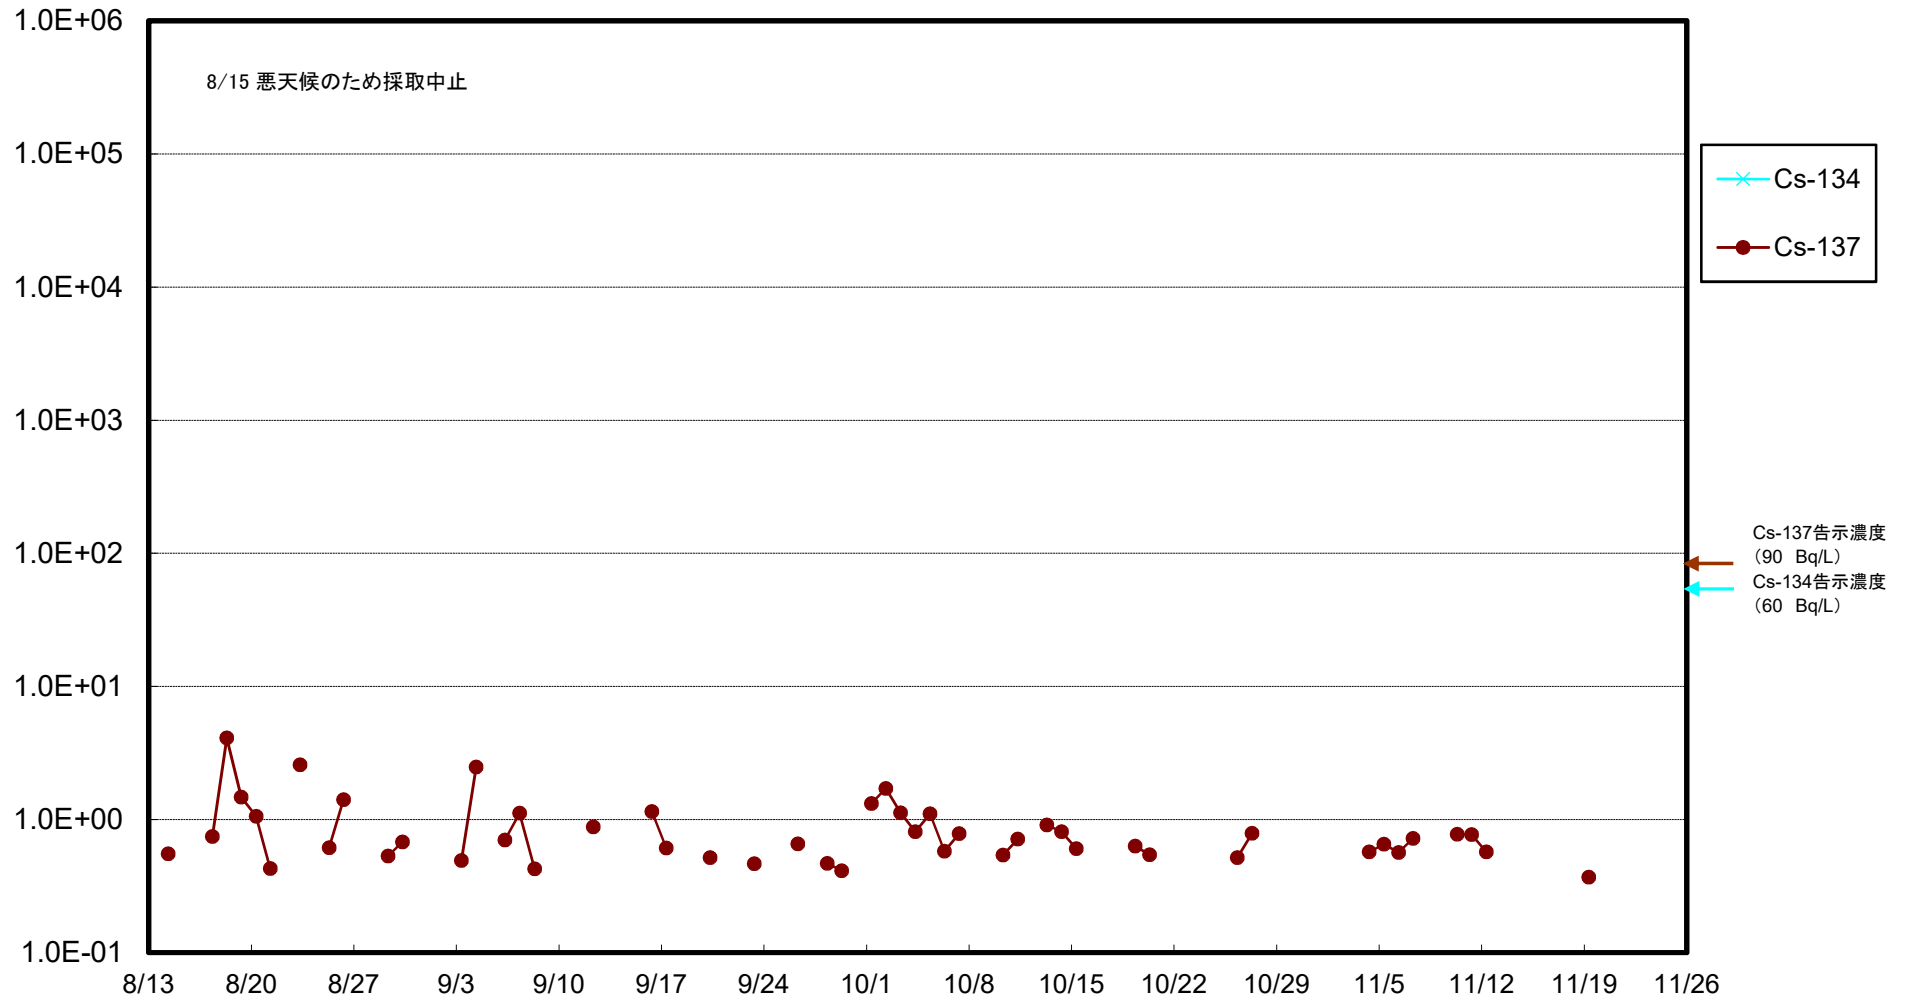

福島第一 5,6号機放水口北側(T-1) 海水放射能濃度(Bq/L)

福島第一 南放水口付近(T-2) 海水放射能濃度(Bq/L)

福島第一 物揚場前海水放射能濃度(Bq/L)

福島第一 1~4号機取水口内北側(東波除堤北側)海水放射能濃度(Bq/L)

福島第一 1~4号機取水口内南側(遮水壁前)海水放射能濃度(Bq/L)

福島第一 6号機取水口前海水放射能濃度(Bq/L)

福島第一 港湾口海水放射能濃度(Bq/L)