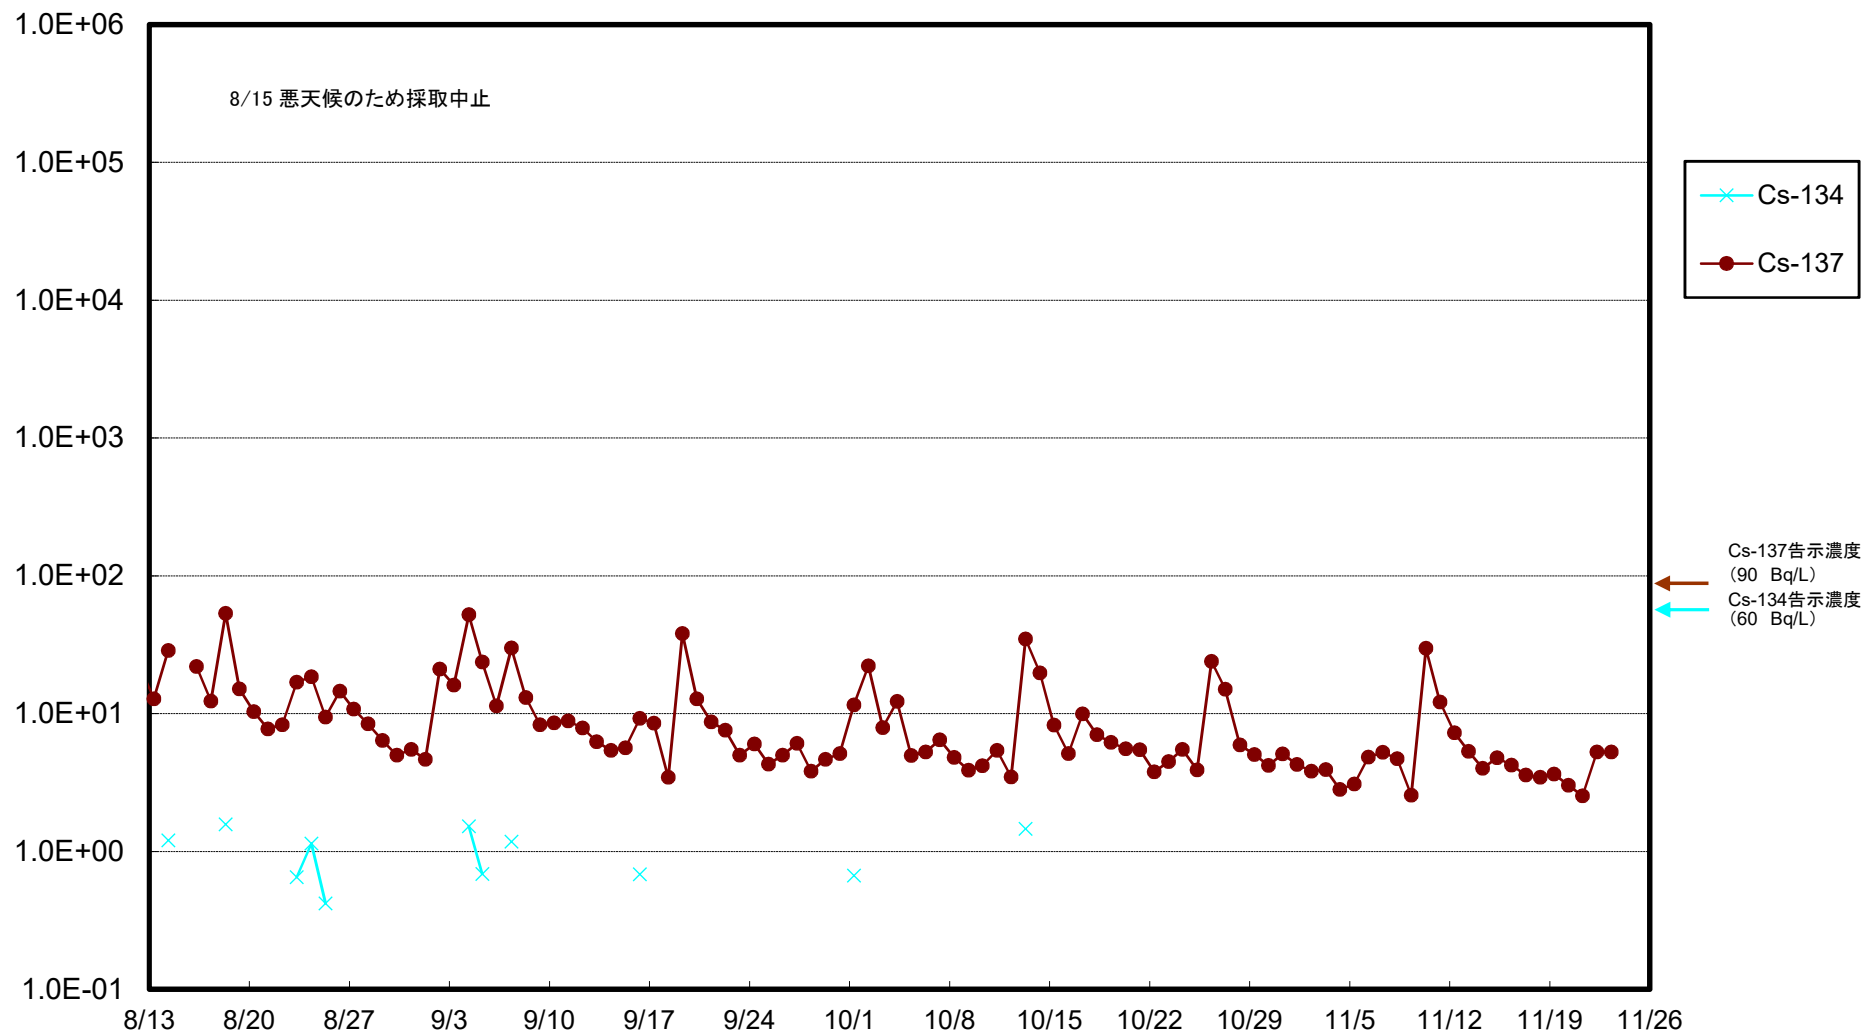

福島第一 5,6号機放水口北側(T-1) 海水放射能濃度(Bq/L)

福島第一 南放水口付近(T-2) 海水放射能濃度(Bq/L)

福島第一 物揚場前海水放射能濃度(Bq/L)

福島第一 1~4号機取水口内北側(東波除堤北側)海水放射能濃度(Bq/L)

福島第一 1~4号機取水口内南側(遮水壁前)海水放射能濃度(Bq/L)

福島第一 6号機取水口前海水放射能濃度(Bq/L)

福島第一 港湾口海水放射能濃度(Bq/L)