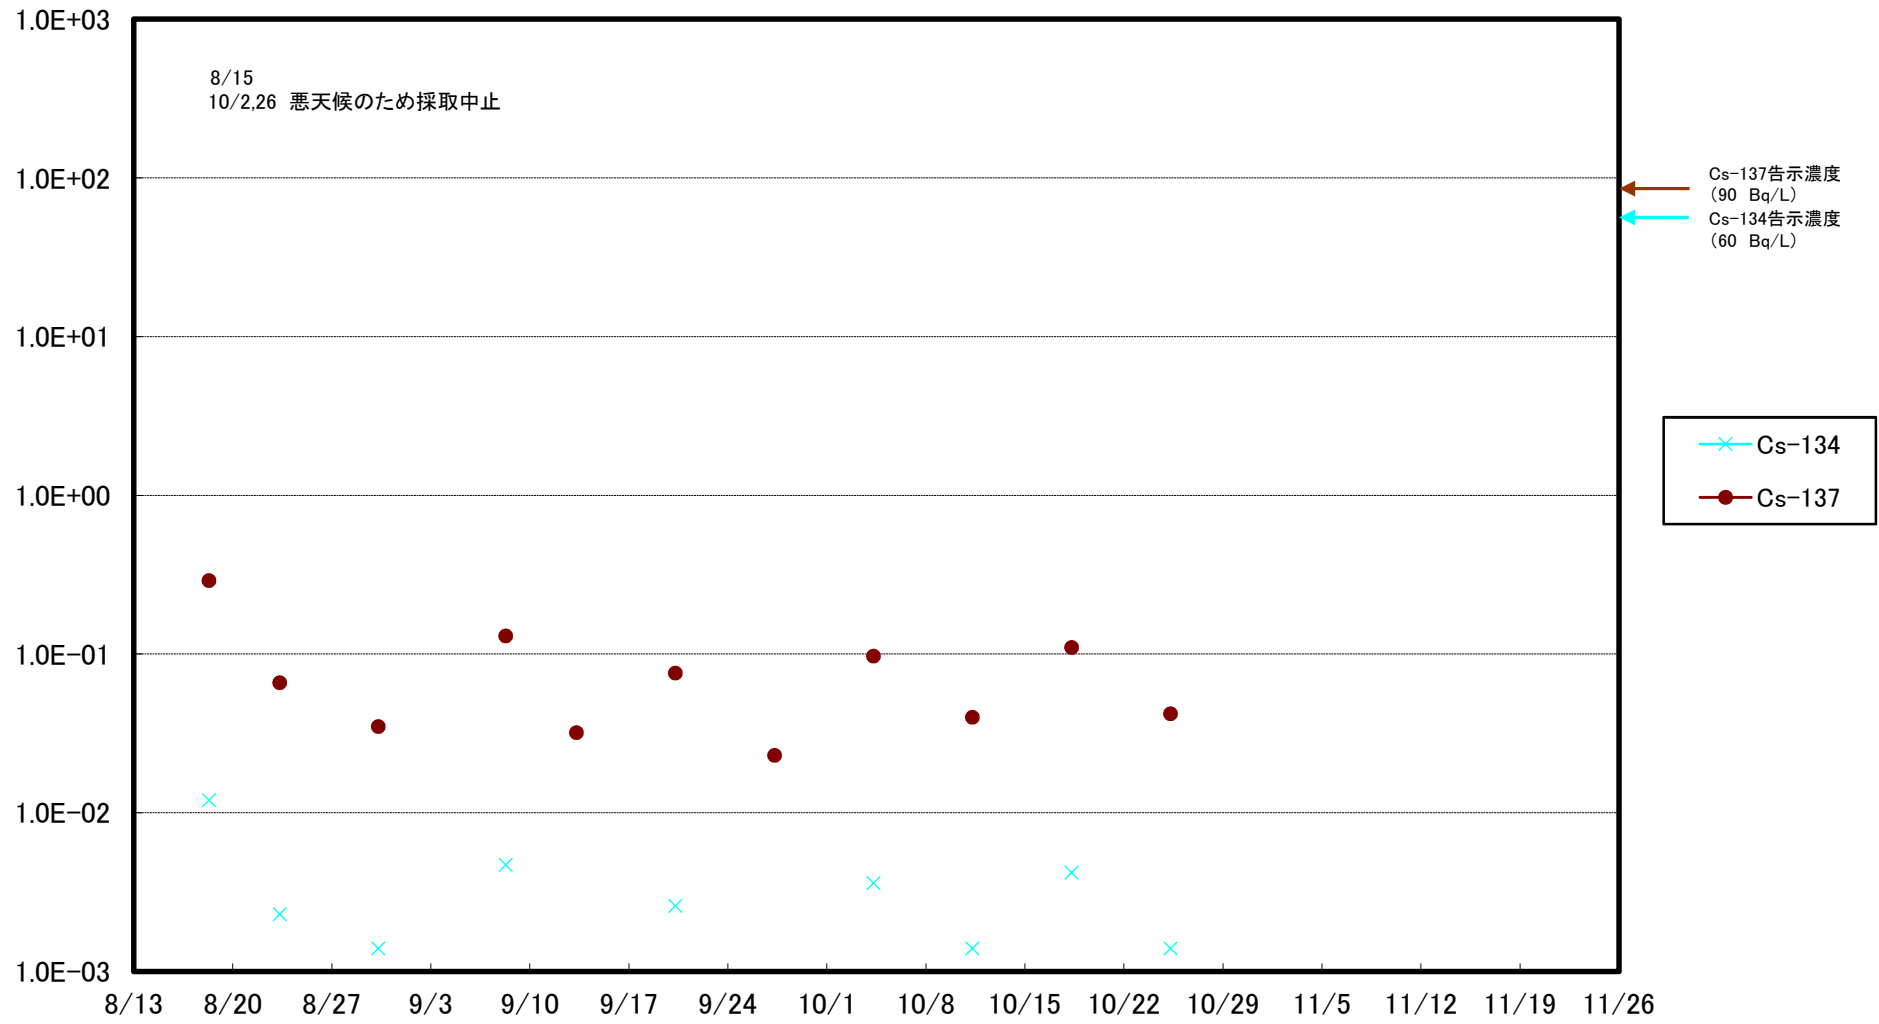

福島第一 5,6号機放水口北側(T-1) 海水放射能濃度(Bq/L)

福島第一 南放水口付近(T-2) 海水放射能濃度(Bq/L)

福島第一 物揚場前海水放射能濃度(Bq/L)

福島第一 1~4号機取水口内北側(東波除堤北側)海水放射能濃度(Bq/L)

福島第一 1~4号機取水口内南側(遮水壁前)海水放射能濃度(Bq/L)

福島第一 6号機取水口前海水放射能濃度(Bq/L)

福島第一 港湾口海水放射能濃度(Bq/L)