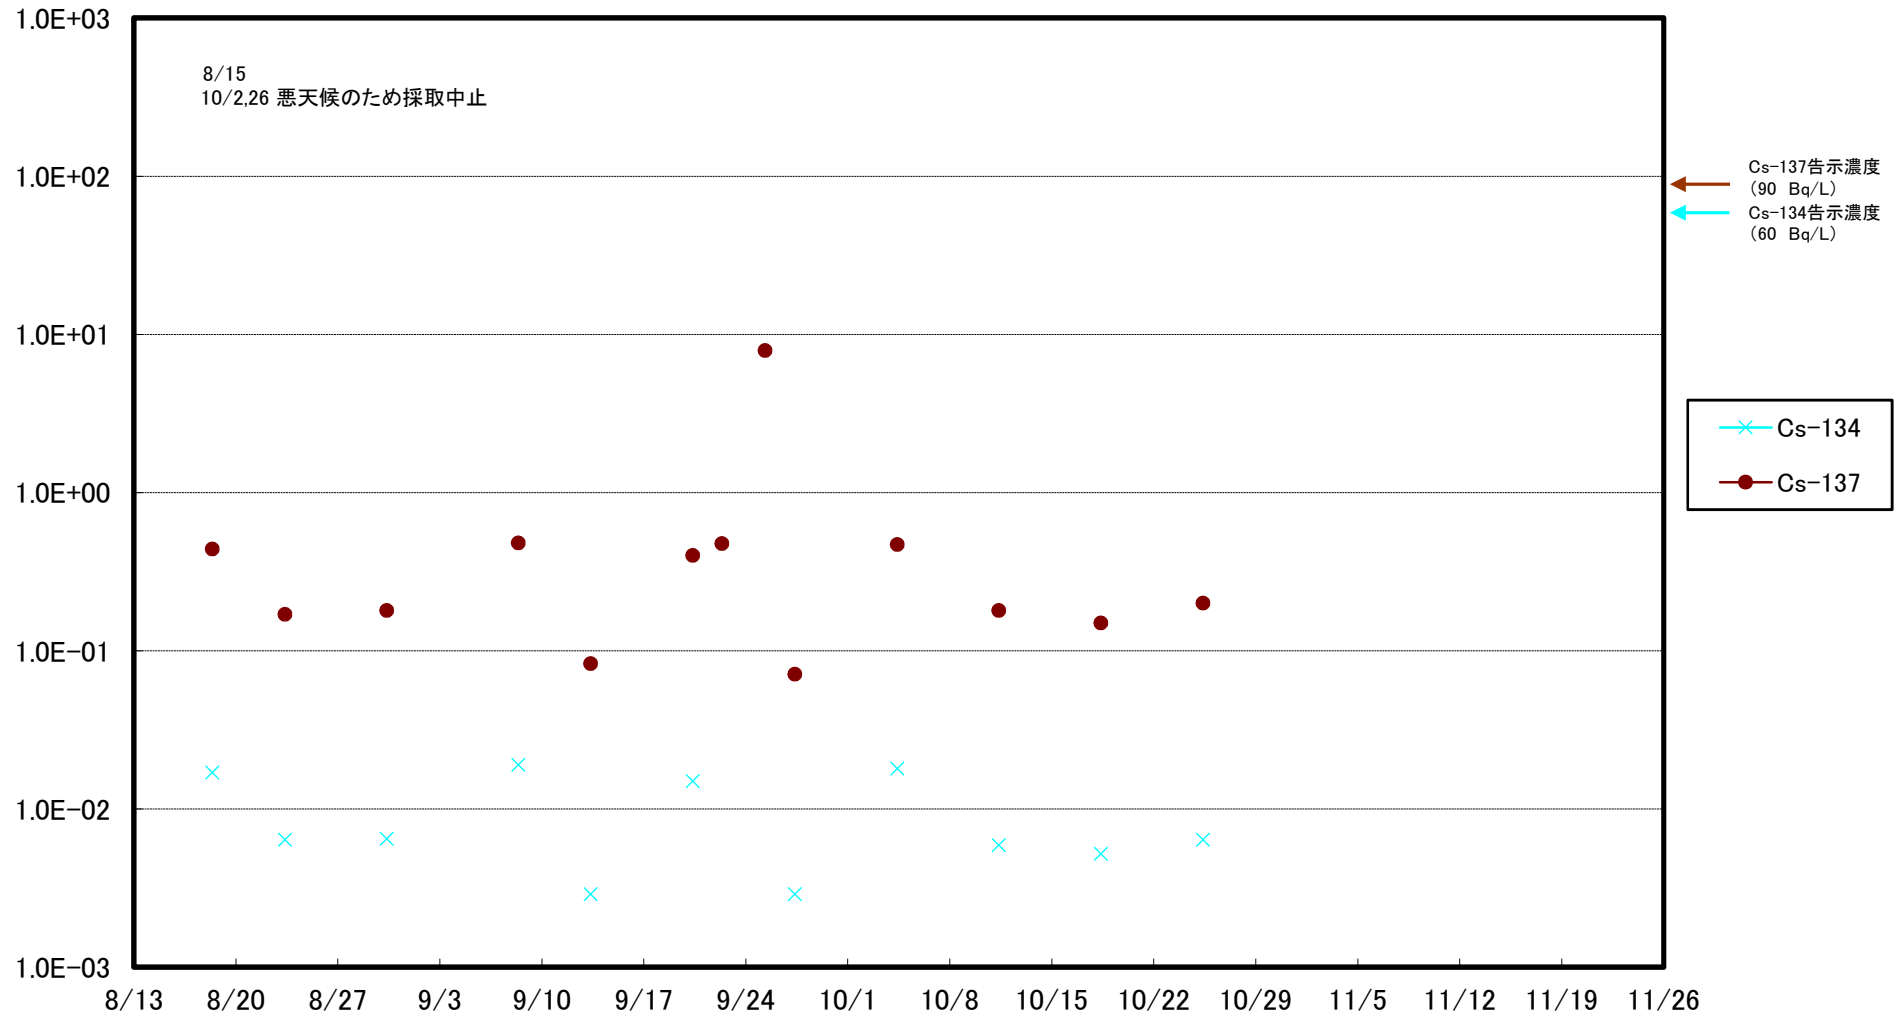

福島第一 5,6号機放水口北側(T-1) 海水放射能濃度(Bq/L)

福島第一 南放水口付近(T-2) 海水放射能濃度(Bq/L)

福島第一 物揚場前海水放射能濃度(Bq/L)

福島第一 1~4号機取水口内北側(東波除堤北側)海水放射能濃度(Bq/L)

福島第一 1~4号機取水口内南側(遮水壁前)海水放射能濃度(Bq/L)

福島第一 6号機取水口前海水放射能濃度(Bq/L)

福島第一 港湾口海水放射能濃度(Bq/L)