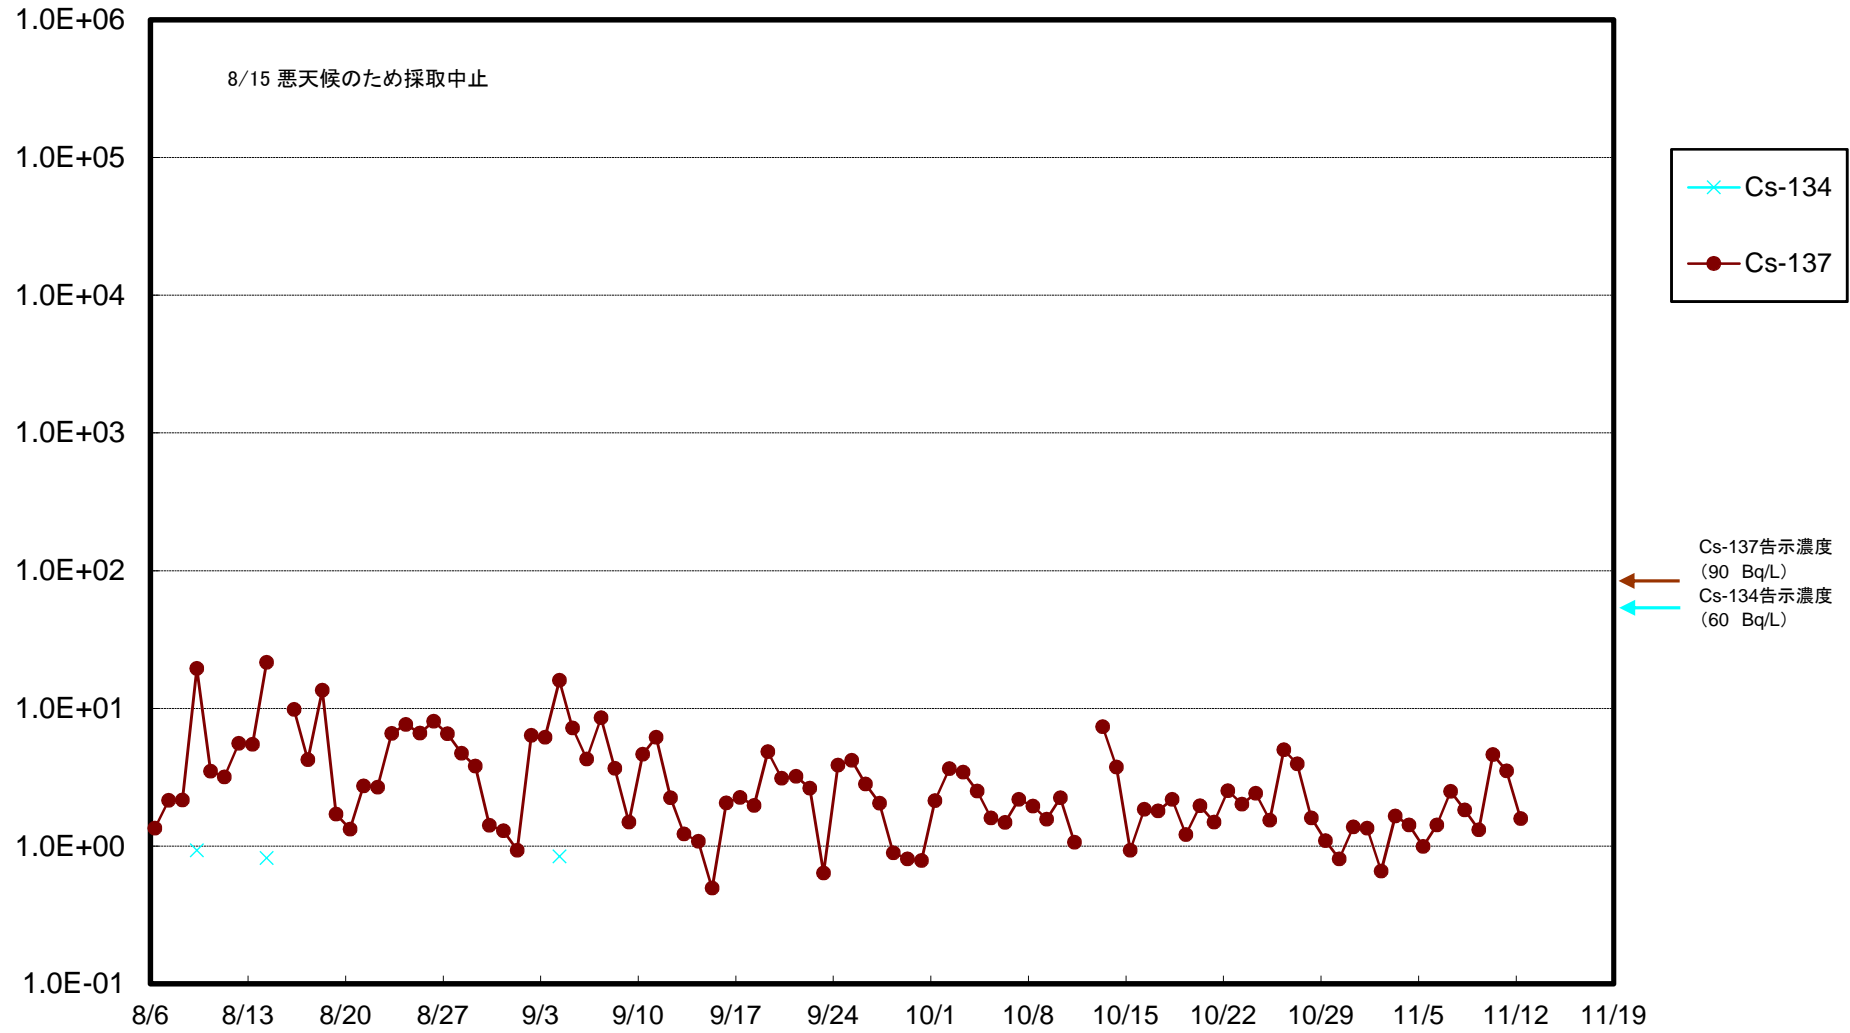

福島第一 5,6号機放水口北側(T-1) 海水放射能濃度(Bq/L)

福島第一 南放水口付近(T-2) 海水放射能濃度(Bq/L)

福島第一 物揚場前海水放射能濃度(Bq/L)

福島第一 1~4号機取水口内北側(東波除堤北側)海水放射能濃度(Bq/L)

福島第一 1~4号機取水口内南側(遮水壁前)海水放射能濃度(Bq/L)

福島第一 6号機取水口前海水放射能濃度(Bq/L)

福島第一 港湾口海水放射能濃度(Bq/L)