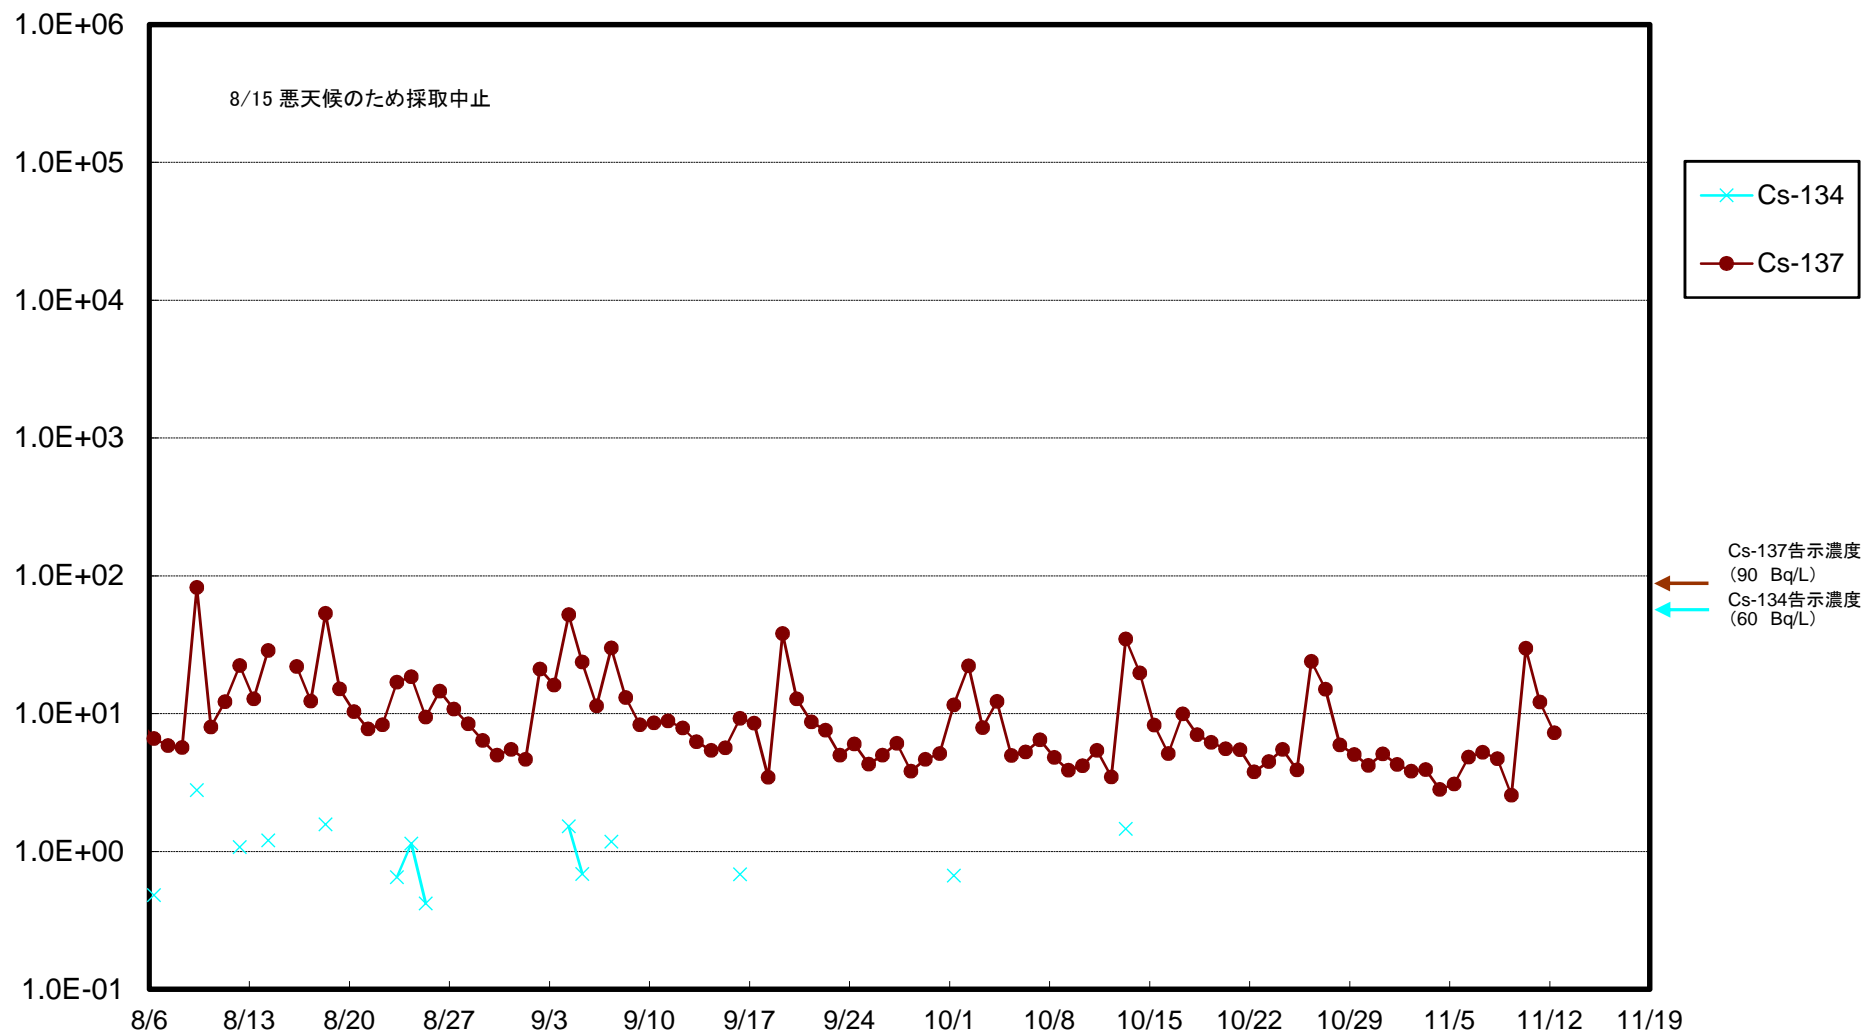

福島第一 5,6号機放水口北側(T-1) 海水放射能濃度(Bq/L)

福島第一 南放水口付近(T-2) 海水放射能濃度(Bq/L)

福島第一 物揚場前海水放射能濃度(Bq/L)

福島第一 1~4号機取水口内北側(東波除堤北側)海水放射能濃度(Bq/L)

福島第一 1~4号機取水口内南側(遮水壁前)海水放射能濃度(Bq/L)

福島第一 6号機取水口前海水放射能濃度(Bq/L)

福島第一 港湾口海水放射能濃度(Bq/L)