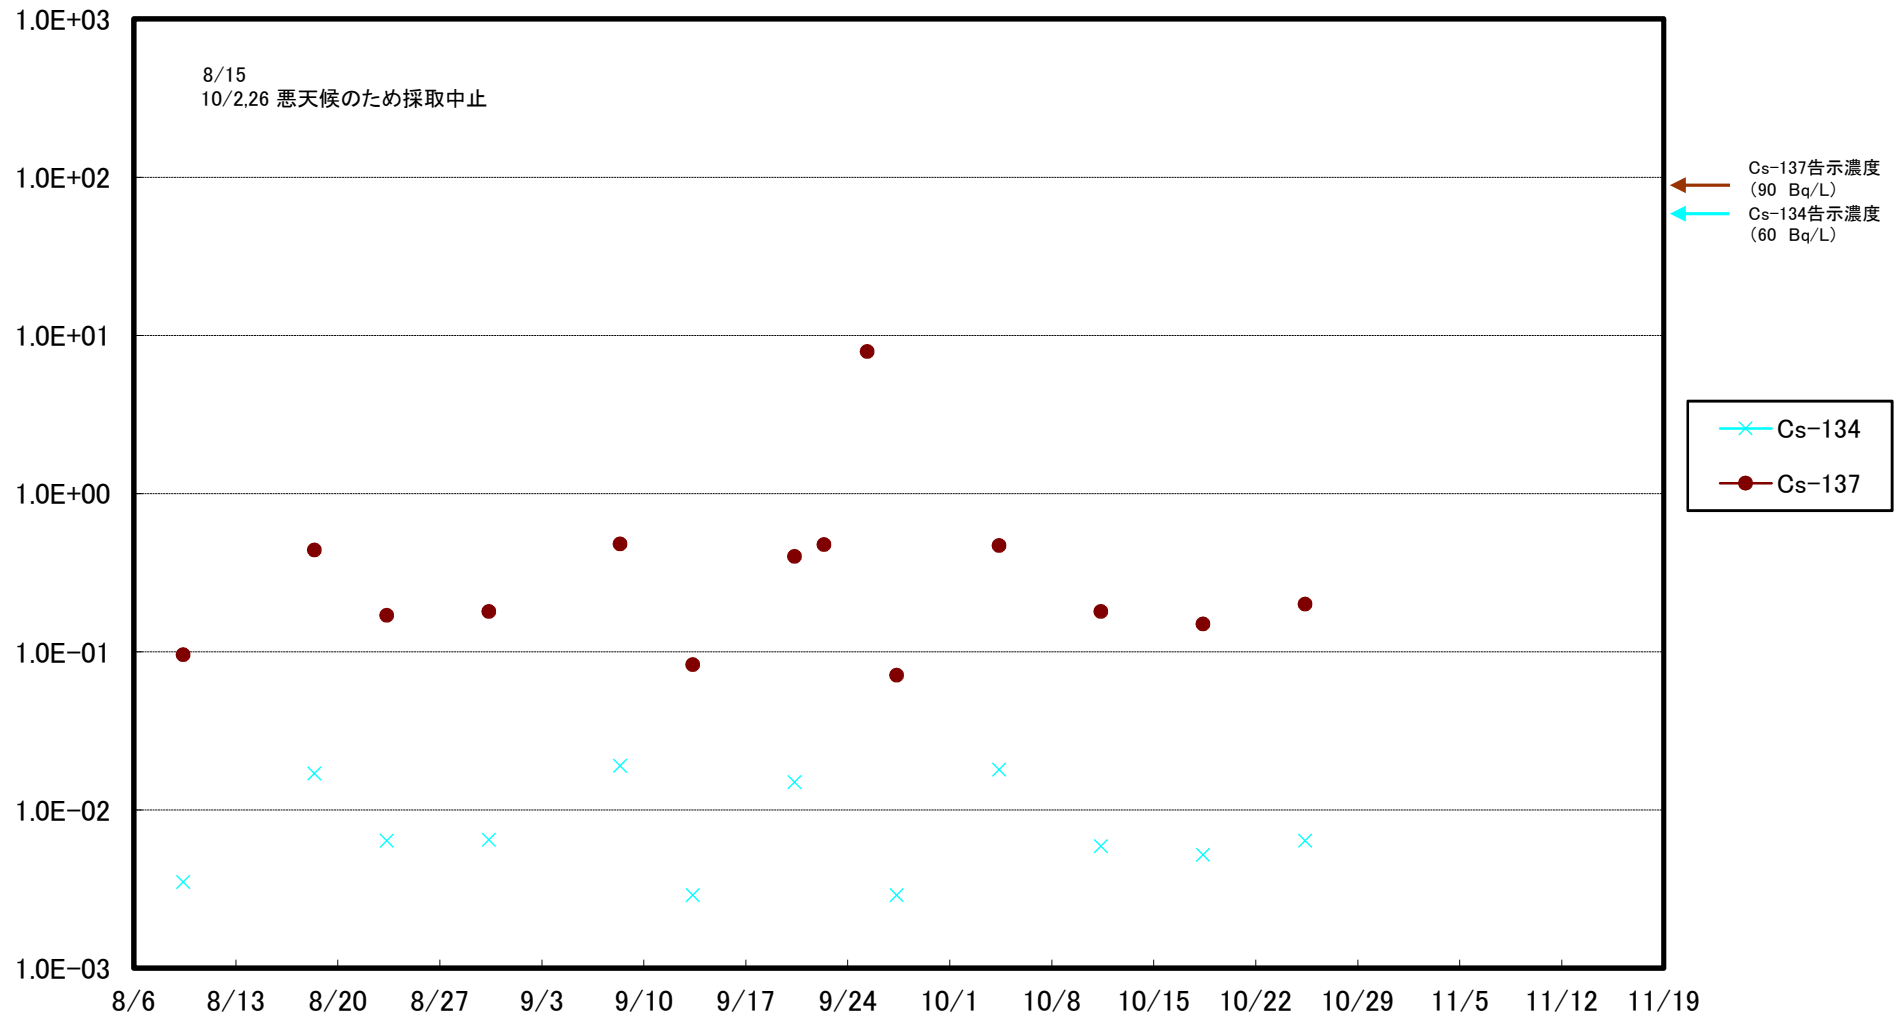

福島第一 5,6号機放水口北側(T-1) 海水放射能濃度(Bq/L)

福島第一 南放水口付近(T-2) 海水放射能濃度(Bq/L)

福島第一 物揚場前海水放射能濃度(Bq/L)

福島第一 1~4号機取水口内北側(東波除堤北側)海水放射能濃度(Bq/L)

福島第一 1~4号機取水口内南側(遮水壁前)海水放射能濃度(Bq/L)

福島第一 6号機取水口前海水放射能濃度(Bq/L)

福島第一 港湾口海水放射能濃度(Bq/L)