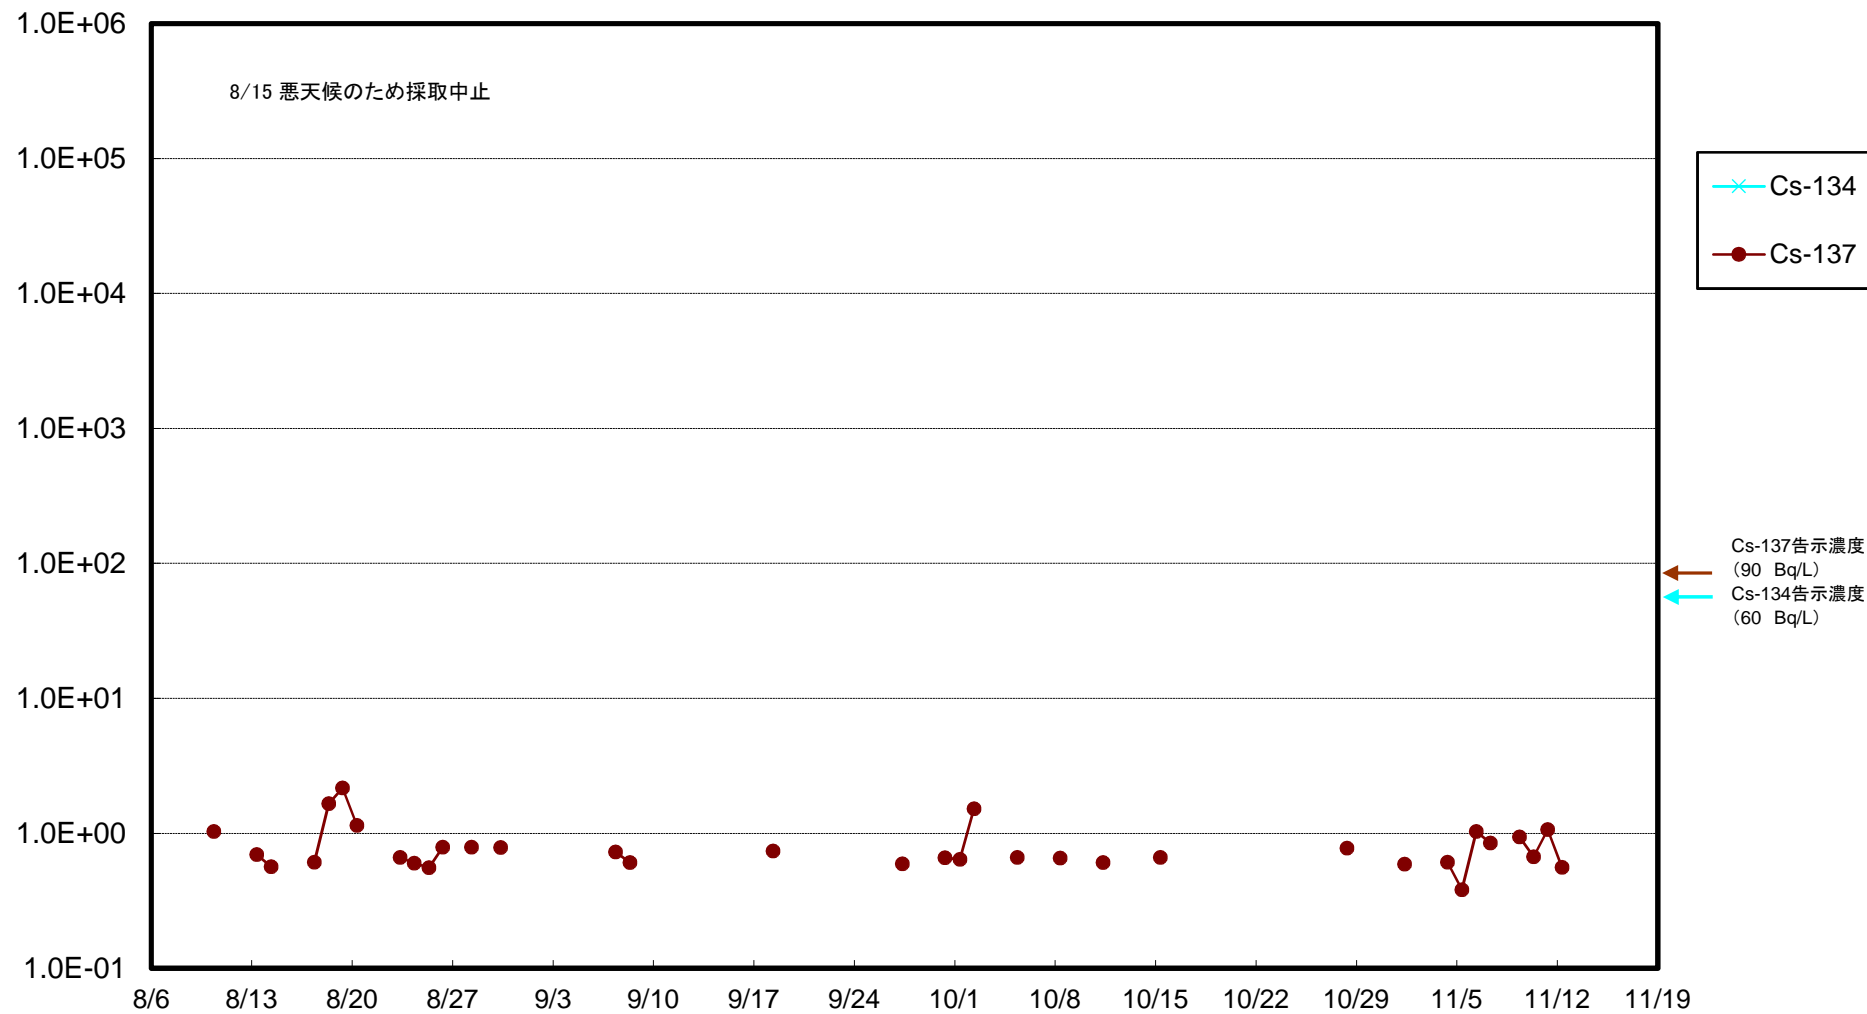

福島第一 5,6号機放水口北側(T-1) 海水放射能濃度(Bq/L)

福島第一 南放水口付近(T-2) 海水放射能濃度(Bq/L)

福島第一 物揚場前海水放射能濃度(Bq/L)

福島第一 1~4号機取水口内北側(東波除堤北側)海水放射能濃度(Bq/L)

福島第一 1~4号機取水口内南側(遮水壁前)海水放射能濃度(Bq/L)

福島第一 6号機取水口前海水放射能濃度(Bq/L)

福島第一 港湾口海水放射能濃度(Bq/L)