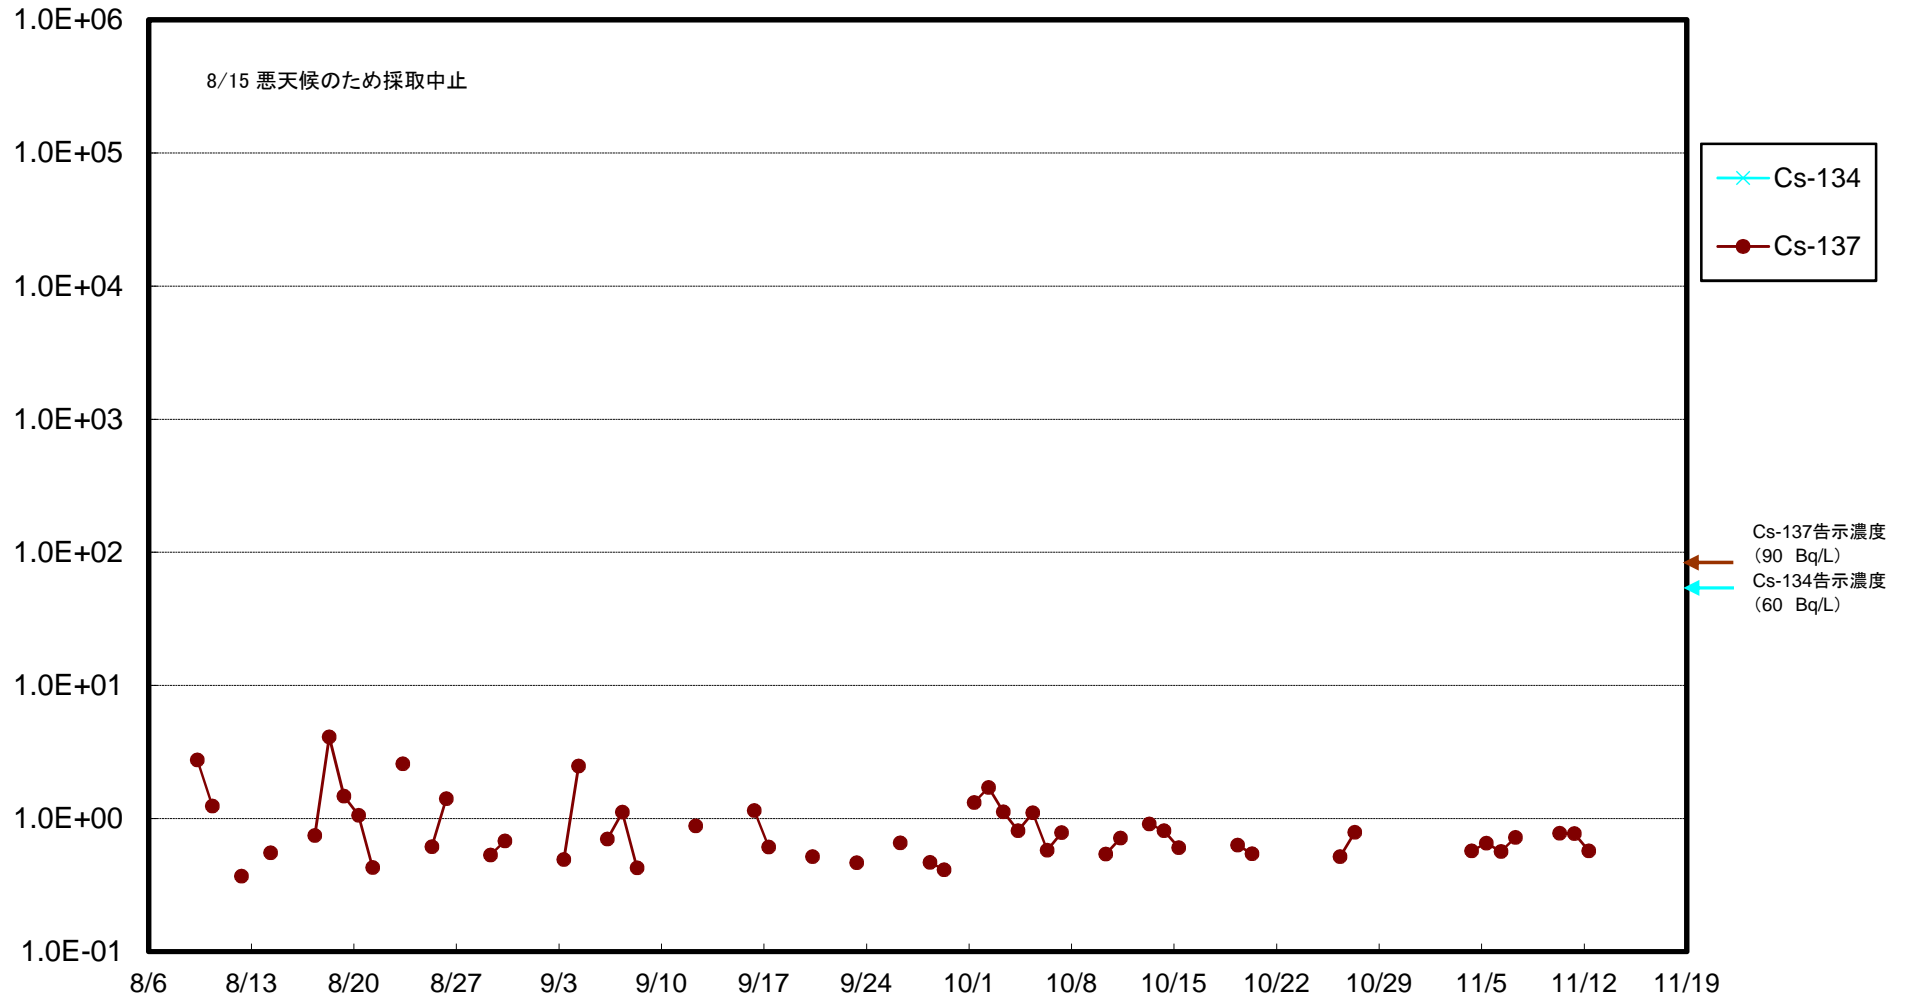

福島第一 5,6号機放水口北側(T-1) 海水放射能濃度(Bq/L)

福島第一 南放水口付近(T-2) 海水放射能濃度(Bq/L)

福島第一 物揚場前海水放射能濃度(Bq/L)

福島第一 1~4号機取水口内北側(東波除堤北側)海水放射能濃度(Bq/L)

福島第一 1~4号機取水口内南側(遮水壁前)海水放射能濃度(Bq/L)

福島第一 6号機取水口前海水放射能濃度(Bq/L)

福島第一 港湾口海水放射能濃度(Bq/L)