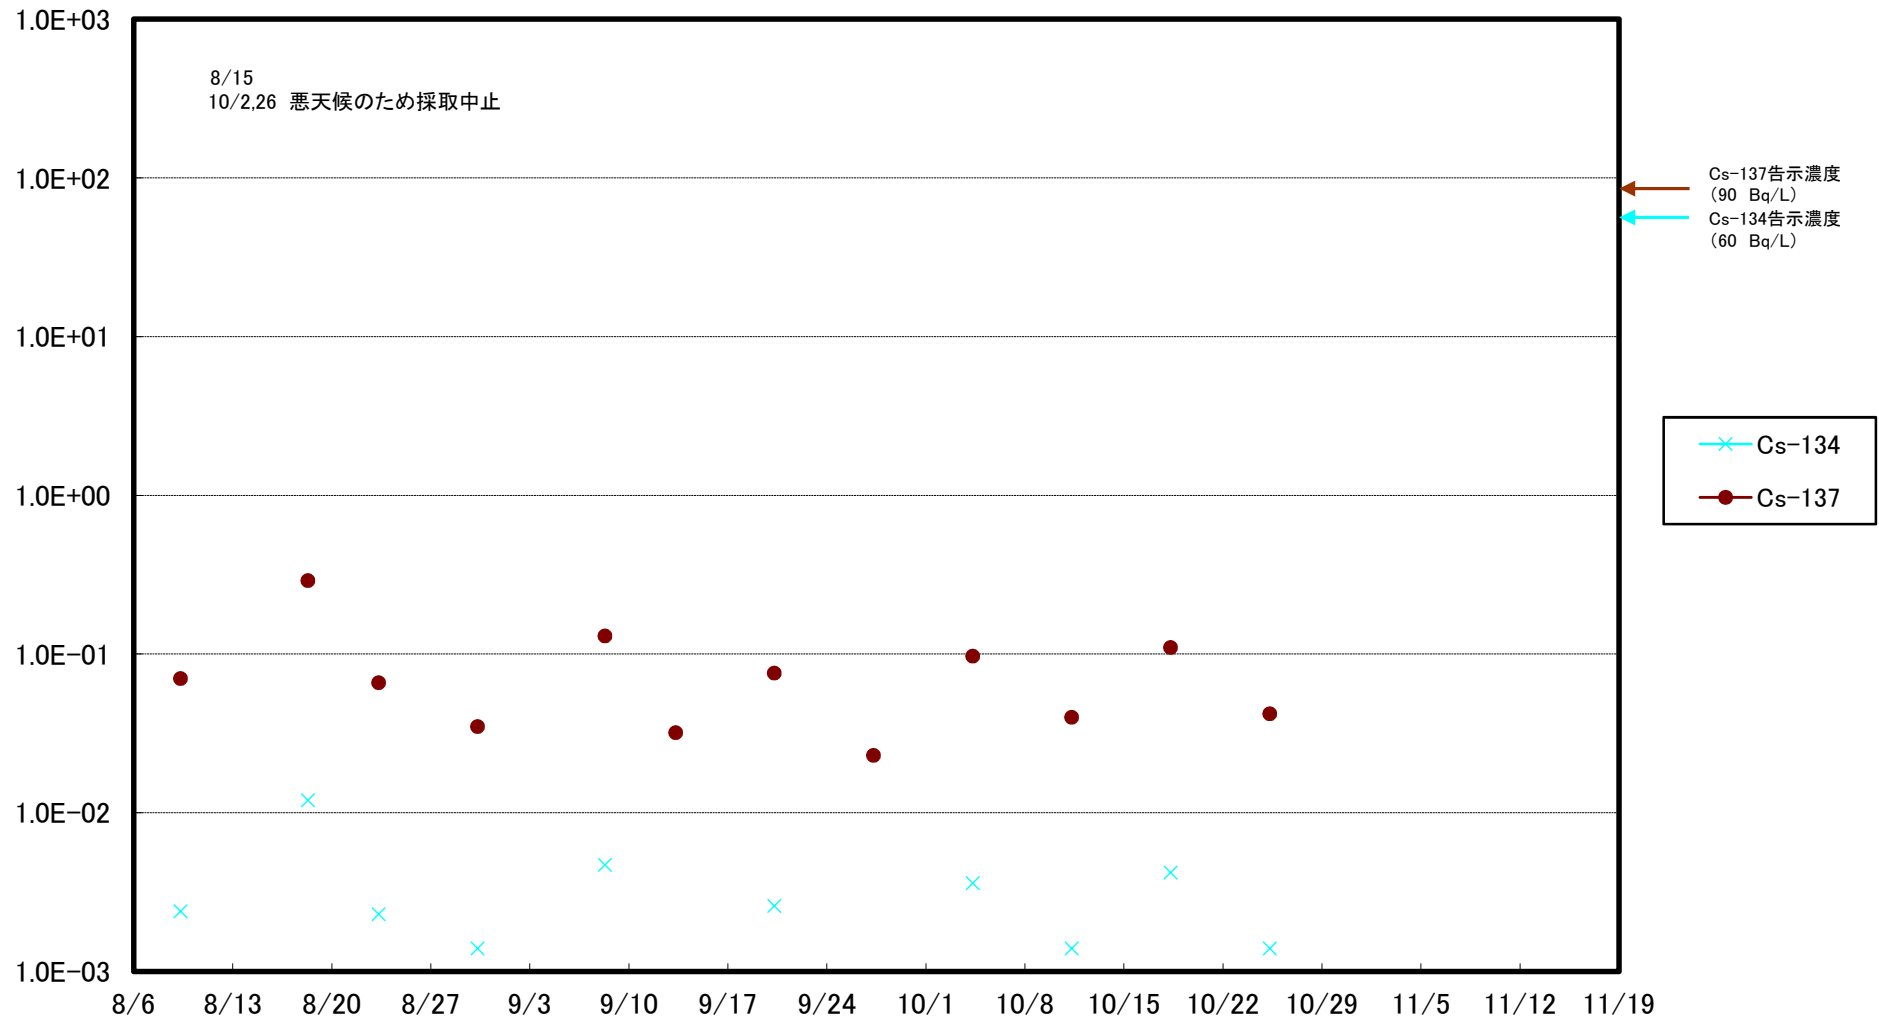

福島第一 5,6号機放水口北側(T-1) 海水放射能濃度(Bq/L)

福島第一 南放水口付近(T-2) 海水放射能濃度(Bq/L)

福島第一 物揚場前海水放射能濃度(Bq/L)

福島第一 1~4号機取水口内北側(東波除堤北側)海水放射能濃度(Bq/L)

福島第一 1~4号機取水口内南側(遮水壁前)海水放射能濃度(Bq/L)

福島第一 6号機取水口前海水放射能濃度(Bq/L)

福島第一 港湾口海水放射能濃度(Bq/L)