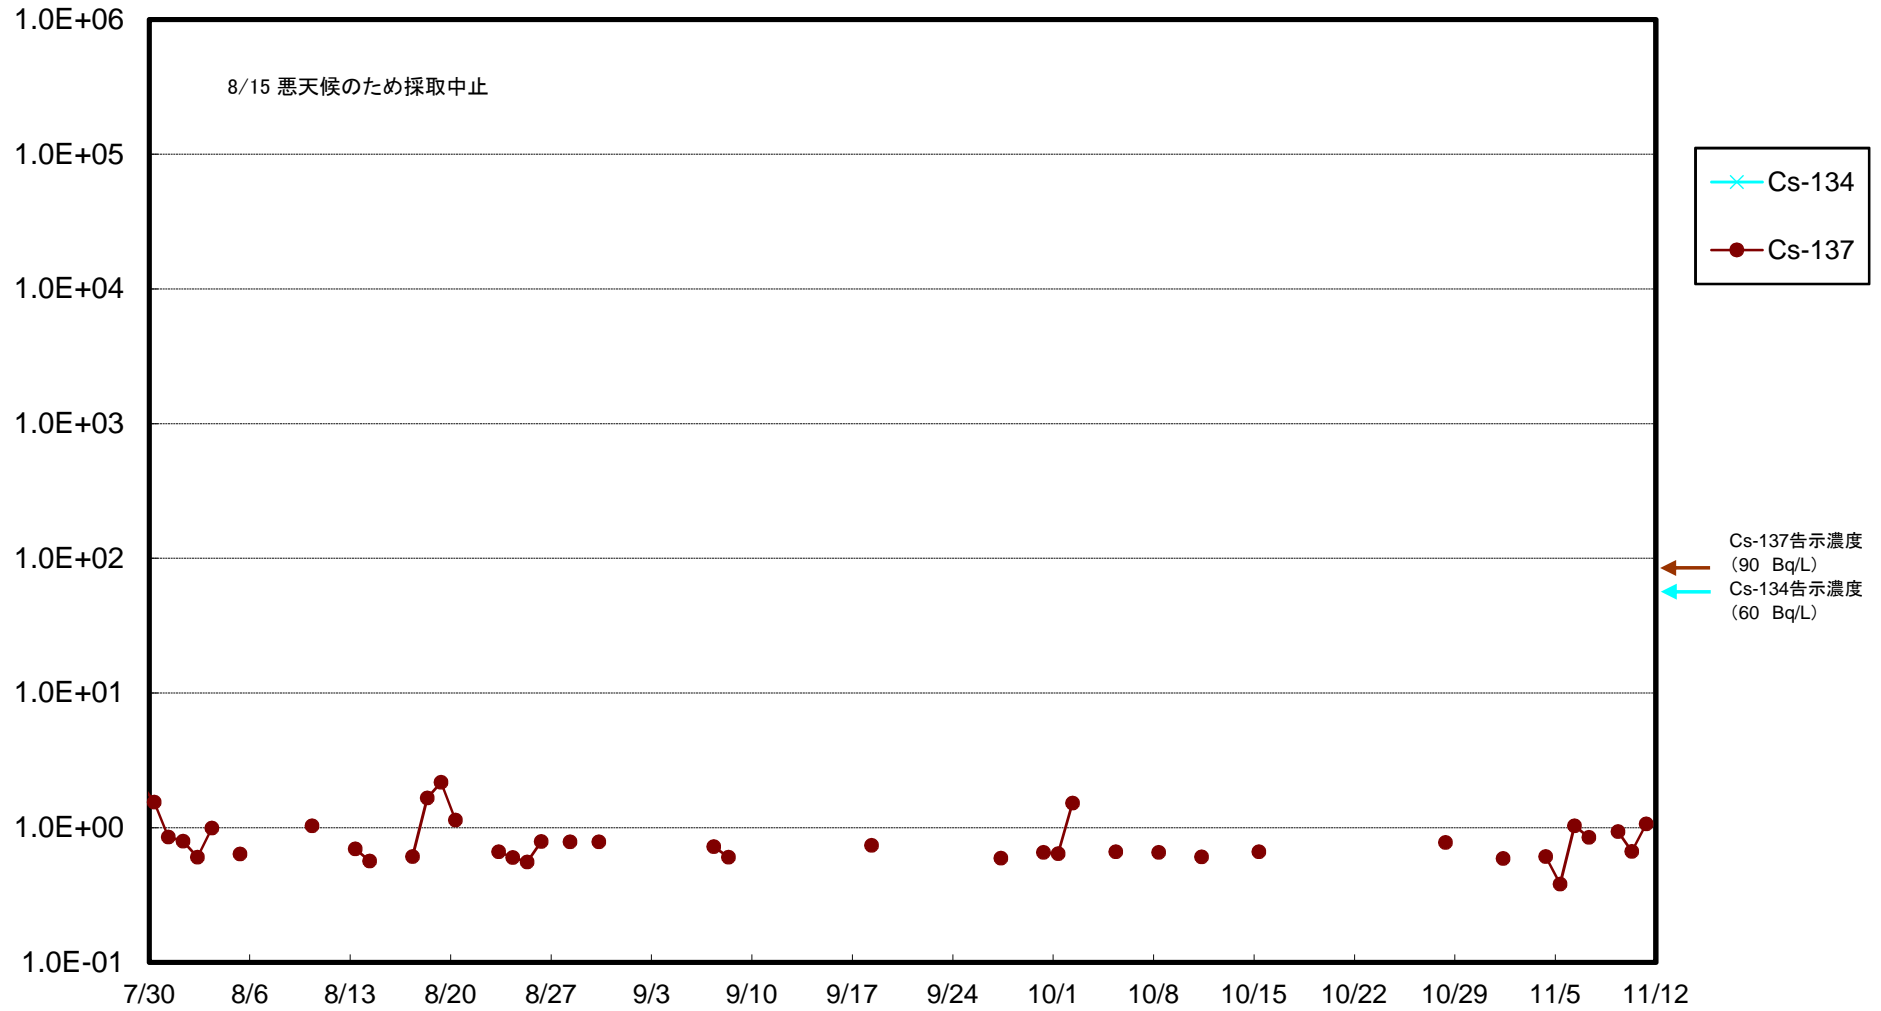

福島第一 5,6号機放水口北側(T-1) 海水放射能濃度(Bq/L)

福島第一 南放水口付近(T-2) 海水放射能濃度(Bq/L)

福島第一 物揚場前海水放射能濃度(Bq/L)

福島第一 1~4号機取水口内北側(東波除堤北側)海水放射能濃度(Bq/L)

福島第一 1~4号機取水口内南側(遮水壁前)海水放射能濃度(Bq/L)

福島第一 6号機取水口前海水放射能濃度(Bq/L)

福島第一 港湾口海水放射能濃度(Bq/L)