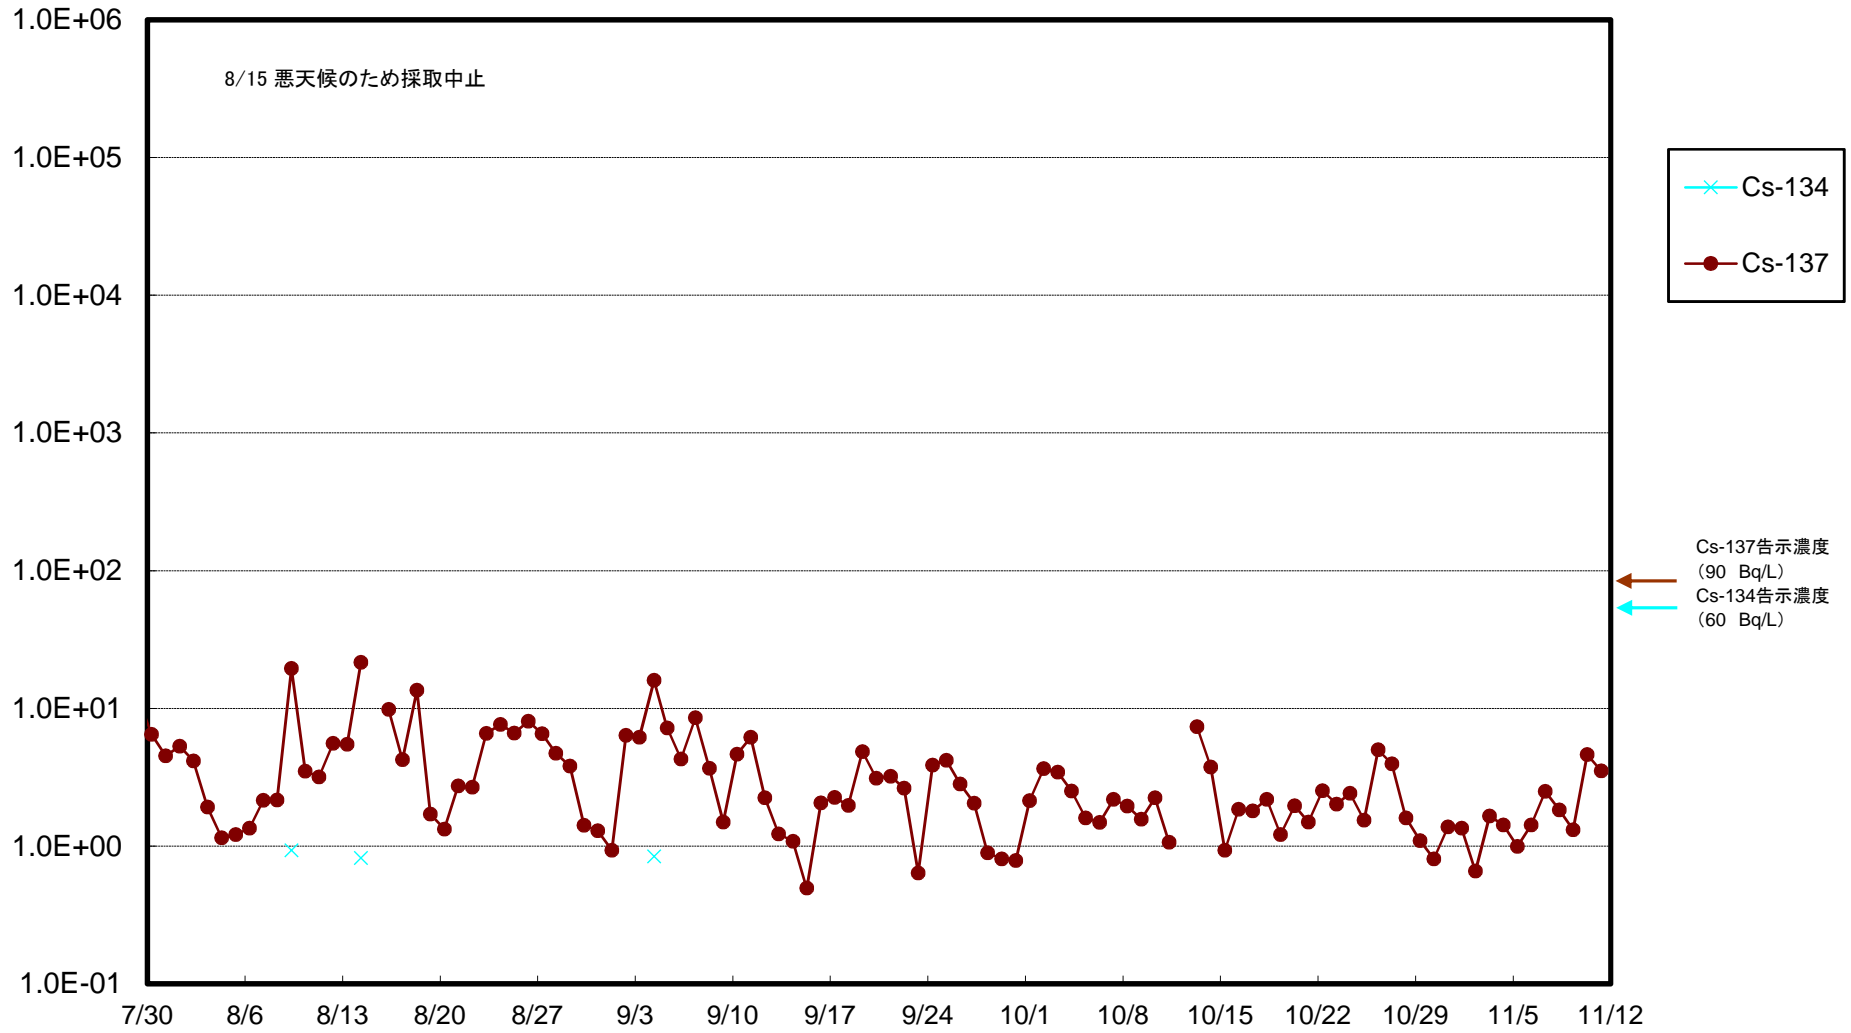

福島第一 5,6号機放水口北側(T-1) 海水放射能濃度(Bq/L)

福島第一 南放水口付近(T-2) 海水放射能濃度(Bq/L)

福島第一 物揚場前海水放射能濃度(Bq/L)

福島第一 1~4号機取水口内北側(東波除堤北側)海水放射能濃度(Bq/L)

福島第一 1~4号機取水口内南側(遮水壁前)海水放射能濃度(Bq/L)

福島第一 6号機取水口前海水放射能濃度(Bq/L)

福島第一 港湾口海水放射能濃度(Bq/L)