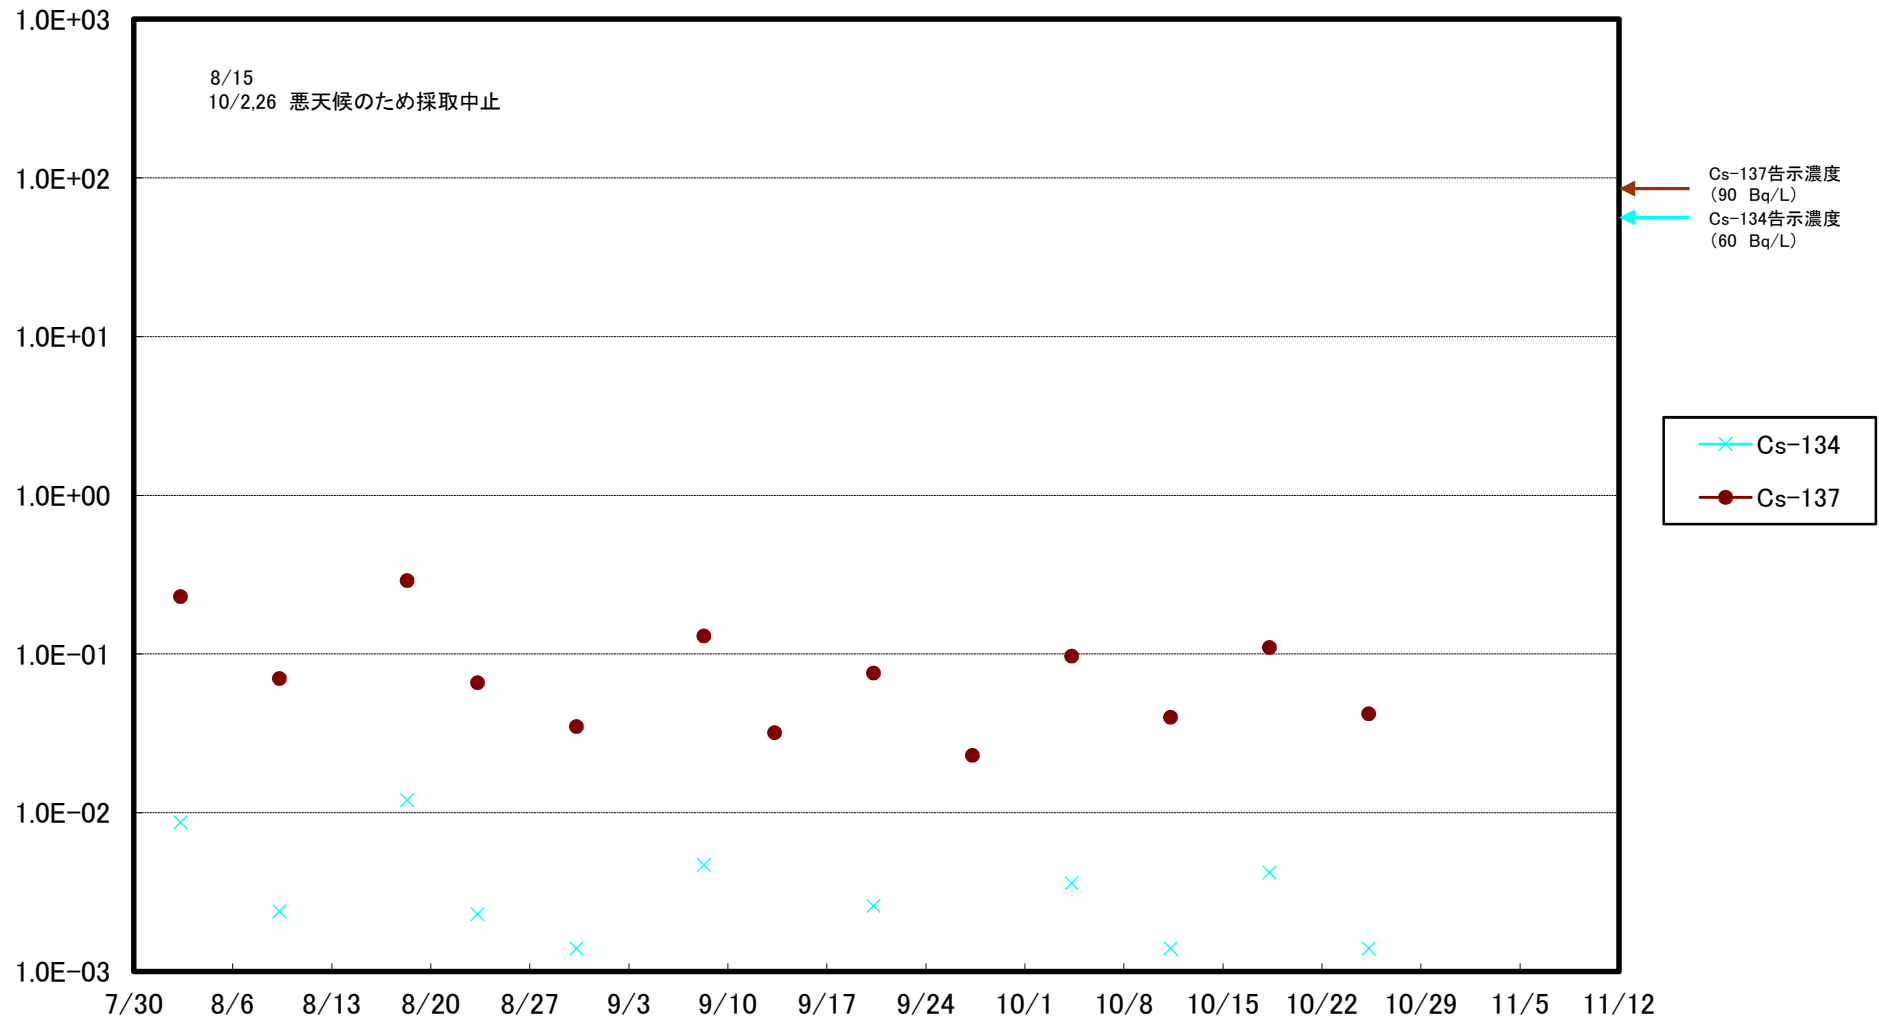

福島第一 5,6号機放水口北側(T-1) 海水放射能濃度(Bq/L)

福島第一 南放水口付近(T-2) 海水放射能濃度(Bq/L)

福島第一 物揚場前海水放射能濃度(Bq/L)

福島第一 1~4号機取水口内北側(東波除堤北側)海水放射能濃度(Bq/L)

福島第一 1~4号機取水口内南側(遮水壁前)海水放射能濃度(Bq/L)

福島第一 6号機取水口前海水放射能濃度(Bq/L)

福島第一 港湾口海水放射能濃度(Bq/L)