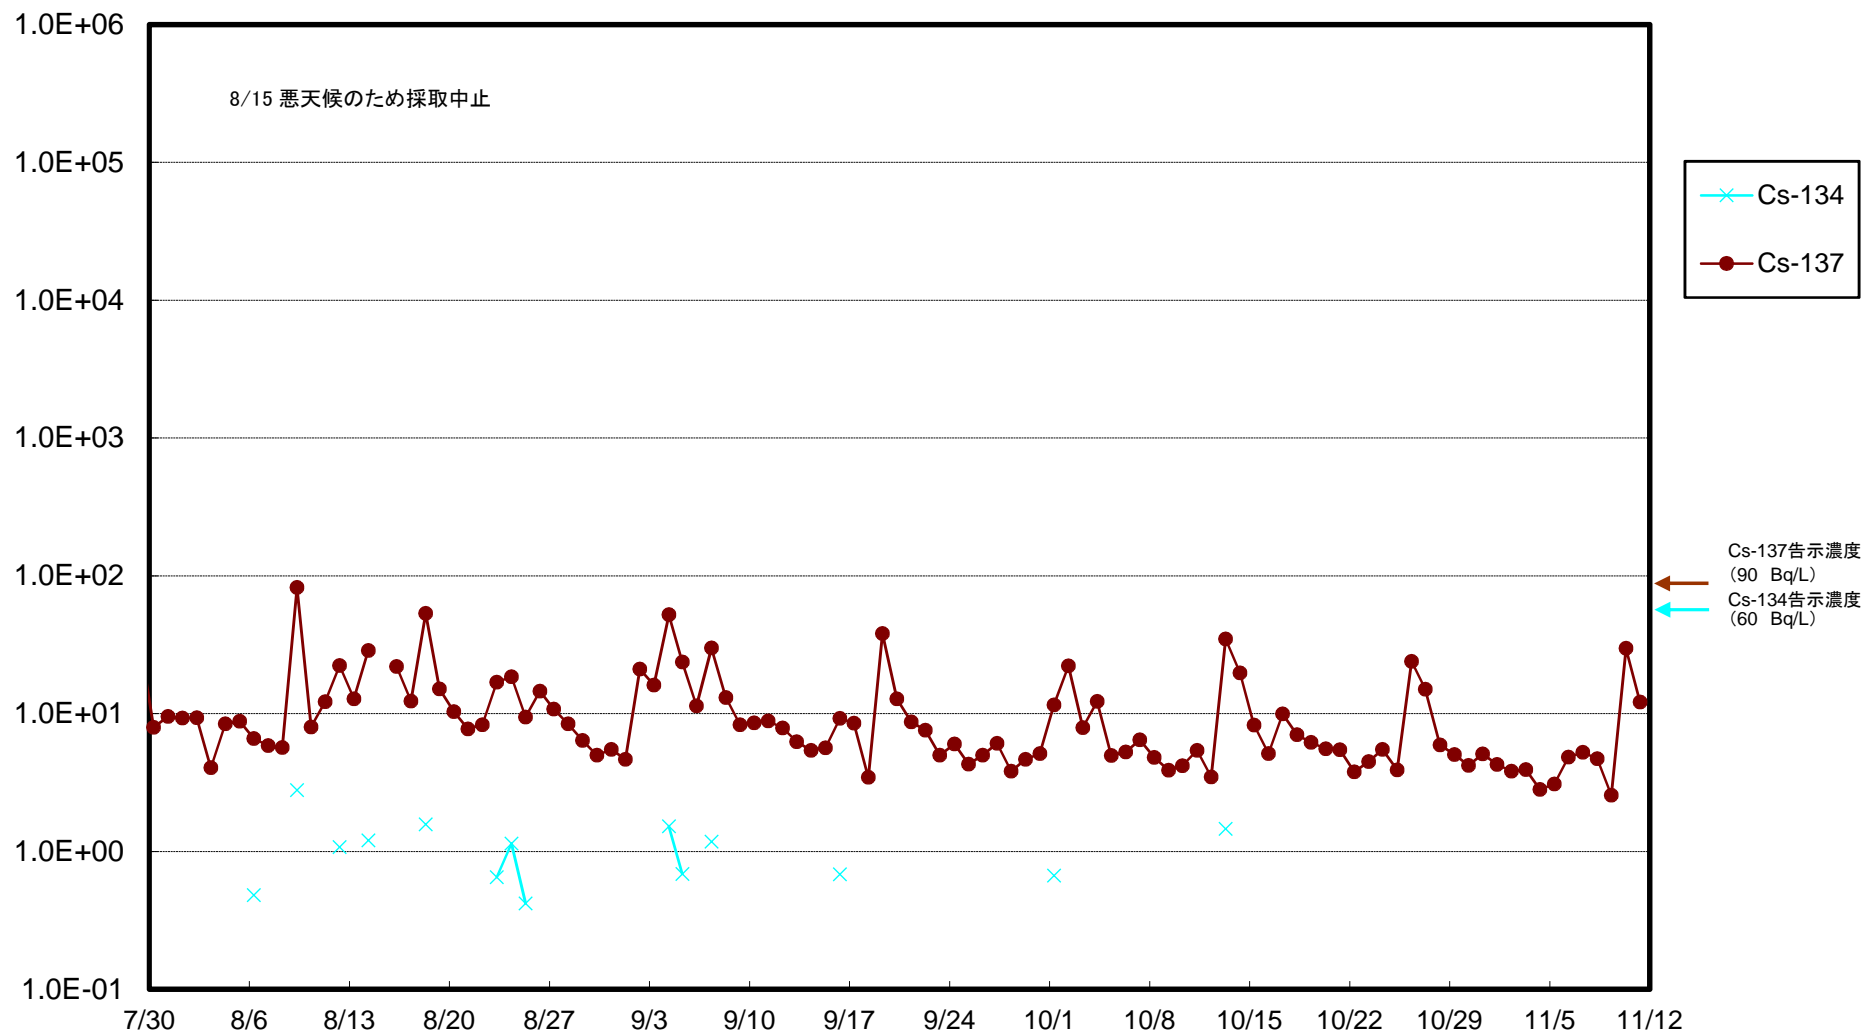

福島第一 5,6号機放水口北側(T-1) 海水放射能濃度(Bq/L)

福島第一 南放水口付近(T-2) 海水放射能濃度(Bq/L)

福島第一 物揚場前海水放射能濃度(Bq/L)

福島第一 1~4号機取水口内北側(東波除堤北側)海水放射能濃度(Bq/L)

福島第一 1~4号機取水口内南側(遮水壁前)海水放射能濃度(Bq/L)

福島第一 6号機取水口前海水放射能濃度(Bq/L)

福島第一 港湾口海水放射能濃度(Bq/L)