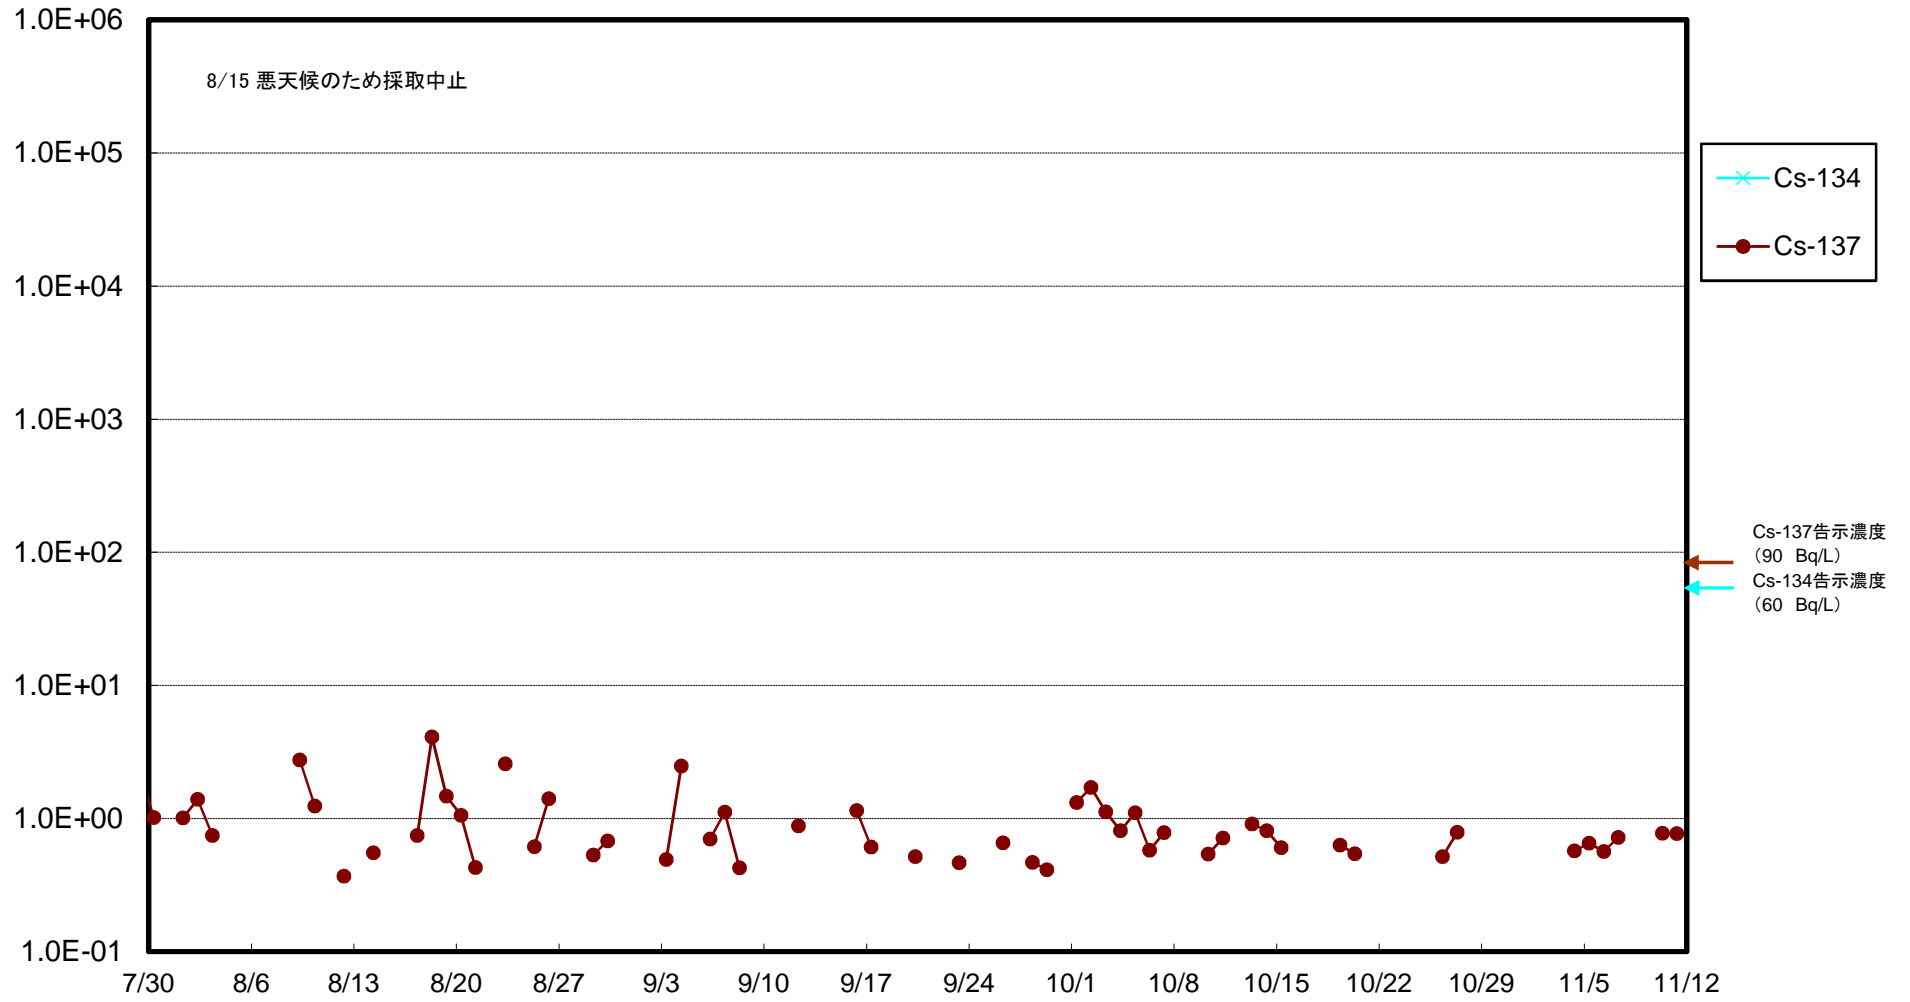

福島第一 5,6号機放水口北側(T-1) 海水放射能濃度(Bq/L)

福島第一 南放水口付近(T-2) 海水放射能濃度(Bq/L)

福島第一 物揚場前海水放射能濃度(Bq/L)

福島第一 1~4号機取水口内北側(東波除堤北側)海水放射能濃度(Bq/L)

福島第一 1~4号機取水口内南側(遮水壁前)海水放射能濃度(Bq/L)

福島第一 6号機取水口前海水放射能濃度(Bq/L)

福島第一 港湾口海水放射能濃度(Bq/L)