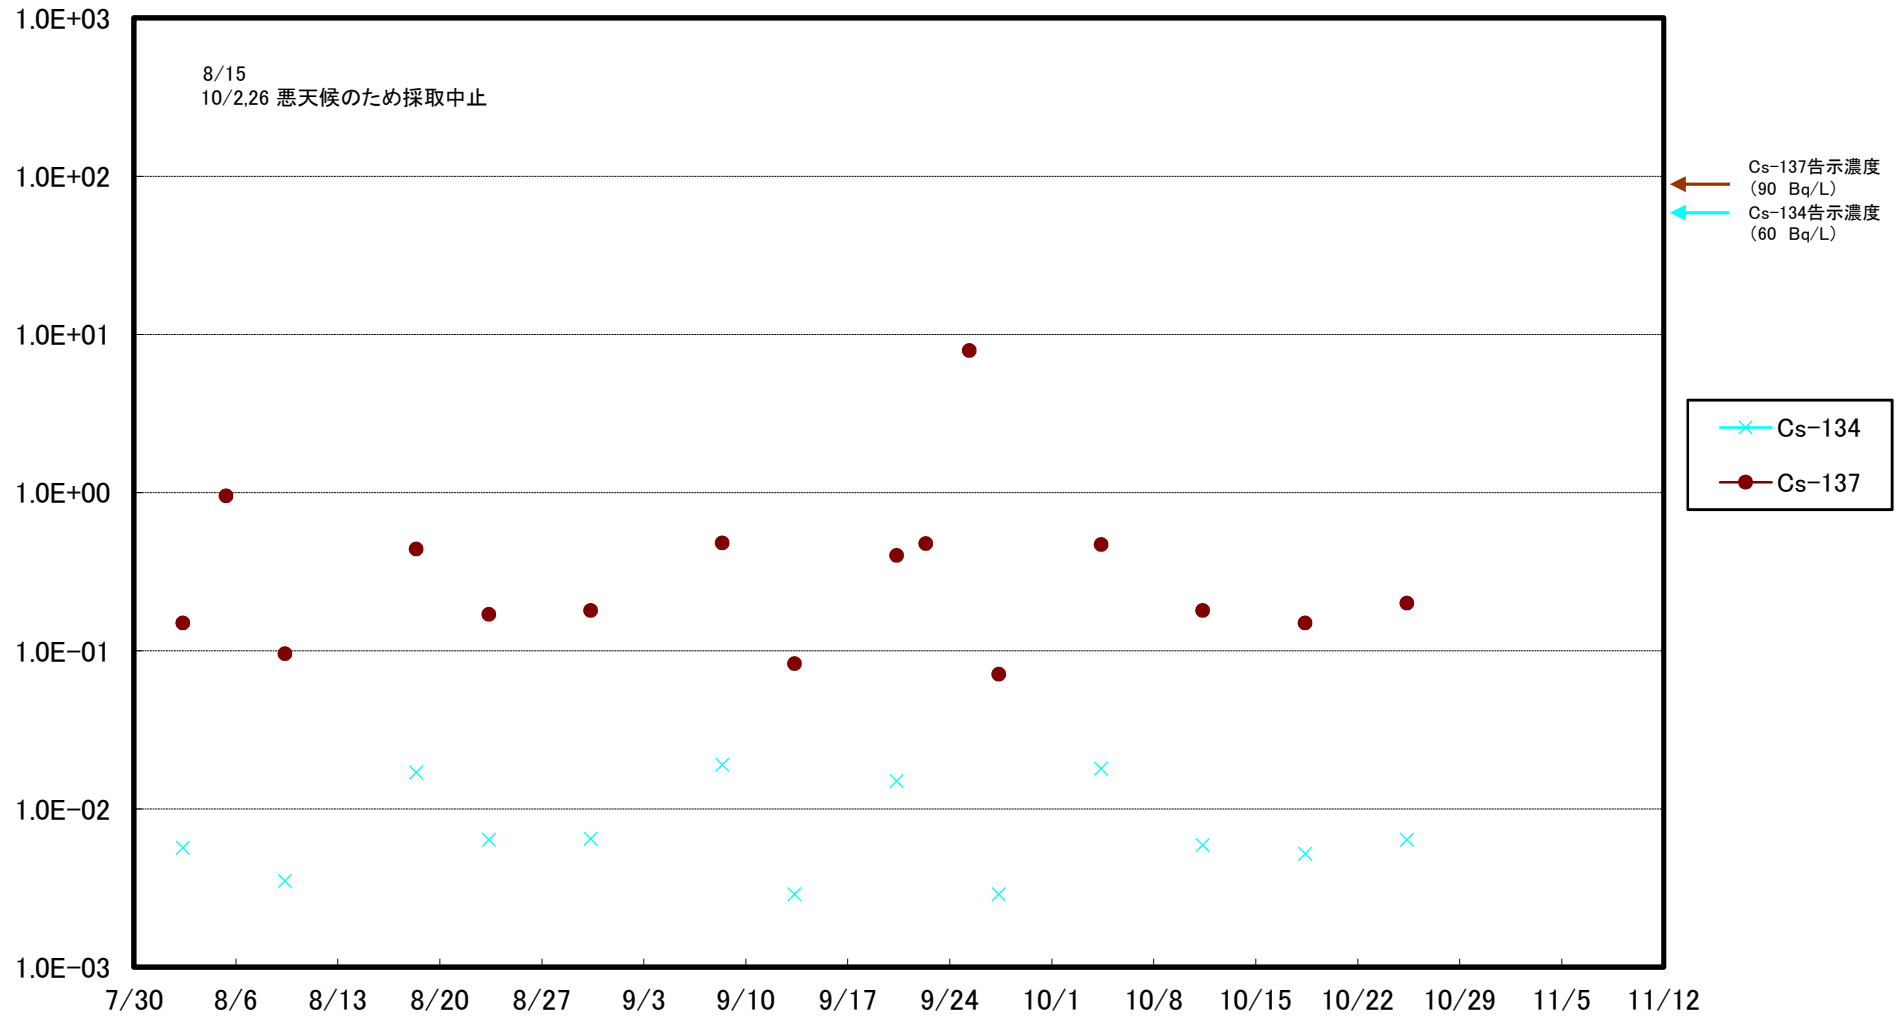

福島第一 5,6号機放水口北側(T-1) 海水放射能濃度(Bq/L)

福島第一 南放水口付近(T-2) 海水放射能濃度(Bq/L)

福島第一 物揚場前海水放射能濃度(Bq/L)

福島第一 1~4号機取水口内北側(東波除堤北側)海水放射能濃度(Bq/L)

福島第一 1~4号機取水口内南側(遮水壁前)海水放射能濃度(Bq/L)

福島第一 6号機取水口前海水放射能濃度(Bq/L)

福島第一 港湾口海水放射能濃度(Bq/L)